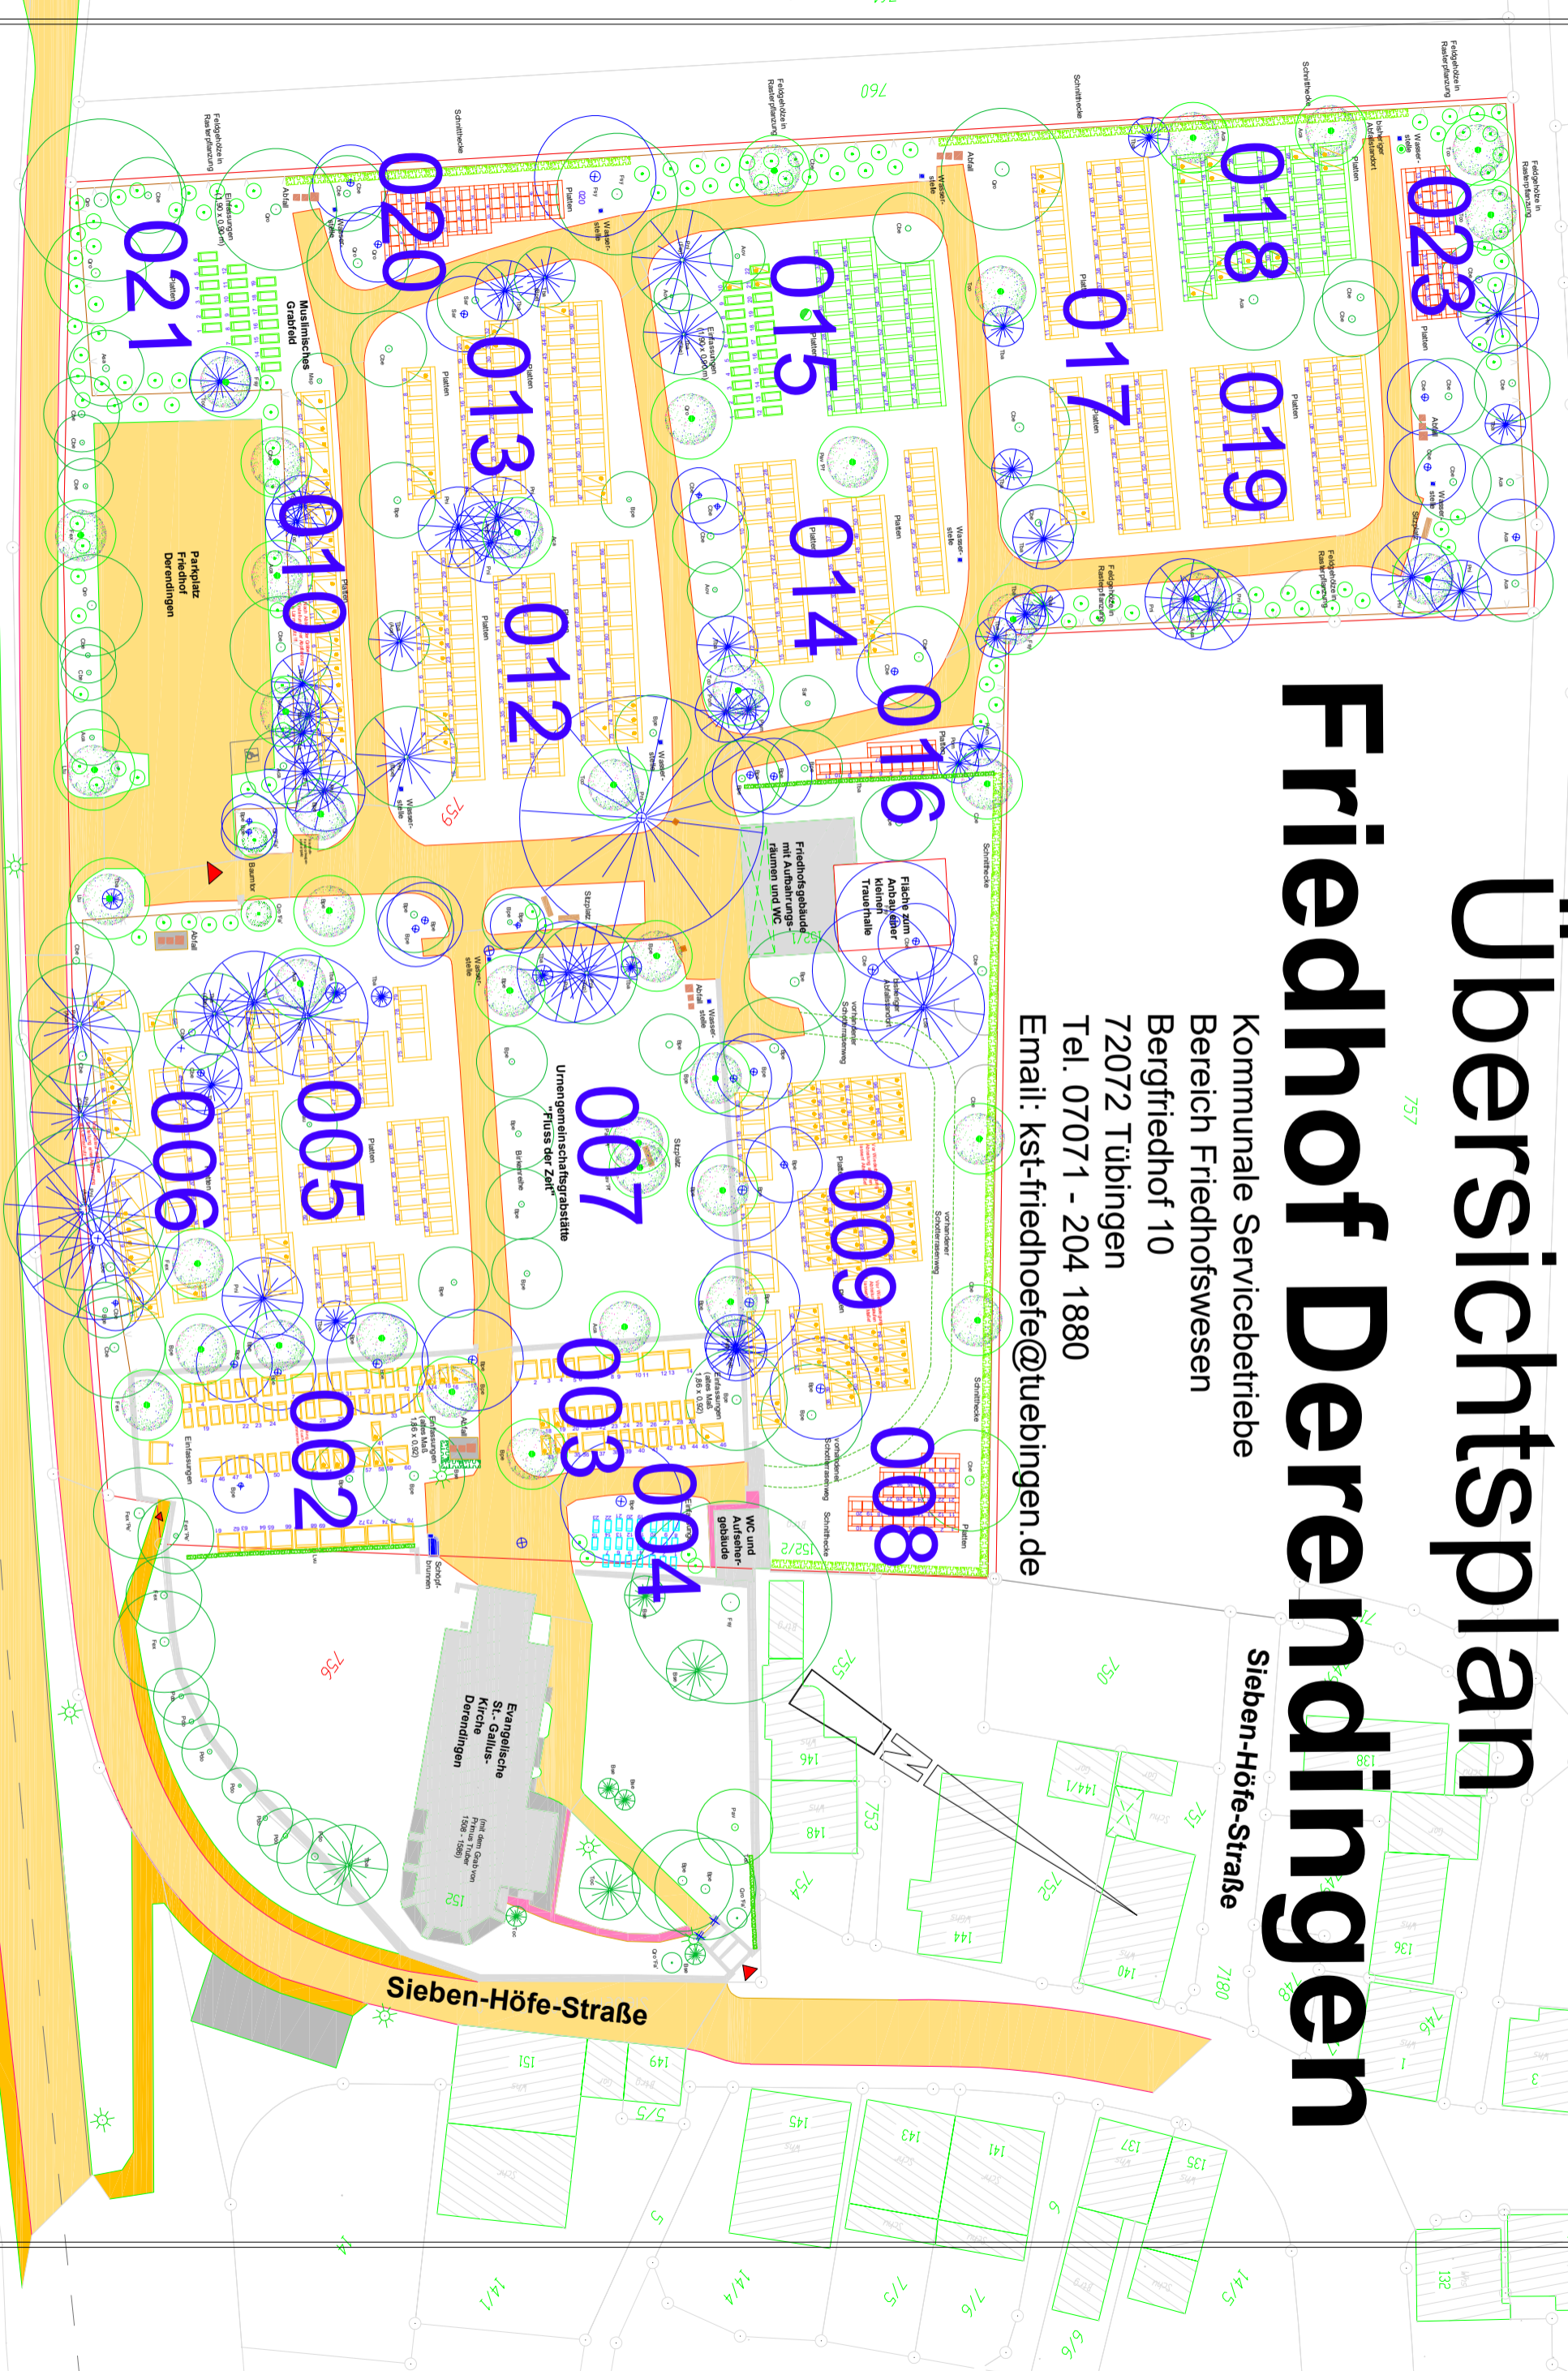

Übersichtsplan

Friedhof Derendingen

Kommunale Servicebetriebe
Bereich Friedhofswesen
Bergfriedhof 10
72072 Tübingen
Tel. 07071 - 204 1880
Email: kst-friedhoefe@tuebingen.de

Weinbergstraße

Sieben-Höfe-Straße

Sieben-Höfe-Straße

Plan unmaßstäblich
15.09.2020 / KST 8040 Walter