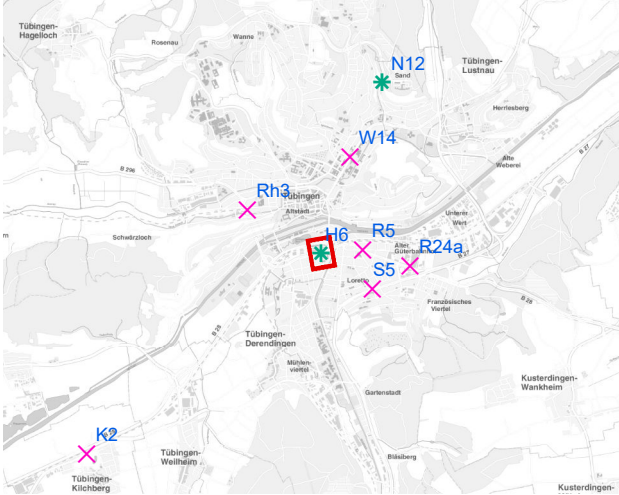

Legende

- ✕ Seitenausleger
- * Mittigrahmen

Hängestelle W14 / Wilhelmstraße

Art: Seitenausleger; 2 Plakate

Lage im Stadtgebiet:

Foto:

Detailkarte:

Hängestelle S5 / Stuttgarter Straße

Lage im Stadtgebiet:

Foto:

Detailkarte:

Hängestelle H6 / Hegelstraße

Art: Mittigrahmen; 1 Plakate

Lage im Stadtgebiet:

Foto:

Detailkarte:

Hängestelle R5 / Reutlinger Straße

Art: Seitenausleger; 2 Plakate

Lage im Stadtgebiet:

Foto:

Detailkarte:

Legende

- ✕ Seitenausleger
- ✱ Mittigrahmen
- Laternenstandort

Hängestelle R24a / Reutlinger Straße

Art: Seitenausleger; 2 Plakate

Lage im Stadtgebiet:

Foto:

Detailkarte:

Hängestelle Rh3 / Rheinlandstraße

Art: Seitenausleger; 2 Plakate

Lage im Stadtgebiet:

Foto: