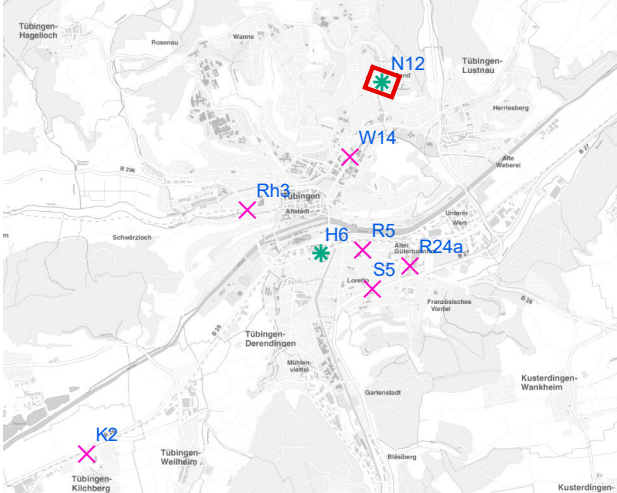

Art: Seitenausleger; 2 Plakate

Lage im Stadtgebiet:

Foto:

Detailkarte:

Legende

- ✕ Seitenausleger
- ✱ Mittigrahmen
- Laternenstandort

Hängestelle N12 / Nordring

Art: Mittigrahmen; 1 Plakate

Lage im Stadtgebiet:

Foto:

Detailkarte:

Hängestelle H6 / Hegelstraße

Art: Mittigrahmen; 1 Plakate

Lage im Stadtgebiet:

Foto:

Detailkarte:

Hängestelle R5 / Reutlinger Straße

Art: Seitenausleger; 2 Plakate

Lage im Stadtgebiet:

Foto:

Detailkarte:

Legende

- ✕ Seitenausleger
- ✱ Mittigrahmen
- Laternenstandort

Hängestelle R24a / Reutlinger Straße

Art: Seitenausleger; 2 Plakate

Lage im Stadtgebiet:

Foto:

Detailkarte:

Hängestelle Rh3 / Rheinlandstraße

Art: Seitenausleger; 2 Plakate

Lage im Stadtgebiet:

Foto: