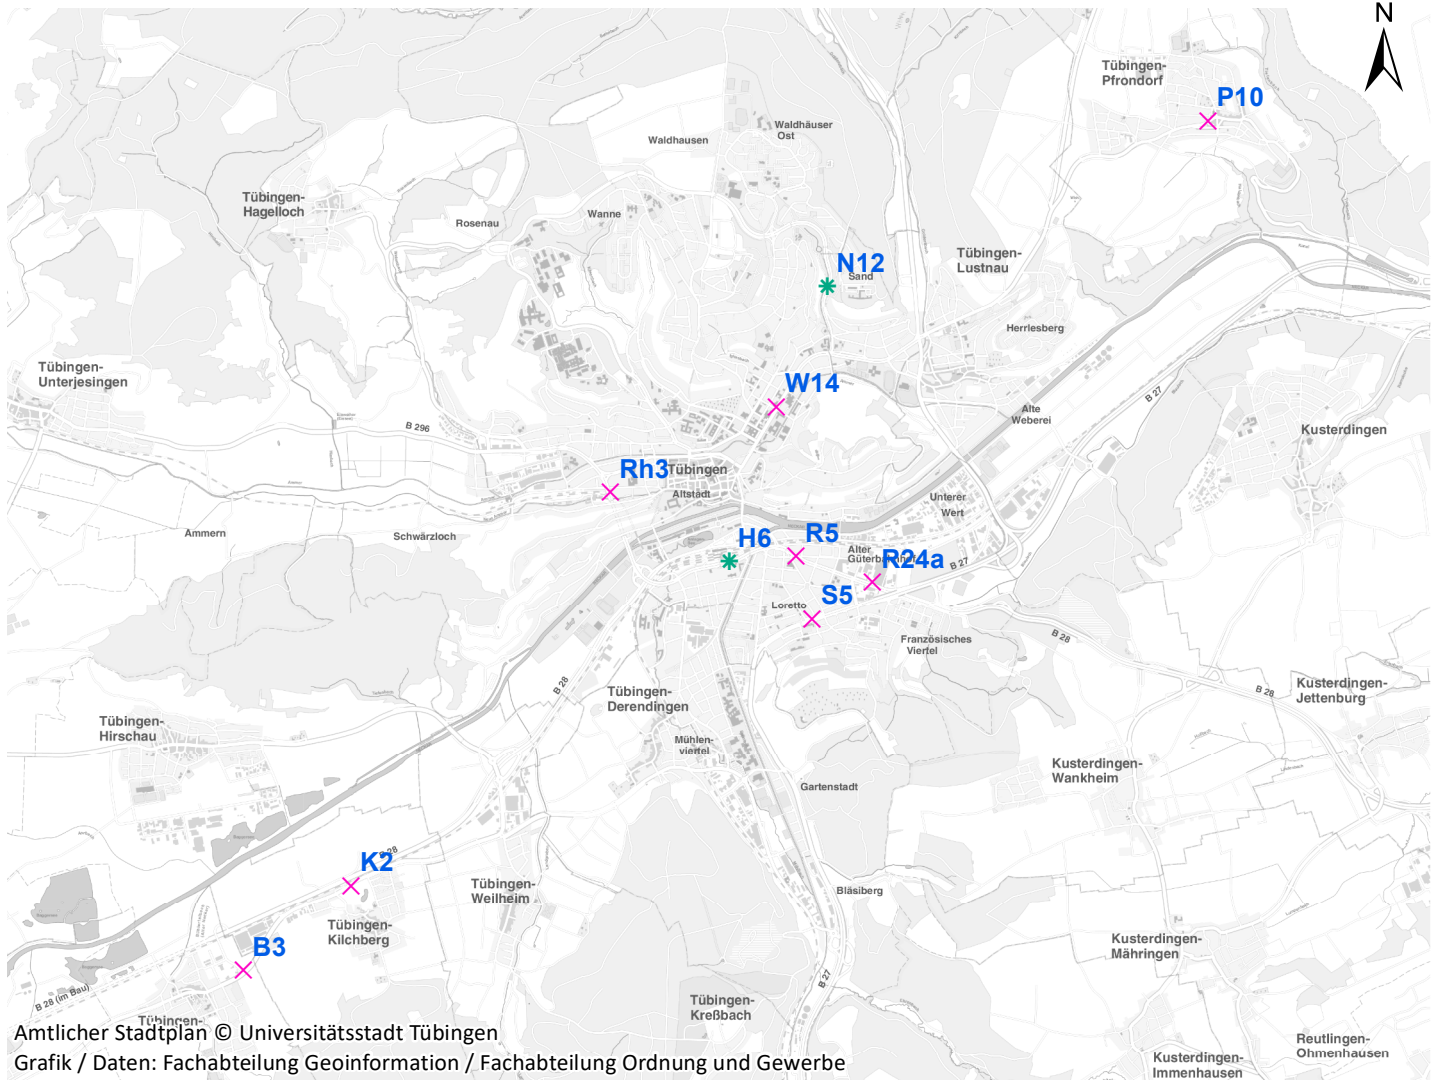

Plakatstandorte: Route 7

18 Plakate; Gebühr pro Tag: 2,80 Euro

Hängestelle	Lage	Plakate	Gebühr in Euro
W14	Wilhelmstraße	2	0,30
S5	Stuttgarter Straße	2	0,30
N12	Nordring	1	0,20
H6	Hegelstraße	1	0,20
R5	Reutlinger Straße	2	0,30
R24a	Reutlinger Straße	2	0,30
Rh3	Rheinlandstraße	2	0,30
K2	Kilchberg	2	0,30
B3	Bühl	2	0,30
P10	Pfrondorf	2	0,30

Legende

- ✕ Seitenausleger
- * Mittigrahmen

Hängestelle W14 / Wilhelmstraße

Art: Seitenausleger; 2 Plakate

Lage im Stadtgebiet:

Foto:

Detailkarte:

Hängestelle S5 / Stuttgarter Straße

Art: Seitenausleger; 2 Plakate

Lage im Stadtgebiet:

Foto:

Detailkarte:

Legende

- ✕ Seitenausleger
- ✱ Mittigrahmen
- Laternenstandort

Hängestelle N12 / Nordring

Art: Mittigrahmen; 1 Plakate

Hängestelle R5 / Reutlinger Straße

Art: Seitenausleger; 2 Plakate

Lage im Stadtgebiet:

Foto:

Detailkarte:

Legende

- ✕ Seitenausleger
- ✱ Mittigrahmen
- Laternenstandort

Hängestelle R24a / Reutlinger Straße