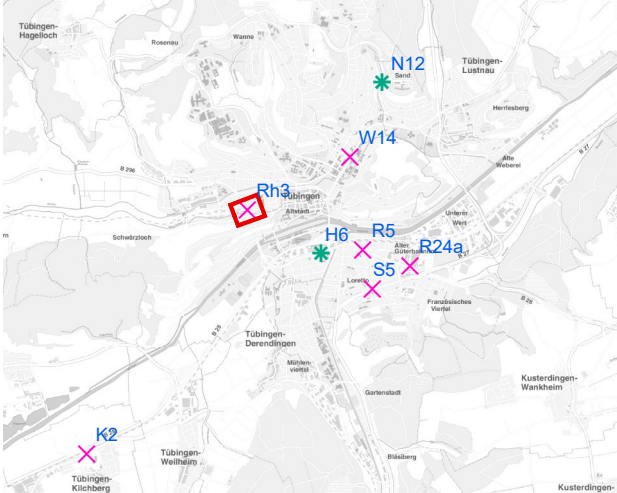

Plakatstandorte: Route 7

18 Plakate; Gebühr pro Tag: 2,80 Euro

Hängestelle	Lage	Plakate	Gebühr in Euro
W14	Wilhelmstraße	2	0,30
S5	Stuttgarter Straße	2	0,30
N12	Nordring	1	0,20
H6	Hegelstraße	1	0,20
R5	Reutlinger Straße	2	0,30
R24a	Reutlinger Straße	2	0,30
Rh3	Rheinlandstraße	2	0,30
K2	Kilchberg	2	0,30
B3	Bühl	2	0,30
P10	Pfrondorf	2	0,30

Lage im Stadtgebiet:

Foto:

Detailkarte:

Hängestelle H6 / Hegelstraße

Art: Mittigrahmen; 1 Plakate

Lage im Stadtgebiet:

Foto:

Detailkarte:

Art: Seitenausleger; 2 Plakate

Lage im Stadtgebiet:

Foto:

Detailkarte:

Hängestelle Rh3 / Rheinlandstraße

Art: Seitenausleger; 2 Plakate

Lage im Stadtgebiet:

Foto:

Detailkarte:

Legende

- ✕ Seitenausleger
- ✱ Mittigrahmen
- Laternenstandort

Hängestelle K2 / Kilchberg

Art: Seitenausleger; 2 Plakate

Lage im Stadtgebiet:

Foto:

Detailkarte: