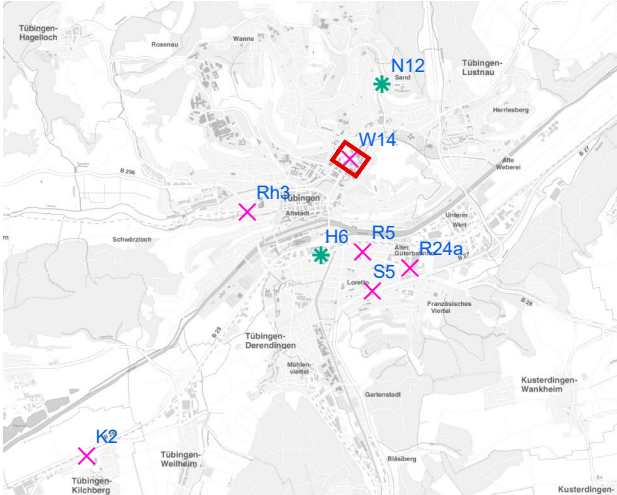

Plakatstandorte: Route 7

18 Plakate; Gebühr pro Tag: 2,80 Euro

Hängestelle	Lage	Plakate	Gebühr in Euro
W14	Wilhelmstraße	2	0,30
S5	Stuttgarter Straße	2	0,30
N12	Nordring	1	0,20
H6	Hegelstraße	1	0,20
R5	Reutlinger Straße	2	0,30
R24a	Reutlinger Straße	2	0,30
Rh3	Rheinlandstraße	2	0,30
K2	Kilchberg	2	0,30
B3	Bühl	2	0,30
P10	Pfrondorf	2	0,30

Legende

- ✕ Seitenausleger
- * Mittigrahmen

Hängestelle W14 / Wilhelmstraße

Art: Seitenausleger; 2 Plakate

Lage im Stadtgebiet:

Foto:

Detailkarte:

Hängestelle S5 / Stuttgarter Straße

Art: Seitenausleger; 2 Plakate

Lage im Stadtgebiet:

Foto:

Detailkarte:

Legende

- ✕ Seitenausleger
- ✱ Mittigrahmen
- Laternenstandort

Hängestelle N12 / Nordring

Art: Mittigrahmen; 1 Plakate

Lage im Stadtgebiet:

Foto:

Detailkarte:

Hängestelle H6 / Hegelstraße

Art: Mittigrahmen; 1 Plakate

Lage im Stadtgebiet:

Foto:

Detailkarte: