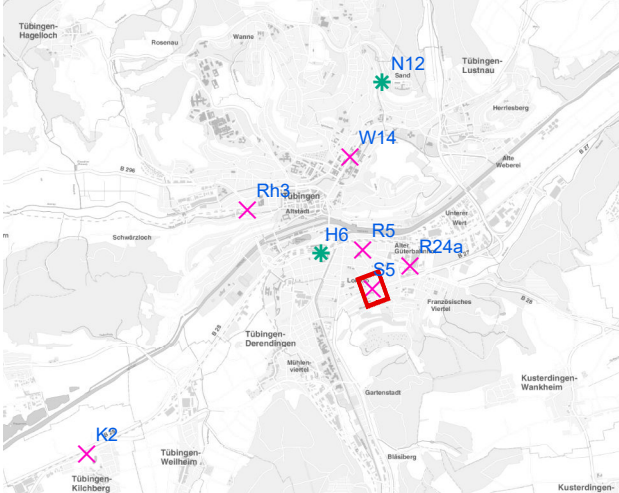

Plakatstandorte: Route 7

18 Plakate; Gebühr pro Tag: 2,80 Euro

Hängestelle	Lage	Plakate	Gebühr in Euro
W14	Wilhelmstraße	2	0,30
S5	Stuttgarter Straße	2	0,30
N12	Nordring	1	0,20
H6	Hegelstraße	1	0,20
R5	Reutlinger Straße	2	0,30
R24a	Reutlinger Straße	2	0,30
Rh3	Rheinlandstraße	2	0,30
K2	Kilchberg	2	0,30
B3	Bühl	2	0,30
P10	Pfrondorf	2	0,30

Legende

- ✕ Seitenausleger
- * Mittigrahmen

Hängestelle W14 / Wilhelmstraße

Art: Seitenausleger; 2 Plakate

Lage im Stadtgebiet:

Foto:

Detailkarte:

Hängestelle S5 / Stuttgarter Straße

Art: Seitenausleger; 2 Plakate

Lage im Stadtgebiet:

Foto:

Detailkarte:

Legende

- ✕ Seitenausleger
- ✱ Mittigrahmen
- Laternenstandort

Hängestelle N12 / Nordring

Art: Mittigrahmen; 1 Plakate

Lage im Stadtgebiet:

Foto:

Detailkarte:

Hängestelle H6 / Hegelstraße

Art: Mittigrahmen; 1 Plakate

Lage im Stadtgebiet:

Foto:

Detailkarte: