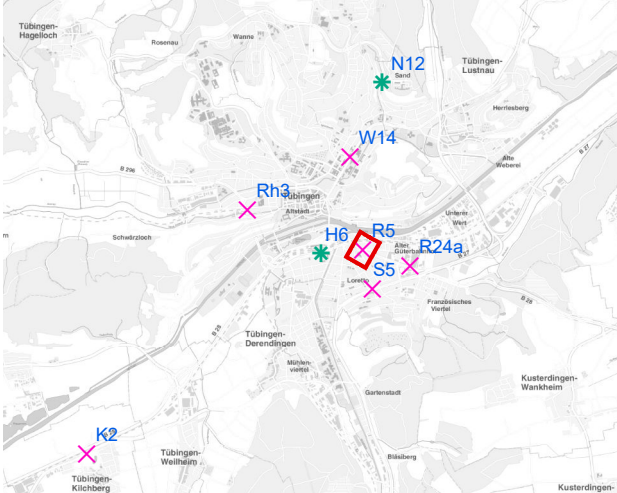

Legende

- ✕ Seitenausleger
- * Mittigrahmen

Hängestelle W14 / Wilhelmstraße

Art: Seitenausleger; 2 Plakate

Lage im Stadtgebiet:

Foto:

Detailkarte:

Hängestelle S5 / Stuttgarter Straße

Lage im Stadtgebiet:

Foto:

Detailkarte:

Hängestelle H6 / Hegelstraße

Art: Mittigrahmen; 1 Plakate

Lage im Stadtgebiet:

Foto:

Detailkarte:

Hängestelle R5 / Reutlinger Straße

Art: Seitenausleger; 2 Plakate

Lage im Stadtgebiet:

Foto:

Detailkarte:

Legende

- ✕ Seitenausleger
- ✱ Mittigrahmen
- Laternenstandort

Hängestelle R24a / Reutlinger Straße

Art: Seitenausleger; 2 Plakate

Lage im Stadtgebiet:

Foto:

Detailkarte:

Hängestelle Rh3 / Rheinlandstraße

Art: Seitenausleger; 2 Plakate

Lage im Stadtgebiet:

Foto: