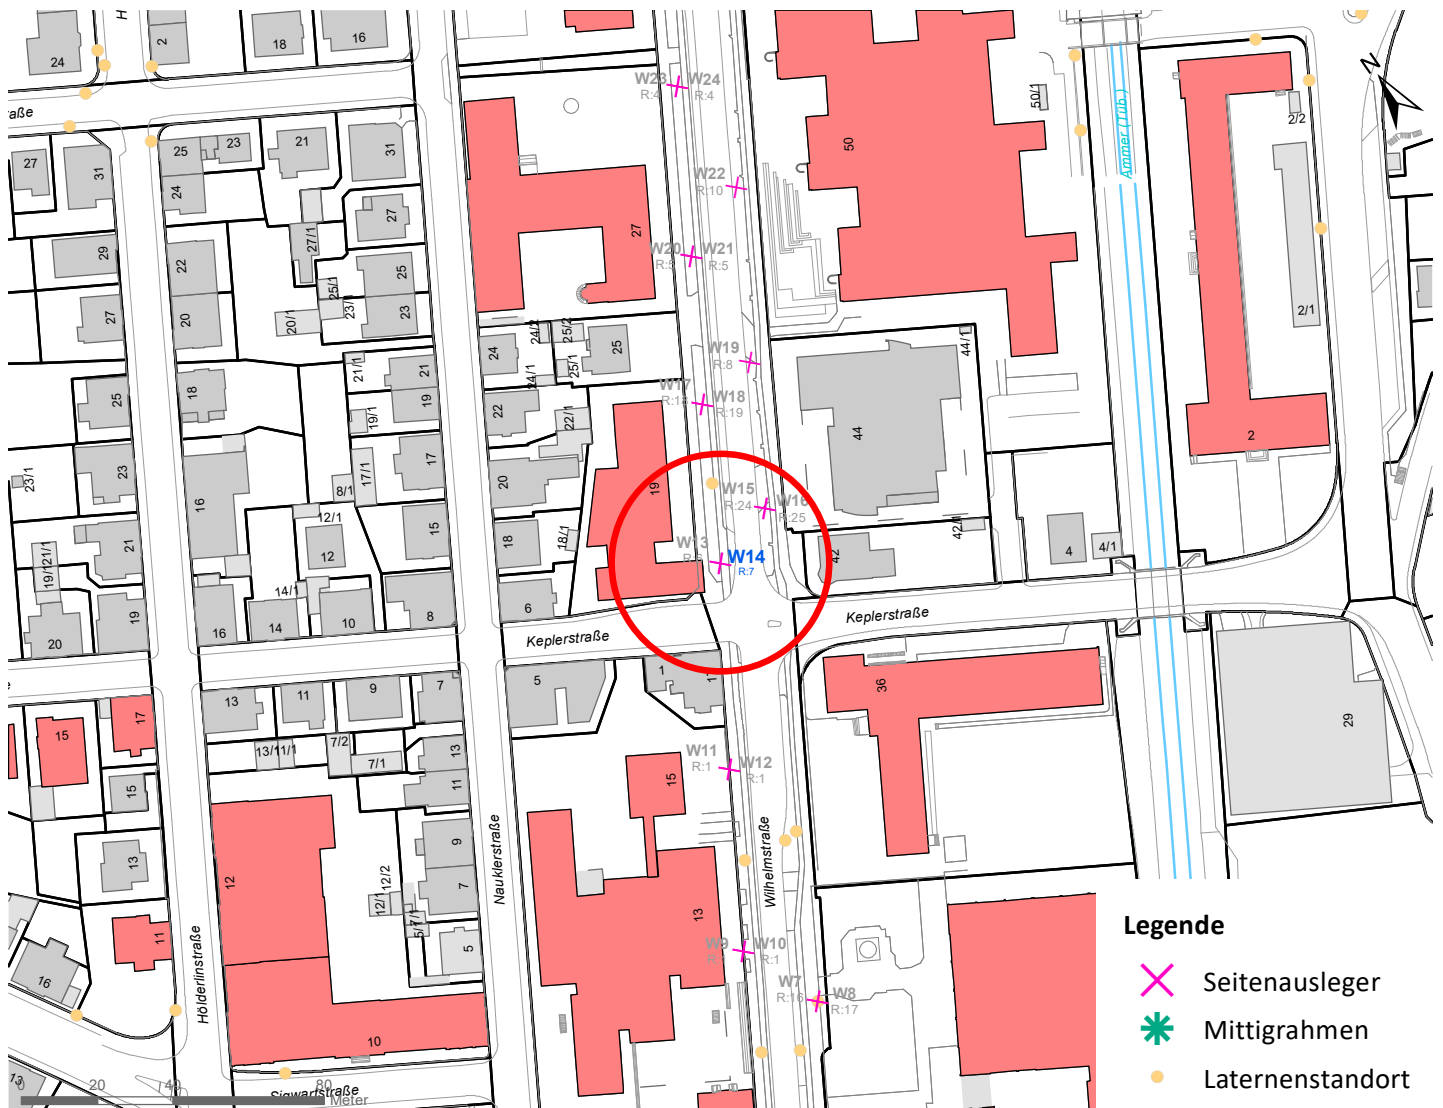

Plakatstandorte: Route 7

18 Plakate; Gebühr pro Tag: 2,80 Euro

Hängestelle	Lage	Plakate	Gebühr in Euro
W14	Wilhelmstraße	2	0,30
S5	Stuttgarter Straße	2	0,30
N12	Nordring	1	0,20
H6	Hegelstraße	1	0,20
R5	Reutlinger Straße	2	0,30
R24a	Reutlinger Straße	2	0,30
Rh3	Rheinlandstraße	2	0,30
K2	Kilchberg	2	0,30
B3	Bühl	2	0,30
P10	Pfrondorf	2	0,30

Legende

- ✕ Seitenausleger
- * Mittigrahmen

Hängestelle W14 / Wilhelmstraße

Art: Seitenausleger; 2 Plakate

Lage im Stadtgebiet:

Foto:

Detailkarte:

Hängestelle S5 / Stuttgarter Straße

Art: Seitenausleger; 2 Plakate

Lage im Stadtgebiet:

Foto:

Detailkarte:

Legende

- ✕ Seitenausleger
- ✱ Mittigrahmen
- Laternenstandort

Hängestelle N12 / Nordring

Art: Mittigrahmen; 1 Plakate

Lage im Stadtgebiet:

Foto:

Detailkarte:

Hängestelle H6 / Hegelstraße

Art: Mittigrahmen; 1 Plakate

Lage im Stadtgebiet:

Foto:

Detailkarte: