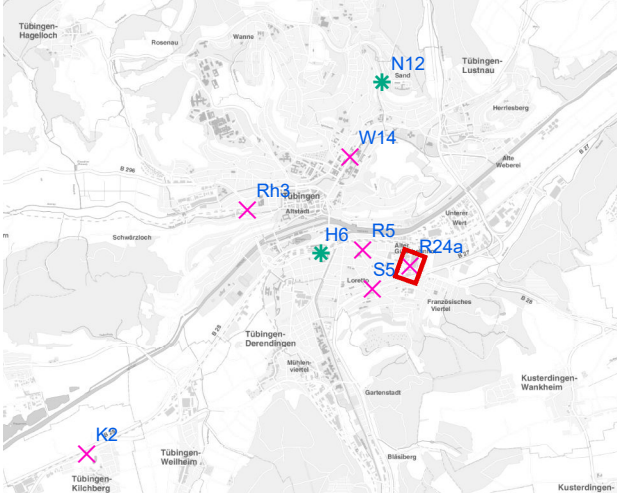

Legende

- ✕ Seitenausleger
- * Mittigrahmen

Hängestelle W14 / Wilhelmstraße

Art: Seitenausleger; 2 Plakate

Lage im Stadtgebiet:

Foto:

Detailkarte:

Hängestelle S5 / Stuttgarter Straße

Hängestelle R5 / Reutlinger Straße

Art: Seitenausleger; 2 Plakate

Lage im Stadtgebiet:

Foto:

Detailkarte:

Legende

- ✕ Seitenausleger
- ✱ Mittigrahmen
- Laternenstandort

Hängestelle R24a / Reutlinger Straße

Art: Seitenausleger; 2 Plakate

Lage im Stadtgebiet:

Foto:

Detailkarte:

Hängestelle Rh3 / Rheinlandstraße

Art: Seitenausleger; 2 Plakate

Lage im Stadtgebiet:

Foto:

Detailkarte:

Legende

- ✕ Seitenausleger
- ✱ Mittigrahmen
- Laternenstandort

Hängestelle K2 / Kilchberg

Art: Seitenausleger; 2 Plakate

Lage im Stadtgebiet:

Foto:

Detailkarte: