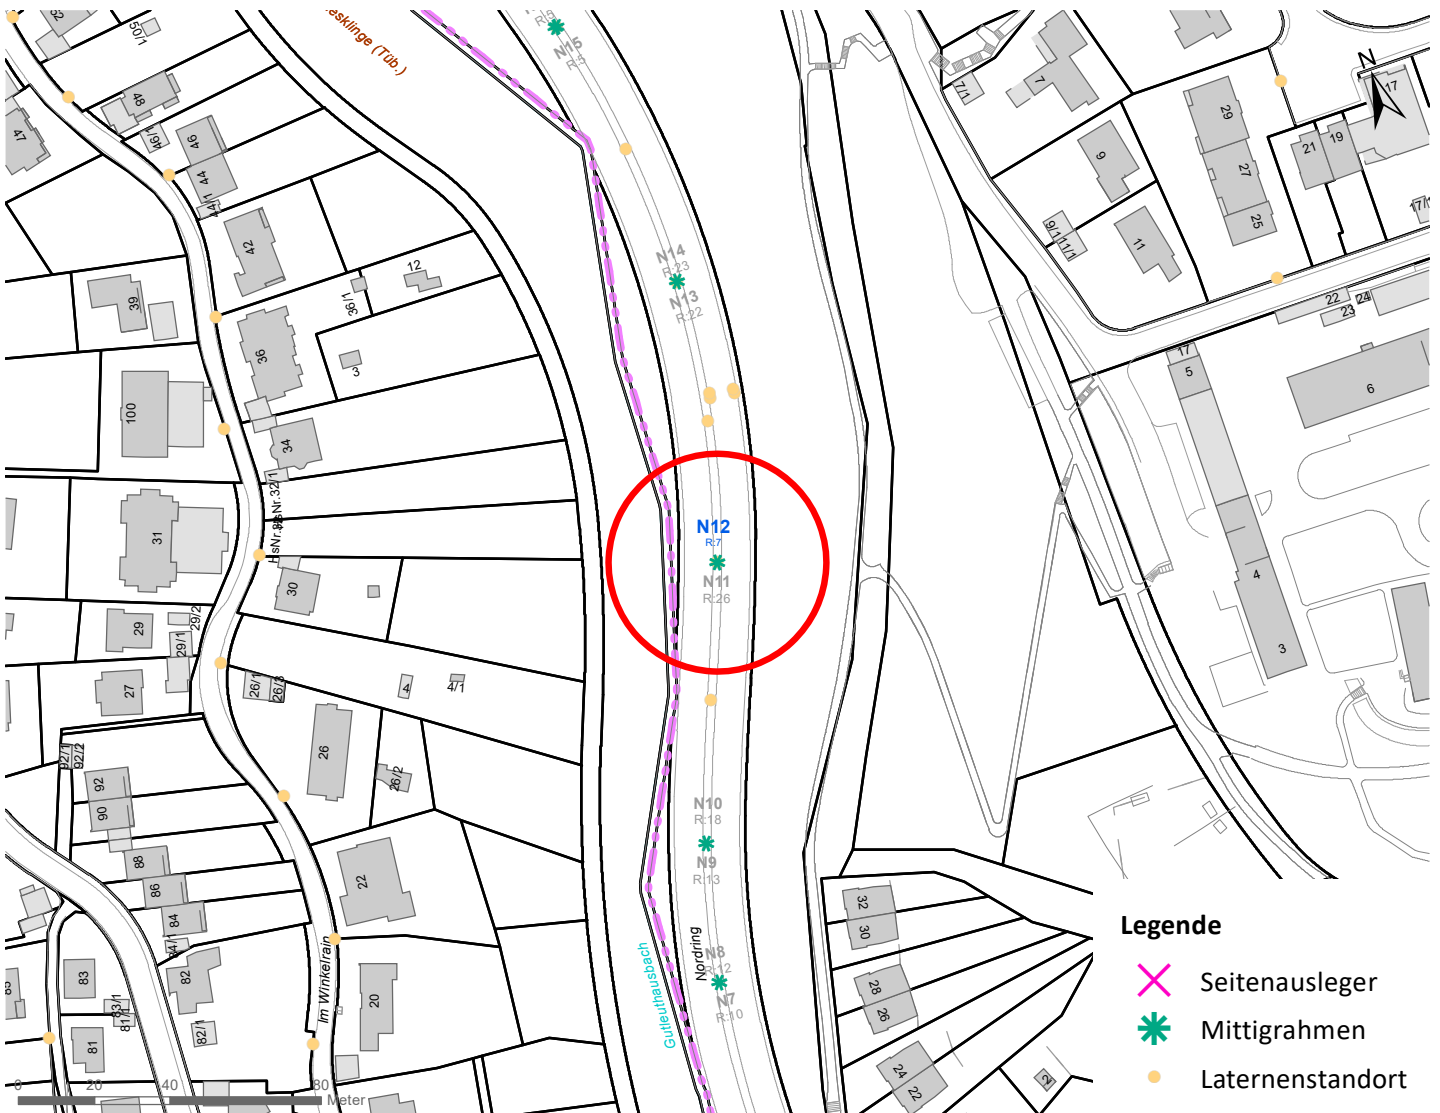

Legende

- ✕ Seitenausleger
- * Mittigrahmen

Hängestelle W14 / Wilhelmstraße

Art: Seitenausleger; 2 Plakate

Lage im Stadtgebiet:

Foto:

Detailkarte:

Hängestelle S5 / Stuttgarter Straße

Art: Seitenausleger; 2 Plakate

Lage im Stadtgebiet:

Foto:

Detailkarte:

Legende

- ✕ Seitenausleger
- ✱ Mittigrahmen
- Laternenstandort

Hängestelle N12 / Nordring

Art: Mittigrahmen; 1 Plakate

Lage im Stadtgebiet:

Foto:

Detailkarte:

Hängestelle H6 / Hegelstraße

Art: Mittigrahmen; 1 Plakate

Lage im Stadtgebiet:

Foto:

Detailkarte:

Hängestelle R5 / Reutlinger Straße

Art: Seitenausleger; 2 Plakate

Lage im Stadtgebiet:

Foto:

Detailkarte:

Legende

- ✕ Seitenausleger
- ✱ Mittigrahmen
- Laternenstandort

Hängestelle R24a / Reutlinger Straße