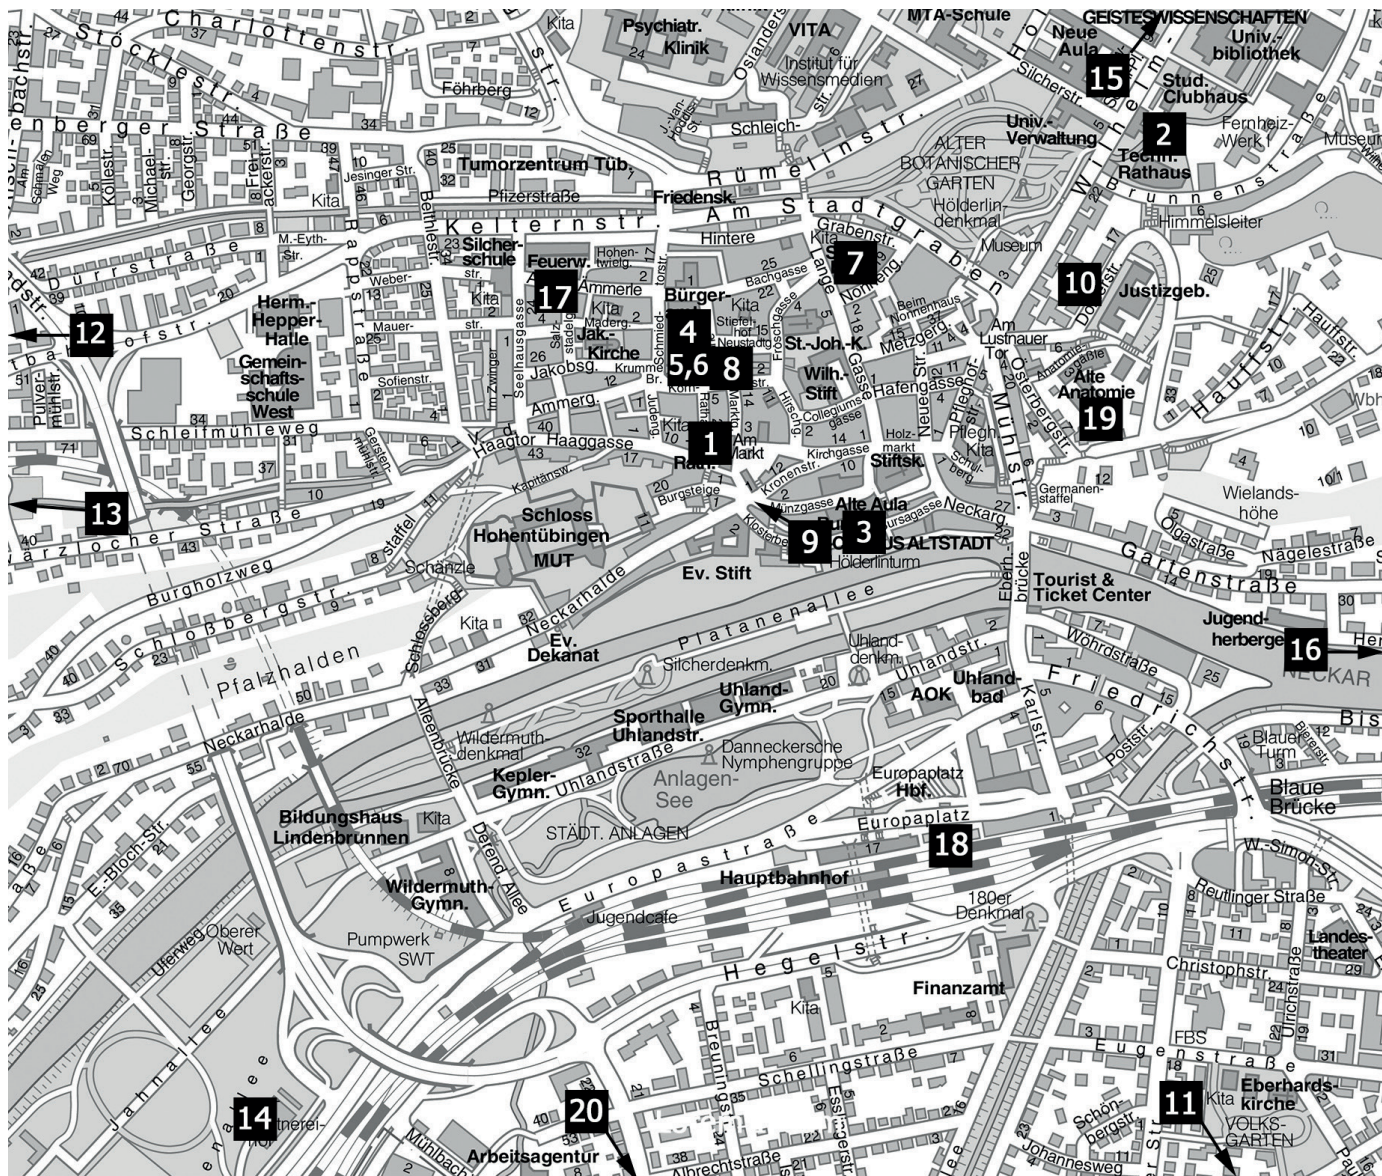

Wen finde ich wo?

**Stadt-
verwaltung
auf einen Blick**

Rathaus am Markt, Technisches Rathaus, Bürgeramt – die Dienststellen der Stadtverwaltung Tübingen befinden sich an verschiedenen Standorten im Stadtgebiet. Wo die Tübingerinnen und Tübinger welche Dienstleistungen und Serviceangebote vorfinden, zeigt Ihnen dieses Faltdblatt. Die Ämter und Dienststellen der Stadtverwaltung sind dabei nach ihren Standorten sortiert. Jedem Gebäude ist eine Zahl zugeordnet, die Sie im Stadtplan auf dieser Seite wiederfinden. Falls Sie nicht wissen, welches Amt der richtige Ansprechpartner für Ihr Anliegen ist: Rufen Sie uns an. Die zentralen Telefonnummern der Dienststellen stehen direkt hinter den Ämterbezeichnungen. Dort erhalten Sie die gewünschten Informationen oder werden mit den richtigen Sachbearbeiterinnen und Sachbearbeitern verbunden.