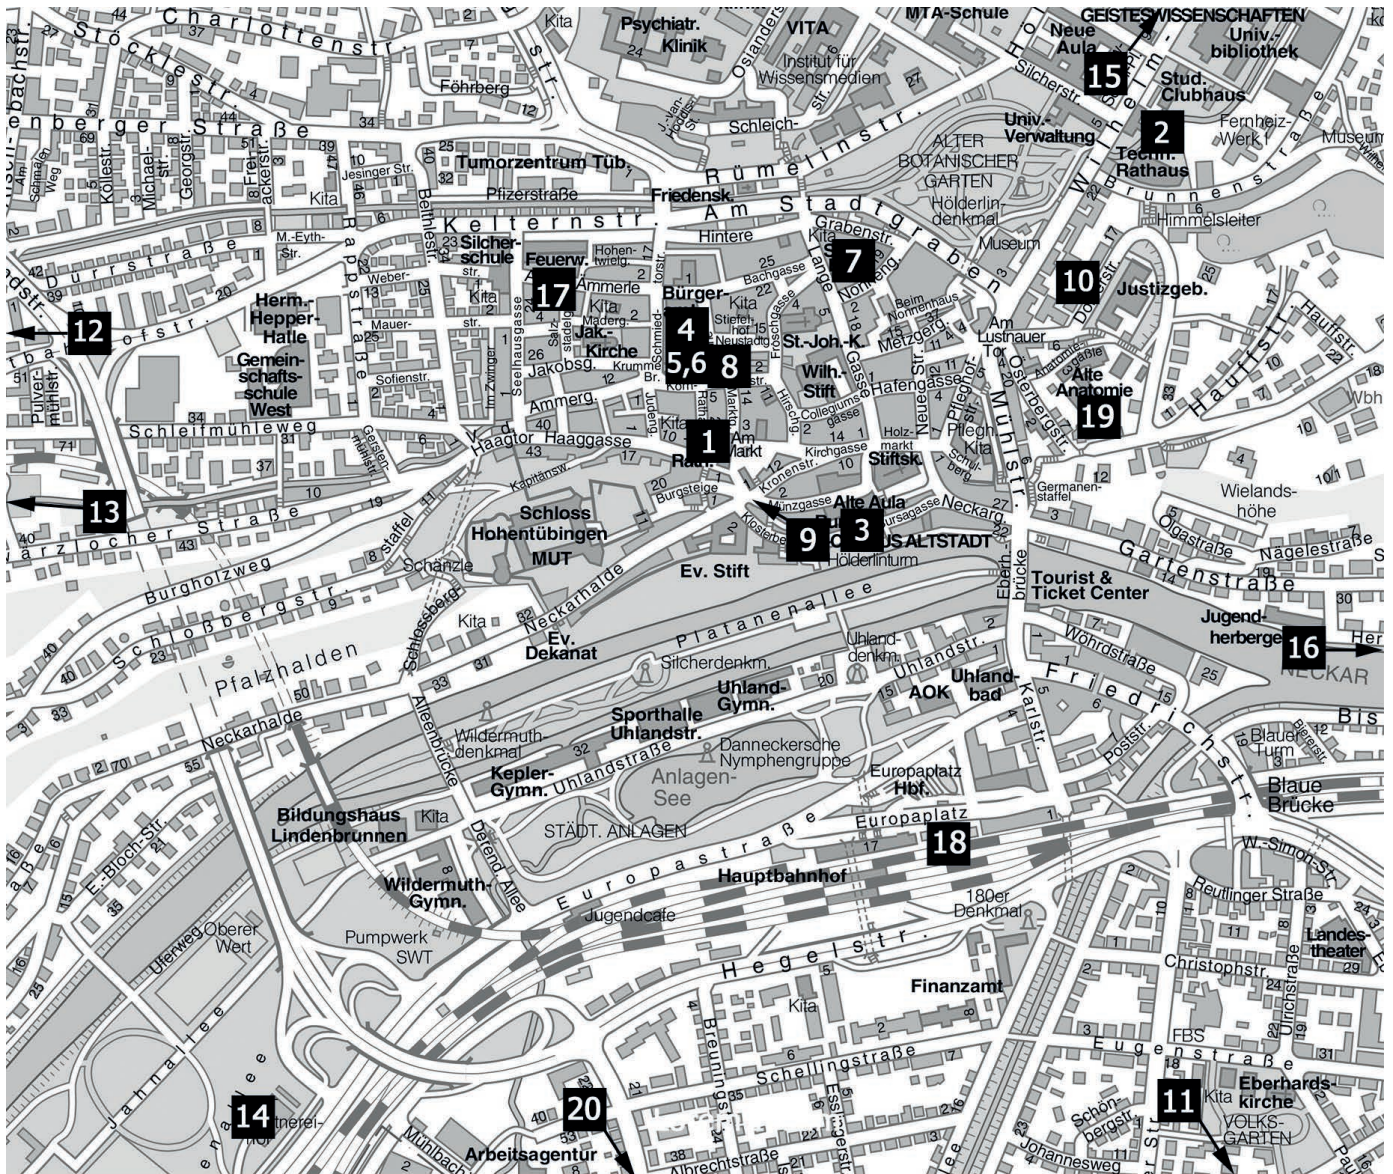

Stadt und
Bürgerschaft

Wen finde ich wo?

Stadt-
verwaltung
auf einen Blick

Rathaus am Markt, Technisches Rathaus, Bürgeramt – die Dienststellen der Stadtverwaltung Tübingen befinden sich an verschiedenen Standorten im Stadtgebiet. Wo die Tübingerinnen und Tübinger welche Dienstleistungen und Serviceangebote vorfinden, zeigt Ihnen dieses Faltdblatt. Die Ämter und Dienststellen der Stadtverwaltung sind dabei nach ihren Standorten sortiert. Jedem Gebäude ist eine Zahl zugeordnet, die Sie im Stadtplan auf dieser Seite wiederfinden. Falls Sie nicht wissen, welches Amt der richtige Ansprechpartner für Ihr Anliegen ist: Rufen Sie uns an. Die zentralen Telefonnummern der Dienststellen stehen direkt hinter den Ämterbezeichnungen. Dort erhalten Sie die gewünschten Informationen oder werden mit den richtigen Sachbearbeiterinnen und Sachbearbeitern verbunden.