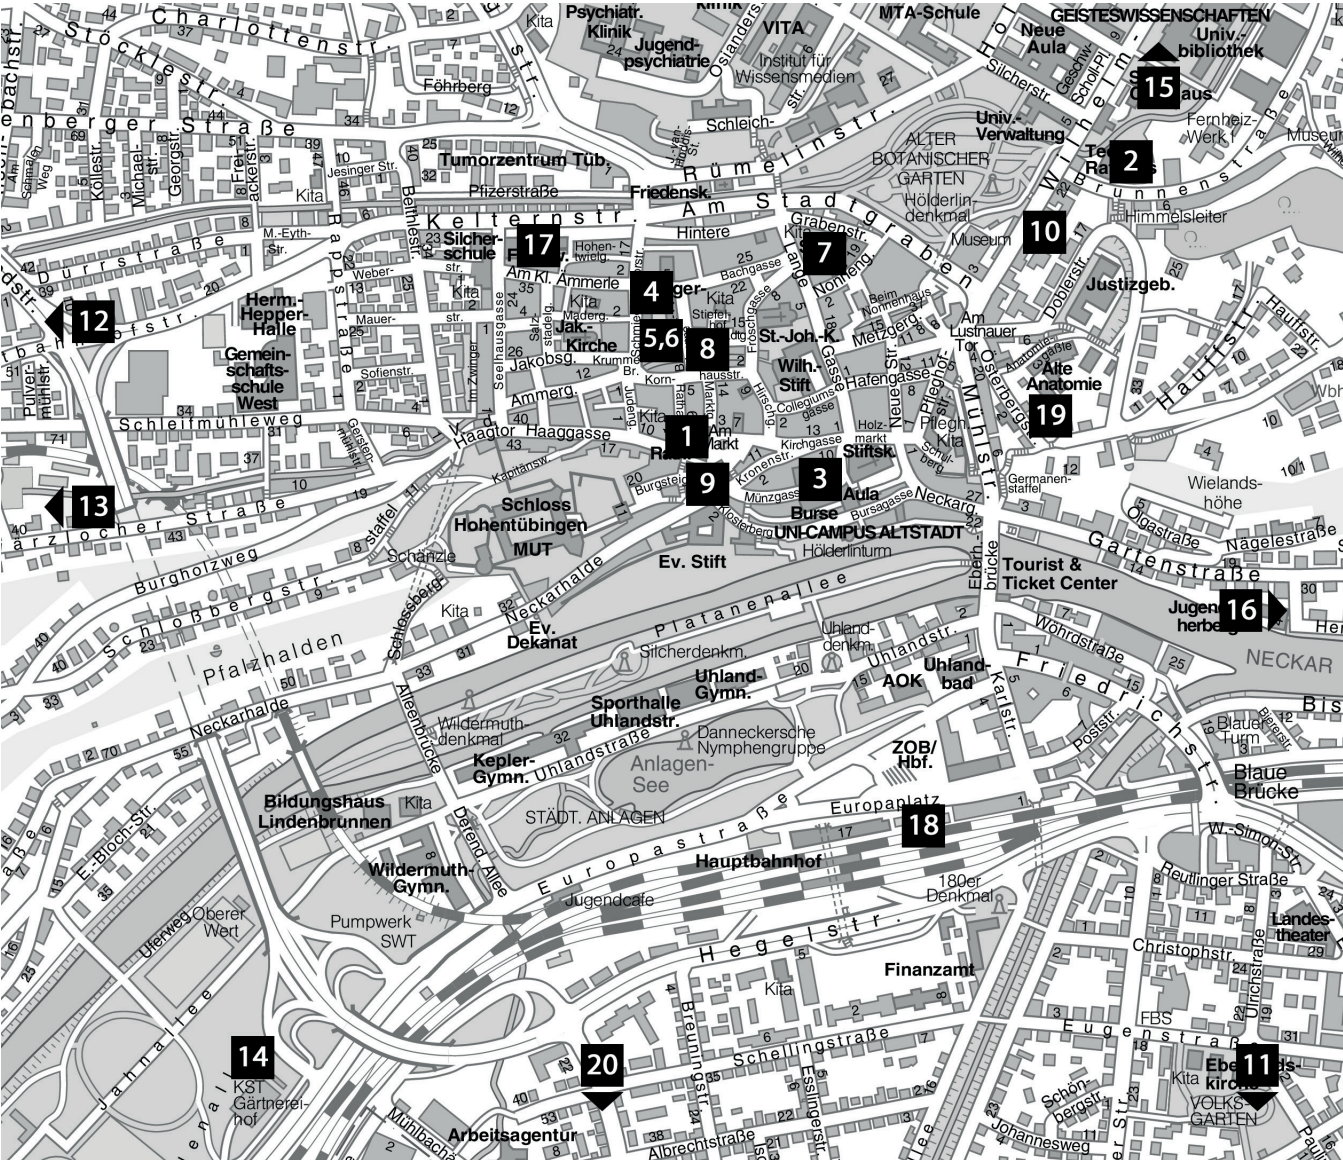

# Wen finde ich wo?

Stadt-  
verwaltung  
auf einen Blick

Rathaus am Markt, Technisches Rathaus, Bürgeramt – die Dienststellen der Stadtverwaltung Tübingen befinden sich an verschiedenen Standorten im Stadtgebiet. Wo die Tübingerinnen und Tübinger welche Dienstleistungen und Serviceangebote vorfinden, zeigt Ihnen dieses Faltdblatt. Die Ämter und Dienststellen der Stadtverwaltung sind dabei nach ihren Standorten sortiert. Jedem Gebäude ist eine Zahl zugeordnet, die Sie im Stadtplan auf dieser Seite wiederfinden. Falls Sie nicht wissen, welches Amt der richtige Ansprechpartner für Ihr Anliegen ist: Rufen Sie uns an. Die zentralen Telefonnummern der Dienststellen stehen direkt hinter den Ämterbezeichnungen. Dort erhalten Sie die gewünschten Informationen oder werden mit den richtigen Sachbearbeiterinnen und Sachbearbeitern verbunden.