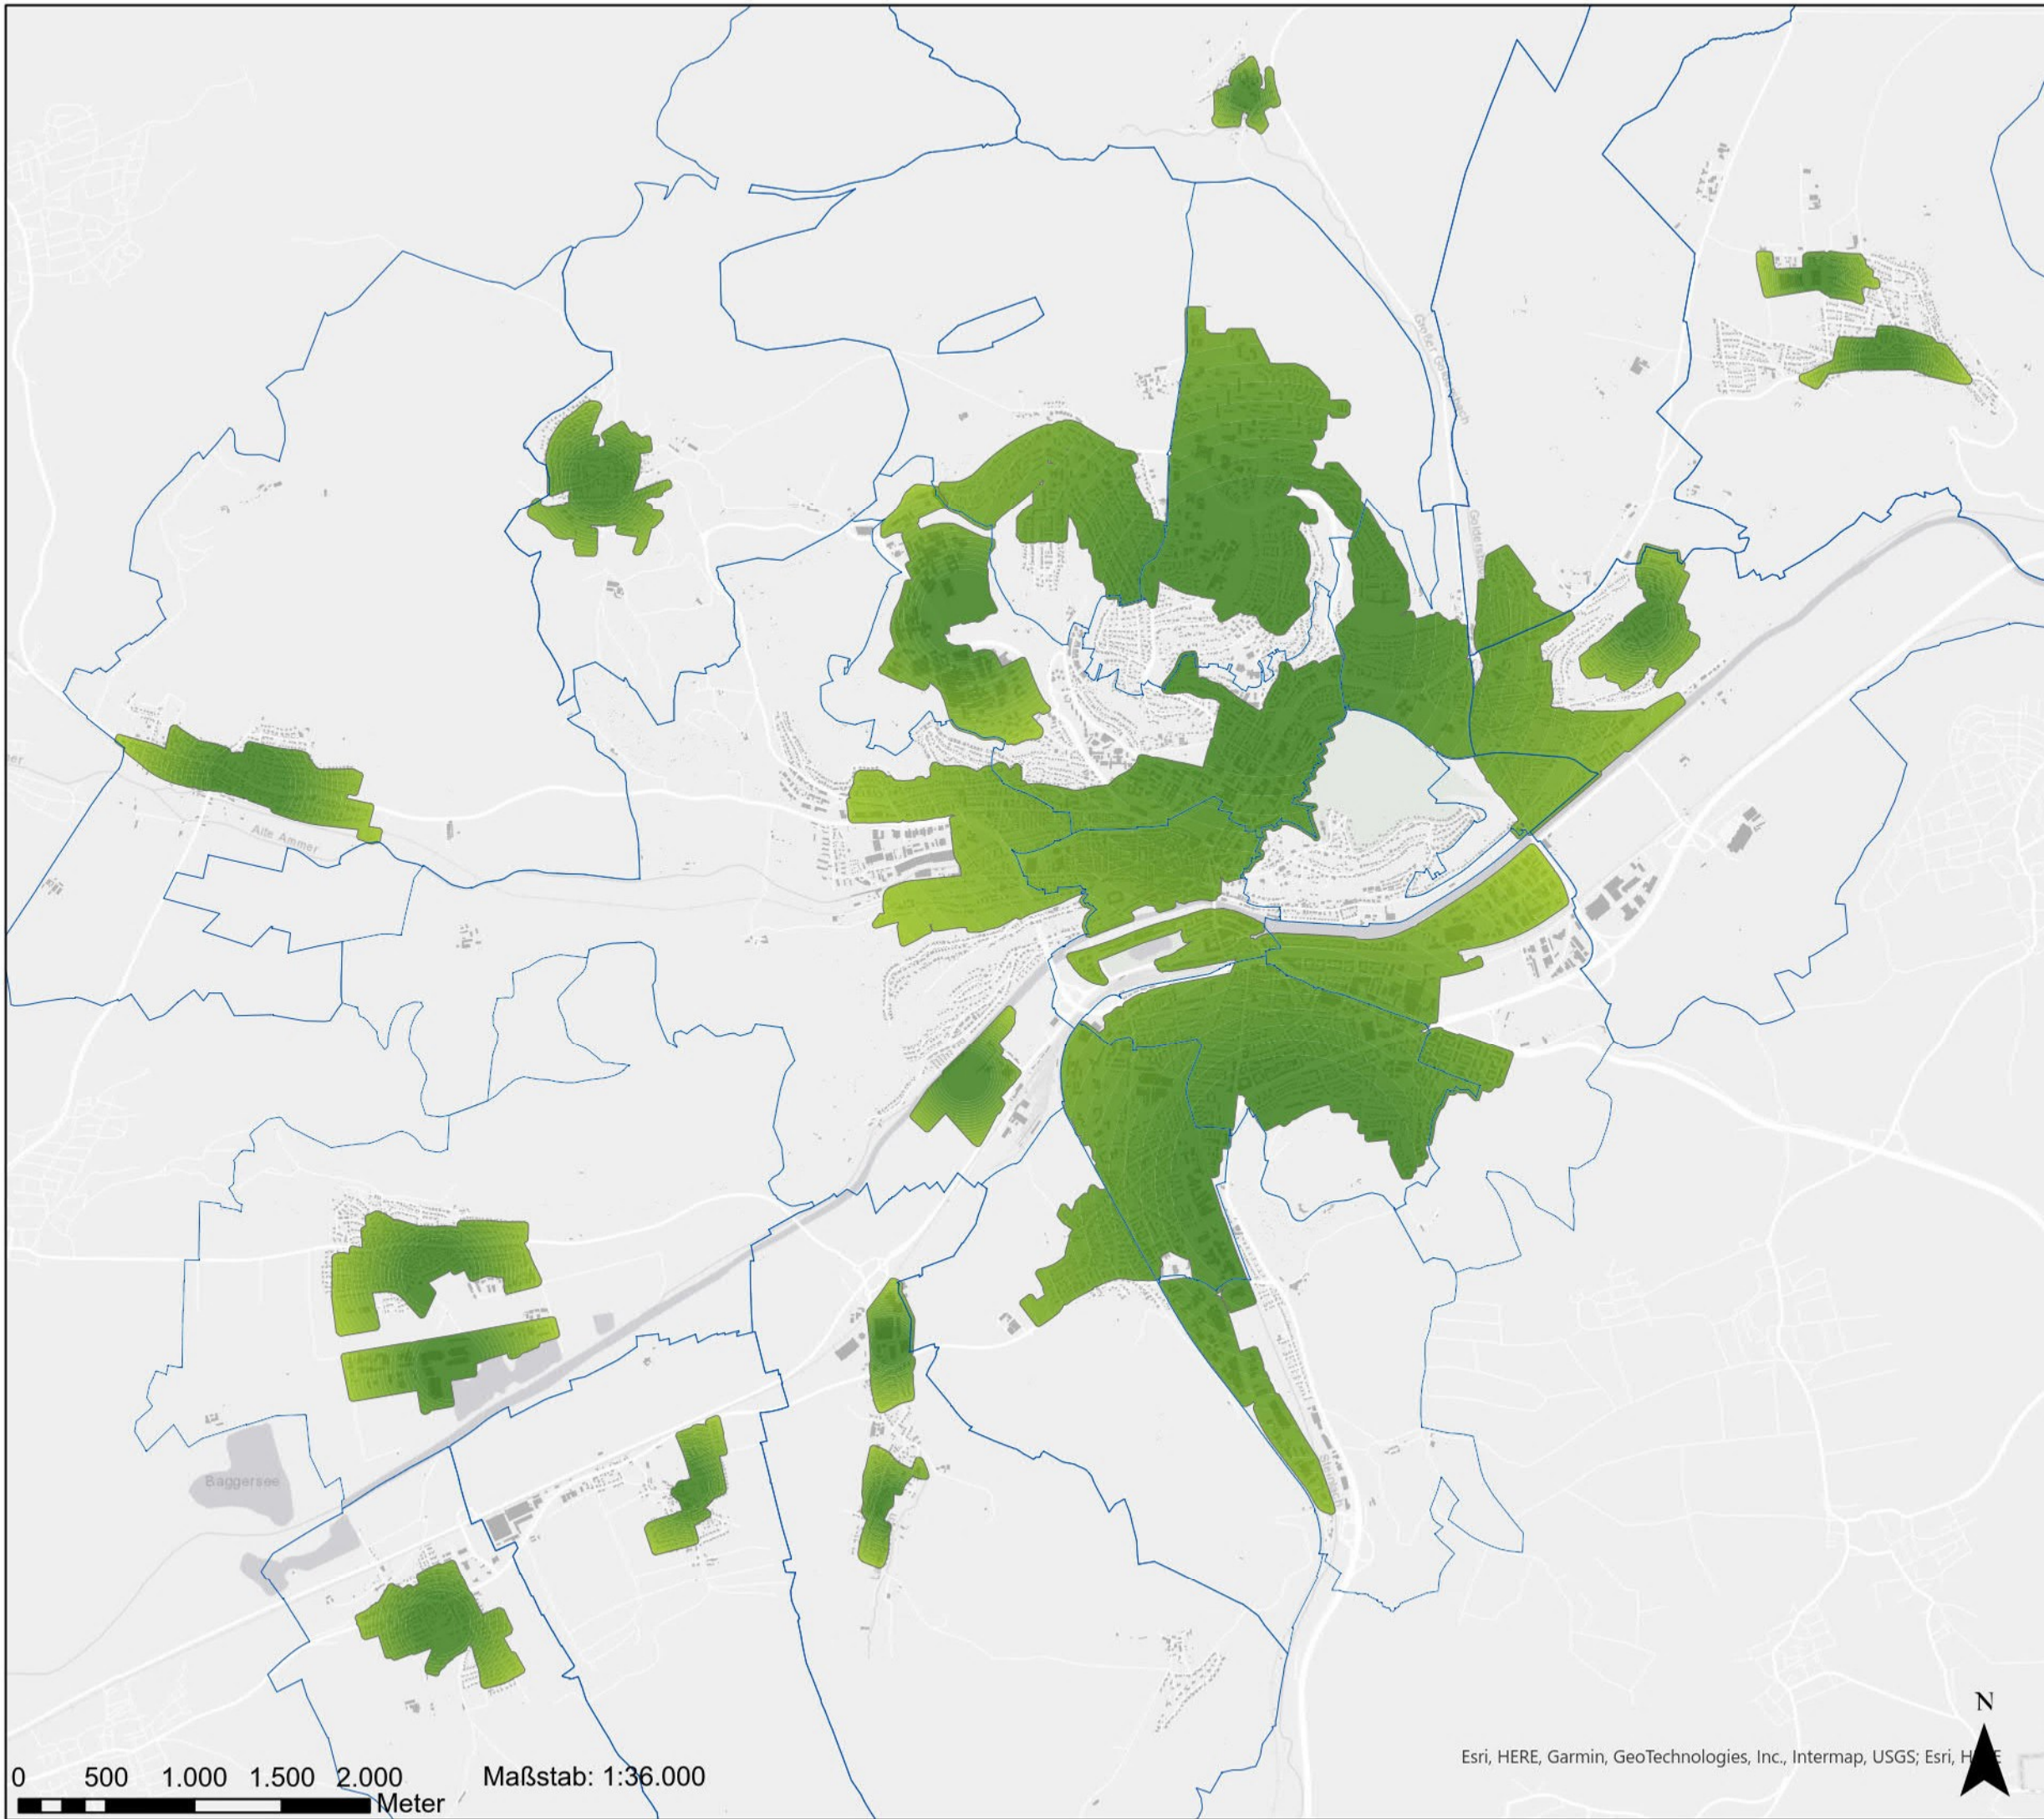

KWP Tübingen

Legende:

Stadtteile

Stadtteile

Eignungsgebiete Ziel

Wärmenetze

ebök GmbH
Schellingstr. 4/2
72072 Tübingen
07071/9394-0
mail@eboek.de

Plannummer	1.0
Version	1.0
Datum	17.04.2023

Esri, HERE, Garmin, GeoTechnologies, Inc., Intermap, USGS; Esri, H

0 500 1.000 1.500 2.000 Meter Maßstab: 1:36.000