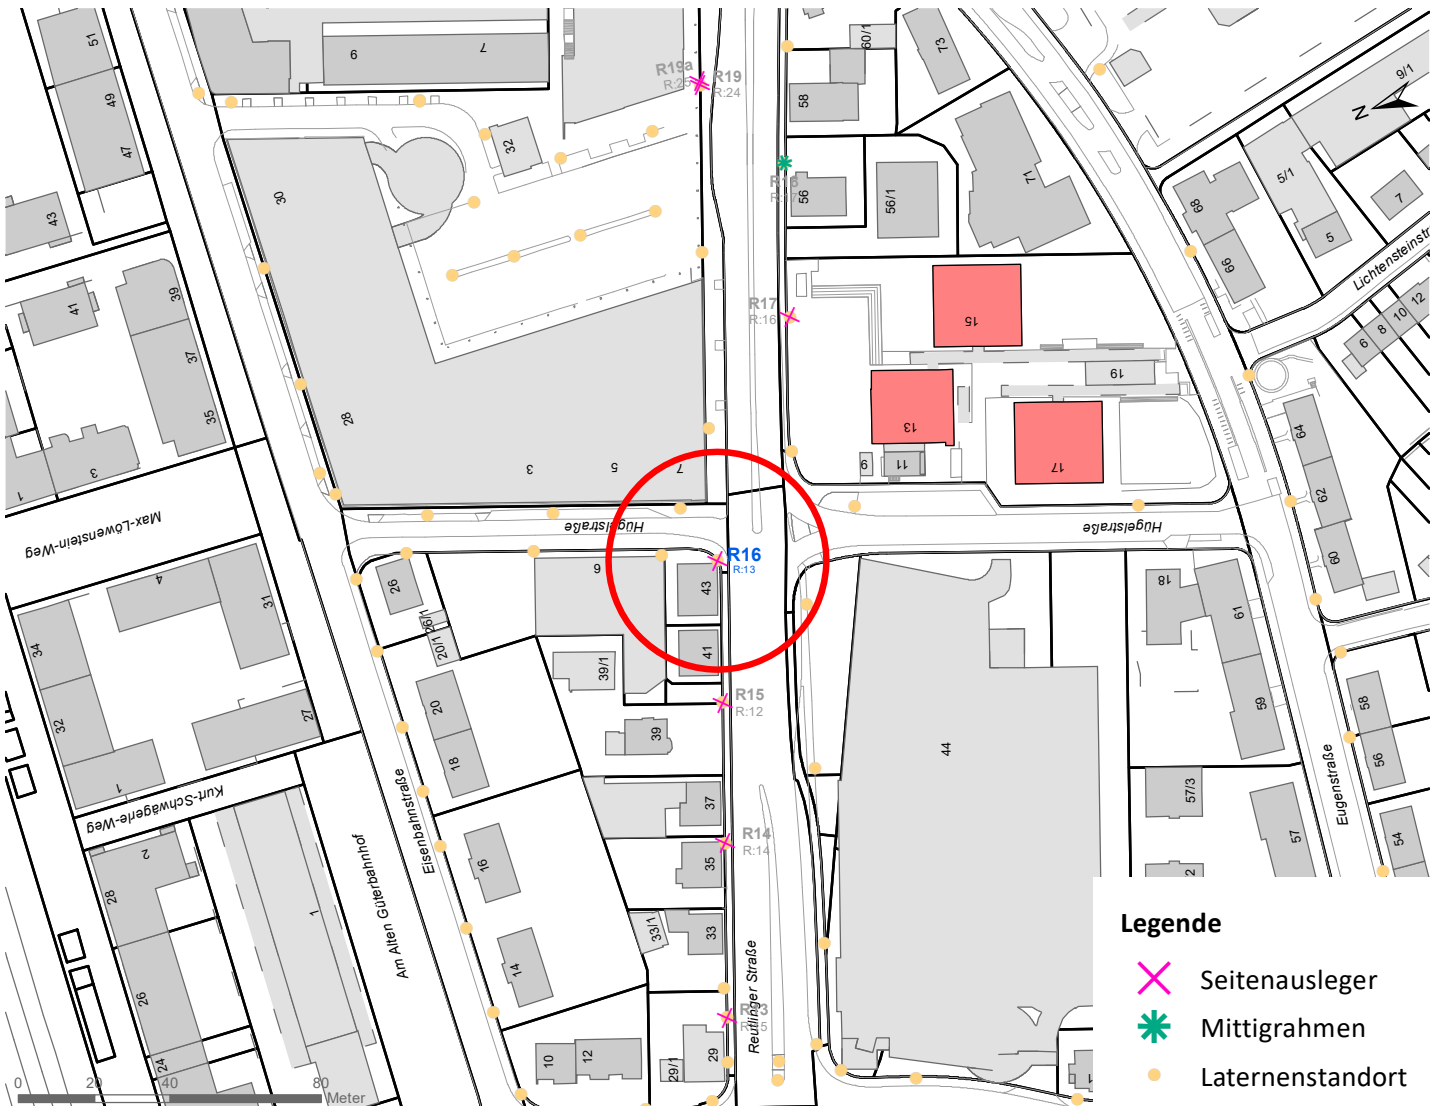

Legende

- ✕ Seitenausleger
 - * Mittigrahmen
- 0 0,7 1,4 km

Hängestelle W30 / Wilhelmstraße

Art: Seitenausleger; 2 Plakate

Lage im Stadtgebiet:

Foto:

Detailkarte:

Hängestelle N9 / Nordring

Art: Mittigrahmen; 1 Plakate

Lage im Stadtgebiet:

Foto:

Für diesen Standort ist leider kein Bild vorhanden!

Detailkarte:

Hängestelle H20 / Hegelstraße

Art: Mittigrahmen; 1 Plakate

Lage im Stadtgebiet:

Foto:

Detailkarte:

Hängestelle R16 / Reutlinger Straße

Art: Seitenausleger; 2 Plakate

Lage im Stadtgebiet:

Foto:

Detailkarte:

Legende

- ✕ Seitenausleger
- ✱ Mittigrahmen
- Laternenstandort

Hängestelle R27 / Reutlinger Straße

Art: Seitenausleger; 2 Plakate

Lage im Stadtgebiet:

Foto:

Detailkarte:

Legende

- ✕ Seitenausleger
- * Mittigrahmen
- Laternenstandort