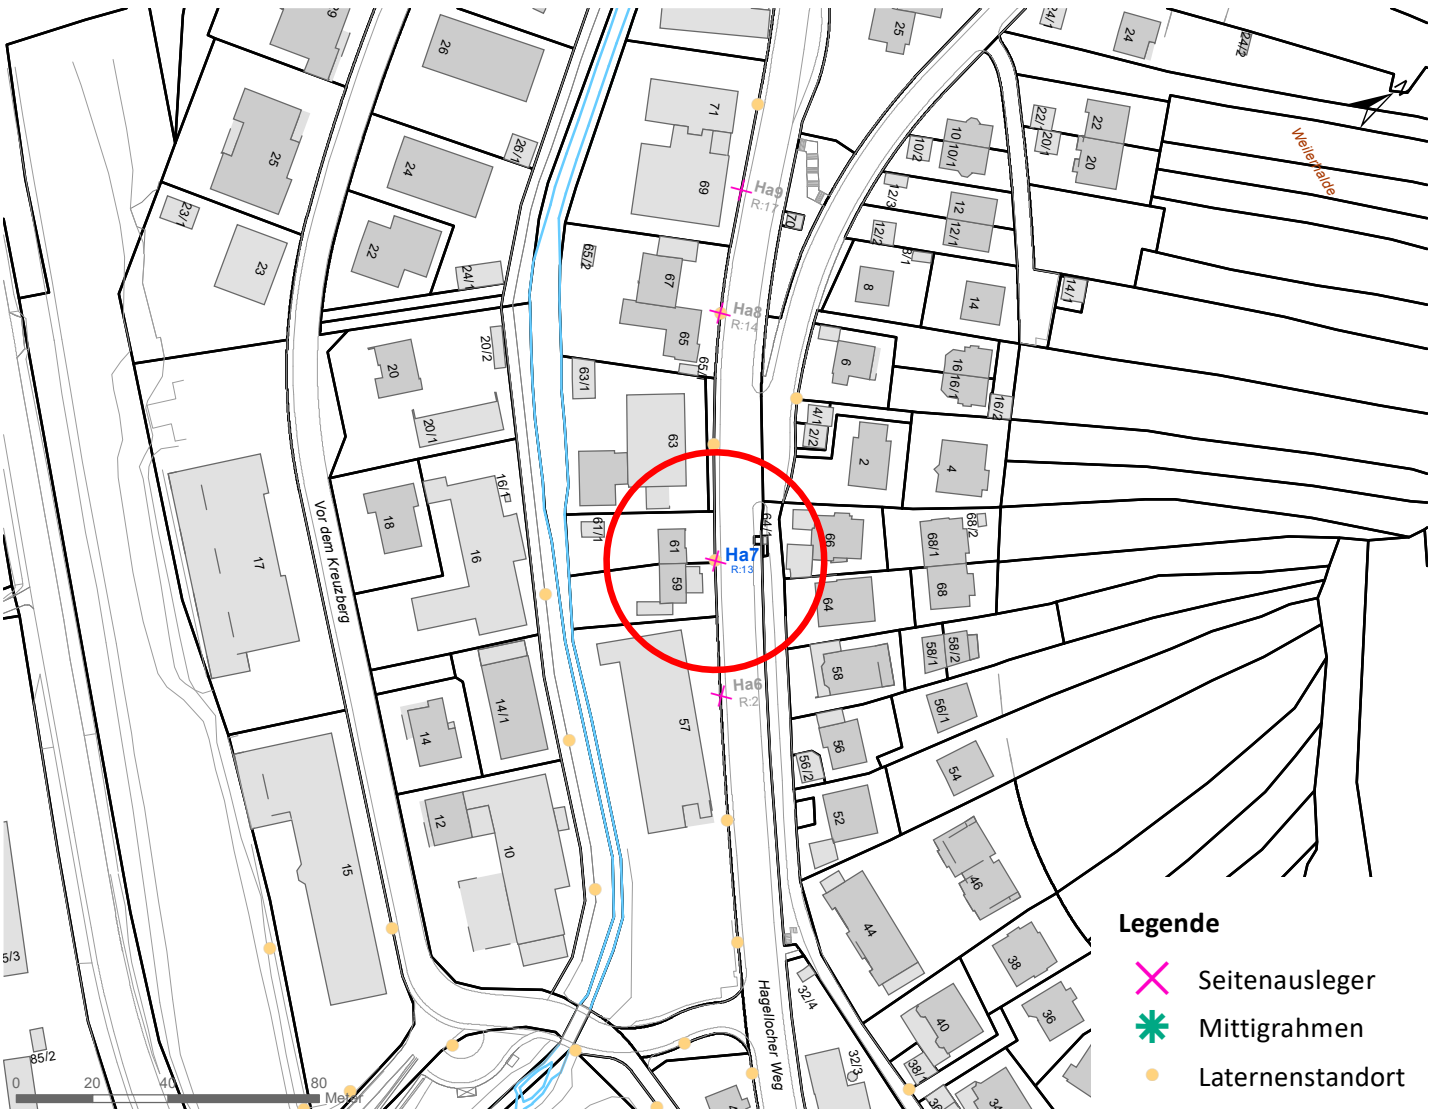

Detailkarte: