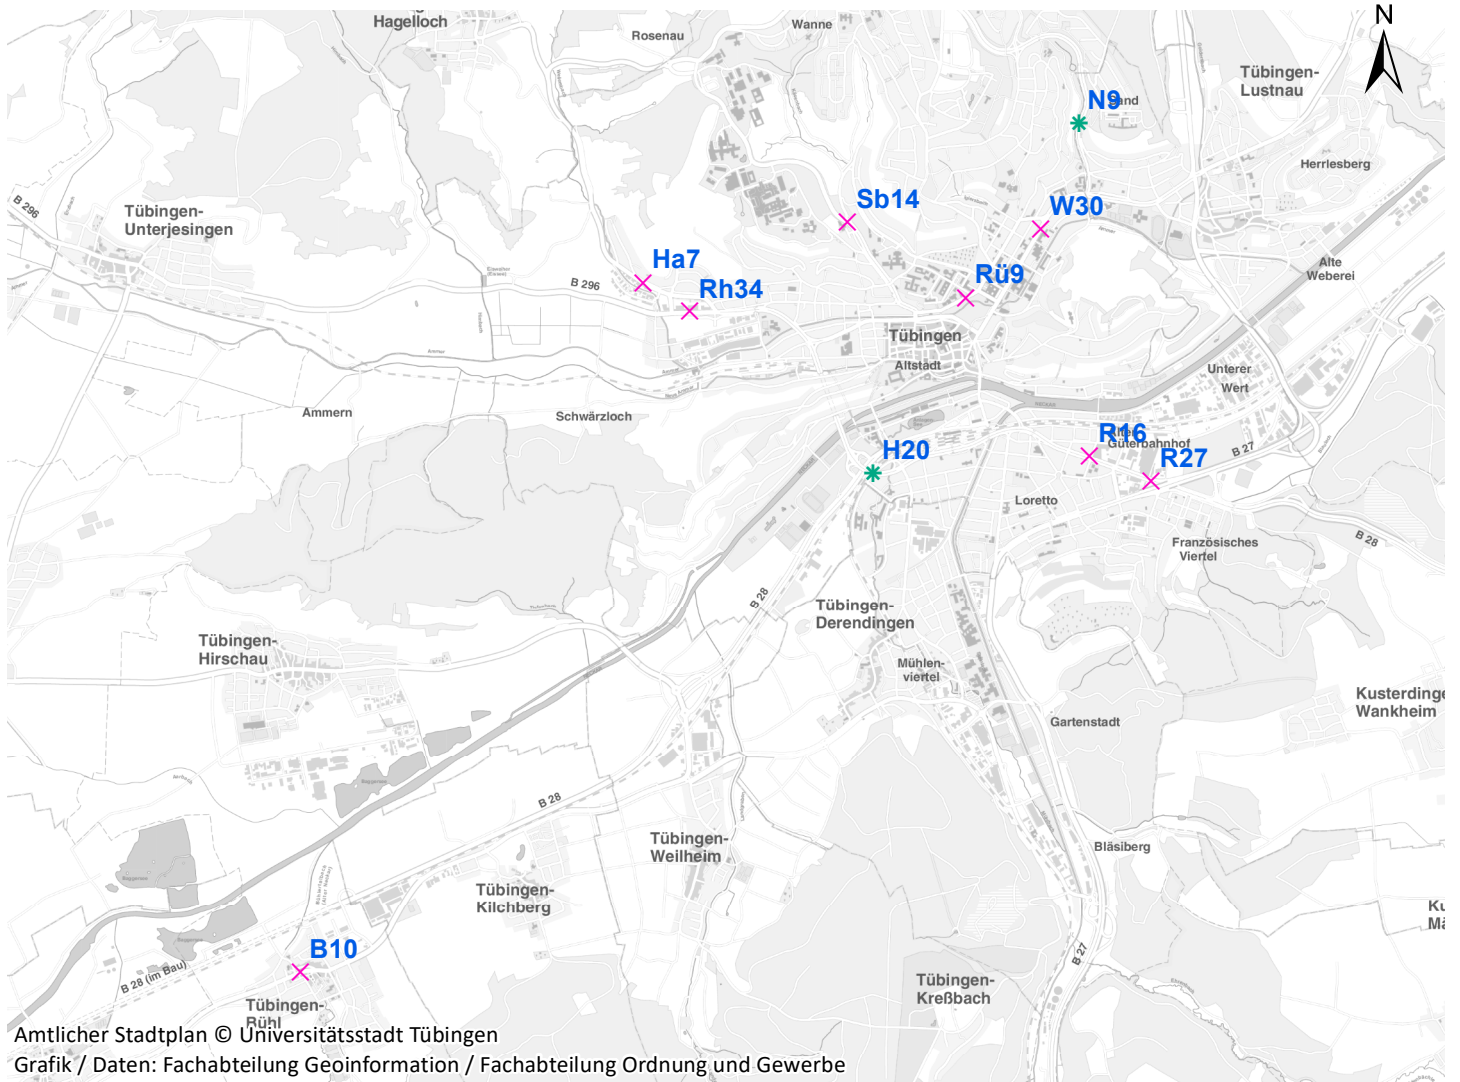

Plakatstandorte: Route 13

18 Plakate; Gebühr pro Tag: 2,80 Euro

Amtlicher Stadtplan © Universitätsstadt Tübingen
Grafik / Daten: Fachabteilung Geoinformation / Fachabteilung Ordnung und Gewerbe

Hängestelle	Lage	Plakate	Gebühr in Euro
W30	Wilhelmstraße	2	0,30
N9	Nordring	1	0,20
H20	Hegelstraße	1	0,20
R16	Reutlinger Straße	2	0,30
R27	Reutlinger Straße	2	0,30
Sb14	Schnarrenbergstraße	2	0,30
Rü9	Rümelinstraße	2	0,30
Rh34	Rheinlandstraße	2	0,30
Ha7	Hagellocher Weg	2	0,30
B10	Bühl	2	0,30

Legende

- ✕ Seitenausleger
 - * Mittigrahmen
- 0 0,7 1,4 km

Hängestelle W30 / Wilhelmstraße

Art: Seitenausleger; 2 Plakate

Lage im Stadtgebiet:

Foto:

Detailkarte:

Hängestelle N9 / Nordring

Art: Mittigrahmen; 1 Plakate

Lage im Stadtgebiet:

Foto:

Für diesen Standort ist leider kein Bild vorhanden!

Detailkarte:

Hängestelle H20 / Hegelstraße

Art: Mittigrahmen; 1 Plakate

Lage im Stadtgebiet:

Detailkarte: