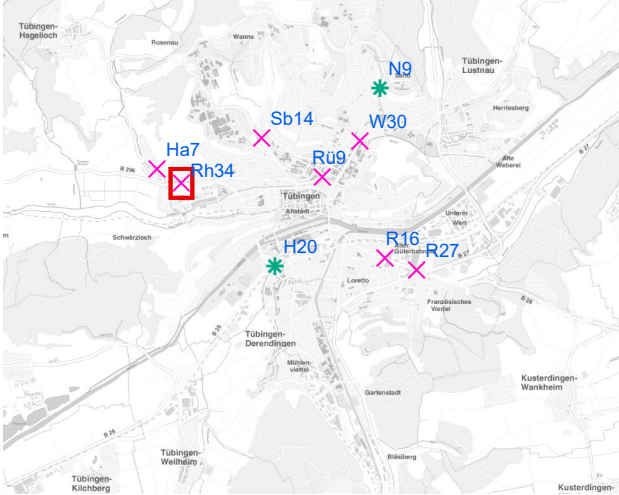

Legende

- ✕ Seitenausleger
 - * Mittigrahmen
- 0 0,7 1,4 km

Hängestelle W30 / Wilhelmstraße

Art: Seitenausleger; 2 Plakate

Lage im Stadtgebiet:

Foto:

Detailkarte:

Hängestelle N9 / Nordring

Art: Seitenausleger; 2 Plakate

Lage im Stadtgebiet:

Foto:

Detailkarte:

Legende

- ✕ Seitenausleger
- ✱ Mittigrahmen
- Laternenstandort

Hängestelle Rh34 / Rheinlandstraße

Art: Seitenausleger; 2 Plakate

Lage im Stadtgebiet:

Foto:

Detailkarte:

Legende

- ✕ Seitenausleger
- ★ Mittigrahmen
- Laternenstandort

Hängestelle Ha7 / Hagellocher Weg

Art: Seitenausleger; 2 Plakate

Lage im Stadtgebiet:

Foto:

Detailkarte:

Legende

- ✕ Seitenausleger
- ✱ Mittigrahmen
- Laternenstandort

Hängestelle B10 / Bühl

Art: Seitenausleger; 2 Plakate

Lage im Stadtgebiet:

Foto: