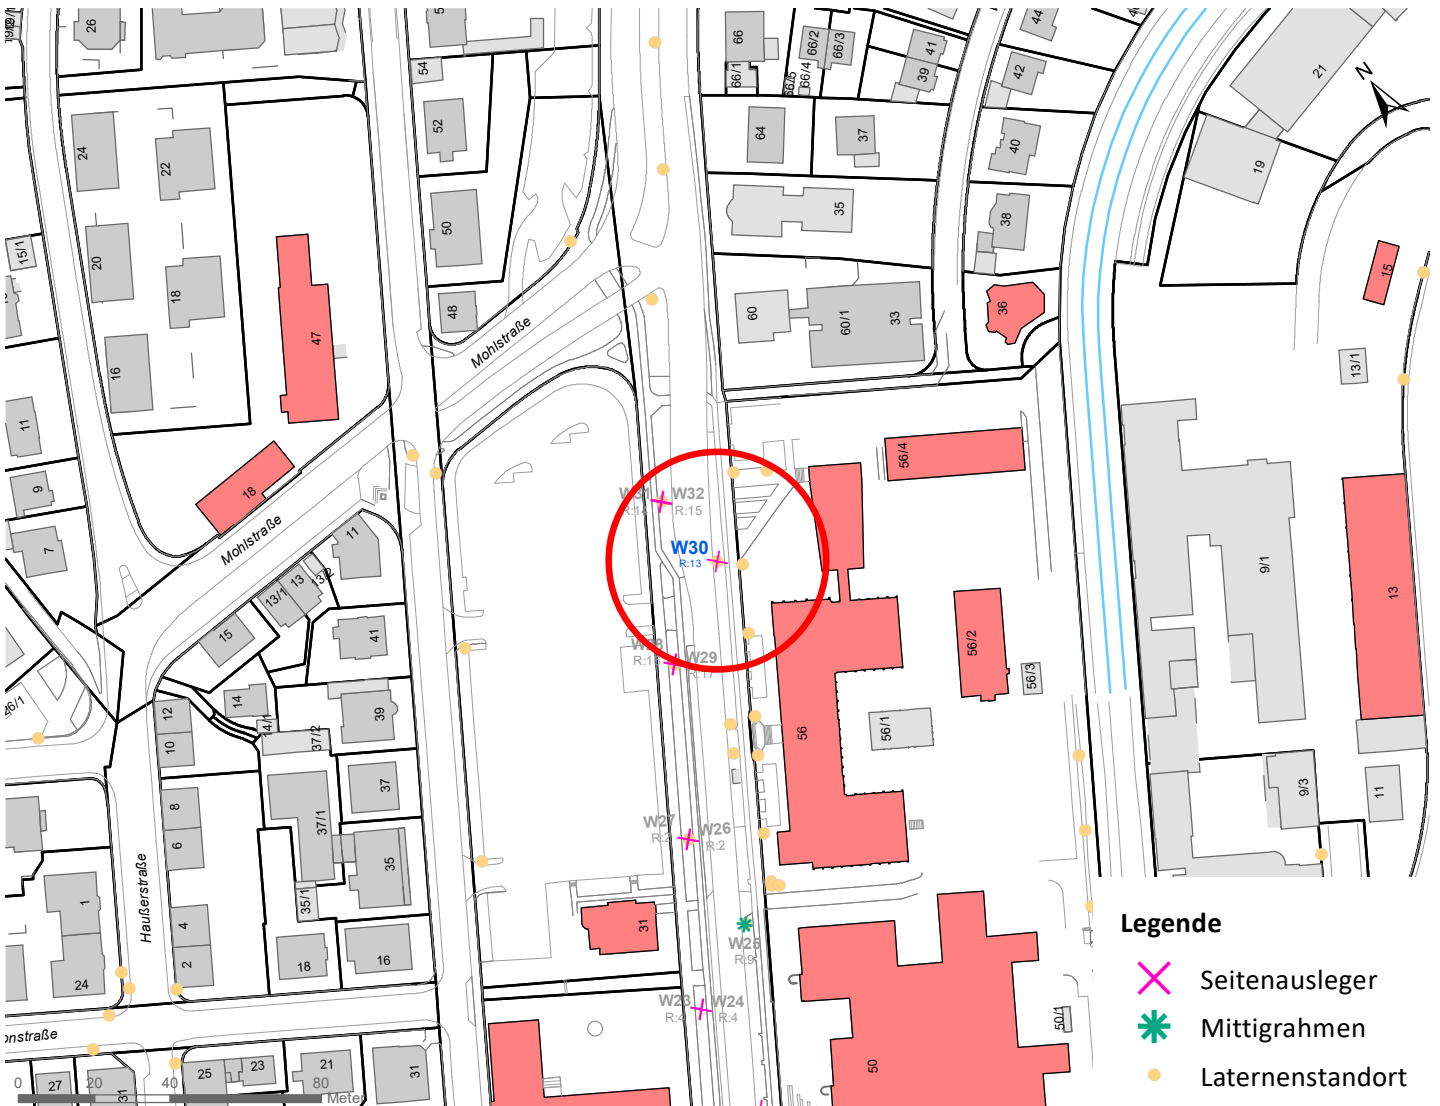

Plakatstandorte: Route 13

18 Plakate; Gebühr pro Tag: 2,80 Euro

Amtlicher Stadtplan © Universitätsstadt Tübingen
Grafik / Daten: Fachabteilung Geoinformation / Fachabteilung Ordnung und Gewerbe

Hängestelle	Lage	Plakate	Gebühr in Euro
W30	Wilhelmstraße	2	0,30
N9	Nordring	1	0,20
H20	Hegelstraße	1	0,20
R16	Reutlinger Straße	2	0,30
R27	Reutlinger Straße	2	0,30
Sb14	Schnarrenbergstraße	2	0,30
Rü9	Rümelinstraße	2	0,30
Rh34	Rheinlandstraße	2	0,30
Ha7	Hagellocher Weg	2	0,30
B10	Bühl	2	0,30

Legende

- ✕ Seitenausleger
 - * Mittigrahmen
- 0 0,7 1,4 km

Hängestelle W30 / Wilhelmstraße

Art: Seitenausleger; 2 Plakate

Lage im Stadtgebiet:

Foto:

Detailkarte:

Hängestelle N9 / Nordring

Art: Mittigrahmen; 1 Plakate

Lage im Stadtgebiet:

Foto:

Für diesen Standort ist leider kein Bild vorhanden!

Detailkarte:

Hängestelle H20 / Hegelstraße

Art: Mittigrahmen; 1 Plakate

Lage im Stadtgebiet:

Foto:

Detailkarte:

Hängestelle R16 / Reutlinger Straße

Art: Seitenausleger; 2 Plakate

Lage im Stadtgebiet:

Foto:

Detailkarte:

Legende