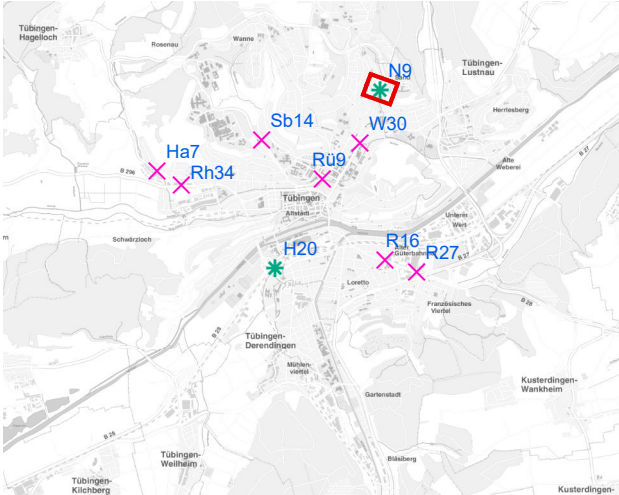

Legende

- ✕ Seitenausleger
 - * Mittigrahmen
- 0 0,7 1,4 km

Hängestelle W30 / Wilhelmstraße

Art: Seitenausleger; 2 Plakate

Lage im Stadtgebiet:

Foto:

Detailkarte:

Hängestelle N9 / Nordring

Art: Mittigrahmen; 1 Plakate

Lage im Stadtgebiet:

Foto:

Für diesen Standort ist leider kein Bild vorhanden!

Detailkarte:

Hängestelle H20 / Hegelstraße

Art: Mittigrahmen; 1 Plakate

Lage im Stadtgebiet:

Foto:

Detailkarte:

Hängestelle R16 / Reutlinger Straße

Art: Seitenausleger; 2 Plakate

Lage im Stadtgebiet:

Foto:

Detailkarte:

Legende

- ✕ Seitenausleger
- ✱ Mittigrahmen
- Laternenstandort

Hängestelle R27 / Reutlinger Straße

Art: Seitenausleger; 2 Plakate

Lage im Stadtgebiet:

Foto:

Detailkarte:

Legende

- ✕ Seitenausleger
- * Mittigrahmen
- Laternenstandort