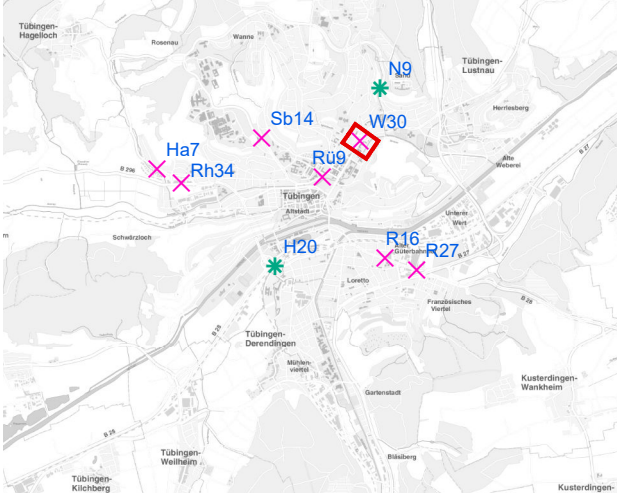

Plakatstandorte: Route 13

18 Plakate; Gebühr pro Tag: 2,80 Euro

Amtlicher Stadtplan © Universitätsstadt Tübingen
Grafik / Daten: Fachabteilung Geoinformation / Fachabteilung Ordnung und Gewerbe

Hängestelle	Lage	Plakate	Gebühr in Euro
W30	Wilhelmstraße	2	0,30
N9	Nordring	1	0,20
H20	Hegelstraße	1	0,20
R16	Reutlinger Straße	2	0,30
R27	Reutlinger Straße	2	0,30
Sb14	Schnarrenbergstraße	2	0,30
Rü9	Rümelinstraße	2	0,30
Rh34	Rheinlandstraße	2	0,30
Ha7	Hagellocher Weg	2	0,30
B10	Bühl	2	0,30

Legende

- ✕ Seitenausleger
 - * Mittigrahmen
- 0 0,7 1,4 km

Hängestelle W30 / Wilhelmstraße

Art: Seitenausleger; 2 Plakate

Lage im Stadtgebiet:

Foto:

Detailkarte:

Hängestelle N9 / Nordring

Art: Mittigrahmen; 1 Plakate

Lage im Stadtgebiet:

Foto:

Für diesen Standort ist leider kein Bild vorhanden!

Detailkarte:

Hängestelle H20 / Hegelstraße

Art: Mittigrahmen; 1 Plakate

Lage im Stadtgebiet:

Foto:

Detailkarte:

Hängestelle R16 / Reutlinger Straße

Art: Seitenausleger; 2 Plakate

Lage im Stadtgebiet:

Foto:

Detailkarte:

Legende