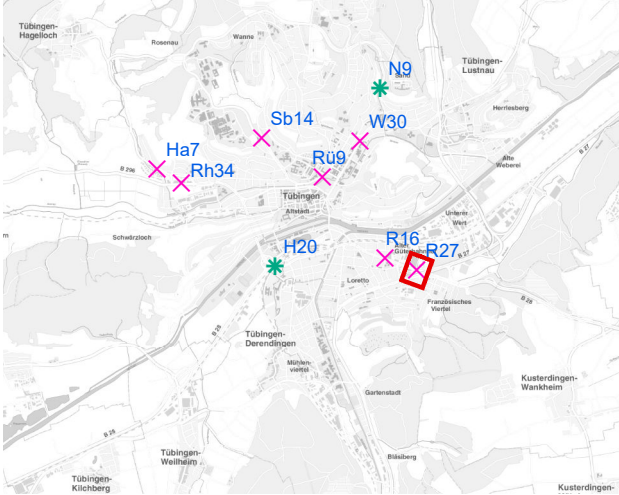

Legende

- ✕ Seitenausleger
 - * Mittigrahmen
- 0 0,7 1,4 km

Hängestelle W30 / Wilhelmstraße

Art: Seitenausleger; 2 Plakate

Lage im Stadtgebiet:

Foto:

Detailkarte:

Hängestelle N9 / Nordring

Foto:

Detailkarte:

Hängestelle R16 / Reutlinger Straße

Art: Seitenausleger; 2 Plakate

Lage im Stadtgebiet:

Foto:

Detailkarte:

Legende

- ✕ Seitenausleger
- ✱ Mittigrahmen
- Laternenstandort

Hängestelle R27 / Reutlinger Straße

Art: Seitenausleger; 2 Plakate

Lage im Stadtgebiet:

Foto:

Detailkarte:

Legende

- ✕ Seitenausleger
- * Mittigrahmen
- Laternenstandort

Hängestelle Sb14 / Schnarrenbergstraße

Art: Seitenausleger; 2 Plakate

Lage im Stadtgebiet:

Foto:

Detailkarte:

Legende

- ✕ Seitenausleger
- ✱ Mittigrahmen
- Laternenstandort

Hängestelle Rü9 / Rümelinstraße