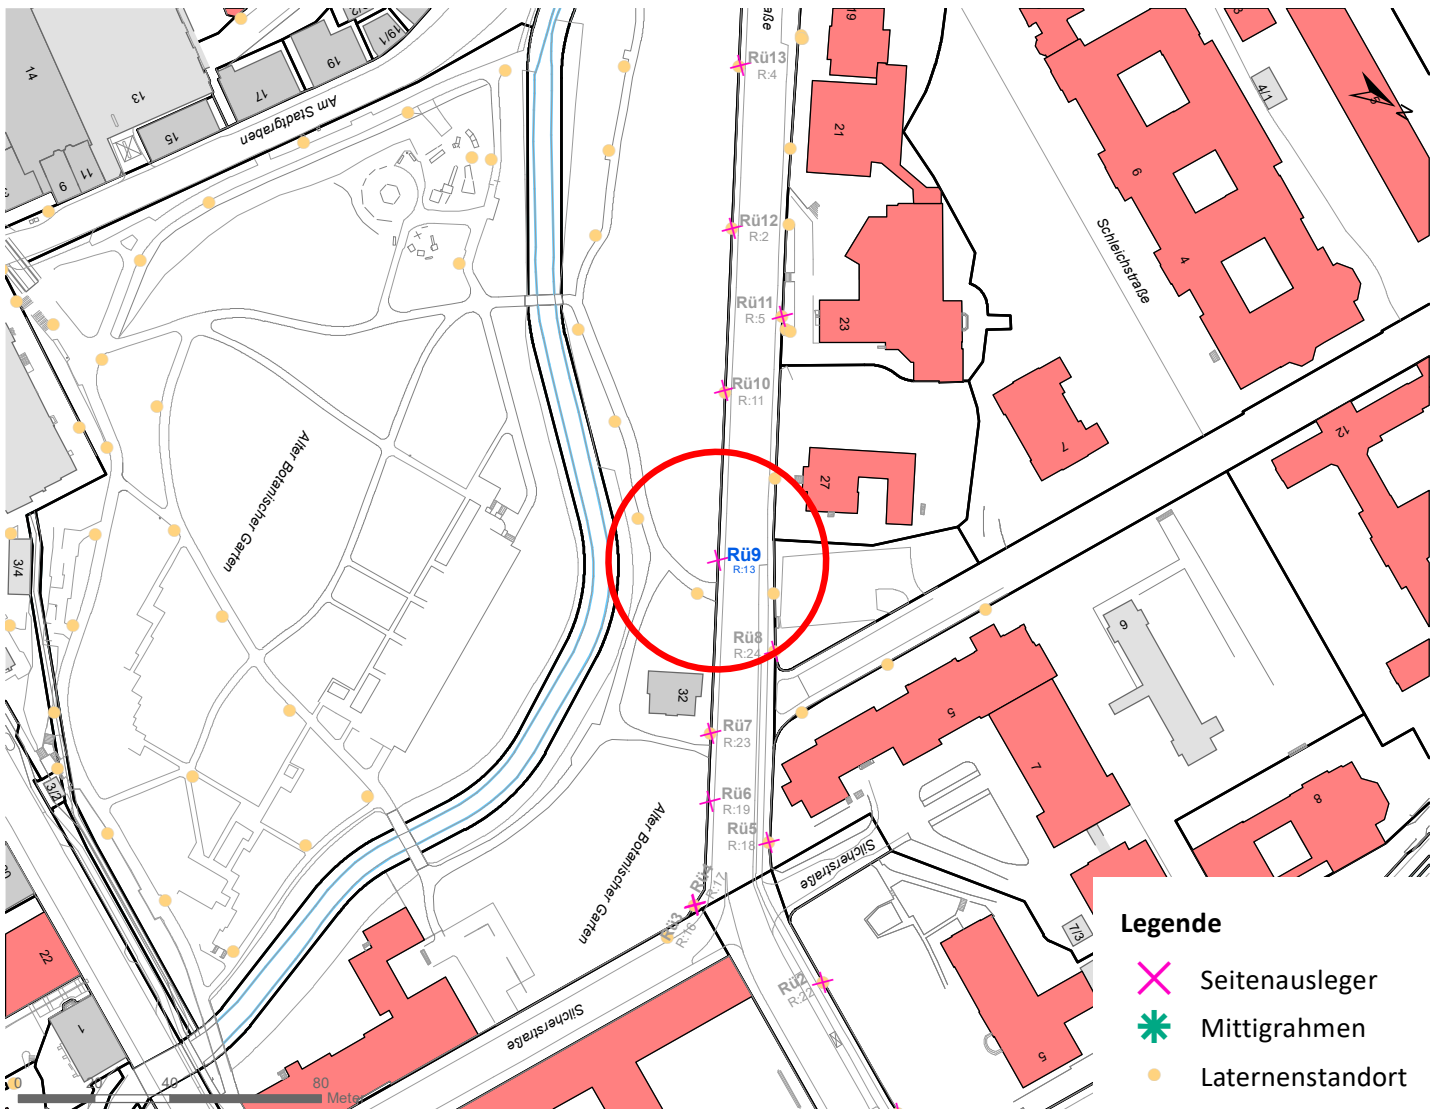

Legende

- ✕ Seitenausleger
 - * Mittigrahmen
- 0 0,7 1,4 km

Hängestelle W30 / Wilhelmstraße

Art: Seitenausleger; 2 Plakate

Lage im Stadtgebiet:

Foto:

Detailkarte:

Hängestelle N9 / Nordring

Hängestelle Sb14 / Schnarrenbergstraße

Art: Seitenausleger; 2 Plakate

Lage im Stadtgebiet:

Foto:

Detailkarte:

Legende

- ✕ Seitenausleger
- ✱ Mittigrahmen
- Laternenstandort

Hängestelle Rü9 / Rümelinstraße

Art: Seitenausleger; 2 Plakate

Lage im Stadtgebiet:

Foto:

Detailkarte:

Legende

- ✕ Seitenausleger
- ✱ Mittigrahmen
- Laternenstandort

Hängestelle Rh34 / Rheinlandstraße

Art: Seitenausleger; 2 Plakate

Lage im Stadtgebiet:

Foto:

Detailkarte:

Legende

- ✕ Seitenausleger
- ★ Mittigrahmen
- Laternenstandort

Hängestelle Ha7 / Hagellocher Weg

Art: Seitenausleger; 2 Plakate

Lage im Stadtgebiet: