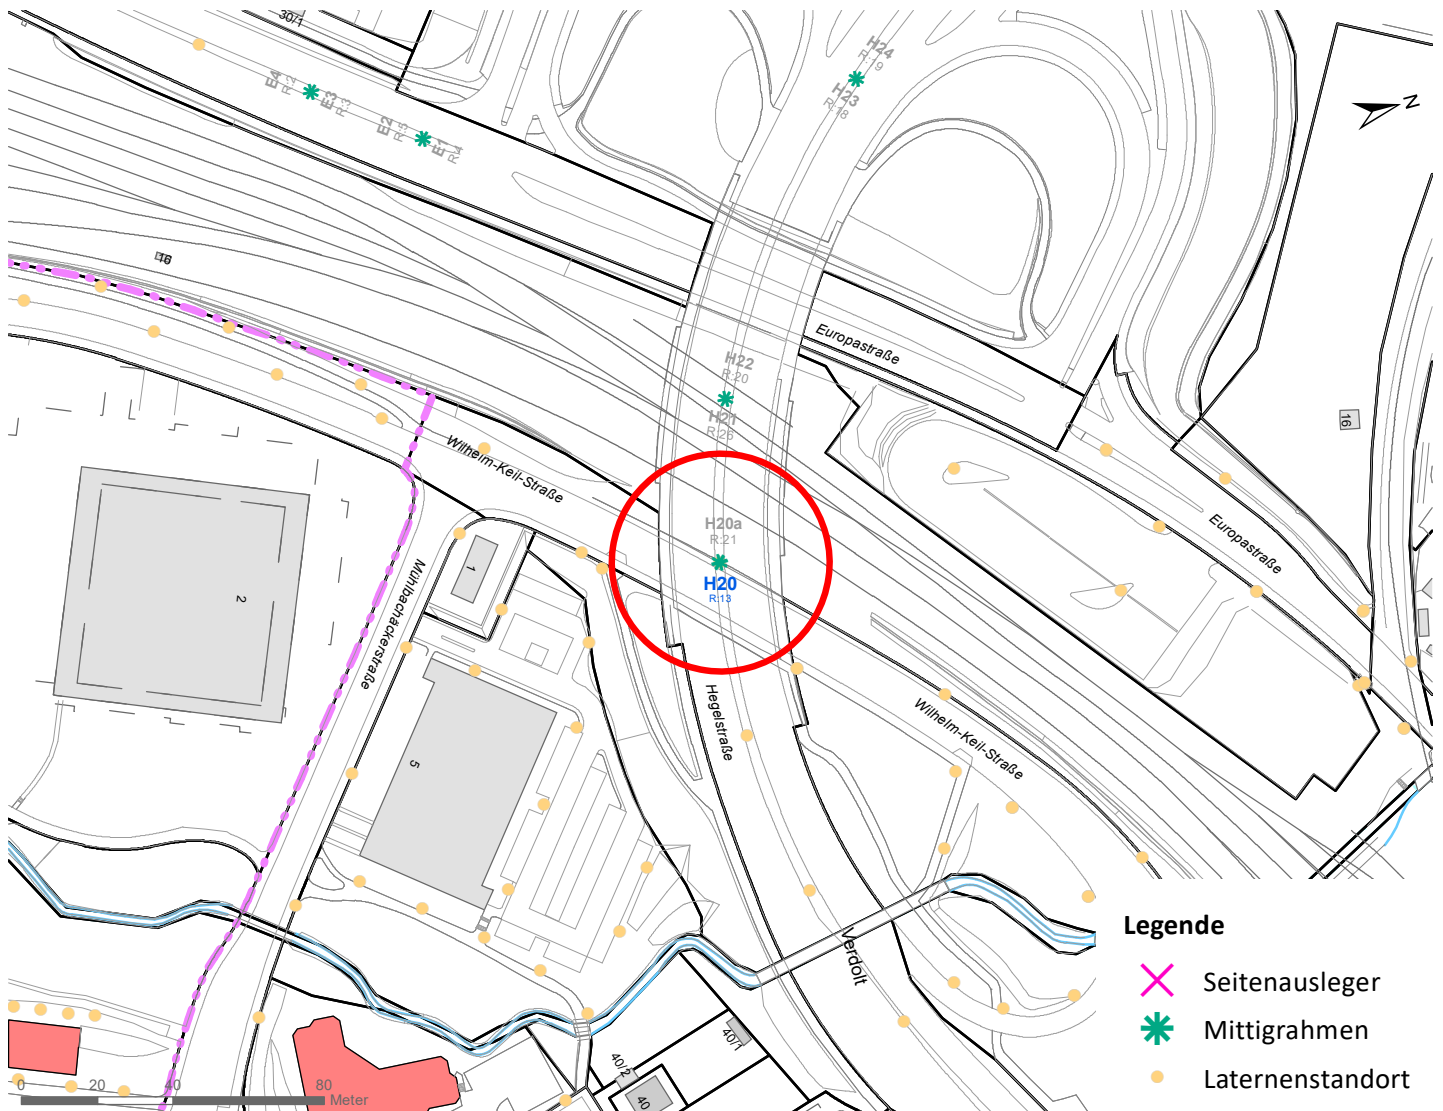

Legende

- ✕ Seitenausleger
 - * Mittigrahmen
- 0 0,7 1,4 km

Hängestelle W30 / Wilhelmstraße

Art: Seitenausleger; 2 Plakate

Lage im Stadtgebiet:

Foto:

Detailkarte:

Hängestelle N9 / Nordring

Art: Mittigrahmen; 1 Plakate

Lage im Stadtgebiet:

Foto:

Für diesen Standort ist leider kein Bild vorhanden!

Detailkarte:

Hängestelle H20 / Hegelstraße

Art: Mittigrahmen; 1 Plakate

Lage im Stadtgebiet:

Foto:

Detailkarte:

Hängestelle R16 / Reutlinger Straße

Art: Seitenausleger; 2 Plakate

Lage im Stadtgebiet:

Foto:

Detailkarte:

Legende

- ✕ Seitenausleger
- ✱ Mittigrahmen
- Laternenstandort

Hängestelle R27 / Reutlinger Straße

Art: Seitenausleger; 2 Plakate

Lage im Stadtgebiet:

Foto:

Detailkarte:

Legende

- ✕ Seitenausleger
- * Mittigrahmen
- Laternenstandort