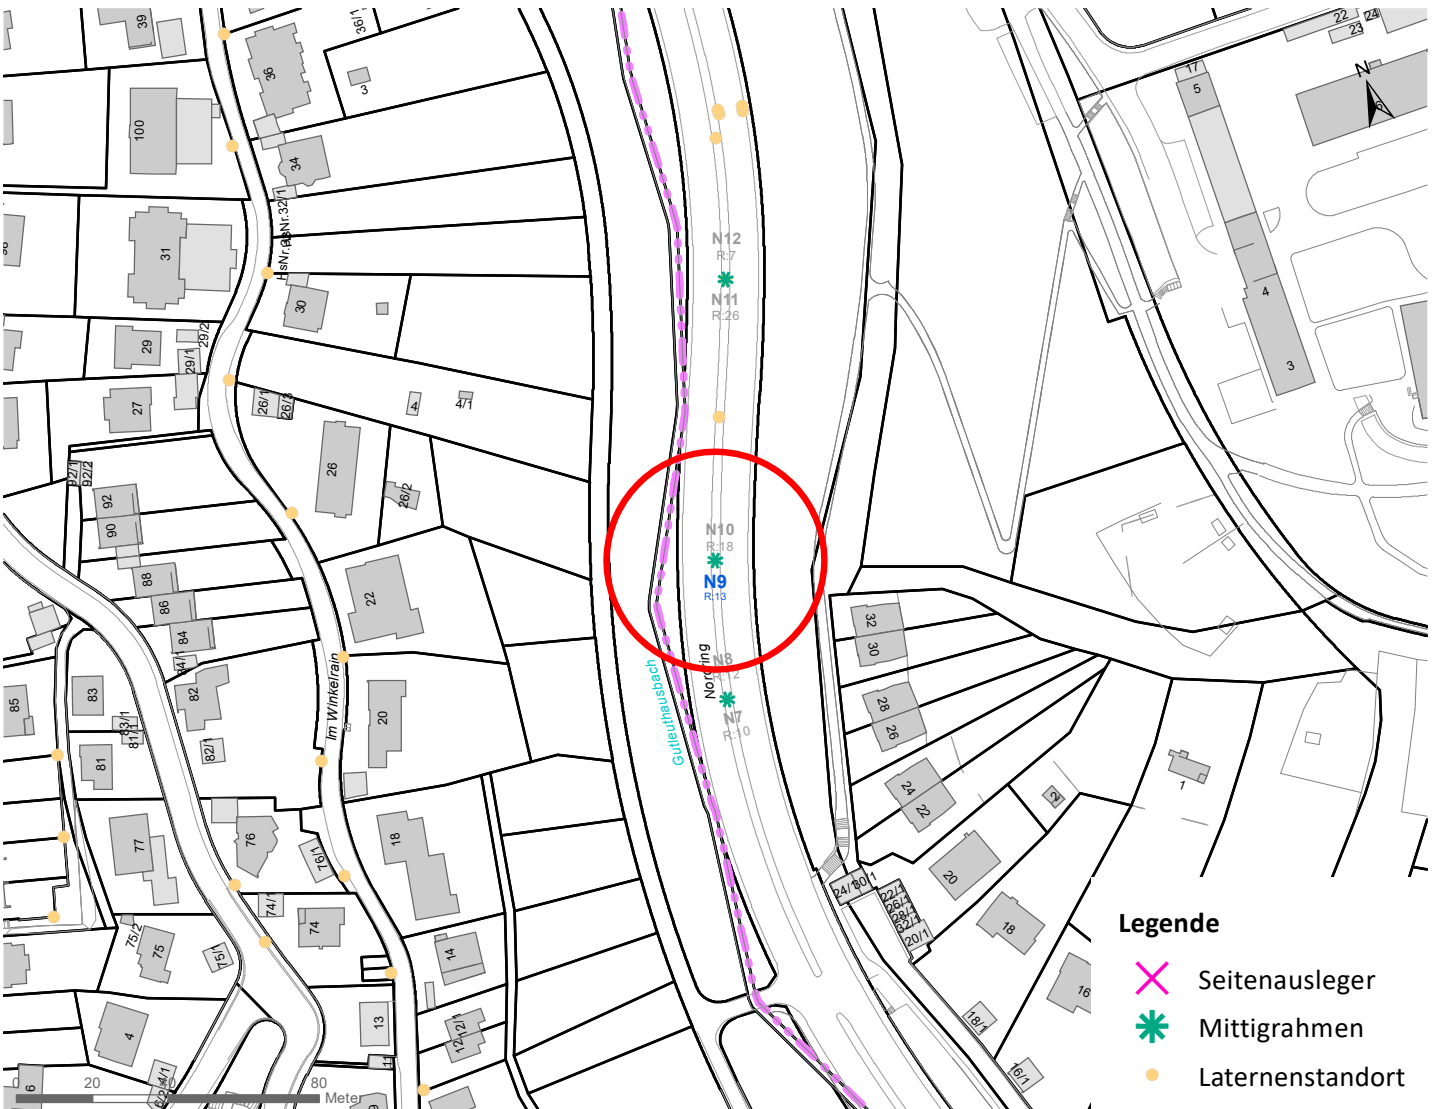

Plakatstandorte: Route 13

18 Plakate; Gebühr pro Tag: 2,80 Euro

Amtlicher Stadtplan © Universitätsstadt Tübingen
Grafik / Daten: Fachabteilung Geoinformation / Fachabteilung Ordnung und Gewerbe

Hängestelle	Lage	Plakate	Gebühr in Euro
W30	Wilhelmstraße	2	0,30
N9	Nordring	1	0,20
H20	Hegelstraße	1	0,20
R16	Reutlinger Straße	2	0,30
R27	Reutlinger Straße	2	0,30
Sb14	Schnarrenbergstraße	2	0,30
Rü9	Rümelinstraße	2	0,30
Rh34	Rheinlandstraße	2	0,30
Ha7	Hagellocher Weg	2	0,30
B10	Bühl	2	0,30

Legende

- ✕ Seitenausleger
 - * Mittigrahmen
- 0 0,7 1,4 km

Hängestelle W30 / Wilhelmstraße

Art: Seitenausleger; 2 Plakate

Lage im Stadtgebiet:

Foto:

Detailkarte:

Hängestelle N9 / Nordring

Art: Mittigrahmen; 1 Plakate

Lage im Stadtgebiet:

Foto:

Für diesen Standort ist leider kein Bild vorhanden!

Detailkarte:

Hängestelle H20 / Hegelstraße

Art: Mittigrahmen; 1 Plakate

Lage im Stadtgebiet:

Foto:

Detailkarte:

Hängestelle R16 / Reutlinger Straße

Art: Seitenausleger; 2 Plakate

Lage im Stadtgebiet:

Foto:

Detailkarte:

Legende