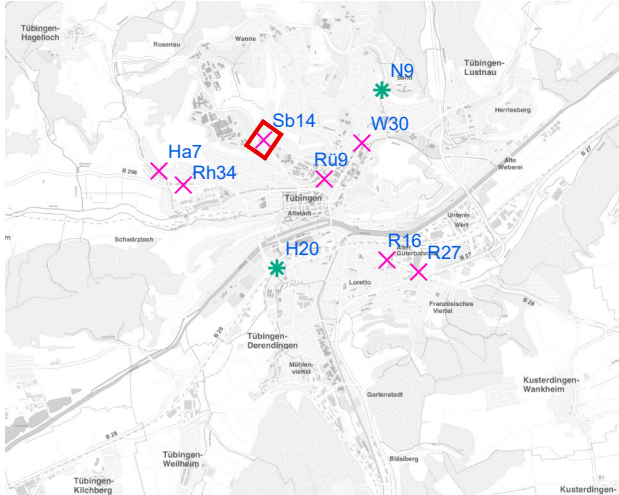

Legende

- ✕ Seitenausleger
 - * Mittigrahmen
- 0 0,7 1,4 km

Hängestelle W30 / Wilhelmstraße

Art: Seitenausleger; 2 Plakate

Lage im Stadtgebiet:

Foto:

Detailkarte:

Hängestelle N9 / Nordring

- ✕ Seitenausleger
- ✱ Mittigrahmen
- Laternenstandort

Hängestelle R27 / Reutlinger Straße

Art: Seitenausleger; 2 Plakate

Lage im Stadtgebiet:

Foto:

Detailkarte:

Legende

- ✕ Seitenausleger
- * Mittigrahmen
- Laternenstandort

Hängestelle Sb14 / Schnarrenbergstraße

Art: Seitenausleger; 2 Plakate

Lage im Stadtgebiet:

Foto:

Detailkarte:

Legende

- ✕ Seitenausleger
- ✱ Mittigrahmen
- Laternenstandort

Hängestelle Rü9 / Rümelinstraße

Art: Seitenausleger; 2 Plakate

Lage im Stadtgebiet:

Foto:

Detailkarte:

Legende

- ✕ Seitenausleger
- ✱ Mittigrahmen
- Laternenstandort

Hängestelle Rh34 / Rheinlandstraße

Art: Seitenausleger; 2 Plakate