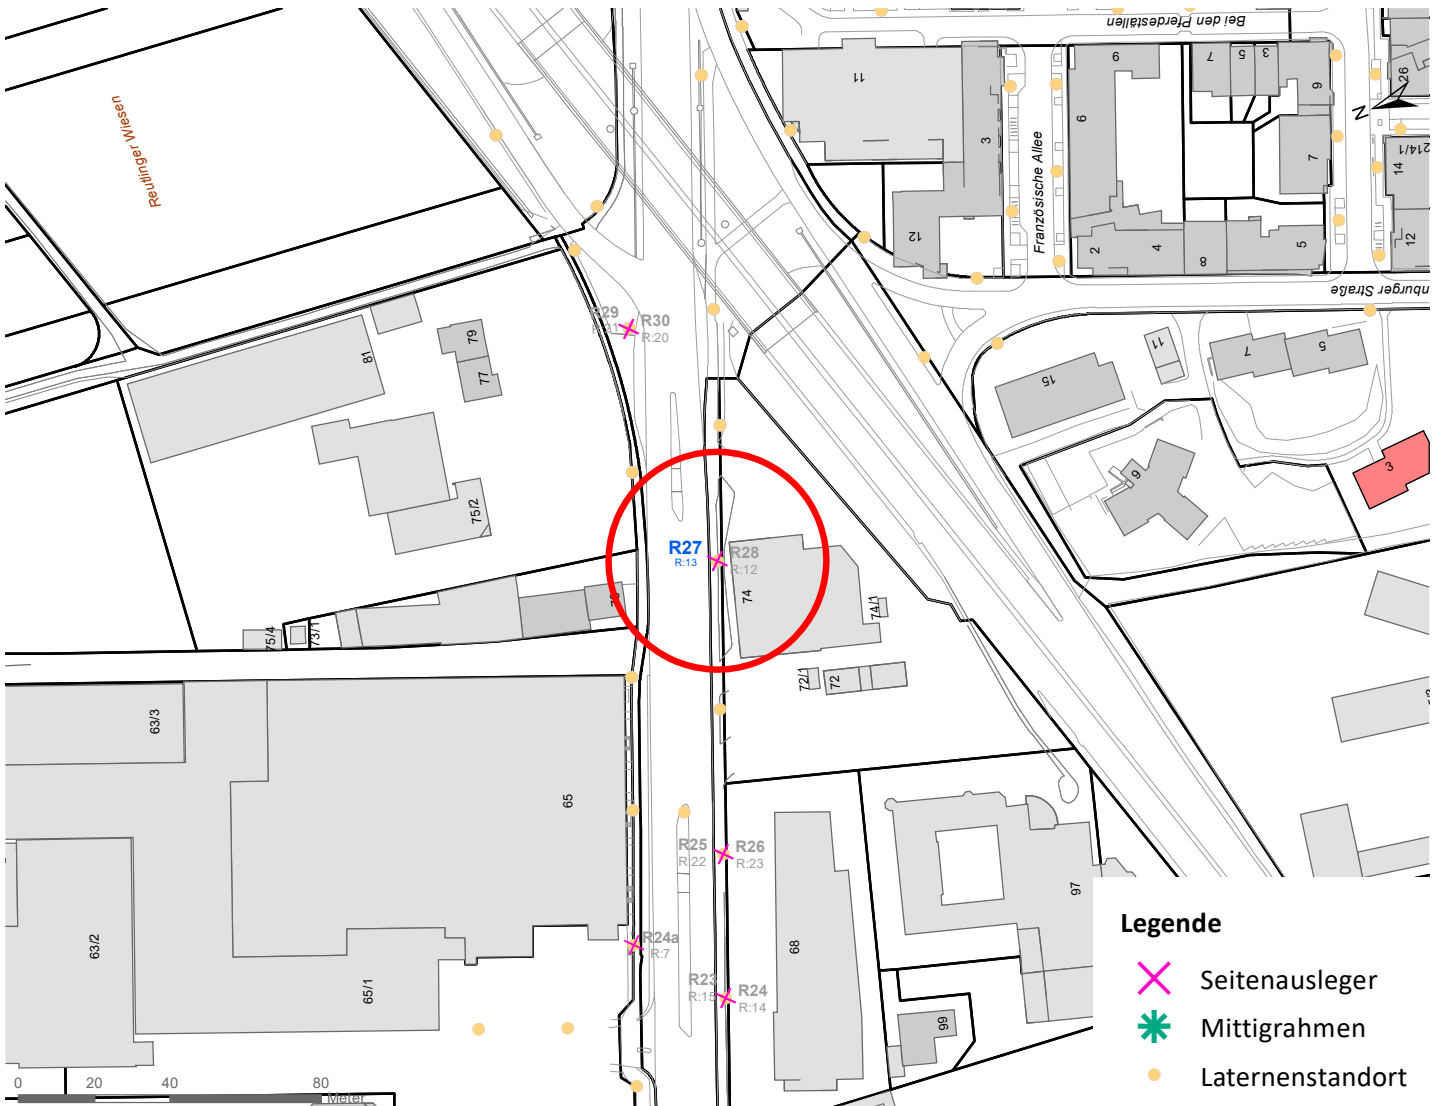

Legende

- ✕ Seitenausleger
 - * Mittigrahmen
- 0 0,7 1,4 km

Hängestelle W30 / Wilhelmstraße

Art: Seitenausleger; 2 Plakate

Lage im Stadtgebiet:

Foto:

Detailkarte:

Hängestelle N9 / Nordring

Art: Mittigrahmen; 1 Plakate

Lage im Stadtgebiet:

Foto:

Für diesen Standort ist leider kein Bild vorhanden!

Detailkarte:

Hängestelle H20 / Hegelstraße

Art: Mittigrahmen; 1 Plakate

Lage im Stadtgebiet:

Foto:

Detailkarte:

Hängestelle R16 / Reutlinger Straße

Art: Seitenausleger; 2 Plakate

Lage im Stadtgebiet:

Foto:

Detailkarte:

Legende

- ✕ Seitenausleger
- ✱ Mittigrahmen
- Laternenstandort

Hängestelle R27 / Reutlinger Straße

Art: Seitenausleger; 2 Plakate

Lage im Stadtgebiet:

Foto:

Detailkarte:

Legende

- ✕ Seitenausleger
- * Mittigrahmen
- Laternenstandort