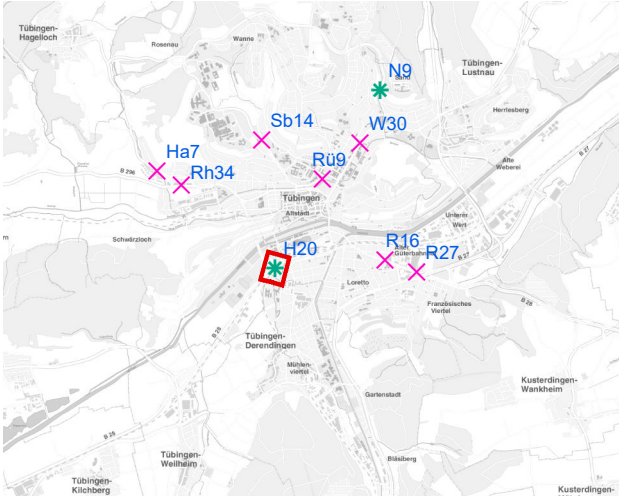

Legende

- ✕ Seitenausleger
 - * Mittigrahmen
- 0 0,7 1,4 km

Hängestelle W30 / Wilhelmstraße

Art: Seitenausleger; 2 Plakate

Lage im Stadtgebiet:

Foto:

Detailkarte:

Hängestelle N9 / Nordring

Art: Mittigrahmen; 1 Plakate

Lage im Stadtgebiet:

Foto:

Für diesen Standort ist leider kein Bild vorhanden!

Detailkarte:

Hängestelle H20 / Hegelstraße

Art: Mittigrahmen; 1 Plakate

Lage im Stadtgebiet:

Foto:

Detailkarte:

Hängestelle R16 / Reutlinger Straße

Art: Seitenausleger; 2 Plakate

Lage im Stadtgebiet:

Foto:

Detailkarte:

Legende

- ✕ Seitenausleger
- ✱ Mittigrahmen
- Laternenstandort

Hängestelle R27 / Reutlinger Straße

Art: Seitenausleger; 2 Plakate

Lage im Stadtgebiet:

Foto:

Detailkarte:

Legende

- ✕ Seitenausleger
- * Mittigrahmen
- Laternenstandort