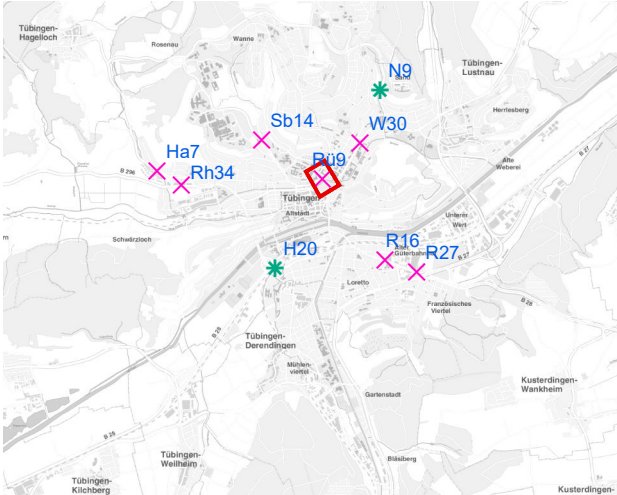

Legende

- ✕ Seitenausleger
 - * Mittigrahmen
- 0 0,7 1,4 km

Hängestelle W30 / Wilhelmstraße

Art: Seitenausleger; 2 Plakate

Lage im Stadtgebiet:

Foto:

Detailkarte:

Hängestelle N9 / Nordring

Foto:

Detailkarte:

Hängestelle R16 / Reutlinger Straße

Art: Seitenausleger; 2 Plakate

Lage im Stadtgebiet:

Foto:

Detailkarte:

Legende

Art: Seitenausleger; 2 Plakate

Lage im Stadtgebiet:

Foto:

Detailkarte:

Legende

- ✕ Seitenausleger
- ✱ Mittigrahmen
- Laternenstandort

Hängestelle Rh34 / Rheinlandstraße

Art: Seitenausleger; 2 Plakate

Lage im Stadtgebiet:

Foto:

Detailkarte:

Legende

- ✕ Seitenausleger
- ★ Mittigrahmen
- Laternenstandort

Hängestelle Ha7 / Hagellocher Weg

Art: Seitenausleger; 2 Plakate

Lage im Stadtgebiet: