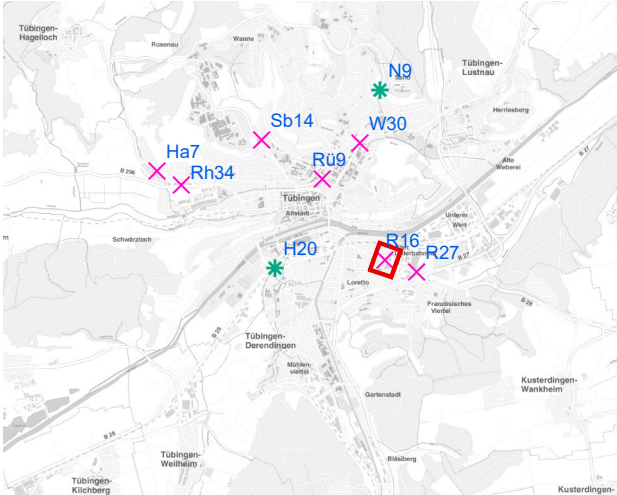

Legende

- ✕ Seitenausleger
 - * Mittigrahmen
- 0 0,7 1,4 km

Hängestelle W30 / Wilhelmstraße

Art: Seitenausleger; 2 Plakate

Lage im Stadtgebiet:

Foto:

Detailkarte:

Hängestelle N9 / Nordring

Art: Mittigrahmen; 1 Plakate

Lage im Stadtgebiet:

Foto:

Für diesen Standort ist leider kein Bild vorhanden!

Detailkarte:

Hängestelle H20 / Hegelstraße

Art: Mittigrahmen; 1 Plakate

Lage im Stadtgebiet:

Foto:

Detailkarte:

Hängestelle R16 / Reutlinger Straße

Art: Seitenausleger; 2 Plakate

Lage im Stadtgebiet:

Foto:

Detailkarte:

Legende

- ✕ Seitenausleger
- ✱ Mittigrahmen
- Laternenstandort

Hängestelle R27 / Reutlinger Straße

Art: Seitenausleger; 2 Plakate

Lage im Stadtgebiet:

Foto:

Detailkarte:

Legende

- ✕ Seitenausleger
- * Mittigrahmen
- Laternenstandort