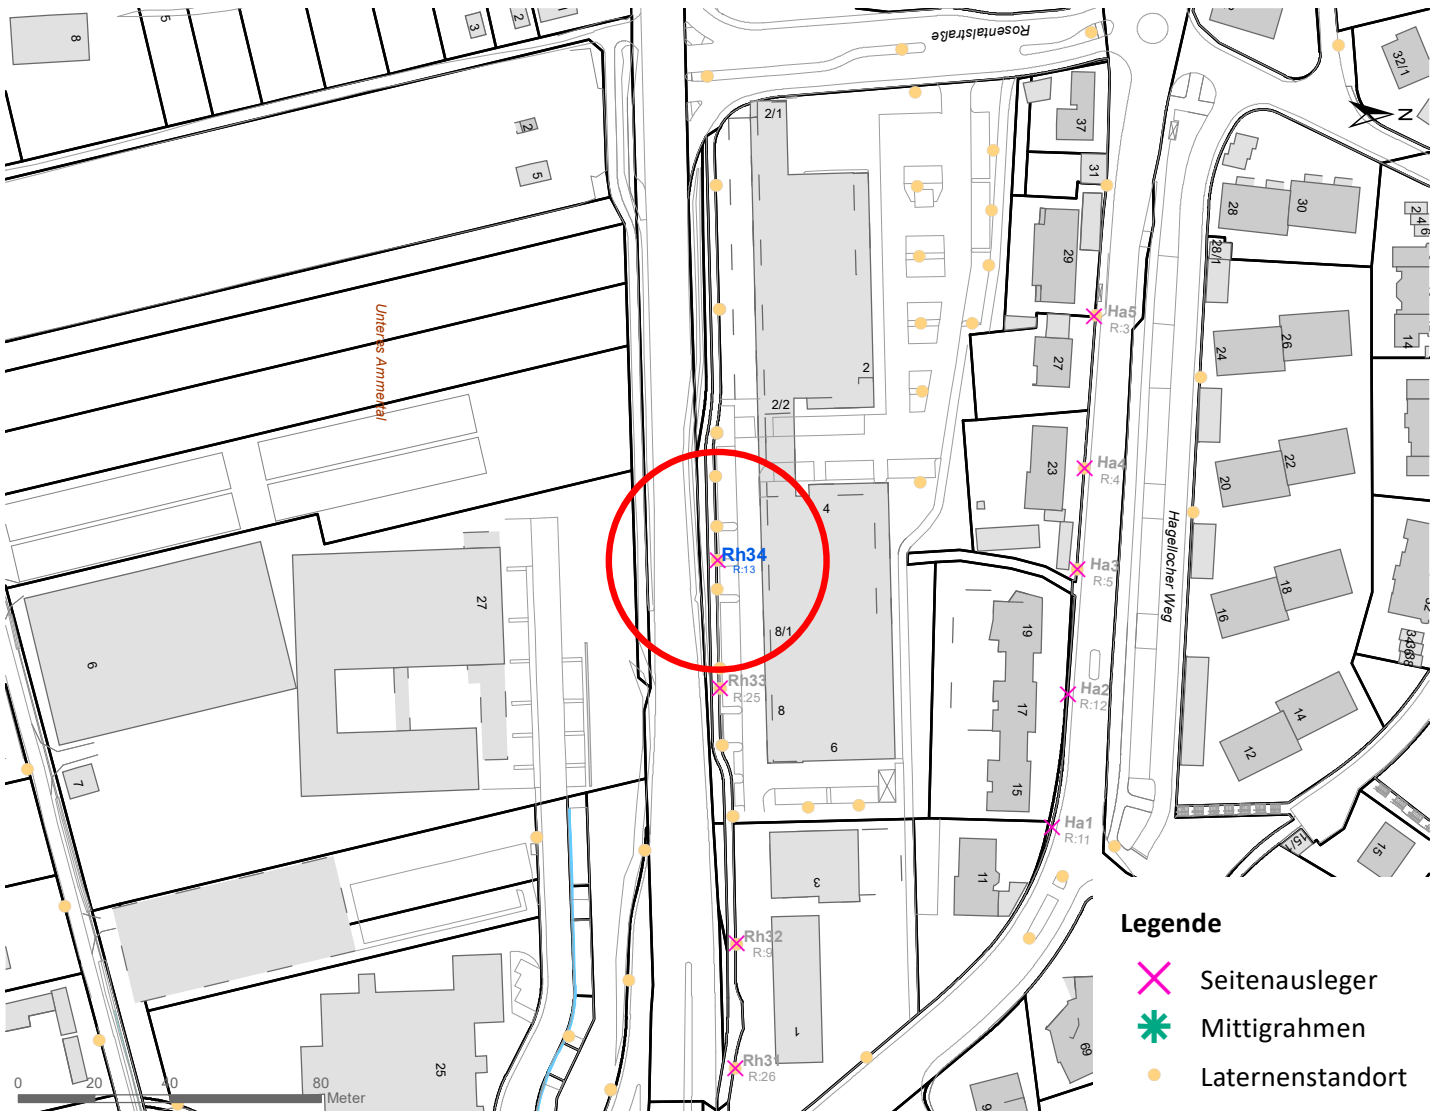

Legende

- ✕ Seitenausleger
 - * Mittigrahmen
- 0 0,7 1,4 km

Hängestelle W30 / Wilhelmstraße

Art: Seitenausleger; 2 Plakate

Lage im Stadtgebiet:

Foto:

Detailkarte:

Hängestelle N9 / Nordring

Foto:

Detailkarte:

Hängestelle R16 / Reutlinger Straße

Art: Seitenausleger; 2 Plakate

Lage im Stadtgebiet:

Foto:

Detailkarte:

Legende

Art: Seitenausleger; 2 Plakate

Lage im Stadtgebiet:

Foto:

Detailkarte:

Legende

- ✕ Seitenausleger
- ✱ Mittigrahmen
- Laternenstandort

Hängestelle Rh34 / Rheinlandstraße

Art: Seitenausleger; 2 Plakate

Lage im Stadtgebiet:

Foto:

Detailkarte:

Legende

- ✕ Seitenausleger
- ★ Mittigrahmen
- Laternenstandort

Hängestelle Ha7 / Hagellocher Weg

Art: Seitenausleger; 2 Plakate

Lage im Stadtgebiet: