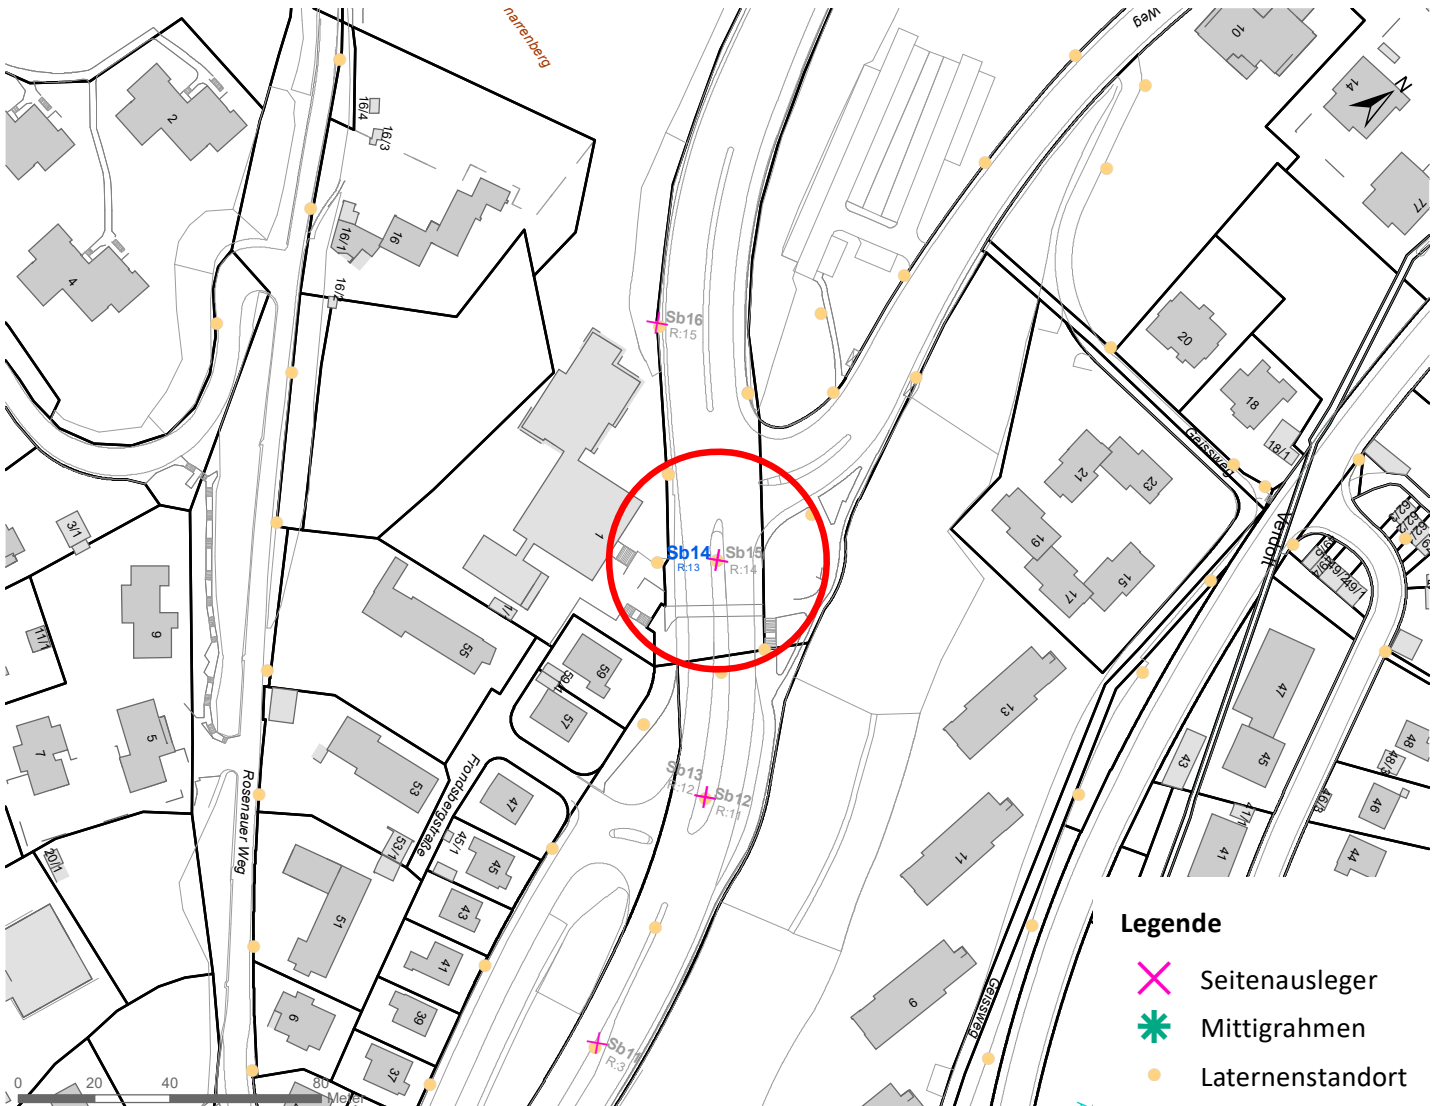

Legende

- ✕ Seitenausleger
 - * Mittigrahmen
- 0 0,7 1,4 km

Hängestelle W30 / Wilhelmstraße

Art: Seitenausleger; 2 Plakate

Lage im Stadtgebiet:

Foto:

Detailkarte:

Hängestelle N9 / Nordring

- ✕ Seitenausleger
- ✱ Mittigrahmen
- Laternenstandort

Hängestelle R27 / Reutlinger Straße

Art: Seitenausleger; 2 Plakate

Lage im Stadtgebiet:

Foto:

Detailkarte:

Legende

- ✕ Seitenausleger
- * Mittigrahmen
- Laternenstandort

Hängestelle Sb14 / Schnarrenbergstraße

Art: Seitenausleger; 2 Plakate

Lage im Stadtgebiet:

Foto:

Detailkarte:

Legende

- ✕ Seitenausleger
- ✱ Mittigrahmen
- Laternenstandort

Hängestelle Rü9 / Rümelinstraße

Art: Seitenausleger; 2 Plakate

Lage im Stadtgebiet:

Foto:

Detailkarte:

Legende

- ✕ Seitenausleger
- ✱ Mittigrahmen
- Laternenstandort

Hängestelle Rh34 / Rheinlandstraße

Art: Seitenausleger; 2 Plakate