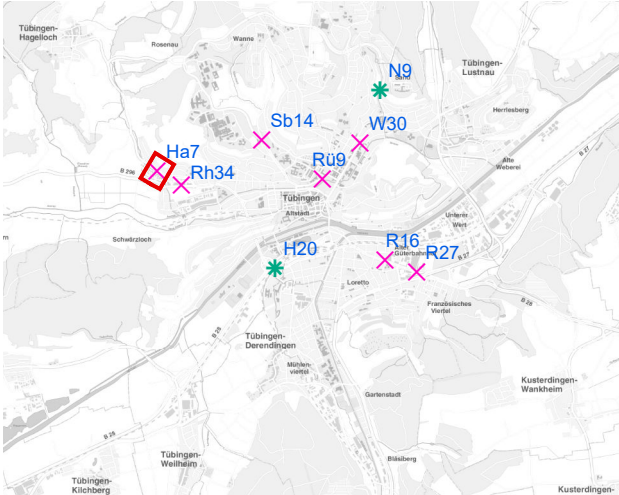

Legende

- ✕ Seitenausleger
 - * Mittigrahmen
- 0 0,7 1,4 km

Hängestelle W30 / Wilhelmstraße

Art: Seitenausleger; 2 Plakate

Lage im Stadtgebiet:

Foto:

Detailkarte:

Hängestelle N9 / Nordring

Art: Seitenausleger; 2 Plakate

Lage im Stadtgebiet:

Foto:

Detailkarte:

Legende

- ✕ Seitenausleger
- ✱ Mittigrahmen
- Laternenstandort

Hängestelle Rh34 / Rheinlandstraße

Art: Seitenausleger; 2 Plakate

Lage im Stadtgebiet:

Foto:

Detailkarte:

Legende

- ✕ Seitenausleger
- ★ Mittigrahmen
- Laternenstandort

Hängestelle Ha7 / Hagellocher Weg

Art: Seitenausleger; 2 Plakate

Lage im Stadtgebiet:

Foto:

Detailkarte:

Legende

- ✕ Seitenausleger
- ✱ Mittigrahmen
- Laternenstandort

Hängestelle B10 / Bühl

Art: Seitenausleger; 2 Plakate

Lage im Stadtgebiet:

Foto: