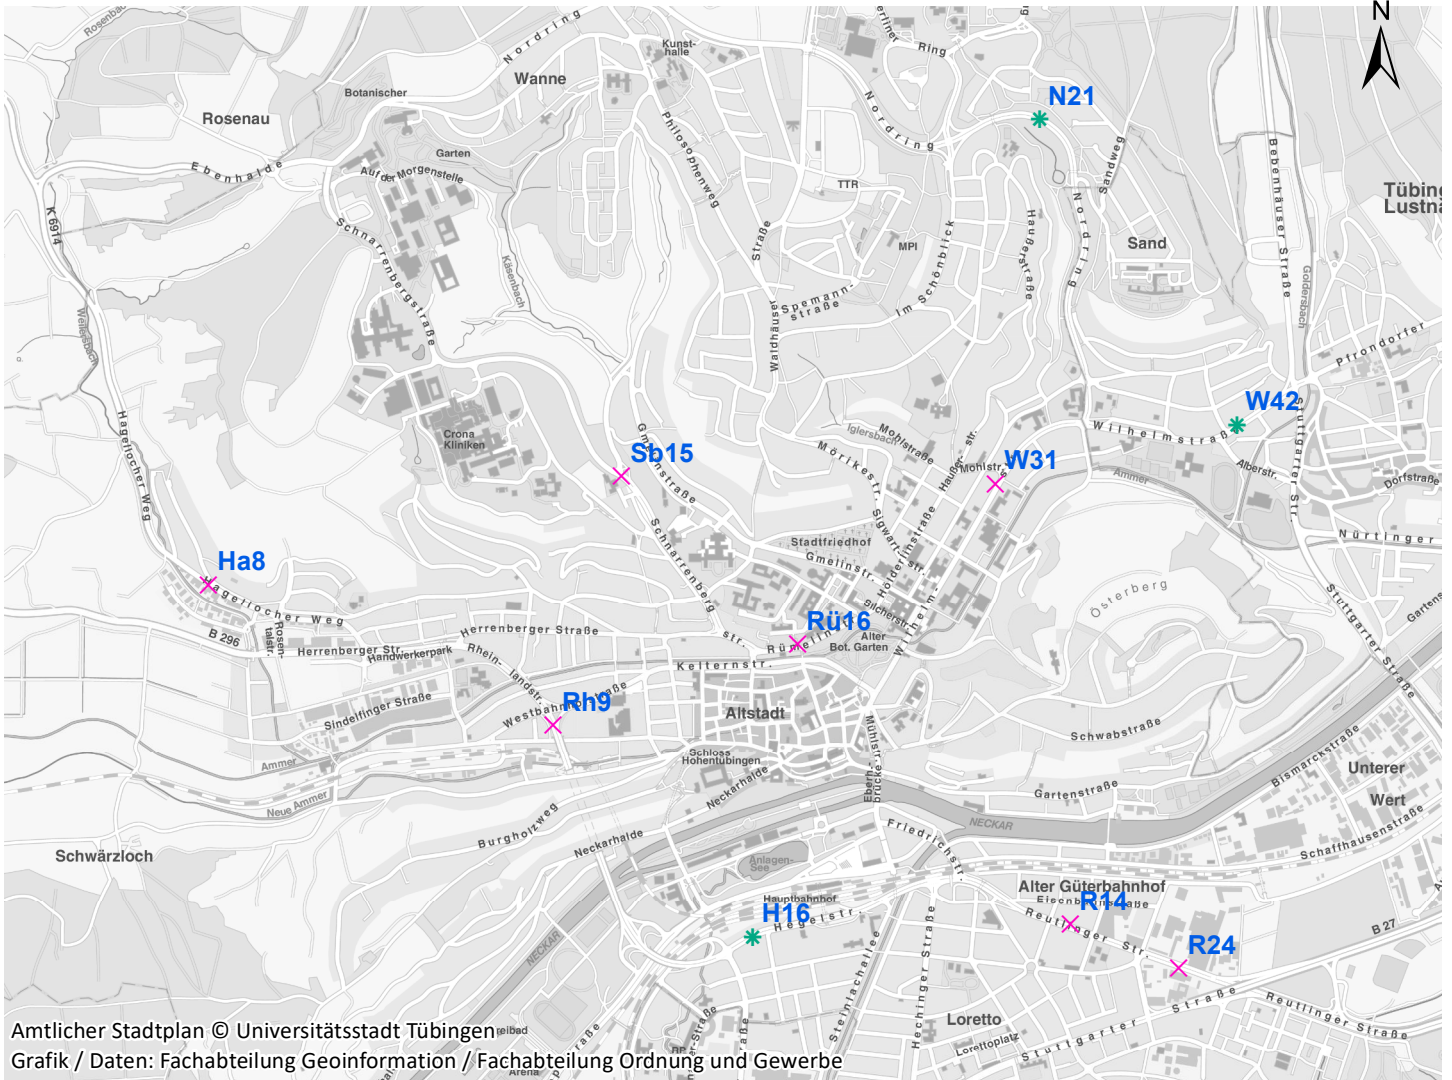

Plakatstandorte: Route 14

16 Plakate; Gebühr pro Tag: 2,60 Euro

Hängestelle	Lage	Plakate	Gebühr in Euro
W31	Wilhelmstraße	2	0,30
W42	Wilhelmstraße	1	0,20
N21	Nordring	1	0,20
H16	Hegelstraße	1	0,20
R14	Reutlinger Straße	2	0,30
R24	Reutlinger Straße	2	0,30
Sb15	Schnarrenbergstraße	2	0,30
Rü16	Rümelinstraße	1	0,20
Rh9	Rheinlandstraße	2	0,30
Ha8	Hagellocher Weg	2	0,30

Legende

- ✕ Seitenausleger
- ✱ Mittigrahmen

0 0,35 0,7 km

Hängestelle W31 / Wilhelmstraße

Art: Seitenausleger; 2 Plakate

Lage im Stadtgebiet:

Foto:

Detailkarte:

Detailkarte:

Hängestelle R14 / Reutlinger Straße

Art: Seitenausleger; 2 Plakate

Lage im Stadtgebiet:

Foto:

Detailkarte:

Hängestelle R24 / Reutlinger Straße

Art: Seitenausleger; 2 Plakate

Hängestelle Ha8 / Hagellocher Weg

Art: Seitenausleger; 2 Plakate

Lage im Stadtgebiet:

Foto:

Detailkarte:

Legende

- ✕ Seitenausleger
- ★ Mittigrahmen
- Laternenstandort