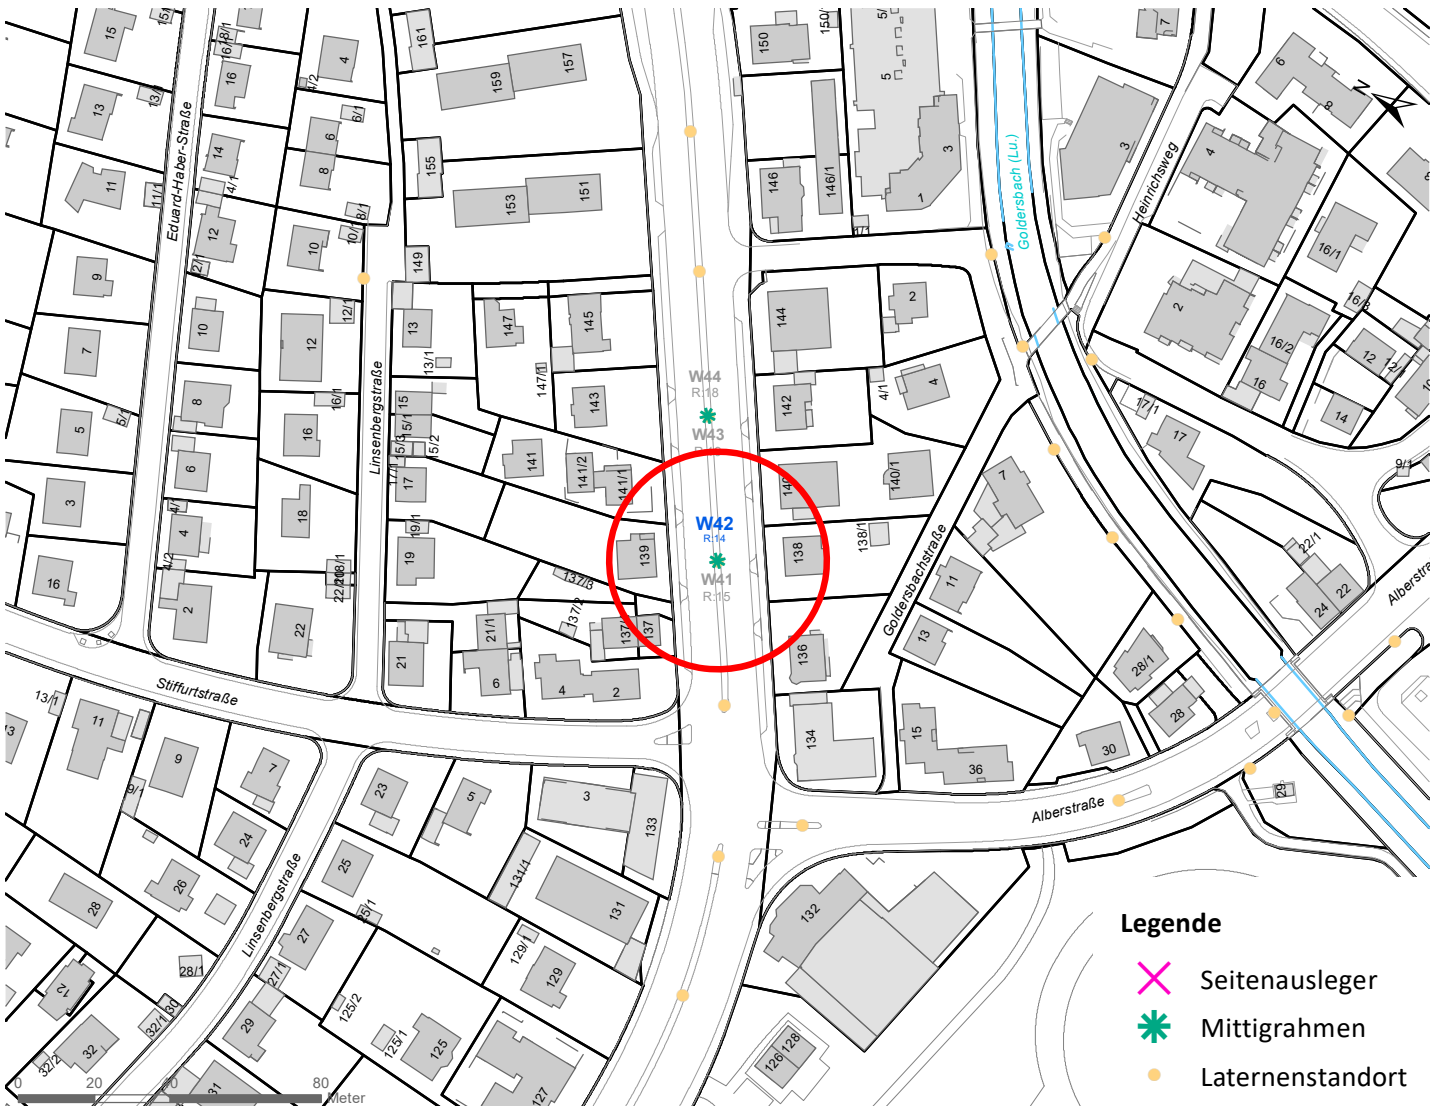

Plakatstandorte: Route 14

16 Plakate; Gebühr pro Tag: 2,60 Euro

Hängestelle	Lage	Plakate	Gebühr in Euro
W31	Wilhelmstraße	2	0,30
W42	Wilhelmstraße	1	0,20
N21	Nordring	1	0,20
H16	Hegelstraße	1	0,20
R14	Reutlinger Straße	2	0,30
R24	Reutlinger Straße	2	0,30
Sb15	Schnarrenbergstraße	2	0,30
Rü16	Rümelinstraße	1	0,20
Rh9	Rheinlandstraße	2	0,30
Ha8	Hagellocher Weg	2	0,30

Legende

- ✕ Seitenausleger
- ✱ Mittigrahmen

0 0,35 0,7 km

Hängestelle W31 / Wilhelmstraße

Art: Seitenausleger; 2 Plakate

Lage im Stadtgebiet:

Foto:

Detailkarte:

Hängestelle W42 / Wilhelmstraße

Art: Mittigrahmen; 1 Plakate

Lage im Stadtgebiet:

Foto:

Detailkarte:

Hängestelle N21 / Nordring

Art: Mittigrahmen; 1 Plakate

Lage im Stadtgebiet:

Detailkarte:

Hängestelle R14 / Reutlinger Straße

Art: Seitenausleger; 2 Plakate

Lage im Stadtgebiet:

Foto:

Detailkarte:

Hängestelle R24 / Reutlinger Straße

Art: Seitenausleger; 2 Plakate