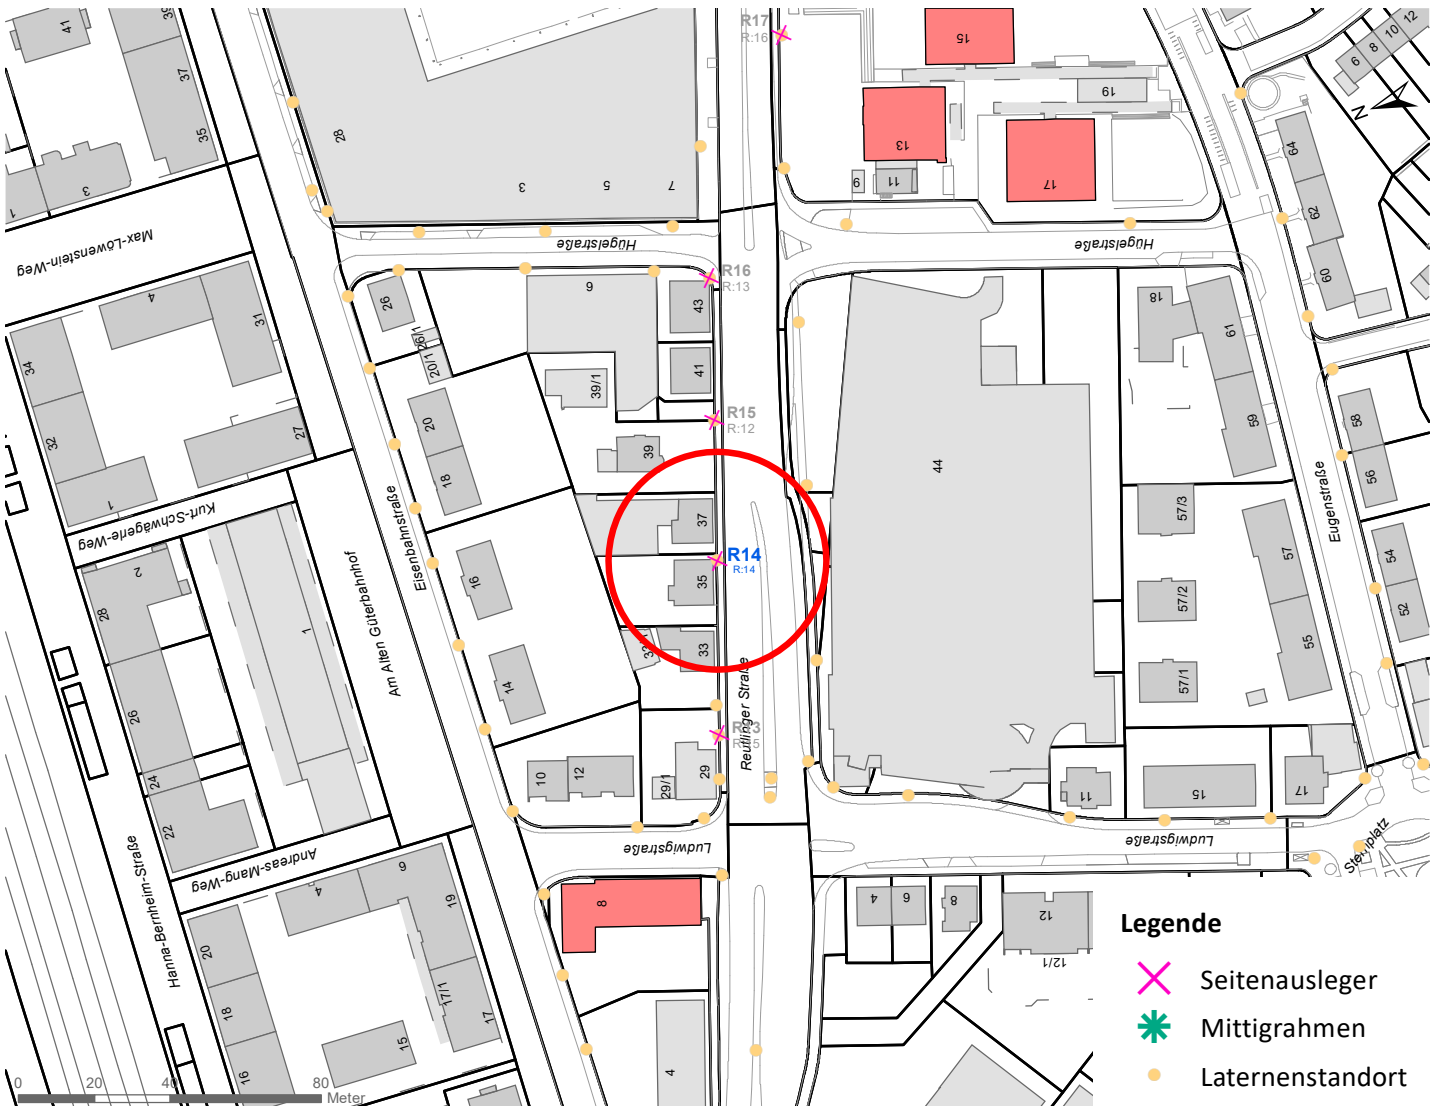

Legende

- ✕ Seitenausleger
- ✱ Mittigrahmen

0 0,35 0,7 km

Hängestelle W31 / Wilhelmstraße

Art: Seitenausleger; 2 Plakate

Lage im Stadtgebiet:

Foto:

Detailkarte:

Foto:

Detailkarte:

Legende

- ✕ Seitenausleger
- ✱ Mittigrahmen
- Laternenstandort

Hängestelle H16 / Hegelstraße

Art: Mittigrahmen; 1 Plakate

Lage im Stadtgebiet:

Foto:

Detailkarte:

Hängestelle R14 / Reutlinger Straße

Art: Seitenausleger; 2 Plakate

Lage im Stadtgebiet:

Foto:

Detailkarte:

Hängestelle R24 / Reutlinger Straße

Art: Seitenausleger; 2 Plakate

Lage im Stadtgebiet:

Foto:

Detailkarte:

Hängestelle Sb15 / Schnarrenbergstraße

Art: Seitenausleger; 2 Plakate

Lage im Stadtgebiet:

Foto:

Detailkarte: