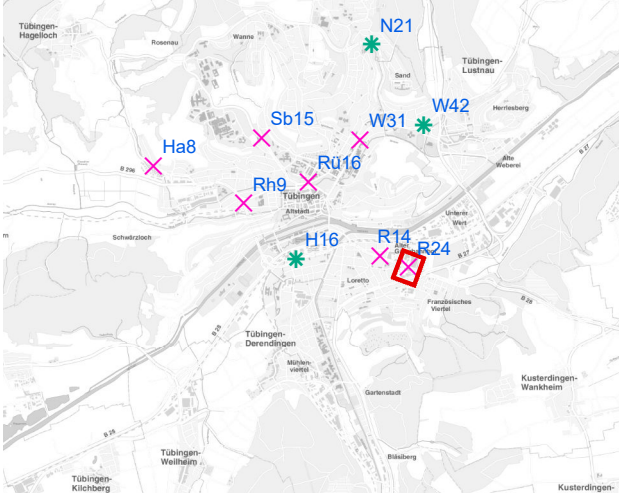

Legende

- ✕ Seitenausleger
- ✱ Mittigrahmen

0 0,35 0,7 km

Hängestelle W31 / Wilhelmstraße

Art: Seitenausleger; 2 Plakate

Lage im Stadtgebiet:

Foto:

Detailkarte:

Detailkarte:

Hängestelle R14 / Reutlinger Straße

Art: Seitenausleger; 2 Plakate

Lage im Stadtgebiet:

Foto:

Detailkarte:

Hängestelle R24 / Reutlinger Straße

Art: Seitenausleger; 2 Plakate

Lage im Stadtgebiet:

Foto:

Detailkarte:

Hängestelle Sb15 / Schnarrenbergstraße

Art: Seitenausleger; 2 Plakate

Lage im Stadtgebiet:

Foto:

Detailkarte:

Legende

- ✕ Seitenausleger
- ✱ Mittigrahmen
- Laternenstandort

Hängestelle Rü16 / Rümelinstraße

Art: Seitenausleger; 1 Plakate

Lage im Stadtgebiet:

Foto:

Detailkarte:

Legende