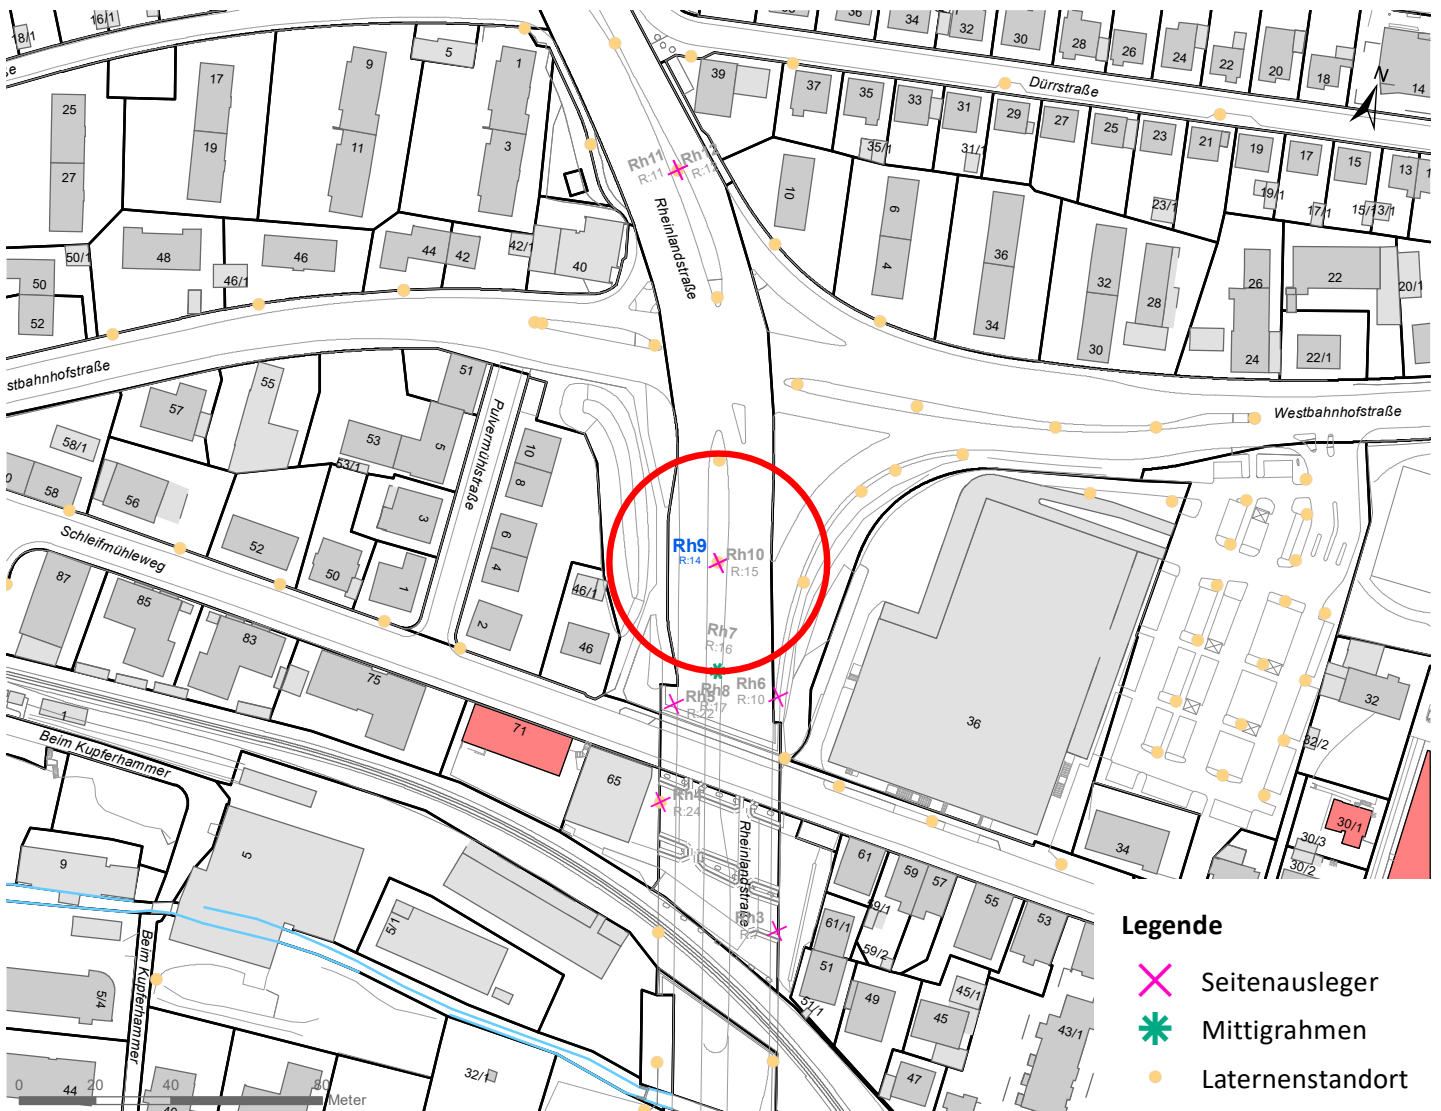

Detailkarte:

Hängestelle R14 / Reutlinger Straße

Art: Seitenausleger; 2 Plakate

Lage im Stadtgebiet:

Foto:

Detailkarte:

Hängestelle R24 / Reutlinger Straße

Art: Seitenausleger; 2 Plakate

Legende

- ✕ Seitenausleger
- ✱ Mittigrahmen
- Laternenstandort

Hängestelle Rü16 / Rümelinstraße

Art: Seitenausleger; 1 Plakate

Lage im Stadtgebiet:

Foto:

Detailkarte:

Legende

- ✕ Seitenausleger
- ✱ Mittigrahmen
- Laternenstandort

Hängestelle Rh9 / Rheinlandstraße

Art: Seitenausleger; 2 Plakate

Lage im Stadtgebiet:

Foto:

Detailkarte:

Legende

- ✕ Seitenausleger
- ✱ Mittigrahmen
- Laternenstandort

Hängestelle Ha8 / Hagellocher Weg

Art: Seitenausleger; 2 Plakate

Lage im Stadtgebiet:

Foto:

Detailkarte:

Legende

- ✕ Seitenausleger
- ★ Mittigrahmen
- Laternenstandort