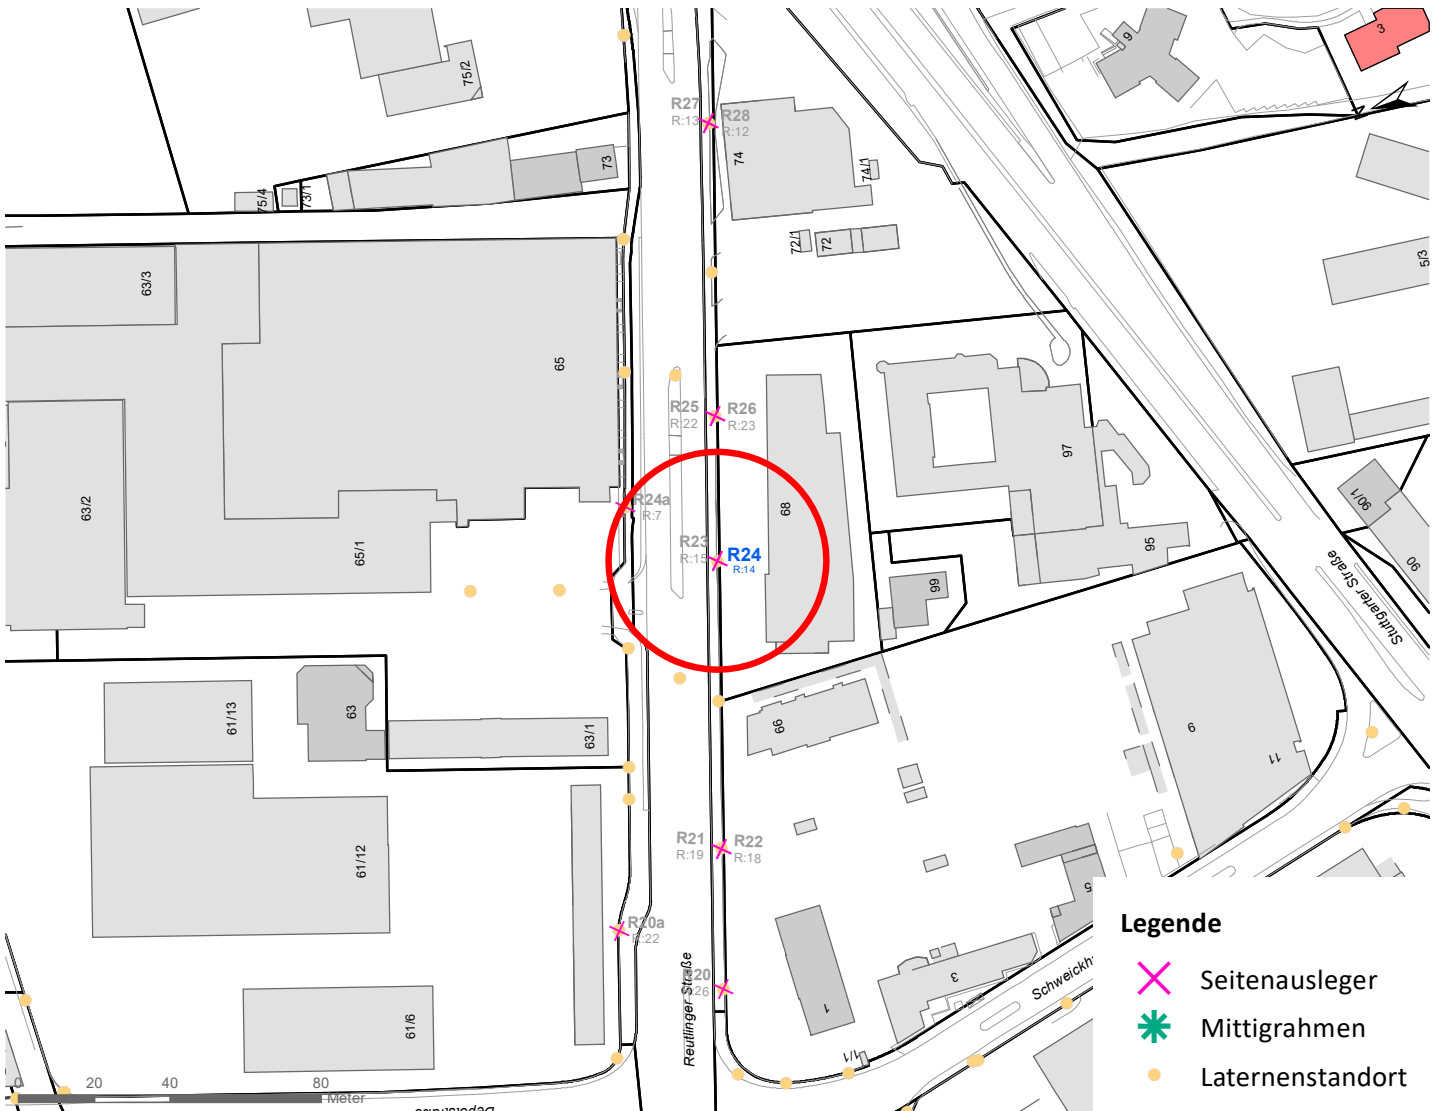

Legende

- ✕ Seitenausleger
- ✱ Mittigrahmen

0 0,35 0,7 km

Hängestelle W31 / Wilhelmstraße

Art: Seitenausleger; 2 Plakate

Lage im Stadtgebiet:

Foto:

Detailkarte:

Detailkarte:

Hängestelle R14 / Reutlinger Straße

Art: Seitenausleger; 2 Plakate

Lage im Stadtgebiet:

Foto:

Detailkarte:

Hängestelle R24 / Reutlinger Straße

Art: Seitenausleger; 2 Plakate

Lage im Stadtgebiet:

Foto:

Detailkarte:

Hängestelle Sb15 / Schnarrenbergstraße

Art: Seitenausleger; 2 Plakate

Lage im Stadtgebiet:

Foto:

Detailkarte:

Legende

- ✕ Seitenausleger
- ✱ Mittigrahmen
- Laternenstandort

Hängestelle Rü16 / Rümelinstraße

Art: Seitenausleger; 1 Plakate

Lage im Stadtgebiet:

Foto:

Detailkarte:

Legende