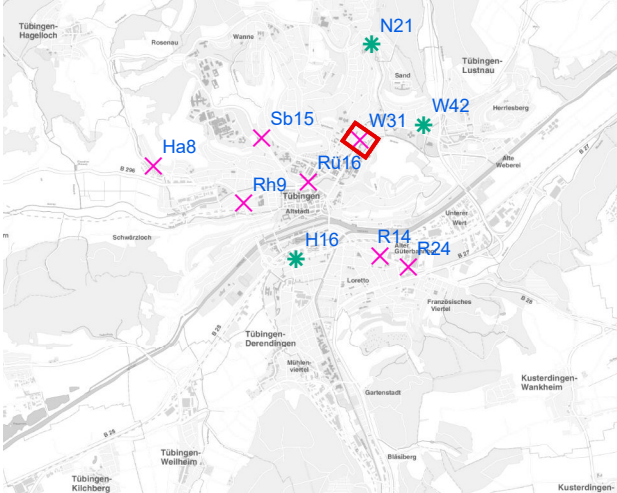

Plakatstandorte: Route 14

16 Plakate; Gebühr pro Tag: 2,60 Euro

Hängestelle	Lage	Plakate	Gebühr in Euro
W31	Wilhelmstraße	2	0,30
W42	Wilhelmstraße	1	0,20
N21	Nordring	1	0,20
H16	Hegelstraße	1	0,20
R14	Reutlinger Straße	2	0,30
R24	Reutlinger Straße	2	0,30
Sb15	Schnarrenbergstraße	2	0,30
Rü16	Rümelinstraße	1	0,20
Rh9	Rheinlandstraße	2	0,30
Ha8	Hagellocher Weg	2	0,30

Legende

- ✕ Seitenausleger
- ✱ Mittigrahmen

0 0,35 0,7 km

Hängestelle W31 / Wilhelmstraße

Art: Seitenausleger; 2 Plakate

Lage im Stadtgebiet:

Foto:

Detailkarte:

Hängestelle W42 / Wilhelmstraße

Art: Mittigrahmen; 1 Plakate

Lage im Stadtgebiet:

Foto:

Detailkarte:

Hängestelle N21 / Nordring

Art: Mittigrahmen; 1 Plakate

Lage im Stadtgebiet:

Detailkarte:

Hängestelle R14 / Reutlinger Straße

Art: Seitenausleger; 2 Plakate

Lage im Stadtgebiet:

Foto:

Detailkarte:

Hängestelle R24 / Reutlinger Straße

Art: Seitenausleger; 2 Plakate