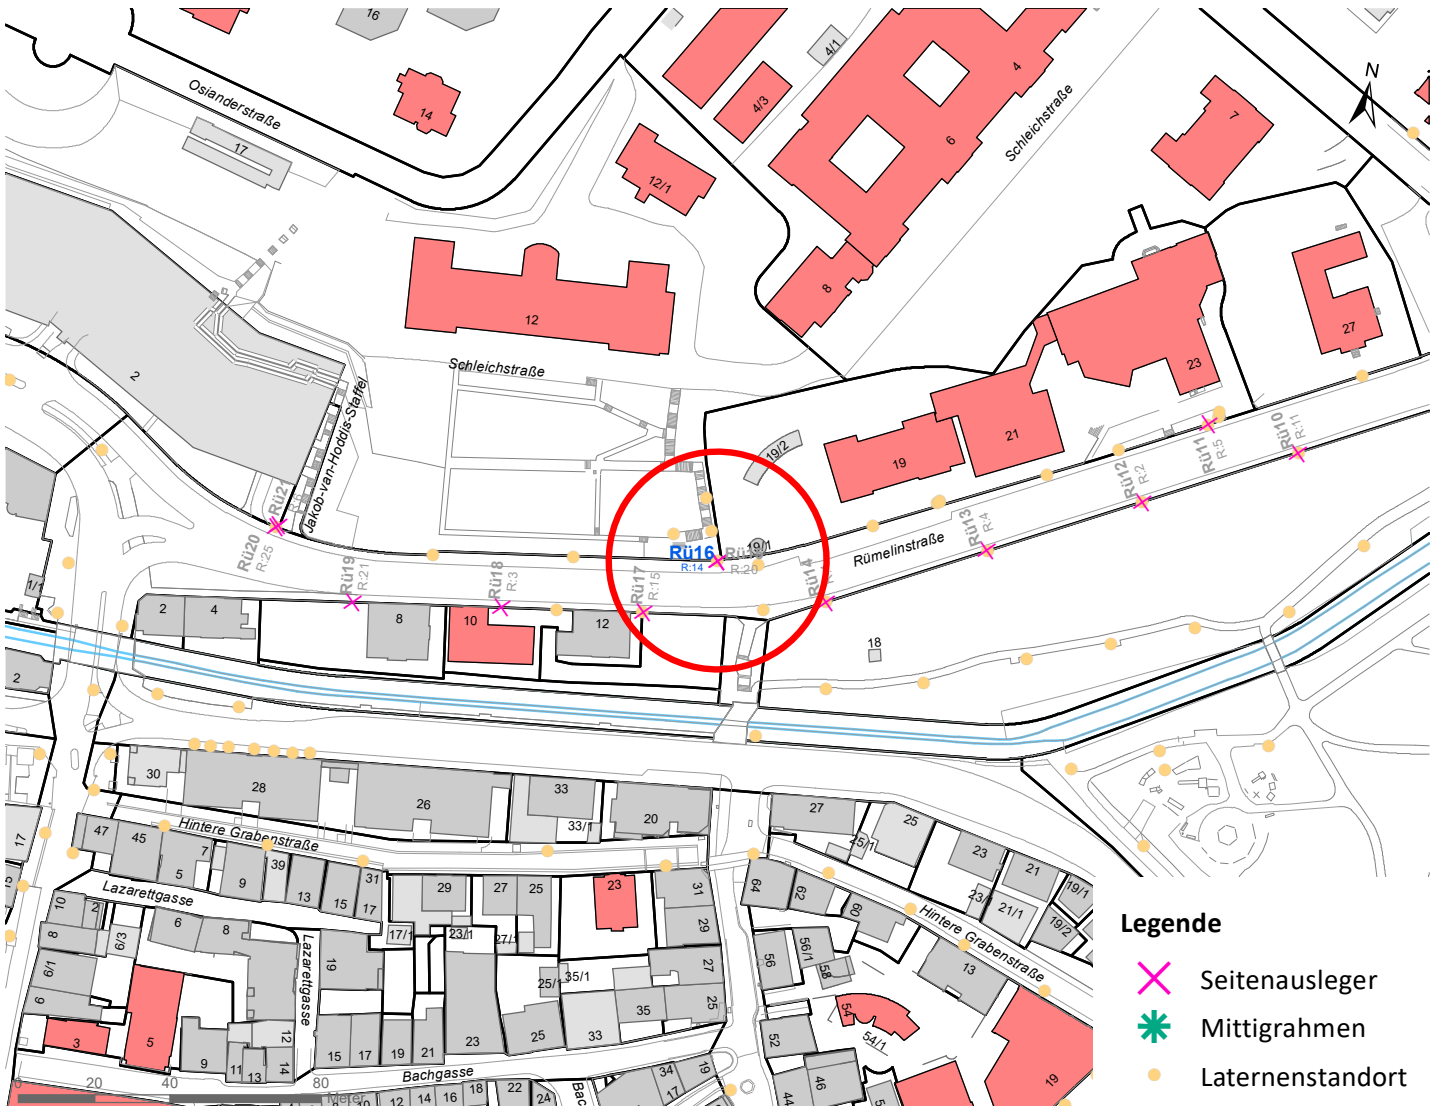

Legende

- ✕ Seitenausleger
- ✱ Mittigrahmen

0 0,35 0,7 km

Hängestelle W31 / Wilhelmstraße

Art: Seitenausleger; 2 Plakate

Lage im Stadtgebiet:

Foto:

Detailkarte:

Lage im Stadtgebiet:

Foto:

Detailkarte:

Hängestelle Sb15 / Schnarrenbergstraße

Art: Seitenausleger; 2 Plakate

Lage im Stadtgebiet:

Foto:

Detailkarte:

Legende

- ✕ Seitenausleger
- ✱ Mittigrahmen
- Laternenstandort

Hängestelle Rü16 / Rümelinstraße

Art: Seitenausleger; 1 Plakate

Lage im Stadtgebiet:

Foto:

Detailkarte:

Legende

- ✕ Seitenausleger
- ✱ Mittigrahmen
- Laternenstandort

Hängestelle Rh9 / Rheinlandstraße

Art: Seitenausleger; 2 Plakate

Lage im Stadtgebiet:

Foto:

Detailkarte:

Legende

- ✕ Seitenausleger
- ✱ Mittigrahmen
- Laternenstandort