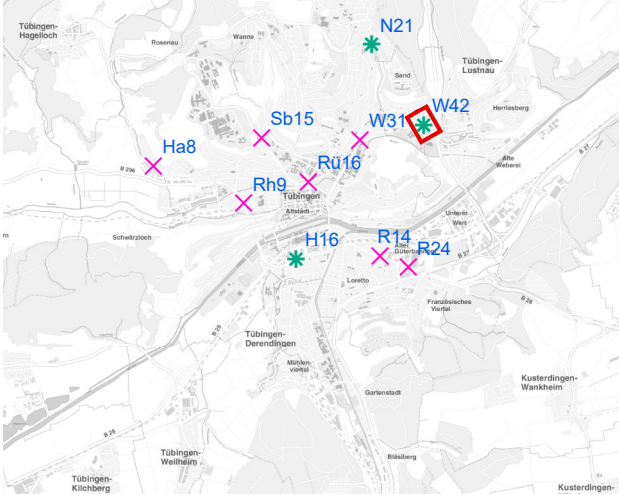

Legende

- ✕ Seitenausleger
- ✱ Mittigrahmen

0 0,35 0,7 km

Hängestelle W31 / Wilhelmstraße

Art: Seitenausleger; 2 Plakate

Lage im Stadtgebiet:

Foto:

Detailkarte:

Hängestelle W42 / Wilhelmstraße

Art: Mittigrahmen; 1 Plakate

Lage im Stadtgebiet:

Foto:

Detailkarte:

Hängestelle N21 / Nordring

Art: Mittigrahmen; 1 Plakate

Lage im Stadtgebiet:

Foto:

Detailkarte:

Legende

- ✕ Seitenausleger
- ✱ Mittigrahmen
- Laternenstandort

Hängestelle H16 / Hegelstraße

Art: Mittigrahmen; 1 Plakate

Lage im Stadtgebiet:

Foto:

Detailkarte:

Hängestelle R14 / Reutlinger Straße

Art: Seitenausleger; 2 Plakate

Lage im Stadtgebiet:

Foto:

Detailkarte:

Hängestelle R24 / Reutlinger Straße

Art: Seitenausleger; 2 Plakate