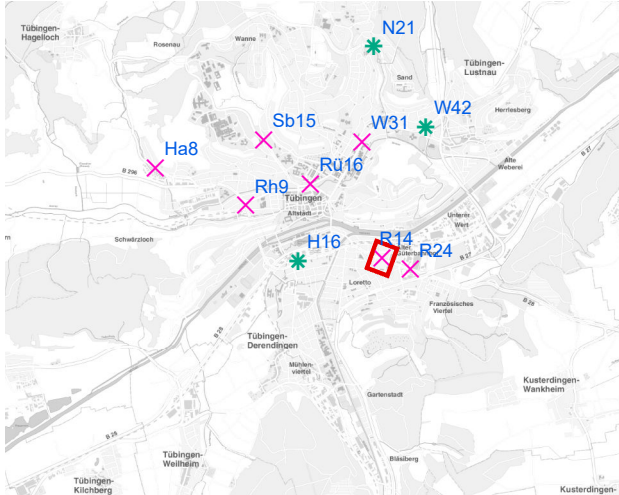

Legende

- ✕ Seitenausleger
- ✱ Mittigrahmen

0 0,35 0,7 km

Hängestelle W31 / Wilhelmstraße

Art: Seitenausleger; 2 Plakate

Lage im Stadtgebiet:

Foto:

Detailkarte:

Foto:

Detailkarte:

Legende

- ✕ Seitenausleger
- ✱ Mittigrahmen
- Laternenstandort

Hängestelle H16 / Hegelstraße

Art: Mittigrahmen; 1 Plakate

Lage im Stadtgebiet:

Foto:

Detailkarte:

Hängestelle R14 / Reutlinger Straße

Art: Seitenausleger; 2 Plakate

Lage im Stadtgebiet:

Foto:

Detailkarte:

Hängestelle R24 / Reutlinger Straße

Art: Seitenausleger; 2 Plakate

Lage im Stadtgebiet:

Foto:

Detailkarte:

Hängestelle Sb15 / Schnarrenbergstraße

Art: Seitenausleger; 2 Plakate

Lage im Stadtgebiet:

Foto:

Detailkarte: