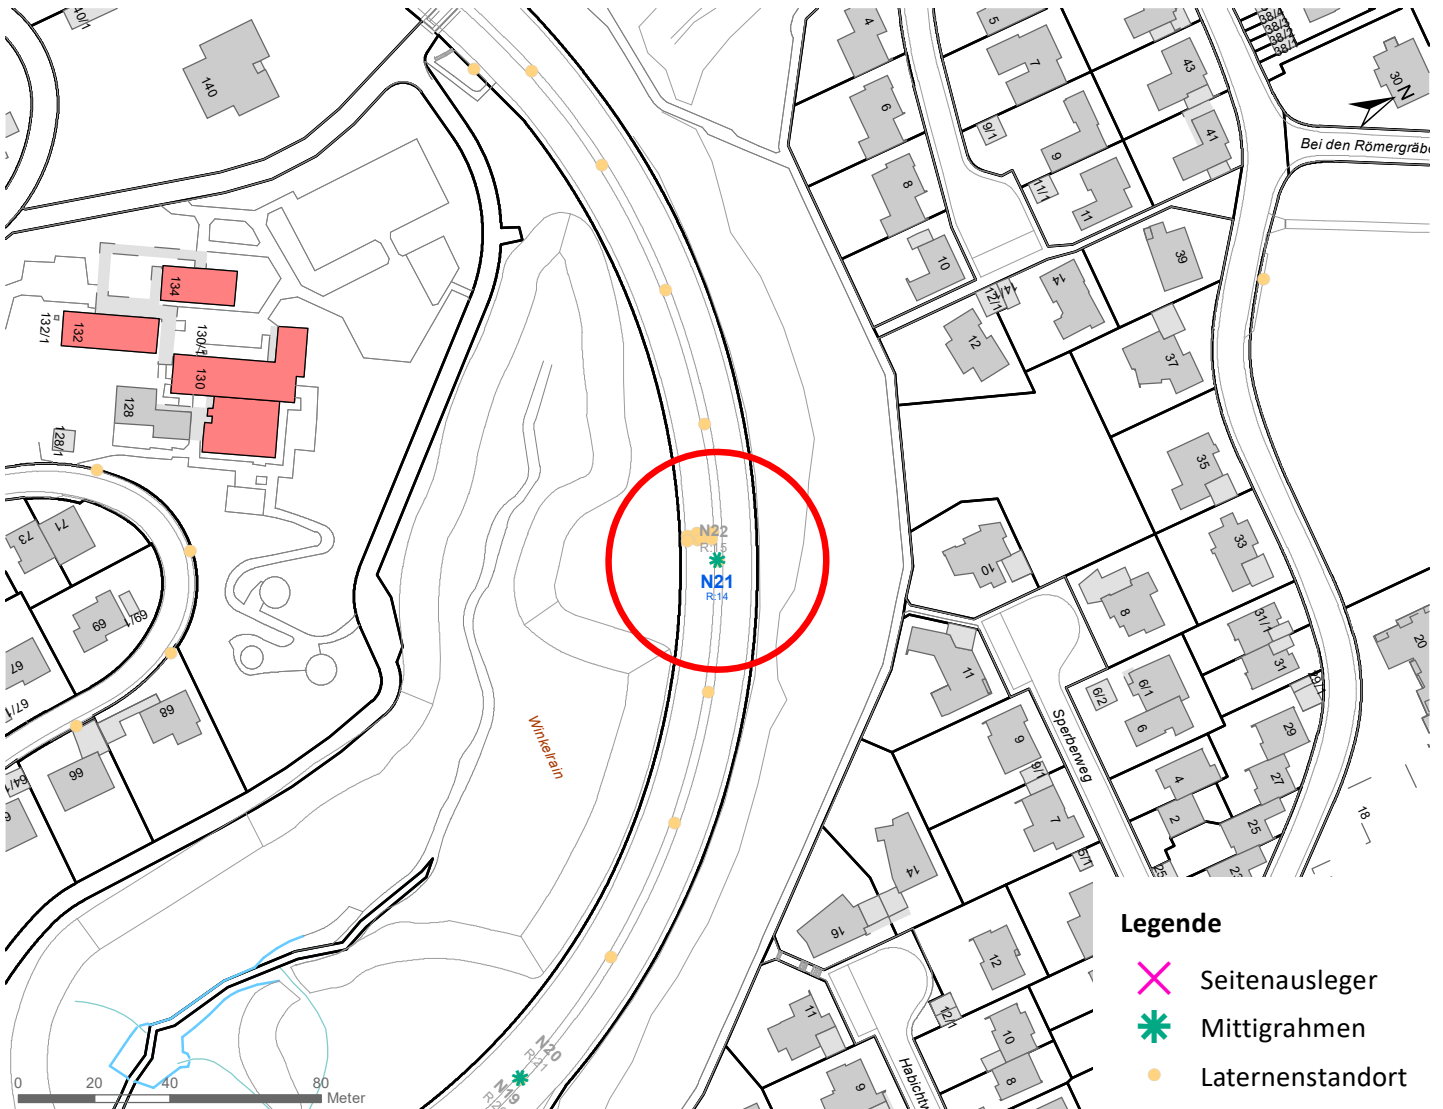

Detailkarte: