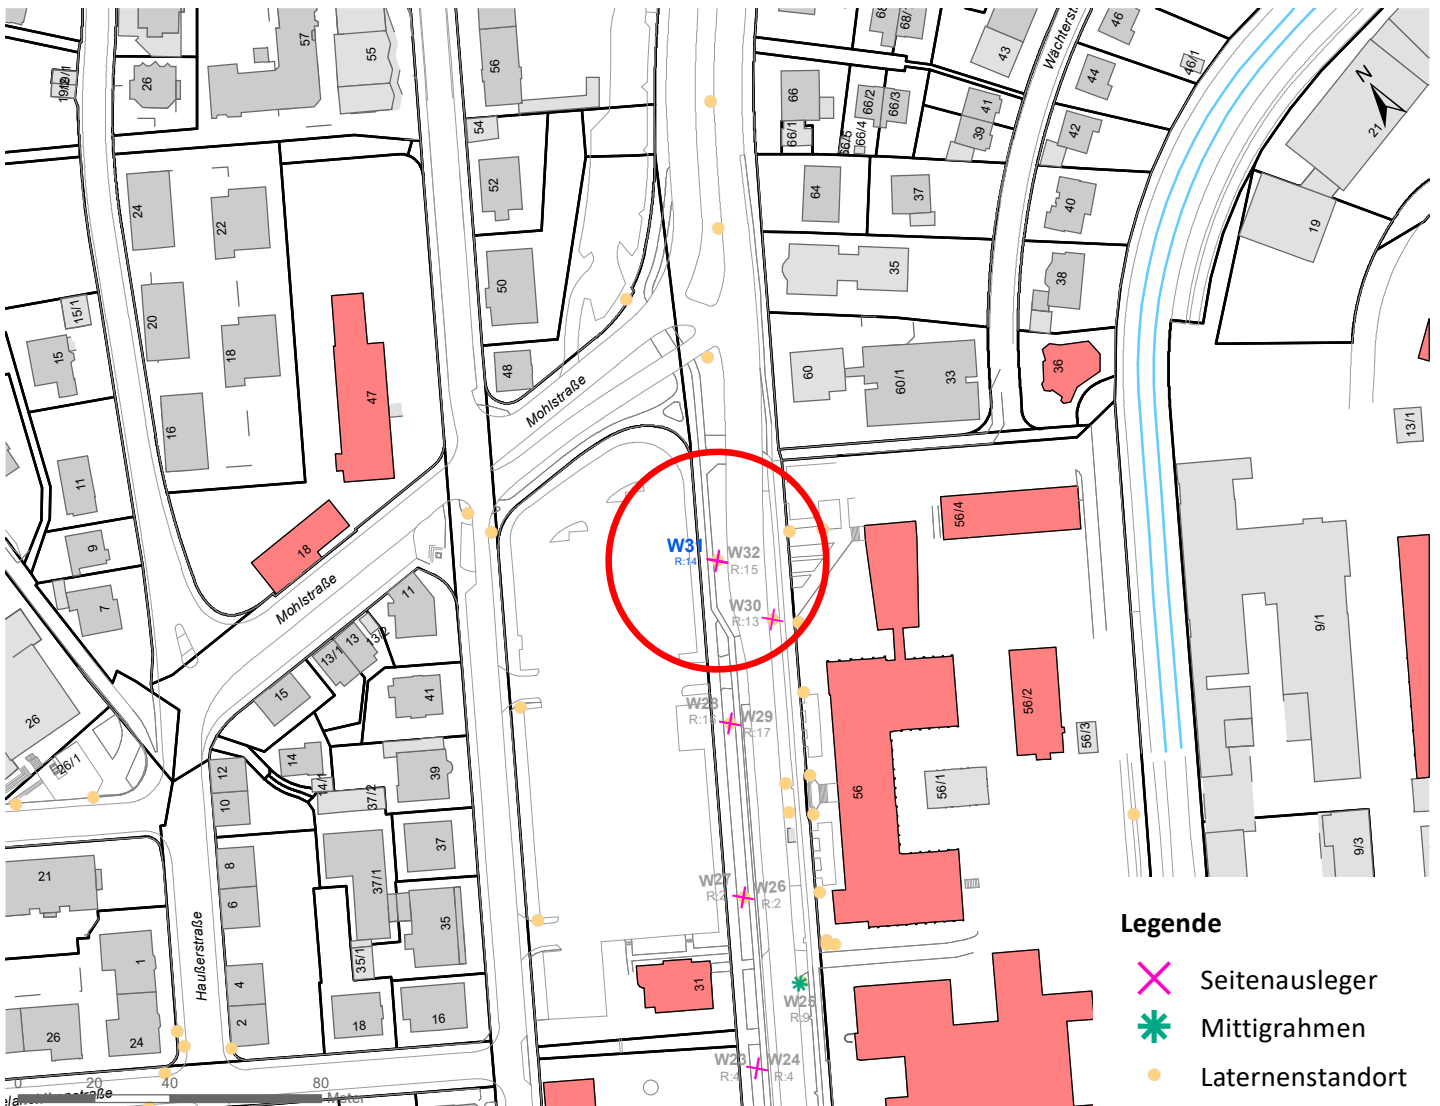

Plakatstandorte: Route 14

16 Plakate; Gebühr pro Tag: 2,60 Euro

Hängestelle	Lage	Plakate	Gebühr in Euro
W31	Wilhelmstraße	2	0,30
W42	Wilhelmstraße	1	0,20
N21	Nordring	1	0,20
H16	Hegelstraße	1	0,20
R14	Reutlinger Straße	2	0,30
R24	Reutlinger Straße	2	0,30
Sb15	Schnarrenbergstraße	2	0,30
Rü16	Rümelinstraße	1	0,20
Rh9	Rheinlandstraße	2	0,30
Ha8	Hagellocher Weg	2	0,30

Legende

- ✕ Seitenausleger
- ✱ Mittigrahmen

0 0,35 0,7 km

Hängestelle W31 / Wilhelmstraße

Art: Seitenausleger; 2 Plakate

Lage im Stadtgebiet:

Foto:

Detailkarte:

Hängestelle W42 / Wilhelmstraße

Art: Mittigrahmen; 1 Plakate

Lage im Stadtgebiet:

Foto:

Detailkarte:

Hängestelle N21 / Nordring

Art: Mittigrahmen; 1 Plakate

Lage im Stadtgebiet:

Detailkarte:

Hängestelle R14 / Reutlinger Straße

Art: Seitenausleger; 2 Plakate

Lage im Stadtgebiet:

Foto:

Detailkarte:

Hängestelle R24 / Reutlinger Straße

Art: Seitenausleger; 2 Plakate