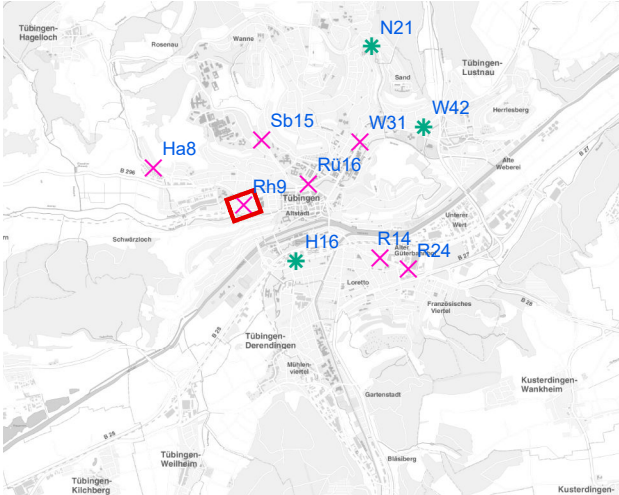

Legende

- ✕ Seitenausleger
- ✱ Mittigrahmen

0 0,35 0,7 km

Hängestelle W31 / Wilhelmstraße

Art: Seitenausleger; 2 Plakate

Lage im Stadtgebiet:

Foto:

Detailkarte:

Legende

- ✕ Seitenausleger
- ✱ Mittigrahmen
- Laternenstandort

Hängestelle Rü16 / Rümelinstraße

Art: Seitenausleger; 1 Plakate

Lage im Stadtgebiet:

Foto:

Detailkarte:

Legende

- ✕ Seitenausleger
- ✱ Mittigrahmen
- Laternenstandort

Hängestelle Rh9 / Rheinlandstraße

Art: Seitenausleger; 2 Plakate

Lage im Stadtgebiet:

Foto:

Detailkarte:

Legende

- ✕ Seitenausleger
- ✱ Mittigrahmen
- Laternenstandort

Hängestelle Ha8 / Hagellocher Weg

Art: Seitenausleger; 2 Plakate

Lage im Stadtgebiet:

Foto:

Detailkarte:

Legende

- ✕ Seitenausleger
- ★ Mittigrahmen
- Laternenstandort