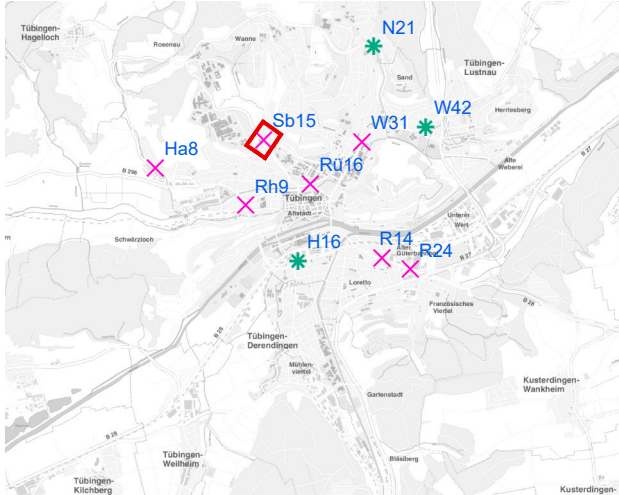

Legende

- ✕ Seitenausleger
- ✱ Mittigrahmen

0 0,35 0,7 km

Hängestelle W31 / Wilhelmstraße

Art: Seitenausleger; 2 Plakate

Lage im Stadtgebiet:

Foto:

Detailkarte:

Detailkarte:

Hängestelle R14 / Reutlinger Straße

Art: Seitenausleger; 2 Plakate

Lage im Stadtgebiet:

Foto:

Detailkarte:

Hängestelle R24 / Reutlinger Straße

Art: Seitenausleger; 2 Plakate

Lage im Stadtgebiet:

Foto:

Detailkarte:

Hängestelle Sb15 / Schnarrenbergstraße

Art: Seitenausleger; 2 Plakate

Lage im Stadtgebiet:

Foto:

Detailkarte:

Legende

- ✕ Seitenausleger
- ✱ Mittigrahmen
- Laternenstandort

Hängestelle Rü16 / Rümelinstraße

Art: Seitenausleger; 1 Plakate

Lage im Stadtgebiet:

Foto:

Detailkarte:

Legende