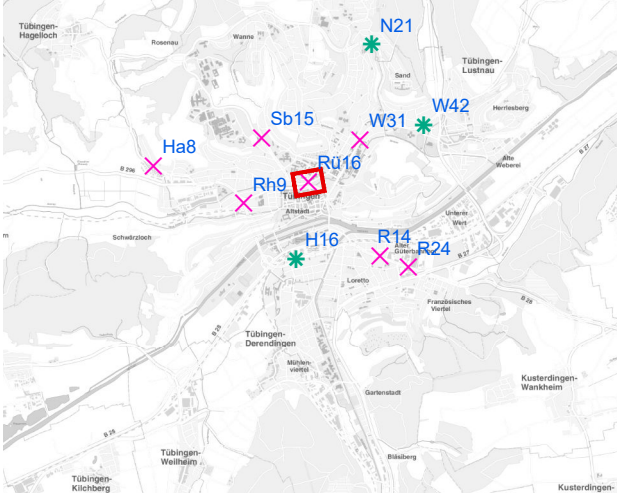

Legende

- ✕ Seitenausleger
- ✱ Mittigrahmen

0 0,35 0,7 km

Hängestelle W31 / Wilhelmstraße

Art: Seitenausleger; 2 Plakate

Lage im Stadtgebiet:

Foto:

Detailkarte:

Lage im Stadtgebiet:

Foto:

Detailkarte:

Hängestelle Sb15 / Schnarrenbergstraße

Art: Seitenausleger; 2 Plakate

Lage im Stadtgebiet:

Foto:

Detailkarte:

Legende

- ✕ Seitenausleger
- ✱ Mittigrahmen
- Laternenstandort

Hängestelle Rü16 / Rümelinstraße

Art: Seitenausleger; 1 Plakate

Lage im Stadtgebiet:

Foto:

Detailkarte:

Legende

- ✕ Seitenausleger
- ✱ Mittigrahmen
- Laternenstandort

Hängestelle Rh9 / Rheinlandstraße

Art: Seitenausleger; 2 Plakate

Lage im Stadtgebiet:

Foto:

Detailkarte:

Legende

- ✕ Seitenausleger
- ✱ Mittigrahmen
- Laternenstandort