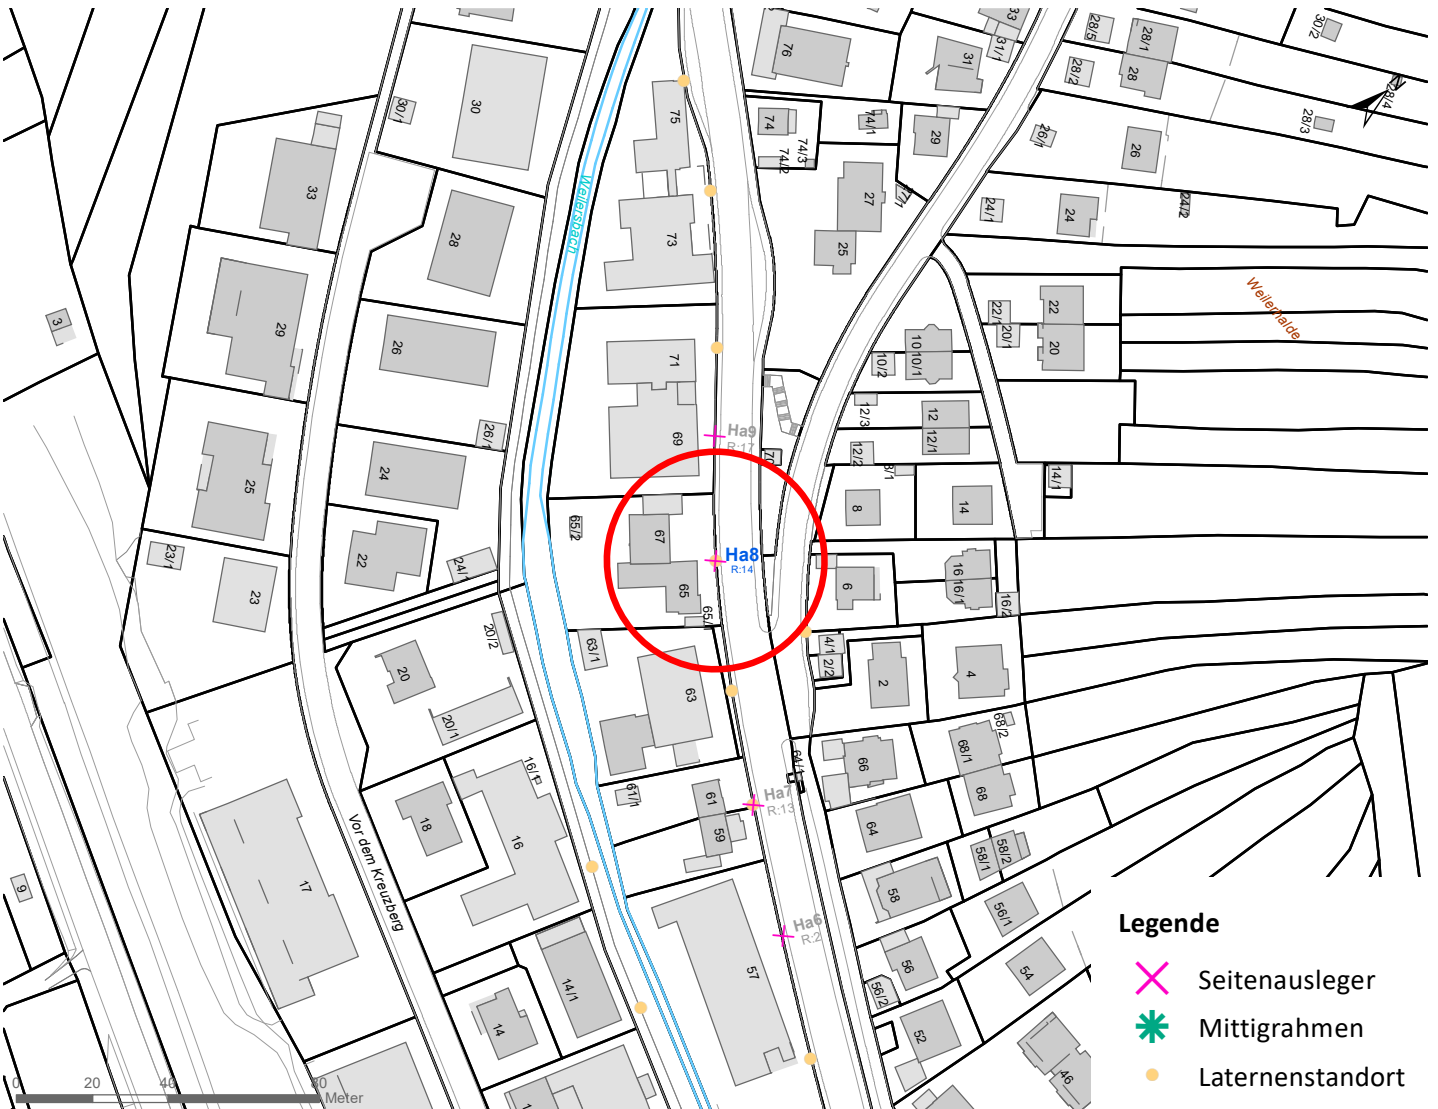

Legende

- ✕ Seitenausleger
- ✱ Mittigrahmen

0 0,35 0,7 km

Hängestelle W31 / Wilhelmstraße

Art: Seitenausleger; 2 Plakate

Lage im Stadtgebiet:

Foto:

Detailkarte:

Detailkarte:

Hängestelle R14 / Reutlinger Straße

Art: Seitenausleger; 2 Plakate

Lage im Stadtgebiet:

Foto:

Detailkarte:

Hängestelle R24 / Reutlinger Straße

Art: Seitenausleger; 2 Plakate

- ✕ Seitenausleger
- ✱ Mittigrahmen
- Laternenstandort

Hängestelle Rh9 / Rheinlandstraße

Art: Seitenausleger; 2 Plakate

Lage im Stadtgebiet:

Foto:

Detailkarte:

Legende

- ✕ Seitenausleger
- ✱ Mittigrahmen
- Laternenstandort

Hängestelle Ha8 / Hagellocher Weg

Art: Seitenausleger; 2 Plakate

Lage im Stadtgebiet:

Foto:

Detailkarte:

Legende

- ✕ Seitenausleger
- ★ Mittigrahmen
- Laternenstandort