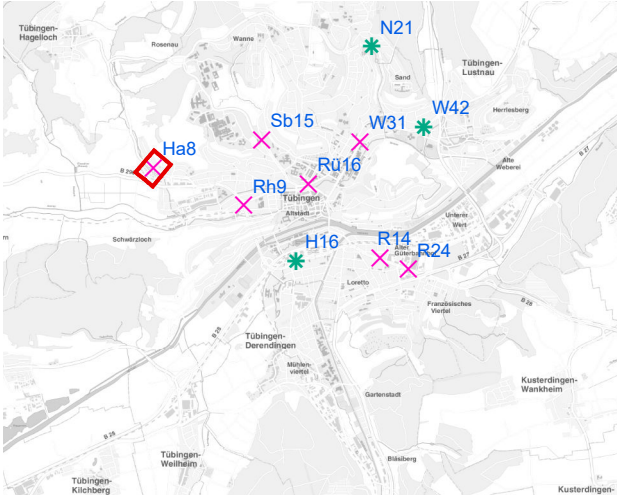

Legende

- ✕ Seitenausleger
- ✱ Mittigrahmen

0 0,35 0,7 km

Hängestelle W31 / Wilhelmstraße

Art: Seitenausleger; 2 Plakate

Lage im Stadtgebiet:

Foto:

Detailkarte:

Detailkarte:

Hängestelle R14 / Reutlinger Straße

Art: Seitenausleger; 2 Plakate

Lage im Stadtgebiet:

Foto:

Detailkarte:

Hängestelle R24 / Reutlinger Straße

Art: Seitenausleger; 2 Plakate

- ✕ Seitenausleger
- ✱ Mittigrahmen
- Laternenstandort

Hängestelle Rh9 / Rheinlandstraße

Art: Seitenausleger; 2 Plakate

Lage im Stadtgebiet:

Foto:

Detailkarte:

Legende

- ✕ Seitenausleger
- ✱ Mittigrahmen
- Laternenstandort

Hängestelle Ha8 / Hagellocher Weg

Art: Seitenausleger; 2 Plakate

Lage im Stadtgebiet:

Foto:

Detailkarte:

Legende

- ✕ Seitenausleger
- ★ Mittigrahmen
- Laternenstandort