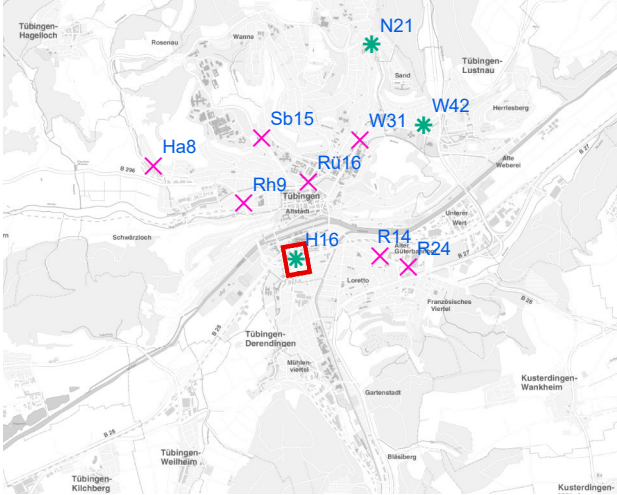

Legende

- ✕ Seitenausleger
- ✱ Mittigrahmen

0 0,35 0,7 km

Hängestelle W31 / Wilhelmstraße

Art: Seitenausleger; 2 Plakate

Lage im Stadtgebiet:

Foto:

Detailkarte:

Hängestelle W42 / Wilhelmstraße

Art: Mittigrahmen; 1 Plakate

Lage im Stadtgebiet:

Foto:

Detailkarte:

Hängestelle N21 / Nordring

Art: Mittigrahmen; 1 Plakate

Lage im Stadtgebiet:

Foto:

Detailkarte:

Legende

- ✕ Seitenausleger
- ✱ Mittigrahmen
- Laternenstandort

Hängestelle H16 / Hegelstraße

Art: Mittigrahmen; 1 Plakate

Lage im Stadtgebiet:

Foto:

Detailkarte:

Hängestelle R14 / Reutlinger Straße

Art: Seitenausleger; 2 Plakate

Lage im Stadtgebiet:

Foto:

Detailkarte:

Hängestelle R24 / Reutlinger Straße

Art: Seitenausleger; 2 Plakate