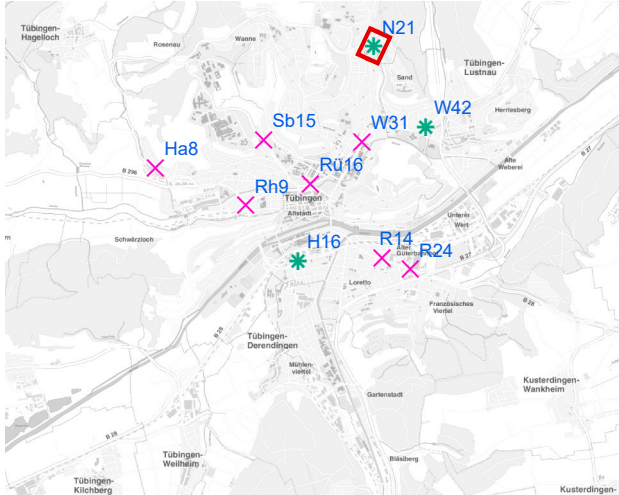

Legende

- ✕ Seitenausleger
- ✱ Mittigrahmen

0 0,35 0,7 km

Hängestelle W31 / Wilhelmstraße

Art: Seitenausleger; 2 Plakate

Lage im Stadtgebiet:

Foto:

Detailkarte:

Hängestelle W42 / Wilhelmstraße

Art: Mittigrahmen; 1 Plakate

Lage im Stadtgebiet:

Foto:

Detailkarte:

Hängestelle N21 / Nordring

Art: Mittigrahmen; 1 Plakate

Lage im Stadtgebiet:

Foto:

Detailkarte:

Legende

- ✕ Seitenausleger
- ✱ Mittigrahmen
- Laternenstandort

Hängestelle H16 / Hegelstraße

Art: Mittigrahmen; 1 Plakate

Lage im Stadtgebiet:

Foto:

Detailkarte:

Hängestelle R14 / Reutlinger Straße

Art: Seitenausleger; 2 Plakate

Lage im Stadtgebiet:

Foto:

Detailkarte:

Hängestelle R24 / Reutlinger Straße

Art: Seitenausleger; 2 Plakate