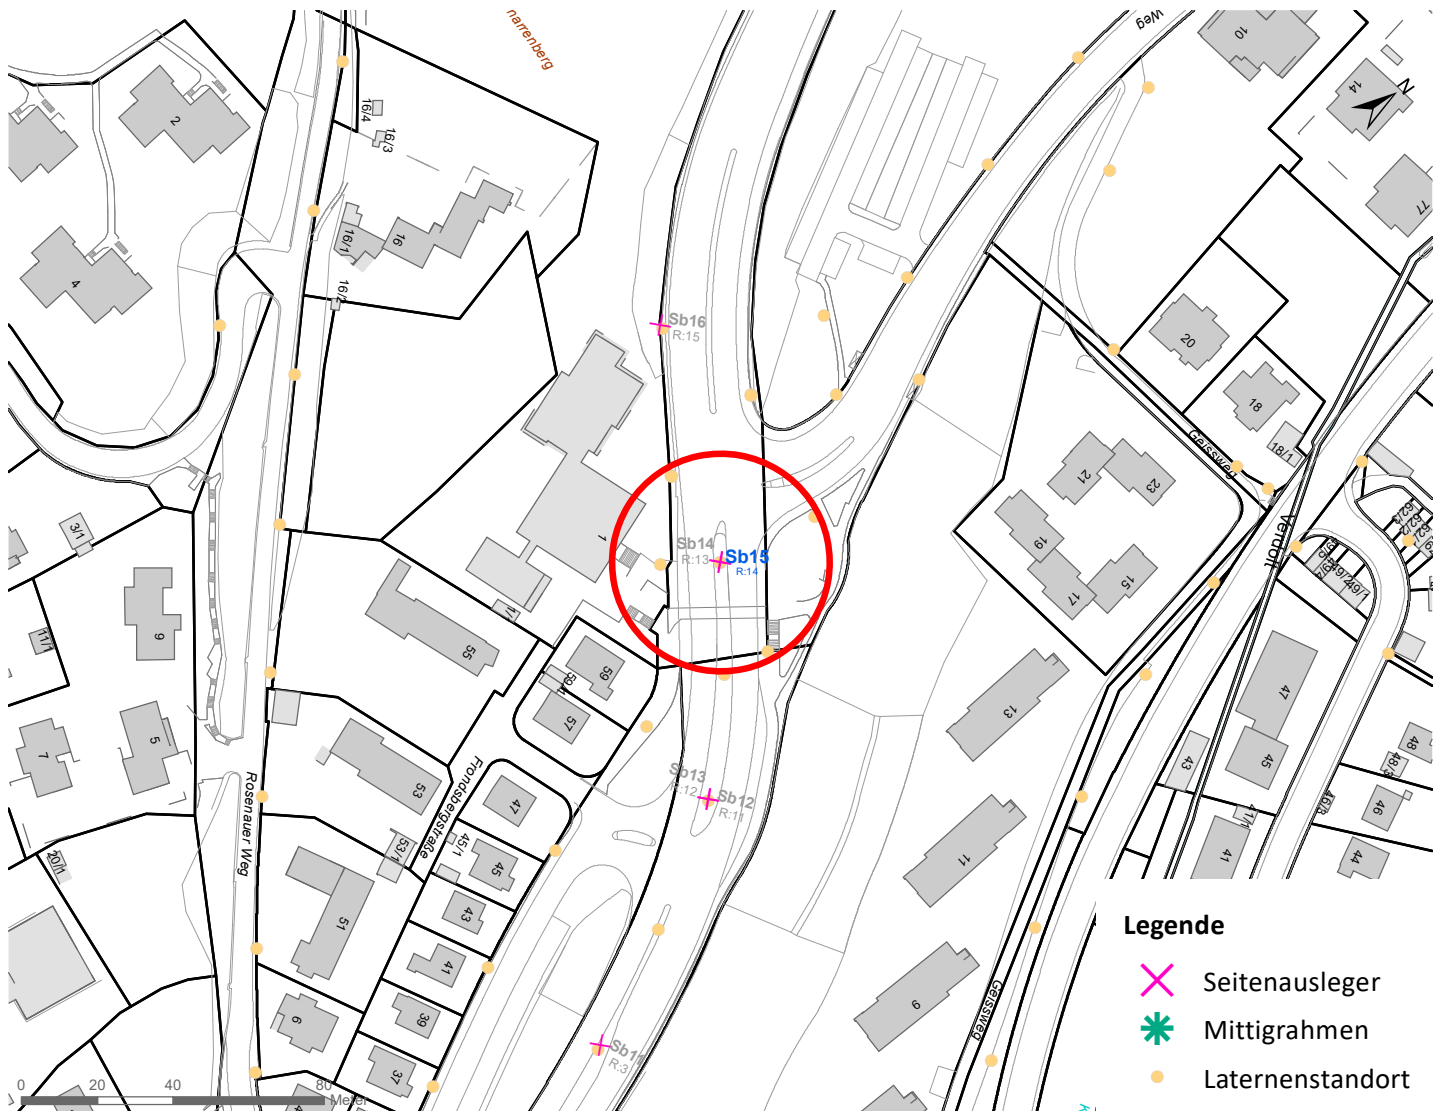

Legende

- ✕ Seitenausleger
- ✱ Mittigrahmen

0 0,35 0,7 km

Hängestelle W31 / Wilhelmstraße

Art: Seitenausleger; 2 Plakate

Lage im Stadtgebiet:

Foto:

Detailkarte:

Detailkarte:

Hängestelle R14 / Reutlinger Straße

Art: Seitenausleger; 2 Plakate

Lage im Stadtgebiet:

Foto:

Detailkarte:

Hängestelle R24 / Reutlinger Straße

Art: Seitenausleger; 2 Plakate

Lage im Stadtgebiet:

Foto:

Detailkarte:

Hängestelle Sb15 / Schnarrenbergstraße

Art: Seitenausleger; 2 Plakate

Lage im Stadtgebiet:

Foto:

Detailkarte:

Legende

- ✕ Seitenausleger
- ✱ Mittigrahmen
- Laternenstandort

Hängestelle Rü16 / Rümelinstraße

Art: Seitenausleger; 1 Plakate

Lage im Stadtgebiet:

Foto:

Detailkarte:

Legende