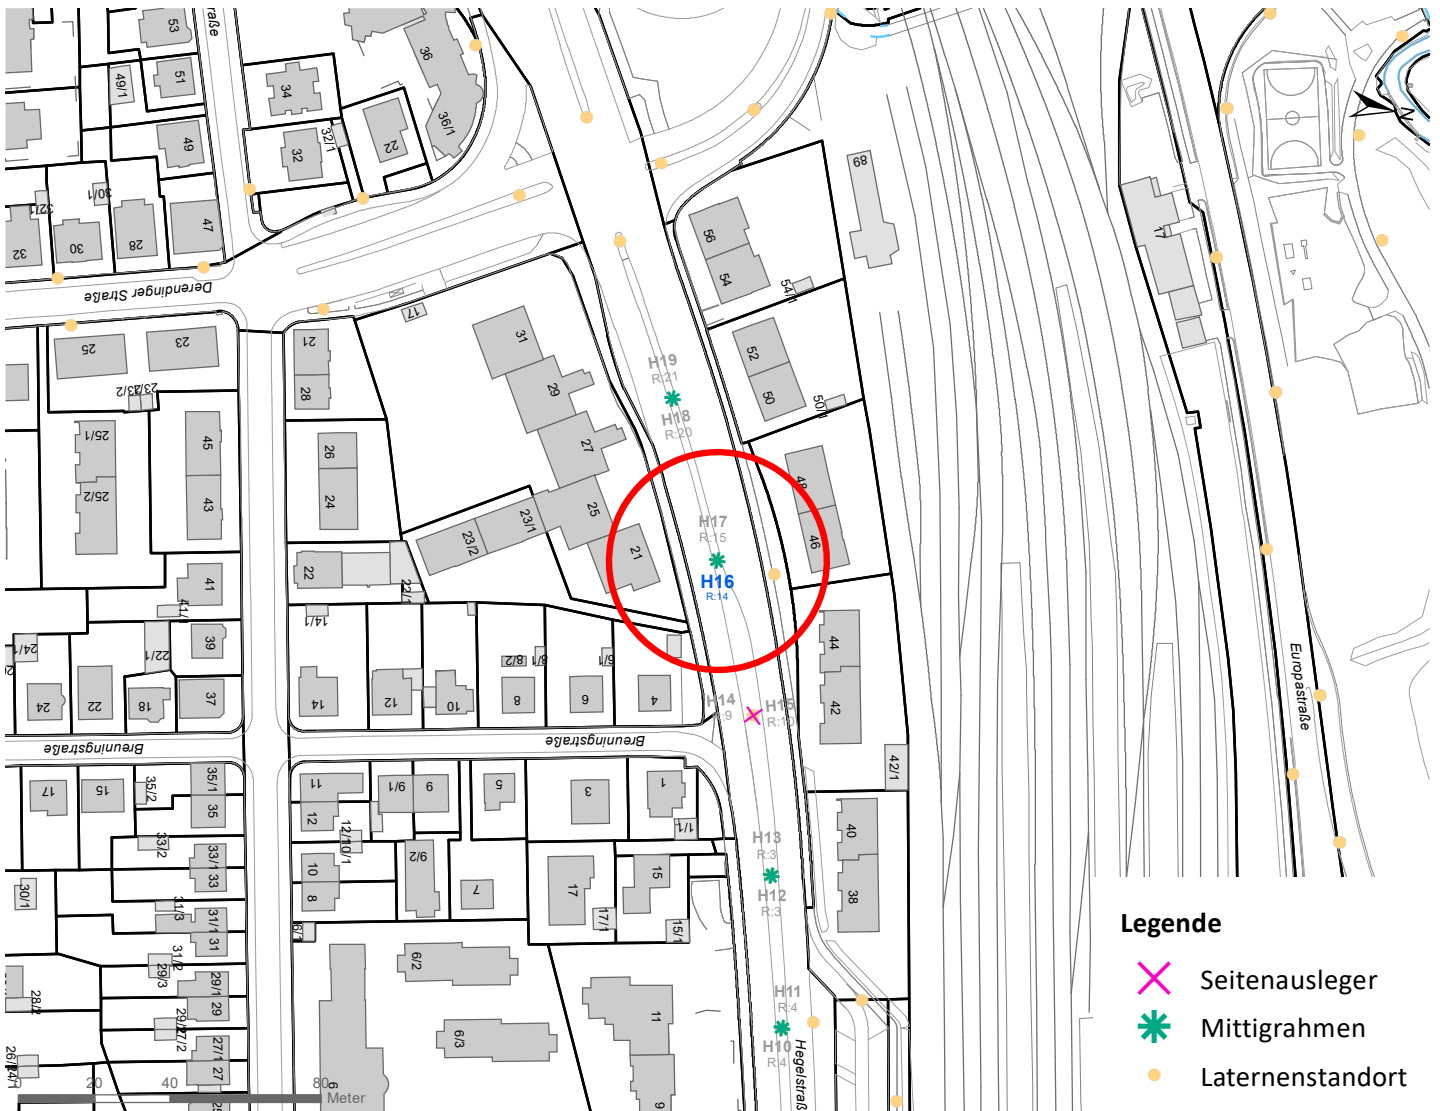

Legende

- ✕ Seitenausleger
- ✱ Mittigrahmen

0 0,35 0,7 km

Hängestelle W31 / Wilhelmstraße

Art: Seitenausleger; 2 Plakate

Lage im Stadtgebiet:

Foto:

Detailkarte:

Hängestelle W42 / Wilhelmstraße

Art: Mittigrahmen; 1 Plakate

Lage im Stadtgebiet:

Foto:

Detailkarte:

Hängestelle N21 / Nordring

Art: Mittigrahmen; 1 Plakate

Lage im Stadtgebiet:

Foto:

Detailkarte:

Legende

- ✕ Seitenausleger
- ✱ Mittigrahmen
- Laternenstandort

Hängestelle H16 / Hegelstraße

Art: Mittigrahmen; 1 Plakate

Lage im Stadtgebiet:

Foto:

Detailkarte:

Hängestelle R14 / Reutlinger Straße

Art: Seitenausleger; 2 Plakate

Lage im Stadtgebiet:

Foto:

Detailkarte:

Hängestelle R24 / Reutlinger Straße

Art: Seitenausleger; 2 Plakate