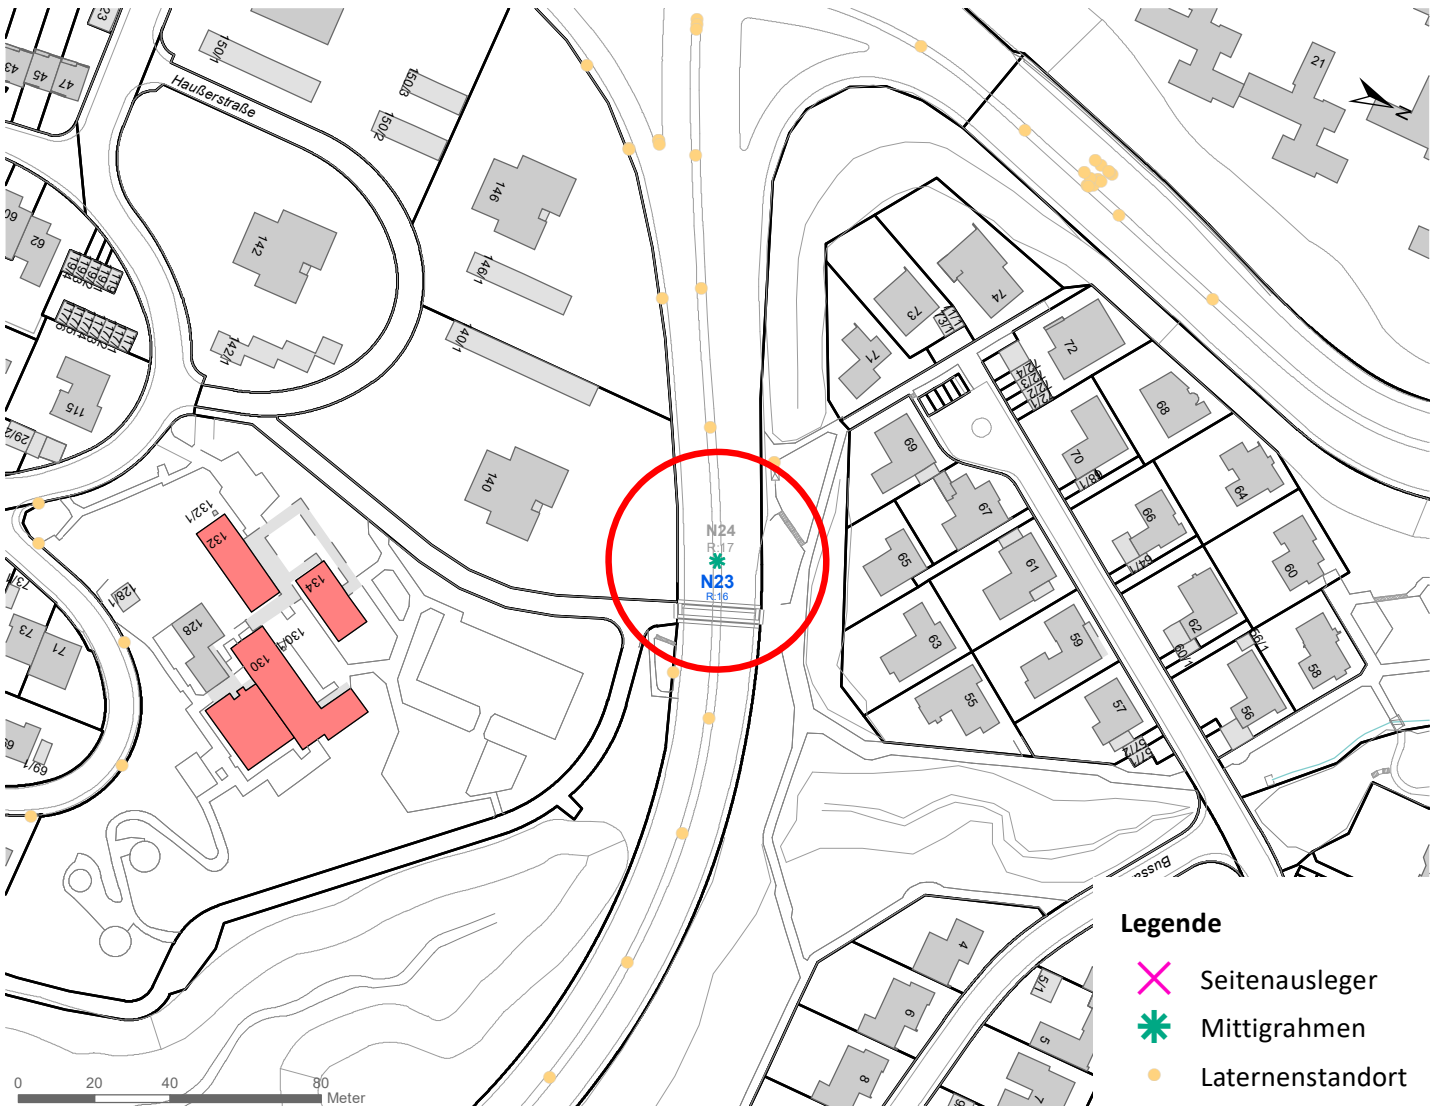

Plakatstandorte: Route 16

15 Plakate; Gebühr pro Tag: 2,50 Euro

Hängestelle	Lage	Plakate	Gebühr in Euro
W7	Wilhelmstraße	2	0,30
W28	Wilhelmstraße	2	0,30
N23	Nordring	1	0,20
S14	Stuttgarter Straße	2	0,30
H7a	Hegelstraße	1	0,20
H27	Hegelstraße	1	0,20
R17	Reutlinger Straße	2	0,30
Rü3	Rümelinstraße	1	0,20
Rh7	Rheinlandstraße	1	0,20
B5	Bühl	2	0,30

Legende

- × Seitenausleger
 - * Mittigrahmen
- 0 0,75 1,5 km

Hängestelle W7 / Wilhelmstraße

Art: Seitenausleger; 2 Plakate

Lage im Stadtgebiet:

Foto:

Detailkarte:

Hängestelle W28 / Wilhelmstraße

Art: Seitenausleger; 2 Plakate

Lage im Stadtgebiet:

Foto:

Detailkarte:

Hängestelle N23 / Nordring

Art: Mittigrahmen; 1 Plakate

Lage im Stadtgebiet:

Foto:

Detailkarte:

Legende

- ✕ Seitenausleger
- ✱ Mittigrahmen
- Laternenstandort

Hängestelle S14 / Stuttgarter Straße

Art: Seitenausleger; 2 Plakate

Lage im Stadtgebiet:

Foto:

Detailkarte: