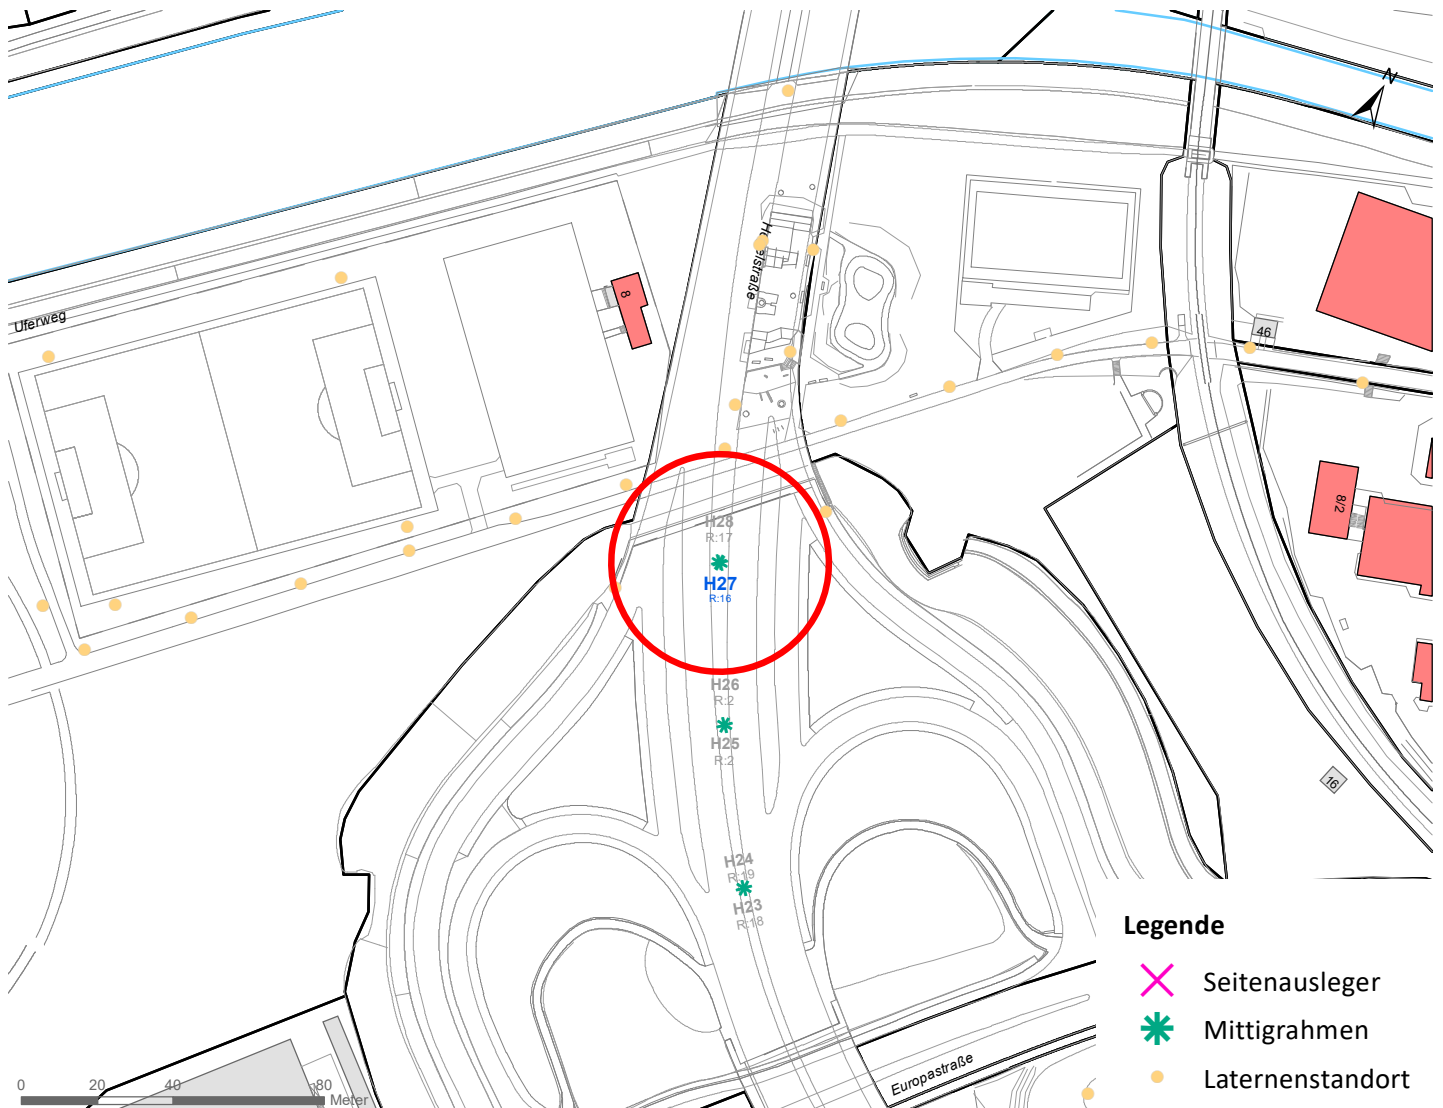

Legende

- × Seitenausleger
 - * Mittigrahmen
- 0 0,75 1,5 km

Hängestelle W7 / Wilhelmstraße

Art: Seitenausleger; 2 Plakate

Lage im Stadtgebiet:

Foto:

Detailkarte:

Hängestelle W28 / Wilhelmstraße

Hängestelle H7a / Hegelstraße

Art: Mittigrahmen; 1 Plakate

Lage im Stadtgebiet:

Foto:

Detailkarte:

Legende

- ✕ Seitenausleger
- ✱ Mittigrahmen
- Laternenstandort

Hängestelle H27 / Hegelstraße

Art: Mittigrahmen; 1 Plakate

Lage im Stadtgebiet:

Foto:

Detailkarte:

Legende

- ✕ Seitenausleger
- ✱ Mittigrahmen
- Laternenstandort

Hängestelle R17 / Reutlinger Straße

Art: Seitenausleger; 2 Plakate

Lage im Stadtgebiet:

Foto:

Detailkarte:

Hängestelle Rü3 / Rümelinstraße

Art: Seitenausleger; 1 Plakate

Lage im Stadtgebiet:

Foto:

Detailkarte: