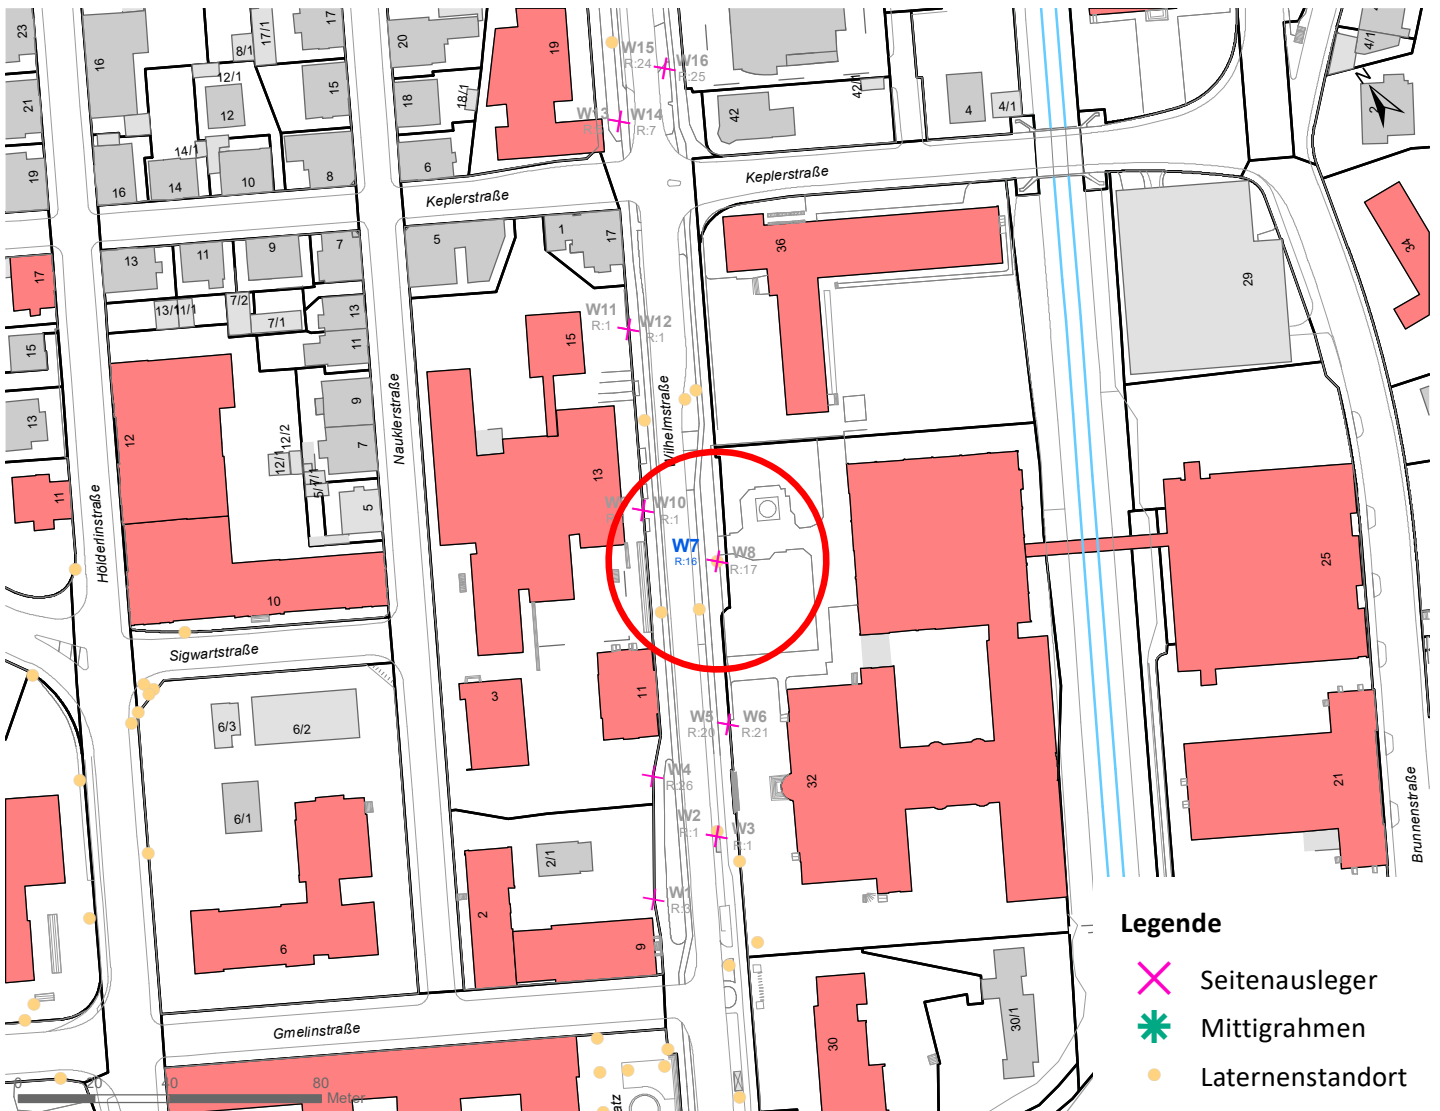

Plakatstandorte: Route 16

15 Plakate; Gebühr pro Tag: 2,50 Euro

Hängestelle	Lage	Plakate	Gebühr in Euro
W7	Wilhelmstraße	2	0,30
W28	Wilhelmstraße	2	0,30
N23	Nordring	1	0,20
S14	Stuttgarter Straße	2	0,30
H7a	Hegelstraße	1	0,20
H27	Hegelstraße	1	0,20
R17	Reutlinger Straße	2	0,30
Rü3	Rümelinstraße	1	0,20
Rh7	Rheinlandstraße	1	0,20
B5	Bühl	2	0,30

Legende

- × Seitenausleger
 - * Mittigrahmen
- 0 0,75 1,5 km

Hängestelle W7 / Wilhelmstraße

Art: Seitenausleger; 2 Plakate

Lage im Stadtgebiet:

Foto:

Detailkarte:

Hängestelle W28 / Wilhelmstraße

Art: Seitenausleger; 2 Plakate

Lage im Stadtgebiet:

Foto:

Detailkarte:

Hängestelle N23 / Nordring

Art: Mittigrahmen; 1 Plakate

Lage im Stadtgebiet:

Foto:

Detailkarte:

Legende

- ✕ Seitenausleger
- ✱ Mittigrahmen
- Laternenstandort

Hängestelle S14 / Stuttgarter Straße

Art: Seitenausleger; 2 Plakate

Lage im Stadtgebiet:

Foto:

Detailkarte: