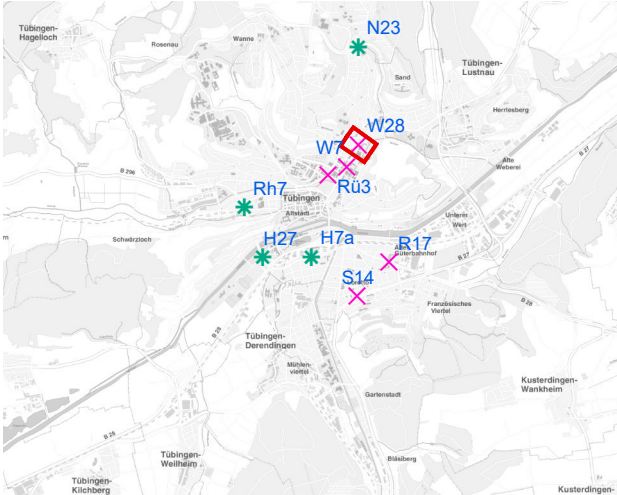

Plakatstandorte: Route 16

15 Plakate; Gebühr pro Tag: 2,50 Euro

Hängestelle	Lage	Plakate	Gebühr in Euro
W7	Wilhelmstraße	2	0,30
W28	Wilhelmstraße	2	0,30
N23	Nordring	1	0,20
S14	Stuttgarter Straße	2	0,30
H7a	Hegelstraße	1	0,20
H27	Hegelstraße	1	0,20
R17	Reutlinger Straße	2	0,30
Rü3	Rümelinstraße	1	0,20
Rh7	Rheinlandstraße	1	0,20
B5	Bühl	2	0,30

Legende

- × Seitenausleger
 - * Mittigrahmen
- 0 0,75 1,5 km

Hängestelle W7 / Wilhelmstraße

Art: Seitenausleger; 2 Plakate

Lage im Stadtgebiet:

Foto:

Detailkarte:

Hängestelle W28 / Wilhelmstraße

Art: Seitenausleger; 2 Plakate

Lage im Stadtgebiet:

Foto:

Detailkarte:

Hängestelle N23 / Nordring

Art: Mittigrahmen; 1 Plakate

Lage im Stadtgebiet:

Foto:

Detailkarte:

Legende

- ✕ Seitenausleger
- ✱ Mittigrahmen
- Laternenstandort

Hängestelle S14 / Stuttgarter Straße

Art: Seitenausleger; 2 Plakate

Lage im Stadtgebiet:

Foto:

Detailkarte: