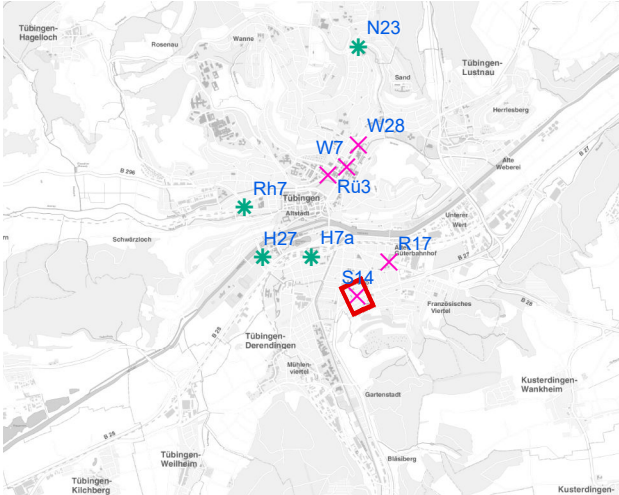

Plakatstandorte: Route 16

15 Plakate; Gebühr pro Tag: 2,50 Euro

Hängestelle	Lage	Plakate	Gebühr in Euro
W7	Wilhelmstraße	2	0,30
W28	Wilhelmstraße	2	0,30
N23	Nordring	1	0,20
S14	Stuttgarter Straße	2	0,30
H7a	Hegelstraße	1	0,20
H27	Hegelstraße	1	0,20
R17	Reutlinger Straße	2	0,30
Rü3	Rümelinstraße	1	0,20
Rh7	Rheinlandstraße	1	0,20
B5	Bühl	2	0,30

Legende

- × Seitenausleger
 - * Mittigrahmen
- 0 0,75 1,5 km

Hängestelle W7 / Wilhelmstraße

Art: Seitenausleger; 2 Plakate

Lage im Stadtgebiet:

Foto:

Detailkarte:

Hängestelle W28 / Wilhelmstraße

Detailkarte:

Legende

- ✕ Seitenausleger
- ✱ Mittigrahmen
- Laternenstandort

Hängestelle S14 / Stuttgarter Straße

Art: Seitenausleger; 2 Plakate

Lage im Stadtgebiet:

Foto:

Detailkarte:

Hängestelle H7a / Hegelstraße

Art: Mittigrahmen; 1 Plakate

Lage im Stadtgebiet:

Foto:

Detailkarte:

Legende

- ✕ Seitenausleger
- ✱ Mittigrahmen
- Laternenstandort

Hängestelle H27 / Hegelstraße