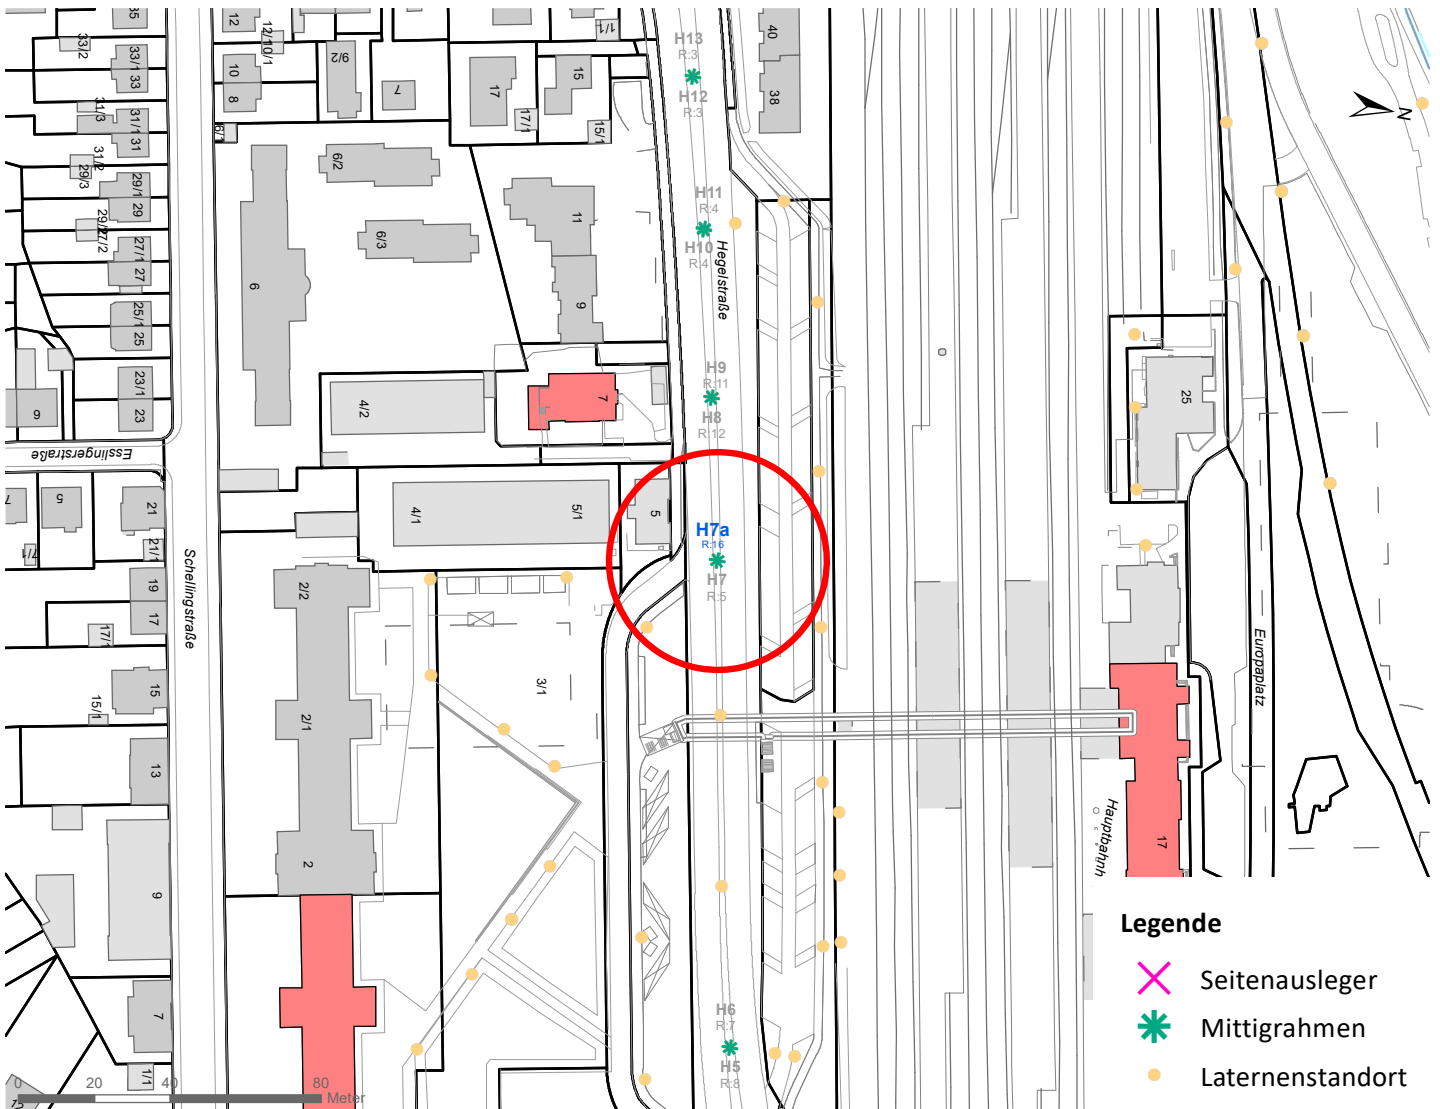

Legende

- × Seitenausleger
 - * Mittigrahmen
- 0 0,75 1,5 km

Hängestelle W7 / Wilhelmstraße

Art: Seitenausleger; 2 Plakate

Lage im Stadtgebiet:

Foto:

Detailkarte:

Hängestelle W28 / Wilhelmstraße

Detailkarte:

Legende

- ✕ Seitenausleger
- ✱ Mittigrahmen
- Laternenstandort

Hängestelle S14 / Stuttgarter Straße

Art: Seitenausleger; 2 Plakate

Lage im Stadtgebiet:

Foto:

Detailkarte:

Hängestelle H7a / Hegelstraße

Art: Mittigrahmen; 1 Plakate

Lage im Stadtgebiet:

Foto:

Detailkarte:

Legende

- ✕ Seitenausleger
- ✱ Mittigrahmen
- Laternenstandort

Hängestelle H27 / Hegelstraße

Art: Mittigrahmen; 1 Plakate

Lage im Stadtgebiet:

Foto:

Detailkarte:

Legende

- ✕ Seitenausleger
- ✱ Mittigrahmen
- Laternenstandort

Hängestelle R17 / Reutlinger Straße

Art: Seitenausleger; 2 Plakate