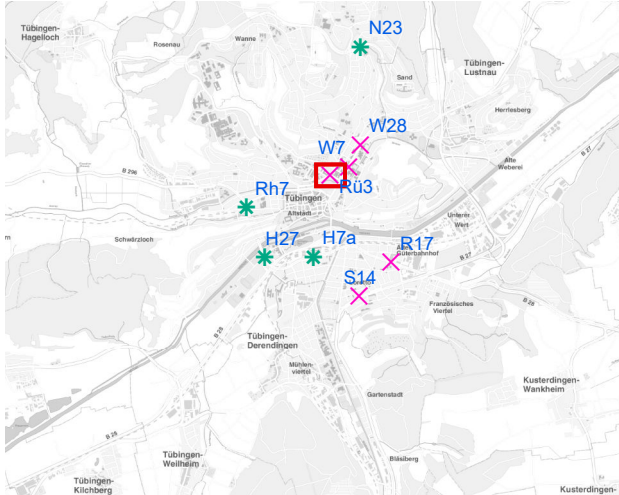

Legende

- × Seitenausleger
 - * Mittigrahmen
- 0 0,75 1,5 km

Hängestelle W7 / Wilhelmstraße

Art: Seitenausleger; 2 Plakate

Lage im Stadtgebiet:

Foto:

Detailkarte:

Hängestelle W28 / Wilhelmstraße

Art: Mittigrahmen; 1 Plakate

Lage im Stadtgebiet:

Foto:

Detailkarte:

Legende

- ✕ Seitenausleger
- ✱ Mittigrahmen
- Laternenstandort

Hängestelle R17 / Reutlinger Straße

Art: Seitenausleger; 2 Plakate

Lage im Stadtgebiet:

Foto:

Detailkarte:

Hängestelle Rü3 / Rümelinstraße

Art: Seitenausleger; 1 Plakate

Lage im Stadtgebiet:

Foto:

Detailkarte:

Legende

- ✕ Seitenausleger
- ✱ Mittigrahmen
- Laternenstandort

Hängestelle Rh7 / Rheinlandstraße

Art: Mittigrahmen; 1 Plakate

Lage im Stadtgebiet:

Foto:

Detailkarte:

Legende