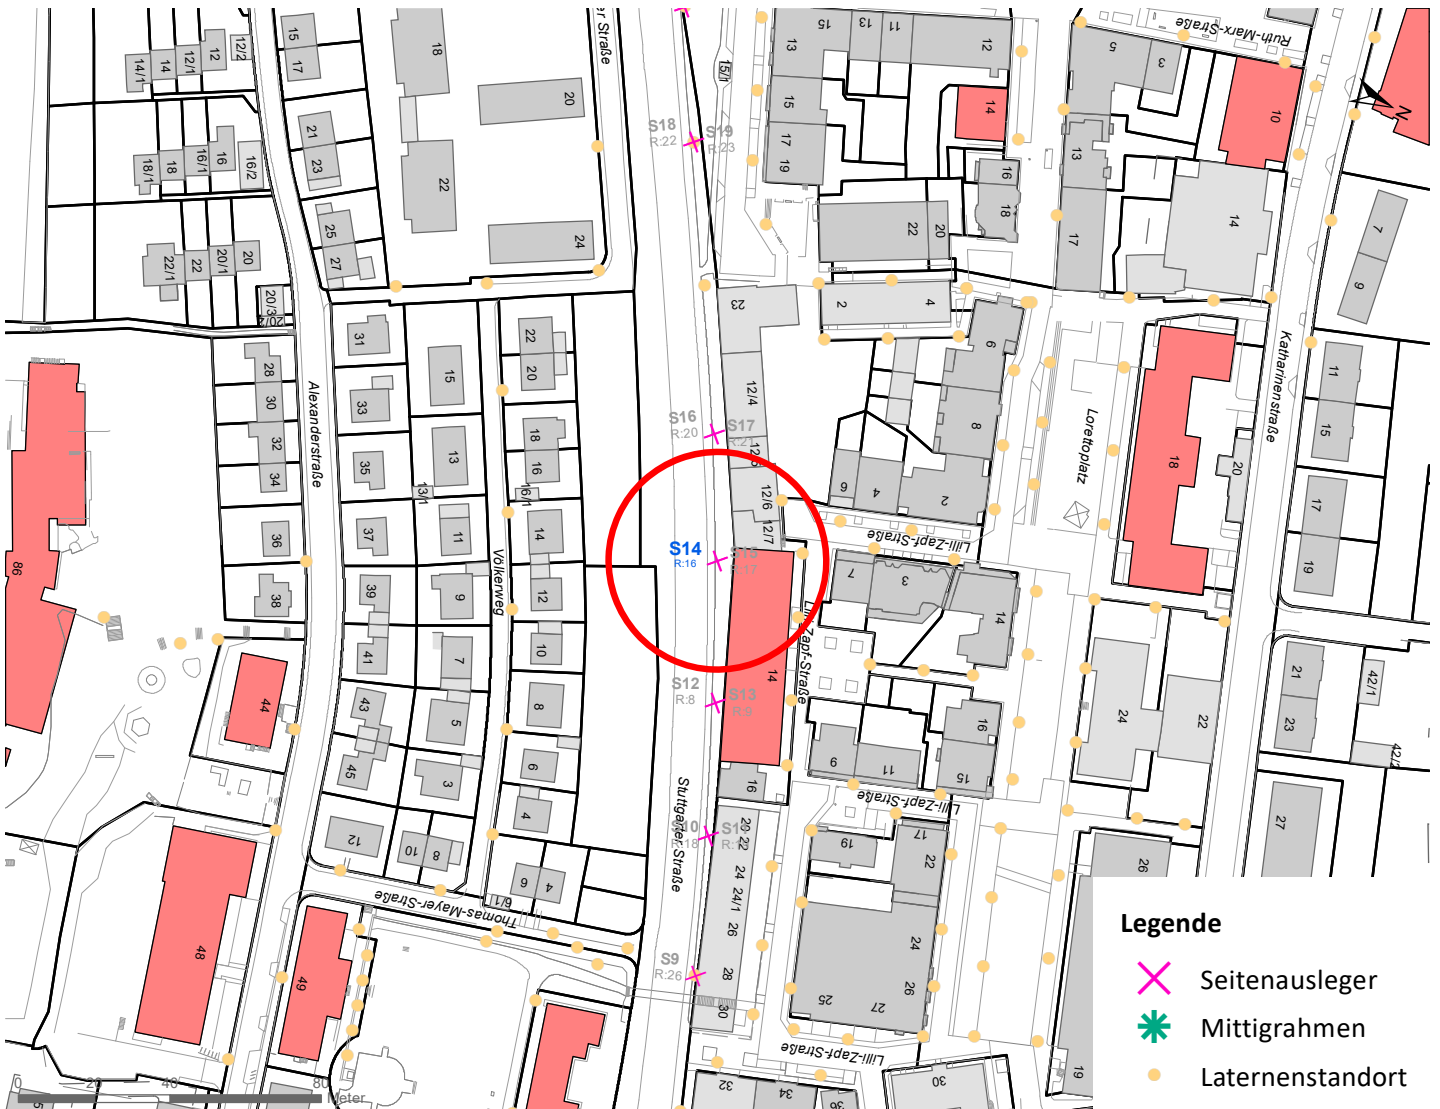

Legende

- × Seitenausleger
 - * Mittigrahmen
- 0 0,75 1,5 km

Hängestelle W7 / Wilhelmstraße

Art: Seitenausleger; 2 Plakate

Lage im Stadtgebiet:

Foto:

Detailkarte:

Hängestelle W28 / Wilhelmstraße

Art: Seitenausleger; 2 Plakate

Lage im Stadtgebiet:

Foto:

Detailkarte:

Hängestelle N23 / Nordring

Art: Mittigrahmen; 1 Plakate

Lage im Stadtgebiet:

Foto:

Detailkarte:

Legende

- ✕ Seitenausleger
- ✱ Mittigrahmen
- Laternenstandort

Hängestelle S14 / Stuttgarter Straße

Art: Seitenausleger; 2 Plakate

Lage im Stadtgebiet:

Foto:

Detailkarte:

Hängestelle H7a / Hegelstraße

Art: Mittigrahmen; 1 Plakate

Lage im Stadtgebiet:

Foto:

Detailkarte:

Legende

- ✕ Seitenausleger
- ✱ Mittigrahmen
- Laternenstandort

Hängestelle H27 / Hegelstraße