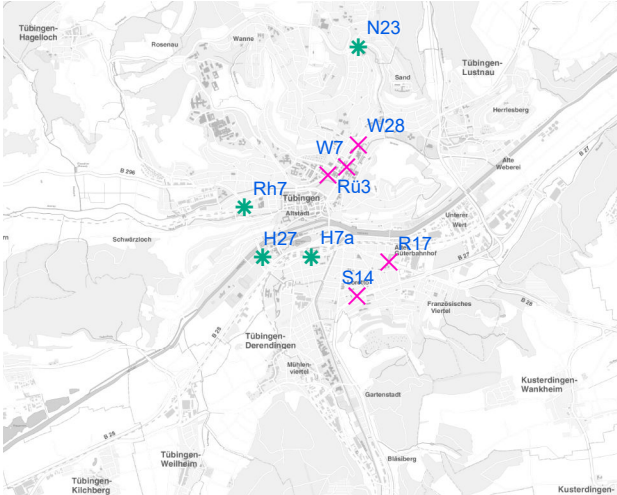

Legende

- × Seitenausleger
 - * Mittigrahmen
- 0 0,75 1,5 km

Hängestelle W7 / Wilhelmstraße

Art: Seitenausleger; 2 Plakate

Lage im Stadtgebiet:

Foto:

Detailkarte:

Hängestelle W28 / Wilhelmstraße

Lage im Stadtgebiet:

Foto:

Detailkarte:

Hängestelle Rü3 / Rümelinstraße

Art: Seitenausleger; 1 Plakate

Lage im Stadtgebiet:

Foto:

Detailkarte:

Legende

- ✕ Seitenausleger
- ✱ Mittigrahmen
- Laternenstandort

Hängestelle Rh7 / Rheinlandstraße

Art: Mittigrahmen; 1 Plakate

Lage im Stadtgebiet:

Foto:

Detailkarte:

Legende

- ✕ Seitenausleger
- ✱ Mittigrahmen
- Laternenstandort

Hängestelle B5 / Bühl

Art: Seitenausleger; 2 Plakate

Lage im Stadtgebiet:

Foto:

Detailkarte: