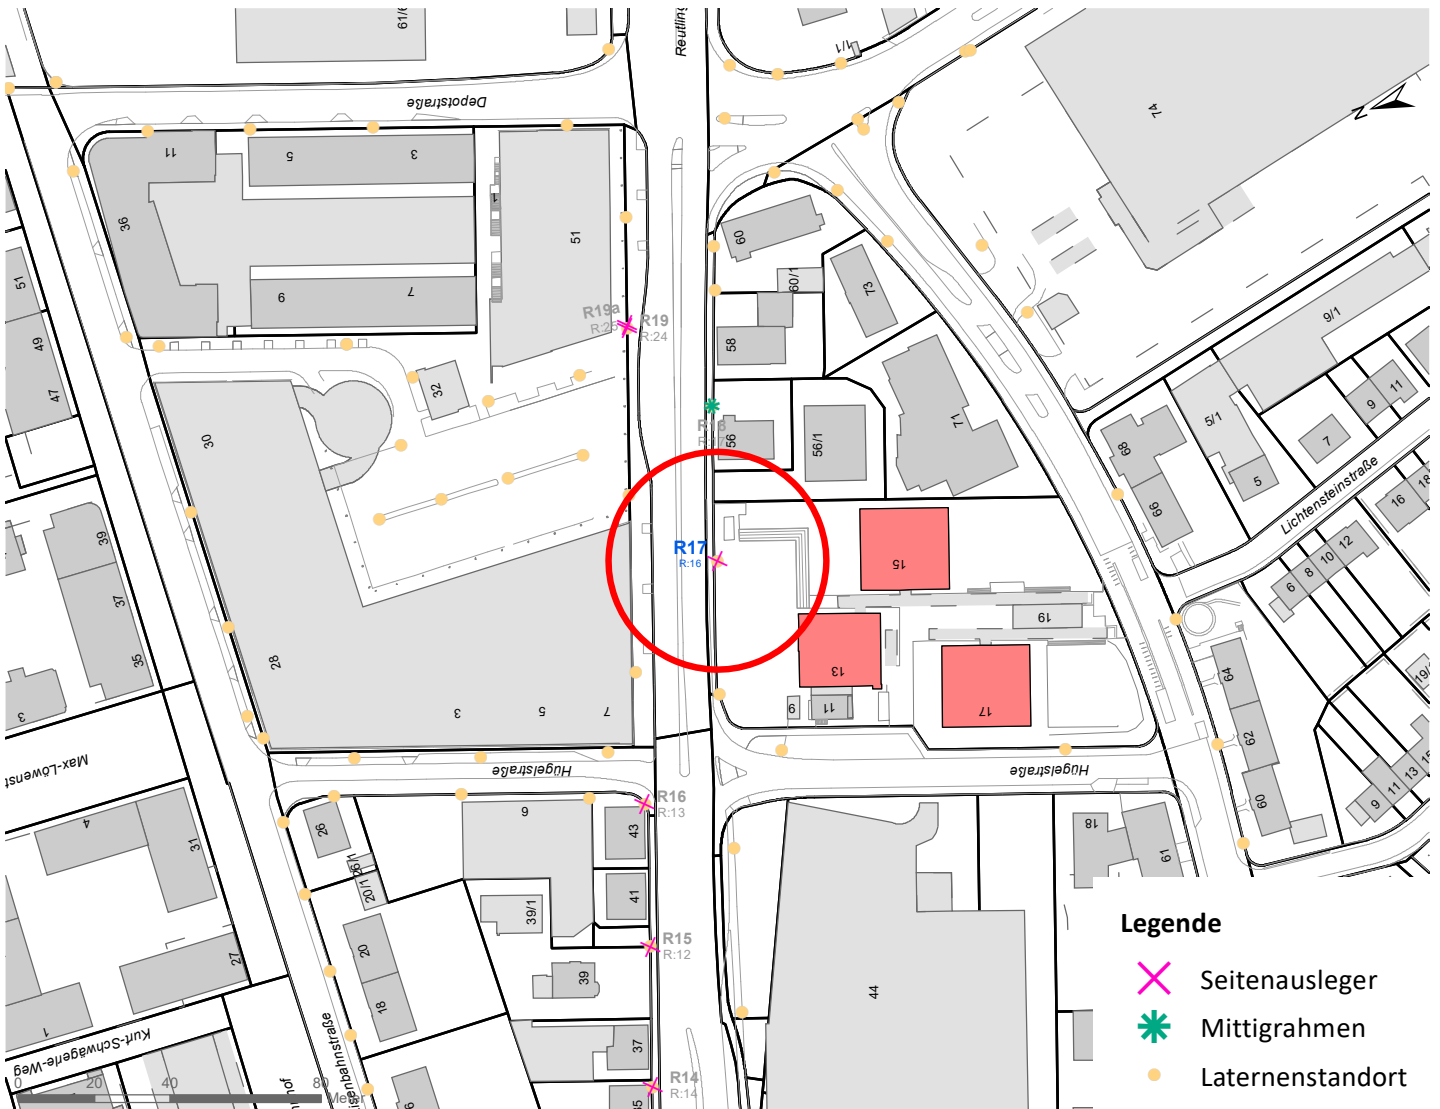

Legende

- × Seitenausleger
 - * Mittigrahmen
- 0 0,75 1,5 km

Hängestelle W7 / Wilhelmstraße

Art: Seitenausleger; 2 Plakate

Lage im Stadtgebiet:

Foto:

Detailkarte:

Hängestelle W28 / Wilhelmstraße

Art: Mittigrahmen; 1 Plakate

Lage im Stadtgebiet:

Foto:

Detailkarte:

Legende

- ✕ Seitenausleger
- ✱ Mittigrahmen
- Laternenstandort

Hängestelle R17 / Reutlinger Straße

Art: Seitenausleger; 2 Plakate

Lage im Stadtgebiet:

Foto:

Detailkarte:

Hängestelle Rü3 / Rümelinstraße

Art: Seitenausleger; 1 Plakate

Lage im Stadtgebiet:

Foto:

Detailkarte:

Legende

- ✕ Seitenausleger
- ✱ Mittigrahmen
- Laternenstandort

Hängestelle Rh7 / Rheinlandstraße

Art: Mittigrahmen; 1 Plakate

Lage im Stadtgebiet:

Foto:

Detailkarte:

Legende