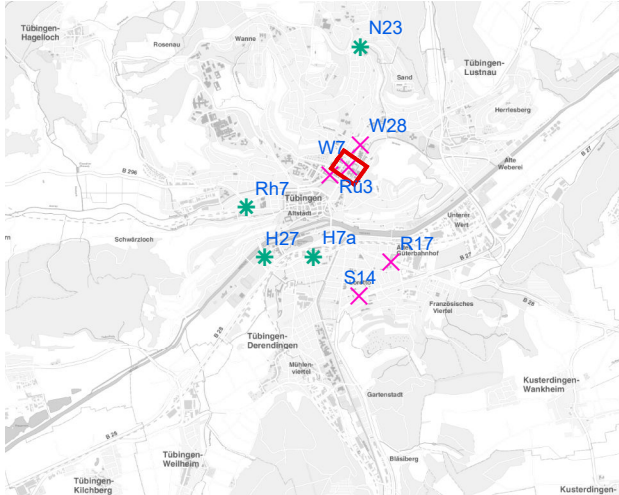

Plakatstandorte: Route 16

15 Plakate; Gebühr pro Tag: 2,50 Euro

Hängestelle	Lage	Plakate	Gebühr in Euro
W7	Wilhelmstraße	2	0,30
W28	Wilhelmstraße	2	0,30
N23	Nordring	1	0,20
S14	Stuttgarter Straße	2	0,30
H7a	Hegelstraße	1	0,20
H27	Hegelstraße	1	0,20
R17	Reutlinger Straße	2	0,30
Rü3	Rümelinstraße	1	0,20
Rh7	Rheinlandstraße	1	0,20
B5	Bühl	2	0,30

Legende

- × Seitenausleger
 - * Mittigrahmen
- 0 0,75 1,5 km

Hängestelle W7 / Wilhelmstraße

Art: Seitenausleger; 2 Plakate

Lage im Stadtgebiet:

Foto:

Detailkarte:

Hängestelle W28 / Wilhelmstraße

Art: Seitenausleger; 2 Plakate

Lage im Stadtgebiet:

Foto:

Detailkarte:

Hängestelle N23 / Nordring

Art: Mittigrahmen; 1 Plakate

Lage im Stadtgebiet:

Foto:

Detailkarte:

Legende

- ✕ Seitenausleger
- ✱ Mittigrahmen
- Laternenstandort

Hängestelle S14 / Stuttgarter Straße

Art: Seitenausleger; 2 Plakate

Lage im Stadtgebiet:

Foto:

Detailkarte: