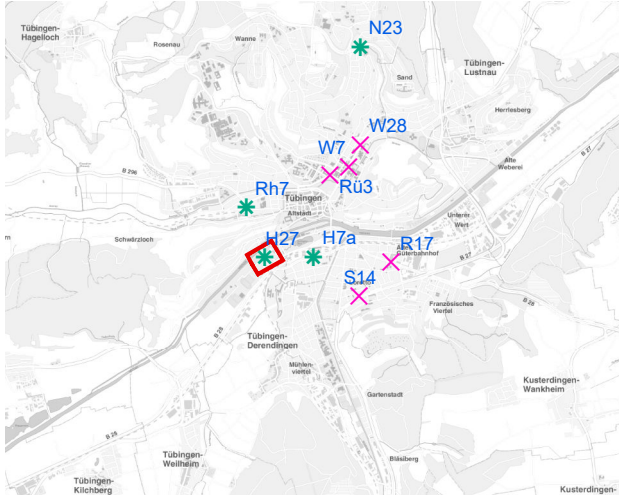

Legende

- × Seitenausleger
 - * Mittigrahmen
- 0 0,75 1,5 km

Hängestelle W7 / Wilhelmstraße

Art: Seitenausleger; 2 Plakate

Lage im Stadtgebiet:

Foto:

Detailkarte:

Hängestelle W28 / Wilhelmstraße

Hängestelle H7a / Hegelstraße

Art: Mittigrahmen; 1 Plakate

Lage im Stadtgebiet:

Foto:

Detailkarte:

Legende

- ✕ Seitenausleger
- ✱ Mittigrahmen
- Laternenstandort

Hängestelle H27 / Hegelstraße

Art: Mittigrahmen; 1 Plakate

Lage im Stadtgebiet:

Foto:

Detailkarte:

Legende

- ✕ Seitenausleger
- ✱ Mittigrahmen
- Laternenstandort

Hängestelle R17 / Reutlinger Straße

Art: Seitenausleger; 2 Plakate

Lage im Stadtgebiet:

Foto:

Detailkarte:

Hängestelle Rü3 / Rümelinstraße

Art: Seitenausleger; 1 Plakate

Lage im Stadtgebiet:

Foto:

Detailkarte: