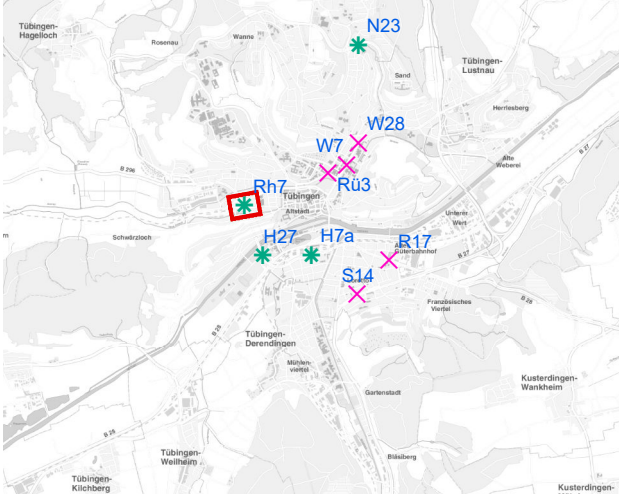

Legende

- × Seitenausleger
 - * Mittigrahmen
- 0 0,75 1,5 km

Hängestelle W7 / Wilhelmstraße

Art: Seitenausleger; 2 Plakate

Lage im Stadtgebiet:

Foto:

Detailkarte:

Hängestelle W28 / Wilhelmstraße

Lage im Stadtgebiet:

Foto:

Detailkarte:

Hängestelle Rü3 / Rümelinstraße

Art: Seitenausleger; 1 Plakate

Lage im Stadtgebiet:

Foto:

Detailkarte:

Legende

- ✕ Seitenausleger
- ✱ Mittigrahmen
- Laternenstandort

Hängestelle Rh7 / Rheinlandstraße

Art: Mittigrahmen; 1 Plakate

Lage im Stadtgebiet:

Foto:

Detailkarte:

Legende

- ✕ Seitenausleger
- ✱ Mittigrahmen
- Laternenstandort

Hängestelle B5 / Bühl

Art: Seitenausleger; 2 Plakate

Lage im Stadtgebiet:

Foto:

Detailkarte: