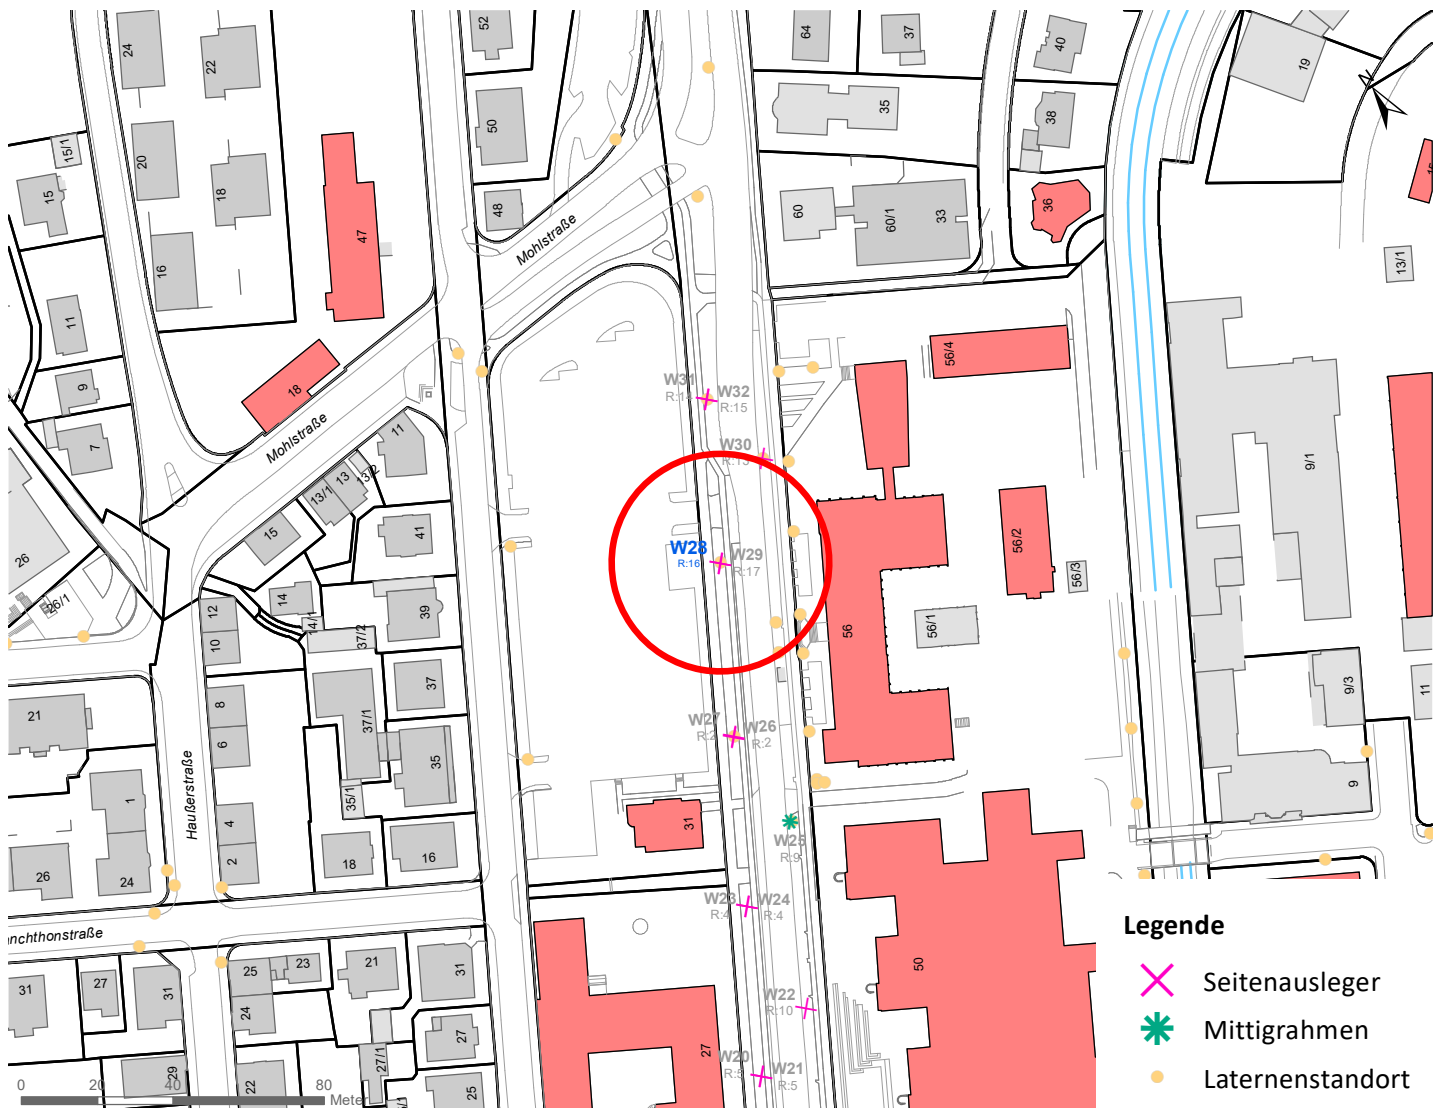

Plakatstandorte: Route 16

15 Plakate; Gebühr pro Tag: 2,50 Euro

Hängestelle	Lage	Plakate	Gebühr in Euro
W7	Wilhelmstraße	2	0,30
W28	Wilhelmstraße	2	0,30
N23	Nordring	1	0,20
S14	Stuttgarter Straße	2	0,30
H7a	Hegelstraße	1	0,20
H27	Hegelstraße	1	0,20
R17	Reutlinger Straße	2	0,30
Rü3	Rümelinstraße	1	0,20
Rh7	Rheinlandstraße	1	0,20
B5	Bühl	2	0,30

Legende

- × Seitenausleger
 - * Mittigrahmen
- 0 0,75 1,5 km

Hängestelle W7 / Wilhelmstraße

Art: Seitenausleger; 2 Plakate

Lage im Stadtgebiet:

Foto:

Detailkarte:

Hängestelle W28 / Wilhelmstraße

Art: Seitenausleger; 2 Plakate

Lage im Stadtgebiet:

Foto:

Detailkarte:

Hängestelle N23 / Nordring

Art: Mittigrahmen; 1 Plakate

Lage im Stadtgebiet:

Foto:

Detailkarte:

Legende

- ✕ Seitenausleger
- ✱ Mittigrahmen
- Laternenstandort

Hängestelle S14 / Stuttgarter Straße

Art: Seitenausleger; 2 Plakate

Lage im Stadtgebiet:

Foto:

Detailkarte: