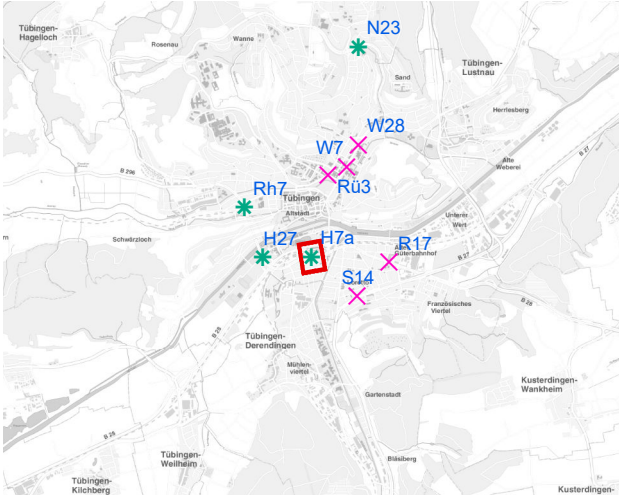

Legende

- × Seitenausleger
 - * Mittigrahmen
- 0 0,75 1,5 km

Hängestelle W7 / Wilhelmstraße

Art: Seitenausleger; 2 Plakate

Lage im Stadtgebiet:

Foto:

Detailkarte:

Hängestelle W28 / Wilhelmstraße

Detailkarte:

Legende

- ✕ Seitenausleger
- ✱ Mittigrahmen
- Laternenstandort

Hängestelle S14 / Stuttgarter Straße

Art: Seitenausleger; 2 Plakate

Lage im Stadtgebiet:

Foto:

Detailkarte:

Hängestelle H7a / Hegelstraße

Art: Mittigrahmen; 1 Plakate

Lage im Stadtgebiet:

Foto:

Detailkarte:

Legende

- ✕ Seitenausleger
- ✱ Mittigrahmen
- Laternenstandort

Hängestelle H27 / Hegelstraße

Art: Mittigrahmen; 1 Plakate

Lage im Stadtgebiet:

Foto:

Detailkarte:

Legende

- ✕ Seitenausleger
- ✱ Mittigrahmen
- Laternenstandort

Hängestelle R17 / Reutlinger Straße

Art: Seitenausleger; 2 Plakate