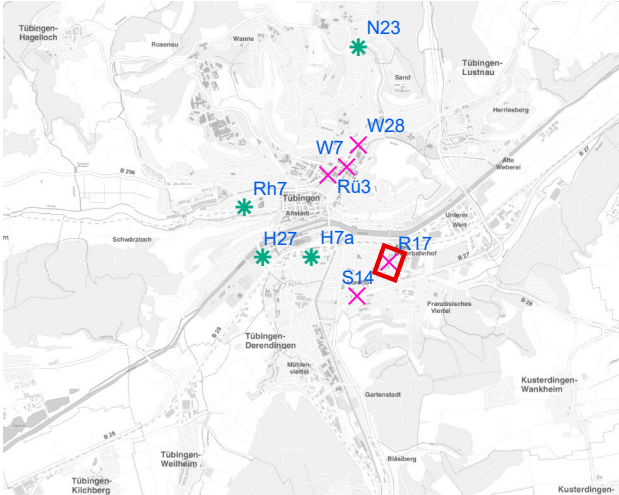

Legende

- × Seitenausleger
 - * Mittigrahmen
- 0 0,75 1,5 km

Hängestelle W7 / Wilhelmstraße

Art: Seitenausleger; 2 Plakate

Lage im Stadtgebiet:

Foto:

Detailkarte:

Hängestelle W28 / Wilhelmstraße

Art: Mittigrahmen; 1 Plakate

Lage im Stadtgebiet:

Foto:

Detailkarte:

Legende

- ✕ Seitenausleger
- ✱ Mittigrahmen
- Laternenstandort

Hängestelle R17 / Reutlinger Straße

Art: Seitenausleger; 2 Plakate

Lage im Stadtgebiet:

Foto:

Detailkarte:

Hängestelle Rü3 / Rümelinstraße

Art: Seitenausleger; 1 Plakate

Lage im Stadtgebiet:

Foto:

Detailkarte:

Legende

- ✕ Seitenausleger
- ✱ Mittigrahmen
- Laternenstandort

Hängestelle Rh7 / Rheinlandstraße

Art: Mittigrahmen; 1 Plakate

Lage im Stadtgebiet:

Foto:

Detailkarte:

Legende