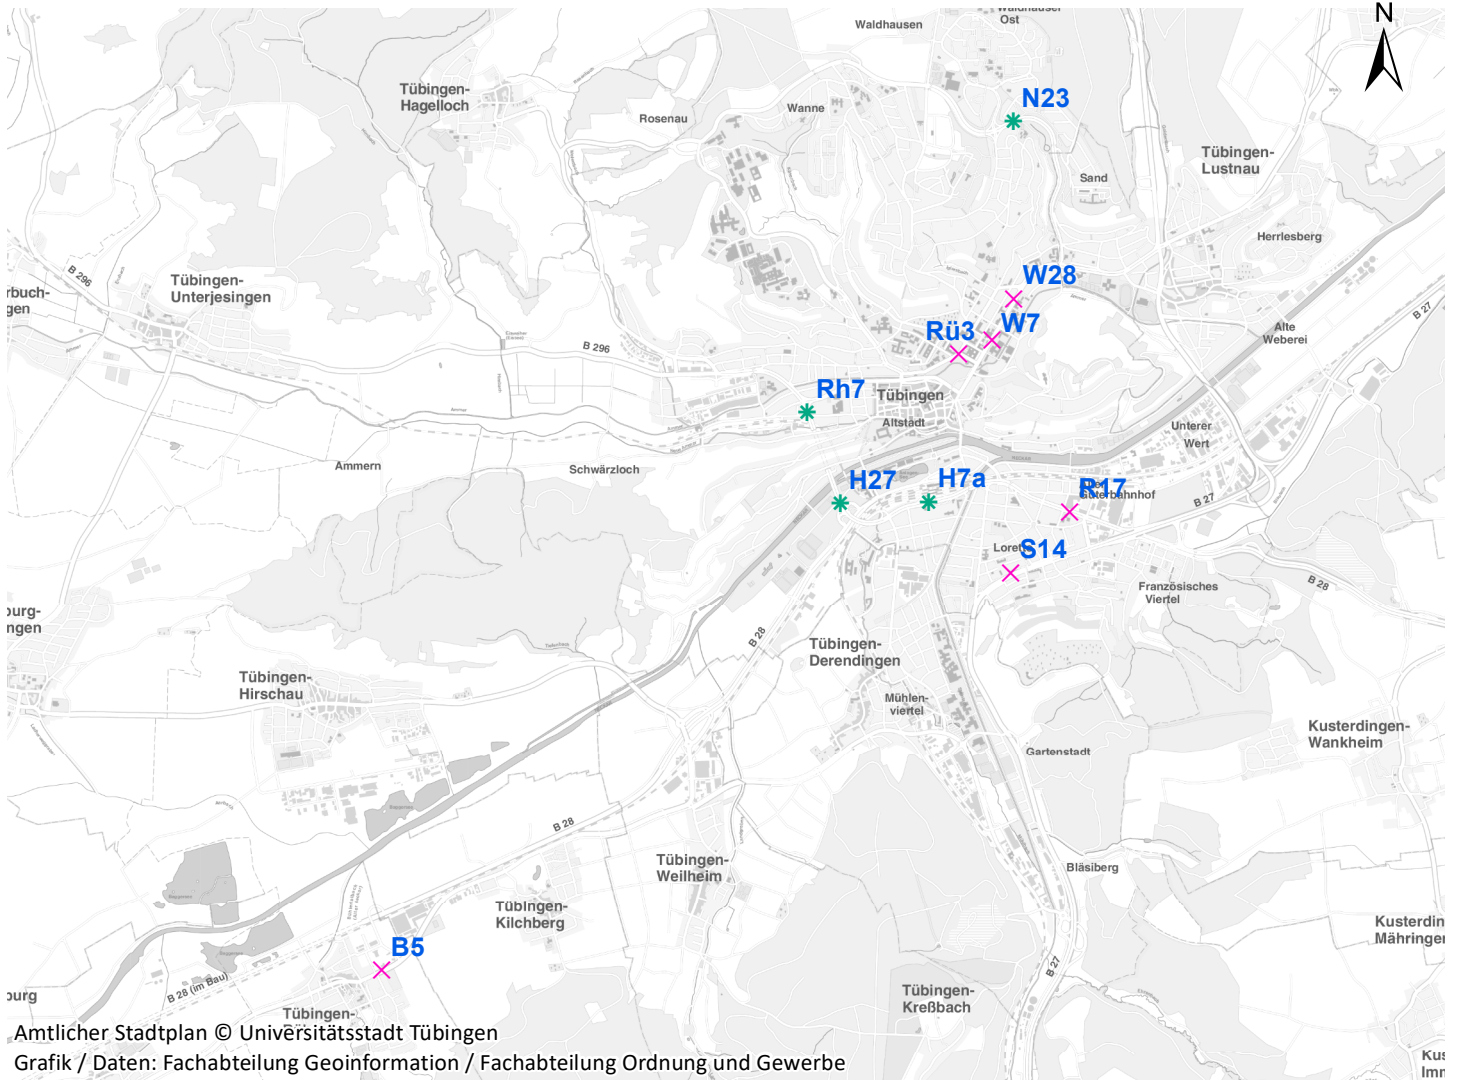

Plakatstandorte: Route 16

15 Plakate; Gebühr pro Tag: 2,50 Euro

Hängestelle	Lage	Plakate	Gebühr in Euro
W7	Wilhelmstraße	2	0,30
W28	Wilhelmstraße	2	0,30
N23	Nordring	1	0,20
S14	Stuttgarter Straße	2	0,30
H7a	Hegelstraße	1	0,20
H27	Hegelstraße	1	0,20
R17	Reutlinger Straße	2	0,30
Rü3	Rümelinstraße	1	0,20
Rh7	Rheinlandstraße	1	0,20
B5	Bühl	2	0,30

Legende

- × Seitenausleger
 - * Mittigrahmen
- 0 0,75 1,5 km

Hängestelle W7 / Wilhelmstraße

Art: Seitenausleger; 2 Plakate

Lage im Stadtgebiet:

Foto:

Detailkarte:

Hängestelle W28 / Wilhelmstraße

Art: Seitenausleger; 2 Plakate

Lage im Stadtgebiet:

Foto:

Detailkarte:

Hängestelle N23 / Nordring

Art: Mittigrahmen; 1 Plakate

Lage im Stadtgebiet:

Foto:

Detailkarte:

Legende

- ✕ Seitenausleger
- ✱ Mittigrahmen
- Laternenstandort

Hängestelle S14 / Stuttgarter Straße

Art: Seitenausleger; 2 Plakate

Lage im Stadtgebiet:

Foto:

Detailkarte: