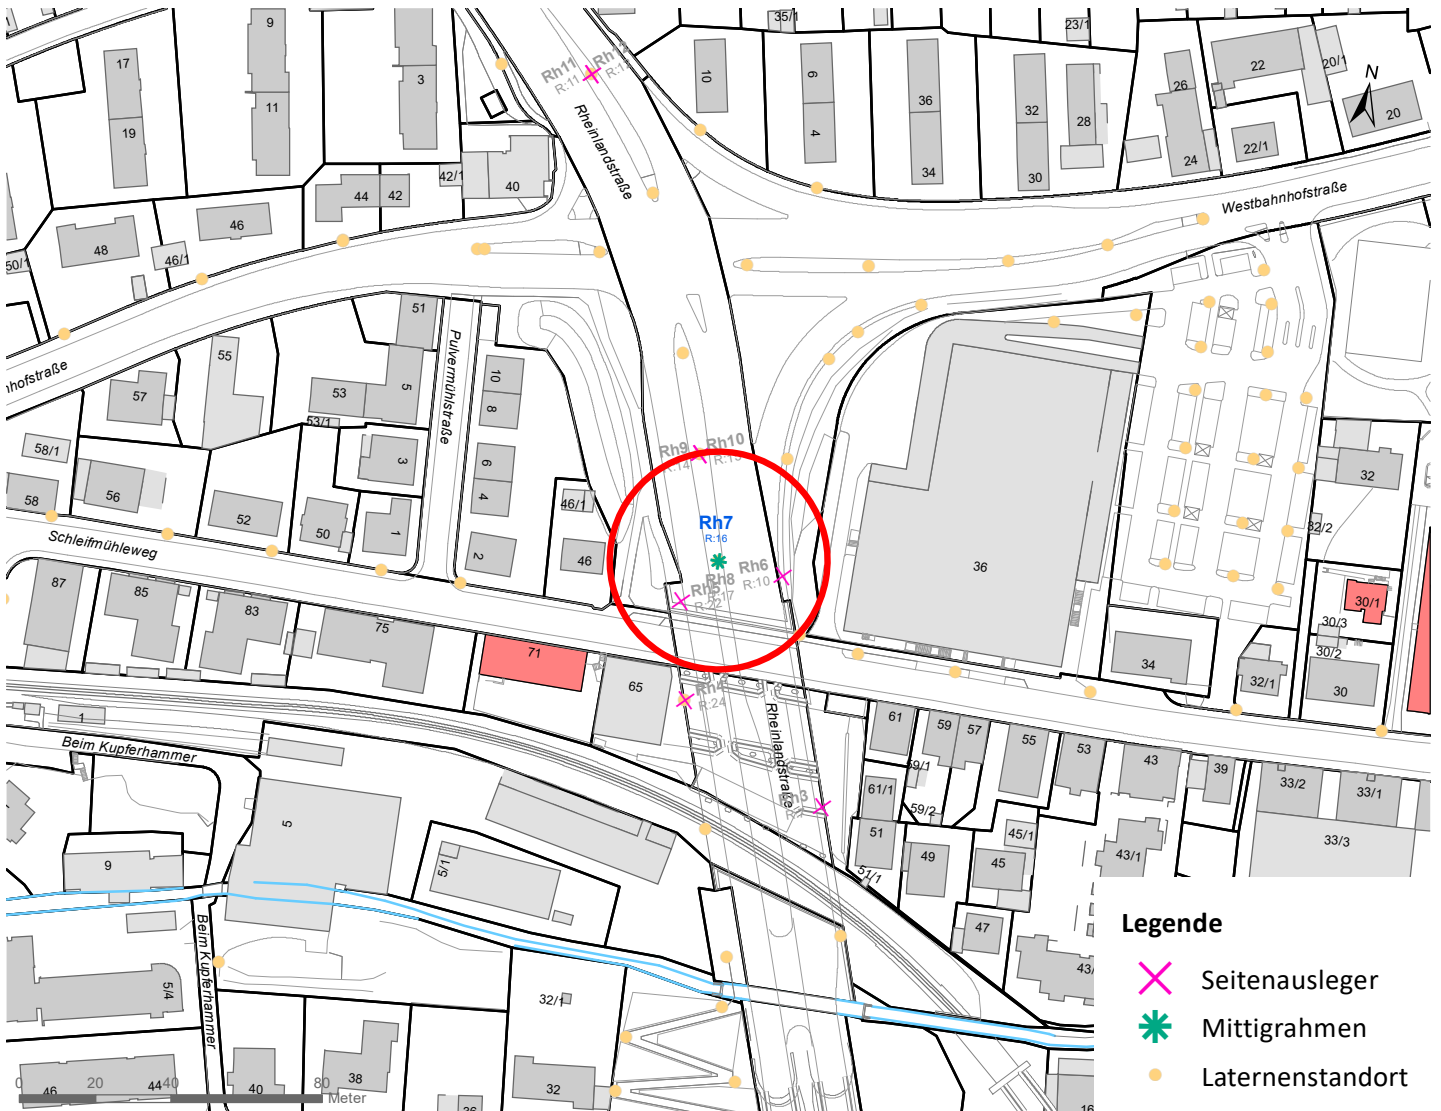

Legende

- × Seitenausleger
 - * Mittigrahmen
- 0 0,75 1,5 km

Hängestelle W7 / Wilhelmstraße

Art: Seitenausleger; 2 Plakate

Lage im Stadtgebiet:

Foto:

Detailkarte:

Hängestelle W28 / Wilhelmstraße

Art: Mittigrahmen; 1 Plakate

Lage im Stadtgebiet:

Foto:

Detailkarte:

Legende

- ✕ Seitenausleger
- ✱ Mittigrahmen
- Laternenstandort

Hängestelle R17 / Reutlinger Straße

Art: Seitenausleger; 2 Plakate

Lage im Stadtgebiet:

Foto:

Detailkarte:

Hängestelle Rü3 / Rümelinstraße

Art: Seitenausleger; 1 Plakate

Lage im Stadtgebiet:

Foto:

Detailkarte:

Legende

- ✕ Seitenausleger
- ✱ Mittigrahmen
- Laternenstandort

Hängestelle Rh7 / Rheinlandstraße

Art: Mittigrahmen; 1 Plakate

Lage im Stadtgebiet:

Foto:

Detailkarte:

Legende