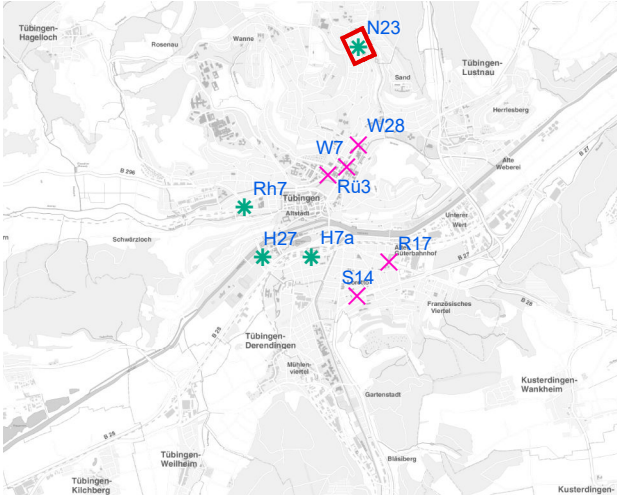

Plakatstandorte: Route 16

15 Plakate; Gebühr pro Tag: 2,50 Euro

Hängestelle	Lage	Plakate	Gebühr in Euro
W7	Wilhelmstraße	2	0,30
W28	Wilhelmstraße	2	0,30
N23	Nordring	1	0,20
S14	Stuttgarter Straße	2	0,30
H7a	Hegelstraße	1	0,20
H27	Hegelstraße	1	0,20
R17	Reutlinger Straße	2	0,30
Rü3	Rümelinstraße	1	0,20
Rh7	Rheinlandstraße	1	0,20
B5	Bühl	2	0,30

Legende

- × Seitenausleger
 - * Mittigrahmen
- 0 0,75 1,5 km

Hängestelle W7 / Wilhelmstraße

Art: Seitenausleger; 2 Plakate

Lage im Stadtgebiet:

Foto:

Detailkarte:

Hängestelle W28 / Wilhelmstraße

Art: Seitenausleger; 2 Plakate

Lage im Stadtgebiet:

Foto:

Detailkarte:

Hängestelle N23 / Nordring

Art: Mittigrahmen; 1 Plakate

Lage im Stadtgebiet:

Foto:

Detailkarte:

Legende

- ✕ Seitenausleger
- ✱ Mittigrahmen
- Laternenstandort

Hängestelle S14 / Stuttgarter Straße

Art: Seitenausleger; 2 Plakate

Lage im Stadtgebiet:

Foto:

Detailkarte: