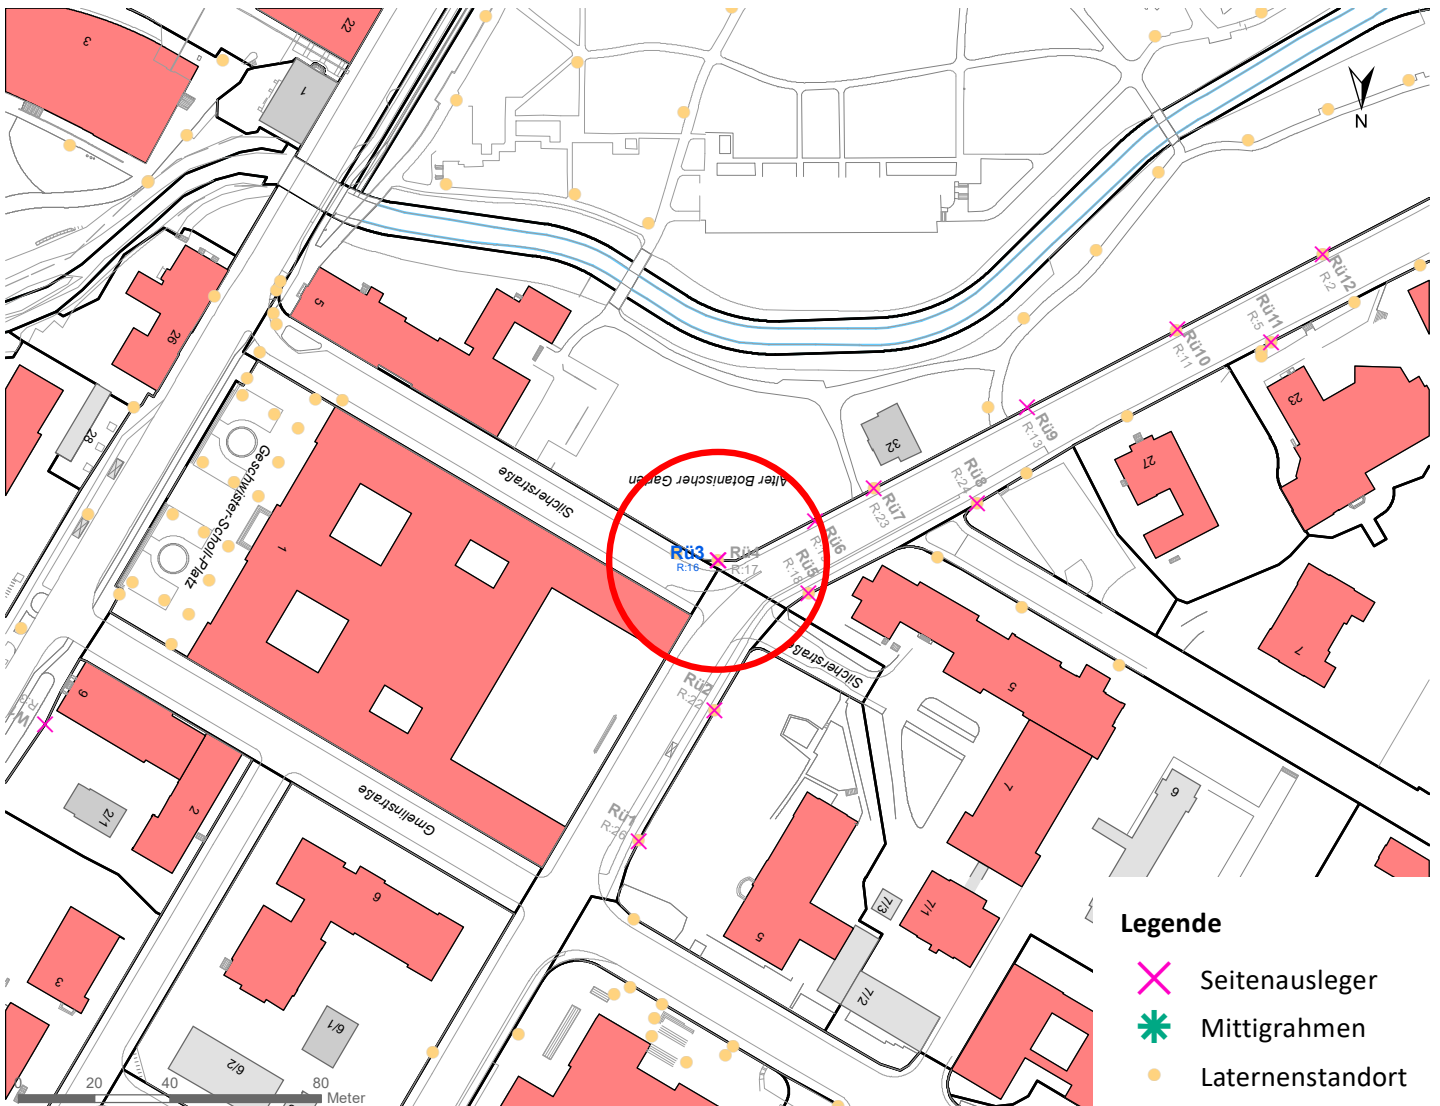

Legende

- × Seitenausleger
 - * Mittigrahmen
- 0 0,75 1,5 km

Hängestelle W7 / Wilhelmstraße

Art: Seitenausleger; 2 Plakate

Lage im Stadtgebiet:

Foto:

Detailkarte:

Hängestelle W28 / Wilhelmstraße

Art: Mittigrahmen; 1 Plakate

Lage im Stadtgebiet:

Foto:

Detailkarte:

Legende

- ✕ Seitenausleger
- ✱ Mittigrahmen
- Laternenstandort

Hängestelle R17 / Reutlinger Straße

Art: Seitenausleger; 2 Plakate

Lage im Stadtgebiet:

Foto:

Detailkarte:

Hängestelle Rü3 / Rümelinstraße

Art: Seitenausleger; 1 Plakate

Lage im Stadtgebiet:

Foto:

Detailkarte:

Legende

- ✕ Seitenausleger
- ✱ Mittigrahmen
- Laternenstandort

Hängestelle Rh7 / Rheinlandstraße

Art: Mittigrahmen; 1 Plakate

Lage im Stadtgebiet:

Foto:

Detailkarte:

Legende