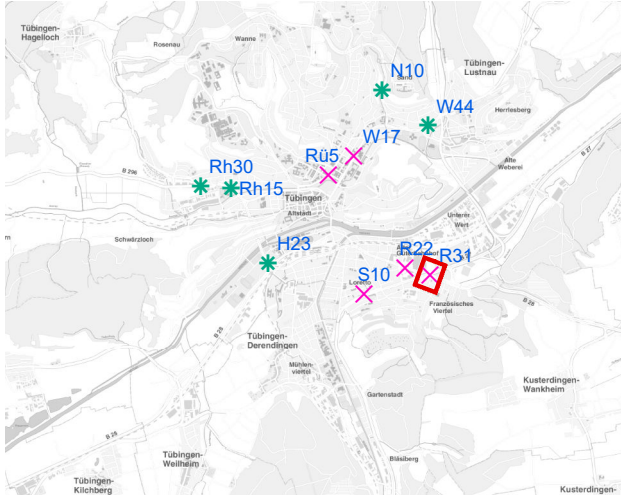

# Hängestelle W17 / Wilhelmstraße

Art: Seitenausleger; 2 Plakate

Lage im Stadtgebiet:

Foto:

Detailkarte:

# Hängestelle R22 / Reutlinger Straße

Art: Seitenausleger; 2 Plakate

Lage im Stadtgebiet:

Foto:

Detailkarte:

# Hängestelle R31 / Reutlinger Straße

Art: Seitenausleger; 2 Plakate

Lage im Stadtgebiet:

Foto:

Detailkarte:

# Hängestelle Rü5 / Rümelinstraße

Art: Seitenausleger; 2 Plakate

Lage im Stadtgebiet:

Foto:

Detailkarte:

**Legende**

- ✕ Seitenausleger
- ✱ Mittigrahmen
- Laternenstandort