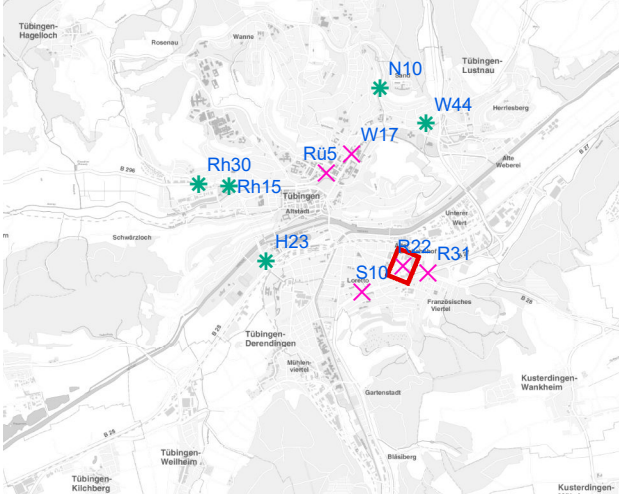

# Hängestelle W17 / Wilhelmstraße

Art: Seitenausleger; 2 Plakate

Lage im Stadtgebiet:

Foto:

Detailkarte:

# Hängestelle H23 / Hegelstraße

Art: Mittigrahmen; 1 Plakate

Lage im Stadtgebiet:

Foto:

Detailkarte:

# Hängestelle R22 / Reutlinger Straße

Art: Seitenausleger; 2 Plakate

Lage im Stadtgebiet:

Foto:

Detailkarte:

# Hängestelle R31 / Reutlinger Straße

Art: Seitenausleger; 2 Plakate

Lage im Stadtgebiet:

Foto:

Detailkarte: