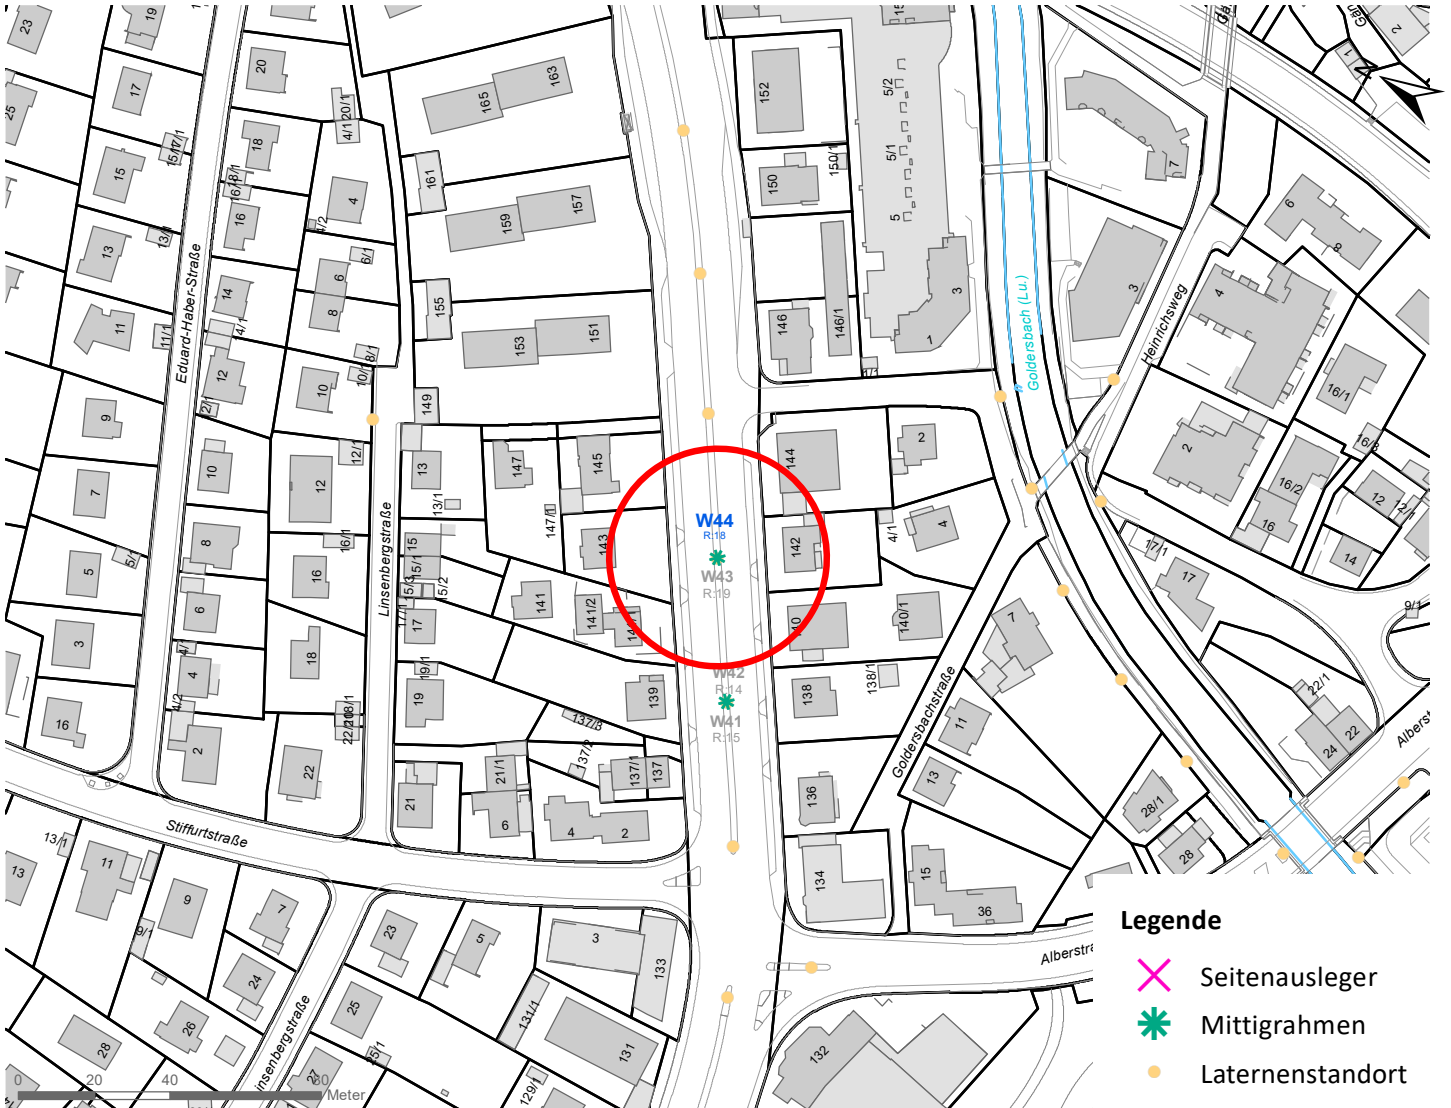

# Plakatstandorte: Route 18

15 Plakate; Gebühr pro Tag: 2,50 Euro

Hängestelle	Lage	Plakate	Gebühr in Euro
W17	Wilhelmstraße	2	0,30
W44	Wilhelmstraße	1	0,20
N10	Nordring	1	0,20
S10	Stuttgarter Straße	2	0,30
H23	Hegelstraße	1	0,20
R22	Reutlinger Straße	2	0,30
R31	Reutlinger Straße	2	0,30
Rü5	Rümelinstraße	2	0,30
Rh15	Rheinlandstraße	1	0,20
Rh30	Rheinlandstraße	1	0,20

# Hängestelle W17 / Wilhelmstraße

Art: Seitenausleger; 2 Plakate

Lage im Stadtgebiet:

Foto:

Detailkarte:

# Hängestelle W44 / Wilhelmstraße

Art: Mittigrahmen; 1 Plakate

Lage im Stadtgebiet:

Foto:

Detailkarte:

# Hängestelle S10 / Stuttgarter Straße

Art: Seitenausleger; 2 Plakate

Lage im Stadtgebiet:

Foto:

Detailkarte:

**Legende**

- ✕ Seitenausleger
- ✱ Mittigrahmen
- Laternenstandort