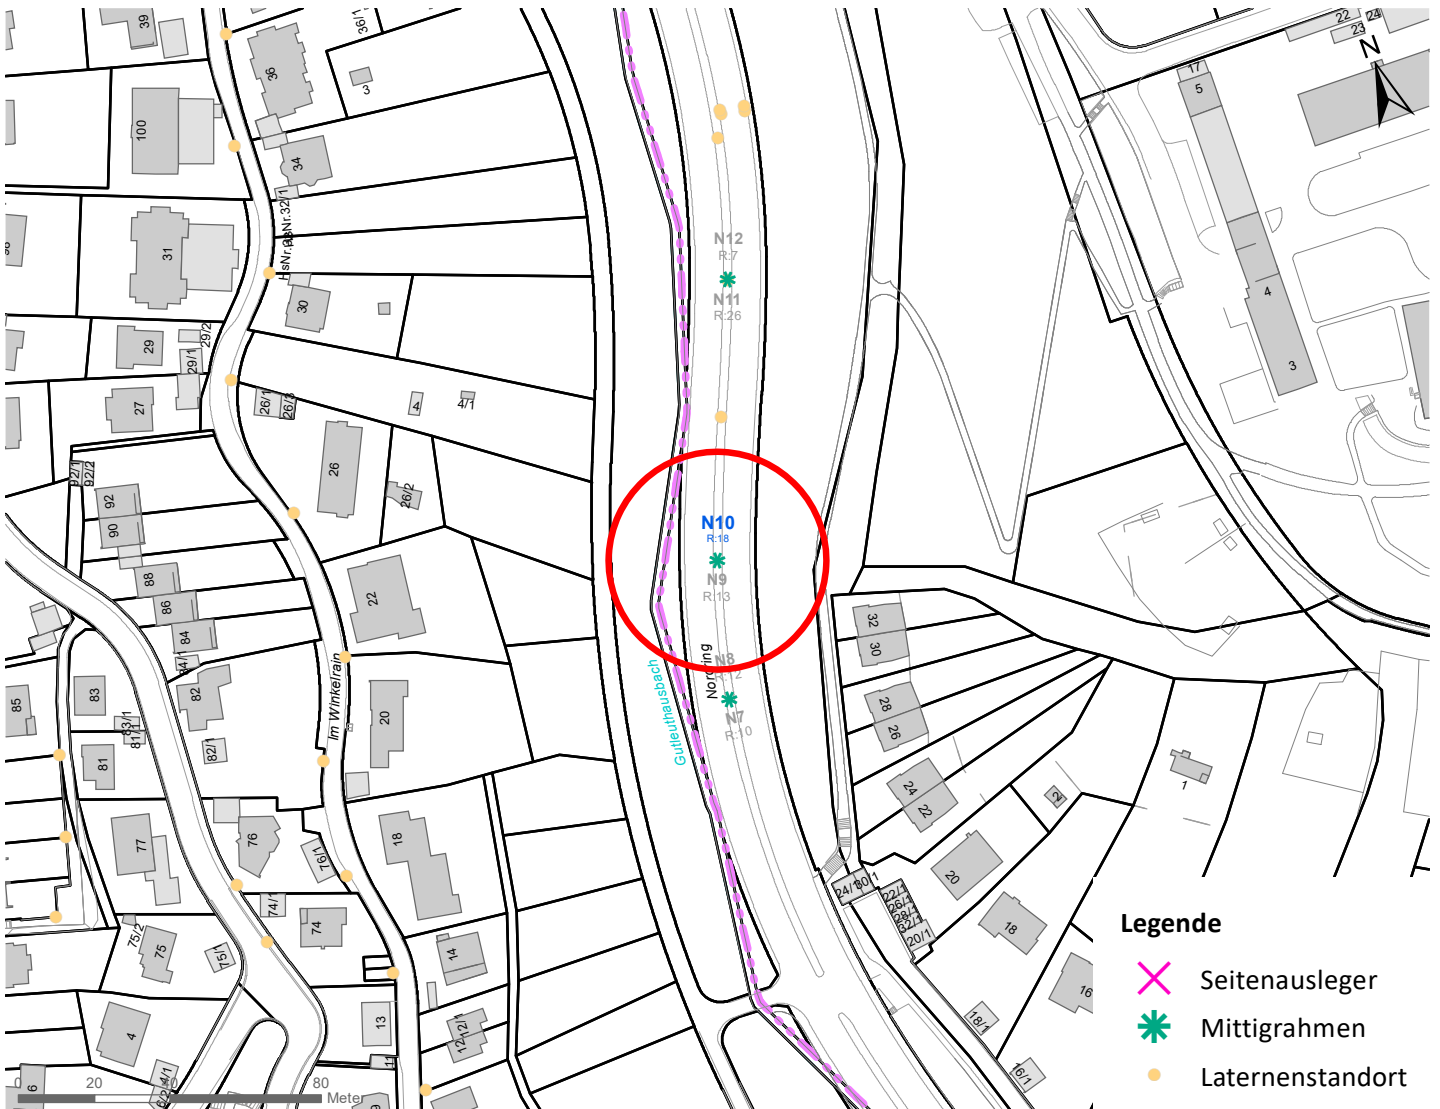

# Plakatstandorte: Route 18

15 Plakate; Gebühr pro Tag: 2,50 Euro

Hängestelle	Lage	Plakate	Gebühr in Euro
W17	Wilhelmstraße	2	0,30
W44	Wilhelmstraße	1	0,20
N10	Nordring	1	0,20
S10	Stuttgarter Straße	2	0,30
H23	Hegelstraße	1	0,20
R22	Reutlinger Straße	2	0,30
R31	Reutlinger Straße	2	0,30
Rü5	Rümelinstraße	2	0,30
Rh15	Rheinlandstraße	1	0,20
Rh30	Rheinlandstraße	1	0,20

# Hängestelle W17 / Wilhelmstraße

Art: Seitenausleger; 2 Plakate

Lage im Stadtgebiet:

Foto:

Detailkarte:

# Hängestelle N10 / Nordring

Art: Mittigrahmen; 1 Plakate

Lage im Stadtgebiet:

Foto:

Detailkarte:

# Hängestelle S10 / Stuttgarter Straße

Art: Seitenausleger; 2 Plakate

Lage im Stadtgebiet:

Foto:

Detailkarte:

**Legende**

- ✕ Seitenausleger
- ✱ Mittigrahmen
- Laternenstandort