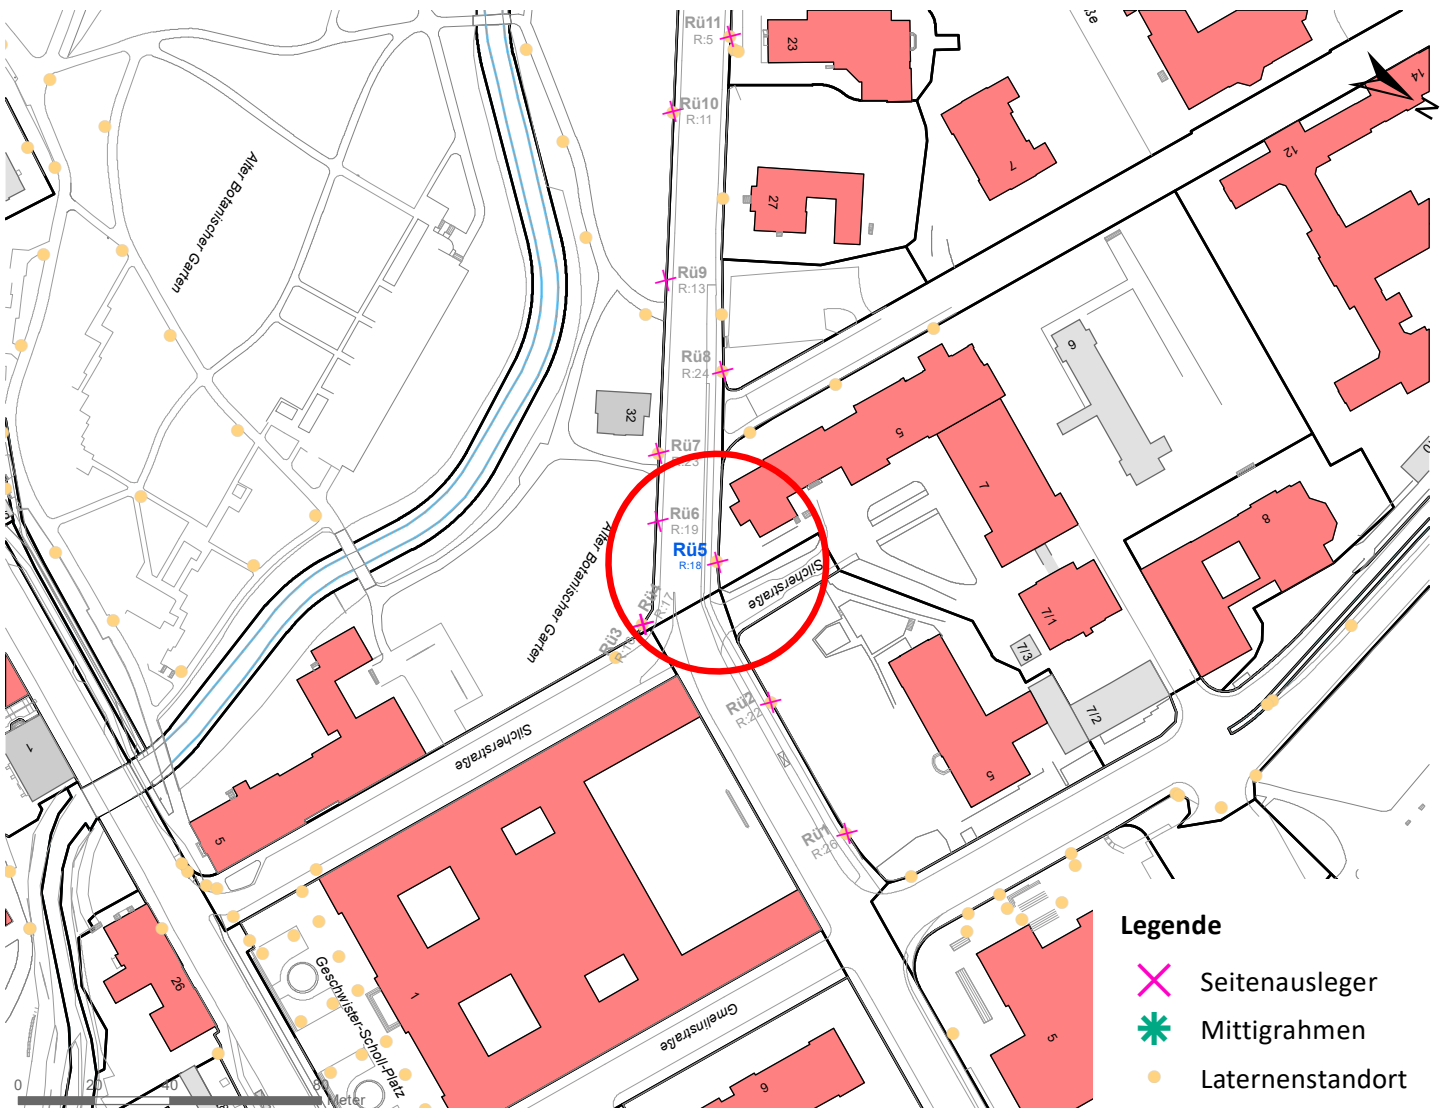

# Hängestelle W17 / Wilhelmstraße

Art: Seitenausleger; 2 Plakate

Lage im Stadtgebiet:

Foto:

Detailkarte:

# Hängestelle R31 / Reutlinger Straße

Art: Seitenausleger; 2 Plakate

Lage im Stadtgebiet:

Foto:

Detailkarte:

# Hängestelle Rü5 / Rümelinstraße

Art: Seitenausleger; 2 Plakate

Lage im Stadtgebiet:

Foto:

Detailkarte:

**Legende**

- ✕ Seitenausleger
- ✱ Mittigrahmen
- Laternenstandort

# Hängestelle Rh15 / Rheinlandstraße

Art: Mittigrahmen; 1 Plakate

Lage im Stadtgebiet:

Foto:

Detailkarte:

Legende

- ✕ Seitenausleger
- ✱ Mittigrahmen
- Laternenstandort