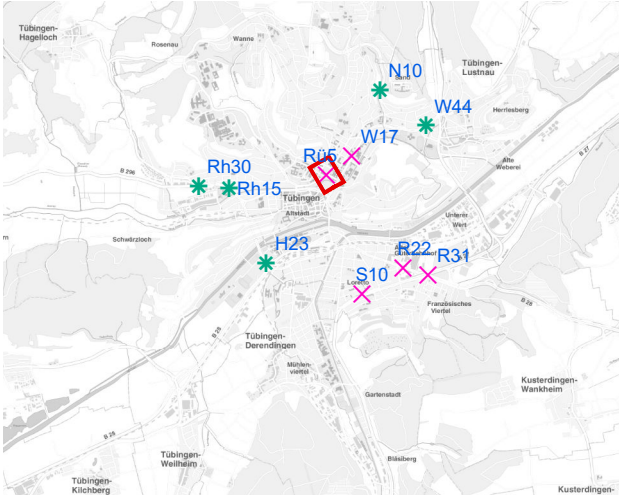

# Hängestelle W17 / Wilhelmstraße

Art: Seitenausleger; 2 Plakate

Lage im Stadtgebiet:

Foto:

Detailkarte:

# Hängestelle Rü5 / Rümelinstraße

Art: Seitenausleger; 2 Plakate

Lage im Stadtgebiet:

Foto:

Detailkarte:

**Legende**

- ✕ Seitenausleger
- ✱ Mittigrahmen
- Laternenstandort

# Hängestelle Rh15 / Rheinlandstraße

Art: Mittigrahmen; 1 Plakate

Lage im Stadtgebiet:

Foto:

Detailkarte:

Legende

- ✕ Seitenausleger
- ✱ Mittigrahmen
- Laternenstandort

# Hängestelle Rh30 / Rheinlandstraße

Art: Mittigrahmen; 1 Plakate

Lage im Stadtgebiet:

Foto:

Detailkarte:

**Legende**

- ✕ Seitenausleger
- ✱ Mittigrahmen
- Laternenstandort