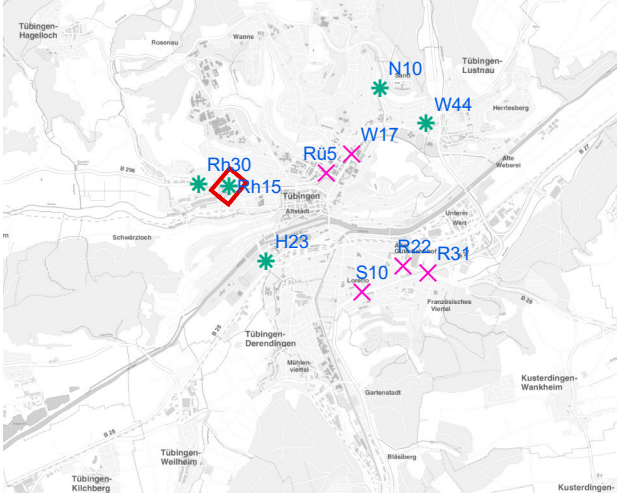

# Hängestelle W17 / Wilhelmstraße

Art: Seitenausleger; 2 Plakate

Lage im Stadtgebiet:

Foto:

Detailkarte:

# Hängestelle Rü5 / Rümelinstraße

Art: Seitenausleger; 2 Plakate

Lage im Stadtgebiet:

Foto:

Detailkarte:

**Legende**

- ✕ Seitenausleger
- ✱ Mittigrahmen
- Laternenstandort

# Hängestelle Rh15 / Rheinlandstraße

Art: Mittigrahmen; 1 Plakate

Lage im Stadtgebiet:

Foto:

Detailkarte:

Legende

- ✕ Seitenausleger
- ✱ Mittigrahmen
- Laternenstandort

# Hängestelle Rh30 / Rheinlandstraße

Art: Mittigrahmen; 1 Plakate

Lage im Stadtgebiet:

Foto:

Detailkarte:

**Legende**

- ✕ Seitenausleger
- ✱ Mittigrahmen
- Laternenstandort