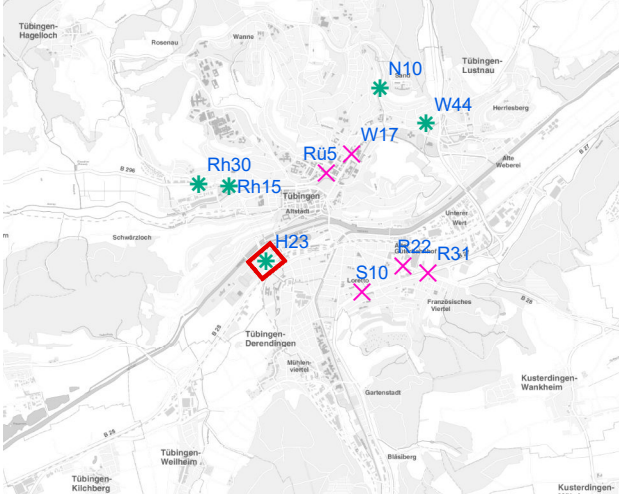

# Hängestelle W17 / Wilhelmstraße

Art: Seitenausleger; 2 Plakate

Lage im Stadtgebiet:

Foto:

Detailkarte:

# Hängestelle S10 / Stuttgarter Straße

Art: Seitenausleger; 2 Plakate

Lage im Stadtgebiet:

Foto:

Detailkarte:

**Legende**

- ✕ Seitenausleger
- ✱ Mittigrahmen
- Laternenstandort

# Hängestelle H23 / Hegelstraße

Art: Mittigrahmen; 1 Plakate

Lage im Stadtgebiet:

Foto:

Detailkarte:

# Hängestelle R22 / Reutlinger Straße

Art: Seitenausleger; 2 Plakate

Lage im Stadtgebiet:

Foto:

Detailkarte: