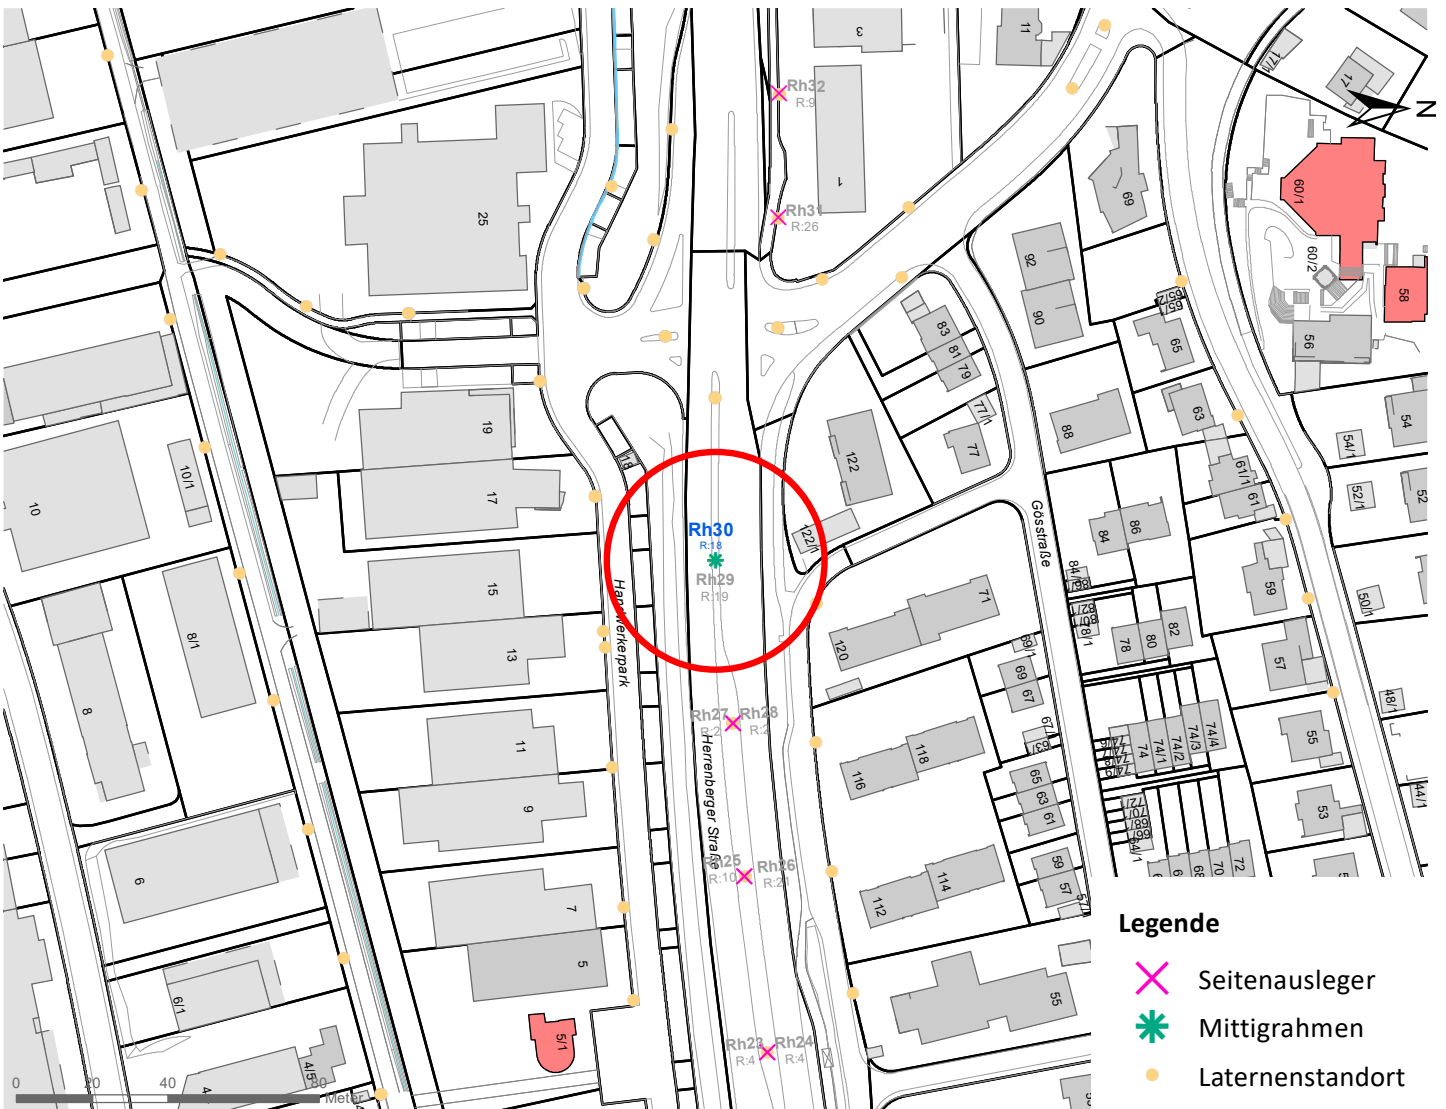

# Hängestelle W17 / Wilhelmstraße

Art: Seitenausleger; 2 Plakate

Lage im Stadtgebiet:

Foto:

Detailkarte:

# Hängestelle Rü5 / Rümelinstraße

Art: Seitenausleger; 2 Plakate

Lage im Stadtgebiet:

Foto:

Detailkarte:

**Legende**

- ✕ Seitenausleger
- ✱ Mittigrahmen
- Laternenstandort

# Hängestelle Rh15 / Rheinlandstraße

Art: Mittigrahmen; 1 Plakate

Lage im Stadtgebiet:

Foto:

Detailkarte:

Legende

- ✕ Seitenausleger
- ✱ Mittigrahmen
- Laternenstandort

# Hängestelle Rh30 / Rheinlandstraße

Art: Mittigrahmen; 1 Plakate

Lage im Stadtgebiet:

Foto:

Detailkarte:

**Legende**

- ✕ Seitenausleger
- ✱ Mittigrahmen
- Laternenstandort