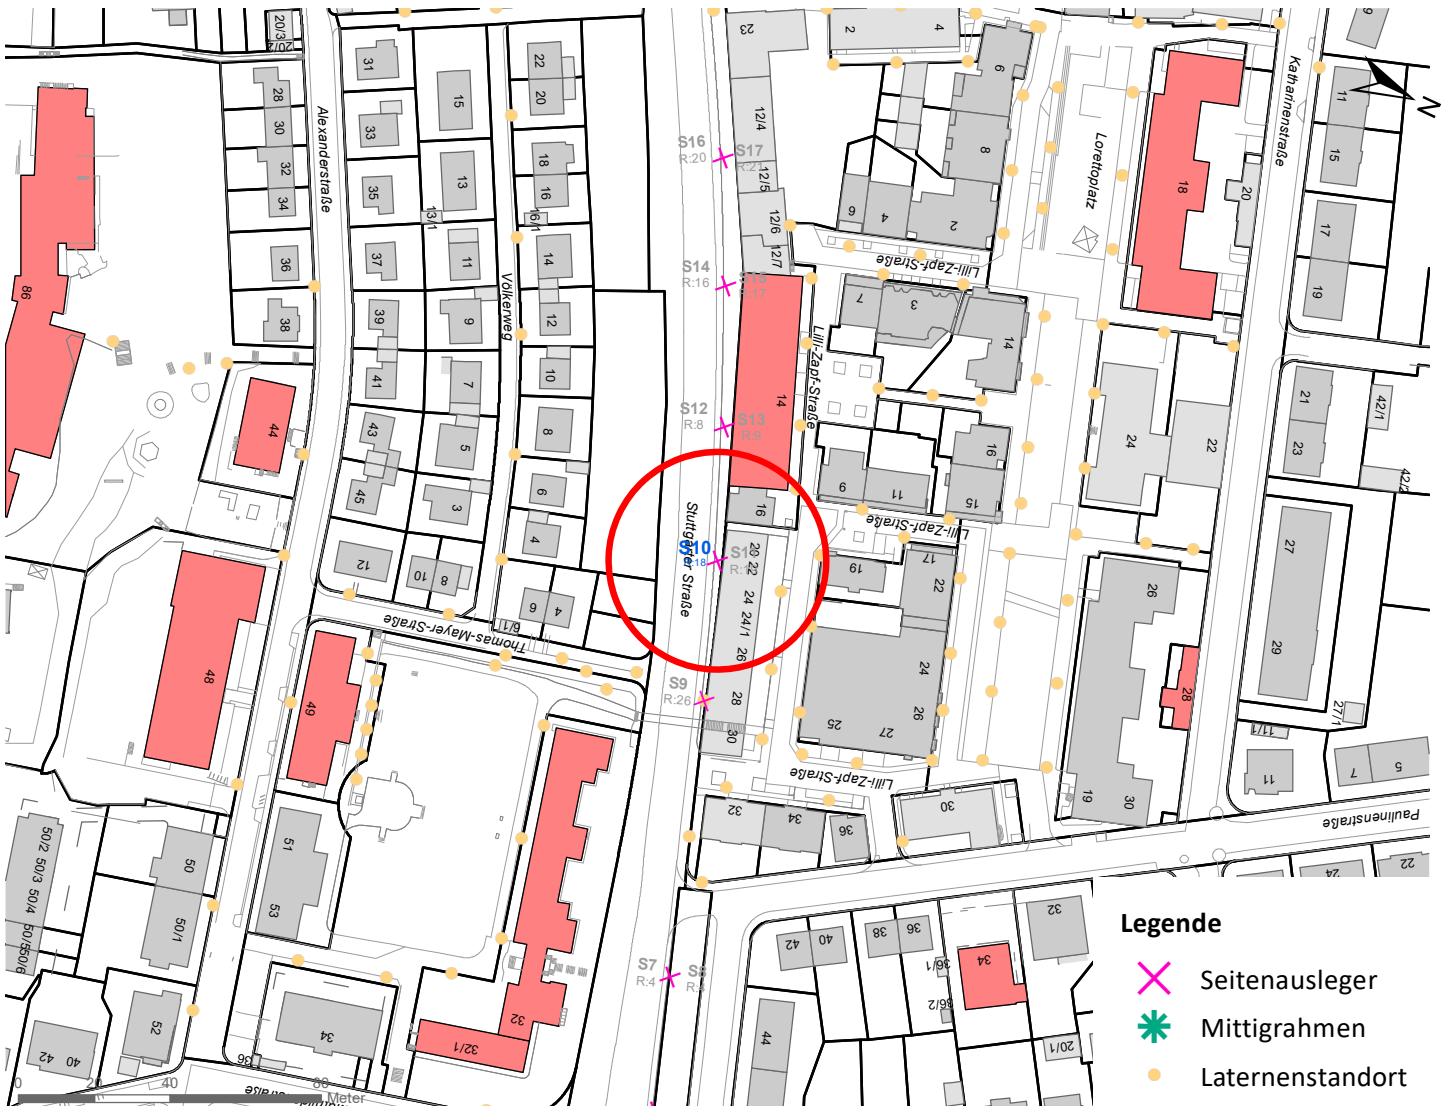

# Hängestelle W17 / Wilhelmstraße

Art: Seitenausleger; 2 Plakate

Lage im Stadtgebiet:

Foto:

Detailkarte:

# Hängestelle S10 / Stuttgarter Straße

Art: Seitenausleger; 2 Plakate

Lage im Stadtgebiet:

Foto:

Detailkarte:

**Legende**

- ✕ Seitenausleger
- ✱ Mittigrahmen
- Laternenstandort

# Hängestelle H23 / Hegelstraße

Art: Mittigrahmen; 1 Plakate

Lage im Stadtgebiet:

Foto:

Detailkarte:

# Hängestelle R22 / Reutlinger Straße

Art: Seitenausleger; 2 Plakate

Lage im Stadtgebiet:

Foto:

Detailkarte: