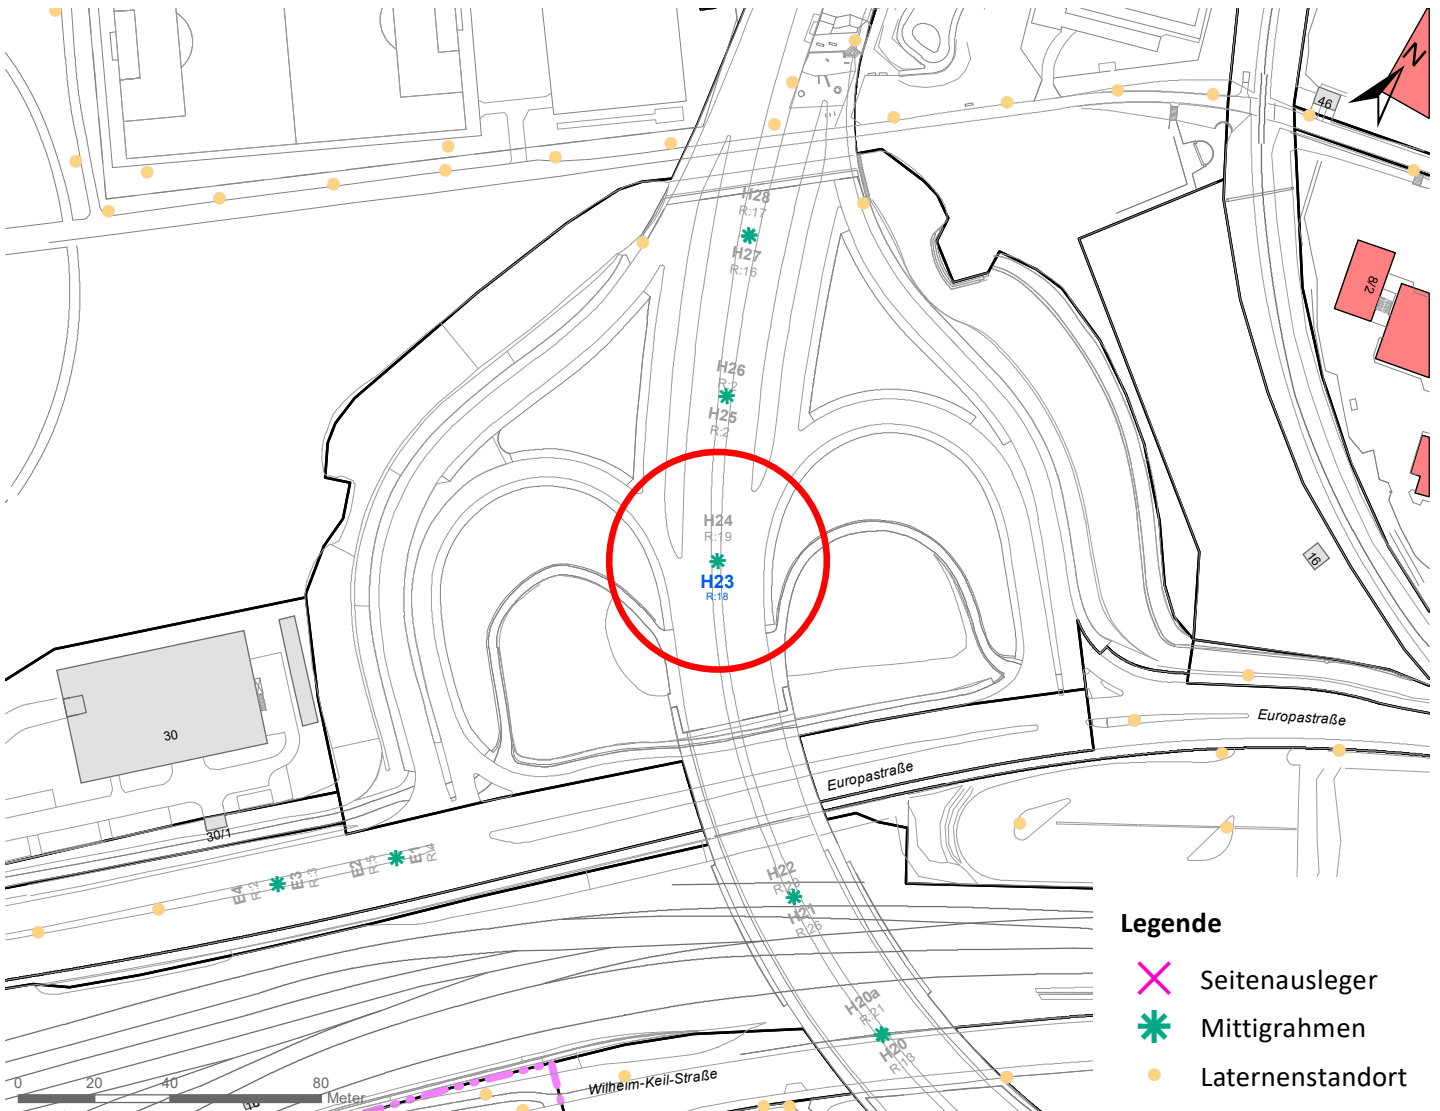

# Hängestelle W17 / Wilhelmstraße

Art: Seitenausleger; 2 Plakate

Lage im Stadtgebiet:

Foto:

Detailkarte:

# Hängestelle S10 / Stuttgarter Straße

Art: Seitenausleger; 2 Plakate

Lage im Stadtgebiet:

Foto:

Detailkarte:

**Legende**

- ✕ Seitenausleger
- ✱ Mittigrahmen
- Laternenstandort

# Hängestelle H23 / Hegelstraße

Art: Mittigrahmen; 1 Plakate

Lage im Stadtgebiet:

Foto:

Detailkarte:

# Hängestelle R22 / Reutlinger Straße

Art: Seitenausleger; 2 Plakate

Lage im Stadtgebiet:

Foto:

Detailkarte: