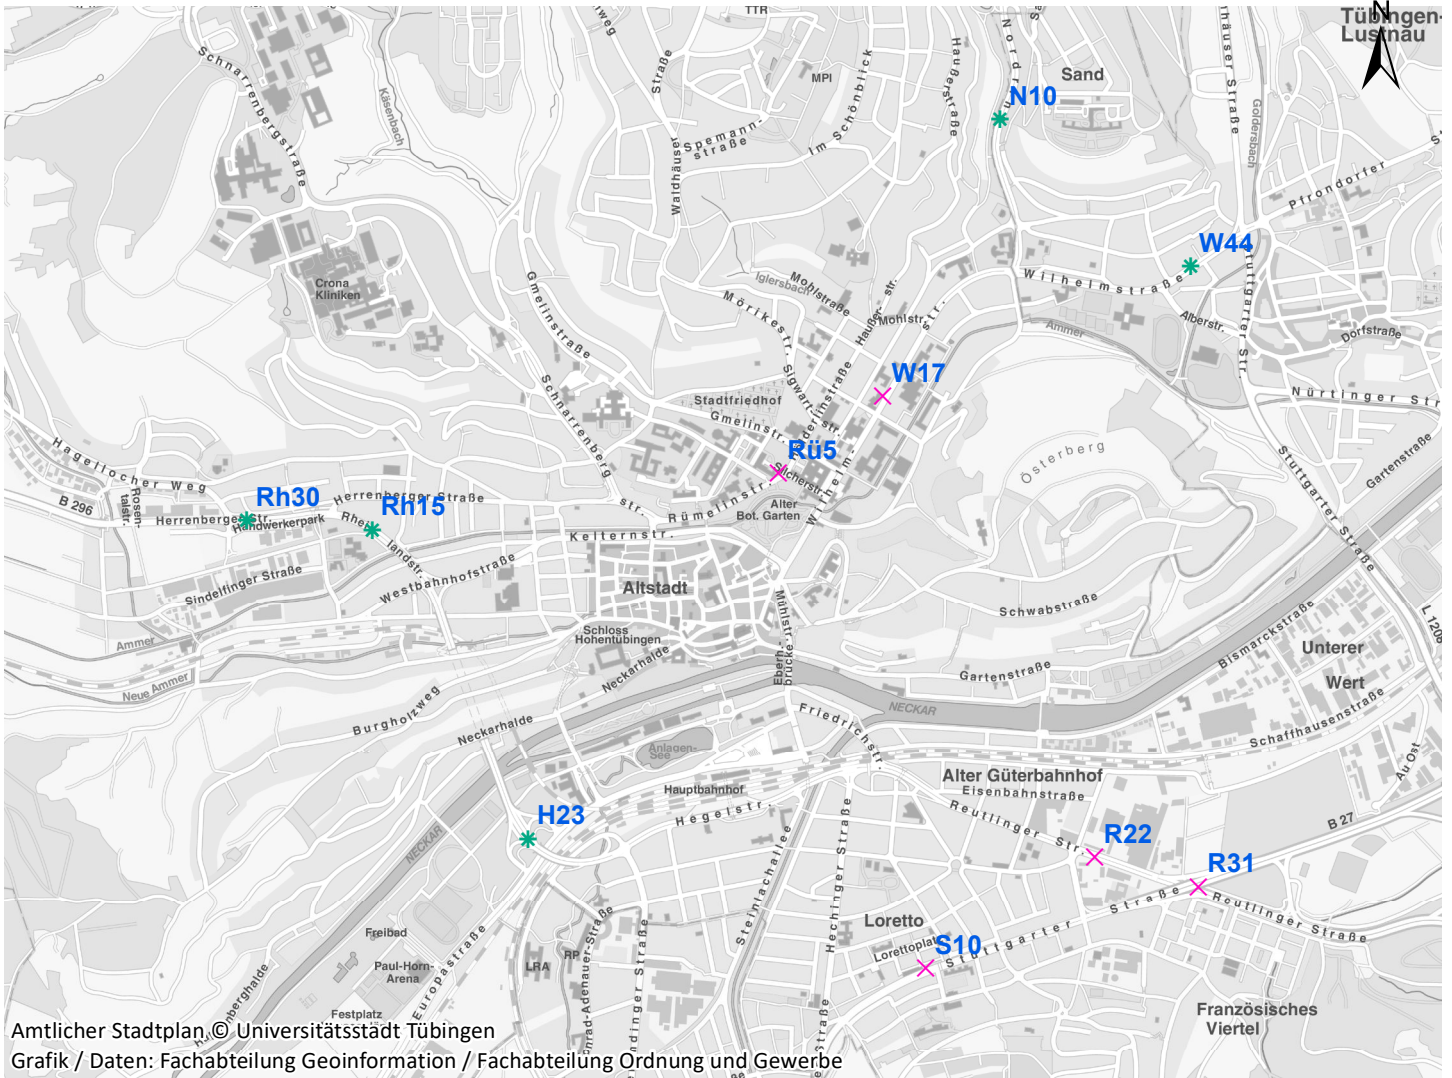

# Plakatstandorte: Route 18

15 Plakate; Gebühr pro Tag: 2,50 Euro

Hängestelle	Lage	Plakate	Gebühr in Euro
W17	Wilhelmstraße	2	0,30
W44	Wilhelmstraße	1	0,20
N10	Nordring	1	0,20
S10	Stuttgarter Straße	2	0,30
H23	Hegelstraße	1	0,20
R22	Reutlinger Straße	2	0,30
R31	Reutlinger Straße	2	0,30
Rü5	Rümelinstraße	2	0,30
Rh15	Rheinlandstraße	1	0,20
Rh30	Rheinlandstraße	1	0,20

# Hängestelle W17 / Wilhelmstraße

Art: Seitenausleger; 2 Plakate

Lage im Stadtgebiet:

Foto:

Detailkarte:

# Hängestelle S10 / Stuttgarter Straße

Art: Seitenausleger; 2 Plakate

Lage im Stadtgebiet:

Foto:

Detailkarte:

**Legende**

- ✕ Seitenausleger
- ✱ Mittigrahmen
- Laternenstandort

# Hängestelle Rü5 / Rümelinstraße

Art: Seitenausleger; 2 Plakate

Lage im Stadtgebiet:

Foto:

Detailkarte:

**Legende**

- ✕ Seitenausleger
- ✱ Mittigrahmen
- Laternenstandort