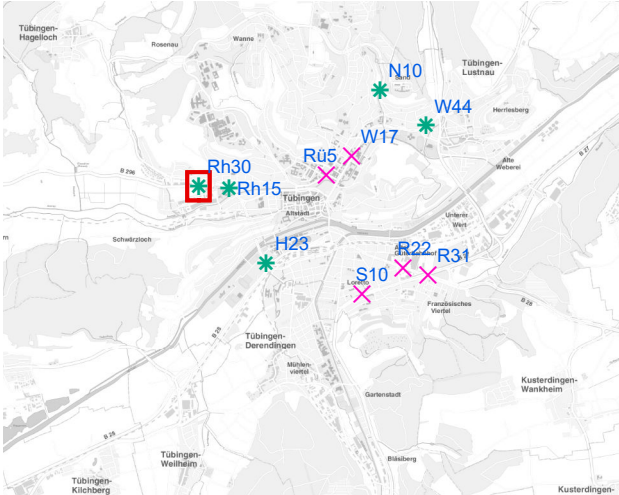

# Hängestelle W17 / Wilhelmstraße

Art: Seitenausleger; 2 Plakate

Lage im Stadtgebiet:

Foto:

Detailkarte:

# Hängestelle Rü5 / Rümelinstraße

Art: Seitenausleger; 2 Plakate

Lage im Stadtgebiet:

Foto:

Detailkarte:

**Legende**

- ✕ Seitenausleger
- ✱ Mittigrahmen
- Laternenstandort

# Hängestelle Rh15 / Rheinlandstraße

Art: Mittigrahmen; 1 Plakate

Lage im Stadtgebiet:

Foto:

Detailkarte:

Legende

- ✕ Seitenausleger
- ✱ Mittigrahmen
- Laternenstandort

# Hängestelle Rh30 / Rheinlandstraße

Art: Mittigrahmen; 1 Plakate

Lage im Stadtgebiet:

Foto:

Detailkarte:

**Legende**

- ✕ Seitenausleger
- ✱ Mittigrahmen
- Laternenstandort