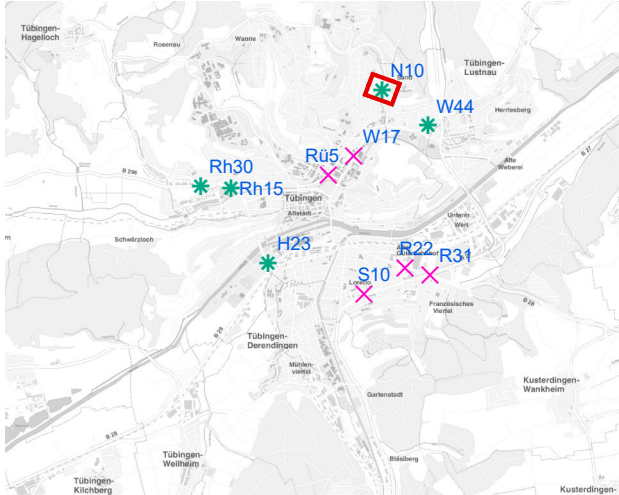

# Hängestelle W17 / Wilhelmstraße

Art: Seitenausleger; 2 Plakate

Lage im Stadtgebiet:

Foto:

Detailkarte:

# Hängestelle N10 / Nordring

Art: Mittigrahmen; 1 Plakate

Lage im Stadtgebiet:

Foto:

Detailkarte:

# Hängestelle S10 / Stuttgarter Straße

Art: Seitenausleger; 2 Plakate

Lage im Stadtgebiet:

Foto:

Detailkarte:

**Legende**

- ✕ Seitenausleger
- ✱ Mittigrahmen
- Laternenstandort

# Hängestelle H23 / Hegelstraße

Art: Mittigrahmen; 1 Plakate

Lage im Stadtgebiet:

Foto:

Detailkarte: