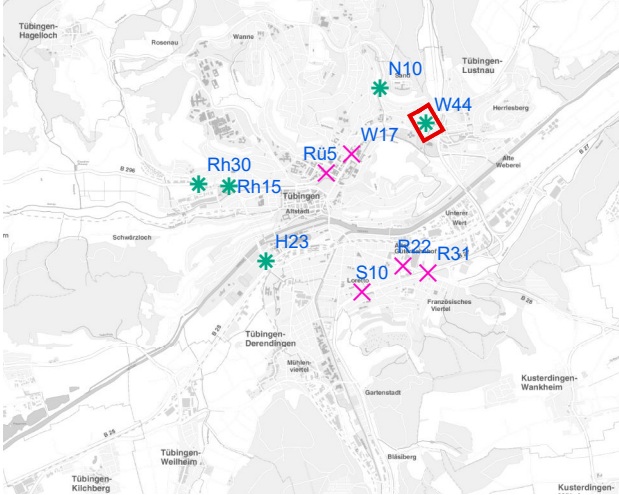

# Plakatstandorte: Route 18

15 Plakate; Gebühr pro Tag: 2,50 Euro

Hängestelle	Lage	Plakate	Gebühr in Euro
W17	Wilhelmstraße	2	0,30
W44	Wilhelmstraße	1	0,20
N10	Nordring	1	0,20
S10	Stuttgarter Straße	2	0,30
H23	Hegelstraße	1	0,20
R22	Reutlinger Straße	2	0,30
R31	Reutlinger Straße	2	0,30
Rü5	Rümelinstraße	2	0,30
Rh15	Rheinlandstraße	1	0,20
Rh30	Rheinlandstraße	1	0,20

# Hängestelle W17 / Wilhelmstraße

Art: Seitenausleger; 2 Plakate

Lage im Stadtgebiet:

Foto:

Detailkarte:

# Hängestelle W44 / Wilhelmstraße

Art: Mittigrahmen; 1 Plakate

Lage im Stadtgebiet:

Foto:

Detailkarte:

# Hängestelle N10 / Nordring

Art: Mittigrahmen; 1 Plakate

Lage im Stadtgebiet:

Foto:

Detailkarte: