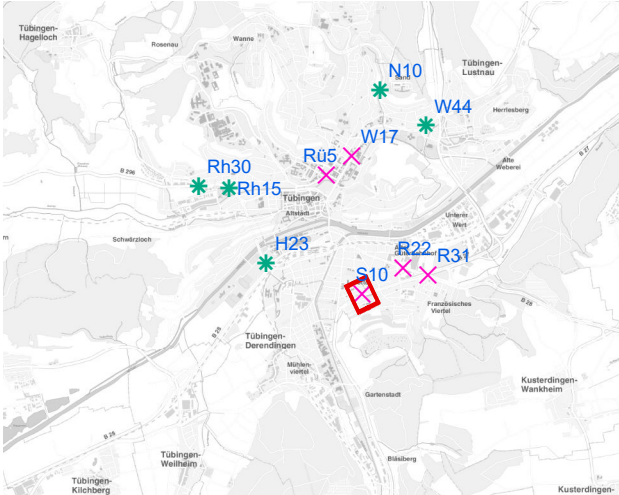

# Hängestelle W17 / Wilhelmstraße

Art: Seitenausleger; 2 Plakate

Lage im Stadtgebiet:

Foto:

Detailkarte:

# Hängestelle S10 / Stuttgarter Straße

Art: Seitenausleger; 2 Plakate

Lage im Stadtgebiet:

Foto:

Detailkarte:

**Legende**

- ✕ Seitenausleger
- ✱ Mittigrahmen
- Laternenstandort

# Hängestelle H23 / Hegelstraße

Art: Mittigrahmen; 1 Plakate

Lage im Stadtgebiet:

Foto:

Detailkarte:

# Hängestelle R22 / Reutlinger Straße

Art: Seitenausleger; 2 Plakate

Lage im Stadtgebiet:

Foto:

Detailkarte: