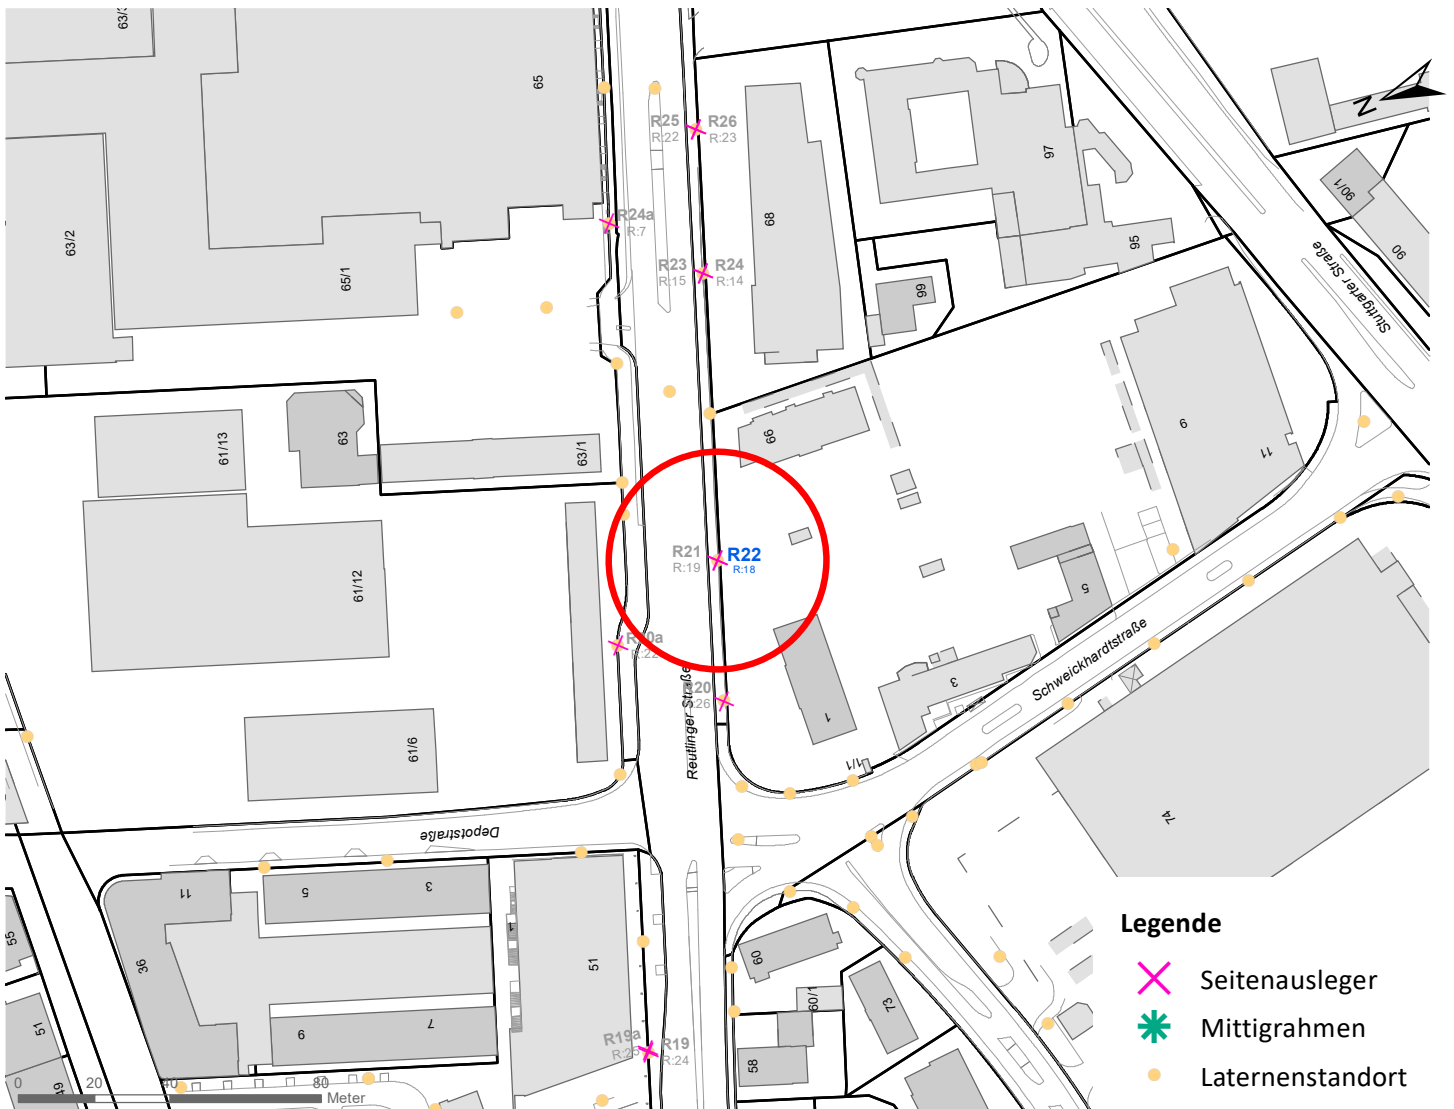

# Hängestelle W17 / Wilhelmstraße

Art: Seitenausleger; 2 Plakate

Lage im Stadtgebiet:

Foto:

Detailkarte:

# Hängestelle S10 / Stuttgarter Straße

Art: Seitenausleger; 2 Plakate

Lage im Stadtgebiet:

Foto:

Detailkarte:

**Legende**

- ✕ Seitenausleger
- ✱ Mittigrahmen
- Laternenstandort

# Hängestelle R22 / Reutlinger Straße

Art: Seitenausleger; 2 Plakate

Lage im Stadtgebiet:

Foto:

Detailkarte:

# Hängestelle R31 / Reutlinger Straße

Art: Seitenausleger; 2 Plakate

Lage im Stadtgebiet:

Foto:

Detailkarte: