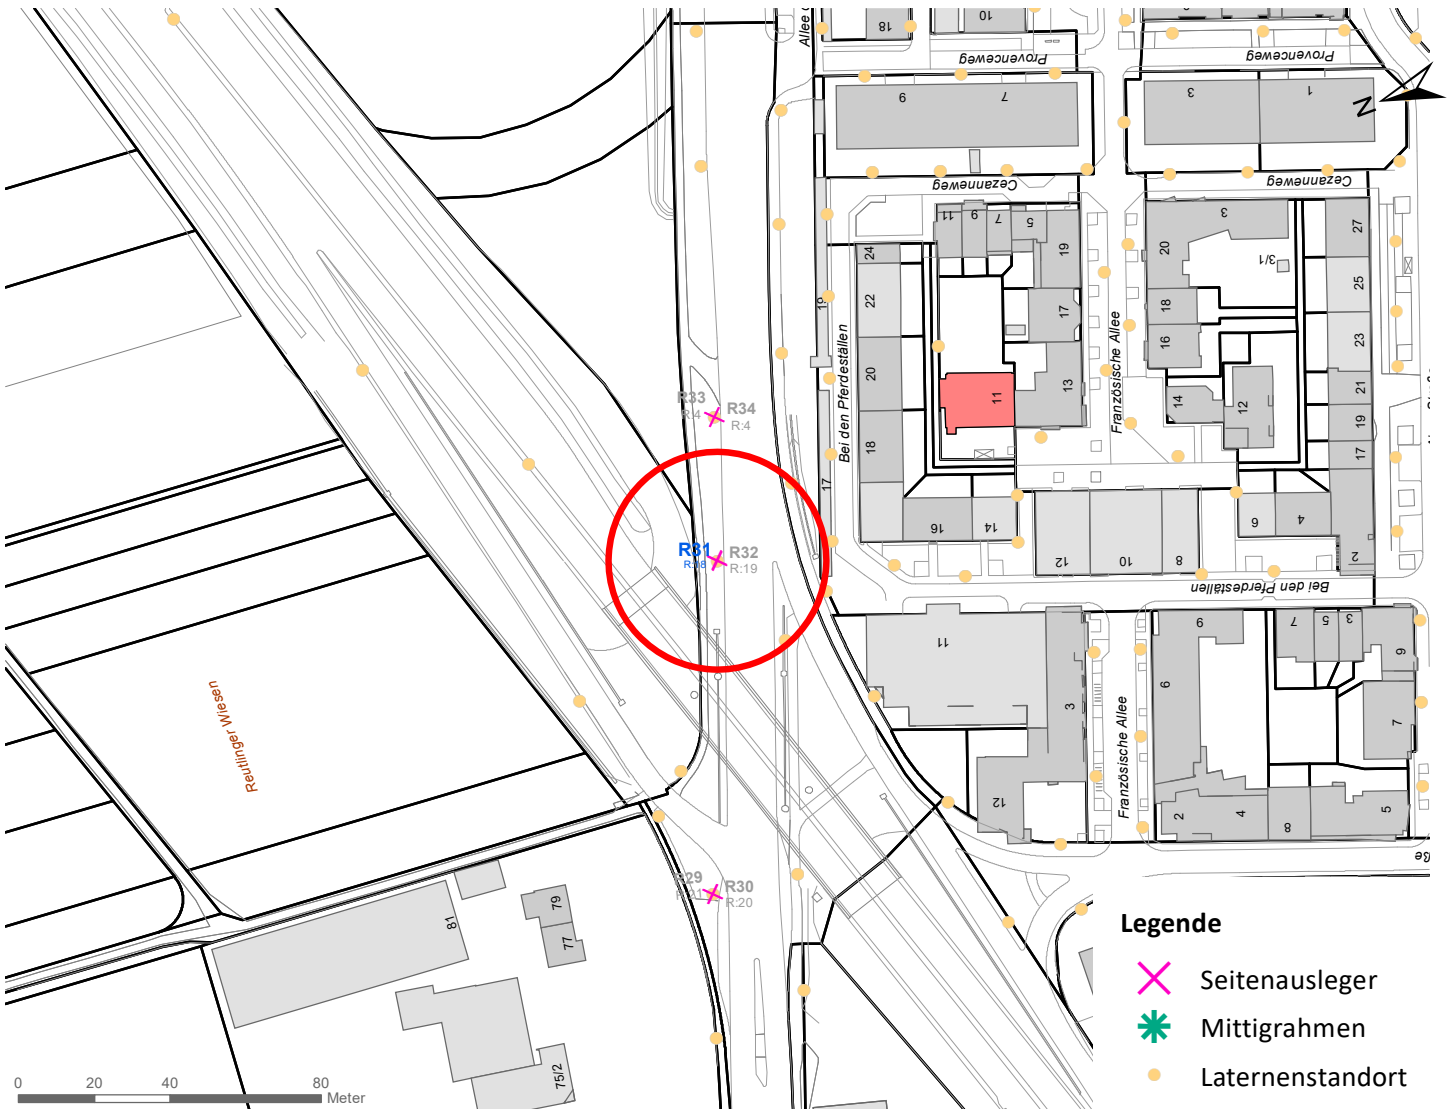

# Hängestelle W17 / Wilhelmstraße

Art: Seitenausleger; 2 Plakate

Lage im Stadtgebiet:

Foto:

Detailkarte:

# Hängestelle R22 / Reutlinger Straße

Art: Seitenausleger; 2 Plakate

Lage im Stadtgebiet:

Foto:

Detailkarte:

# Hängestelle R31 / Reutlinger Straße

Art: Seitenausleger; 2 Plakate

Lage im Stadtgebiet:

Foto:

Detailkarte:

# Hängestelle Rü5 / Rümelinstraße

Art: Seitenausleger; 2 Plakate

Lage im Stadtgebiet:

Foto:

Detailkarte:

**Legende**

- ✕ Seitenausleger
- ✱ Mittigrahmen
- Laternenstandort