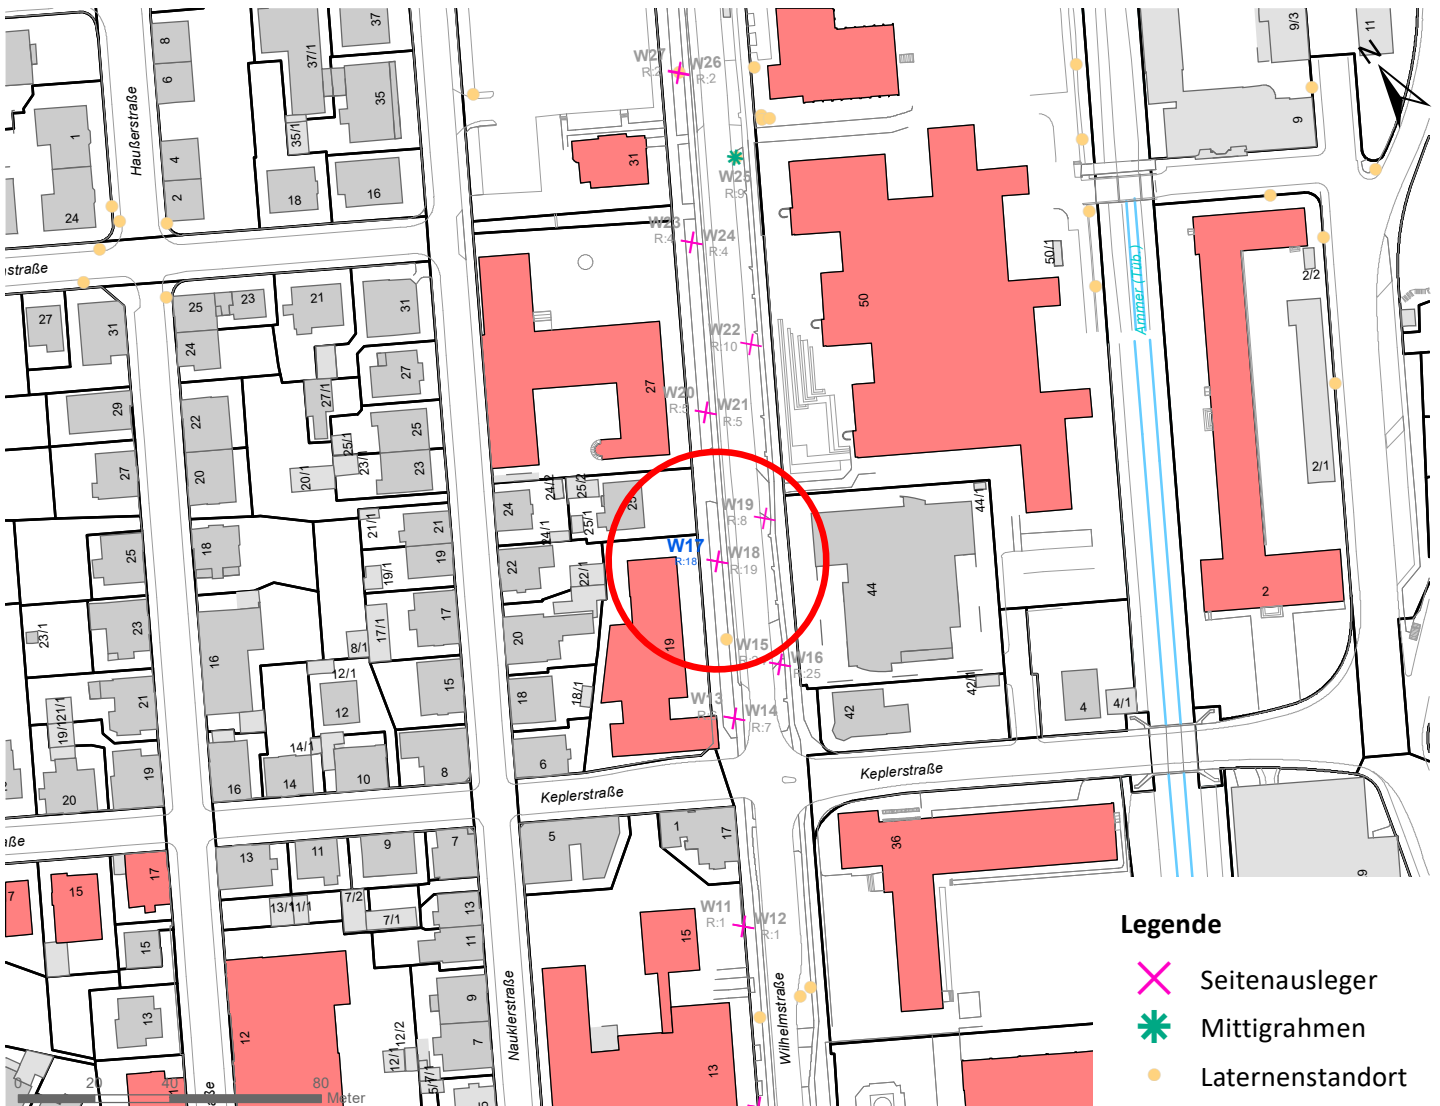

# Plakatstandorte: Route 18

15 Plakate; Gebühr pro Tag: 2,50 Euro

Hängestelle	Lage	Plakate	Gebühr in Euro
W17	Wilhelmstraße	2	0,30
W44	Wilhelmstraße	1	0,20
N10	Nordring	1	0,20
S10	Stuttgarter Straße	2	0,30
H23	Hegelstraße	1	0,20
R22	Reutlinger Straße	2	0,30
R31	Reutlinger Straße	2	0,30
Rü5	Rümelinstraße	2	0,30
Rh15	Rheinlandstraße	1	0,20
Rh30	Rheinlandstraße	1	0,20

# Hängestelle W17 / Wilhelmstraße

Art: Seitenausleger; 2 Plakate

Lage im Stadtgebiet:

Foto:

Detailkarte:

# Hängestelle W44 / Wilhelmstraße

Art: Mittigrahmen; 1 Plakate

Lage im Stadtgebiet:

Foto:

Detailkarte:

# Hängestelle S10 / Stuttgarter Straße

Art: Seitenausleger; 2 Plakate

Lage im Stadtgebiet:

Foto:

Detailkarte:

**Legende**

- ✕ Seitenausleger
- ✱ Mittigrahmen
- Laternenstandort