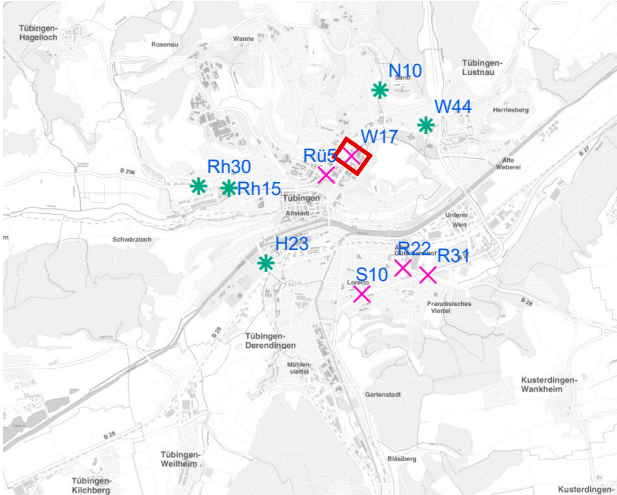

# Plakatstandorte: Route 18

15 Plakate; Gebühr pro Tag: 2,50 Euro

Hängestelle	Lage	Plakate	Gebühr in Euro
W17	Wilhelmstraße	2	0,30
W44	Wilhelmstraße	1	0,20
N10	Nordring	1	0,20
S10	Stuttgarter Straße	2	0,30
H23	Hegelstraße	1	0,20
R22	Reutlinger Straße	2	0,30
R31	Reutlinger Straße	2	0,30
Rü5	Rümelinstraße	2	0,30
Rh15	Rheinlandstraße	1	0,20
Rh30	Rheinlandstraße	1	0,20

# Hängestelle W17 / Wilhelmstraße

Art: Seitenausleger; 2 Plakate

Lage im Stadtgebiet:

Foto:

Detailkarte:

# Hängestelle W44 / Wilhelmstraße

Art: Mittigrahmen; 1 Plakate

Lage im Stadtgebiet:

Foto:

Detailkarte:

# Hängestelle S10 / Stuttgarter Straße

Art: Seitenausleger; 2 Plakate

Lage im Stadtgebiet:

Foto:

Detailkarte:

**Legende**

- ✕ Seitenausleger
- ✱ Mittigrahmen
- Laternenstandort