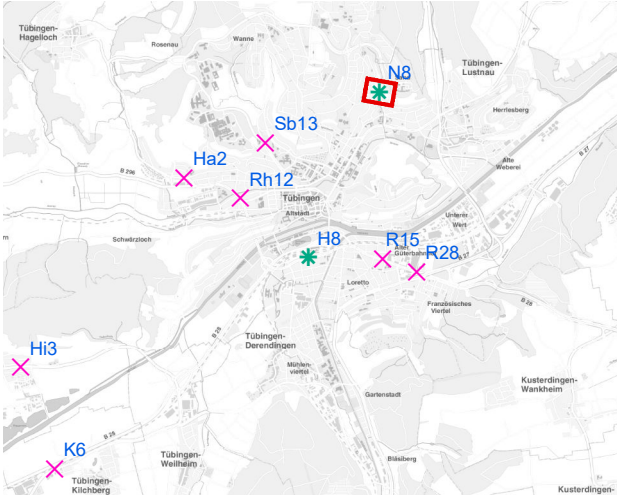

# Plakatstandorte: Route 12

18 Plakate; Gebühr pro Tag: 2,80 Euro

Hängestelle	Lage	Plakate	Gebühr in Euro
N8	Nordring	1	0,20
H8	Hegelstraße	1	0,20
R15	Reutlinger Straße	2	0,30
R28	Reutlinger Straße	2	0,30
Sb13	Schnarrenbergstraße	2	0,30
Rh12	Rheinlandstraße	2	0,30
Ha2	Hagellocher Weg	2	0,30
K6	Kilchberg	2	0,30
B9	Bühl	2	0,30
Hi3	Hirschau	2	0,30

# Hängestelle N8 / Nordring

Art: Mittigrahmen; 1 Plakate

Lage im Stadtgebiet:

Foto:

Detailkarte:

# Hängestelle H8 / Hegelstraße

Art: Mittigrahmen; 1 Plakate

Lage im Stadtgebiet:

Foto:

Detailkarte:

# Hängestelle R15 / Reutlinger Straße

Art: Seitenausleger; 2 Plakate

Lage im Stadtgebiet:

Foto:

Detailkarte: