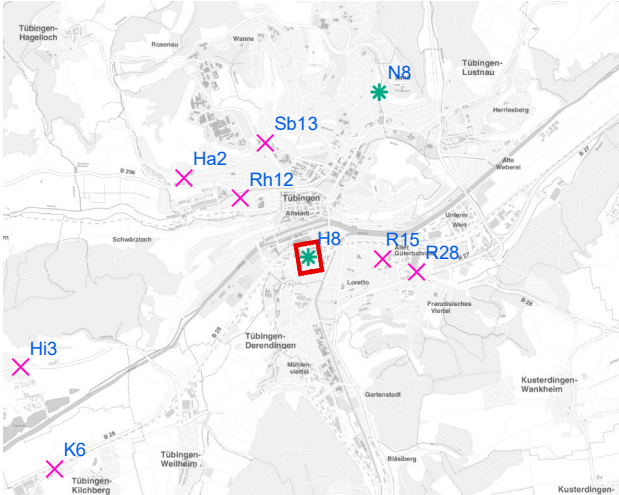

# Hängestelle H8 / Hegelstraße

Art: Mittigrahmen; 1 Plakate

Lage im Stadtgebiet:

Foto:

Detailkarte:

# Hängestelle R15 / Reutlinger Straße

Art: Seitenausleger; 2 Plakate

Lage im Stadtgebiet:

Foto:

Detailkarte:

# Hängestelle R28 / Reutlinger Straße

Art: Seitenausleger; 2 Plakate

Lage im Stadtgebiet:

Foto:

Detailkarte:

**Legende**

- ✕ Seitenausleger
- ✱ Mittigrahmen
- Laternenstandort

# Hängestelle Ha2 / Hagellocher Weg

Art: Seitenausleger; 2 Plakate

Lage im Stadtgebiet:

Foto:

Detailkarte: