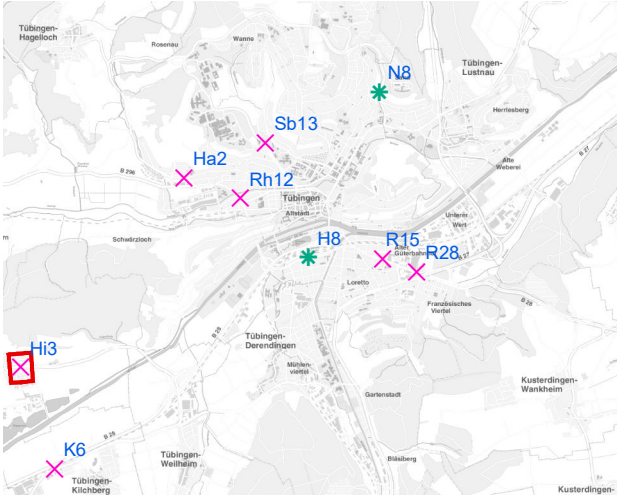

# Hängestelle Ha2 / Hagellocher Weg

Art: Seitenausleger; 2 Plakate

Lage im Stadtgebiet:

Foto:

Detailkarte:

# Hängestelle K6 / Kilchberg

Art: Seitenausleger; 2 Plakate

Lage im Stadtgebiet:

Foto:

Detailkarte:

# Hängestelle B9 / Bühl

Art: Seitenausleger; 2 Plakate

Lage im Stadtgebiet:

Foto:

Detailkarte:

# Hängestelle Hi3 / Hirschau

Art: Seitenausleger; 2 Plakate

Lage im Stadtgebiet:

Foto:

Detailkarte: