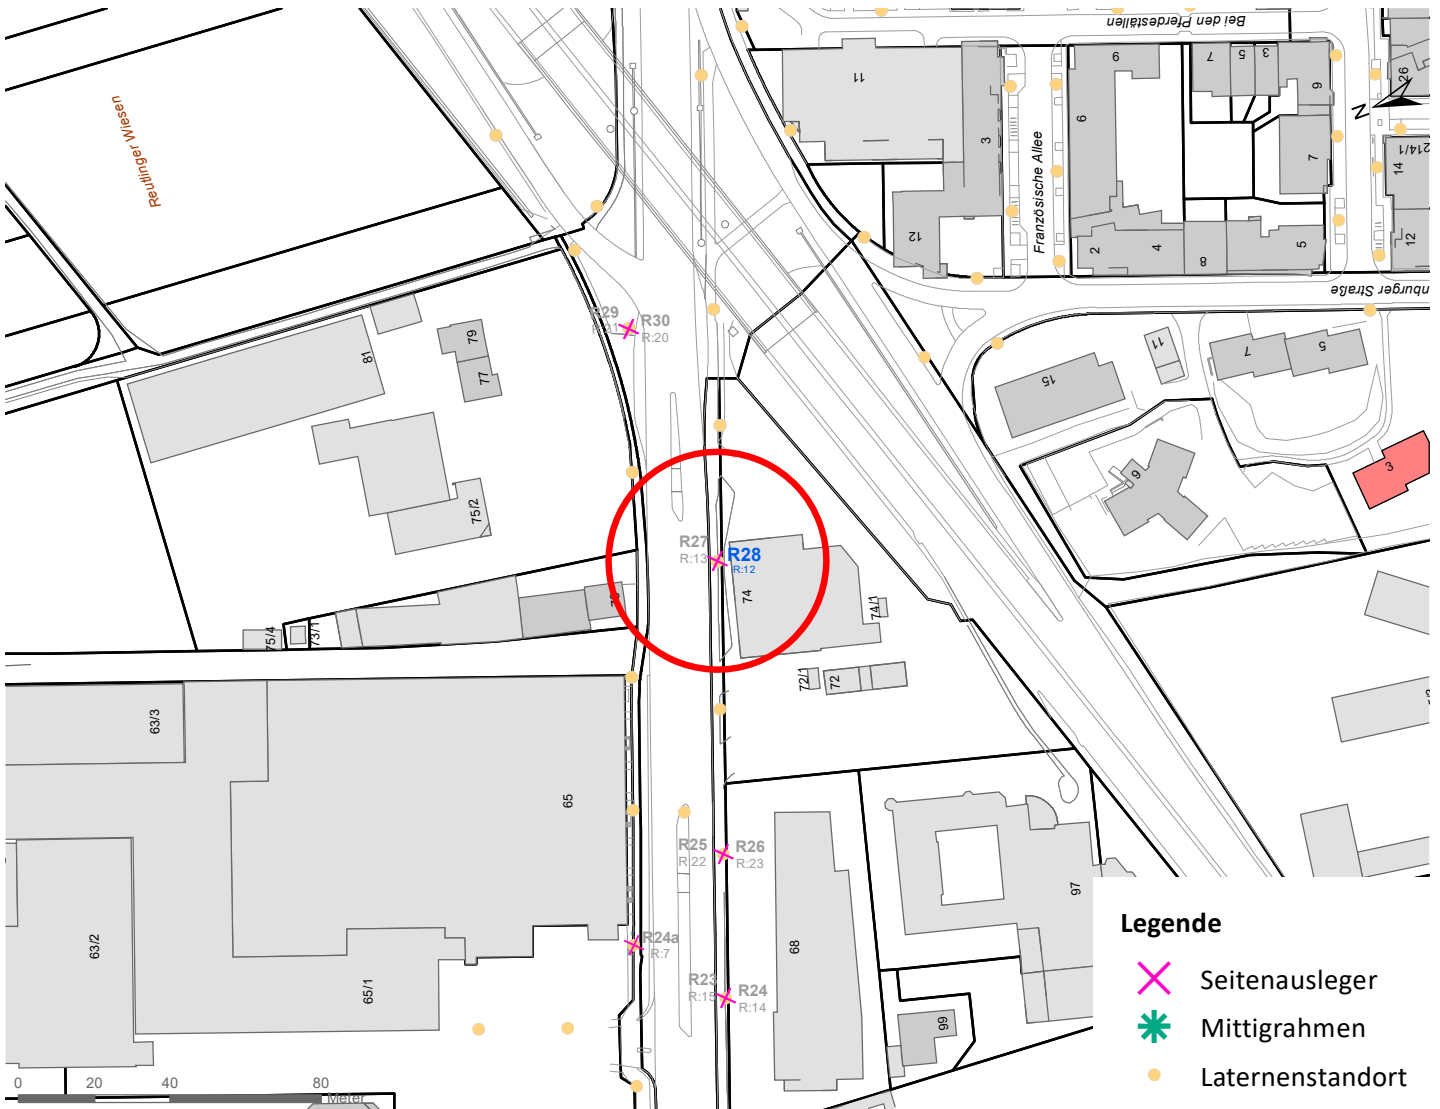

# Hängestelle R15 / Reutlinger Straße

Art: Seitenausleger; 2 Plakate

Lage im Stadtgebiet:

Foto:

Detailkarte:

# Hängestelle R28 / Reutlinger Straße

Art: Seitenausleger; 2 Plakate

Lage im Stadtgebiet:

Foto:

Detailkarte:

**Legende**

- ✕ Seitenausleger
- ✱ Mittigrahmen
- Laternenstandort

# Hängestelle Sb13 / Schnarrenbergstraße

Art: Seitenausleger; 2 Plakate

Lage im Stadtgebiet:

Foto:

Detailkarte:

**Legende**

- ✕ Seitenausleger
- ✱ Mittigrahmen
- Laternenstandort

# Hängestelle Rh12 / Rheinlandstraße

Art: Seitenausleger; 2 Plakate

Lage im Stadtgebiet:

Foto:

Detailkarte:

**Legende**

- ✕ Seitenausleger
- ✱ Mittigrahmen
- Laternenstandort