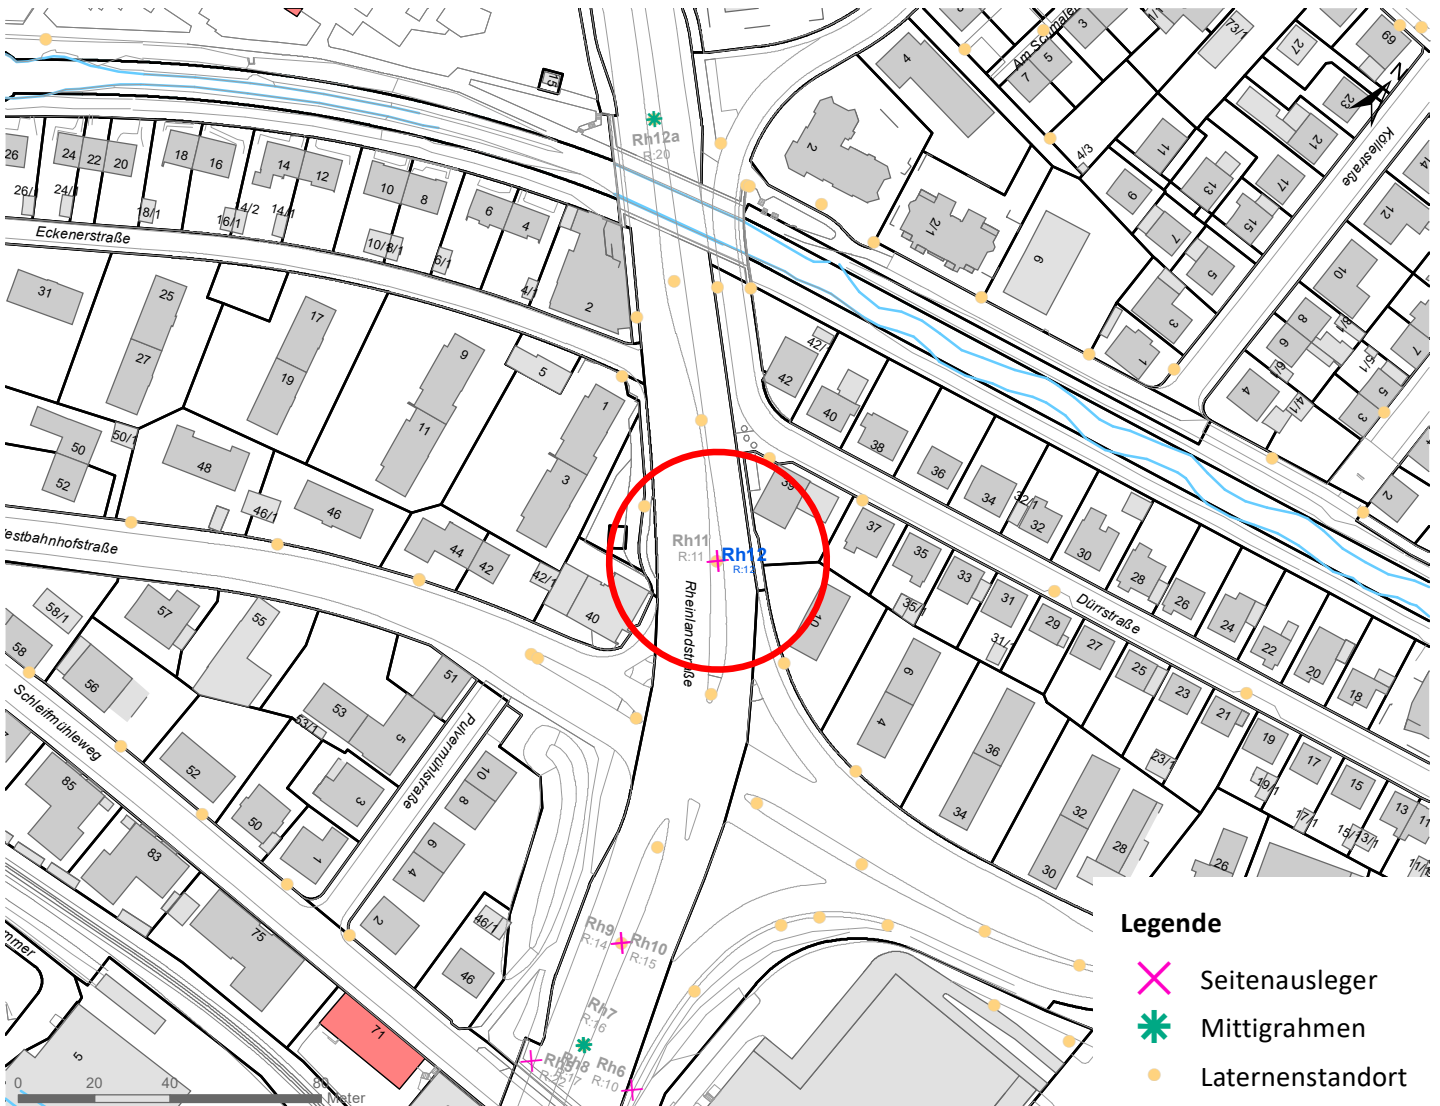

# Hängestelle R28 / Reutlinger Straße

Art: Seitenausleger; 2 Plakate

Lage im Stadtgebiet:

Foto:

Detailkarte:

**Legende**

- ✕ Seitenausleger
- ✱ Mittigrahmen
- Laternenstandort

# Hängestelle Sb13 / Schnarrenbergstraße

Art: Seitenausleger; 2 Plakate

Lage im Stadtgebiet:

Foto:

Detailkarte:

**Legende**

- ✕ Seitenausleger
- ✱ Mittigrahmen
- Laternenstandort

# Hängestelle Rh12 / Rheinlandstraße

Art: Seitenausleger; 2 Plakate

Lage im Stadtgebiet:

Foto:

Detailkarte:

**Legende**

- ✕ Seitenausleger
- ✱ Mittigrahmen
- Laternenstandort

# Hängestelle Ha2 / Hagellocher Weg

Art: Seitenausleger; 2 Plakate

Lage im Stadtgebiet:

Foto:

Detailkarte: