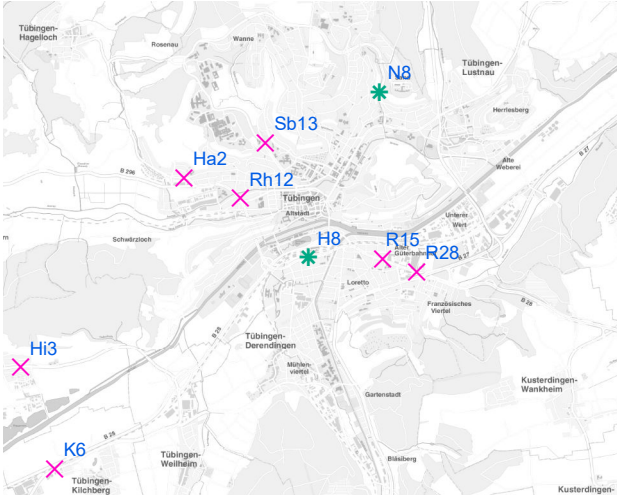

# Hängestelle Ha2 / Hagellocher Weg

Art: Seitenausleger; 2 Plakate

Lage im Stadtgebiet:

Foto:

Detailkarte:

# Hängestelle K6 / Kilchberg

Art: Seitenausleger; 2 Plakate

Lage im Stadtgebiet:

Foto:

Detailkarte:

# Hängestelle B9 / Bühl

Art: Seitenausleger; 2 Plakate

Lage im Stadtgebiet:

Foto:

Detailkarte:

# Hängestelle Hi3 / Hirschau

Art: Seitenausleger; 2 Plakate

Lage im Stadtgebiet:

Foto:

Detailkarte: