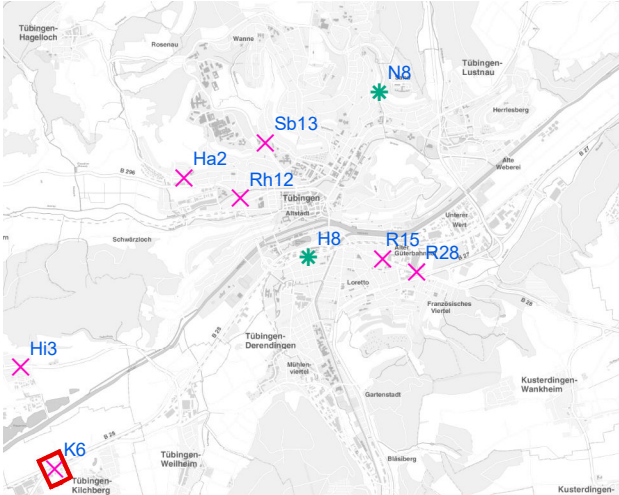

# Hängestelle Ha2 / Hagellocher Weg

Art: Seitenausleger; 2 Plakate

Lage im Stadtgebiet:

Foto:

Detailkarte:

# Hängestelle K6 / Kilchberg

Art: Seitenausleger; 2 Plakate

Lage im Stadtgebiet:

Foto:

Detailkarte:

# Hängestelle B9 / Bühl

Art: Seitenausleger; 2 Plakate

Lage im Stadtgebiet:

Foto:

Detailkarte:

# Hängestelle Hi3 / Hirschau

Art: Seitenausleger; 2 Plakate

Lage im Stadtgebiet:

Foto:

Detailkarte: