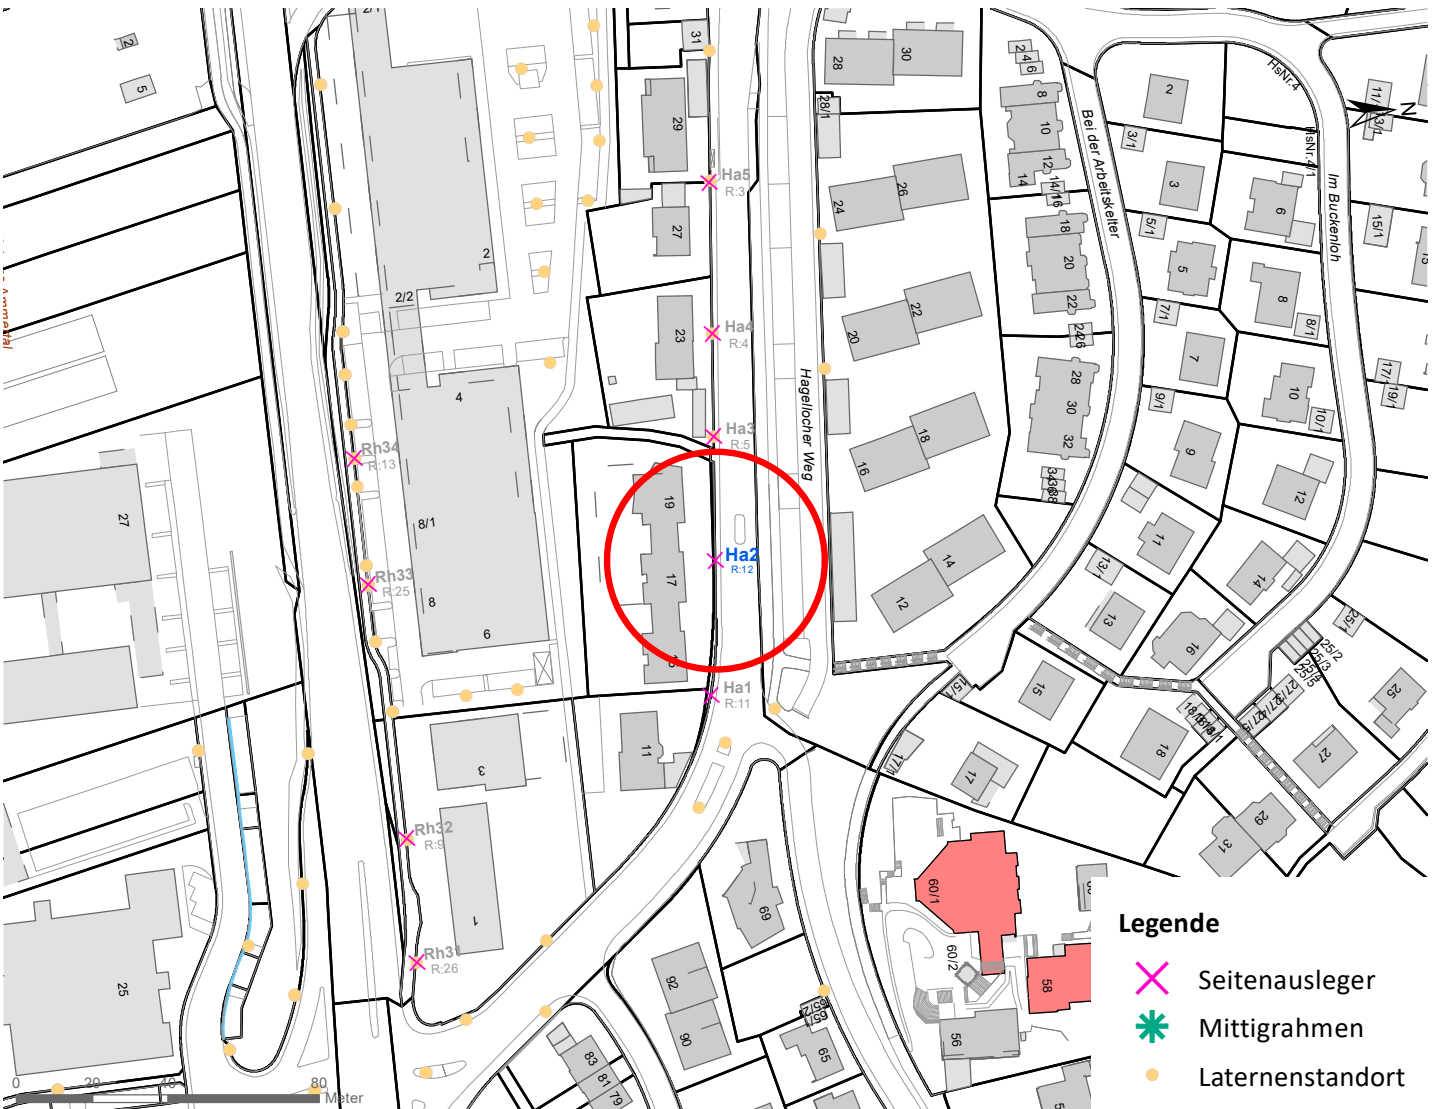

# Hängestelle R28 / Reutlinger Straße

Art: Seitenausleger; 2 Plakate

Lage im Stadtgebiet:

Foto:

Detailkarte:

**Legende**

- ✕ Seitenausleger
- ✱ Mittigrahmen
- Laternenstandort

# Hängestelle Rh12 / Rheinlandstraße

Art: Seitenausleger; 2 Plakate

Lage im Stadtgebiet:

Foto:

Detailkarte:

**Legende**

- ✕ Seitenausleger
- ✱ Mittigrahmen
- Laternenstandort

# Hängestelle Ha2 / Hagellocher Weg

Art: Seitenausleger; 2 Plakate

Lage im Stadtgebiet:

Foto:

Detailkarte:

# Hängestelle K6 / Kilchberg

Art: Seitenausleger; 2 Plakate

Lage im Stadtgebiet:

Foto:

Detailkarte: