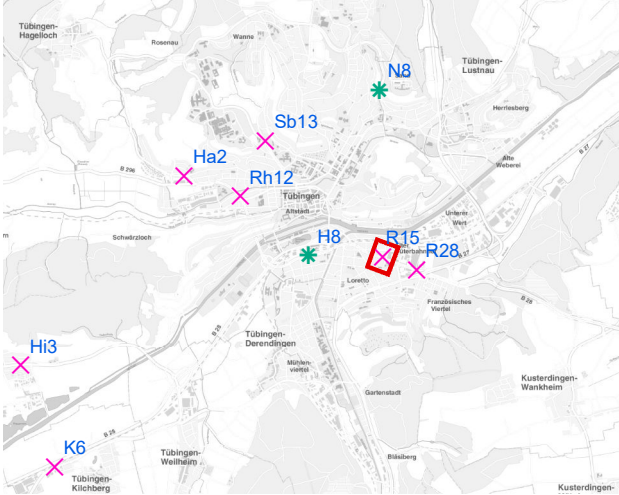

# Hängestelle H8 / Hegelstraße

Art: Mittigrahmen; 1 Plakate

Lage im Stadtgebiet:

Foto:

Detailkarte:

# Hängestelle R15 / Reutlinger Straße

Art: Seitenausleger; 2 Plakate

Lage im Stadtgebiet:

Foto:

Detailkarte:

# Hängestelle R28 / Reutlinger Straße

Art: Seitenausleger; 2 Plakate

Lage im Stadtgebiet:

Foto:

Detailkarte:

**Legende**

- ✕ Seitenausleger
- ✱ Mittigrahmen
- Laternenstandort

# Hängestelle Ha2 / Hagellocher Weg

Art: Seitenausleger; 2 Plakate

Lage im Stadtgebiet:

Foto:

Detailkarte: