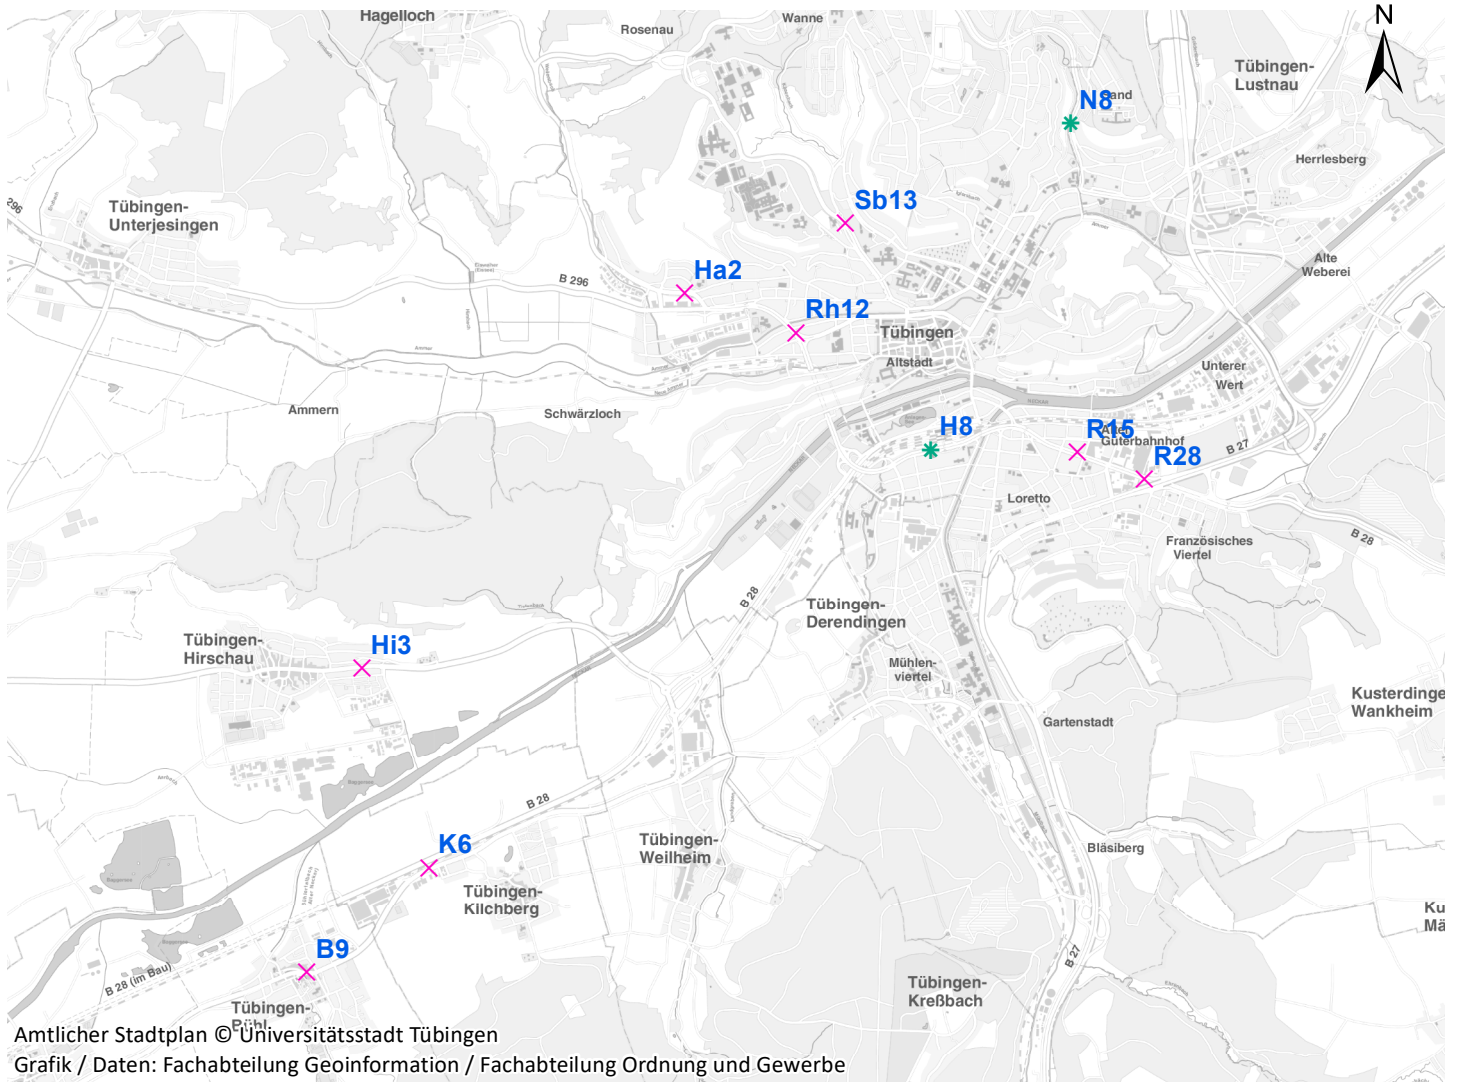

# Plakatstandorte: Route 12

18 Plakate; Gebühr pro Tag: 2,80 Euro

Hängestelle	Lage	Plakate	Gebühr in Euro
N8	Nordring	1	0,20
H8	Hegelstraße	1	0,20
R15	Reutlinger Straße	2	0,30
R28	Reutlinger Straße	2	0,30
Sb13	Schnarrenbergstraße	2	0,30
Rh12	Rheinlandstraße	2	0,30
Ha2	Hagellocher Weg	2	0,30
K6	Kilchberg	2	0,30
B9	Bühl	2	0,30
Hi3	Hirschau	2	0,30

# Hängestelle R15 / Reutlinger Straße

Art: Seitenausleger; 2 Plakate

Lage im Stadtgebiet:

Foto:

Detailkarte:

# Hängestelle Rh12 / Rheinlandstraße

Art: Seitenausleger; 2 Plakate

Lage im Stadtgebiet:

Foto:

Detailkarte:

**Legende**

- ✕ Seitenausleger
- ✱ Mittigrahmen
- Laternenstandort

# Hängestelle Ha2 / Hagellocher Weg

Art: Seitenausleger; 2 Plakate

Lage im Stadtgebiet:

Foto:

Detailkarte: