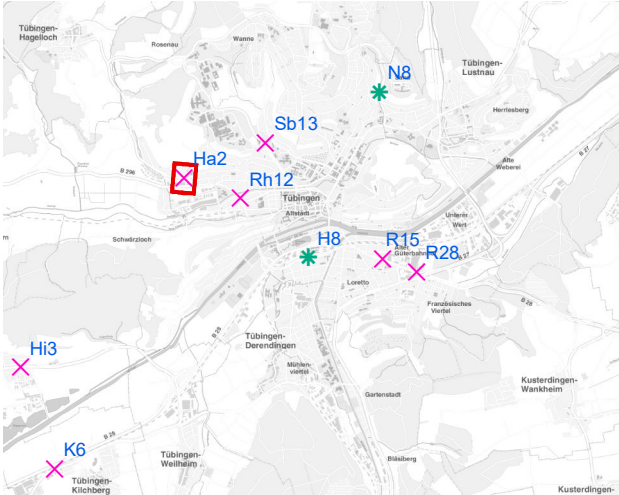

# Hängestelle Rh12 / Rheinlandstraße

Art: Seitenausleger; 2 Plakate

Lage im Stadtgebiet:

Foto:

Detailkarte:

**Legende**

- ✕ Seitenausleger
- ✱ Mittigrahmen
- Laternenstandort

# Hängestelle Ha2 / Hagellocher Weg

Art: Seitenausleger; 2 Plakate

Lage im Stadtgebiet:

Foto:

Detailkarte:

# Hängestelle K6 / Kilchberg

Art: Seitenausleger; 2 Plakate

Lage im Stadtgebiet:

Foto:

Detailkarte:

# Hängestelle B9 / Bühl

Art: Seitenausleger; 2 Plakate

Lage im Stadtgebiet:

Foto:

Detailkarte: