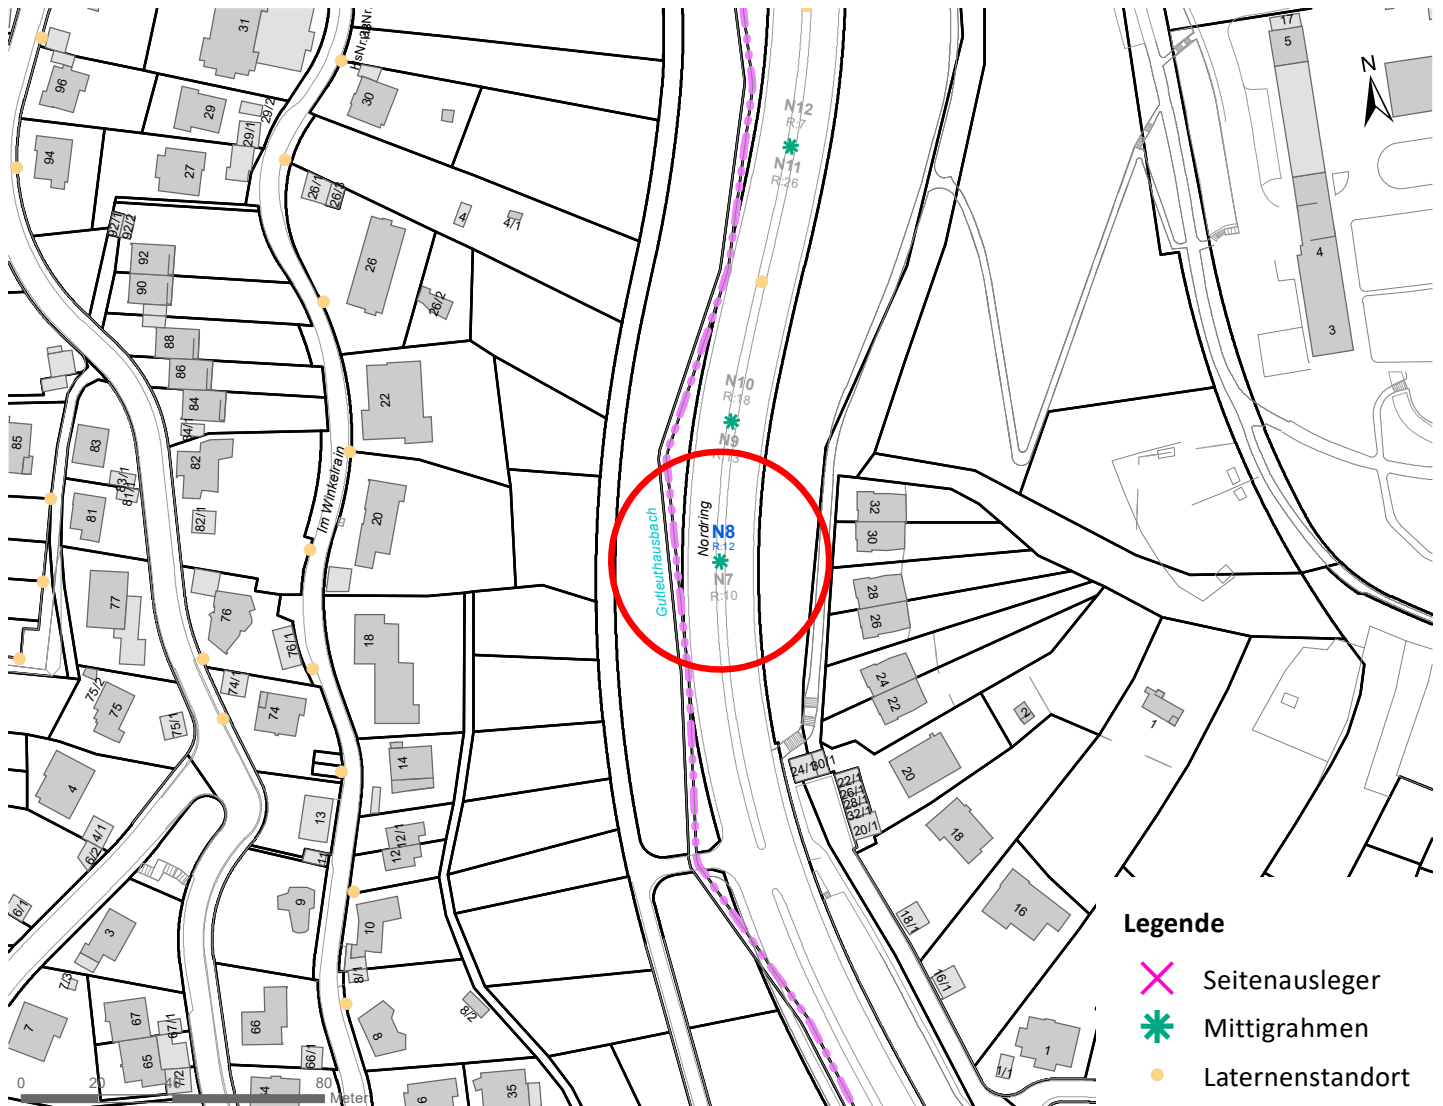

# Hängestelle N8 / Nordring

Art: Mittigrahmen; 1 Plakate

Lage im Stadtgebiet:

Foto:

Detailkarte:

# Hängestelle H8 / Hegelstraße

Art: Mittigrahmen; 1 Plakate

Lage im Stadtgebiet:

Foto:

Detailkarte:

# Hängestelle R15 / Reutlinger Straße

Art: Seitenausleger; 2 Plakate

Lage im Stadtgebiet:

Foto:

Detailkarte:

# Hängestelle R28 / Reutlinger Straße

Art: Seitenausleger; 2 Plakate

Lage im Stadtgebiet:

Foto:

Detailkarte:

**Legende**

- ✕ Seitenausleger
- ✱ Mittigrahmen
- Laternenstandort