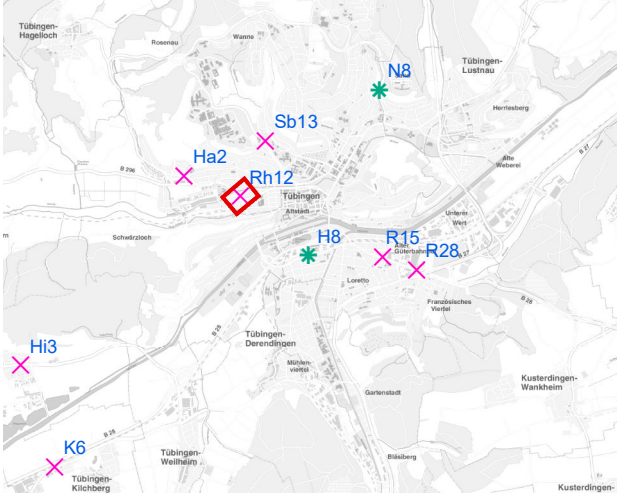

# Hängestelle R15 / Reutlinger Straße

Art: Seitenausleger; 2 Plakate

Lage im Stadtgebiet:

Foto:

Detailkarte:

# Hängestelle Sb13 / Schnarrenbergstraße

Art: Seitenausleger; 2 Plakate

Lage im Stadtgebiet:

Foto:

Detailkarte:

**Legende**

- ✕ Seitenausleger
- ✱ Mittigrahmen
- Laternenstandort

# Hängestelle Rh12 / Rheinlandstraße

Art: Seitenausleger; 2 Plakate

Lage im Stadtgebiet:

Foto:

Detailkarte:

**Legende**

- ✕ Seitenausleger
- ✱ Mittigrahmen
- Laternenstandort

# Hängestelle Ha2 / Hagellocher Weg

Art: Seitenausleger; 2 Plakate

Lage im Stadtgebiet:

Foto:

Detailkarte: