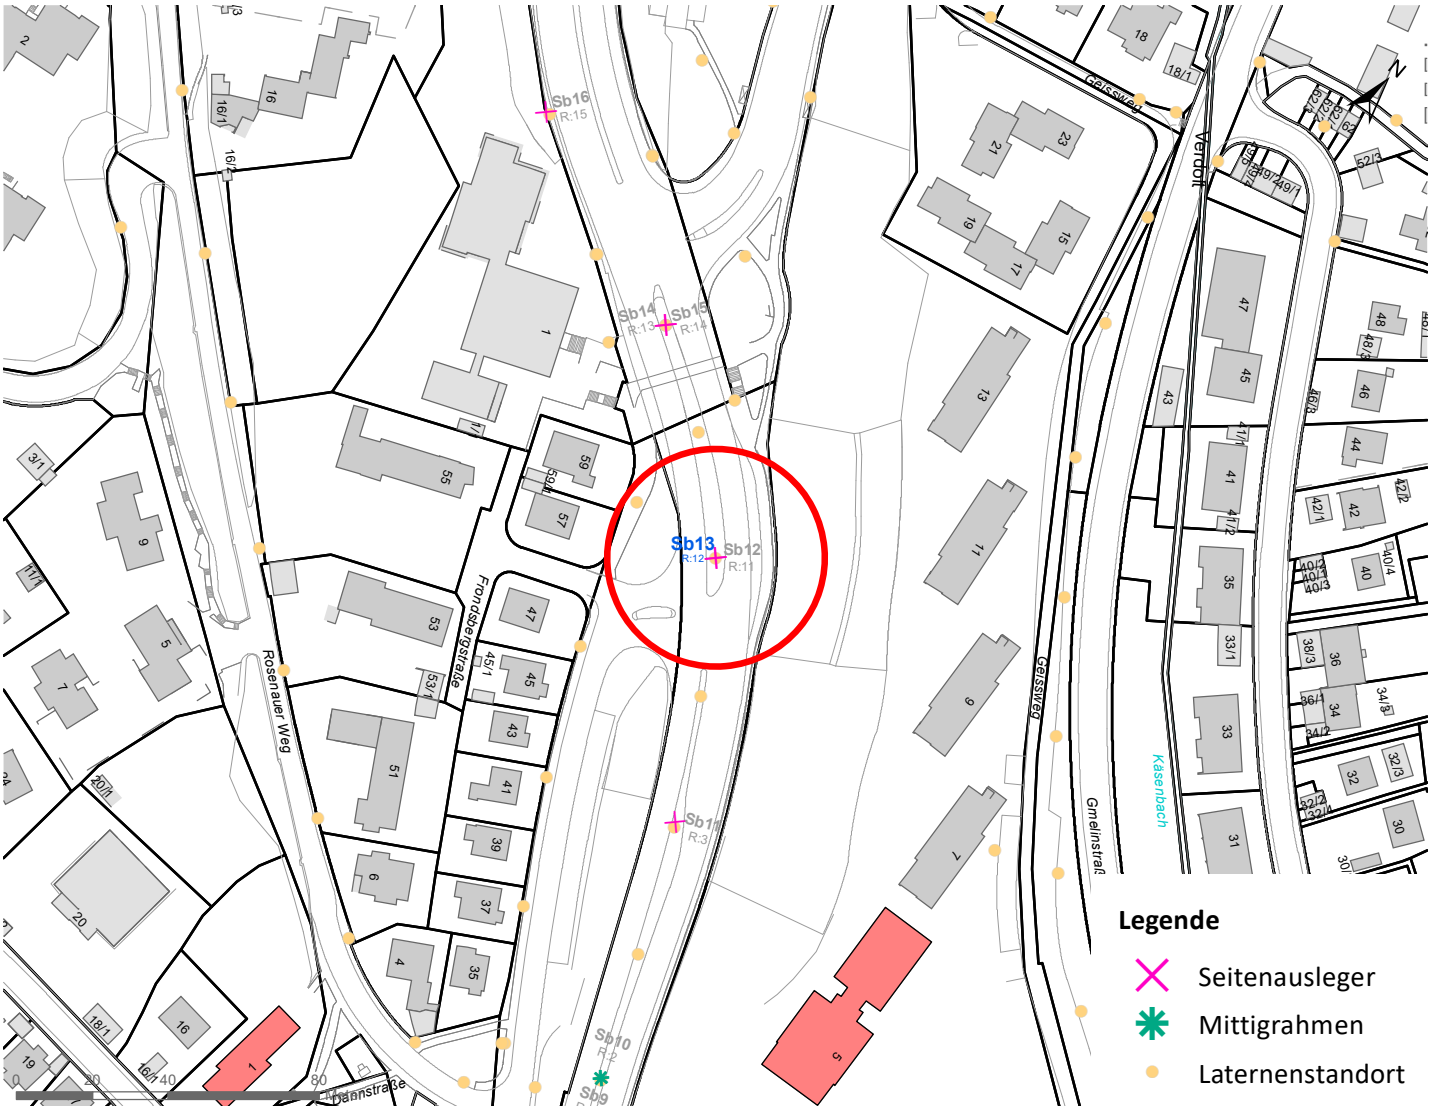

# Hängestelle R15 / Reutlinger Straße

Art: Seitenausleger; 2 Plakate

Lage im Stadtgebiet:

Foto:

Detailkarte:

# Hängestelle R28 / Reutlinger Straße

Art: Seitenausleger; 2 Plakate

Lage im Stadtgebiet:

Foto:

Detailkarte:

**Legende**

- ✕ Seitenausleger
- ✱ Mittigrahmen
- Laternenstandort

# Hängestelle Sb13 / Schnarrenbergstraße

Art: Seitenausleger; 2 Plakate

Lage im Stadtgebiet:

Foto:

Detailkarte:

**Legende**

- ✕ Seitenausleger
- ✱ Mittigrahmen
- Laternenstandort

# Hängestelle Rh12 / Rheinlandstraße

Art: Seitenausleger; 2 Plakate

Lage im Stadtgebiet:

Foto:

Detailkarte:

**Legende**

- ✕ Seitenausleger
- ✱ Mittigrahmen
- Laternenstandort