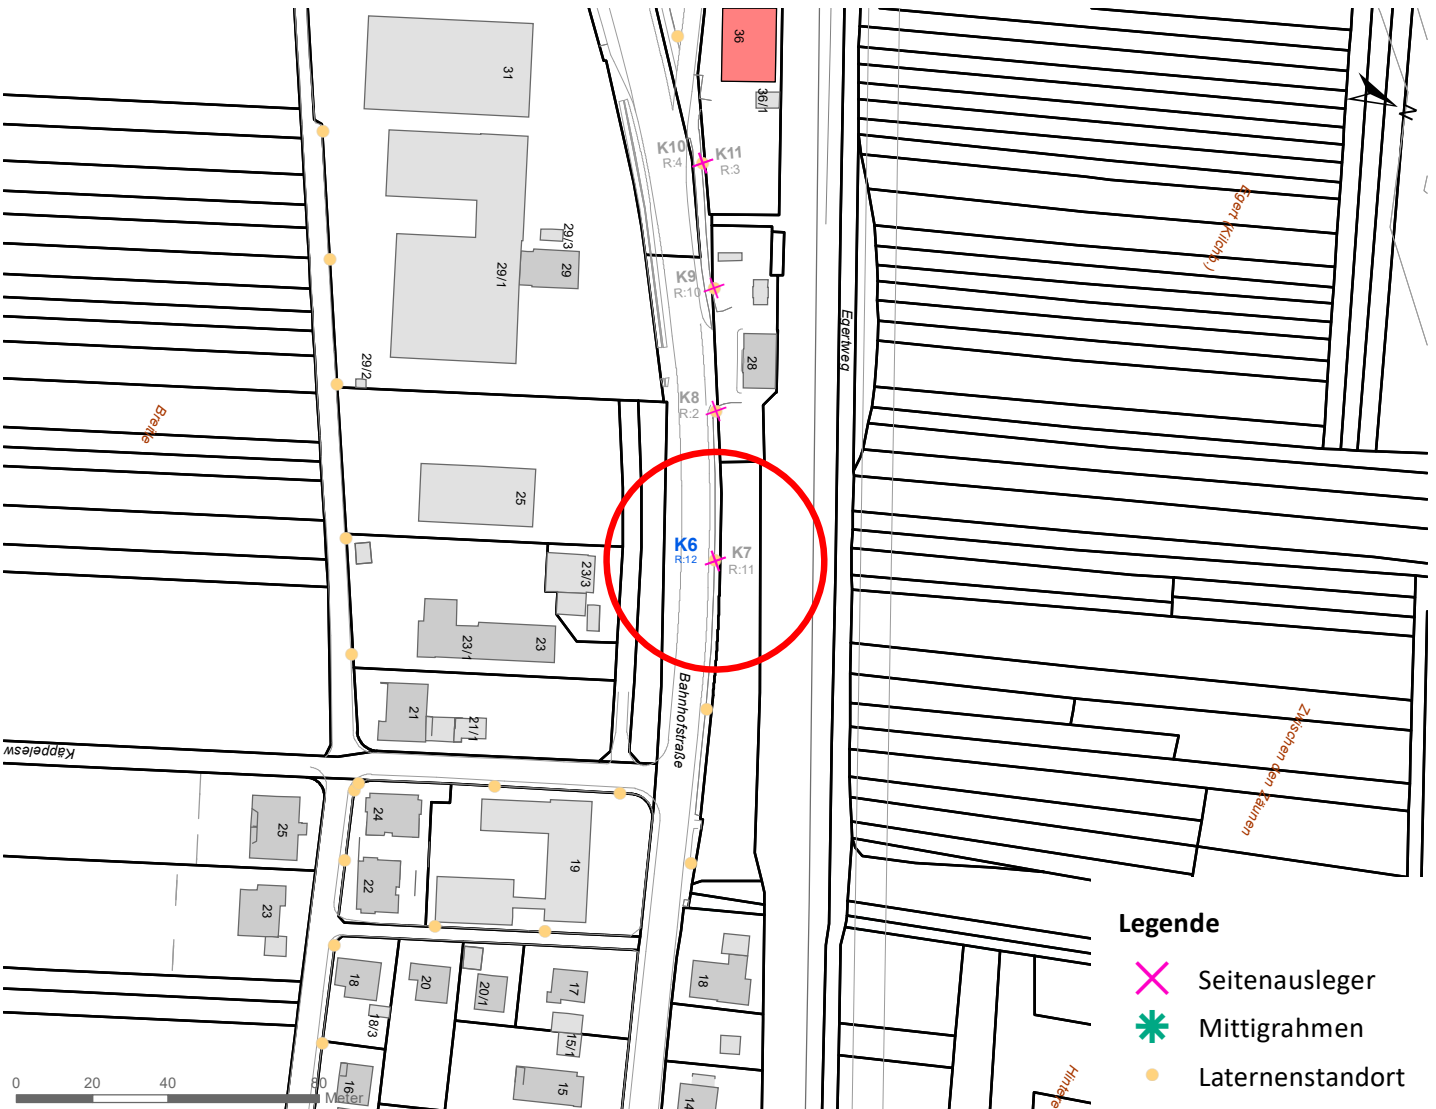

# Hängestelle Rh12 / Rheinlandstraße

Art: Seitenausleger; 2 Plakate

Lage im Stadtgebiet:

Foto:

Detailkarte:

**Legende**

- ✕ Seitenausleger
- ✱ Mittigrahmen
- Laternenstandort

# Hängestelle Ha2 / Hagellocher Weg

Art: Seitenausleger; 2 Plakate

Lage im Stadtgebiet:

Foto:

Detailkarte:

# Hängestelle K6 / Kilchberg

Art: Seitenausleger; 2 Plakate

Lage im Stadtgebiet:

Foto:

Detailkarte:

# Hängestelle B9 / Bühl

Art: Seitenausleger; 2 Plakate

Lage im Stadtgebiet:

Foto:

Detailkarte: