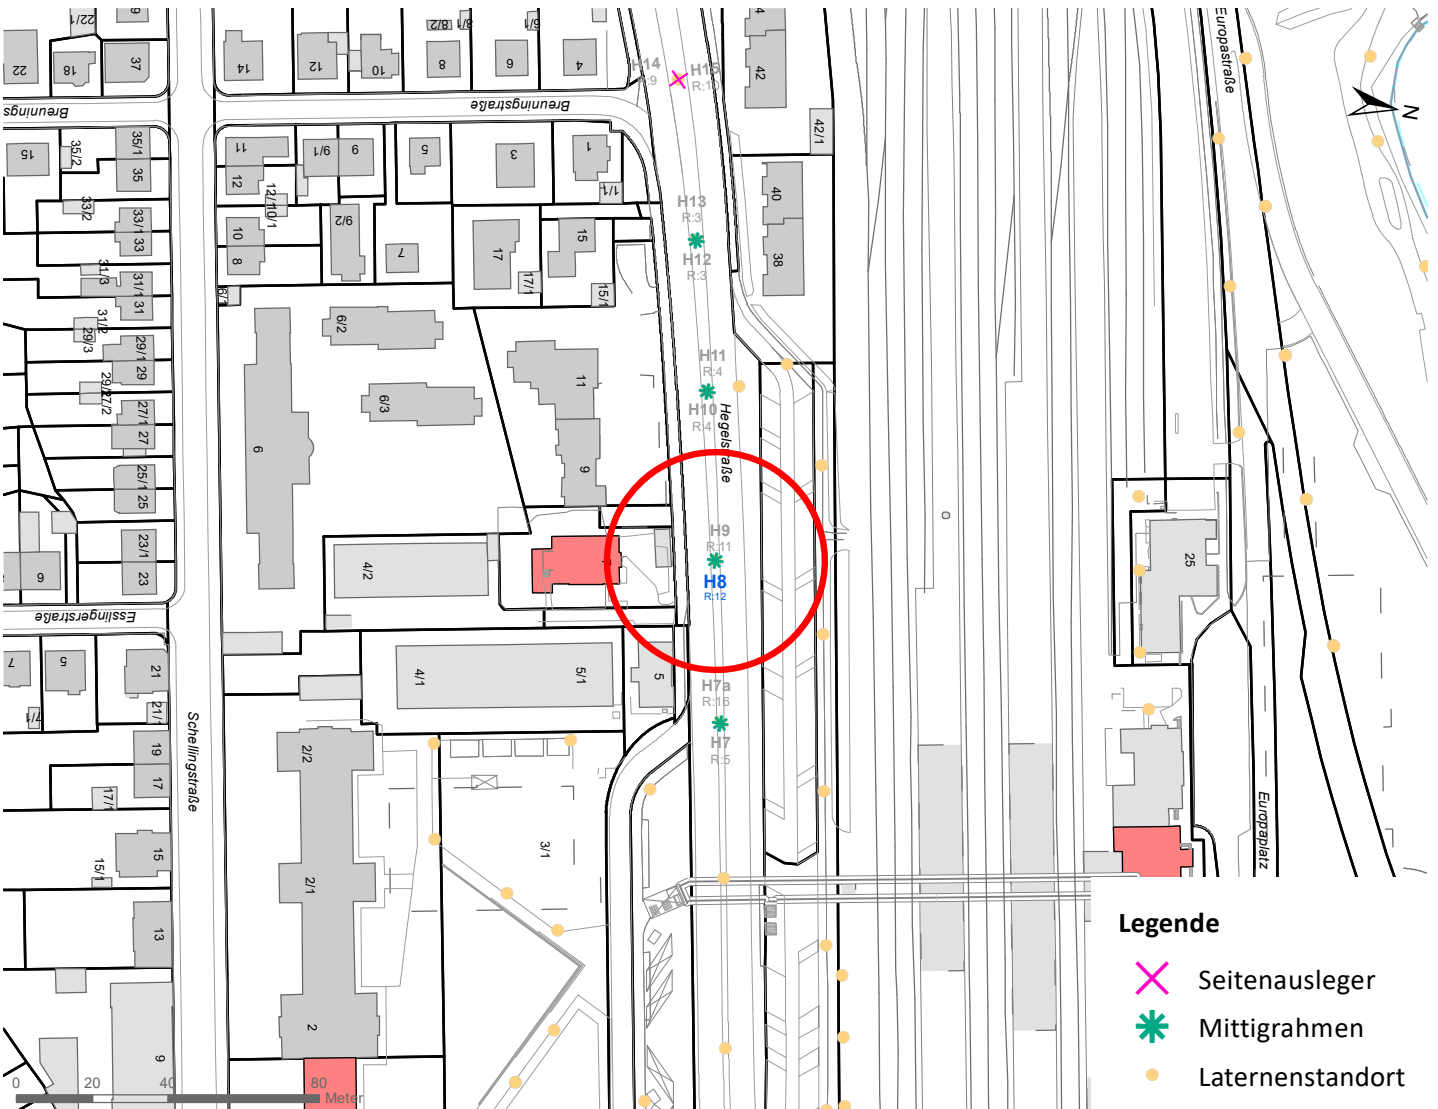

# Hängestelle N8 / Nordring

Art: Mittigrahmen; 1 Plakate

Lage im Stadtgebiet:

Foto:

Detailkarte:

# Hängestelle H8 / Hegelstraße

Art: Mittigrahmen; 1 Plakate

Lage im Stadtgebiet:

Foto:

Detailkarte:

# Hängestelle R15 / Reutlinger Straße

Art: Seitenausleger; 2 Plakate

Lage im Stadtgebiet:

Foto:

Detailkarte:

# Hängestelle R28 / Reutlinger Straße

Art: Seitenausleger; 2 Plakate

Lage im Stadtgebiet:

Foto:

Detailkarte:

**Legende**

- ✕ Seitenausleger
- ✱ Mittigrahmen
- Laternenstandort