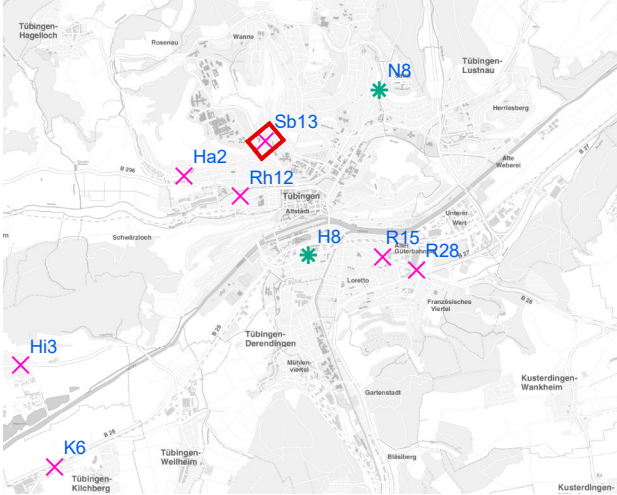

# Hängestelle R28 / Reutlinger Straße

Art: Seitenausleger; 2 Plakate

Lage im Stadtgebiet:

Foto:

Detailkarte:

**Legende**

- ✕ Seitenausleger
- ✱ Mittigrahmen
- Laternenstandort

# Hängestelle Sb13 / Schnarrenbergstraße

Art: Seitenausleger; 2 Plakate

Lage im Stadtgebiet:

Foto:

Detailkarte:

**Legende**

- ✕ Seitenausleger
- ✱ Mittigrahmen
- Laternenstandort

# Hängestelle Rh12 / Rheinlandstraße

Art: Seitenausleger; 2 Plakate

Lage im Stadtgebiet:

Foto:

Detailkarte:

**Legende**

- ✕ Seitenausleger
- ✱ Mittigrahmen
- Laternenstandort

# Hängestelle Ha2 / Hagellocher Weg

Art: Seitenausleger; 2 Plakate

Lage im Stadtgebiet:

Foto:

Detailkarte: