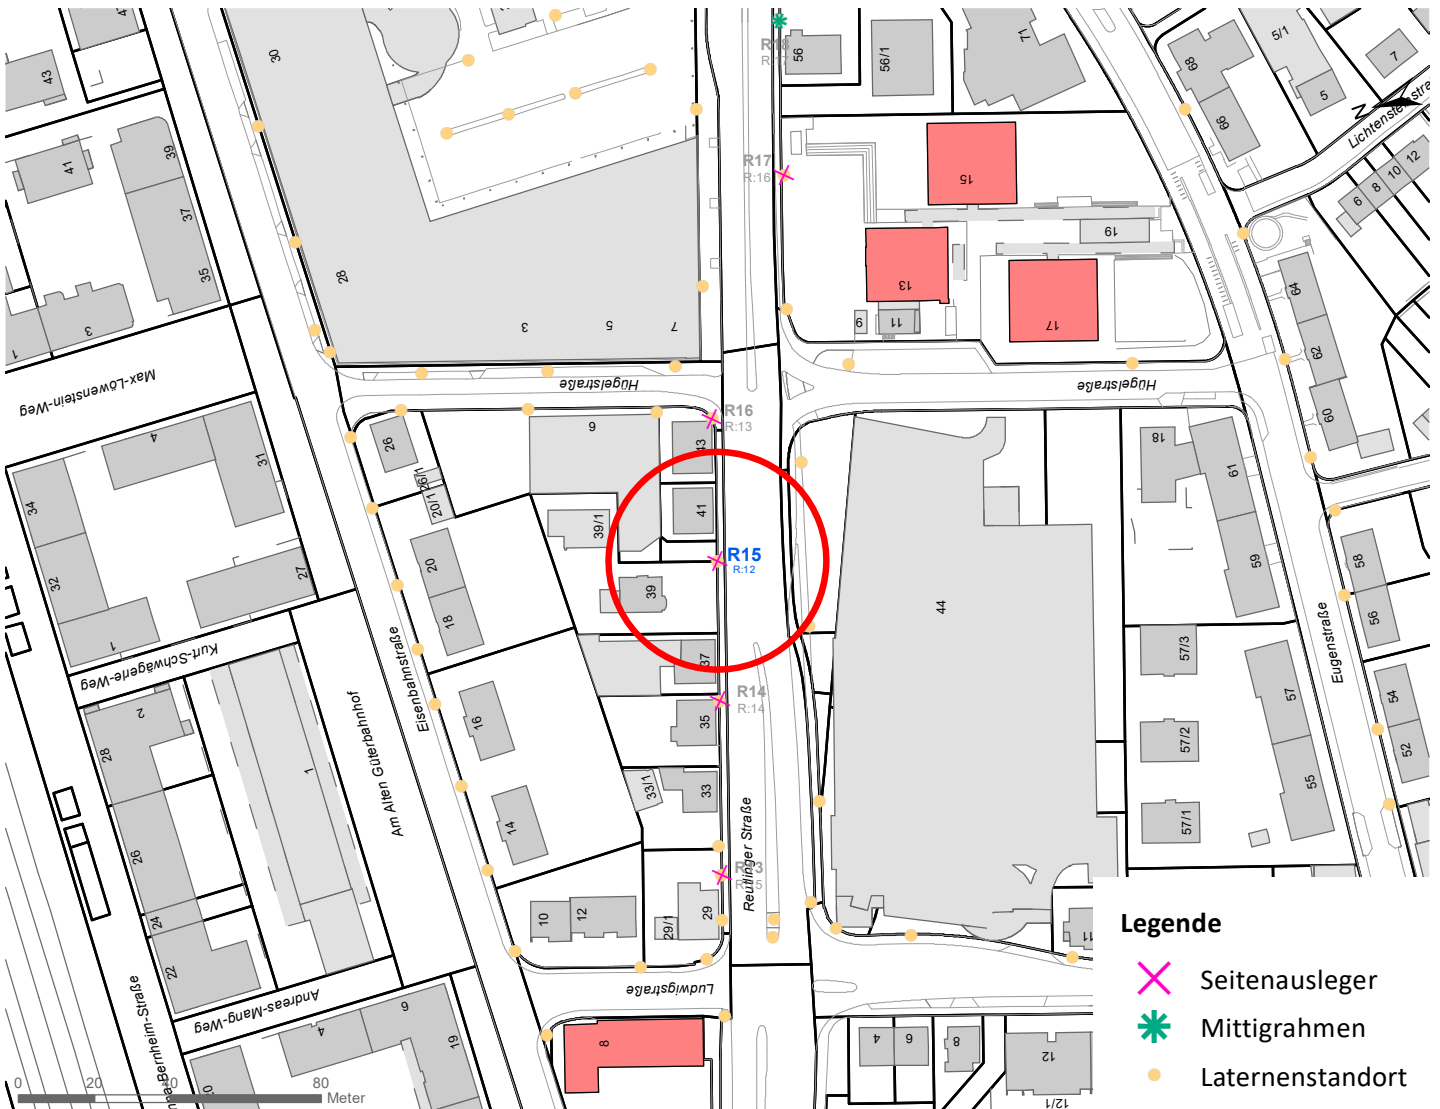

# Hängestelle R15 / Reutlinger Straße

Art: Seitenausleger; 2 Plakate

Lage im Stadtgebiet:

Foto:

Detailkarte:

# Hängestelle R28 / Reutlinger Straße

Art: Seitenausleger; 2 Plakate

Lage im Stadtgebiet:

Foto:

Detailkarte:

**Legende**

- ✕ Seitenausleger
- ✱ Mittigrahmen
- Laternenstandort