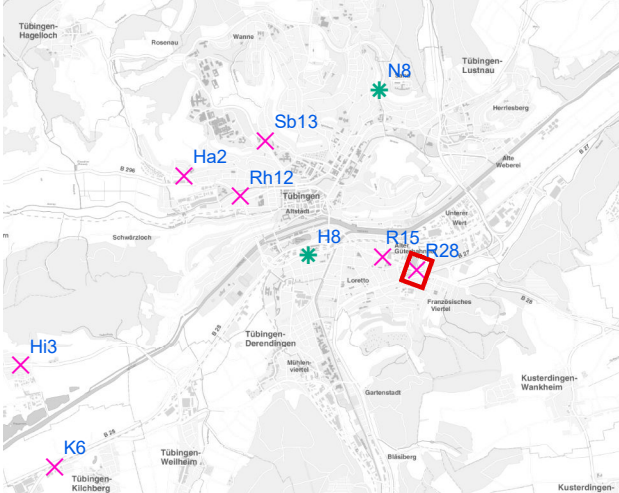

# Hängestelle R15 / Reutlinger Straße

Art: Seitenausleger; 2 Plakate

Lage im Stadtgebiet:

Foto:

Detailkarte:

# Hängestelle R28 / Reutlinger Straße

Art: Seitenausleger; 2 Plakate

Lage im Stadtgebiet:

Foto:

Detailkarte:

**Legende**

- ✕ Seitenausleger
- ✱ Mittigrahmen
- Laternenstandort

# Hängestelle Sb13 / Schnarrenbergstraße

Art: Seitenausleger; 2 Plakate

Lage im Stadtgebiet:

Foto:

Detailkarte:

**Legende**

- ✕ Seitenausleger
- ✱ Mittigrahmen
- Laternenstandort

# Hängestelle Ha2 / Hagellocher Weg

Art: Seitenausleger; 2 Plakate

Lage im Stadtgebiet:

Foto:

Detailkarte: