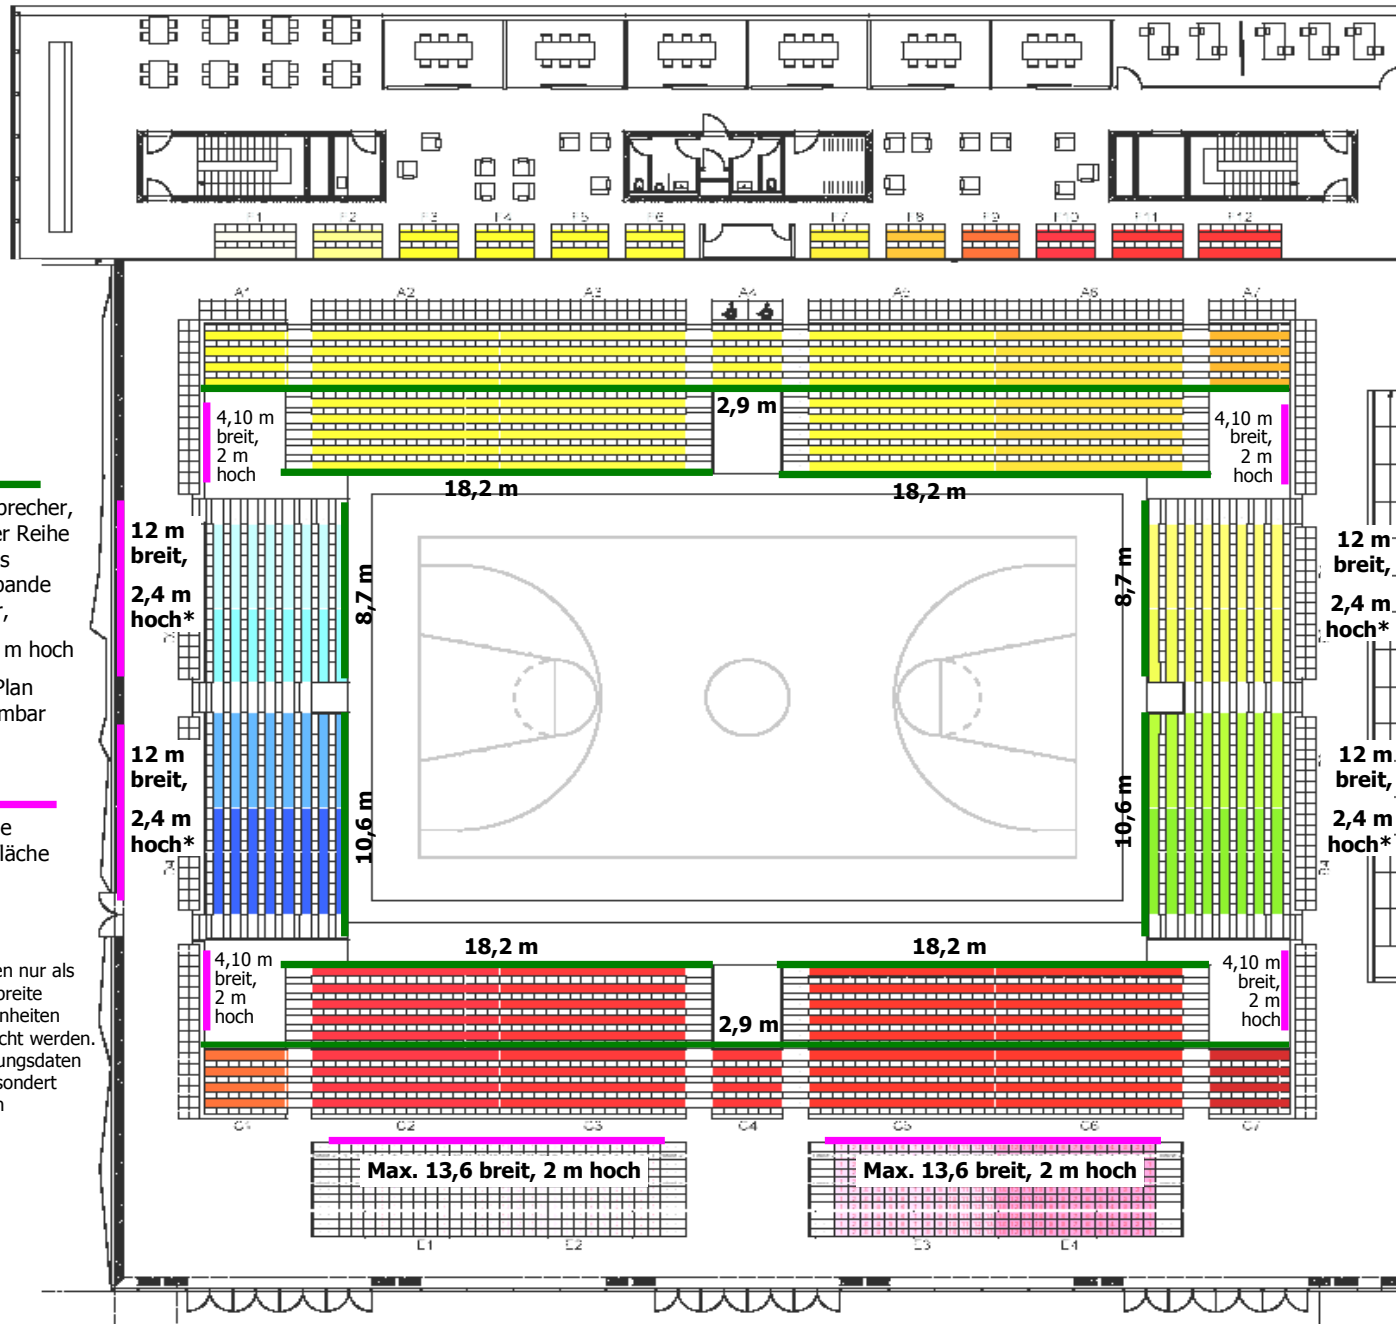

# Maße und Zahlen, TüArena

## Tribüengröße:

	Sitz	Steh
<b>A gesamt</b>	<b>656</b>	<b>220</b>
A1, A7	28	46
A2, A3, A5, A6	144	32
A4	24	
<i>A ohne Teleskop</i>	<i>336</i>	<i>220</i>
<b>B gesamt</b>	<b>264</b>	<b>64</b>
B1 + B2	116	28
B2 + B3	148	36
<b>C gesamt</b>	<b>656</b>	<b>220</b>
C1, C7	28	46
C2, C3, C5, C6	144	32
C4	24	
<i>C ohne Teleskop</i>	<i>336</i>	<i>220</i>
(sind Stehtribünen aufgebaut, sind lediglich 2x32 Stehplätze an den Ecken vorgesehen)		
<b>D gesamt</b>	<b>264</b>	<b>64</b>
D1 + D2	116	28
D2 + D3	148	36
<b>E gesamt</b>	<b>0</b>	<b>624</b>
E1 + E2		312
E3 + E4		312
<b>GESAMT (ohne Steh)</b>	<b>1840</b>	<b>568</b>
<b>GESAMT (mit Steh)</b>	<b>1840</b>	<b>1036</b>
<b>VIP</b>	<b>132</b>	

+ = Summe der Tribünen  
, = Anzahl je Tribüne