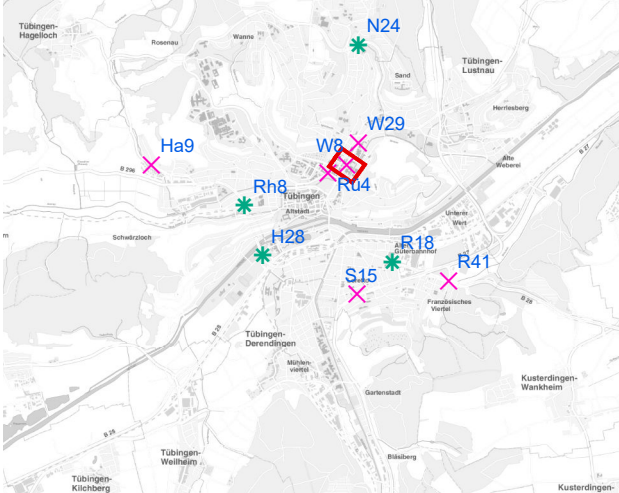

# Plakatstandorte: Route 17

15 Plakate; Gebühr pro Tag: 2,50 Euro

Hängestelle	Lage	Plakate	Gebühr in Euro
W8	Wilhelmstraße	2	0,30
W29	Wilhelmstraße	2	0,30
N24	Nördring	1	0,20
Ha9	Hagellocher Weg	2	0,30
S15	Stuttgarter Straße	2	0,30
H28	Hegelstraße	1	0,20
R18	Reutlinger Straße	1	0,20
R41	Reutlinger Straße	2	0,30
Rü4	Rümelinstraße	1	0,20
Rh8	Rheinlandstraße	1	0,20

# Hängestelle W8 / Wilhelmstraße

Art: Seitenausleger; 2 Plakate

Lage im Stadtgebiet:

Foto:

Detailkarte:

# Hängestelle W29 / Wilhelmstraße

Art: Seitenausleger; 2 Plakate

Lage im Stadtgebiet:

Foto:

Detailkarte:

**Legende**

- ✕ Seitenausleger
- ✱ Mittigrahmen
- Laternenstandort

# Hängestelle N24 / Nordring

Art: Mittigrahmen; 1 Plakate

Lage im Stadtgebiet:

Foto:

Detailkarte: