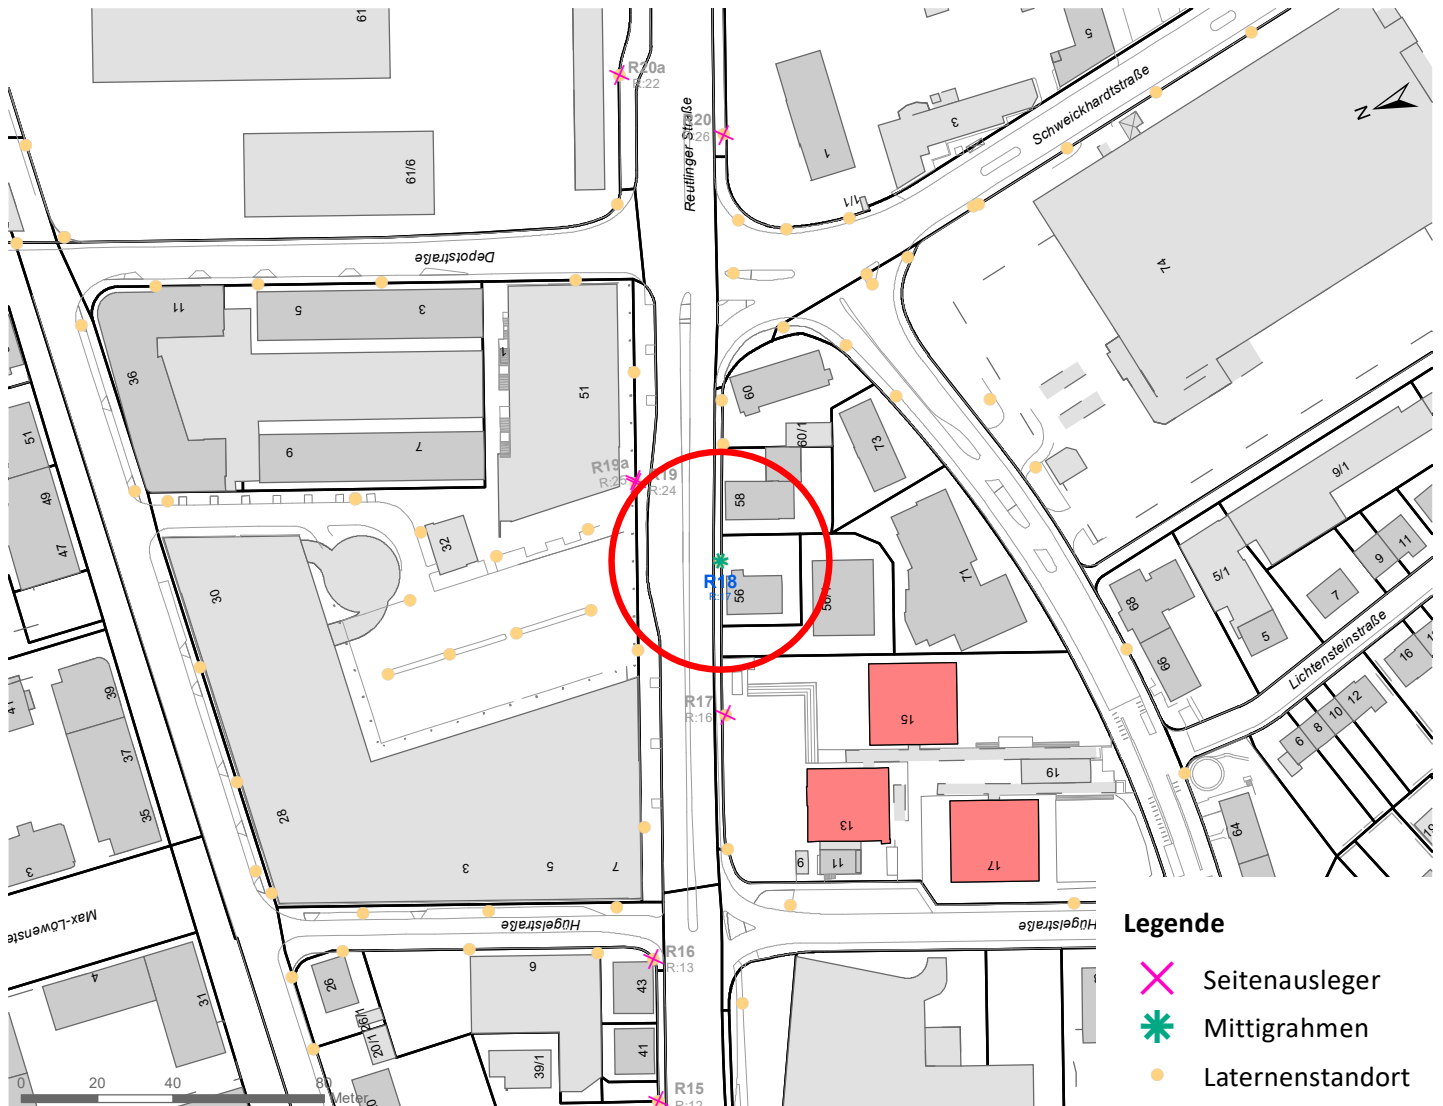

# Hängestelle W29 / Wilhelmstraße

Art: Seitenausleger; 2 Plakate

Lage im Stadtgebiet:

Foto:

Detailkarte:

**Legende**

- ✕ Seitenausleger
- ✱ Mittigrahmen
- Laternenstandort

# Hängestelle H28 / Hegelstraße

Art: Mittigrahmen; 1 Plakate

Lage im Stadtgebiet:

Foto:

Detailkarte:

**Legende**

- ✕ Seitenausleger
- ✱ Mittigrahmen
- Laternenstandort

# Hängestelle R18 / Reutlinger Straße

Art: Mittigrahmen; 1 Plakate

Lage im Stadtgebiet:

Foto:

Detailkarte:

# Hängestelle R41 / Reutlinger Straße

Art: Seitenausleger; 2 Plakate

Lage im Stadtgebiet:

Foto:

Detailkarte: