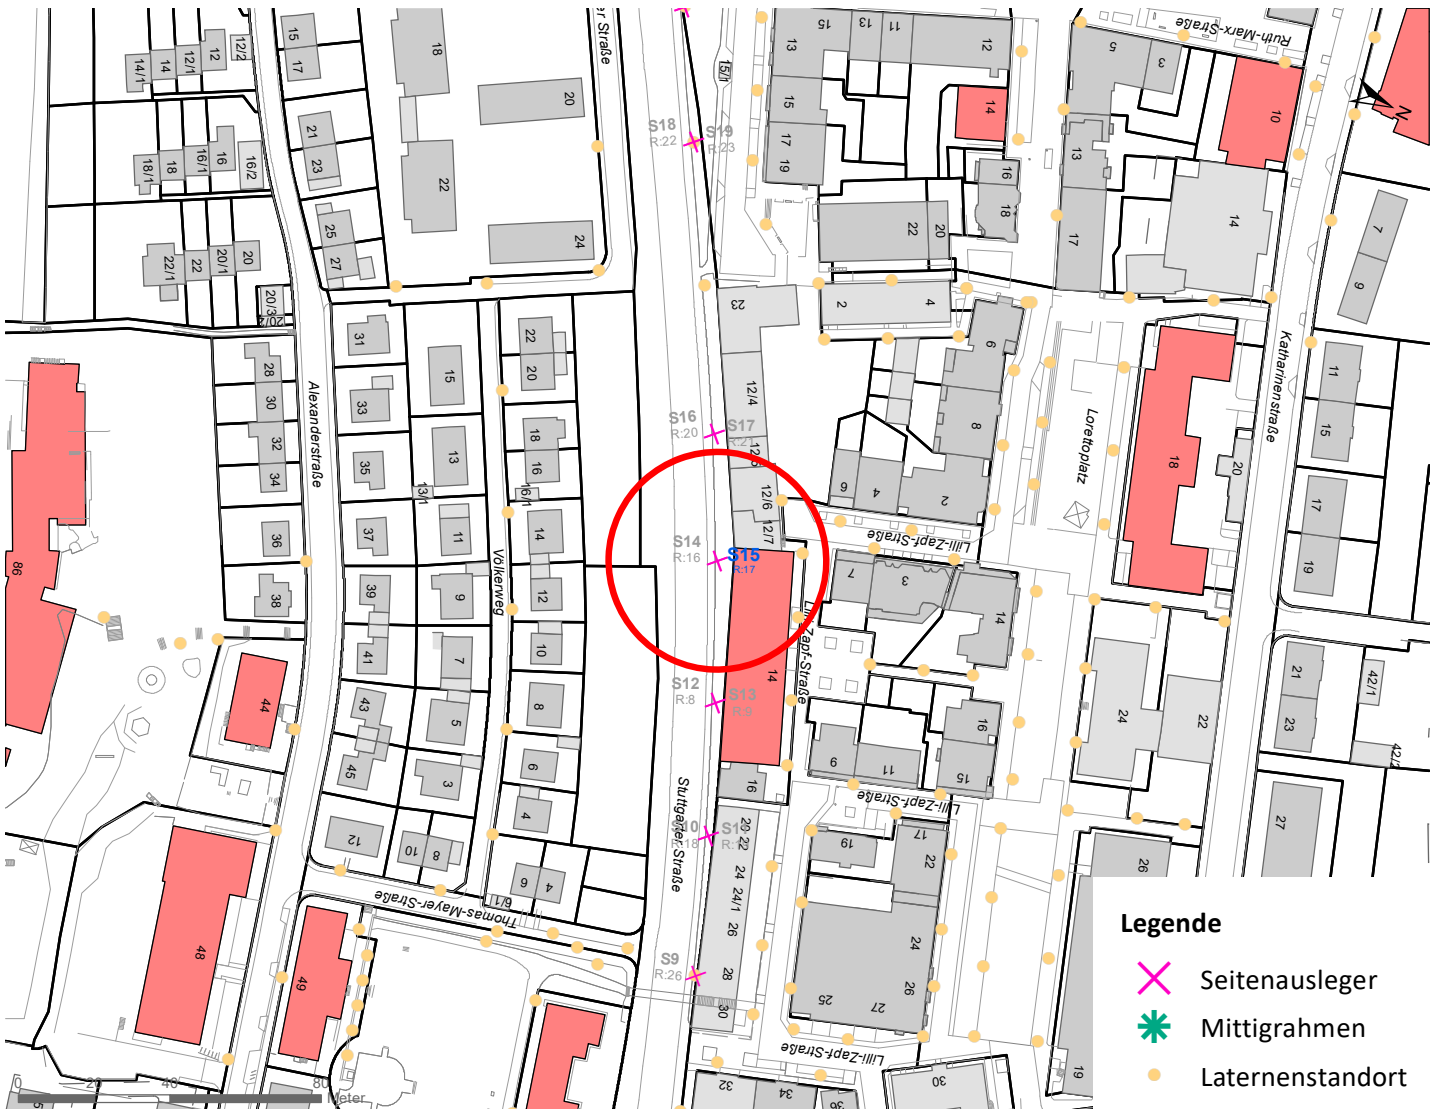

# Hängestelle W29 / Wilhelmstraße

Art: Seitenausleger; 2 Plakate

Lage im Stadtgebiet:

Foto:

Detailkarte:

**Legende**

- ✕ Seitenausleger
- ✱ Mittigrahmen
- Laternenstandort

## Legende

- ✕ Seitenausleger
- ✱ Mittigrahmen
- Laternenstandort

# Hängestelle S15 / Stuttgarter Straße

Art: Seitenausleger; 2 Plakate

Lage im Stadtgebiet:

Foto:

Detailkarte:

# Hängestelle H28 / Hegelstraße

Art: Mittigrahmen; 1 Plakate

Lage im Stadtgebiet:

Foto:

Detailkarte:

**Legende**

- ✕ Seitenausleger
- ✱ Mittigrahmen
- Laternenstandort