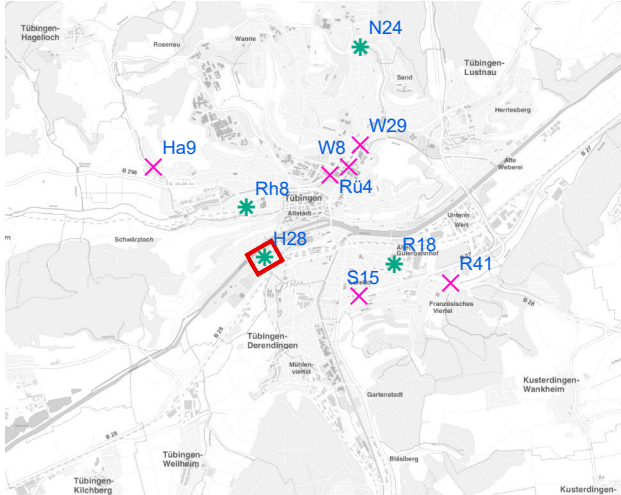

# Hängestelle W29 / Wilhelmstraße

Art: Seitenausleger; 2 Plakate

Lage im Stadtgebiet:

Foto:

Detailkarte:

**Legende**

- ✕ Seitenausleger
- ✱ Mittigrahmen
- Laternenstandort

# Hängestelle S15 / Stuttgarter Straße

Art: Seitenausleger; 2 Plakate

Lage im Stadtgebiet:

Foto:

Detailkarte:

# Hängestelle H28 / Hegelstraße

Art: Mittigrahmen; 1 Plakate

Lage im Stadtgebiet:

Foto:

Detailkarte:

**Legende**

- ✕ Seitenausleger
- ✱ Mittigrahmen
- Laternenstandort

# Hängestelle R18 / Reutlinger Straße

Art: Mittigrahmen; 1 Plakate

Lage im Stadtgebiet:

Foto:

Detailkarte: