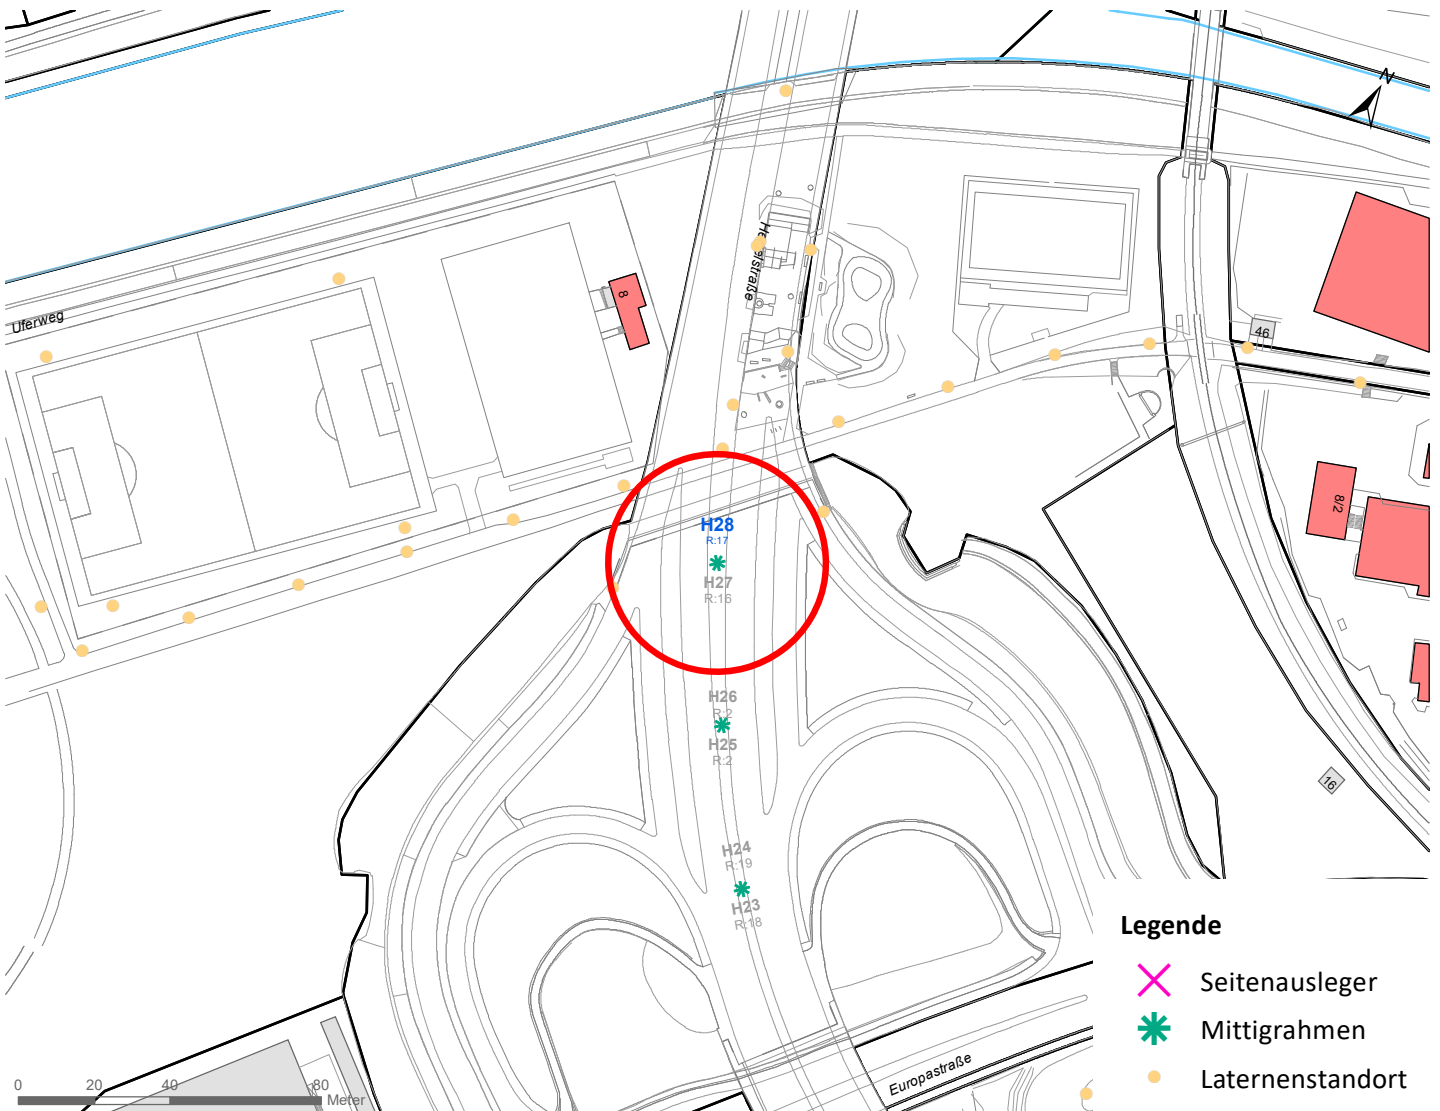

# Hängestelle W29 / Wilhelmstraße

Art: Seitenausleger; 2 Plakate

Lage im Stadtgebiet:

Foto:

Detailkarte:

**Legende**

- ✕ Seitenausleger
- ✱ Mittigrahmen
- Laternenstandort

# Hängestelle S15 / Stuttgarter Straße

Art: Seitenausleger; 2 Plakate

Lage im Stadtgebiet:

Foto:

Detailkarte:

# Hängestelle H28 / Hegelstraße

Art: Mittigrahmen; 1 Plakate

Lage im Stadtgebiet:

Foto:

Detailkarte:

**Legende**

- ✕ Seitenausleger
- ✱ Mittigrahmen
- Laternenstandort

# Hängestelle R18 / Reutlinger Straße

Art: Mittigrahmen; 1 Plakate

Lage im Stadtgebiet:

Foto:

Detailkarte: