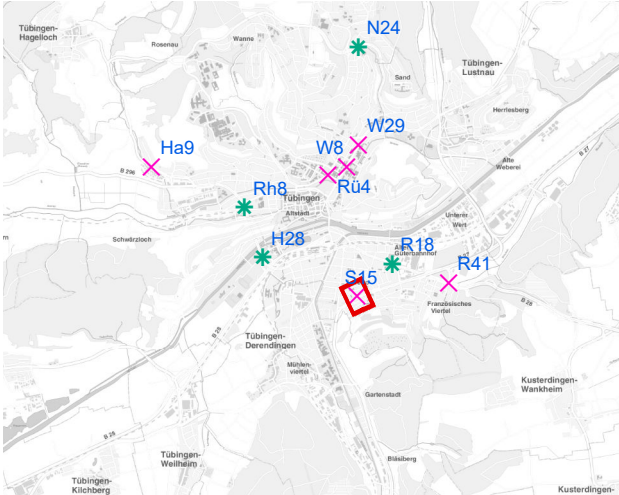

# Plakatstandorte: Route 17

15 Plakate; Gebühr pro Tag: 2,50 Euro

Hängestelle	Lage	Plakate	Gebühr in Euro
W8	Wilhelmstraße	2	0,30
W29	Wilhelmstraße	2	0,30
N24	Nördring	1	0,20
Ha9	Hagellocher Weg	2	0,30
S15	Stuttgarter Straße	2	0,30
H28	Hegelstraße	1	0,20
R18	Reutlinger Straße	1	0,20
R41	Reutlinger Straße	2	0,30
Rü4	Rümelinstraße	1	0,20
Rh8	Rheinlandstraße	1	0,20

# Hängestelle W29 / Wilhelmstraße

Art: Seitenausleger; 2 Plakate

Lage im Stadtgebiet:

Foto:

Detailkarte:

**Legende**

- ✕ Seitenausleger
- ✱ Mittigrahmen
- Laternenstandort

# Hängestelle S15 / Stuttgarter Straße

Art: Seitenausleger; 2 Plakate

Lage im Stadtgebiet:

Foto:

Detailkarte:

# Hängestelle H28 / Hegelstraße

Art: Mittigrahmen; 1 Plakate

Lage im Stadtgebiet:

Foto:

Detailkarte:

**Legende**

- ✕ Seitenausleger
- ✱ Mittigrahmen
- Laternenstandort