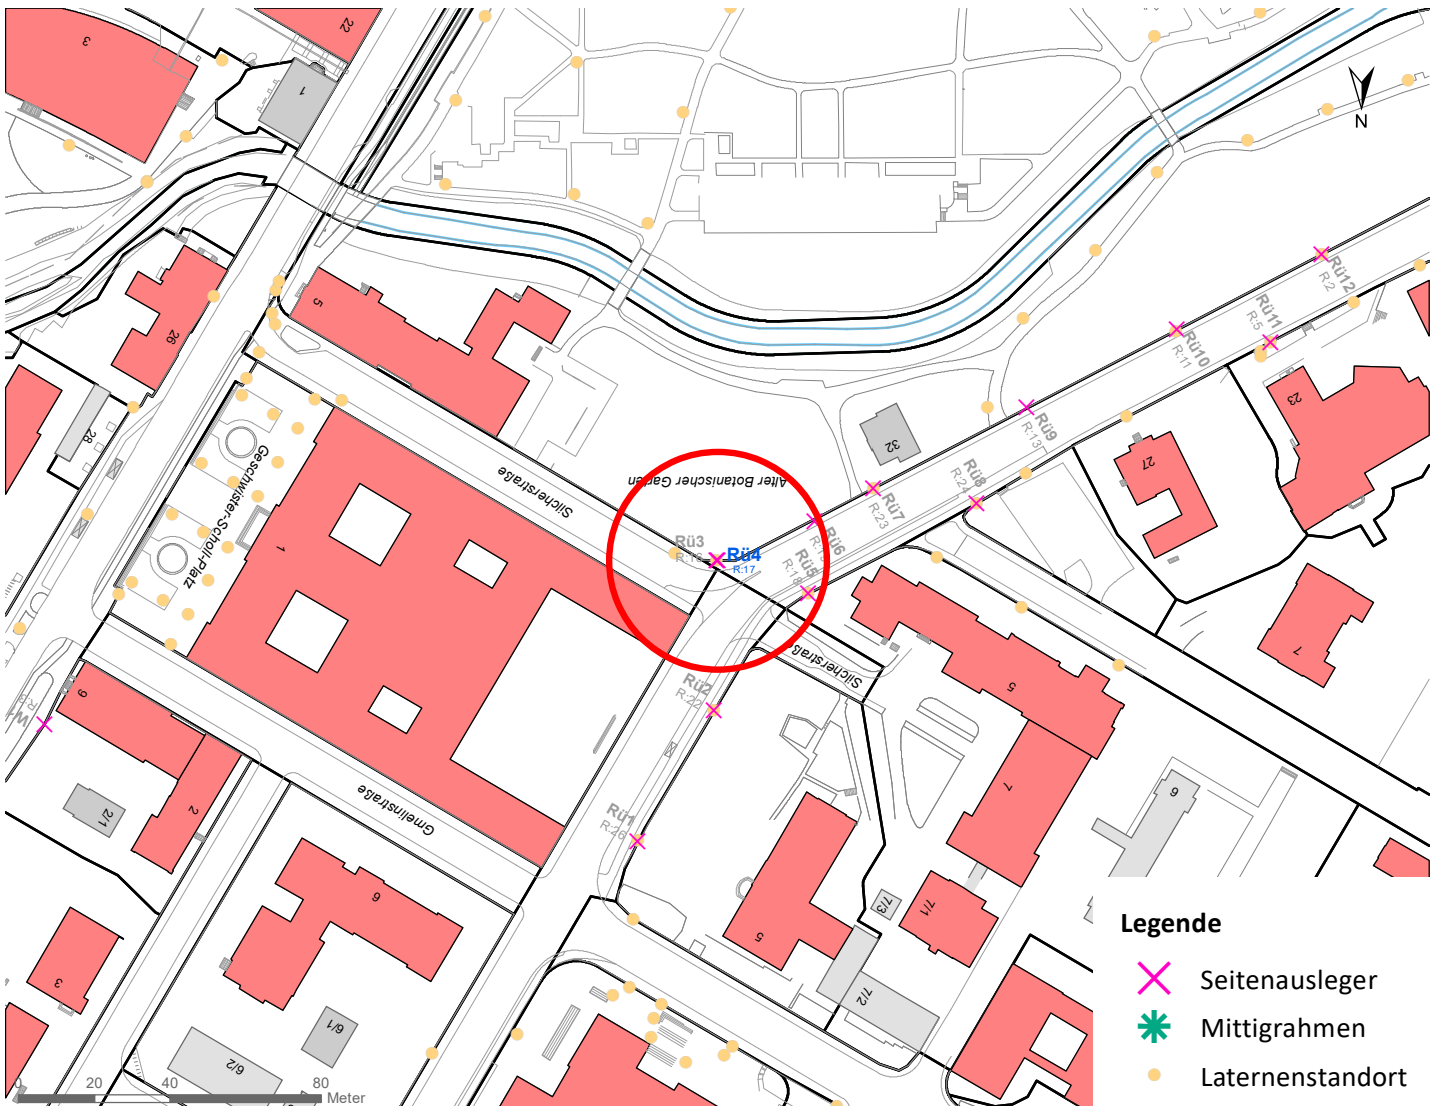

# Hängestelle W29 / Wilhelmstraße

Art: Seitenausleger; 2 Plakate

Lage im Stadtgebiet:

Foto:

Detailkarte:

**Legende**

- ✕ Seitenausleger
- ✱ Mittigrahmen
- Laternenstandort

# Hängestelle R41 / Reutlinger Straße

Art: Seitenausleger; 2 Plakate

Lage im Stadtgebiet:

Foto:

Detailkarte:

# Hängestelle Rü4 / Rümelinstraße

Art: Seitenausleger; 1 Plakate

Lage im Stadtgebiet:

Foto:

Detailkarte:

**Legende**

- ✕ Seitenausleger
- ✱ Mittigrahmen
- Laternenstandort

# Hängestelle Rh8 / Rheinlandstraße

Art: Mittigrahmen; 1 Plakate

Lage im Stadtgebiet:

Foto:

Detailkarte:

**Legende**

- ✕ Seitenausleger
- ✱ Mittigrahmen
- Laternenstandort