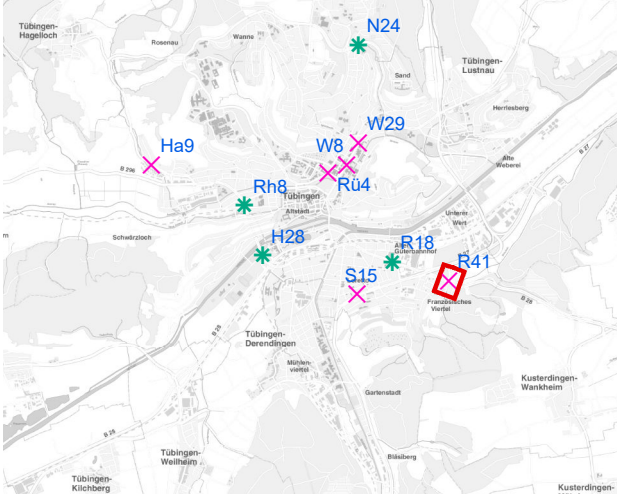

# Hängestelle R18 / Reutlinger Straße

Art: Mittigrahmen; 1 Plakate

Lage im Stadtgebiet:

Foto:

Detailkarte:

# Hängestelle R41 / Reutlinger Straße

Art: Seitenausleger; 2 Plakate

Lage im Stadtgebiet:

Foto:

Detailkarte:

# Hängestelle Rü4 / Rümelinstraße

Art: Seitenausleger; 1 Plakate

Lage im Stadtgebiet:

Foto:

Detailkarte:

**Legende**

- ✕ Seitenausleger
- ✱ Mittigrahmen
- Laternenstandort

# Hängestelle Rh8 / Rheinlandstraße

Art: Mittigrahmen; 1 Plakate

Lage im Stadtgebiet:

Foto:

Detailkarte:

**Legende**

- ✕ Seitenausleger
- ✱ Mittigrahmen
- Laternenstandort