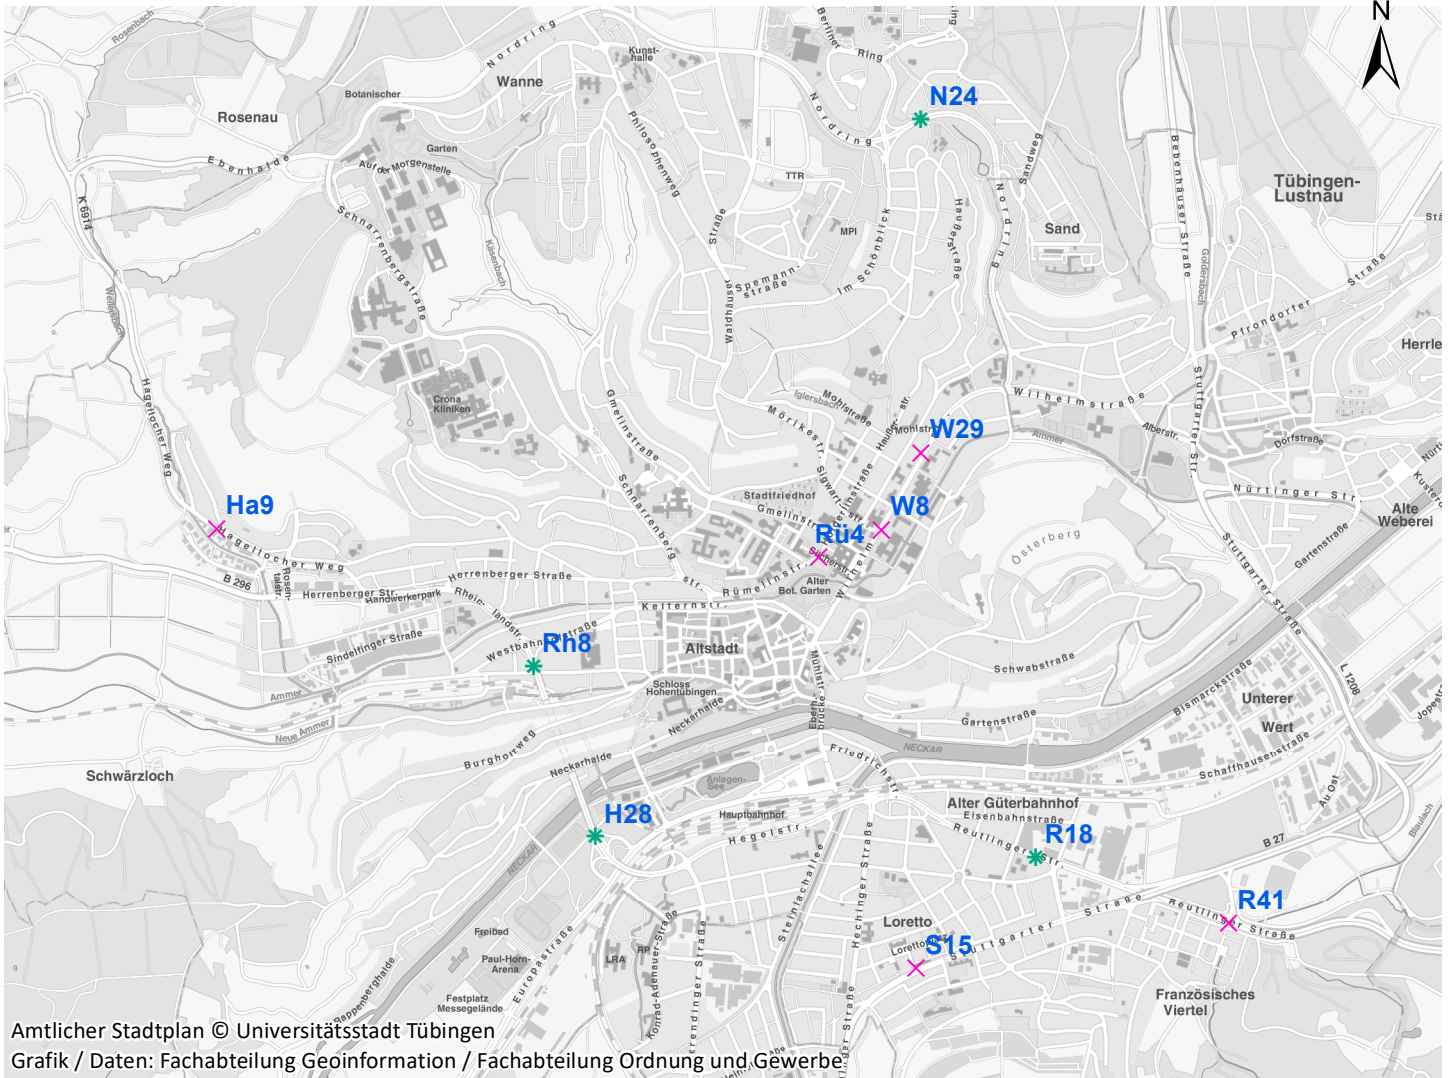

# Plakatstandorte: Route 17

15 Plakate; Gebühr pro Tag: 2,50 Euro

Hängestelle	Lage	Plakate	Gebühr in Euro
W8	Wilhelmstraße	2	0,30
W29	Wilhelmstraße	2	0,30
N24	Nördring	1	0,20
Ha9	Hagellocher Weg	2	0,30
S15	Stuttgarter Straße	2	0,30
H28	Hegelstraße	1	0,20
R18	Reutlinger Straße	1	0,20
R41	Reutlinger Straße	2	0,30
Rü4	Rümelinstraße	1	0,20
Rh8	Rheinlandstraße	1	0,20

# Hängestelle W8 / Wilhelmstraße

Art: Seitenausleger; 2 Plakate

Lage im Stadtgebiet:

Foto:

Detailkarte:

# Hängestelle W29 / Wilhelmstraße

Art: Seitenausleger; 2 Plakate

Lage im Stadtgebiet:

Foto:

Detailkarte:

**Legende**

- ✕ Seitenausleger
- ✱ Mittigrahmen
- Laternenstandort

# Hängestelle Ha9 / Hagellocher Weg

Art: Seitenausleger; 2 Plakate

Lage im Stadtgebiet:

Foto:

Detailkarte: