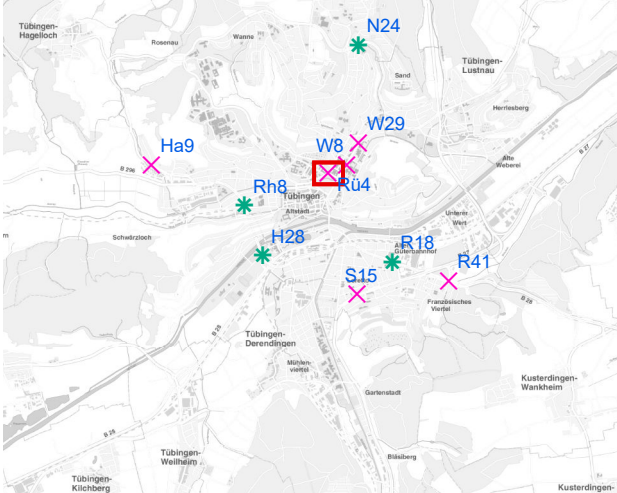

# Plakatstandorte: Route 17

15 Plakate; Gebühr pro Tag: 2,50 Euro

Hängestelle	Lage	Plakate	Gebühr in Euro
W8	Wilhelmstraße	2	0,30
W29	Wilhelmstraße	2	0,30
N24	Nördring	1	0,20
Ha9	Hagellocher Weg	2	0,30
S15	Stuttgarter Straße	2	0,30
H28	Hegelstraße	1	0,20
R18	Reutlinger Straße	1	0,20
R41	Reutlinger Straße	2	0,30
Rü4	Rümelinstraße	1	0,20
Rh8	Rheinlandstraße	1	0,20

# Hängestelle R41 / Reutlinger Straße

Art: Seitenausleger; 2 Plakate

Lage im Stadtgebiet:

Foto:

Detailkarte:

# Hängestelle Rü4 / Rümelinstraße

Art: Seitenausleger; 1 Plakate

Lage im Stadtgebiet:

Foto:

Detailkarte:

**Legende**

- ✕ Seitenausleger
- ✱ Mittigrahmen
- Laternenstandort

# Hängestelle Rh8 / Rheinlandstraße

Art: Mittigrahmen; 1 Plakate

Lage im Stadtgebiet:

Foto:

Detailkarte:

**Legende**

- ✕ Seitenausleger
- ✱ Mittigrahmen
- Laternenstandort