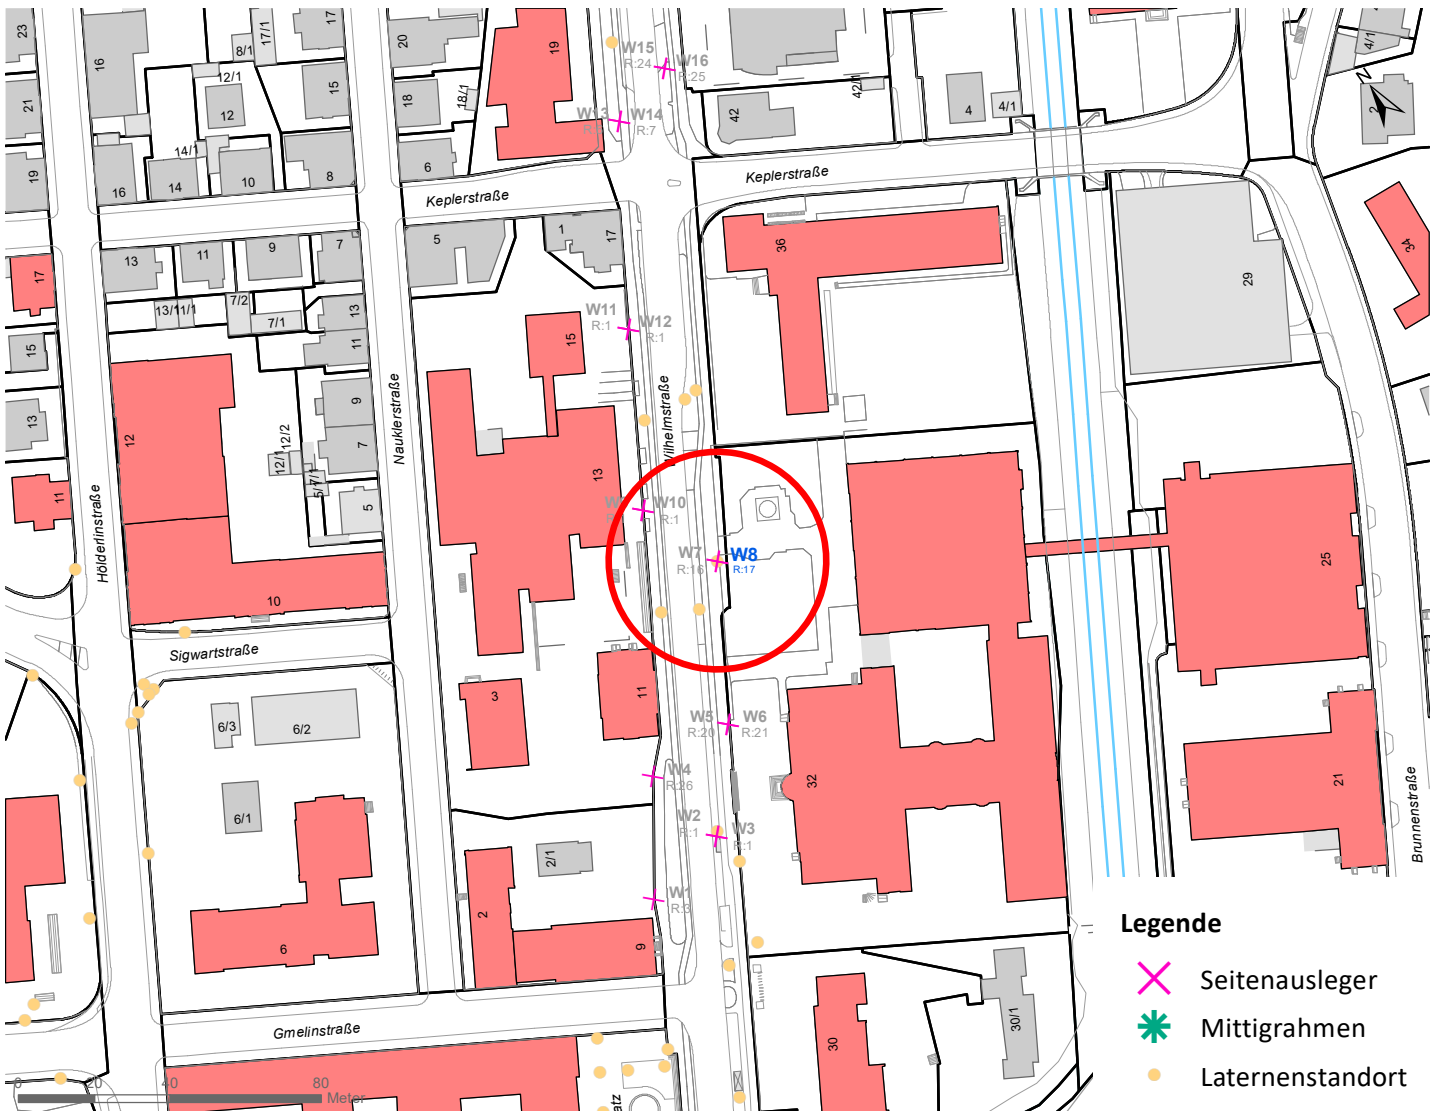

# Plakatstandorte: Route 17

15 Plakate; Gebühr pro Tag: 2,50 Euro

Hängestelle	Lage	Plakate	Gebühr in Euro
W8	Wilhelmstraße	2	0,30
W29	Wilhelmstraße	2	0,30
N24	Nördring	1	0,20
Ha9	Hagellocher Weg	2	0,30
S15	Stuttgarter Straße	2	0,30
H28	Hegelstraße	1	0,20
R18	Reutlinger Straße	1	0,20
R41	Reutlinger Straße	2	0,30
Rü4	Rümelinstraße	1	0,20
Rh8	Rheinlandstraße	1	0,20

# Hängestelle W8 / Wilhelmstraße

Art: Seitenausleger; 2 Plakate

Lage im Stadtgebiet:

Foto:

Detailkarte:

# Hängestelle W29 / Wilhelmstraße

Art: Seitenausleger; 2 Plakate

Lage im Stadtgebiet:

Foto:

Detailkarte:

**Legende**

- ✕ Seitenausleger
- ✱ Mittigrahmen
- Laternenstandort

# Hängestelle Ha9 / Hagellocher Weg

Art: Seitenausleger; 2 Plakate

Lage im Stadtgebiet:

Foto:

Detailkarte: