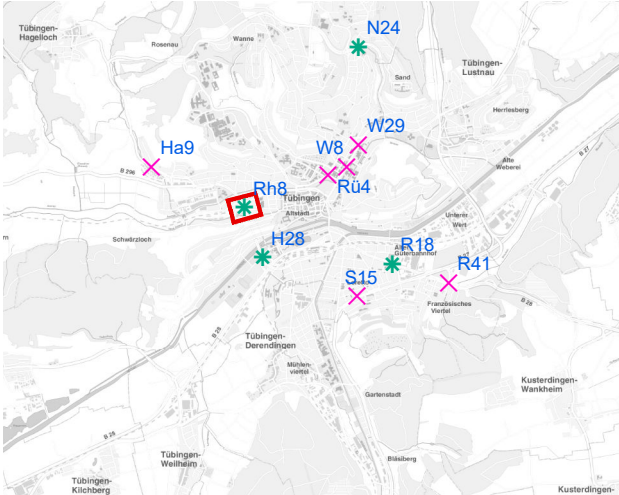

# Plakatstandorte: Route 17

15 Plakate; Gebühr pro Tag: 2,50 Euro

Hängestelle	Lage	Plakate	Gebühr in Euro
W8	Wilhelmstraße	2	0,30
W29	Wilhelmstraße	2	0,30
N24	Nördring	1	0,20
Ha9	Hagellocher Weg	2	0,30
S15	Stuttgarter Straße	2	0,30
H28	Hegelstraße	1	0,20
R18	Reutlinger Straße	1	0,20
R41	Reutlinger Straße	2	0,30
Rü4	Rümelinstraße	1	0,20
Rh8	Rheinlandstraße	1	0,20

# Hängestelle W29 / Wilhelmstraße

Art: Seitenausleger; 2 Plakate

Lage im Stadtgebiet:

Foto:

Detailkarte:

**Legende**

- ✕ Seitenausleger
- ✱ Mittigrahmen
- Laternenstandort

# Hängestelle Rü4 / Rümelinstraße

Art: Seitenausleger; 1 Plakate

Lage im Stadtgebiet:

Foto:

Detailkarte:

**Legende**

- ✕ Seitenausleger
- ✱ Mittigrahmen
- Laternenstandort

# Hängestelle Rh8 / Rheinlandstraße

Art: Mittigrahmen; 1 Plakate

Lage im Stadtgebiet:

Foto:

Detailkarte:

**Legende**

- ✕ Seitenausleger
- ✱ Mittigrahmen
- Laternenstandort