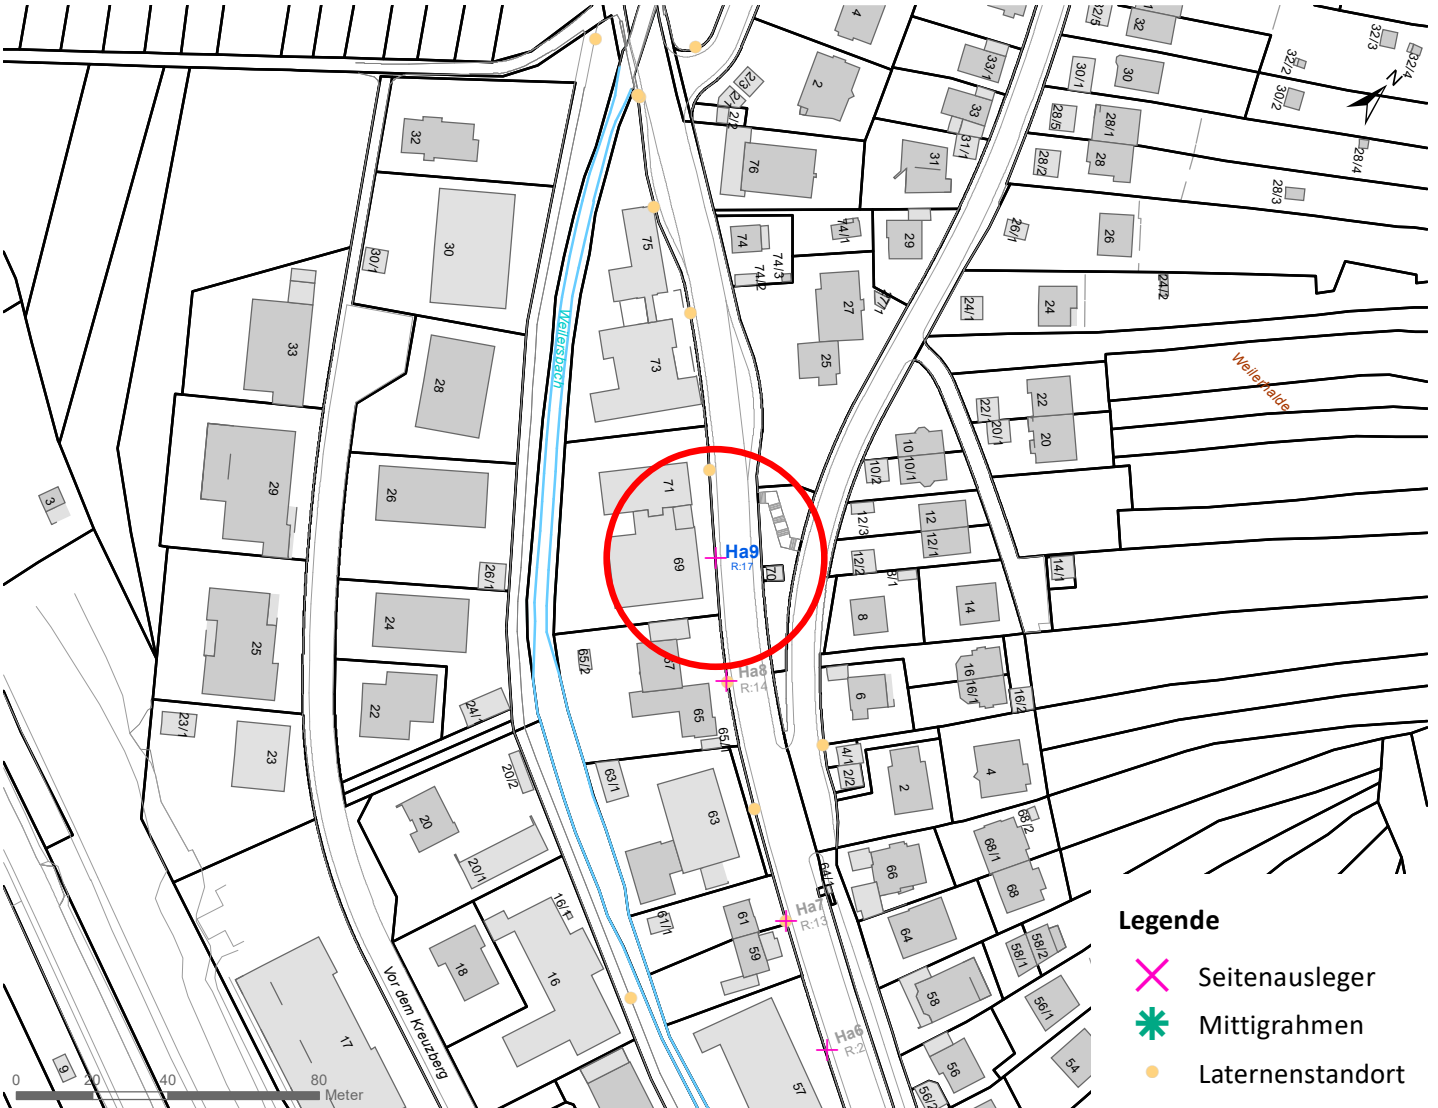

# Plakatstandorte: Route 17

15 Plakate; Gebühr pro Tag: 2,50 Euro

Hängestelle	Lage	Plakate	Gebühr in Euro
W8	Wilhelmstraße	2	0,30
W29	Wilhelmstraße	2	0,30
N24	Nördring	1	0,20
Ha9	Hagellocher Weg	2	0,30
S15	Stuttgarter Straße	2	0,30
H28	Hegelstraße	1	0,20
R18	Reutlinger Straße	1	0,20
R41	Reutlinger Straße	2	0,30
Rü4	Rümelinstraße	1	0,20
Rh8	Rheinlandstraße	1	0,20

# Hängestelle W8 / Wilhelmstraße

Art: Seitenausleger; 2 Plakate

Lage im Stadtgebiet:

Foto:

Detailkarte:

# Hängestelle W29 / Wilhelmstraße

Art: Seitenausleger; 2 Plakate

Lage im Stadtgebiet:

Foto:

Detailkarte:

**Legende**

- ✕ Seitenausleger
- ✱ Mittigrahmen
- Laternenstandort

# Hängestelle Ha9 / Hagellocher Weg

Art: Seitenausleger; 2 Plakate

Lage im Stadtgebiet:

Foto:

Detailkarte: