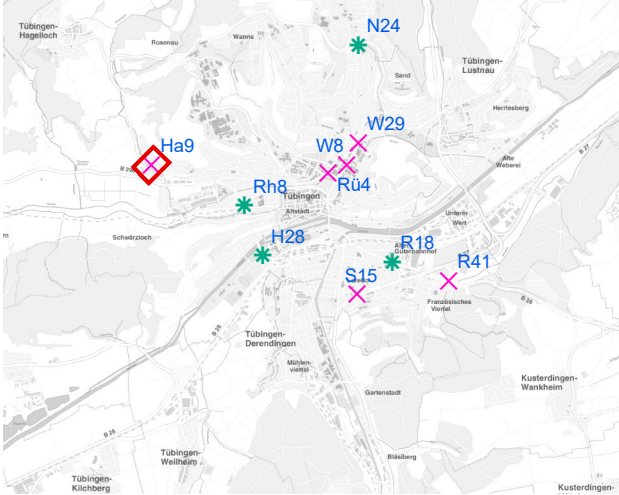

# Hängestelle W29 / Wilhelmstraße

Art: Seitenausleger; 2 Plakate

Lage im Stadtgebiet:

Foto:

Detailkarte:

**Legende**

- ✕ Seitenausleger
- ✱ Mittigrahmen
- Laternenstandort

# Hängestelle N24 / Nordring

Art: Mittigrahmen; 1 Plakate

Lage im Stadtgebiet:

Foto:

Detailkarte:

# Hängestelle Ha9 / Hagellocher Weg

Art: Seitenausleger; 2 Plakate

Lage im Stadtgebiet:

Foto:

Detailkarte:

## Legende

- ✕ Seitenausleger
- ✱ Mittigrahmen
- Laternenstandort