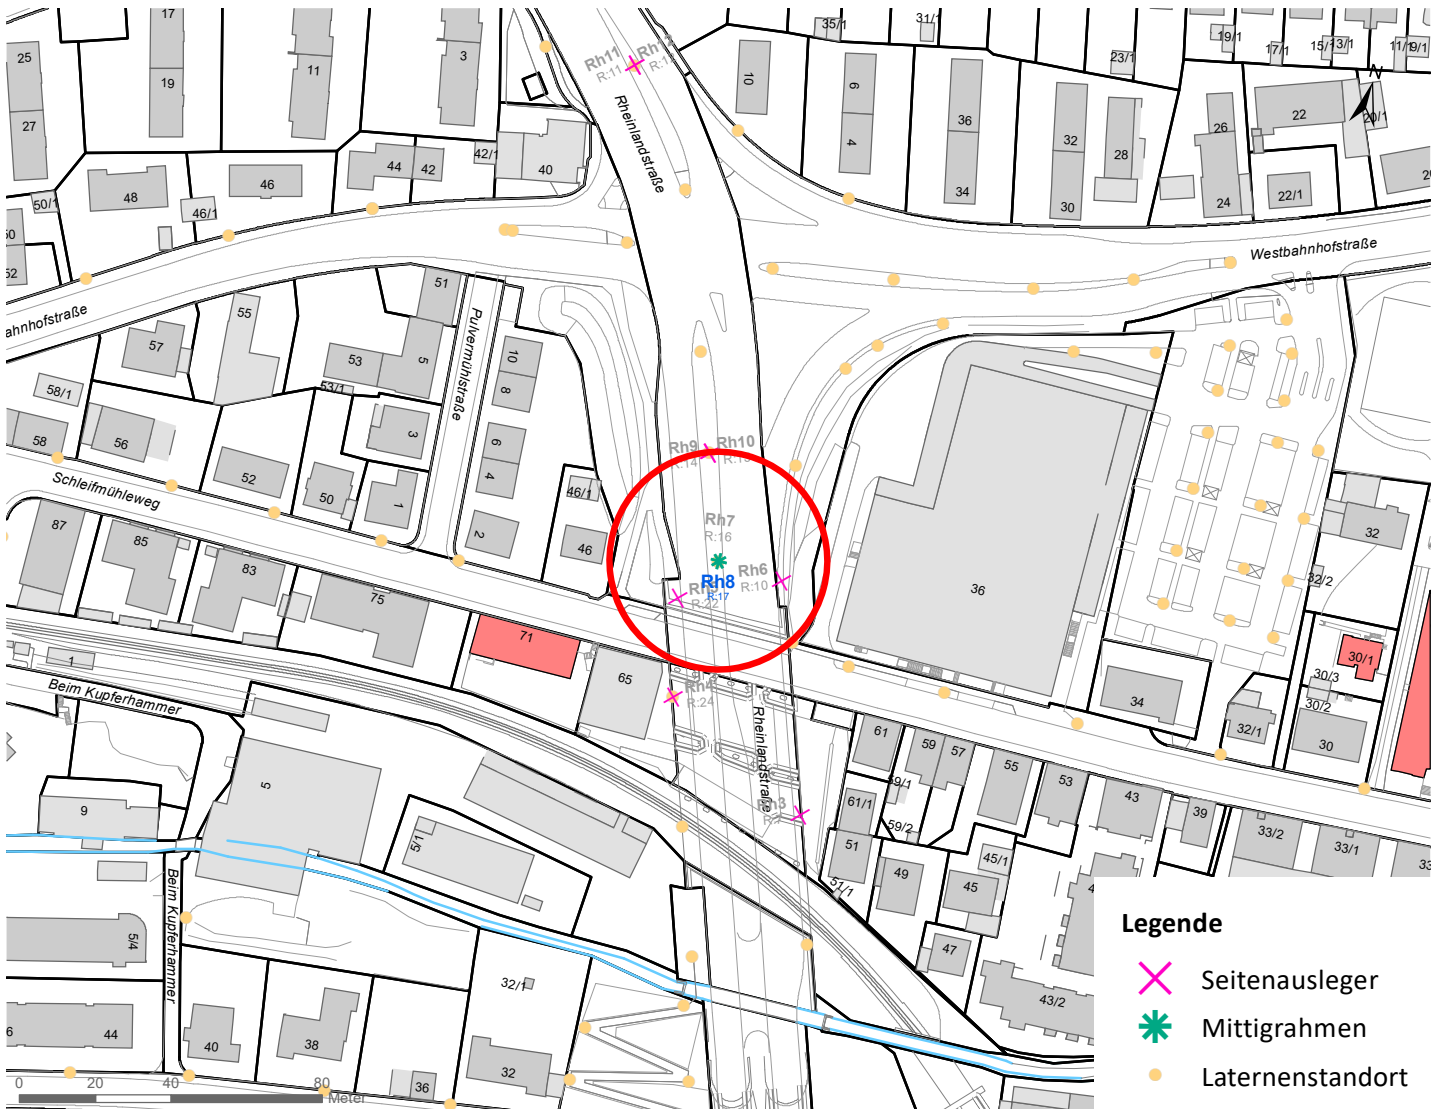

# Hängestelle W29 / Wilhelmstraße

Art: Seitenausleger; 2 Plakate

Lage im Stadtgebiet:

Foto:

Detailkarte:

**Legende**

- ✕ Seitenausleger
- ✱ Mittigrahmen
- Laternenstandort

# Hängestelle R41 / Reutlinger Straße

Art: Seitenausleger; 2 Plakate

Lage im Stadtgebiet:

Foto:

Detailkarte:

# Hängestelle Rü4 / Rümelinstraße

Art: Seitenausleger; 1 Plakate

Lage im Stadtgebiet:

Foto:

Detailkarte:

**Legende**

- ✕ Seitenausleger
- ✱ Mittigrahmen
- Laternenstandort

# Hängestelle Rh8 / Rheinlandstraße

Art: Mittigrahmen; 1 Plakate

Lage im Stadtgebiet:

Foto:

Detailkarte:

**Legende**

- ✕ Seitenausleger
- ✱ Mittigrahmen
- Laternenstandort