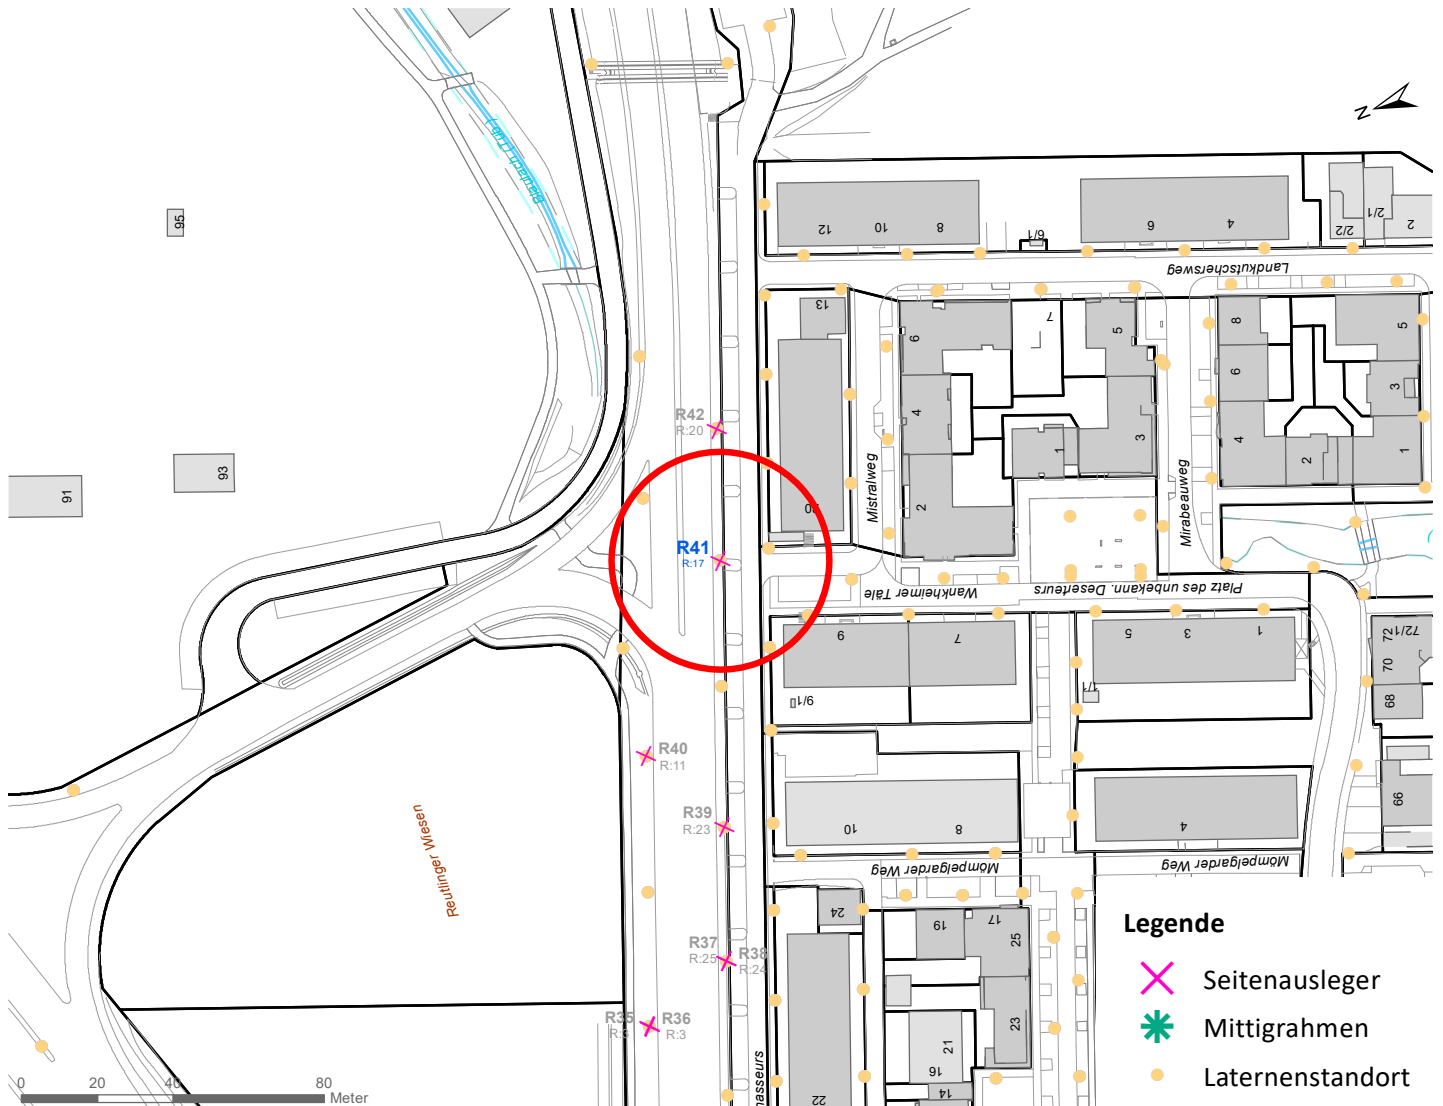

# Hängestelle W29 / Wilhelmstraße

Art: Seitenausleger; 2 Plakate

Lage im Stadtgebiet:

Foto:

Detailkarte:

**Legende**

- ✕ Seitenausleger
- ✱ Mittigrahmen
- Laternenstandort

# Hängestelle R18 / Reutlinger Straße

Art: Mittigrahmen; 1 Plakate

Lage im Stadtgebiet:

Foto:

Detailkarte:

# Hängestelle R41 / Reutlinger Straße

Art: Seitenausleger; 2 Plakate

Lage im Stadtgebiet:

Foto:

Detailkarte:

# Hängestelle Rü4 / Rümelinstraße

Art: Seitenausleger; 1 Plakate

Lage im Stadtgebiet:

Foto:

Detailkarte:

**Legende**

- ✕ Seitenausleger
- ✱ Mittigrahmen
- Laternenstandort