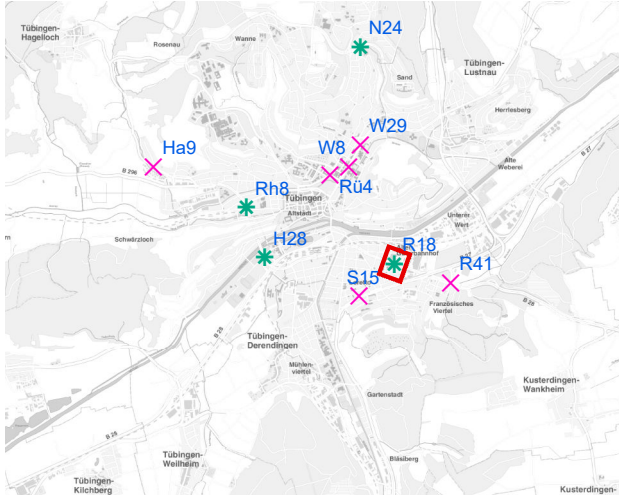

# Hängestelle H28 / Hegelstraße

Art: Mittigrahmen; 1 Plakate

Lage im Stadtgebiet:

Foto:

Detailkarte:

**Legende**

- ✕ Seitenausleger
- ✱ Mittigrahmen
- Laternenstandort

# Hängestelle R18 / Reutlinger Straße

Art: Mittigrahmen; 1 Plakate

Lage im Stadtgebiet:

Foto:

Detailkarte:

# Hängestelle R41 / Reutlinger Straße

Art: Seitenausleger; 2 Plakate

Lage im Stadtgebiet:

Foto:

Detailkarte:

# Hängestelle Rü4 / Rümelinstraße

Art: Seitenausleger; 1 Plakate

Lage im Stadtgebiet:

Foto:

Detailkarte:

**Legende**

- ✕ Seitenausleger
- ✱ Mittigrahmen
- Laternenstandort