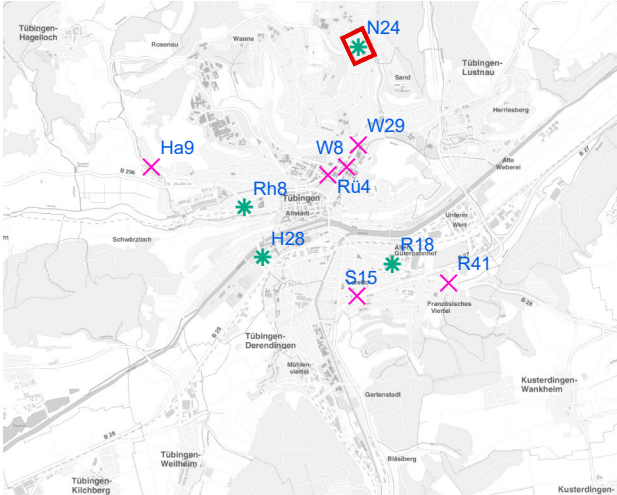

# Hängestelle W8 / Wilhelmstraße

Art: Seitenausleger; 2 Plakate

Lage im Stadtgebiet:

Foto:

Detailkarte:

# Hängestelle W29 / Wilhelmstraße

Art: Seitenausleger; 2 Plakate

Lage im Stadtgebiet:

Foto:

Detailkarte:

**Legende**

- ✕ Seitenausleger
- ✱ Mittigrahmen
- Laternenstandort

# Hängestelle N24 / Nordring

Art: Mittigrahmen; 1 Plakate

Lage im Stadtgebiet:

Foto:

Detailkarte:

# Hängestelle Ha9 / Hagellocher Weg

Art: Seitenausleger; 2 Plakate

Lage im Stadtgebiet:

Foto:

Detailkarte: