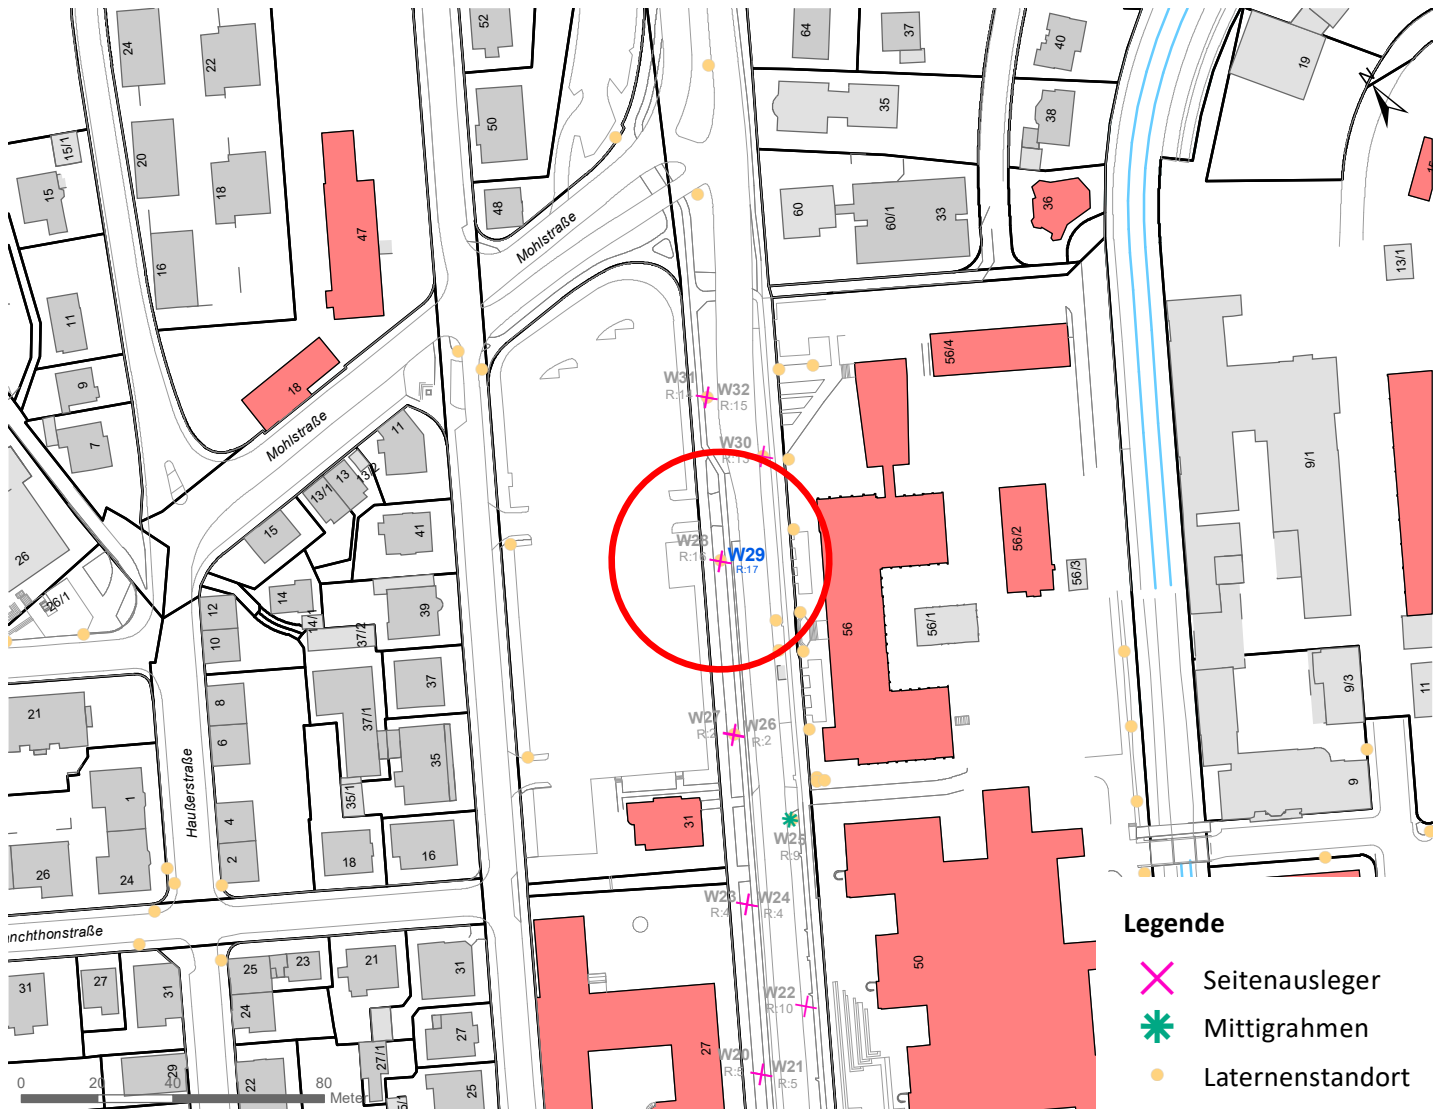

# Plakatstandorte: Route 17

15 Plakate; Gebühr pro Tag: 2,50 Euro

Hängestelle	Lage	Plakate	Gebühr in Euro
W8	Wilhelmstraße	2	0,30
W29	Wilhelmstraße	2	0,30
N24	Nördring	1	0,20
Ha9	Hagellocher Weg	2	0,30
S15	Stuttgarter Straße	2	0,30
H28	Hegelstraße	1	0,20
R18	Reutlinger Straße	1	0,20
R41	Reutlinger Straße	2	0,30
Rü4	Rümelinstraße	1	0,20
Rh8	Rheinlandstraße	1	0,20

# Hängestelle W8 / Wilhelmstraße

Art: Seitenausleger; 2 Plakate

Lage im Stadtgebiet:

Foto:

Detailkarte:

# Hängestelle W29 / Wilhelmstraße

Art: Seitenausleger; 2 Plakate

Lage im Stadtgebiet:

Foto:

Detailkarte:

**Legende**

- ✕ Seitenausleger
- ✱ Mittigrahmen
- Laternenstandort

# Hängestelle N24 / Nordring

Art: Mittigrahmen; 1 Plakate

Lage im Stadtgebiet:

Foto:

Detailkarte: