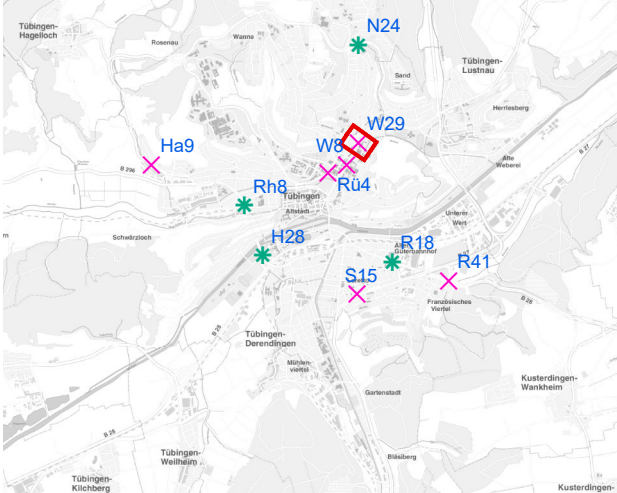

# Plakatstandorte: Route 17

15 Plakate; Gebühr pro Tag: 2,50 Euro

Hängestelle	Lage	Plakate	Gebühr in Euro
W8	Wilhelmstraße	2	0,30
W29	Wilhelmstraße	2	0,30
N24	Nördring	1	0,20
Ha9	Hagellocher Weg	2	0,30
S15	Stuttgarter Straße	2	0,30
H28	Hegelstraße	1	0,20
R18	Reutlinger Straße	1	0,20
R41	Reutlinger Straße	2	0,30
Rü4	Rümelinstraße	1	0,20
Rh8	Rheinlandstraße	1	0,20

# Hängestelle W8 / Wilhelmstraße

Art: Seitenausleger; 2 Plakate

Lage im Stadtgebiet:

Foto:

Detailkarte:

# Hängestelle W29 / Wilhelmstraße

Art: Seitenausleger; 2 Plakate

Lage im Stadtgebiet:

Foto:

Detailkarte:

**Legende**

- ✕ Seitenausleger
- ✱ Mittigrahmen
- Laternenstandort

# Hängestelle N24 / Nordring

Art: Mittigrahmen; 1 Plakate

Lage im Stadtgebiet:

Foto:

Detailkarte: