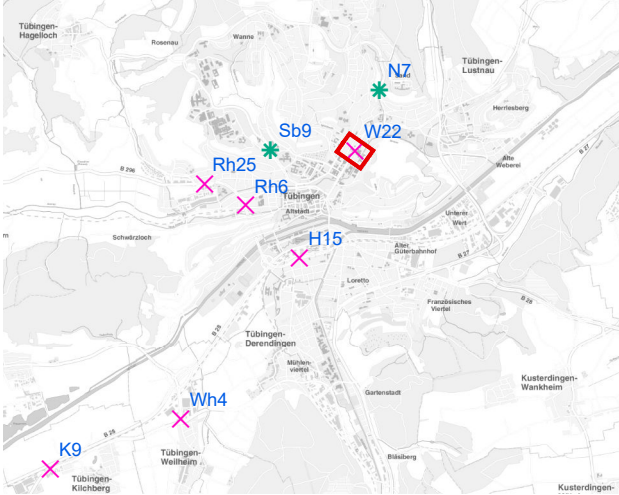

Plakatstandorte: Route 10

16 Plakate; Gebühr pro Tag: 2,50 Euro

Hängestelle	Lage	Plakate	Gebühr in Euro
W22	Wilhelmstraße	2	0,30
N7	Nordring	1	0,20
H15	Hegelstraße	2	0,30
Sb9	Schnarrenbergstraße	1	0,20
Rh6	Rheinlandstraße	2	0,30
Rh25	Rheinlandstraße	2	0,30
Wh4	Weilheim	2	0,30
K9	Kilchberg	2	0,30
B7	Bühl	2	0,30

Legende

- × Seitenausleger
- * Mittigrahmen

Hängestelle W22 / Wilhelmstraße

Art: Seitenausleger; 2 Plakate

Lage im Stadtgebiet:

Foto:

Detailkarte:

Legende

- ✕ Seitenausleger
- ✱ Mittigrahmen
- Laternenstandort

Hängestelle N7 / Nordring

Art: Mittigrahmen; 1 Plakate

Lage im Stadtgebiet:

Foto:

Detailkarte:

Hängestelle H15 / Hegelstraße

Art: Seitenausleger; 2 Plakate

Foto:

Detailkarte:

Hängestelle Rh6 / Rheinlandstraße

Art: Seitenausleger; 2 Plakate

Lage im Stadtgebiet:

Foto:

Detailkarte:

Legende