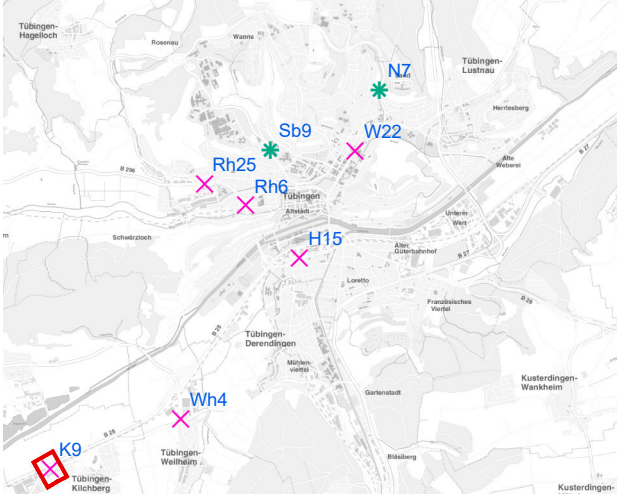

Legende

- × Seitenausleger
- * Mittigrahmen

Hängestelle W22 / Wilhelmstraße

Art: Seitenausleger; 2 Plakate

Lage im Stadtgebiet:

Foto:

Detailkarte:

Legende

Hängestelle Wh4 / Weilheim

Art: Seitenausleger; 2 Plakate

Lage im Stadtgebiet:

Foto:

Detailkarte:

Legende

- ✕ Seitenausleger
- ✱ Mittigrahmen
- Laternenstandort

Hängestelle K9 / Kilchberg

Art: Seitenausleger; 2 Plakate

Lage im Stadtgebiet:

Foto:

Detailkarte:

Legende

- ✕ Seitenausleger
- ✱ Mittigrahmen
- Laternenstandort

Hängestelle B7 / Bühl

Art: Seitenausleger; 2 Plakate

Lage im Stadtgebiet:

Foto:

Detailkarte:

Legende

- ✕ Seitenausleger
- ✱ Mittigrahmen
- Laternenstandort