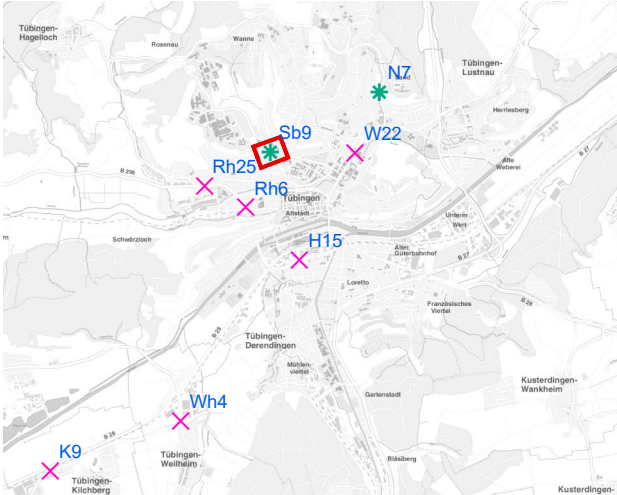

Legende

- × Seitenausleger
- * Mittigrahmen

Hängestelle W22 / Wilhelmstraße

Art: Seitenausleger; 2 Plakate

Lage im Stadtgebiet:

Foto:

Detailkarte:

Legende

- ✕ Seitenausleger
- ✱ Mittigrahmen
- Laternenstandort

Hängestelle N7 / Nordring

Art: Mittigrahmen; 1 Plakate

Lage im Stadtgebiet:

Foto:

Detailkarte:

Hängestelle H15 / Hegelstraße

Art: Seitenausleger; 2 Plakate

Lage im Stadtgebiet:

Foto:

Detailkarte:

Legende

- ✕ Seitenausleger
- ✱ Mittigrahmen
- Laternenstandort

Hängestelle Sb9 / Schnarrenbergstraße

Art: Mittigrahmen; 1 Plakate

Lage im Stadtgebiet:

Foto:

Detailkarte:

Hängestelle Rh6 / Rheinlandstraße

Art: Seitenausleger; 2 Plakate

Lage im Stadtgebiet:

Foto:

Detailkarte:

Legende