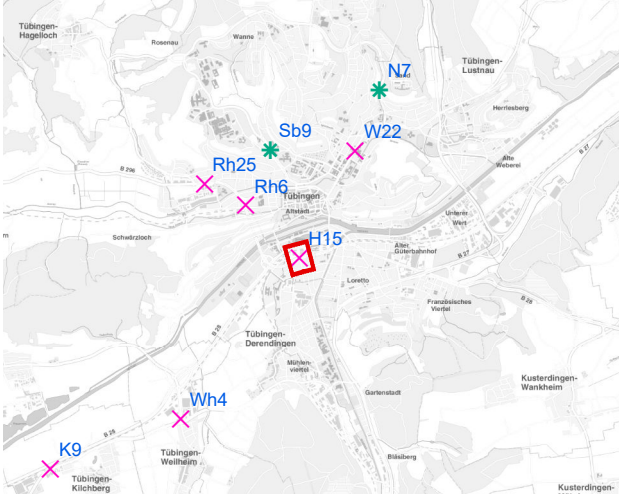

Legende

- × Seitenausleger
- * Mittigrahmen

Hängestelle W22 / Wilhelmstraße

Art: Seitenausleger; 2 Plakate

Lage im Stadtgebiet:

Foto:

Detailkarte:

Legende

- ✕ Seitenausleger
- ✱ Mittigrahmen
- Laternenstandort

Hängestelle N7 / Nordring

Art: Mittigrahmen; 1 Plakate

Lage im Stadtgebiet:

Foto:

Detailkarte:

Hängestelle H15 / Hegelstraße

Art: Seitenausleger; 2 Plakate

Lage im Stadtgebiet:

Foto:

Detailkarte:

Legende

- ✕ Seitenausleger
- ✱ Mittigrahmen
- Laternenstandort

Hängestelle Sb9 / Schnarrenbergstraße

Art: Mittigrahmen; 1 Plakate

Lage im Stadtgebiet:

Foto:

Detailkarte:

Hängestelle Rh6 / Rheinlandstraße

Art: Seitenausleger; 2 Plakate

Lage im Stadtgebiet:

Foto:

Detailkarte:

Legende