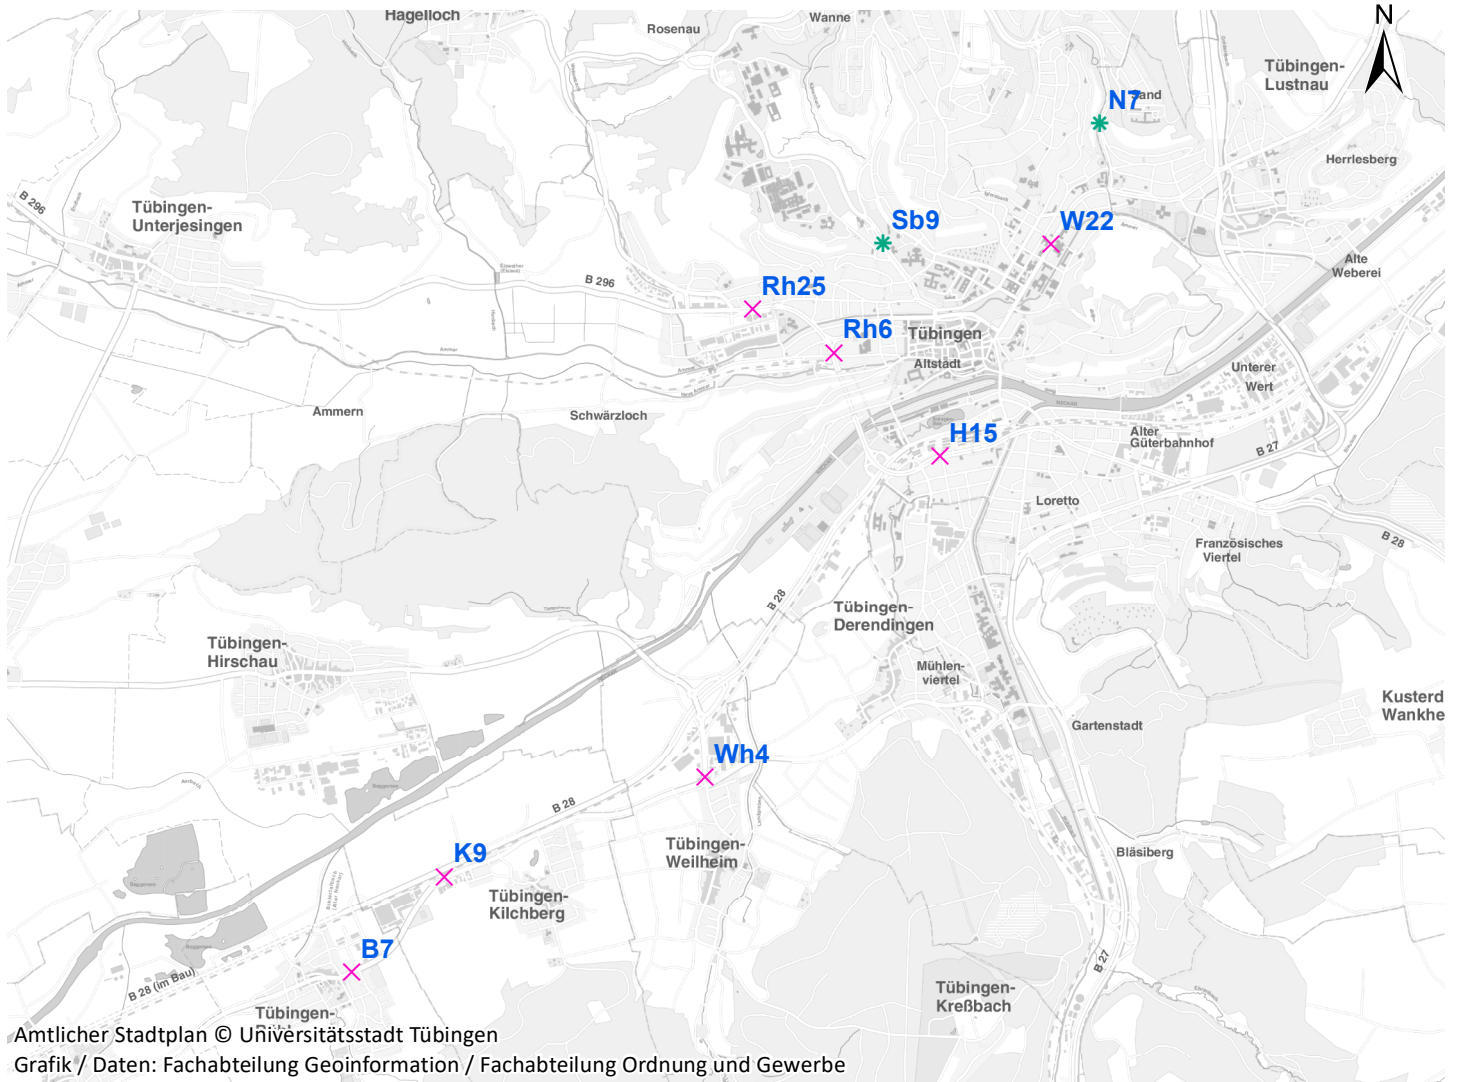

Plakatstandorte: Route 10

16 Plakate; Gebühr pro Tag: 2,50 Euro

Hängestelle	Lage	Plakate	Gebühr in Euro
W22	Wilhelmstraße	2	0,30
N7	Nordring	1	0,20
H15	Hegelstraße	2	0,30
Sb9	Schnarrenbergstraße	1	0,20
Rh6	Rheinlandstraße	2	0,30
Rh25	Rheinlandstraße	2	0,30
Wh4	Weilheim	2	0,30
K9	Kilchberg	2	0,30
B7	Bühl	2	0,30

Legende

- × Seitenausleger
- * Mittigrahmen

Hängestelle W22 / Wilhelmstraße

Art: Seitenausleger; 2 Plakate

Lage im Stadtgebiet:

Foto:

Detailkarte:

Legende

Foto:

Detailkarte:

Hängestelle Rh6 / Rheinlandstraße

Art: Seitenausleger; 2 Plakate

Lage im Stadtgebiet:

Foto:

Detailkarte:

Legende

Lage im Stadtgebiet:

Foto:

Detailkarte:

Legende

- ✕ Seitenausleger
- ✱ Mittigrahmen
- Laternenstandort