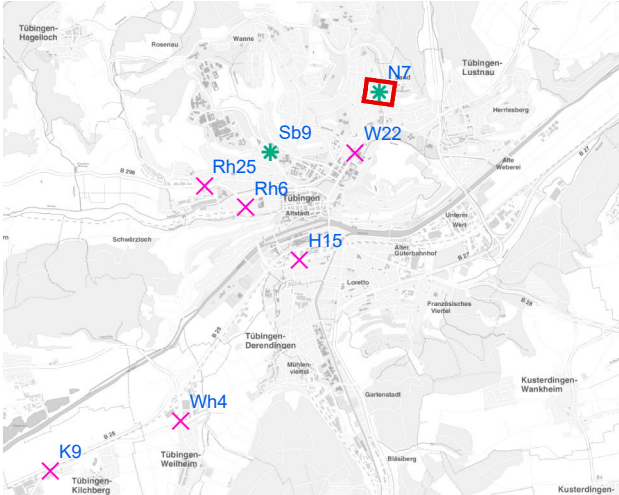

Legende

- × Seitenausleger
- * Mittigrahmen

Hängestelle W22 / Wilhelmstraße

Art: Seitenausleger; 2 Plakate

Lage im Stadtgebiet:

Foto:

Detailkarte:

Legende

- ✕ Seitenausleger
- ✱ Mittigrahmen
- Laternenstandort

Hängestelle N7 / Nordring

Art: Mittigrahmen; 1 Plakate

Lage im Stadtgebiet:

Foto:

Detailkarte:

Hängestelle H15 / Hegelstraße

Art: Seitenausleger; 2 Plakate

Lage im Stadtgebiet:

Foto:

Detailkarte:

Legende

- ✕ Seitenausleger
- ✱ Mittigrahmen
- Laternenstandort

Hängestelle Sb9 / Schnarrenbergstraße

Art: Mittigrahmen; 1 Plakate

Lage im Stadtgebiet:

Foto:

Detailkarte:

Hängestelle Rh6 / Rheinlandstraße

Art: Seitenausleger; 2 Plakate

Lage im Stadtgebiet:

Foto:

Detailkarte:

Legende