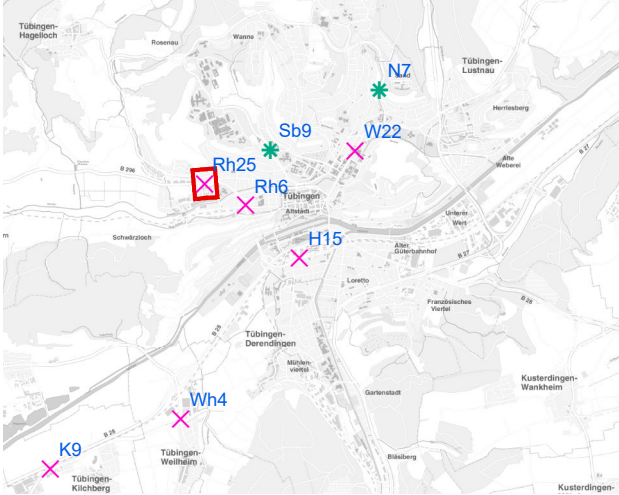

Foto:

Detailkarte:

Hängestelle Rh6 / Rheinlandstraße

Art: Seitenausleger; 2 Plakate

Lage im Stadtgebiet:

Foto:

Detailkarte:

Legende

- ✕ Seitenausleger
- ✱ Mittigrahmen
- Laternenstandort

Hängestelle Rh25 / Rheinlandstraße

Art: Seitenausleger; 2 Plakate

Lage im Stadtgebiet:

Foto:

Detailkarte:

Legende

- ✕ Seitenausleger
- ✱ Mittigrahmen
- Laternenstandort

Hängestelle Wh4 / Weilheim

Art: Seitenausleger; 2 Plakate

Lage im Stadtgebiet:

Foto:

Detailkarte:

Legende

- ✕ Seitenausleger
- ✱ Mittigrahmen
- Laternenstandort

Hängestelle K9 / Kilchberg

Lage im Stadtgebiet:

Foto:

Detailkarte:

Legende

- ✕ Seitenausleger
- ✱ Mittigrahmen
- Laternenstandort