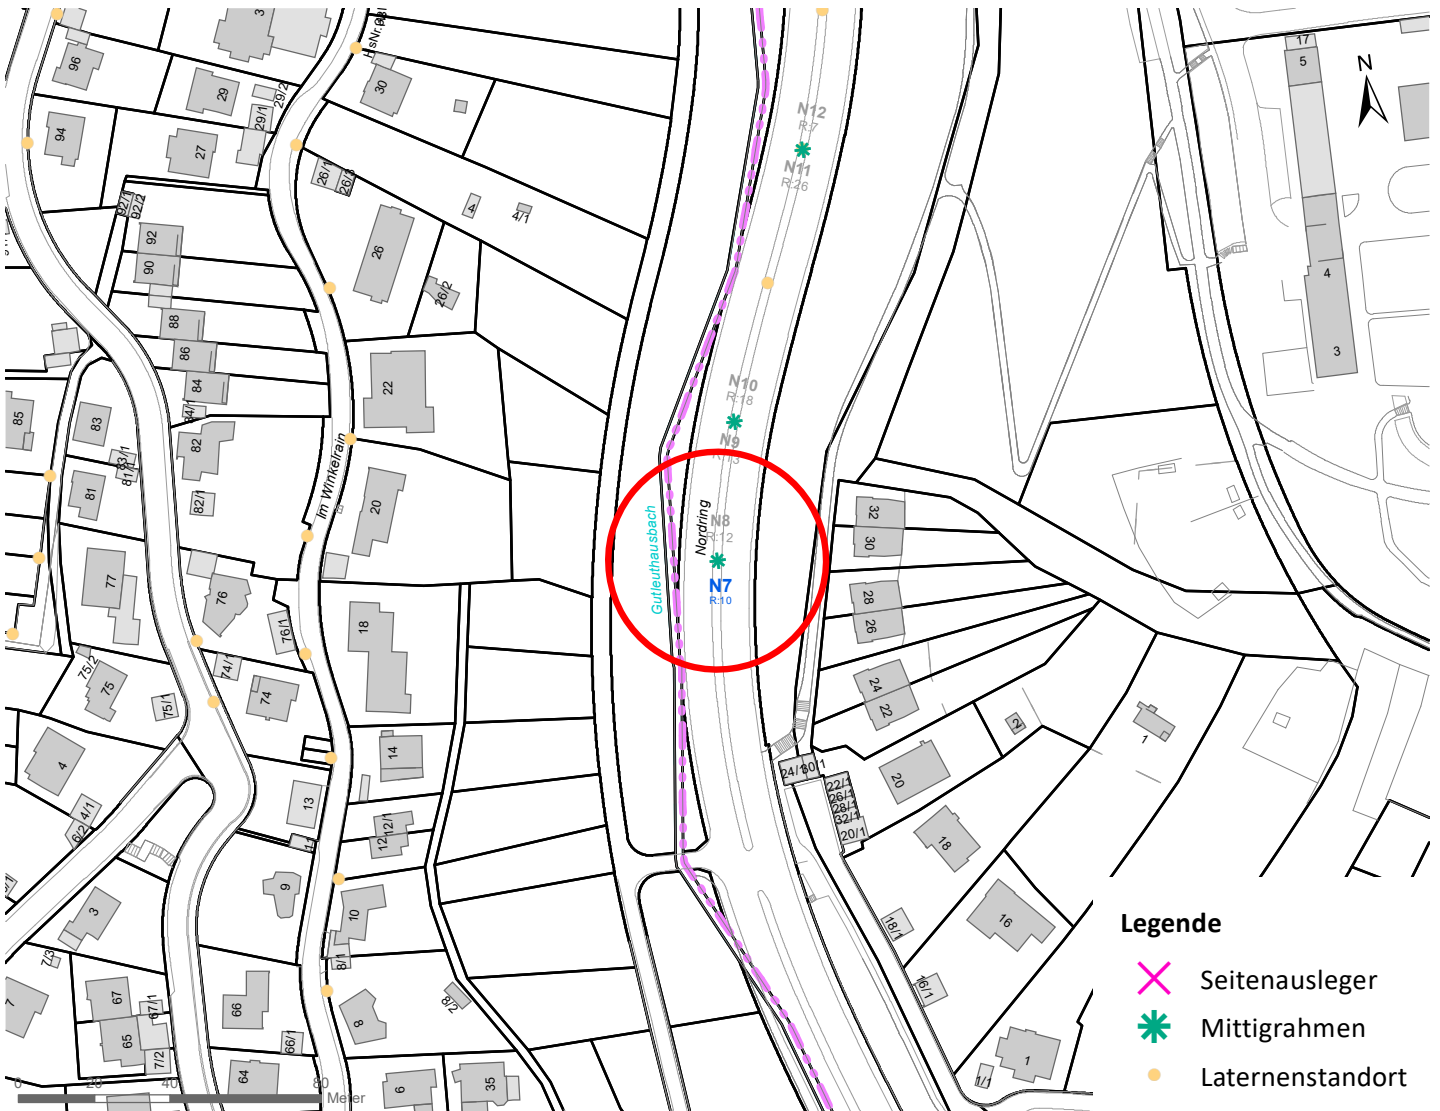

Plakatstandorte: Route 10

16 Plakate; Gebühr pro Tag: 2,50 Euro

Hängestelle	Lage	Plakate	Gebühr in Euro
W22	Wilhelmstraße	2	0,30
N7	Nordring	1	0,20
H15	Hegelstraße	2	0,30
Sb9	Schnarrenbergstraße	1	0,20
Rh6	Rheinlandstraße	2	0,30
Rh25	Rheinlandstraße	2	0,30
Wh4	Weilheim	2	0,30
K9	Kilchberg	2	0,30
B7	Bühl	2	0,30

Legende

- × Seitenausleger
- * Mittigrahmen

Hängestelle W22 / Wilhelmstraße

Art: Seitenausleger; 2 Plakate

Lage im Stadtgebiet:

Foto:

Detailkarte:

Legende

- ✕ Seitenausleger
- ✱ Mittigrahmen
- Laternenstandort

Hängestelle N7 / Nordring

Art: Mittigrahmen; 1 Plakate

Lage im Stadtgebiet:

Foto:

Detailkarte:

Hängestelle H15 / Hegelstraße

Art: Seitenausleger; 2 Plakate

Foto:

Detailkarte:

Hängestelle Rh6 / Rheinlandstraße

Art: Seitenausleger; 2 Plakate

Lage im Stadtgebiet:

Foto:

Detailkarte:

Legende