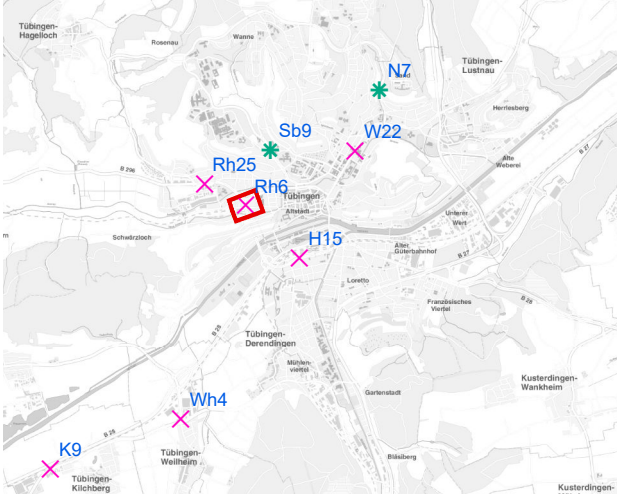

Legende

- × Seitenausleger
- * Mittigrahmen

Hängestelle W22 / Wilhelmstraße

Art: Seitenausleger; 2 Plakate

Lage im Stadtgebiet:

Foto:

Detailkarte:

Legende

Lage im Stadtgebiet:

Foto:

Detailkarte:

Legende

- ✕ Seitenausleger
- ✱ Mittigrahmen
- Laternenstandort

Hängestelle Sb9 / Schnarrenbergstraße

Art: Mittigrahmen; 1 Plakate

Lage im Stadtgebiet:

Foto:

Detailkarte:

Hängestelle Rh6 / Rheinlandstraße

Art: Seitenausleger; 2 Plakate

Lage im Stadtgebiet:

Foto:

Detailkarte:

Legende

- ✕ Seitenausleger
- ✱ Mittigrahmen
- Laternenstandort

Hängestelle Rh25 / Rheinlandstraße

Art: Seitenausleger; 2 Plakate

Lage im Stadtgebiet:

Foto:

Detailkarte:

Legende

- ✕ Seitenausleger
- ✱ Mittigrahmen
- Laternenstandort