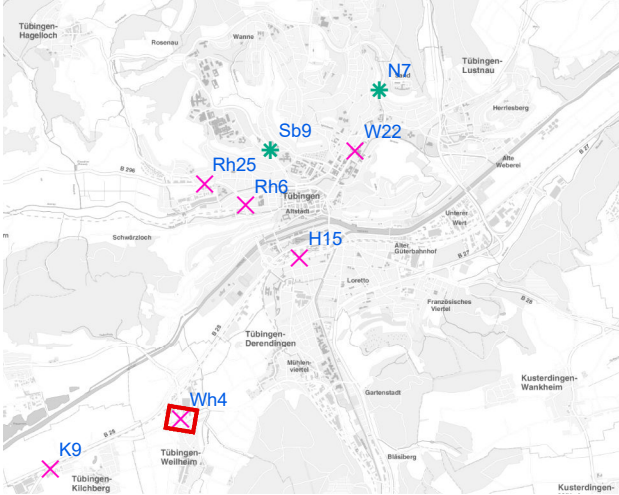

- ✕ Seitenausleger
- ✱ Mittigrahmen
- Laternenstandort

Hängestelle Rh25 / Rheinlandstraße

Art: Seitenausleger; 2 Plakate

Lage im Stadtgebiet:

Foto:

Detailkarte:

Legende

- ✕ Seitenausleger
- ✱ Mittigrahmen
- Laternenstandort

Hängestelle Wh4 / Weilheim

Art: Seitenausleger; 2 Plakate

Lage im Stadtgebiet:

Foto:

Detailkarte:

Legende

- ✕ Seitenausleger
- ✱ Mittigrahmen
- Laternenstandort

Hängestelle K9 / Kilchberg

Art: Seitenausleger; 2 Plakate

Lage im Stadtgebiet:

Foto:

Detailkarte:

Legende

- ✕ Seitenausleger
- ✱ Mittigrahmen
- Laternenstandort

Hängestelle B7 / Bühl

Art: Seitenausleger; 2 Plakate

Lage im Stadtgebiet:

Foto:

Detailkarte:

Legende

- ✕ Seitenausleger
- ✱ Mittigrahmen
- Laternenstandort