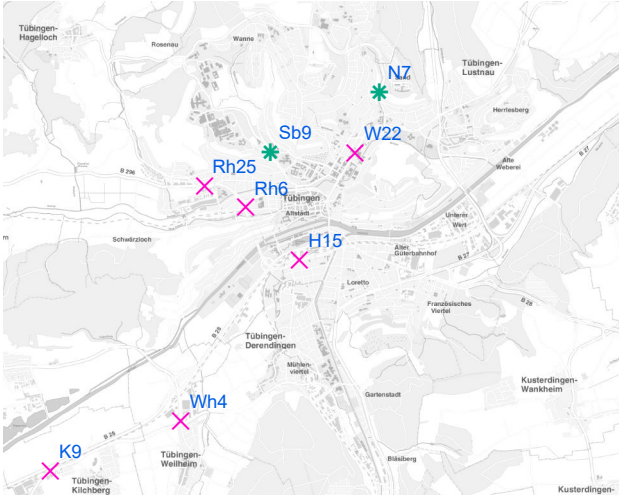

Foto:

Detailkarte:

Hängestelle Rh6 / Rheinlandstraße

Art: Seitenausleger; 2 Plakate

Lage im Stadtgebiet:

Foto:

Detailkarte:

Legende

Hängestelle Wh4 / Weilheim

Art: Seitenausleger; 2 Plakate

Lage im Stadtgebiet:

Foto:

Detailkarte:

Legende

- ✕ Seitenausleger
- ✱ Mittigrahmen
- Laternenstandort

Hängestelle K9 / Kilchberg

Art: Seitenausleger; 2 Plakate

Lage im Stadtgebiet:

Foto:

Detailkarte:

Legende

- ✕ Seitenausleger
- ✱ Mittigrahmen
- Laternenstandort

Hängestelle B7 / Bühl

Art: Seitenausleger; 2 Plakate

Lage im Stadtgebiet:

Foto:

Detailkarte:

Legende

- ✕ Seitenausleger
- ✱ Mittigrahmen
- Laternenstandort