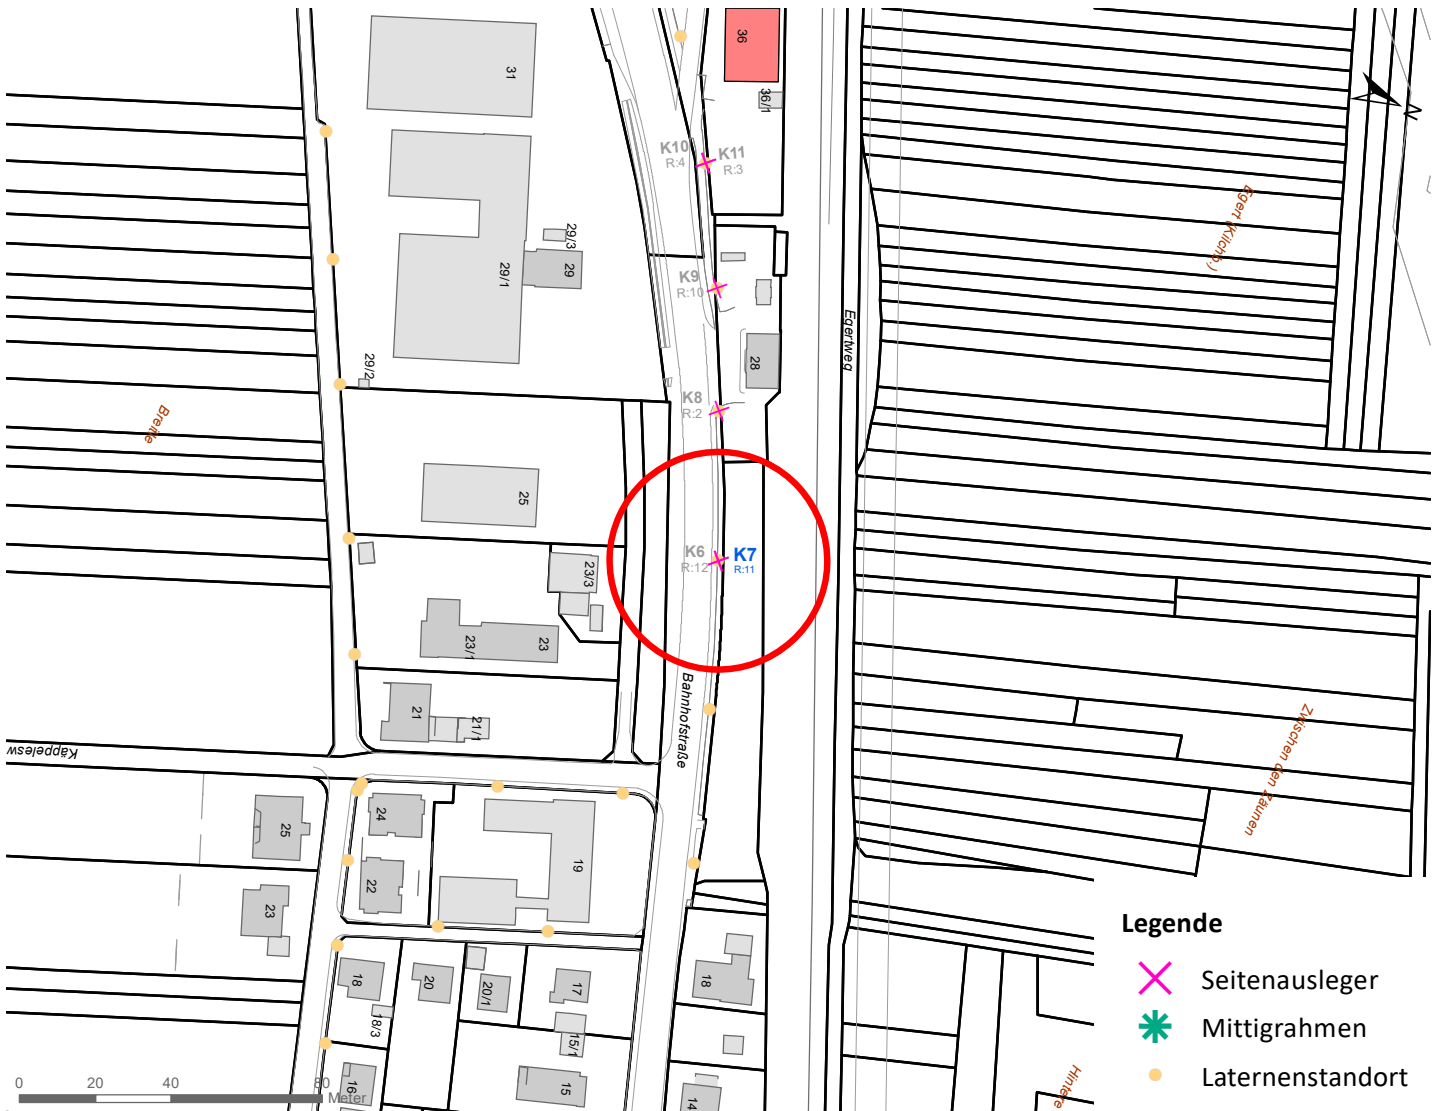

Detailkarte:

Hängestelle R40 / Reutlinger Straße

Art: Seitenausleger; 2 Plakate

Lage im Stadtgebiet:

Foto:

Detailkarte:

Hängestelle Sb12 / Schnarrenbergstraße

Art: Seitenausleger; 2 Plakate

Foto:

Detailkarte:

Hängestelle Rh11 / Rheinlandstraße

Art: Seitenausleger; 2 Plakate

Lage im Stadtgebiet:

Foto:

Detailkarte:

Hängestelle Ha1 / Hagellocher Weg

Art: Seitenausleger; 2 Plakate

Lage im Stadtgebiet:

Foto:

Detailkarte:

Hängestelle K4 / Kilchberg

Art: Seitenausleger; 2 Plakate

Lage im Stadtgebiet:

Foto:

Detailkarte:

Hängestelle K7 / Kilchberg

Art: Seitenausleger; 2 Plakate

Lage im Stadtgebiet:

Foto:

Detailkarte:

Legende

- ✕ Seitenausleger
- ✱ Mittigrahmen
- Laternenstandort