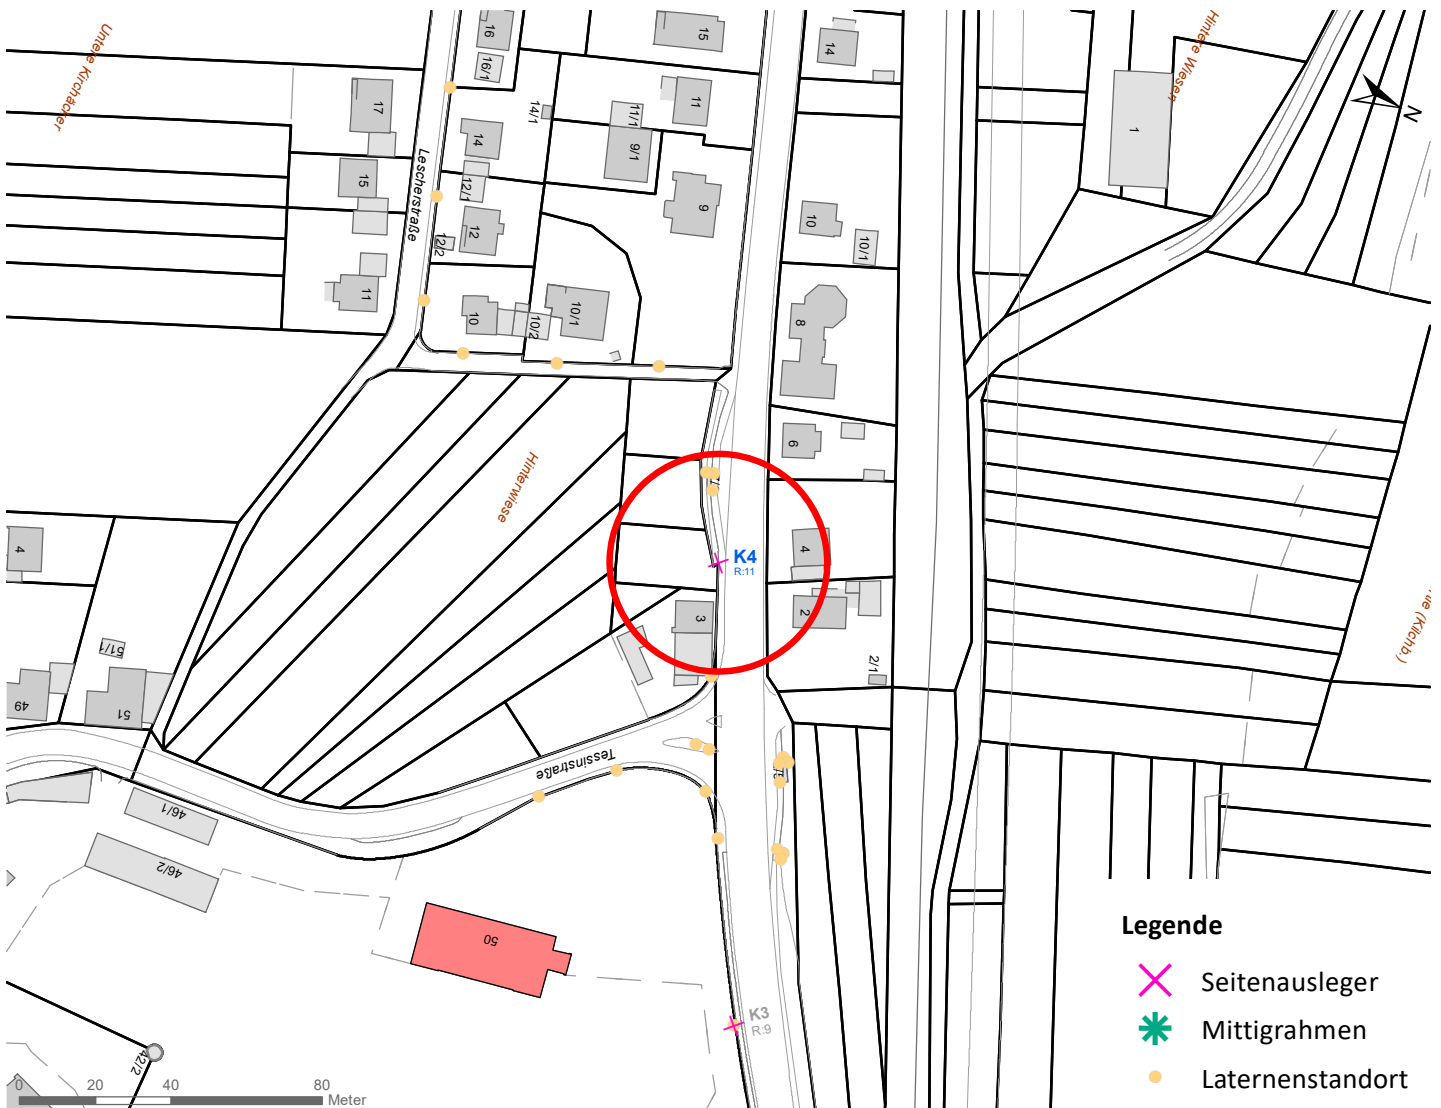

Detailkarte: