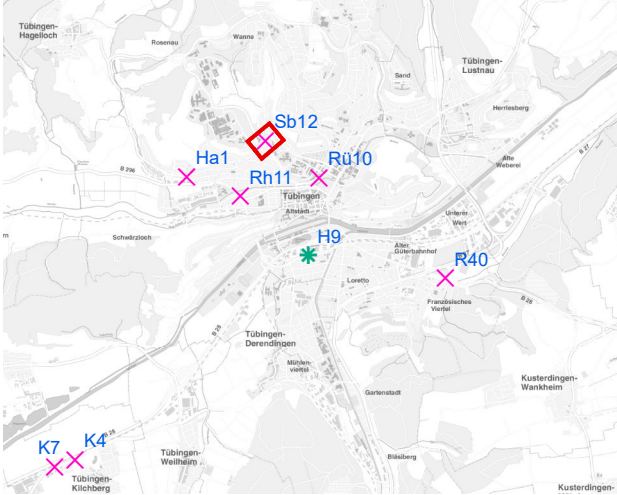

Plakatstandorte: Route 11

19 Plakate; Gebühr pro Tag: 2,90 Euro

Hängestelle	Lage	Plakate	Gebühr in Euro
H9	Hegelstraße	1	0,20
R40	Reutlinger Straße	2	0,30
Sb12	Schnarrenbergstraße	2	0,30
Rü10	Rümelinstraße	2	0,30
Rh11	Rheinlandstraße	2	0,30
Ha1	Hagellocher Weg	2	0,30
K4	Kilchberg	2	0,30
K7	Kilchberg	2	0,30
B8	Bühl	2	0,30
U1	Unterjesingen	2	0,30

Detailkarte:

Hängestelle R40 / Reutlinger Straße

Art: Seitenausleger; 2 Plakate

Lage im Stadtgebiet:

Foto:

Detailkarte:

Hängestelle Sb12 / Schnarrenbergstraße

Art: Seitenausleger; 2 Plakate

Lage im Stadtgebiet:

Foto:

Detailkarte:

Legende

- ✕ Seitenausleger
- ✱ Mittigrahmen
- Laternenstandort

Hängestelle Rü10 / Rümelinstraße

Art: Seitenausleger; 2 Plakate

Lage im Stadtgebiet:

Foto:

Detailkarte:

Hängestelle Rh11 / Rheinlandstraße

Art: Seitenausleger; 2 Plakate

Lage im Stadtgebiet:

Foto:

Detailkarte:

Hängestelle Ha1 / Hagellocher Weg