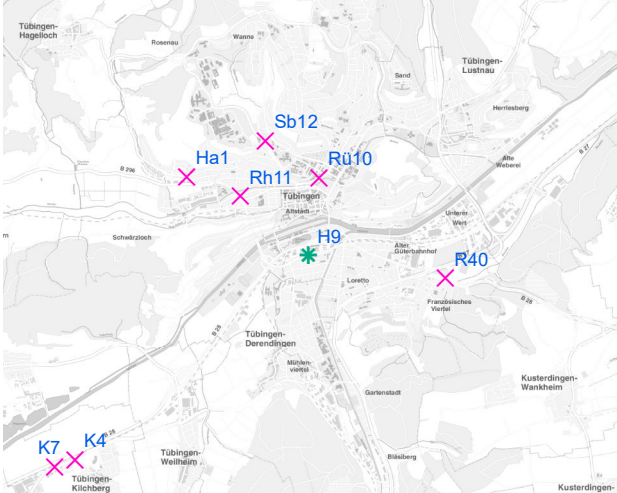

Detailkarte:

Hängestelle R40 / Reutlinger Straße

Art: Seitenausleger; 2 Plakate

Lage im Stadtgebiet:

Foto:

Detailkarte:

Hängestelle Sb12 / Schnarrenbergstraße

Art: Seitenausleger; 2 Plakate

Detailkarte:

Hängestelle K7 / Kilchberg

Art: Seitenausleger; 2 Plakate

Lage im Stadtgebiet:

Foto:

Detailkarte:

Legende

- ✕ Seitenausleger
- ✱ Mittigrahmen
- Laternenstandort

Hängestelle B8 / Bühl

Art: Seitenausleger; 2 Plakate

Lage im Stadtgebiet:

Foto:

Detailkarte:

Hängestelle U1 / Unterjesingen

Art: Seitenausleger; 2 Plakate

Lage im Stadtgebiet:

Foto:

Detailkarte: