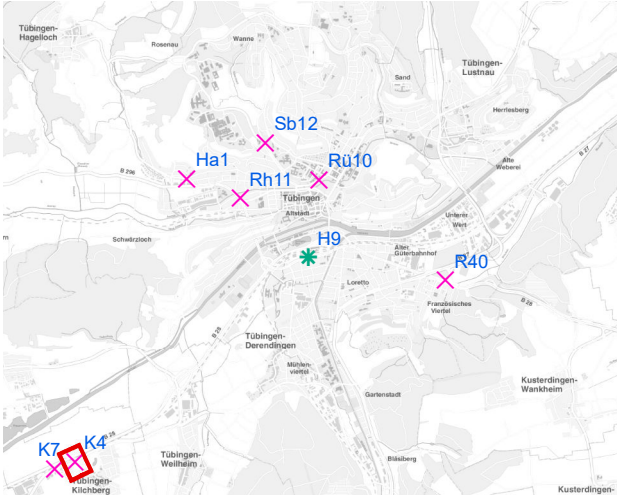

Lage im Stadtgebiet:

Foto:

Detailkarte:

Legende

- ✕ Seitenausleger
- ✱ Mittigrahmen
- Laternenstandort

Hängestelle Rü10 / Rümelinstraße

Art: Seitenausleger; 2 Plakate

Lage im Stadtgebiet:

Foto:

Detailkarte:

Hängestelle Rh11 / Rheinlandstraße

Art: Seitenausleger; 2 Plakate

Lage im Stadtgebiet:

Foto:

Detailkarte:

Hängestelle Ha1 / Hagellocher Weg

Art: Seitenausleger; 2 Plakate

Lage im Stadtgebiet:

Foto:

Detailkarte:

Hängestelle K4 / Kilchberg

Art: Seitenausleger; 2 Plakate

Lage im Stadtgebiet:

Foto:

Detailkarte:

Hängestelle K7 / Kilchberg

Art: Seitenausleger; 2 Plakate

Lage im Stadtgebiet:

Foto:

Detailkarte:

Legende

- ✕ Seitenausleger
- ✱ Mittigrahmen
- Laternenstandort