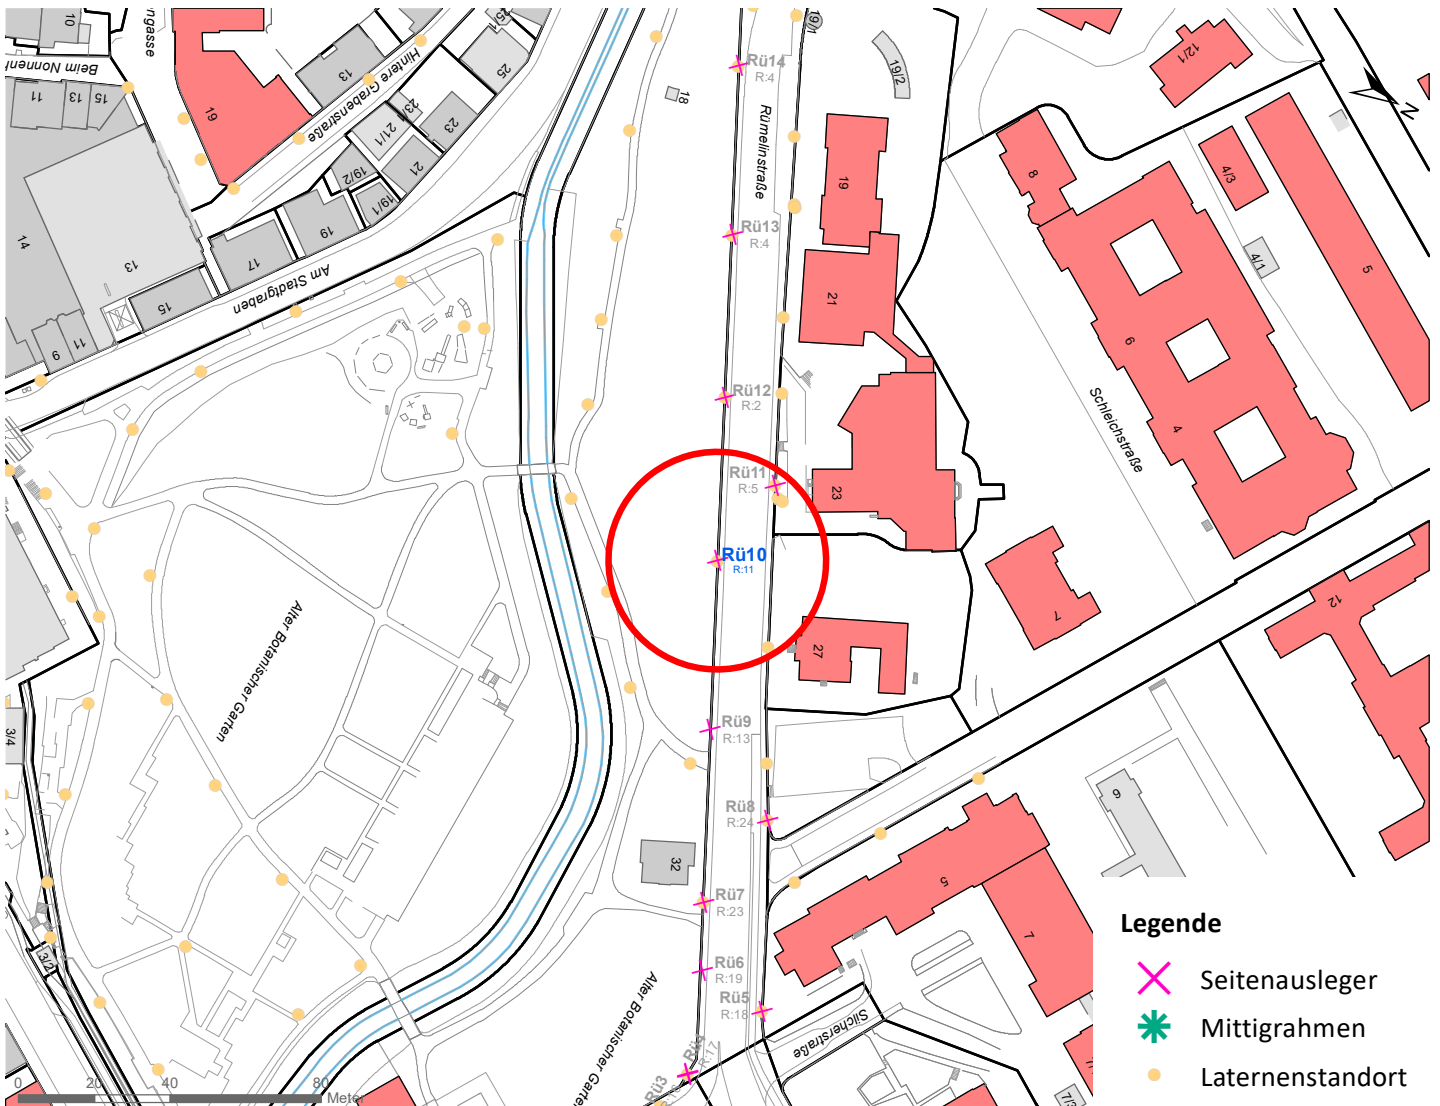

Plakatstandorte: Route 11

19 Plakate; Gebühr pro Tag: 2,90 Euro

Hängestelle	Lage	Plakate	Gebühr in Euro
H9	Hegelstraße	1	0,20
R40	Reutlinger Straße	2	0,30
Sb12	Schnarrenbergstraße	2	0,30
Rü10	Rümelinstraße	2	0,30
Rh11	Rheinlandstraße	2	0,30
Ha1	Hagellocher Weg	2	0,30
K4	Kilchberg	2	0,30
K7	Kilchberg	2	0,30
B8	Bühl	2	0,30
U1	Unterjesingen	2	0,30

Detailkarte:

Hängestelle R40 / Reutlinger Straße

Art: Seitenausleger; 2 Plakate

Lage im Stadtgebiet:

Foto:

Detailkarte:

Hängestelle Sb12 / Schnarrenbergstraße

Art: Seitenausleger; 2 Plakate

Lage im Stadtgebiet:

Foto:

Detailkarte:

Legende

- ✕ Seitenausleger
- ✱ Mittigrahmen
- Laternenstandort

Hängestelle Rü10 / Rümelinstraße

Art: Seitenausleger; 2 Plakate

Lage im Stadtgebiet:

Foto:

Detailkarte:

Hängestelle Rh11 / Rheinlandstraße

Art: Seitenausleger; 2 Plakate

Lage im Stadtgebiet:

Foto:

Detailkarte:

Hängestelle Ha1 / Hagellocher Weg