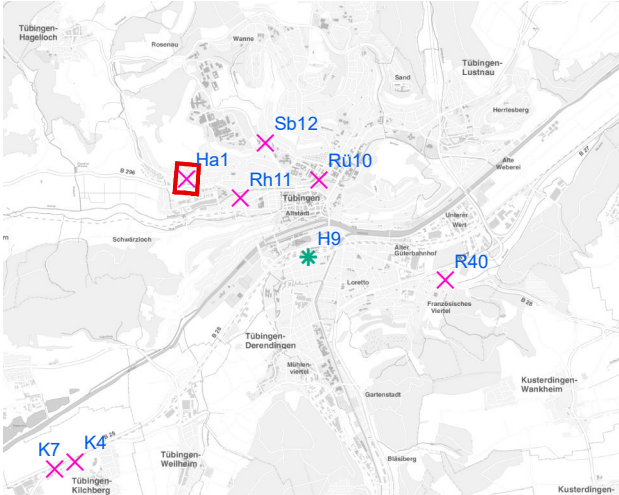

Lage im Stadtgebiet:

Foto:

Detailkarte:

Legende

- ✕ Seitenausleger
- ✱ Mittigrahmen
- Laternenstandort

Hängestelle Rü10 / Rümelinstraße

Art: Seitenausleger; 2 Plakate

Lage im Stadtgebiet:

Foto:

Detailkarte:

Hängestelle Rh11 / Rheinlandstraße

Art: Seitenausleger; 2 Plakate

Lage im Stadtgebiet:

Foto:

Detailkarte:

Hängestelle Ha1 / Hagellocher Weg

Art: Seitenausleger; 2 Plakate

Lage im Stadtgebiet:

Foto:

Detailkarte:

Hängestelle K4 / Kilchberg

Art: Seitenausleger; 2 Plakate

Lage im Stadtgebiet:

Foto:

Detailkarte:

Hängestelle K7 / Kilchberg

Art: Seitenausleger; 2 Plakate

Lage im Stadtgebiet:

Foto:

Detailkarte:

Legende

- ✕ Seitenausleger
- ✱ Mittigrahmen
- Laternenstandort