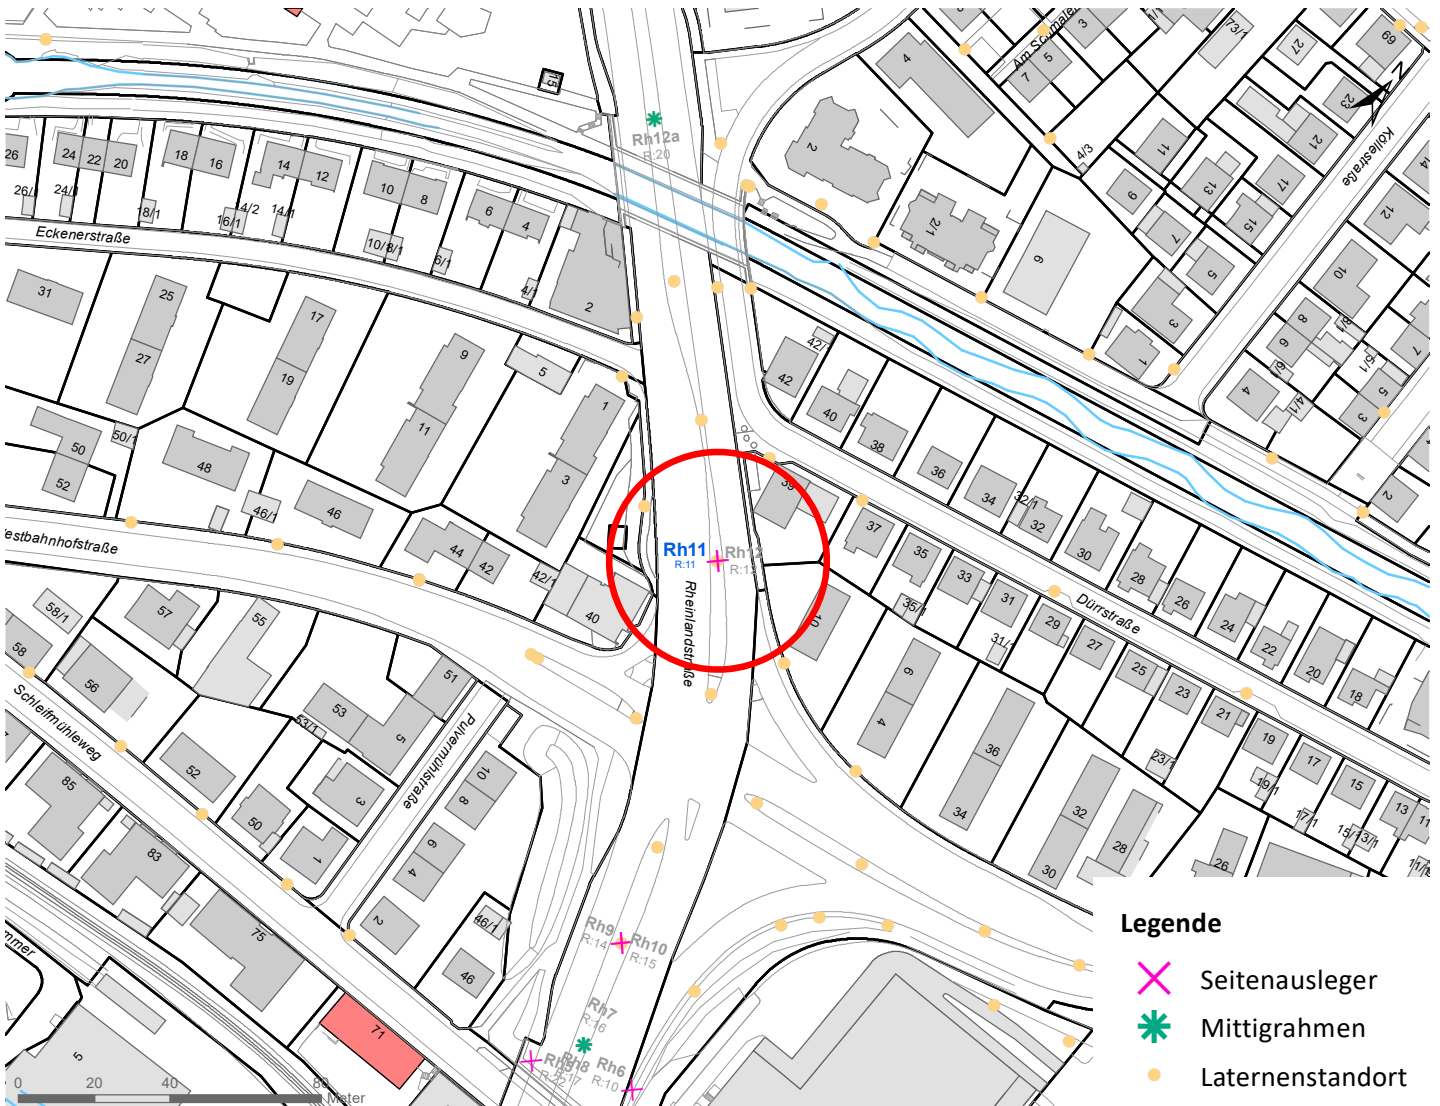

Detailkarte:

Hängestelle R40 / Reutlinger Straße

Art: Seitenausleger; 2 Plakate

Lage im Stadtgebiet:

Foto:

Detailkarte:

Hängestelle Sb12 / Schnarrenbergstraße

Art: Seitenausleger; 2 Plakate

Lage im Stadtgebiet:

Foto:

Detailkarte:

Legende

- ✕ Seitenausleger
- ✱ Mittigrahmen
- Laternenstandort

Hängestelle Rü10 / Rümelinstraße

Art: Seitenausleger; 2 Plakate

Lage im Stadtgebiet:

Foto:

Detailkarte:

Hängestelle Rh11 / Rheinlandstraße

Art: Seitenausleger; 2 Plakate

Lage im Stadtgebiet:

Foto:

Detailkarte:

Hängestelle Ha1 / Hagellocher Weg

Art: Seitenausleger; 2 Plakate

Lage im Stadtgebiet:

Foto:

Detailkarte:

Hängestelle K4 / Kilchberg

Art: Seitenausleger; 2 Plakate

Lage im Stadtgebiet:

Foto: