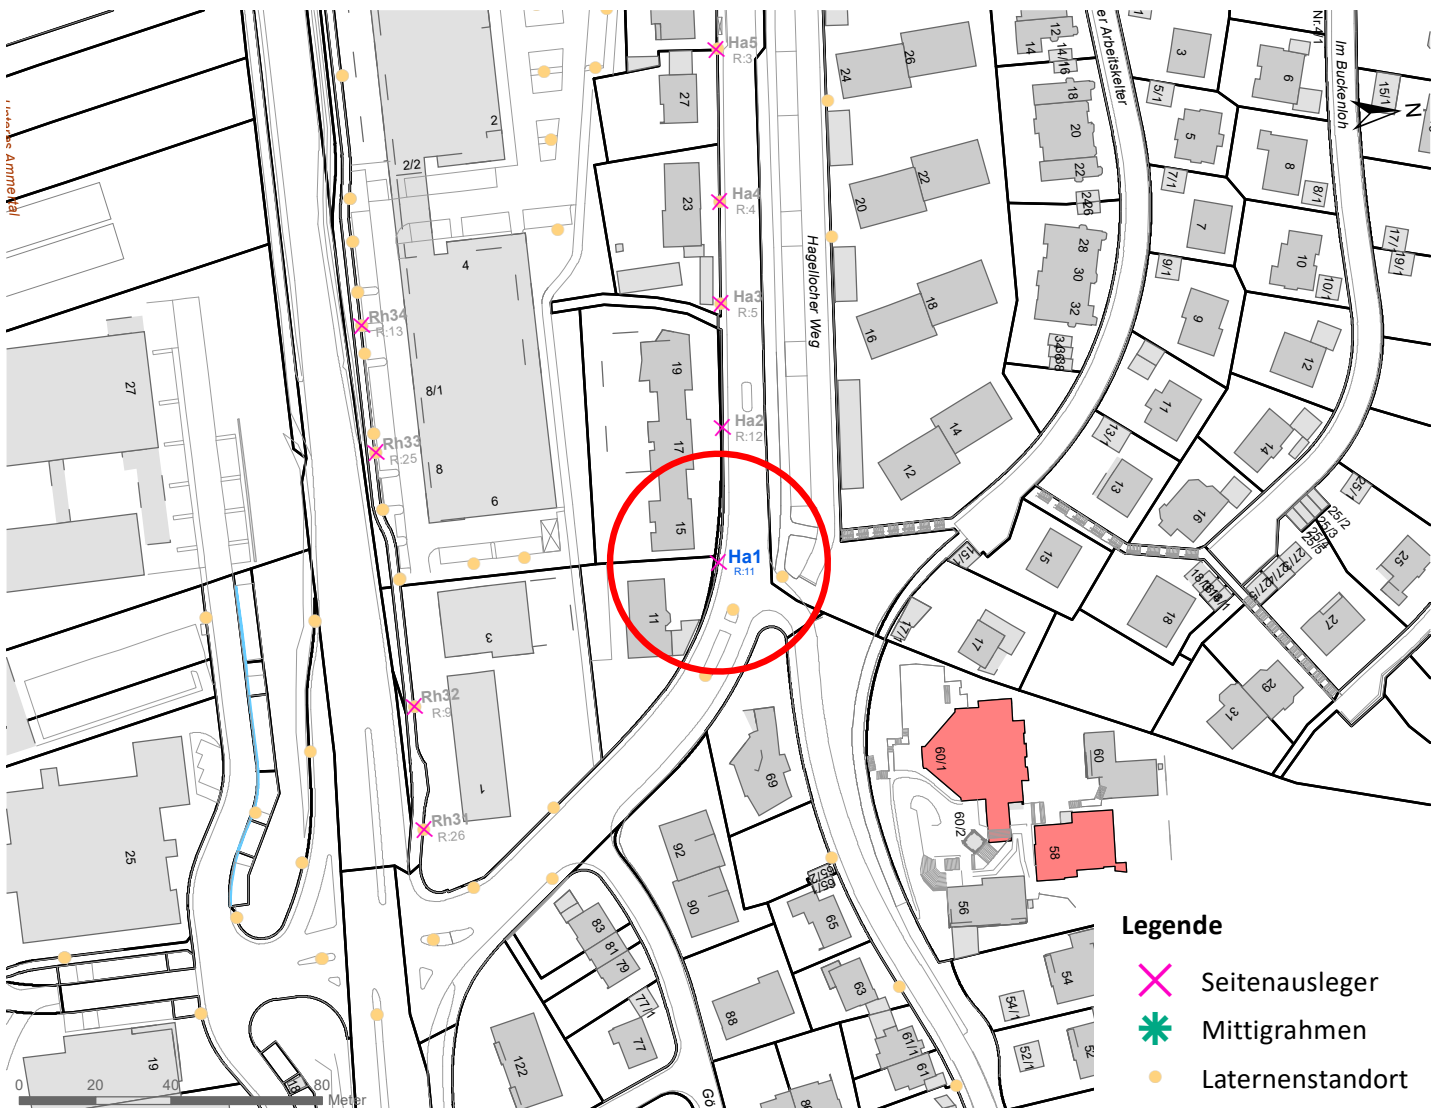

Detailkarte:

Hängestelle R40 / Reutlinger Straße

Art: Seitenausleger; 2 Plakate

Lage im Stadtgebiet:

Foto:

Detailkarte:

Hängestelle Sb12 / Schnarrenbergstraße

Art: Seitenausleger; 2 Plakate

Lage im Stadtgebiet:

Foto:

Detailkarte:

Legende

- ✕ Seitenausleger
- ✱ Mittigrahmen
- Laternenstandort

Hängestelle Rü10 / Rümelinstraße

Art: Seitenausleger; 2 Plakate

Lage im Stadtgebiet:

Foto:

Detailkarte:

Hängestelle Rh11 / Rheinlandstraße

Art: Seitenausleger; 2 Plakate

Lage im Stadtgebiet:

Foto:

Detailkarte:

Hängestelle Ha1 / Hagellocher Weg

Art: Seitenausleger; 2 Plakate

Lage im Stadtgebiet:

Foto:

Detailkarte:

Hängestelle K4 / Kilchberg

Art: Seitenausleger; 2 Plakate

Lage im Stadtgebiet:

Foto: