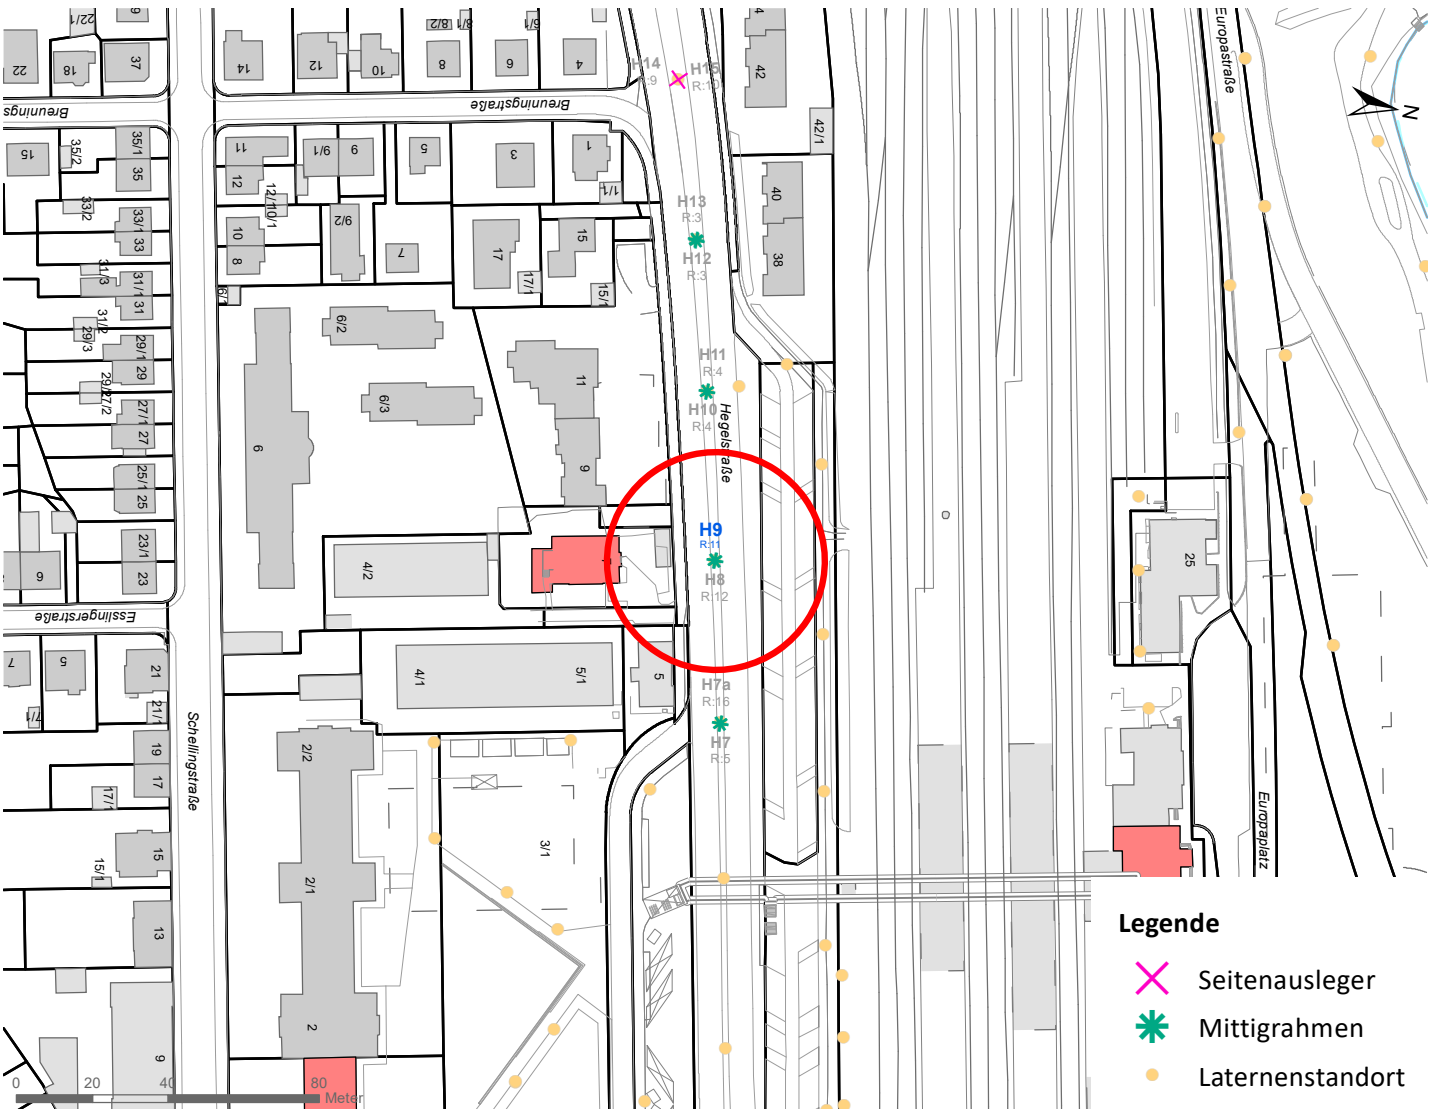

Plakatstandorte: Route 11

19 Plakate; Gebühr pro Tag: 2,90 Euro

Hängestelle	Lage	Plakate	Gebühr in Euro
H9	Hegelstraße	1	0,20
R40	Reutlinger Straße	2	0,30
Sb12	Schnarrenbergstraße	2	0,30
Rü10	Rümelinstraße	2	0,30
Rh11	Rheinlandstraße	2	0,30
Ha1	Hagellocher Weg	2	0,30
K4	Kilchberg	2	0,30
K7	Kilchberg	2	0,30
B8	Bühl	2	0,30
U1	Unterjesingen	2	0,30

Legende

✕ Seitenausleger

★ Mittigrahmen

0 0,6 1,2
km

Hängestelle H9 / Hegelstraße

Art: Mittigrahmen; 1 Plakate

Lage im Stadtgebiet:

Foto:

Detailkarte:

Hängestelle R40 / Reutlinger Straße

Art: Seitenausleger; 2 Plakate

Lage im Stadtgebiet:

Foto:

Detailkarte:

Hängestelle Sb12 / Schnarrenbergstraße

Art: Seitenausleger; 2 Plakate

Lage im Stadtgebiet:

Foto:

Detailkarte:

Legende

- ✕ Seitenausleger
- ✱ Mittigrahmen
- Laternenstandort

Hängestelle Rü10 / Rümelinstraße

Art: Seitenausleger; 2 Plakate

Lage im Stadtgebiet: