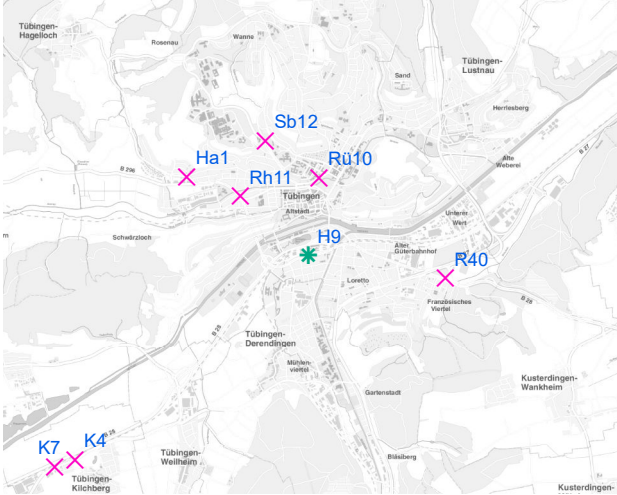

Art: Seitenausleger; 2 Plakate

Lage im Stadtgebiet:

Foto:

Detailkarte:

Hängestelle K4 / Kilchberg

Art: Seitenausleger; 2 Plakate

Lage im Stadtgebiet:

Foto:

Detailkarte:

Hängestelle K7 / Kilchberg

Art: Seitenausleger; 2 Plakate

Lage im Stadtgebiet:

Foto:

Detailkarte:

Legende

- ✕ Seitenausleger
- ✱ Mittigrahmen
- Laternenstandort

Hängestelle B8 / Bühl

Art: Seitenausleger; 2 Plakate

Lage im Stadtgebiet:

Foto:

Detailkarte:

Hängestelle U1 / Unterjesingen

Art: Seitenausleger; 2 Plakate

Lage im Stadtgebiet:

Foto:

Detailkarte: