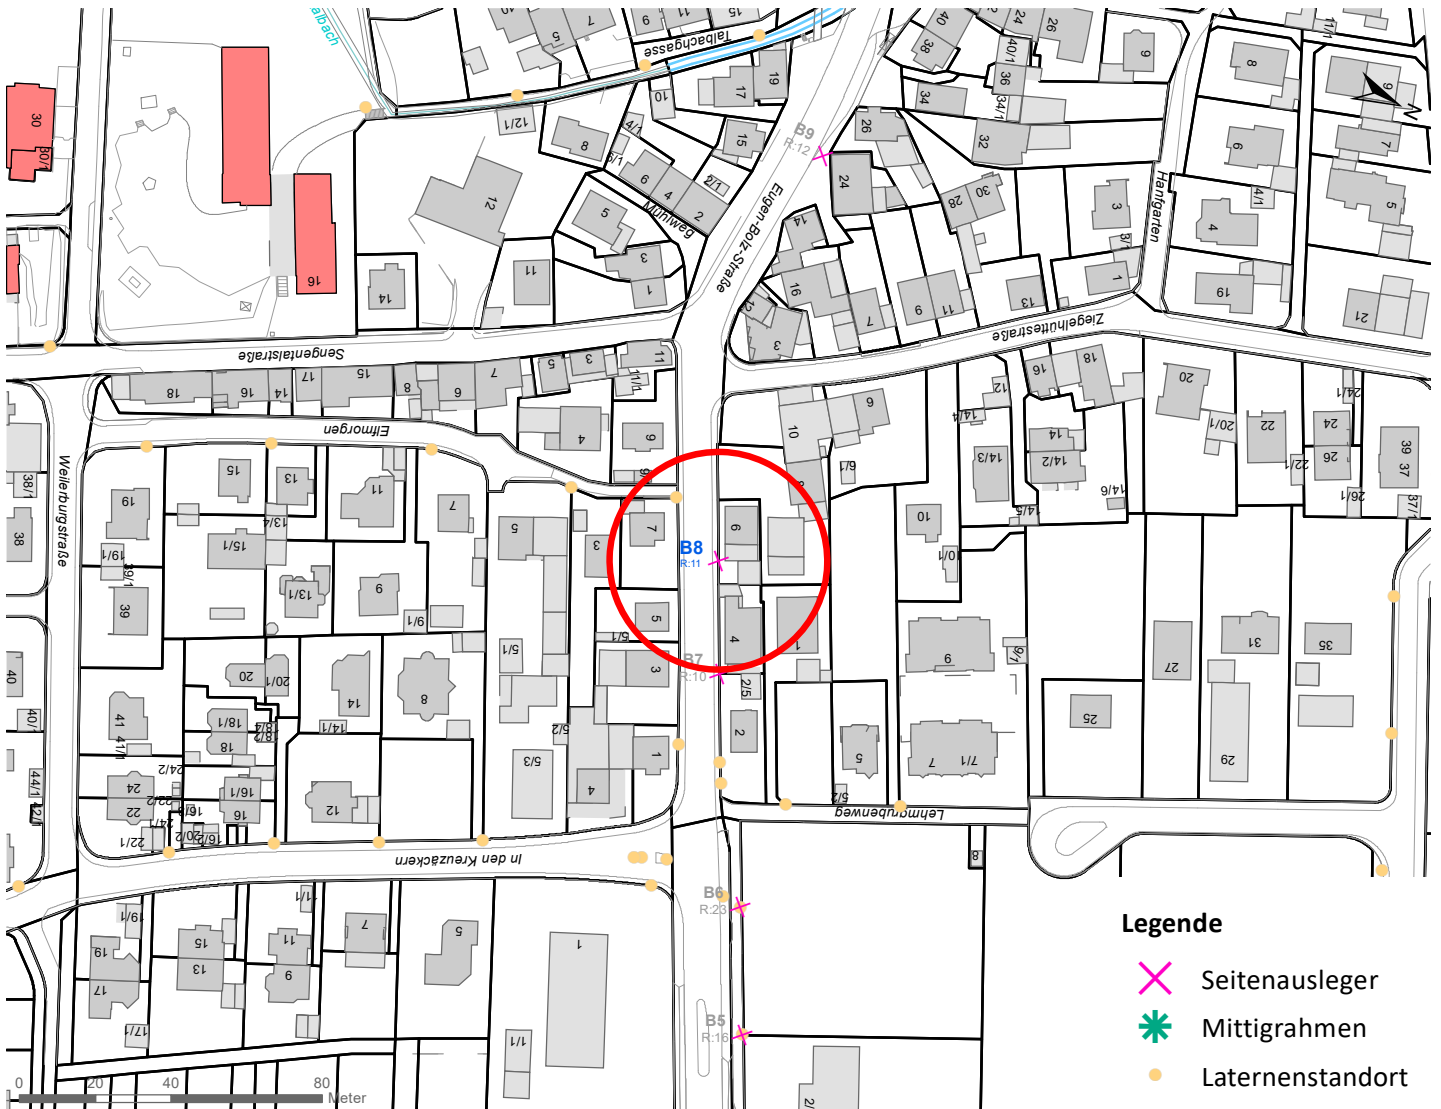

Detailkarte:

Hängestelle R40 / Reutlinger Straße

Art: Seitenausleger; 2 Plakate

Lage im Stadtgebiet:

Foto:

Detailkarte:

Hängestelle Sb12 / Schnarrenbergstraße

Art: Seitenausleger; 2 Plakate

Detailkarte:

Hängestelle K7 / Kilchberg

Art: Seitenausleger; 2 Plakate

Lage im Stadtgebiet:

Foto:

Detailkarte:

Legende

- ✕ Seitenausleger
- ✱ Mittigrahmen
- Laternenstandort

Hängestelle B8 / Bühl

Art: Seitenausleger; 2 Plakate

Lage im Stadtgebiet:

Foto:

Detailkarte:

Hängestelle U1 / Unterjesingen

Art: Seitenausleger; 2 Plakate

Lage im Stadtgebiet:

Foto:

Detailkarte: