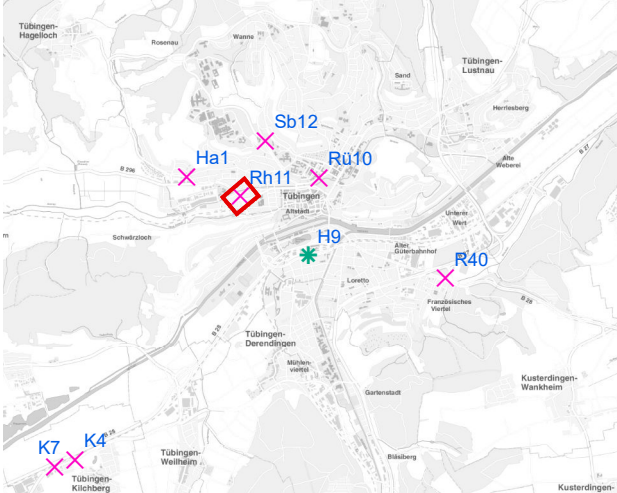

Detailkarte:

Hängestelle R40 / Reutlinger Straße

Art: Seitenausleger; 2 Plakate

Lage im Stadtgebiet:

Foto:

Detailkarte:

Hängestelle Sb12 / Schnarrenbergstraße

Art: Seitenausleger; 2 Plakate

Lage im Stadtgebiet:

Foto:

Detailkarte:

Legende

- ✕ Seitenausleger
- ✱ Mittigrahmen
- Laternenstandort

Hängestelle Rü10 / Rümelinstraße

Art: Seitenausleger; 2 Plakate

Lage im Stadtgebiet:

Foto:

Detailkarte:

Hängestelle Rh11 / Rheinlandstraße

Art: Seitenausleger; 2 Plakate

Lage im Stadtgebiet:

Foto:

Detailkarte:

Hängestelle Ha1 / Hagellocher Weg

Art: Seitenausleger; 2 Plakate

Lage im Stadtgebiet:

Foto:

Detailkarte:

Hängestelle K4 / Kilchberg

Art: Seitenausleger; 2 Plakate

Lage im Stadtgebiet:

Foto: