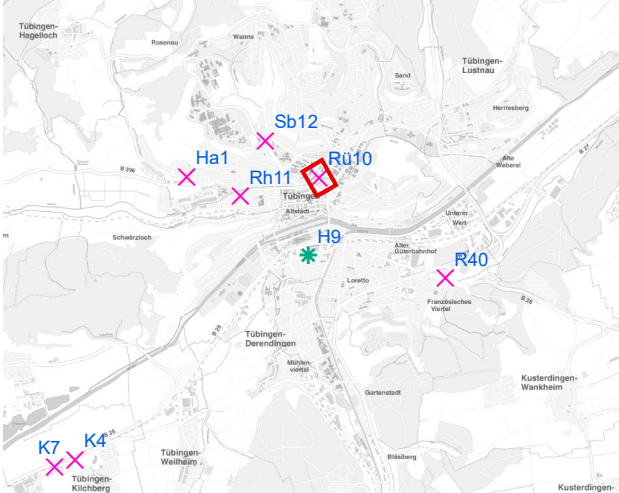

Detailkarte:

Hängestelle R40 / Reutlinger Straße

Art: Seitenausleger; 2 Plakate

Lage im Stadtgebiet:

Foto:

Detailkarte:

Hängestelle Sb12 / Schnarrenbergstraße

Art: Seitenausleger; 2 Plakate

Lage im Stadtgebiet:

Foto:

Detailkarte:

Legende

- ✕ Seitenausleger
- ✱ Mittigrahmen
- Laternenstandort

Hängestelle Rü10 / Rümelinstraße

Art: Seitenausleger; 2 Plakate

Lage im Stadtgebiet:

Foto:

Detailkarte:

Hängestelle Rh11 / Rheinlandstraße

Art: Seitenausleger; 2 Plakate

Lage im Stadtgebiet:

Foto:

Detailkarte:

Hängestelle Ha1 / Hagellocher Weg

Art: Seitenausleger; 2 Plakate

Lage im Stadtgebiet:

Foto:

Detailkarte:

Hängestelle K4 / Kilchberg

Art: Seitenausleger; 2 Plakate

Lage im Stadtgebiet:

Foto: