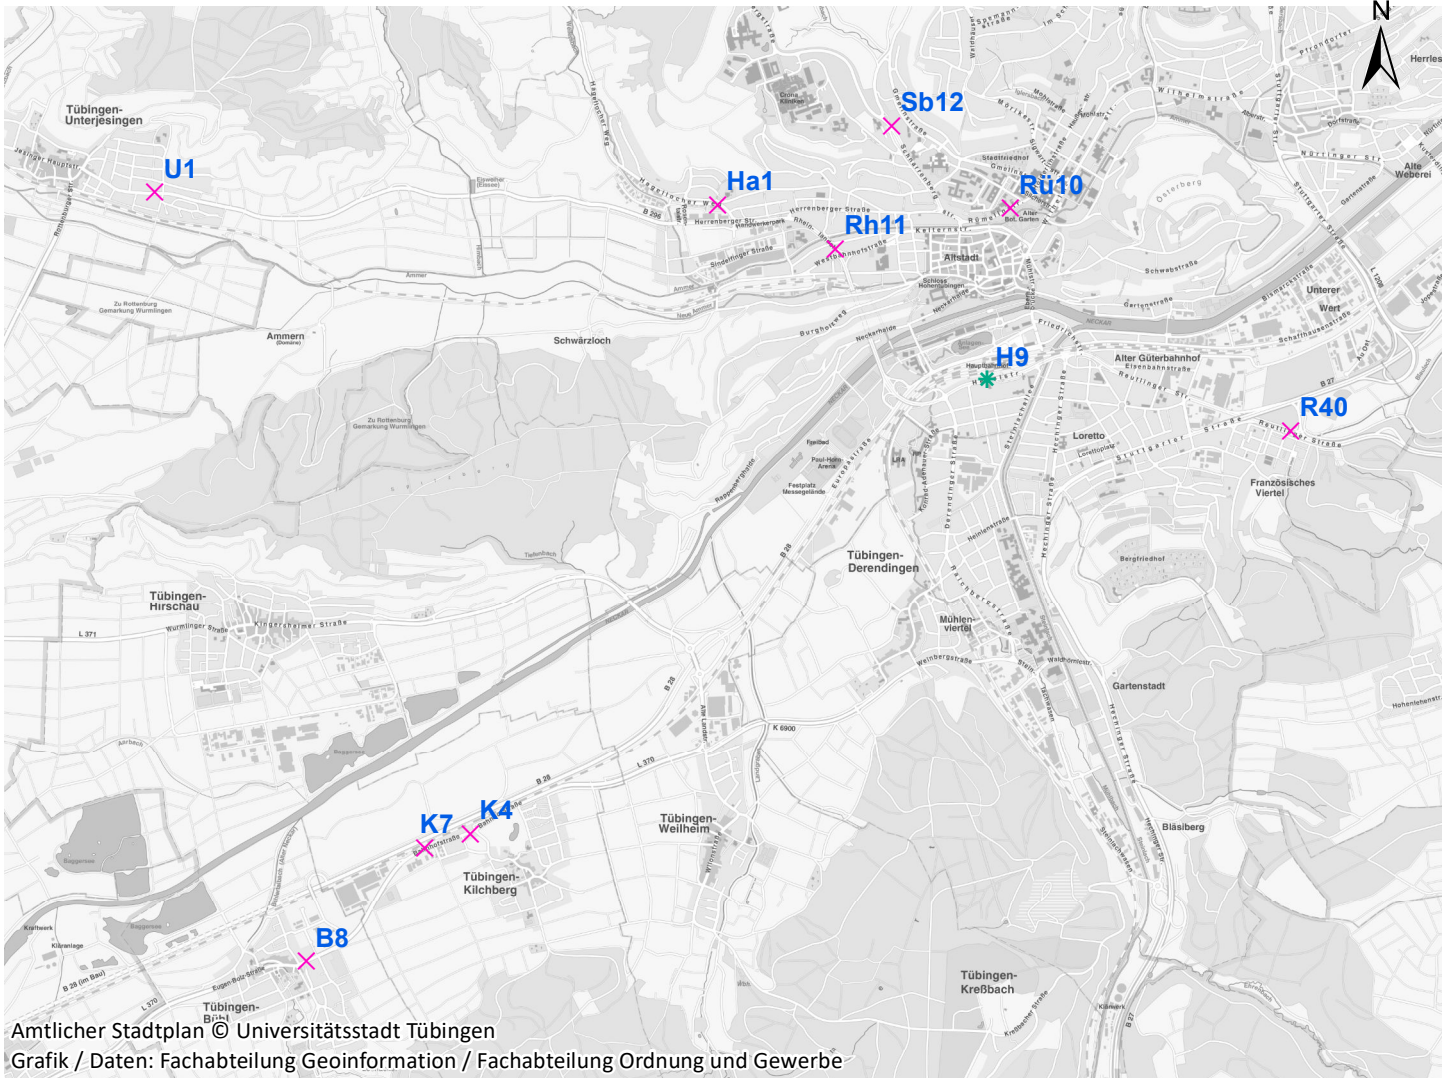

Plakatstandorte: Route 11

19 Plakate; Gebühr pro Tag: 2,90 Euro

Hängestelle	Lage	Plakate	Gebühr in Euro
H9	Hegelstraße	1	0,20
R40	Reutlinger Straße	2	0,30
Sb12	Schnarrenbergstraße	2	0,30
Rü10	Rümelinstraße	2	0,30
Rh11	Rheinlandstraße	2	0,30
Ha1	Hagellocher Weg	2	0,30
K4	Kilchberg	2	0,30
K7	Kilchberg	2	0,30
B8	Bühl	2	0,30
U1	Unterjesingen	2	0,30

Detailkarte:

Hängestelle R40 / Reutlinger Straße

Art: Seitenausleger; 2 Plakate

Lage im Stadtgebiet:

Foto:

Detailkarte:

Hängestelle Sb12 / Schnarrenbergstraße

Art: Seitenausleger; 2 Plakate

Lage im Stadtgebiet:

Foto:

Detailkarte:

Legende

- ✕ Seitenausleger
- ✱ Mittigrahmen
- Laternenstandort

Hängestelle Rü10 / Rümelinstraße

Art: Seitenausleger; 2 Plakate

Lage im Stadtgebiet:

Foto:

Detailkarte:

Hängestelle Rh11 / Rheinlandstraße

Art: Seitenausleger; 2 Plakate

Lage im Stadtgebiet:

Foto:

Detailkarte:

Hängestelle Ha1 / Hagellocher Weg