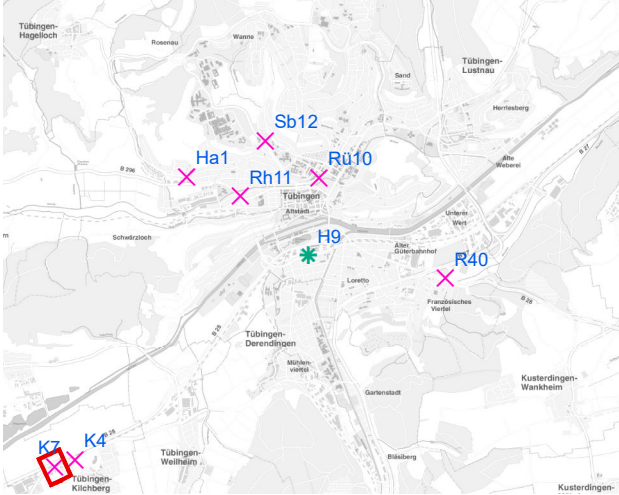

Detailkarte:

Hängestelle R40 / Reutlinger Straße

Art: Seitenausleger; 2 Plakate

Lage im Stadtgebiet:

Foto:

Detailkarte:

Hängestelle Sb12 / Schnarrenbergstraße

Art: Seitenausleger; 2 Plakate

Art: Seitenausleger; 2 Plakate

Lage im Stadtgebiet:

Foto:

Detailkarte:

Hängestelle K4 / Kilchberg

Art: Seitenausleger; 2 Plakate

Lage im Stadtgebiet:

Foto:

Detailkarte:

Hängestelle K7 / Kilchberg

Art: Seitenausleger; 2 Plakate

Lage im Stadtgebiet:

Foto:

Detailkarte:

Legende

- ✕ Seitenausleger
- ✱ Mittigrahmen
- Laternenstandort

Hängestelle B8 / Bühl

Art: Seitenausleger; 2 Plakate

Lage im Stadtgebiet:

Foto:

Detailkarte:

Hängestelle U1 / Unterjesingen

Art: Seitenausleger; 2 Plakate

Lage im Stadtgebiet: