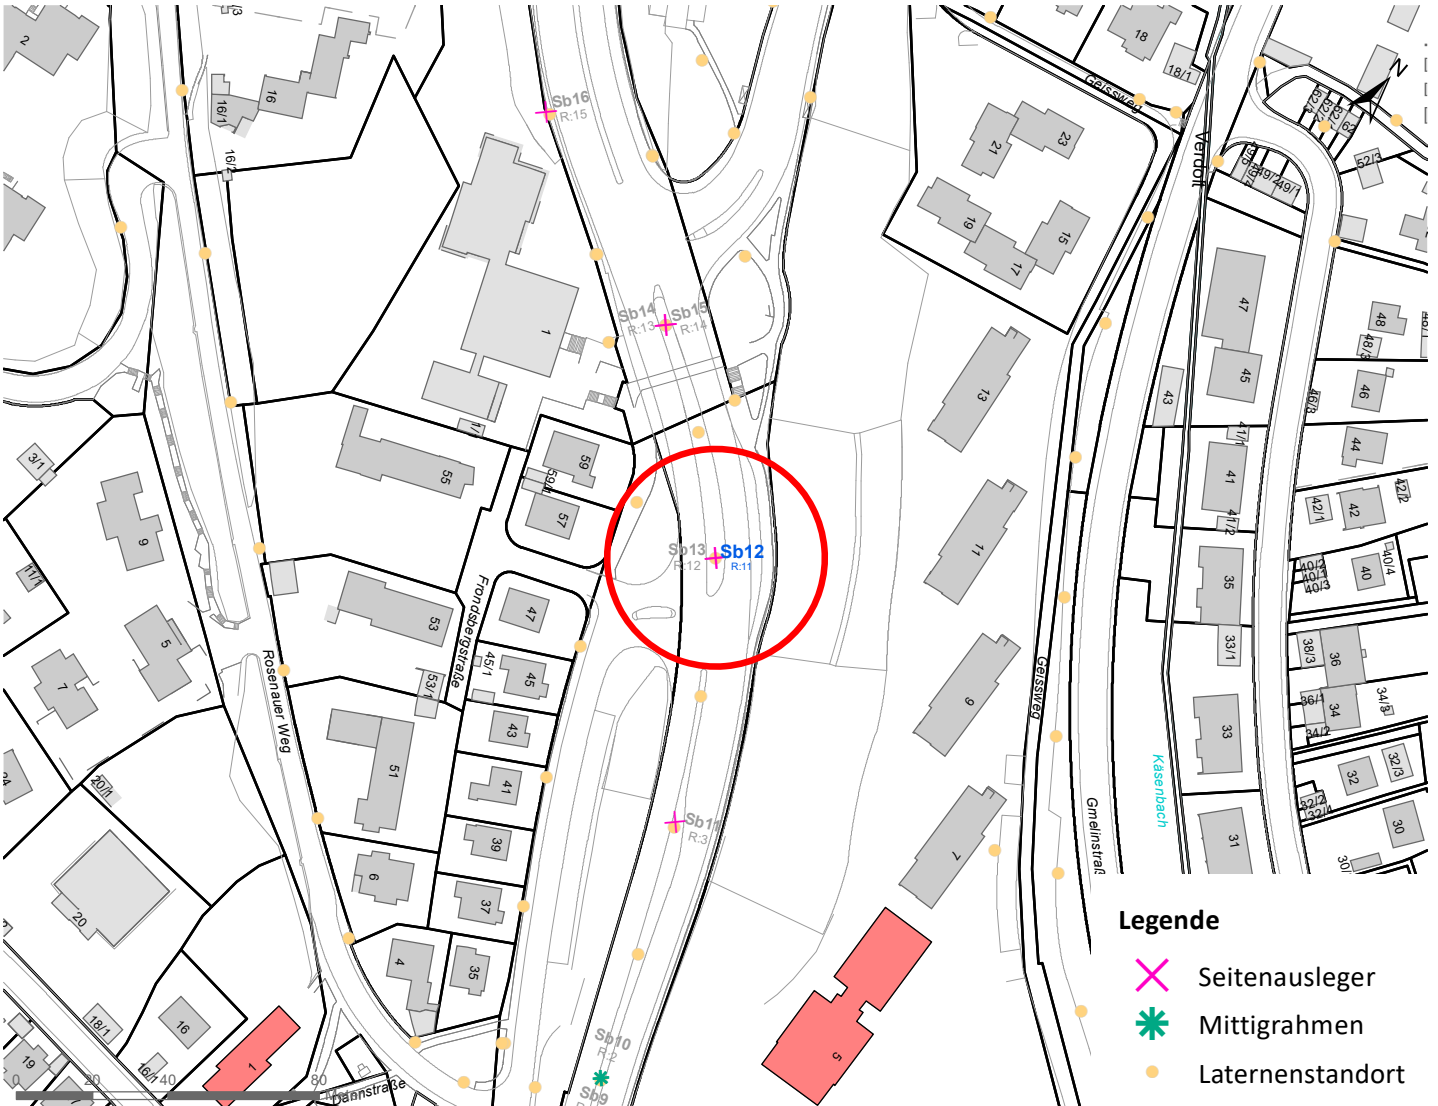

Plakatstandorte: Route 11

19 Plakate; Gebühr pro Tag: 2,90 Euro

Hängestelle	Lage	Plakate	Gebühr in Euro
H9	Hegelstraße	1	0,20
R40	Reutlinger Straße	2	0,30
Sb12	Schnarrenbergstraße	2	0,30
Rü10	Rümelinstraße	2	0,30
Rh11	Rheinlandstraße	2	0,30
Ha1	Hagellocher Weg	2	0,30
K4	Kilchberg	2	0,30
K7	Kilchberg	2	0,30
B8	Bühl	2	0,30
U1	Unterjesingen	2	0,30

Detailkarte:

Hängestelle R40 / Reutlinger Straße

Art: Seitenausleger; 2 Plakate

Lage im Stadtgebiet:

Foto:

Detailkarte:

Hängestelle Sb12 / Schnarrenbergstraße

Art: Seitenausleger; 2 Plakate

Lage im Stadtgebiet:

Foto:

Detailkarte:

Legende

- ✕ Seitenausleger
- ✱ Mittigrahmen
- Laternenstandort

Hängestelle Rü10 / Rümelinstraße

Art: Seitenausleger; 2 Plakate

Lage im Stadtgebiet:

Foto:

Detailkarte:

Hängestelle Rh11 / Rheinlandstraße

Art: Seitenausleger; 2 Plakate

Lage im Stadtgebiet:

Foto:

Detailkarte:

Hängestelle Ha1 / Hagellocher Weg