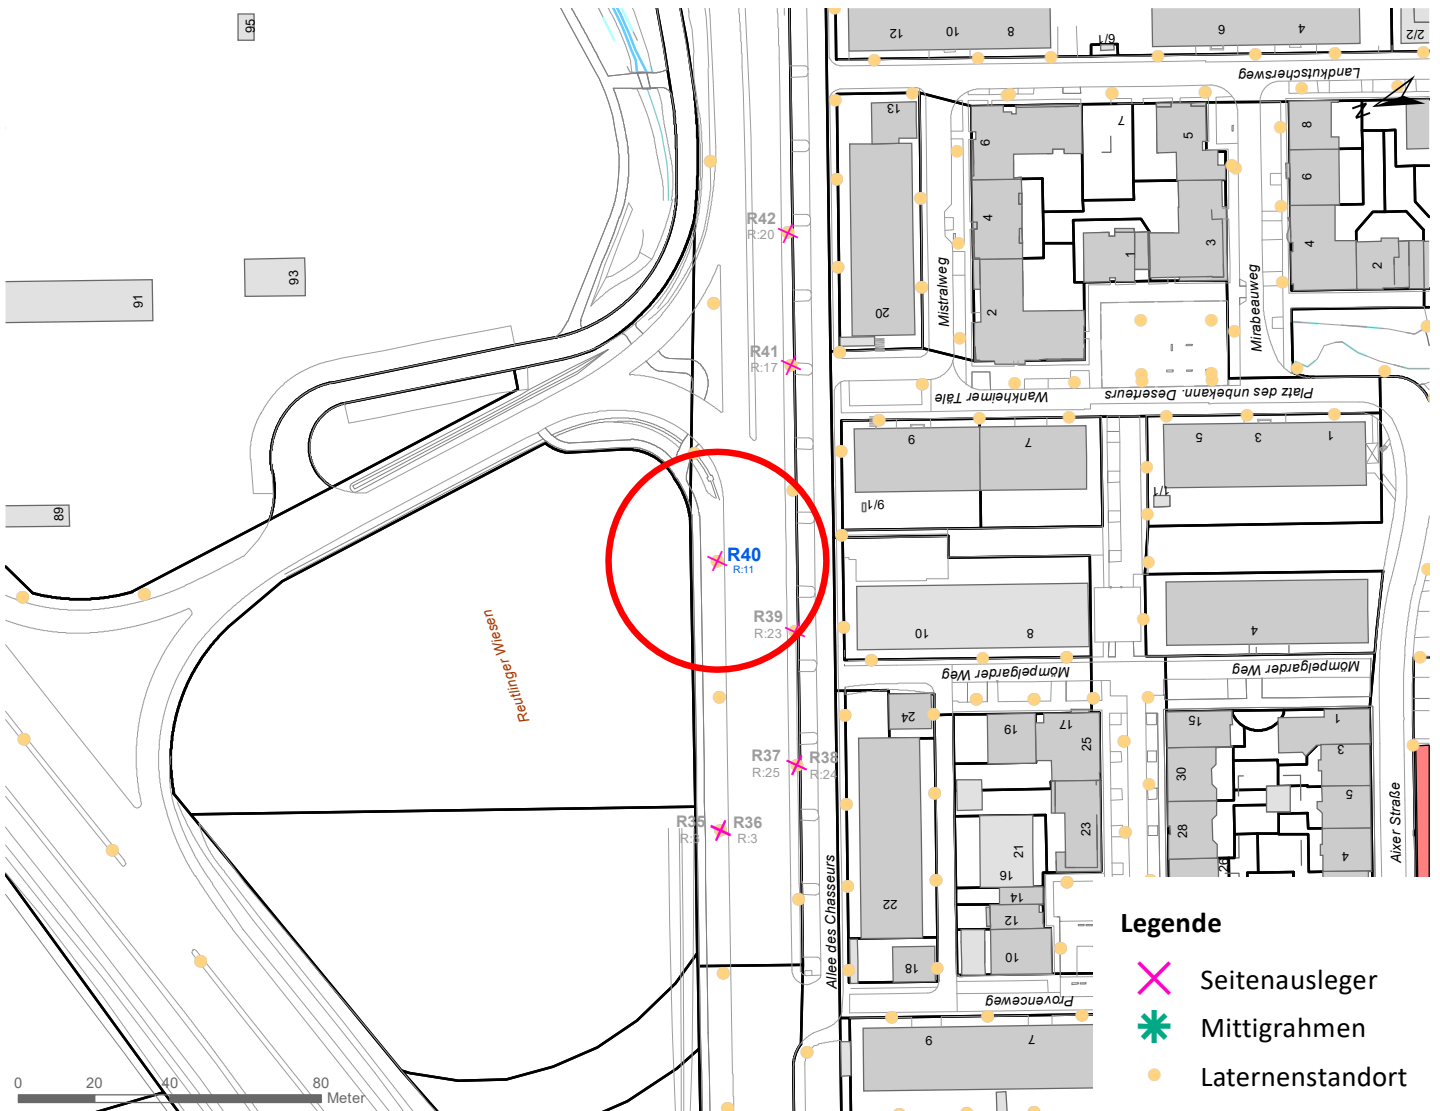

Plakatstandorte: Route 11

19 Plakate; Gebühr pro Tag: 2,90 Euro

Hängestelle	Lage	Plakate	Gebühr in Euro
H9	Hegelstraße	1	0,20
R40	Reutlinger Straße	2	0,30
Sb12	Schnarrenbergstraße	2	0,30
Rü10	Rümelinstraße	2	0,30
Rh11	Rheinlandstraße	2	0,30
Ha1	Hagellocher Weg	2	0,30
K4	Kilchberg	2	0,30
K7	Kilchberg	2	0,30
B8	Bühl	2	0,30
U1	Unterjesingen	2	0,30

Detailkarte:

Hängestelle R40 / Reutlinger Straße

Art: Seitenausleger; 2 Plakate

Lage im Stadtgebiet:

Foto:

Detailkarte:

Hängestelle Sb12 / Schnarrenbergstraße

Art: Seitenausleger; 2 Plakate

Lage im Stadtgebiet:

Foto:

Detailkarte:

Legende

- ✕ Seitenausleger
- ✱ Mittigrahmen
- Laternenstandort

Hängestelle Rü10 / Rümelinstraße

Art: Seitenausleger; 2 Plakate

Lage im Stadtgebiet:

Foto:

Detailkarte:

Hängestelle Rh11 / Rheinlandstraße

Art: Seitenausleger; 2 Plakate

Lage im Stadtgebiet:

Foto:

Detailkarte:

Hängestelle Ha1 / Hagellocher Weg