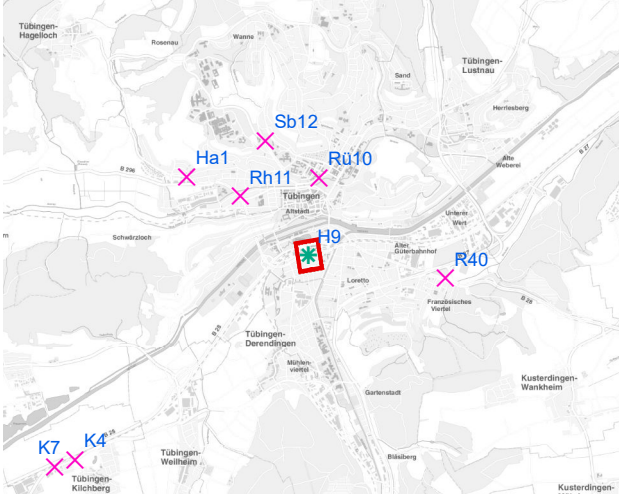

Plakatstandorte: Route 11

19 Plakate; Gebühr pro Tag: 2,90 Euro

Hängestelle	Lage	Plakate	Gebühr in Euro
H9	Hegelstraße	1	0,20
R40	Reutlinger Straße	2	0,30
Sb12	Schnarrenbergstraße	2	0,30
Rü10	Rümelinstraße	2	0,30
Rh11	Rheinlandstraße	2	0,30
Ha1	Hagellocher Weg	2	0,30
K4	Kilchberg	2	0,30
K7	Kilchberg	2	0,30
B8	Bühl	2	0,30
U1	Unterjesingen	2	0,30

Legende

✕ Seitenausleger

★ Mittigrahmen

0 0,6 1,2
km

Hängestelle H9 / Hegelstraße

Art: Mittigrahmen; 1 Plakate

Lage im Stadtgebiet:

Foto:

Detailkarte:

Hängestelle R40 / Reutlinger Straße

Art: Seitenausleger; 2 Plakate

Lage im Stadtgebiet:

Foto:

Detailkarte:

Hängestelle Sb12 / Schnarrenbergstraße

Art: Seitenausleger; 2 Plakate

Lage im Stadtgebiet:

Foto:

Detailkarte:

Legende

- ✕ Seitenausleger
- ✱ Mittigrahmen
- Laternenstandort

Hängestelle Rü10 / Rümelinstraße

Art: Seitenausleger; 2 Plakate

Lage im Stadtgebiet: