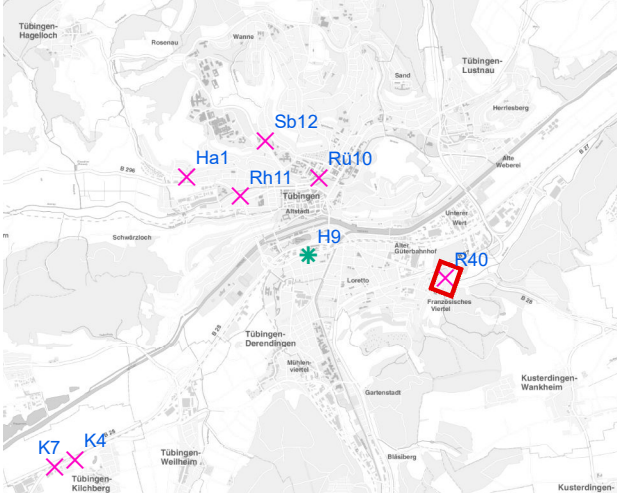

Plakatstandorte: Route 11

19 Plakate; Gebühr pro Tag: 2,90 Euro

Hängestelle	Lage	Plakate	Gebühr in Euro
H9	Hegelstraße	1	0,20
R40	Reutlinger Straße	2	0,30
Sb12	Schnarrenbergstraße	2	0,30
Rü10	Rümelinstraße	2	0,30
Rh11	Rheinlandstraße	2	0,30
Ha1	Hagellocher Weg	2	0,30
K4	Kilchberg	2	0,30
K7	Kilchberg	2	0,30
B8	Bühl	2	0,30
U1	Unterjesingen	2	0,30

Detailkarte:

Hängestelle R40 / Reutlinger Straße

Art: Seitenausleger; 2 Plakate

Lage im Stadtgebiet:

Foto:

Detailkarte:

Hängestelle Sb12 / Schnarrenbergstraße

Art: Seitenausleger; 2 Plakate

Lage im Stadtgebiet:

Foto:

Detailkarte:

Legende

- ✕ Seitenausleger
- ✱ Mittigrahmen
- Laternenstandort

Hängestelle Rü10 / Rümelinstraße

Art: Seitenausleger; 2 Plakate

Lage im Stadtgebiet:

Foto:

Detailkarte:

Hängestelle Rh11 / Rheinlandstraße

Art: Seitenausleger; 2 Plakate

Lage im Stadtgebiet:

Foto:

Detailkarte:

Hängestelle Ha1 / Hagellocher Weg