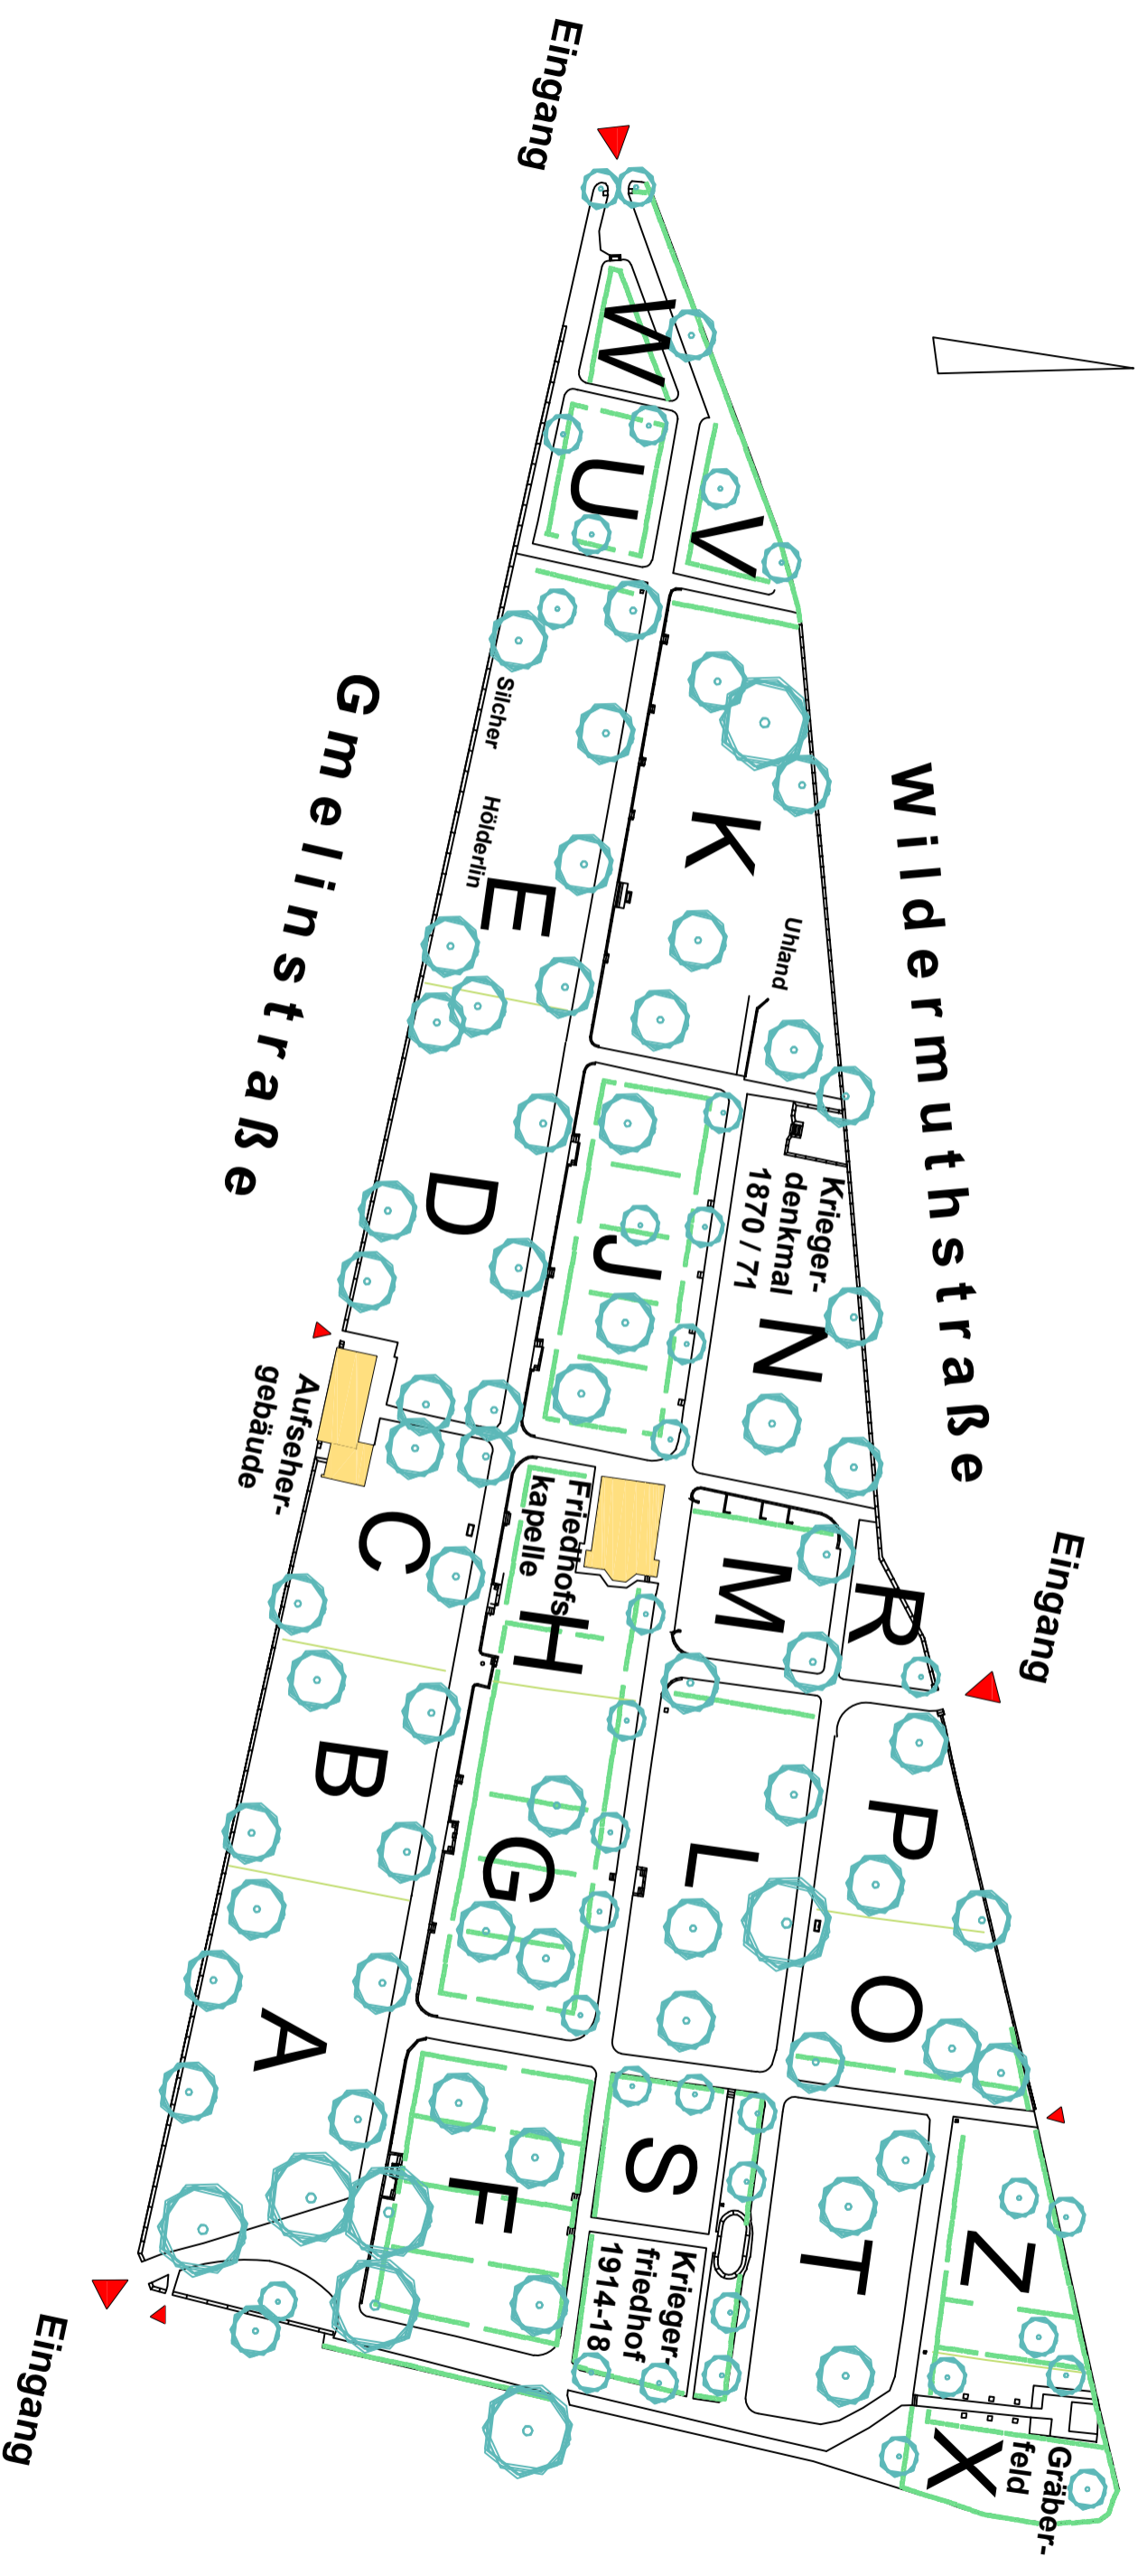

Übersichtsplan Stadtfriedhof Tübingen

ohne Maßstab

Kommunale Servicebetriebe Tübingen / Walter, 21.08.2020