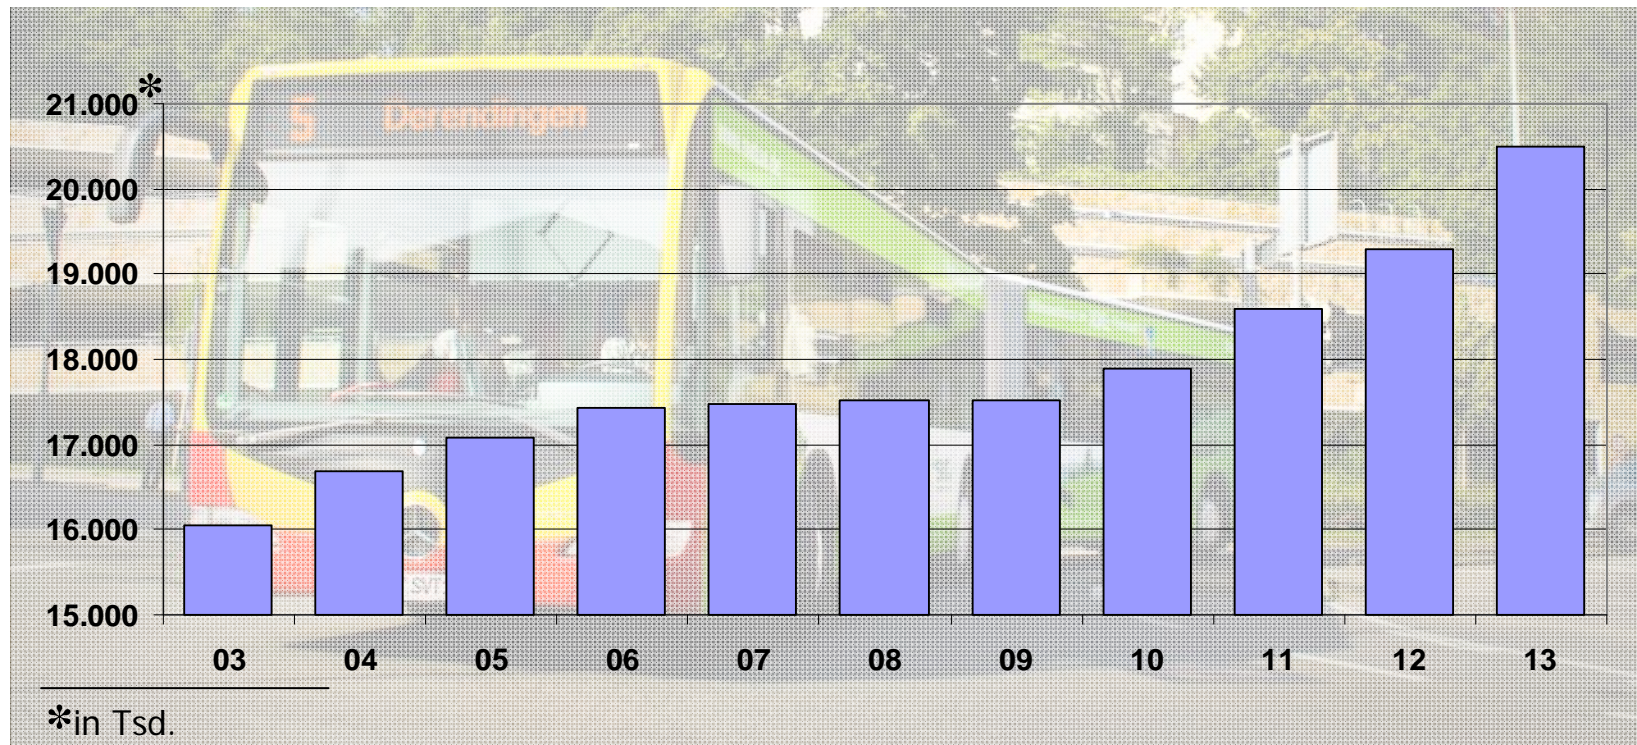

Tübingen
Universitätsstadt

Klimaschutz-Bilanz 2006 – 2012

Wie viele Fahrgäste hat der Stadtverkehr Tübingen pro Jahr?

Wie viel erneuerbare Energie erzeugen die Stadtwerke Tübingen?

Ein „Wasserkocher“, der überschüssige Energie zwischenspeichert