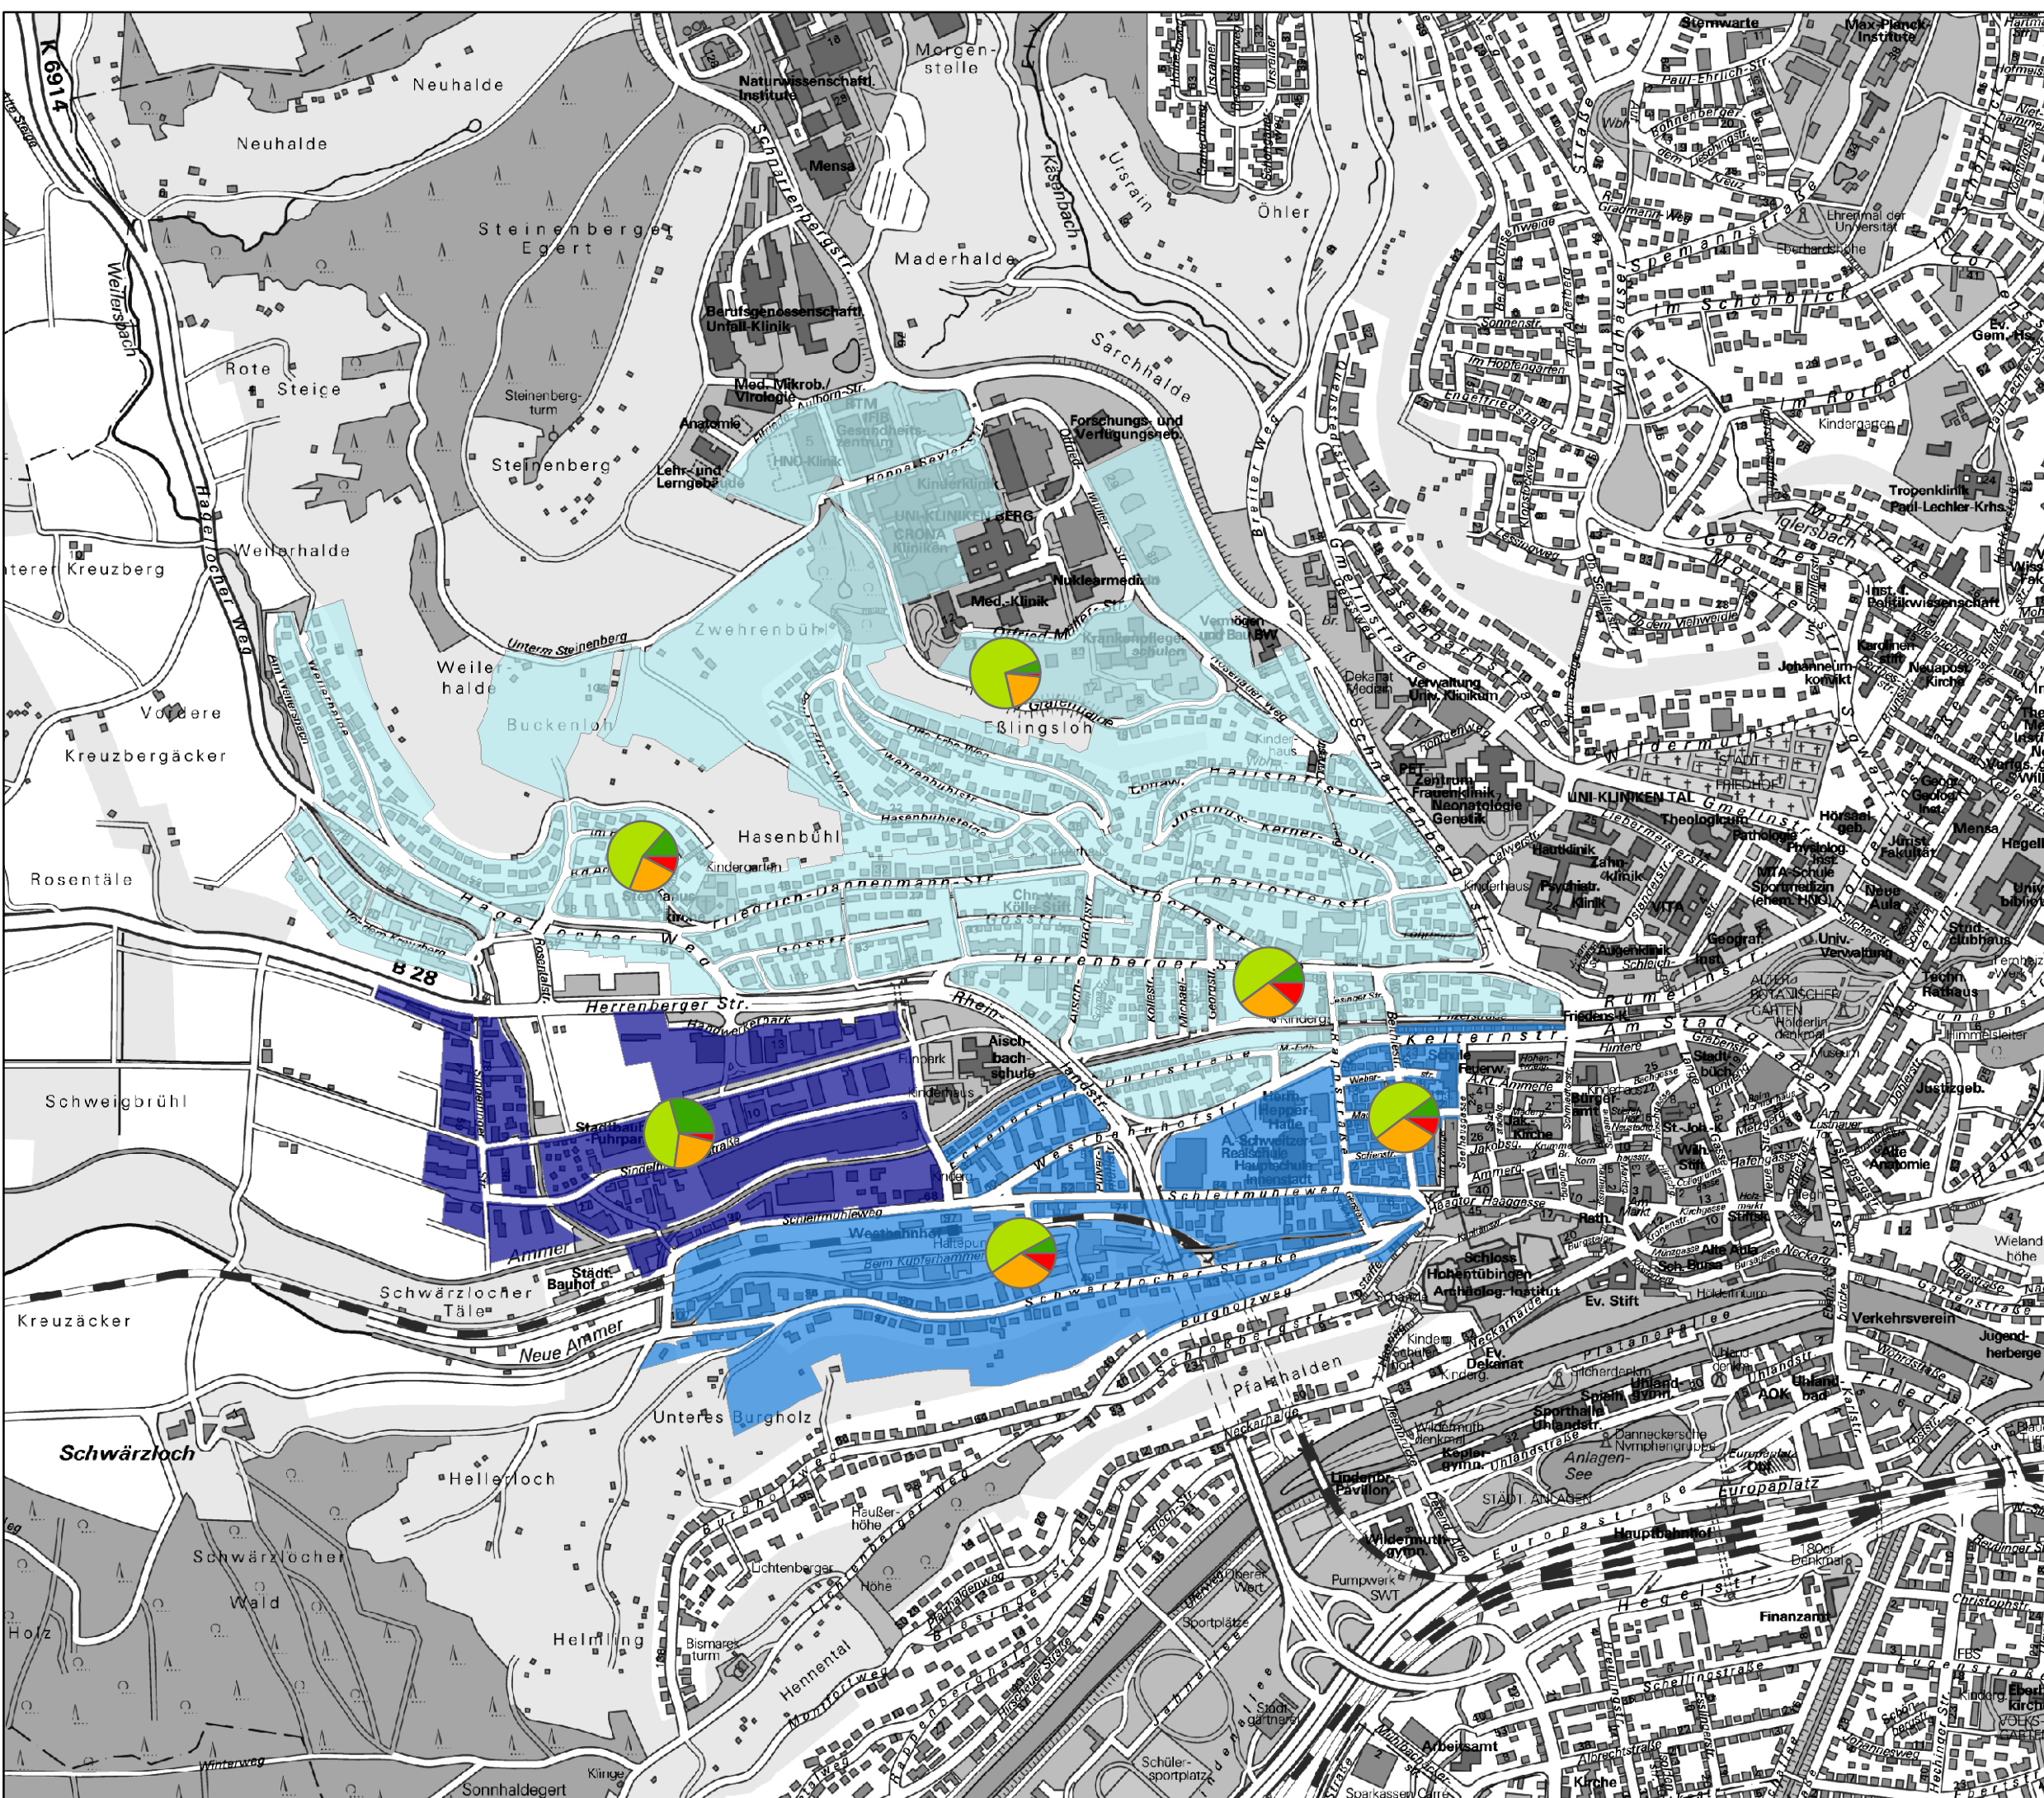

Karte 2 Ausländische Bewohner

Verhältnis der Altersgruppen unter nichtdeutschen Bewohnern

Anteil Ausländer im Vergleich zur gesamten Weststadt und Tübingen insgesamt

Zusatzinformationen:

Gesamte Weststadt	14,3 %
Tübingen insgesamt	13,8 %

Sozialdatenkarten
Zukunftsplan Weststadt

Maßstab: 1:10 000
Datum: 10.11.2016