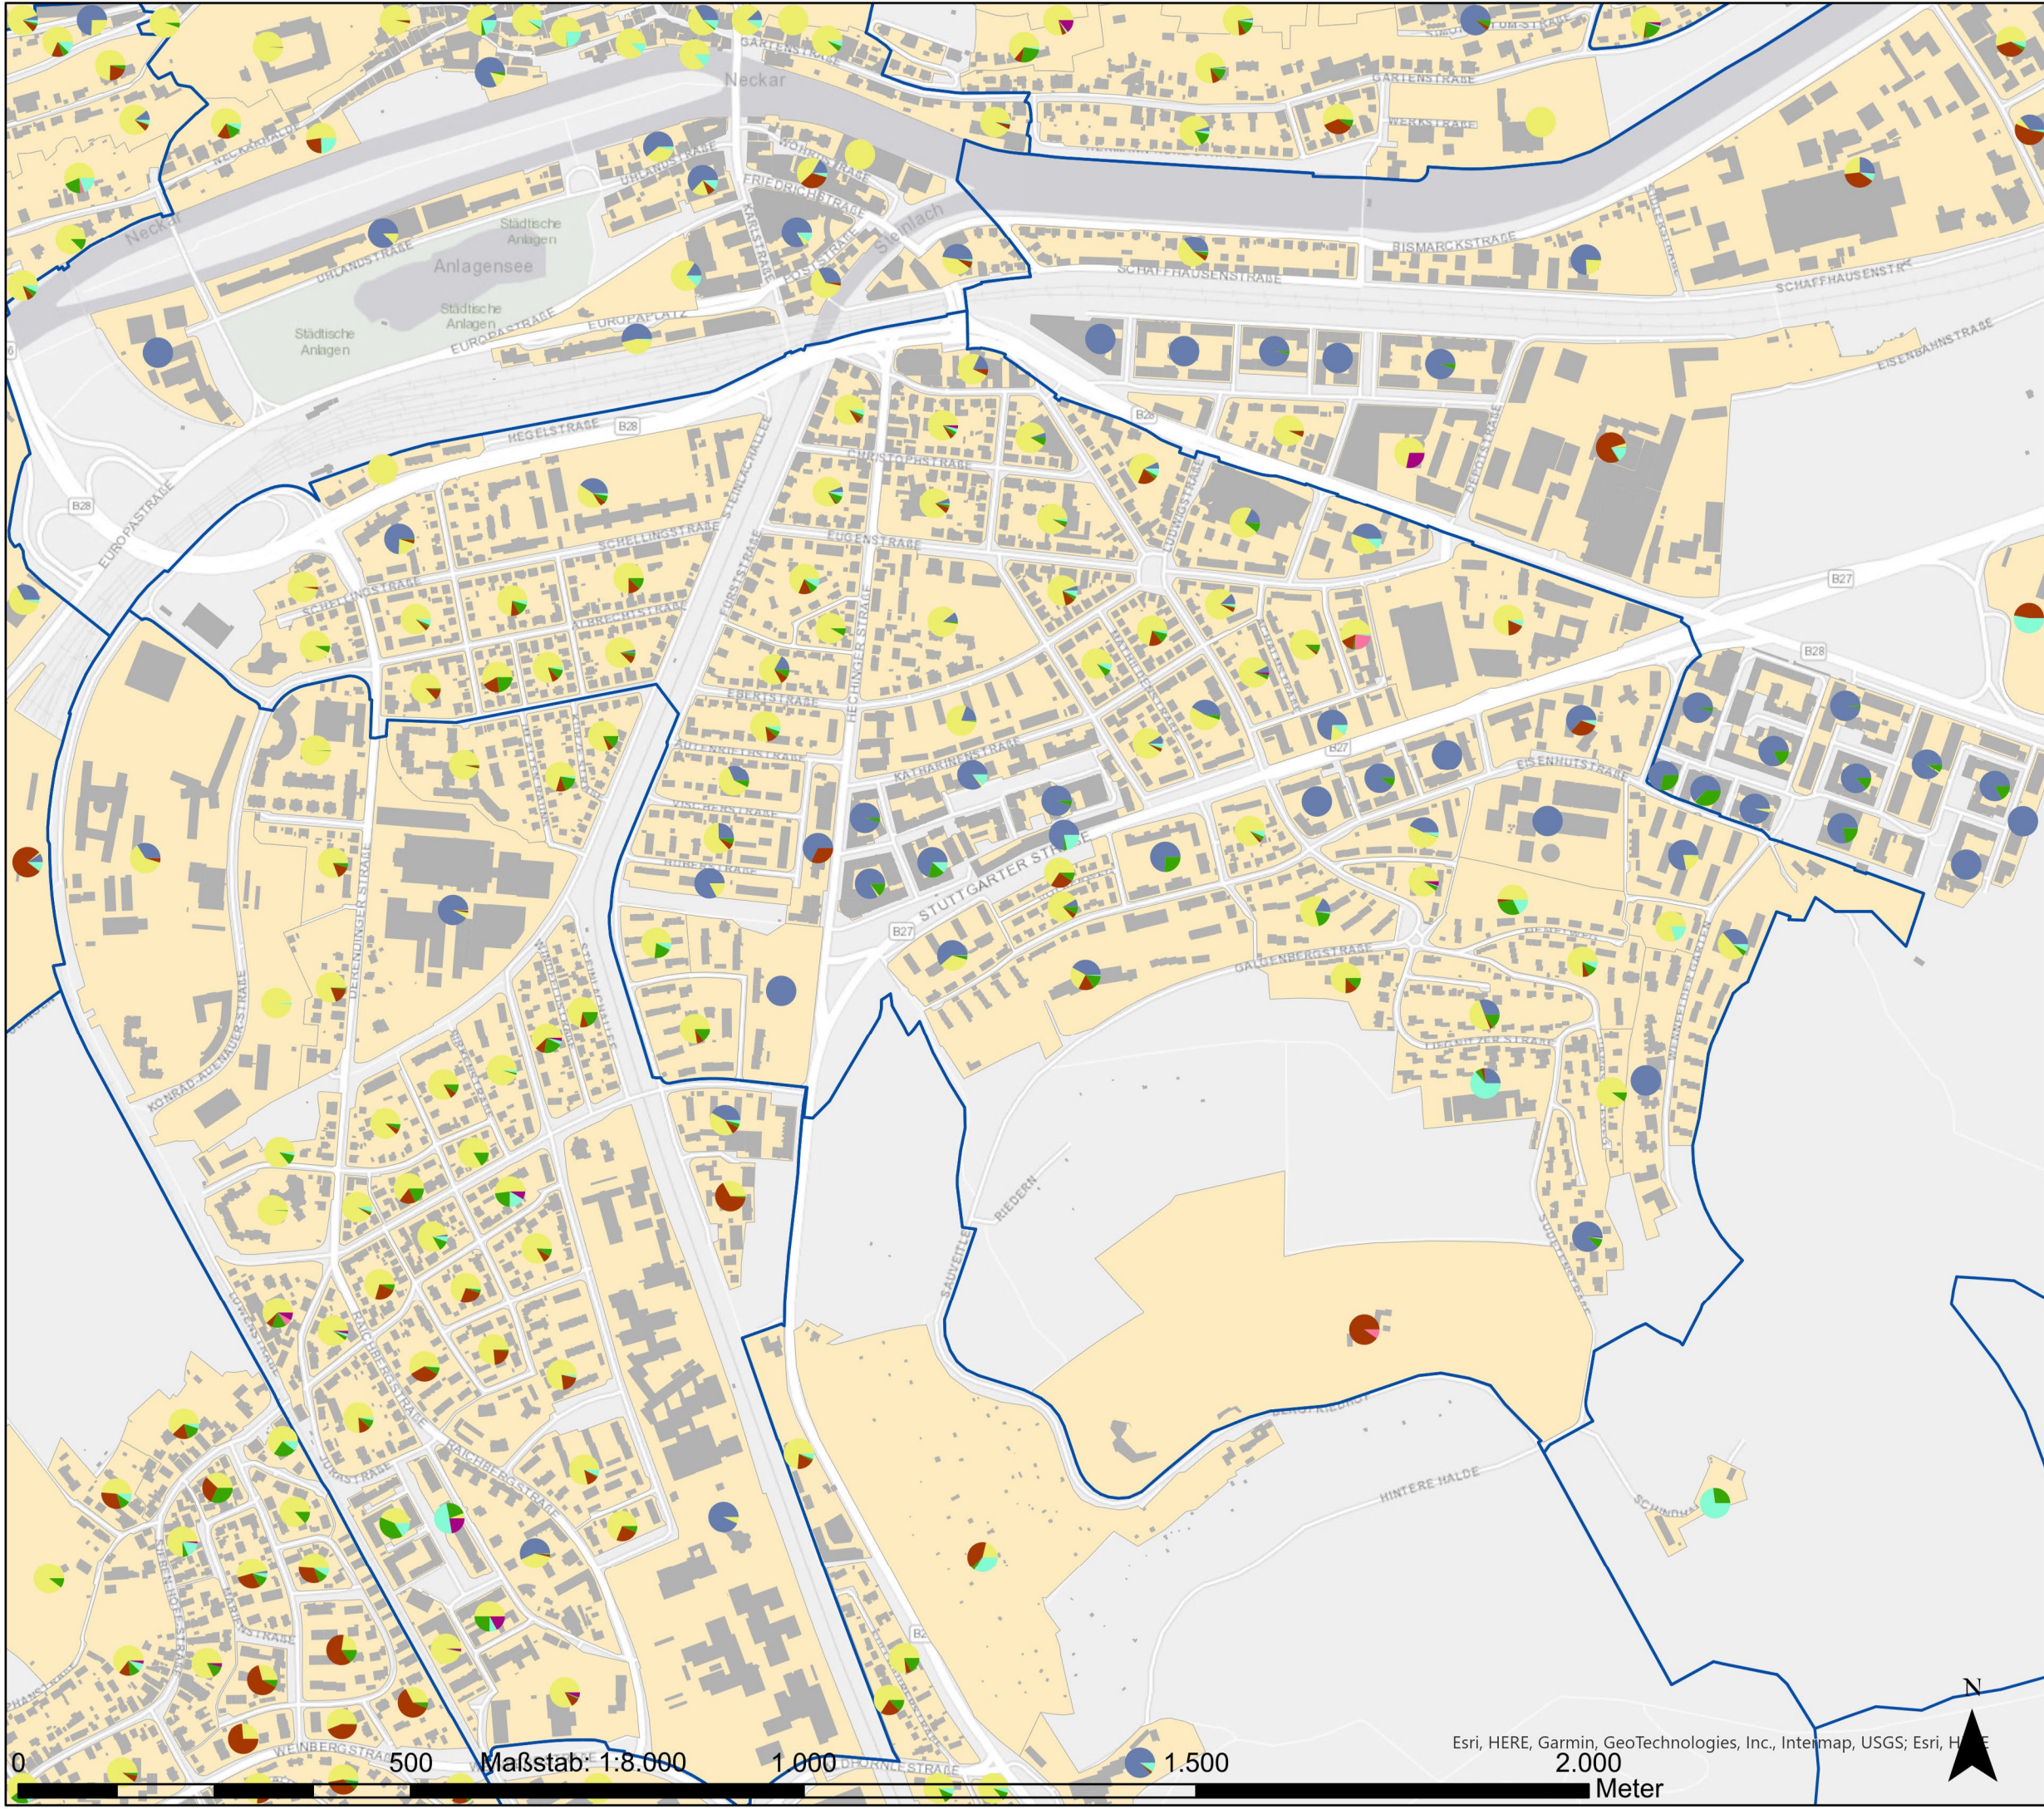

# KWP Tübingen

Südstadt

Legende:

Stadtteile

 Stadtteile

Energeträgerverteilung

-  Fernwärme
-  Erdgas
-  Heizöl
-  Holz
-  Flüssiggas
-  Abwärme
-  Strom
-  WP-Strom
-  Dampf GKT

ebök GmbH  
 Schellingstr. 4/2  
 72072 Tübingen  
 07071/9394-0  
 mail@eboek.de

|            |            |
|------------|------------|
| Plannummer | 1.0        |
| Version    | 1.0        |
| Datum      | 29.03.2023 |

Esri, HERE, Garmin, GeoTechnologies, Inc., Intermap, USGS; Esri, HERE  
 0 500 1.000 1.500 2.000 Meter