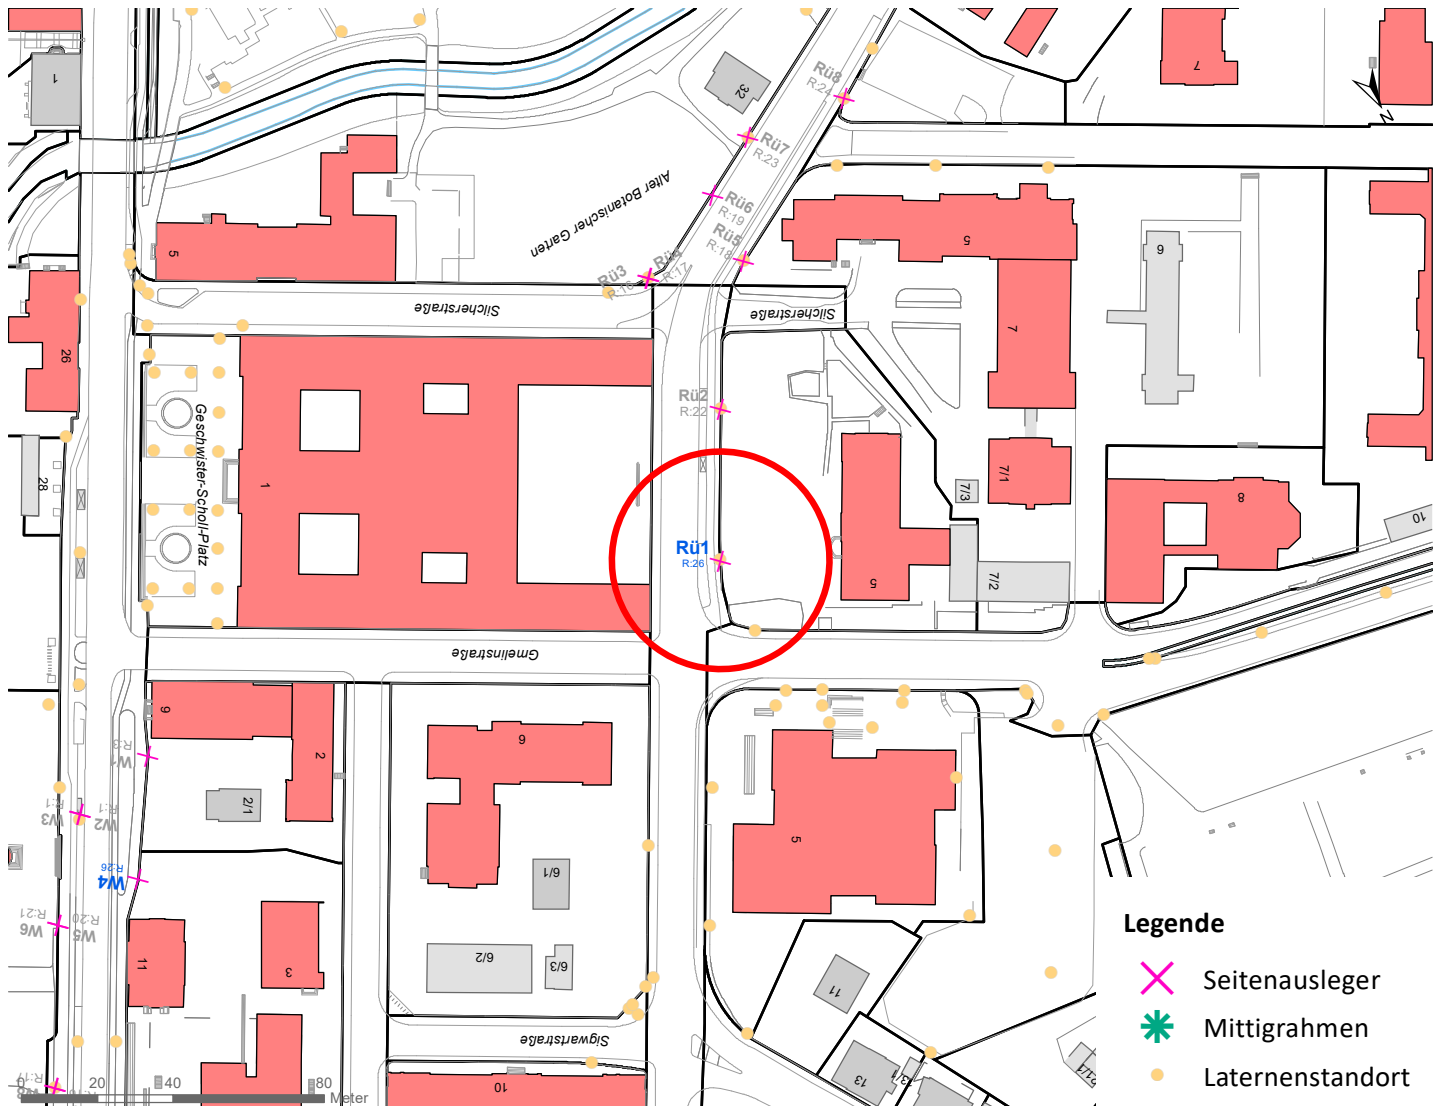

Legende

- × Seitenausleger
- * Mittigrahmen

Hängestelle W4 / Wilhelmstraße

Art: Seitenausleger; 2 Plakate

Lage im Stadtgebiet:

Foto:

Detailkarte:

Hängestelle W39 / Wilhelmstraße

Hängestelle R20 / Reutlinger Straße

Art: Seitenausleger; 2 Plakate

Lage im Stadtgebiet:

Foto:

Detailkarte:

Legende

- ✕ Seitenausleger
- ★ Mittigrahmen
- Laternenstandort

Hängestelle Rü1 / Rümelinstraße

Art: Seitenausleger; 2 Plakate

Lage im Stadtgebiet:

Foto:

Detailkarte:

Legende

- ✕ Seitenausleger
- ✱ Mittigrahmen
- Laternenstandort

Hängestelle Rh31 / Rheinlandstraße

Art: Seitenausleger; 2 Plakate

Lage im Stadtgebiet:

Foto:

Detailkarte:

Hängestelle P7 / Pfrondorf

Art: Seitenausleger; 2 Plakate

Lage im Stadtgebiet:

Foto:

Detailkarte: