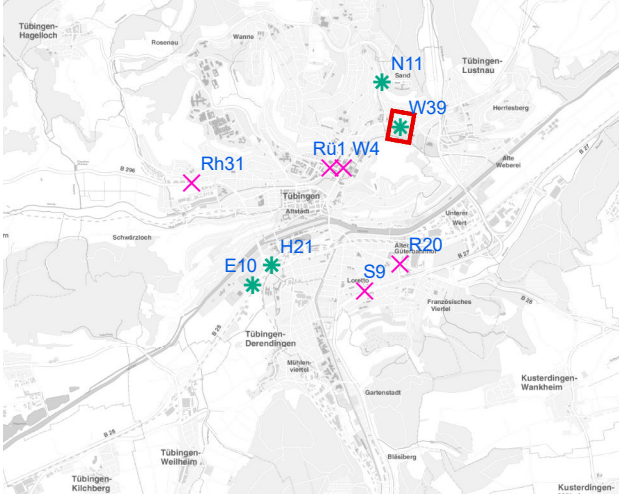

Legende

- × Seitenausleger
- * Mittigrahmen

Hängestelle W4 / Wilhelmstraße

Art: Seitenausleger; 2 Plakate

Lage im Stadtgebiet:

Foto:

Detailkarte:

Hängestelle W39 / Wilhelmstraße

Art: Mittigrahmen; 1 Plakate

Lage im Stadtgebiet:

Foto:

Detailkarte:

Hängestelle N11 / Nordring

Art: Mittigrahmen; 1 Plakate

Lage im Stadtgebiet:

Foto:

Detailkarte:

Hängestelle S9 / Stuttgarter Straße

Art: Seitenausleger; 2 Plakate

Lage im Stadtgebiet:

Foto:

Detailkarte:

Hängestelle E10 / Europastraße

Art: Mittigrahmen; 1 Plakate

Lage im Stadtgebiet:

Foto:

Detailkarte:

Hängestelle H21 / Hegelstraße

Art: Mittigrahmen; 1 Plakate

Lage im Stadtgebiet:

Foto:

Detailkarte: