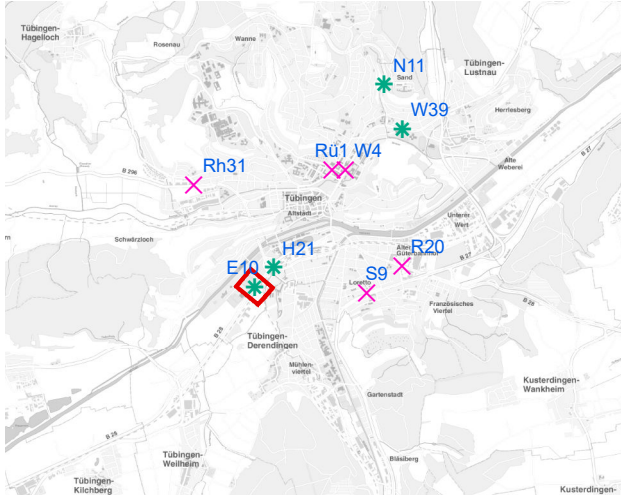

Legende

- × Seitenausleger
- * Mittigrahmen

Hängestelle W4 / Wilhelmstraße

Art: Seitenausleger; 2 Plakate

Lage im Stadtgebiet:

Foto:

Detailkarte:

Hängestelle W39 / Wilhelmstraße

Detailkarte:

Hängestelle S9 / Stuttgarter Straße

Art: Seitenausleger; 2 Plakate

Lage im Stadtgebiet:

Foto:

Detailkarte:

Hängestelle E10 / Europastraße

Art: Mittigrahmen; 1 Plakate

Lage im Stadtgebiet:

Foto:

Detailkarte:

Hängestelle H21 / Hegelstraße

Art: Mittigrahmen; 1 Plakate

Lage im Stadtgebiet:

Foto:

Detailkarte:

Hängestelle R20 / Reutlinger Straße

Art: Seitenausleger; 2 Plakate

Lage im Stadtgebiet:

Foto:

Detailkarte:

Legende

- ✕ Seitenausleger
- ★ Mittigrahmen
- Laternenstandort

Hängestelle Rü1 / Rümelinstraße