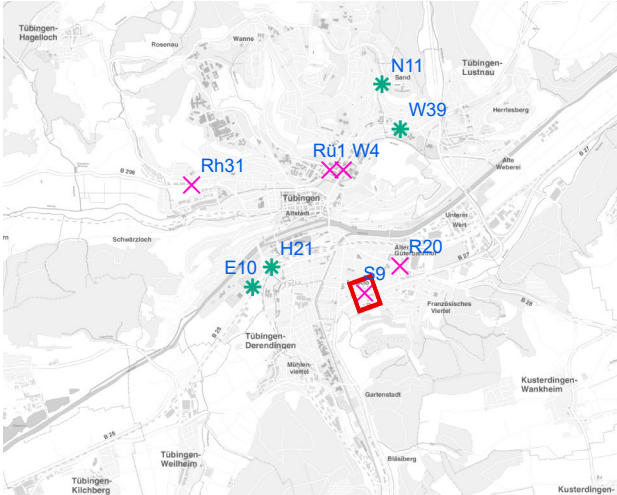

Legende

- × Seitenausleger
- * Mittigrahmen

Hängestelle W4 / Wilhelmstraße

Art: Seitenausleger; 2 Plakate

Lage im Stadtgebiet:

Foto:

Detailkarte:

Hängestelle W39 / Wilhelmstraße

Art: Mittigrahmen; 1 Plakate

Lage im Stadtgebiet:

Foto:

Detailkarte:

Hängestelle N11 / Nordring

Art: Mittigrahmen; 1 Plakate

Lage im Stadtgebiet:

Foto:

Detailkarte:

Hängestelle S9 / Stuttgarter Straße

Art: Seitenausleger; 2 Plakate

Lage im Stadtgebiet:

Foto:

Detailkarte:

Hängestelle E10 / Europastraße

Art: Mittigrahmen; 1 Plakate

Lage im Stadtgebiet:

Foto:

Detailkarte:

Hängestelle H21 / Hegelstraße

Art: Mittigrahmen; 1 Plakate

Lage im Stadtgebiet:

Foto:

Detailkarte: