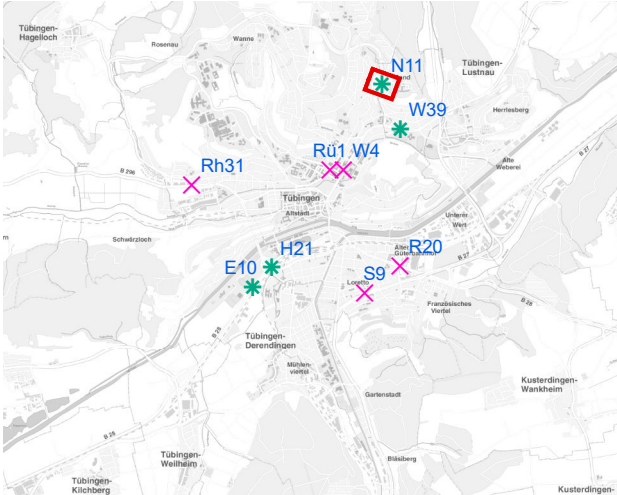

Plakatstandorte: Route 26

16 Plakate; Gebühr pro Tag: 2,60 Euro

Hängestelle	Lage	Plakate	Gebühr in Euro
W4	Wilhelmstraße	2	0,30
W39	Wilhelmstraße	1	0,20
N11	Nordring	1	0,20
S9	Stuttgarter Straße	2	0,30
E10	Europastraße	1	0,20
H21	Hegelstraße	1	0,20
R20	Reutlinger Straße	2	0,30
Rü1	Rümelinstraße	2	0,30
Rh31	Rheinlandstraße	2	0,30
P7	Pfrondorf	2	0,30

Legende

- × Seitenausleger
- * Mittigrahmen

Hängestelle W4 / Wilhelmstraße

Art: Seitenausleger; 2 Plakate

Lage im Stadtgebiet:

Foto:

Detailkarte:

Hängestelle W39 / Wilhelmstraße

Art: Mittigrahmen; 1 Plakate

Lage im Stadtgebiet:

Foto:

Detailkarte:

Hängestelle N11 / Nordring

Art: Mittigrahmen; 1 Plakate

Lage im Stadtgebiet:

Foto:

Detailkarte:

Hängestelle S9 / Stuttgarter Straße

Art: Seitenausleger; 2 Plakate

Lage im Stadtgebiet:

Foto:

Detailkarte:

Hängestelle E10 / Europastraße

Art: Mittigrahmen; 1 Plakate