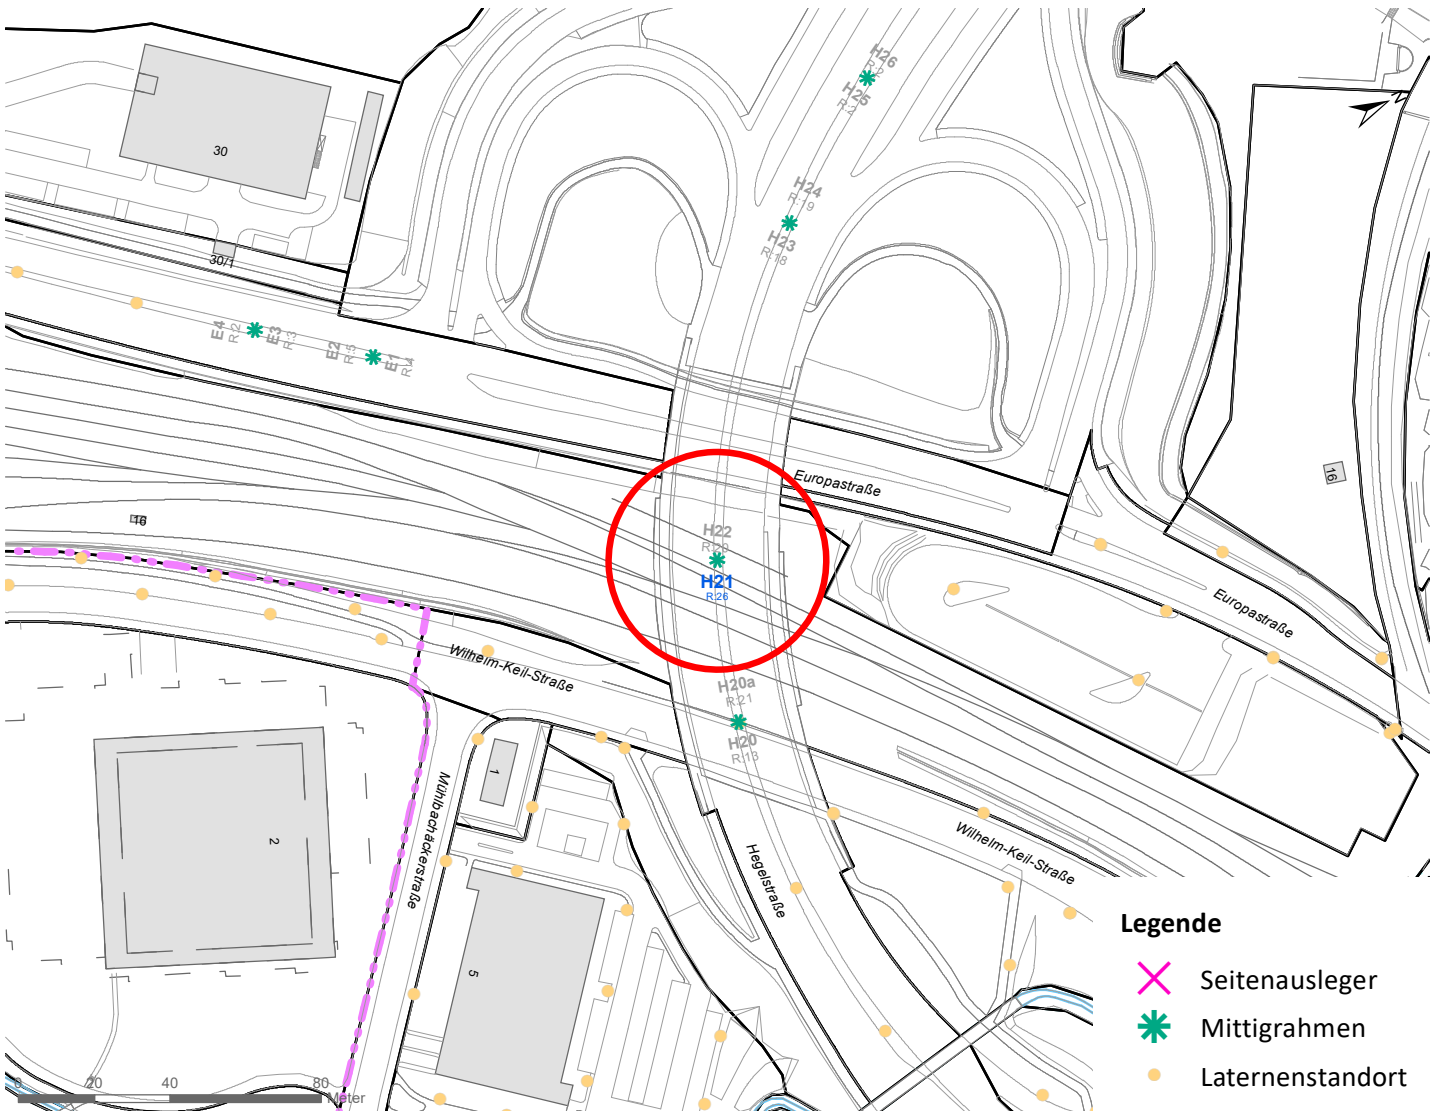

Legende

- × Seitenausleger
- * Mittigrahmen

Hängestelle W4 / Wilhelmstraße

Art: Seitenausleger; 2 Plakate

Lage im Stadtgebiet:

Foto:

Detailkarte:

Hängestelle W39 / Wilhelmstraße

Detailkarte:

Hängestelle S9 / Stuttgarter Straße

Art: Seitenausleger; 2 Plakate

Lage im Stadtgebiet:

Foto:

Detailkarte:

Hängestelle E10 / Europastraße

Art: Mittigrahmen; 1 Plakate

Lage im Stadtgebiet:

Foto:

Detailkarte:

Hängestelle H21 / Hegelstraße

Art: Mittigrahmen; 1 Plakate

Lage im Stadtgebiet:

Foto:

Detailkarte:

Hängestelle R20 / Reutlinger Straße

Art: Seitenausleger; 2 Plakate

Lage im Stadtgebiet:

Foto:

Detailkarte:

Legende

- ✕ Seitenausleger
- ★ Mittigrahmen
- Laternenstandort

Hängestelle Rü1 / Rümelinstraße