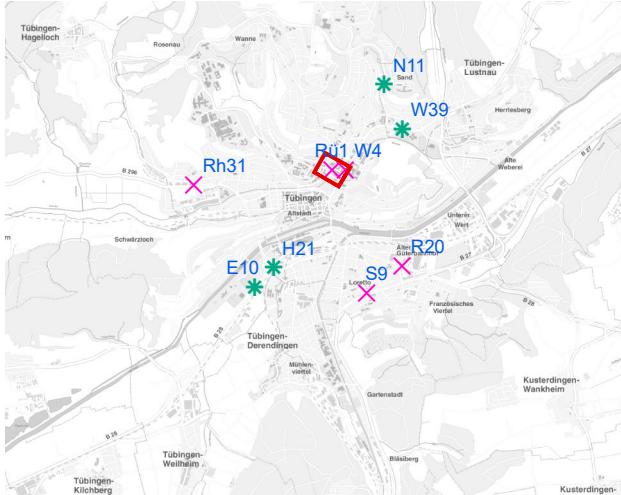

Legende

- × Seitenausleger
- * Mittigrahmen

Hängestelle W4 / Wilhelmstraße

Art: Seitenausleger; 2 Plakate

Lage im Stadtgebiet:

Foto:

Detailkarte:

Hängestelle W39 / Wilhelmstraße

Hängestelle R20 / Reutlinger Straße

Art: Seitenausleger; 2 Plakate

Lage im Stadtgebiet:

Foto:

Detailkarte:

Legende

- ✕ Seitenausleger
- ★ Mittigrahmen
- Laternenstandort

Hängestelle Rü1 / Rümelinstraße

Art: Seitenausleger; 2 Plakate

Lage im Stadtgebiet:

Foto:

Detailkarte:

Legende

- ✕ Seitenausleger
- ✱ Mittigrahmen
- Laternenstandort

Hängestelle Rh31 / Rheinlandstraße

Art: Seitenausleger; 2 Plakate

Lage im Stadtgebiet:

Foto:

Detailkarte:

Hängestelle P7 / Pfrondorf

Art: Seitenausleger; 2 Plakate

Lage im Stadtgebiet:

Foto:

Detailkarte: