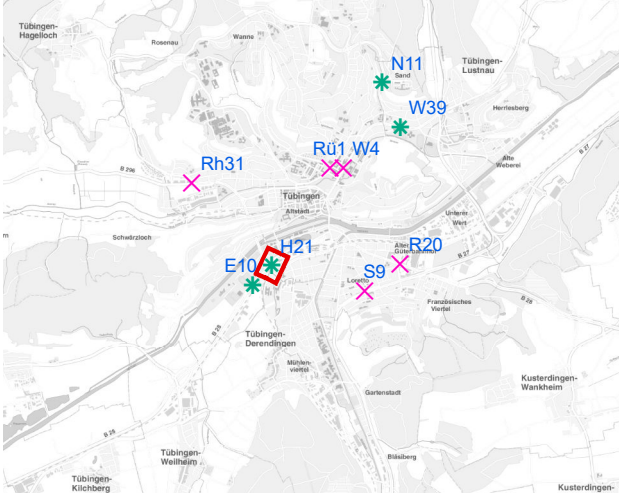

Legende

- × Seitenausleger
- * Mittigrahmen

Hängestelle W4 / Wilhelmstraße

Art: Seitenausleger; 2 Plakate

Lage im Stadtgebiet:

Foto:

Detailkarte:

Hängestelle W39 / Wilhelmstraße

Detailkarte:

Hängestelle S9 / Stuttgarter Straße

Art: Seitenausleger; 2 Plakate

Lage im Stadtgebiet:

Foto:

Detailkarte:

Hängestelle E10 / Europastraße

Art: Mittigrahmen; 1 Plakate

Lage im Stadtgebiet:

Foto:

Detailkarte:

Hängestelle H21 / Hegelstraße

Art: Mittigrahmen; 1 Plakate

Lage im Stadtgebiet:

Foto:

Detailkarte:

Hängestelle R20 / Reutlinger Straße

Art: Seitenausleger; 2 Plakate

Lage im Stadtgebiet:

Foto:

Detailkarte:

Legende

- ✕ Seitenausleger
- ★ Mittigrahmen
- Laternenstandort

Hängestelle Rü1 / Rümelinstraße