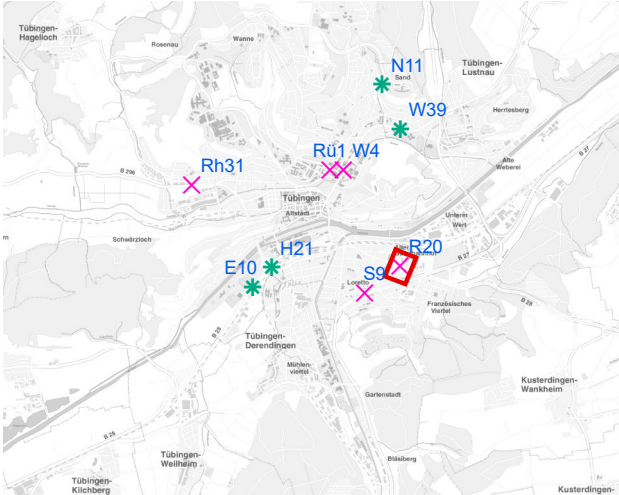

Legende

- × Seitenausleger
- * Mittigrahmen

Hängestelle W4 / Wilhelmstraße

Art: Seitenausleger; 2 Plakate

Lage im Stadtgebiet:

Foto:

Detailkarte:

Hängestelle W39 / Wilhelmstraße

Lage im Stadtgebiet:

Foto:

Detailkarte:

Hängestelle H21 / Hegelstraße

Art: Mittigrahmen; 1 Plakate

Lage im Stadtgebiet:

Foto:

Detailkarte:

Hängestelle R20 / Reutlinger Straße

Art: Seitenausleger; 2 Plakate

Lage im Stadtgebiet:

Foto:

Detailkarte:

Legende

- ✕ Seitenausleger
- ★ Mittigrahmen
- Laternenstandort

Hängestelle Rü1 / Rümelinstraße

Art: Seitenausleger; 2 Plakate

Lage im Stadtgebiet:

Foto:

Detailkarte:

Legende

- ✕ Seitenausleger
- ✱ Mittigrahmen
- Laternenstandort

Hängestelle Rh31 / Rheinlandstraße

Art: Seitenausleger; 2 Plakate