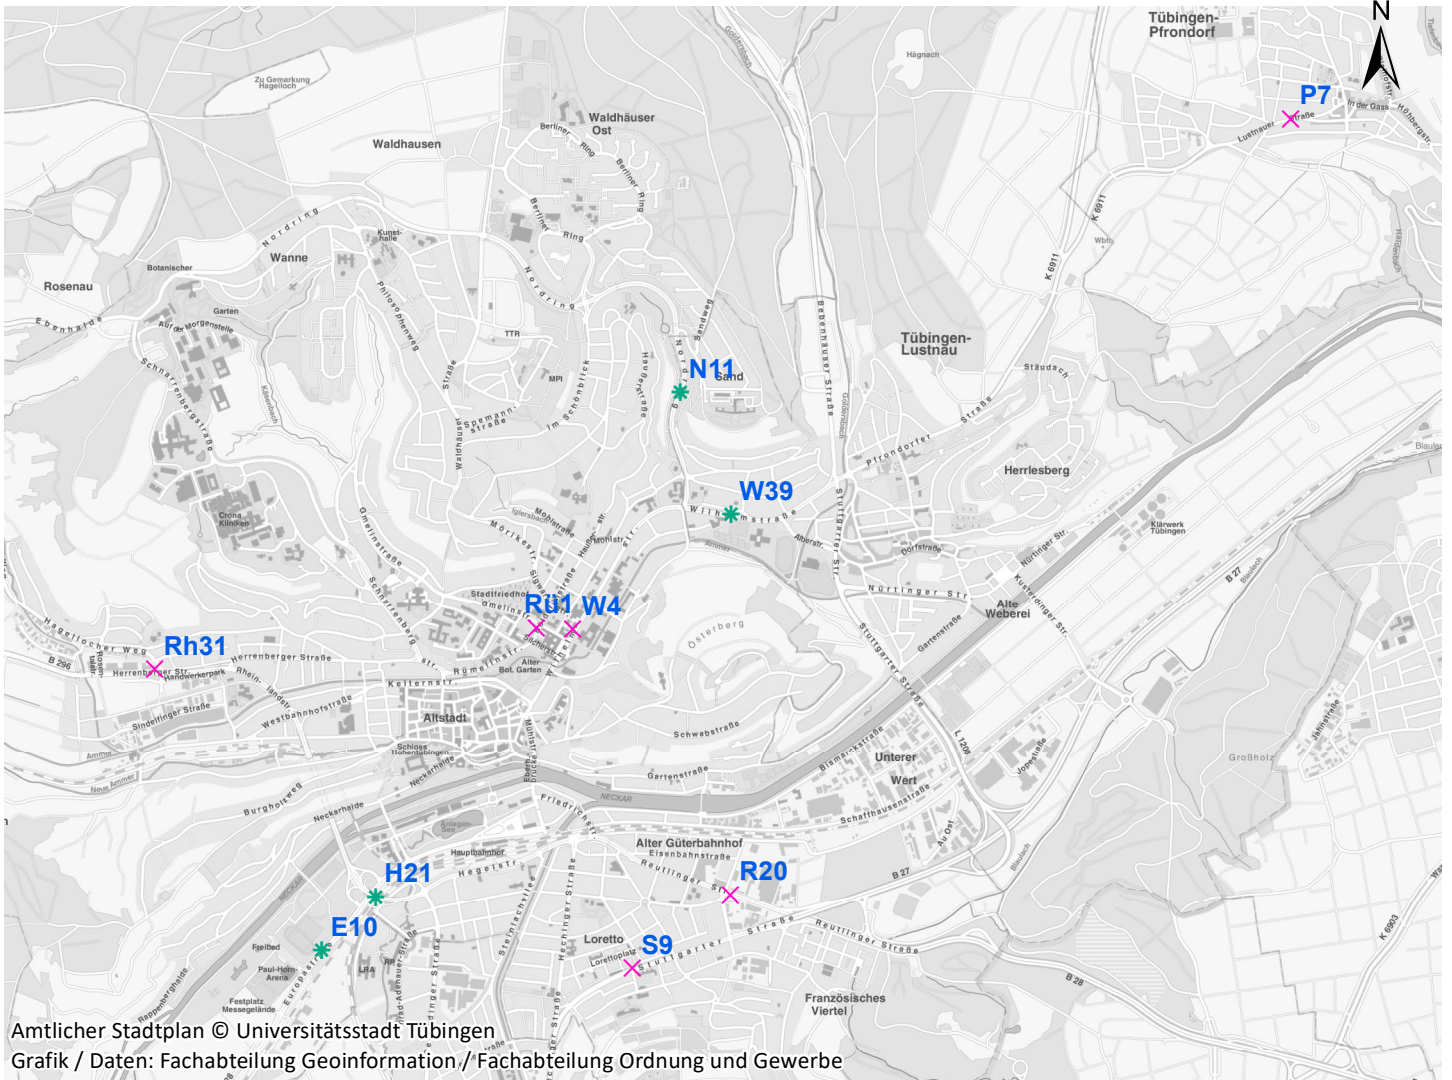

Plakatstandorte: Route 26

16 Plakate; Gebühr pro Tag: 2,60 Euro

Hängestelle	Lage	Plakate	Gebühr in Euro
W4	Wilhelmstraße	2	0,30
W39	Wilhelmstraße	1	0,20
N11	Nordring	1	0,20
S9	Stuttgarter Straße	2	0,30
E10	Europastraße	1	0,20
H21	Hegelstraße	1	0,20
R20	Reutlinger Straße	2	0,30
Rü1	Rümelinstraße	2	0,30
Rh31	Rheinlandstraße	2	0,30
P7	Pfrondorf	2	0,30

Legende

- × Seitenausleger
- * Mittigrahmen

Hängestelle W4 / Wilhelmstraße

Art: Seitenausleger; 2 Plakate

Lage im Stadtgebiet:

Foto:

Detailkarte:

Hängestelle W39 / Wilhelmstraße

Detailkarte:

Hängestelle S9 / Stuttgarter Straße

Art: Seitenausleger; 2 Plakate

Lage im Stadtgebiet:

Foto:

Detailkarte:

Hängestelle E10 / Europastraße

Art: Mittigrahmen; 1 Plakate

Hängestelle R20 / Reutlinger Straße

Art: Seitenausleger; 2 Plakate

Lage im Stadtgebiet:

Foto:

Detailkarte:

Legende

- ✕ Seitenausleger
- ★ Mittigrahmen
- Laternenstandort

Hängestelle Rü1 / Rümelinstraße