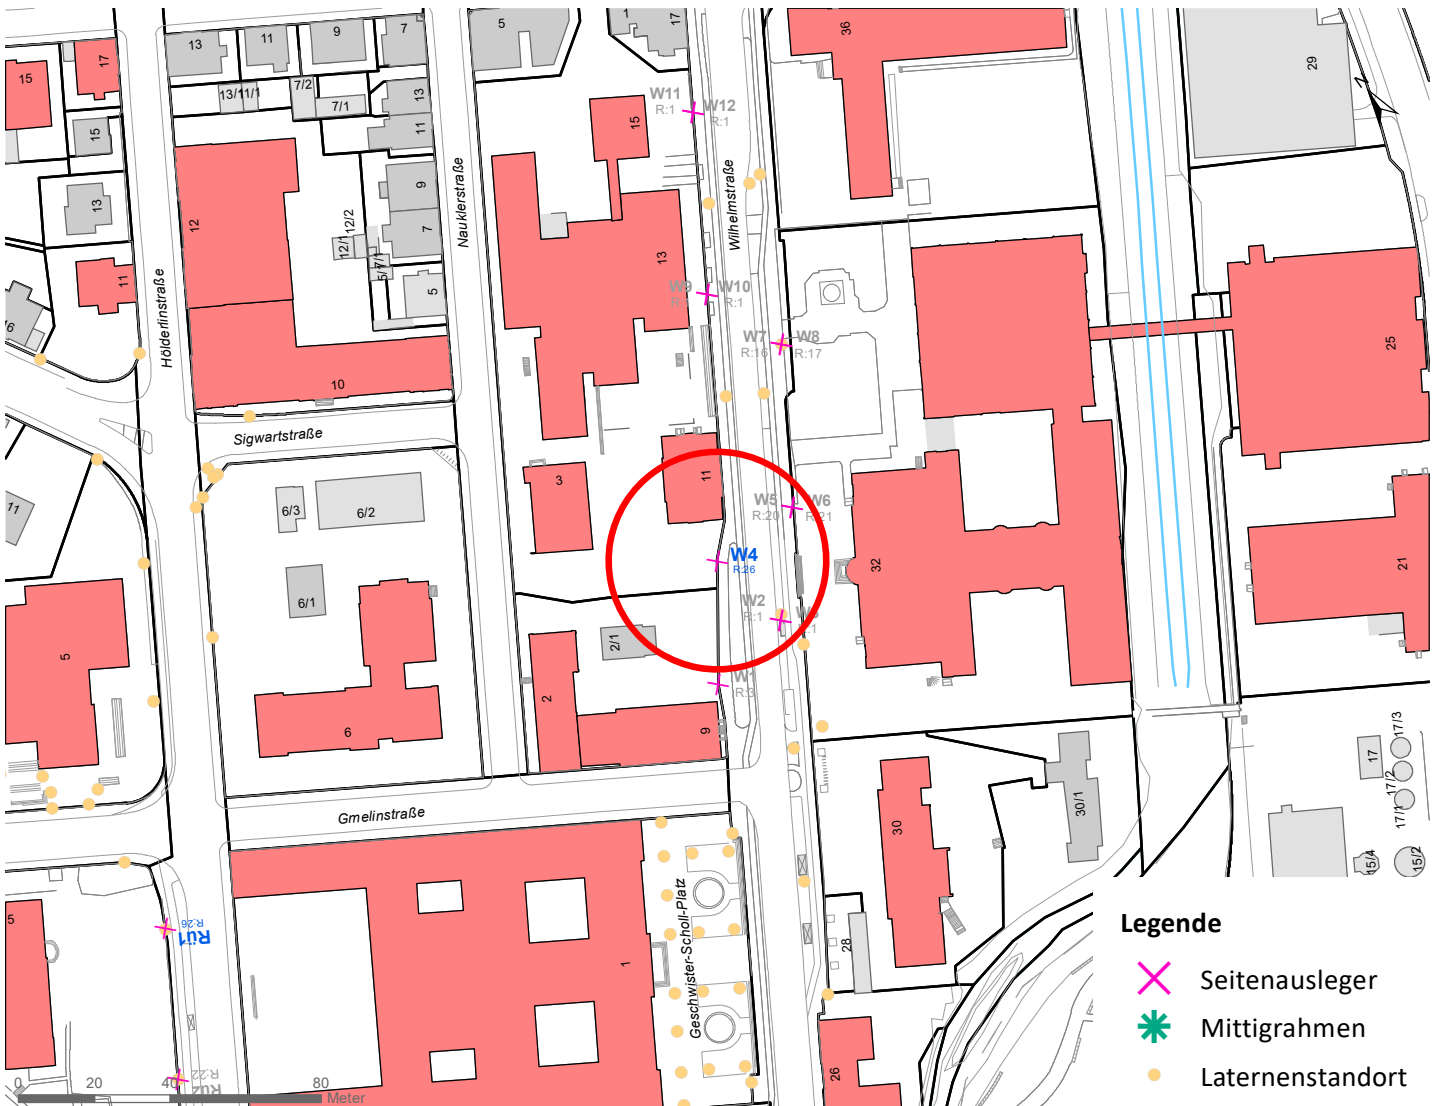

Plakatstandorte: Route 26

16 Plakate; Gebühr pro Tag: 2,60 Euro

Hängestelle	Lage	Plakate	Gebühr in Euro
W4	Wilhelmstraße	2	0,30
W39	Wilhelmstraße	1	0,20
N11	Nordring	1	0,20
S9	Stuttgarter Straße	2	0,30
E10	Europastraße	1	0,20
H21	Hegelstraße	1	0,20
R20	Reutlinger Straße	2	0,30
Rü1	Rümelinstraße	2	0,30
Rh31	Rheinlandstraße	2	0,30
P7	Pfrondorf	2	0,30

Legende

- × Seitenausleger
- * Mittigrahmen

Hängestelle W4 / Wilhelmstraße

Art: Seitenausleger; 2 Plakate

Lage im Stadtgebiet:

Foto:

Detailkarte:

Hängestelle W39 / Wilhelmstraße

Art: Mittigrahmen; 1 Plakate

Lage im Stadtgebiet:

Foto:

Detailkarte:

Hängestelle N11 / Nordring

Art: Mittigrahmen; 1 Plakate

Lage im Stadtgebiet:

Foto:

Detailkarte:

Hängestelle S9 / Stuttgarter Straße

Art: Seitenausleger; 2 Plakate

Lage im Stadtgebiet:

Foto:

Detailkarte:

Hängestelle E10 / Europastraße

Art: Mittigrahmen; 1 Plakate