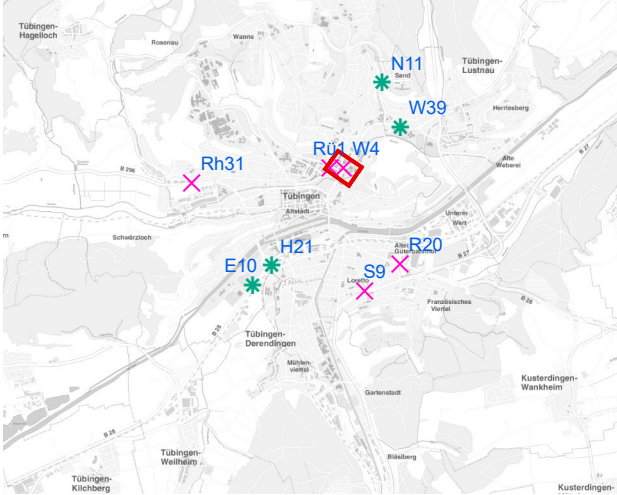

Plakatstandorte: Route 26

16 Plakate; Gebühr pro Tag: 2,60 Euro

Hängestelle	Lage	Plakate	Gebühr in Euro
W4	Wilhelmstraße	2	0,30
W39	Wilhelmstraße	1	0,20
N11	Nordring	1	0,20
S9	Stuttgarter Straße	2	0,30
E10	Europastraße	1	0,20
H21	Hegelstraße	1	0,20
R20	Reutlinger Straße	2	0,30
Rü1	Rümelinstraße	2	0,30
Rh31	Rheinlandstraße	2	0,30
P7	Pfrondorf	2	0,30

Legende

- × Seitenausleger
- * Mittigrahmen

Hängestelle W4 / Wilhelmstraße

Art: Seitenausleger; 2 Plakate

Lage im Stadtgebiet:

Foto:

Detailkarte:

Hängestelle W39 / Wilhelmstraße

Art: Mittigrahmen; 1 Plakate

Lage im Stadtgebiet:

Foto:

Detailkarte:

Hängestelle N11 / Nordring

Art: Mittigrahmen; 1 Plakate

Lage im Stadtgebiet:

Foto:

Detailkarte:

Hängestelle S9 / Stuttgarter Straße

Art: Seitenausleger; 2 Plakate

Lage im Stadtgebiet:

Foto:

Detailkarte:

Hängestelle E10 / Europastraße

Art: Mittigrahmen; 1 Plakate