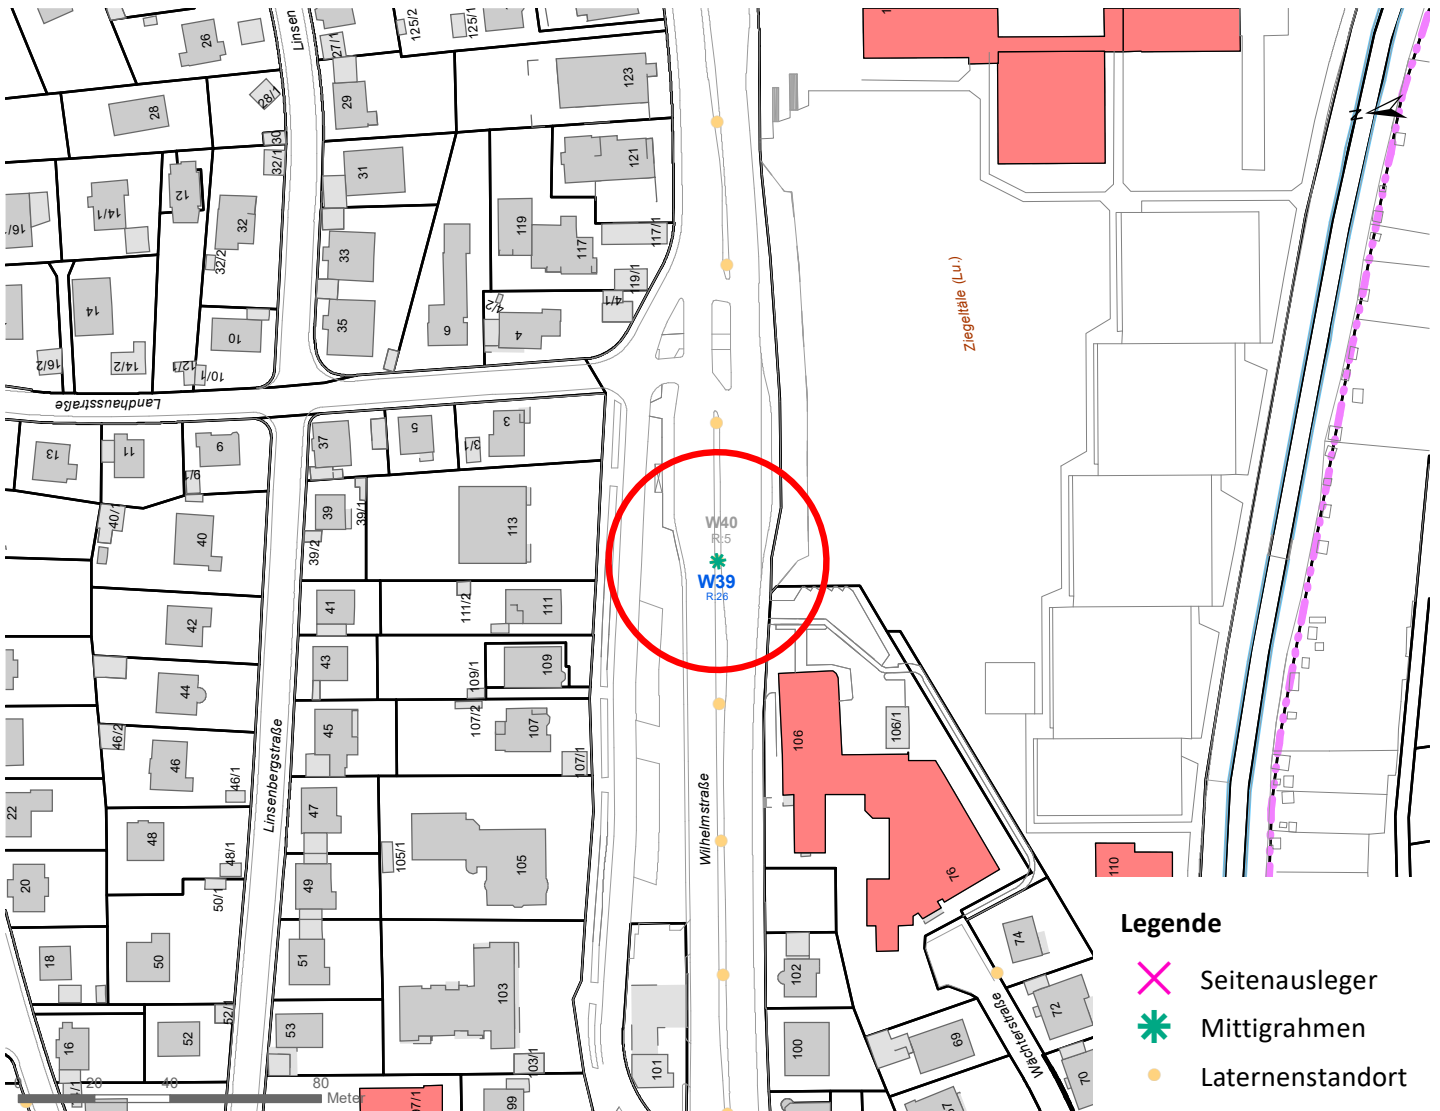

Plakatstandorte: Route 26

16 Plakate; Gebühr pro Tag: 2,60 Euro

Hängestelle	Lage	Plakate	Gebühr in Euro
W4	Wilhelmstraße	2	0,30
W39	Wilhelmstraße	1	0,20
N11	Nordring	1	0,20
S9	Stuttgarter Straße	2	0,30
E10	Europastraße	1	0,20
H21	Hegelstraße	1	0,20
R20	Reutlinger Straße	2	0,30
Rü1	Rümelinstraße	2	0,30
Rh31	Rheinlandstraße	2	0,30
P7	Pfrondorf	2	0,30

Legende

- × Seitenausleger
- * Mittigrahmen

Hängestelle W4 / Wilhelmstraße

Art: Seitenausleger; 2 Plakate

Lage im Stadtgebiet:

Foto:

Detailkarte:

Hängestelle W39 / Wilhelmstraße

Art: Mittigrahmen; 1 Plakate

Lage im Stadtgebiet:

Foto:

Detailkarte:

Hängestelle N11 / Nordring

Art: Mittigrahmen; 1 Plakate

Lage im Stadtgebiet:

Foto:

Detailkarte:

Hängestelle S9 / Stuttgarter Straße

Art: Seitenausleger; 2 Plakate

Lage im Stadtgebiet:

Foto:

Detailkarte:

Hängestelle E10 / Europastraße

Art: Mittigrahmen; 1 Plakate