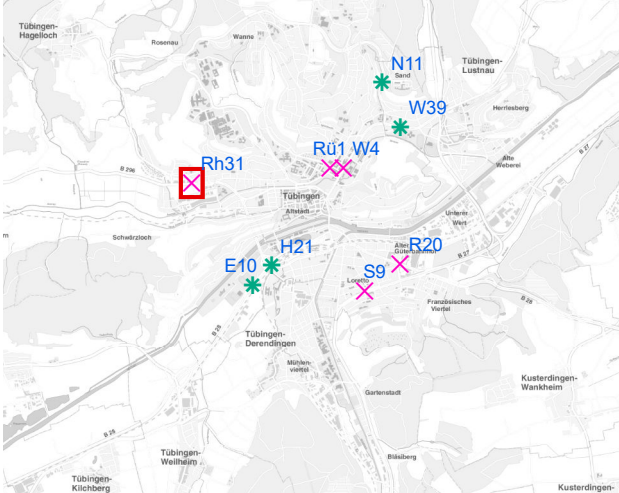

Legende

- × Seitenausleger
- * Mittigrahmen

Hängestelle W4 / Wilhelmstraße

Art: Seitenausleger; 2 Plakate

Lage im Stadtgebiet:

Foto:

Detailkarte:

Hängestelle W39 / Wilhelmstraße

Hängestelle R20 / Reutlinger Straße

Art: Seitenausleger; 2 Plakate

Lage im Stadtgebiet:

Foto:

Detailkarte:

Legende

- ✕ Seitenausleger
- ★ Mittigrahmen
- Laternenstandort

Hängestelle Rü1 / Rümelinstraße

Art: Seitenausleger; 2 Plakate

Lage im Stadtgebiet:

Foto:

Detailkarte:

Legende

- ✕ Seitenausleger
- ✱ Mittigrahmen
- Laternenstandort

Hängestelle Rh31 / Rheinlandstraße

Art: Seitenausleger; 2 Plakate

Lage im Stadtgebiet:

Foto:

Detailkarte:

Hängestelle P7 / Pfrondorf

Art: Seitenausleger; 2 Plakate

Lage im Stadtgebiet:

Foto:

Detailkarte: