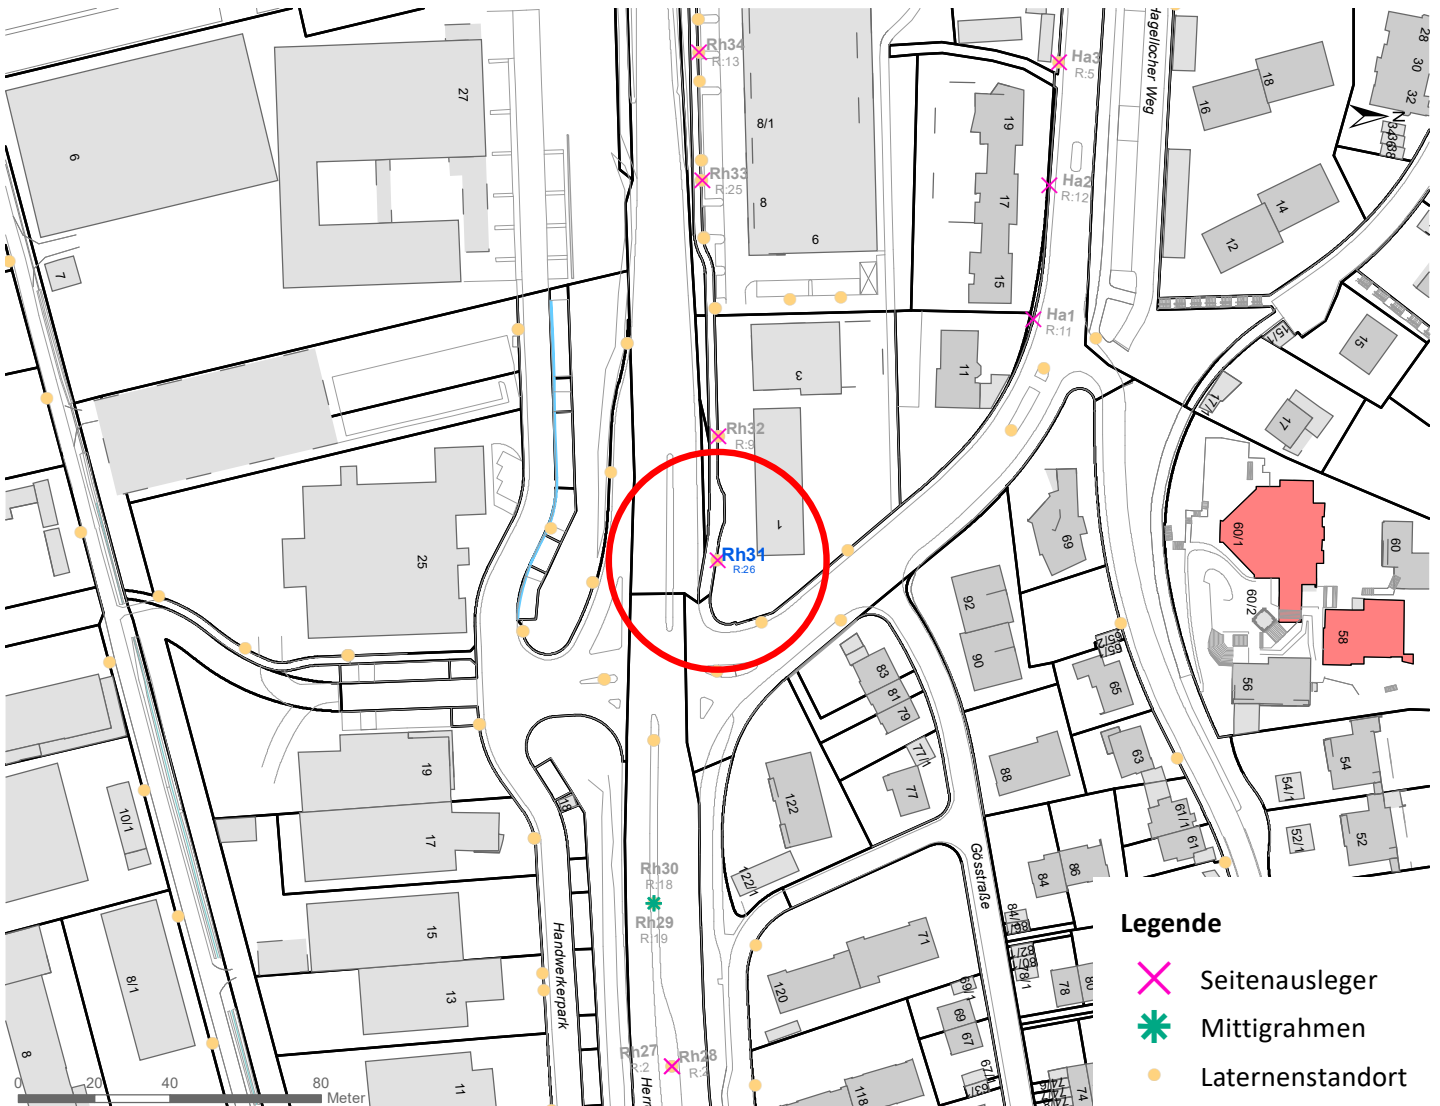

Legende

- × Seitenausleger
- * Mittigrahmen

Hängestelle W4 / Wilhelmstraße

Art: Seitenausleger; 2 Plakate

Lage im Stadtgebiet:

Foto:

Detailkarte:

Hängestelle W39 / Wilhelmstraße

Hängestelle R20 / Reutlinger Straße

Art: Seitenausleger; 2 Plakate

Lage im Stadtgebiet:

Foto:

Detailkarte:

Legende

- ✕ Seitenausleger
- ★ Mittigrahmen
- Laternenstandort

Hängestelle Rü1 / Rümelinstraße

Art: Seitenausleger; 2 Plakate

Lage im Stadtgebiet:

Foto:

Detailkarte:

Legende

- ✕ Seitenausleger
- ✱ Mittigrahmen
- Laternenstandort

Hängestelle Rh31 / Rheinlandstraße

Art: Seitenausleger; 2 Plakate

Lage im Stadtgebiet:

Foto:

Detailkarte:

Hängestelle P7 / Pfrondorf

Art: Seitenausleger; 2 Plakate

Lage im Stadtgebiet:

Foto:

Detailkarte: