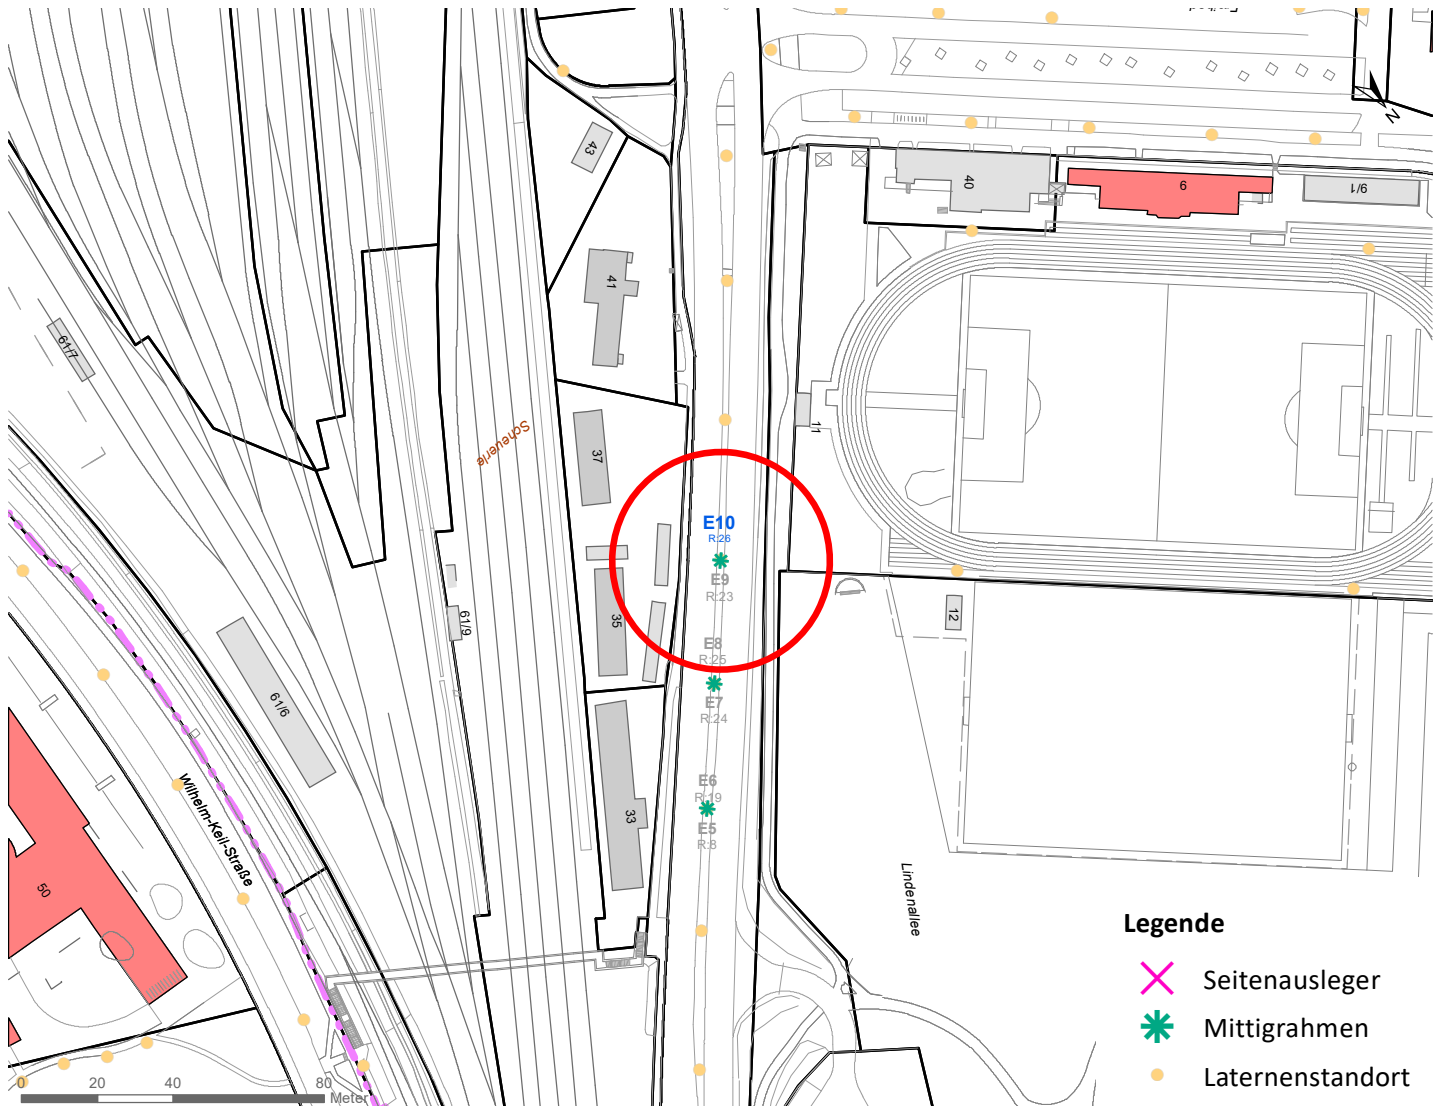

Legende

- × Seitenausleger
- * Mittigrahmen

Hängestelle W4 / Wilhelmstraße

Art: Seitenausleger; 2 Plakate

Lage im Stadtgebiet:

Foto:

Detailkarte:

Hängestelle W39 / Wilhelmstraße

Detailkarte:

Hängestelle S9 / Stuttgarter Straße

Art: Seitenausleger; 2 Plakate

Lage im Stadtgebiet:

Foto:

Detailkarte:

Hängestelle E10 / Europastraße

Art: Mittigrahmen; 1 Plakate

Lage im Stadtgebiet:

Foto:

Detailkarte:

Hängestelle H21 / Hegelstraße

Art: Mittigrahmen; 1 Plakate

Lage im Stadtgebiet:

Foto:

Detailkarte:

Hängestelle R20 / Reutlinger Straße

Art: Seitenausleger; 2 Plakate

Lage im Stadtgebiet:

Foto:

Detailkarte:

Legende

- ✕ Seitenausleger
- ★ Mittigrahmen
- Laternenstandort

Hängestelle Rü1 / Rümelinstraße