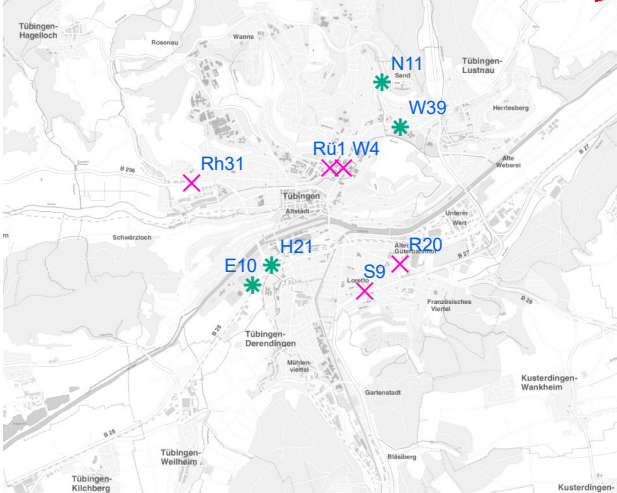

Legende

- × Seitenausleger
- * Mittigrahmen

Hängestelle W4 / Wilhelmstraße

Art: Seitenausleger; 2 Plakate

Lage im Stadtgebiet:

Foto:

Detailkarte:

Hängestelle W39 / Wilhelmstraße

Hängestelle R20 / Reutlinger Straße

Art: Seitenausleger; 2 Plakate

Lage im Stadtgebiet:

Foto:

Detailkarte:

Legende

- ✕ Seitenausleger
- ★ Mittigrahmen
- Laternenstandort

Hängestelle Rü1 / Rümelinstraße

Art: Seitenausleger; 2 Plakate

Lage im Stadtgebiet:

Foto:

Detailkarte:

Legende

- ✕ Seitenausleger
- ✱ Mittigrahmen
- Laternenstandort

Hängestelle Rh31 / Rheinlandstraße

Art: Seitenausleger; 2 Plakate

Lage im Stadtgebiet:

Foto:

Detailkarte:

Hängestelle P7 / Pfrondorf

Art: Seitenausleger; 2 Plakate

Lage im Stadtgebiet:

Foto:

Detailkarte: