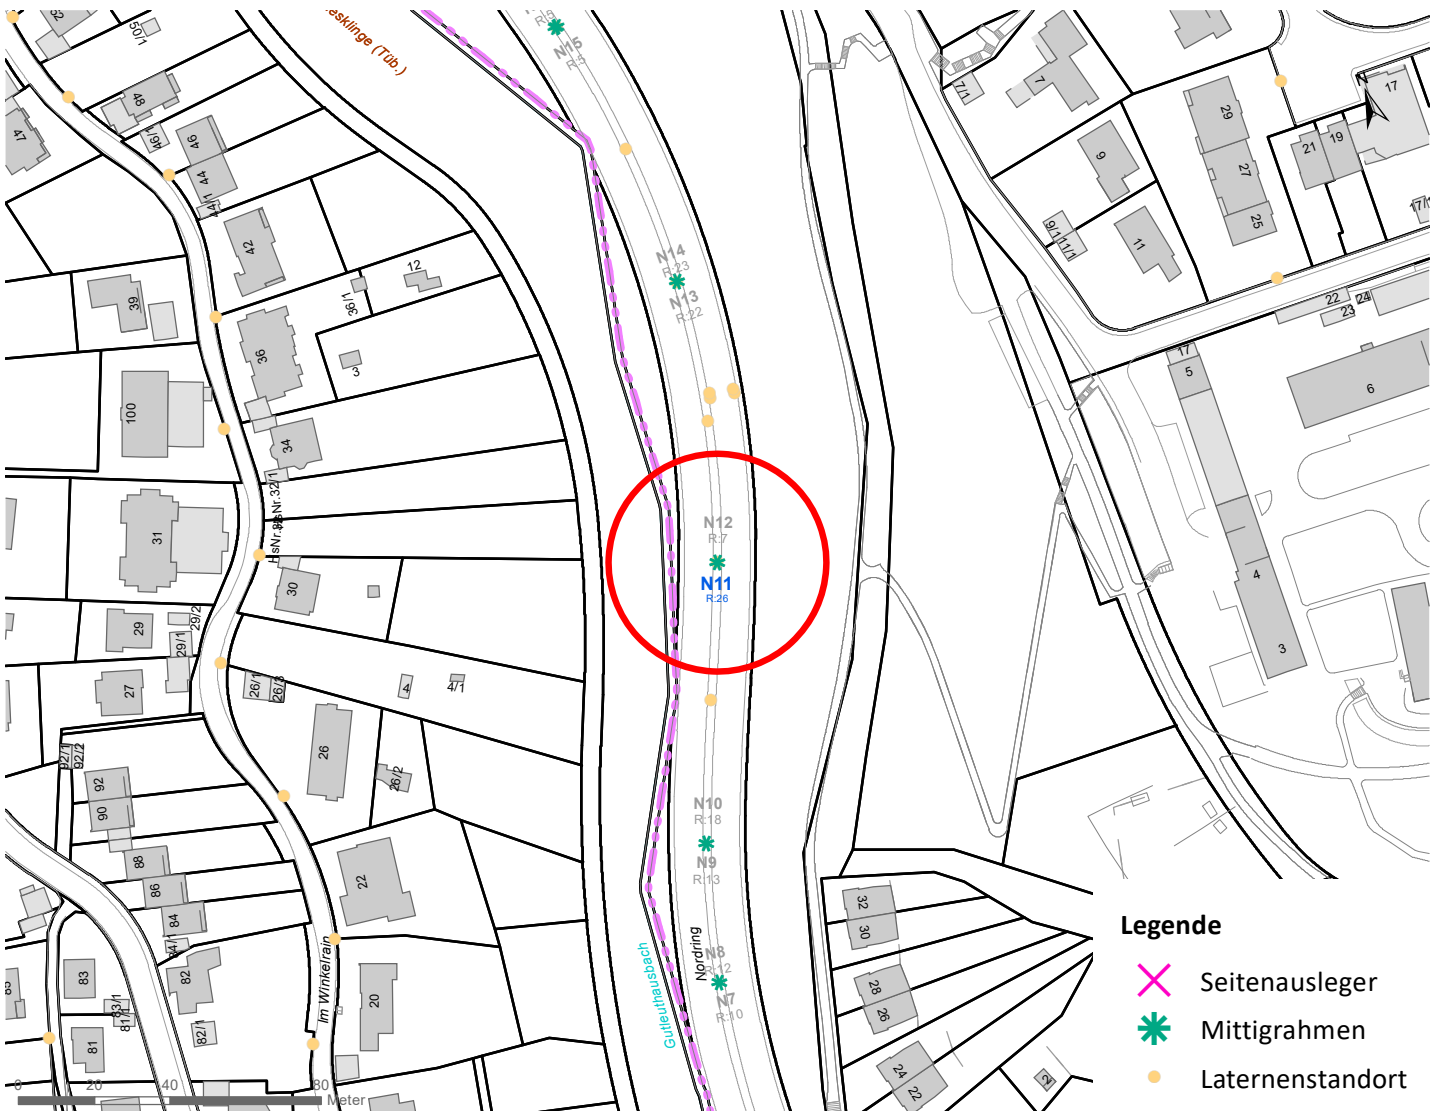

Plakatstandorte: Route 26

16 Plakate; Gebühr pro Tag: 2,60 Euro

Hängestelle	Lage	Plakate	Gebühr in Euro
W4	Wilhelmstraße	2	0,30
W39	Wilhelmstraße	1	0,20
N11	Nordring	1	0,20
S9	Stuttgarter Straße	2	0,30
E10	Europastraße	1	0,20
H21	Hegelstraße	1	0,20
R20	Reutlinger Straße	2	0,30
Rü1	Rümelinstraße	2	0,30
Rh31	Rheinlandstraße	2	0,30
P7	Pfrondorf	2	0,30

Legende

- × Seitenausleger
- * Mittigrahmen

Hängestelle W4 / Wilhelmstraße

Art: Seitenausleger; 2 Plakate

Lage im Stadtgebiet:

Foto:

Detailkarte:

Hängestelle W39 / Wilhelmstraße

Art: Mittigrahmen; 1 Plakate

Lage im Stadtgebiet:

Foto:

Detailkarte:

Hängestelle N11 / Nordring

Art: Mittigrahmen; 1 Plakate

Lage im Stadtgebiet:

Foto:

Detailkarte:

Hängestelle S9 / Stuttgarter Straße

Art: Seitenausleger; 2 Plakate

Lage im Stadtgebiet:

Foto:

Detailkarte:

Hängestelle E10 / Europastraße

Art: Mittigrahmen; 1 Plakate