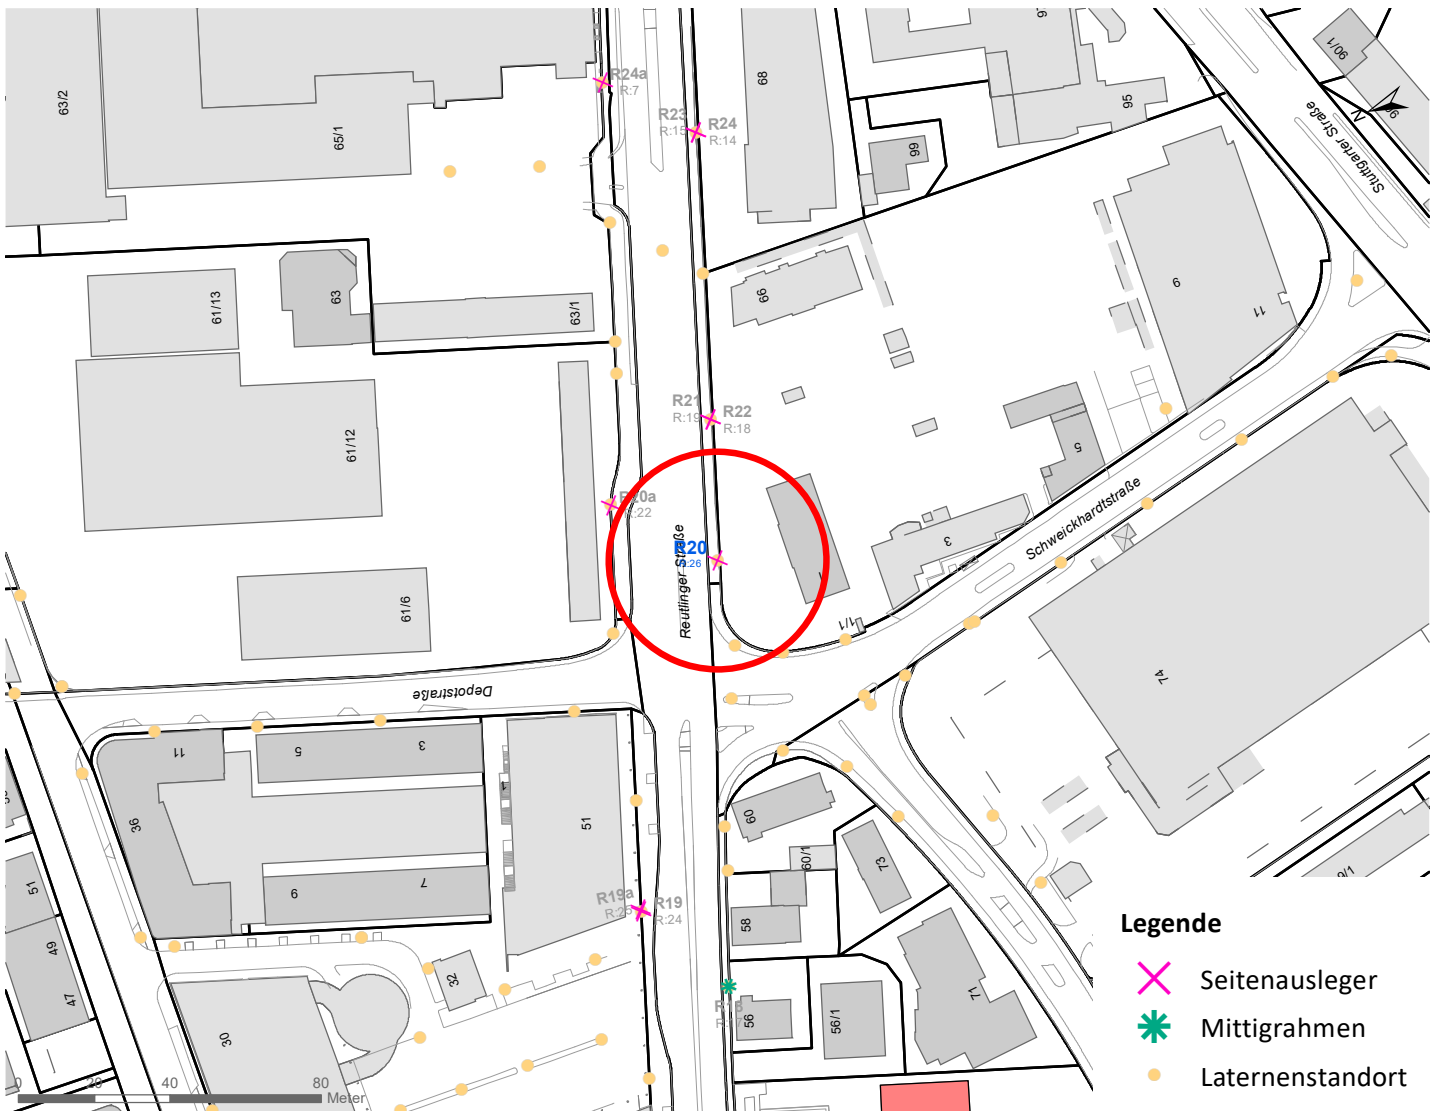

Legende

- × Seitenausleger
- * Mittigrahmen

Hängestelle W4 / Wilhelmstraße

Art: Seitenausleger; 2 Plakate

Lage im Stadtgebiet:

Foto:

Detailkarte:

Hängestelle W39 / Wilhelmstraße

Detailkarte:

Hängestelle S9 / Stuttgarter Straße

Art: Seitenausleger; 2 Plakate

Lage im Stadtgebiet:

Foto:

Detailkarte:

Hängestelle E10 / Europastraße

Art: Mittigrahmen; 1 Plakate

Hängestelle R20 / Reutlinger Straße

Art: Seitenausleger; 2 Plakate

Lage im Stadtgebiet:

Foto:

Detailkarte:

Legende

- ✕ Seitenausleger
- ★ Mittigrahmen
- Laternenstandort

Hängestelle Rü1 / Rümelinstraße

Art: Seitenausleger; 2 Plakate

Lage im Stadtgebiet:

Foto:

Detailkarte:

Legende

- ✕ Seitenausleger
- ✱ Mittigrahmen
- Laternenstandort

Hängestelle Rh31 / Rheinlandstraße

Art: Seitenausleger; 2 Plakate