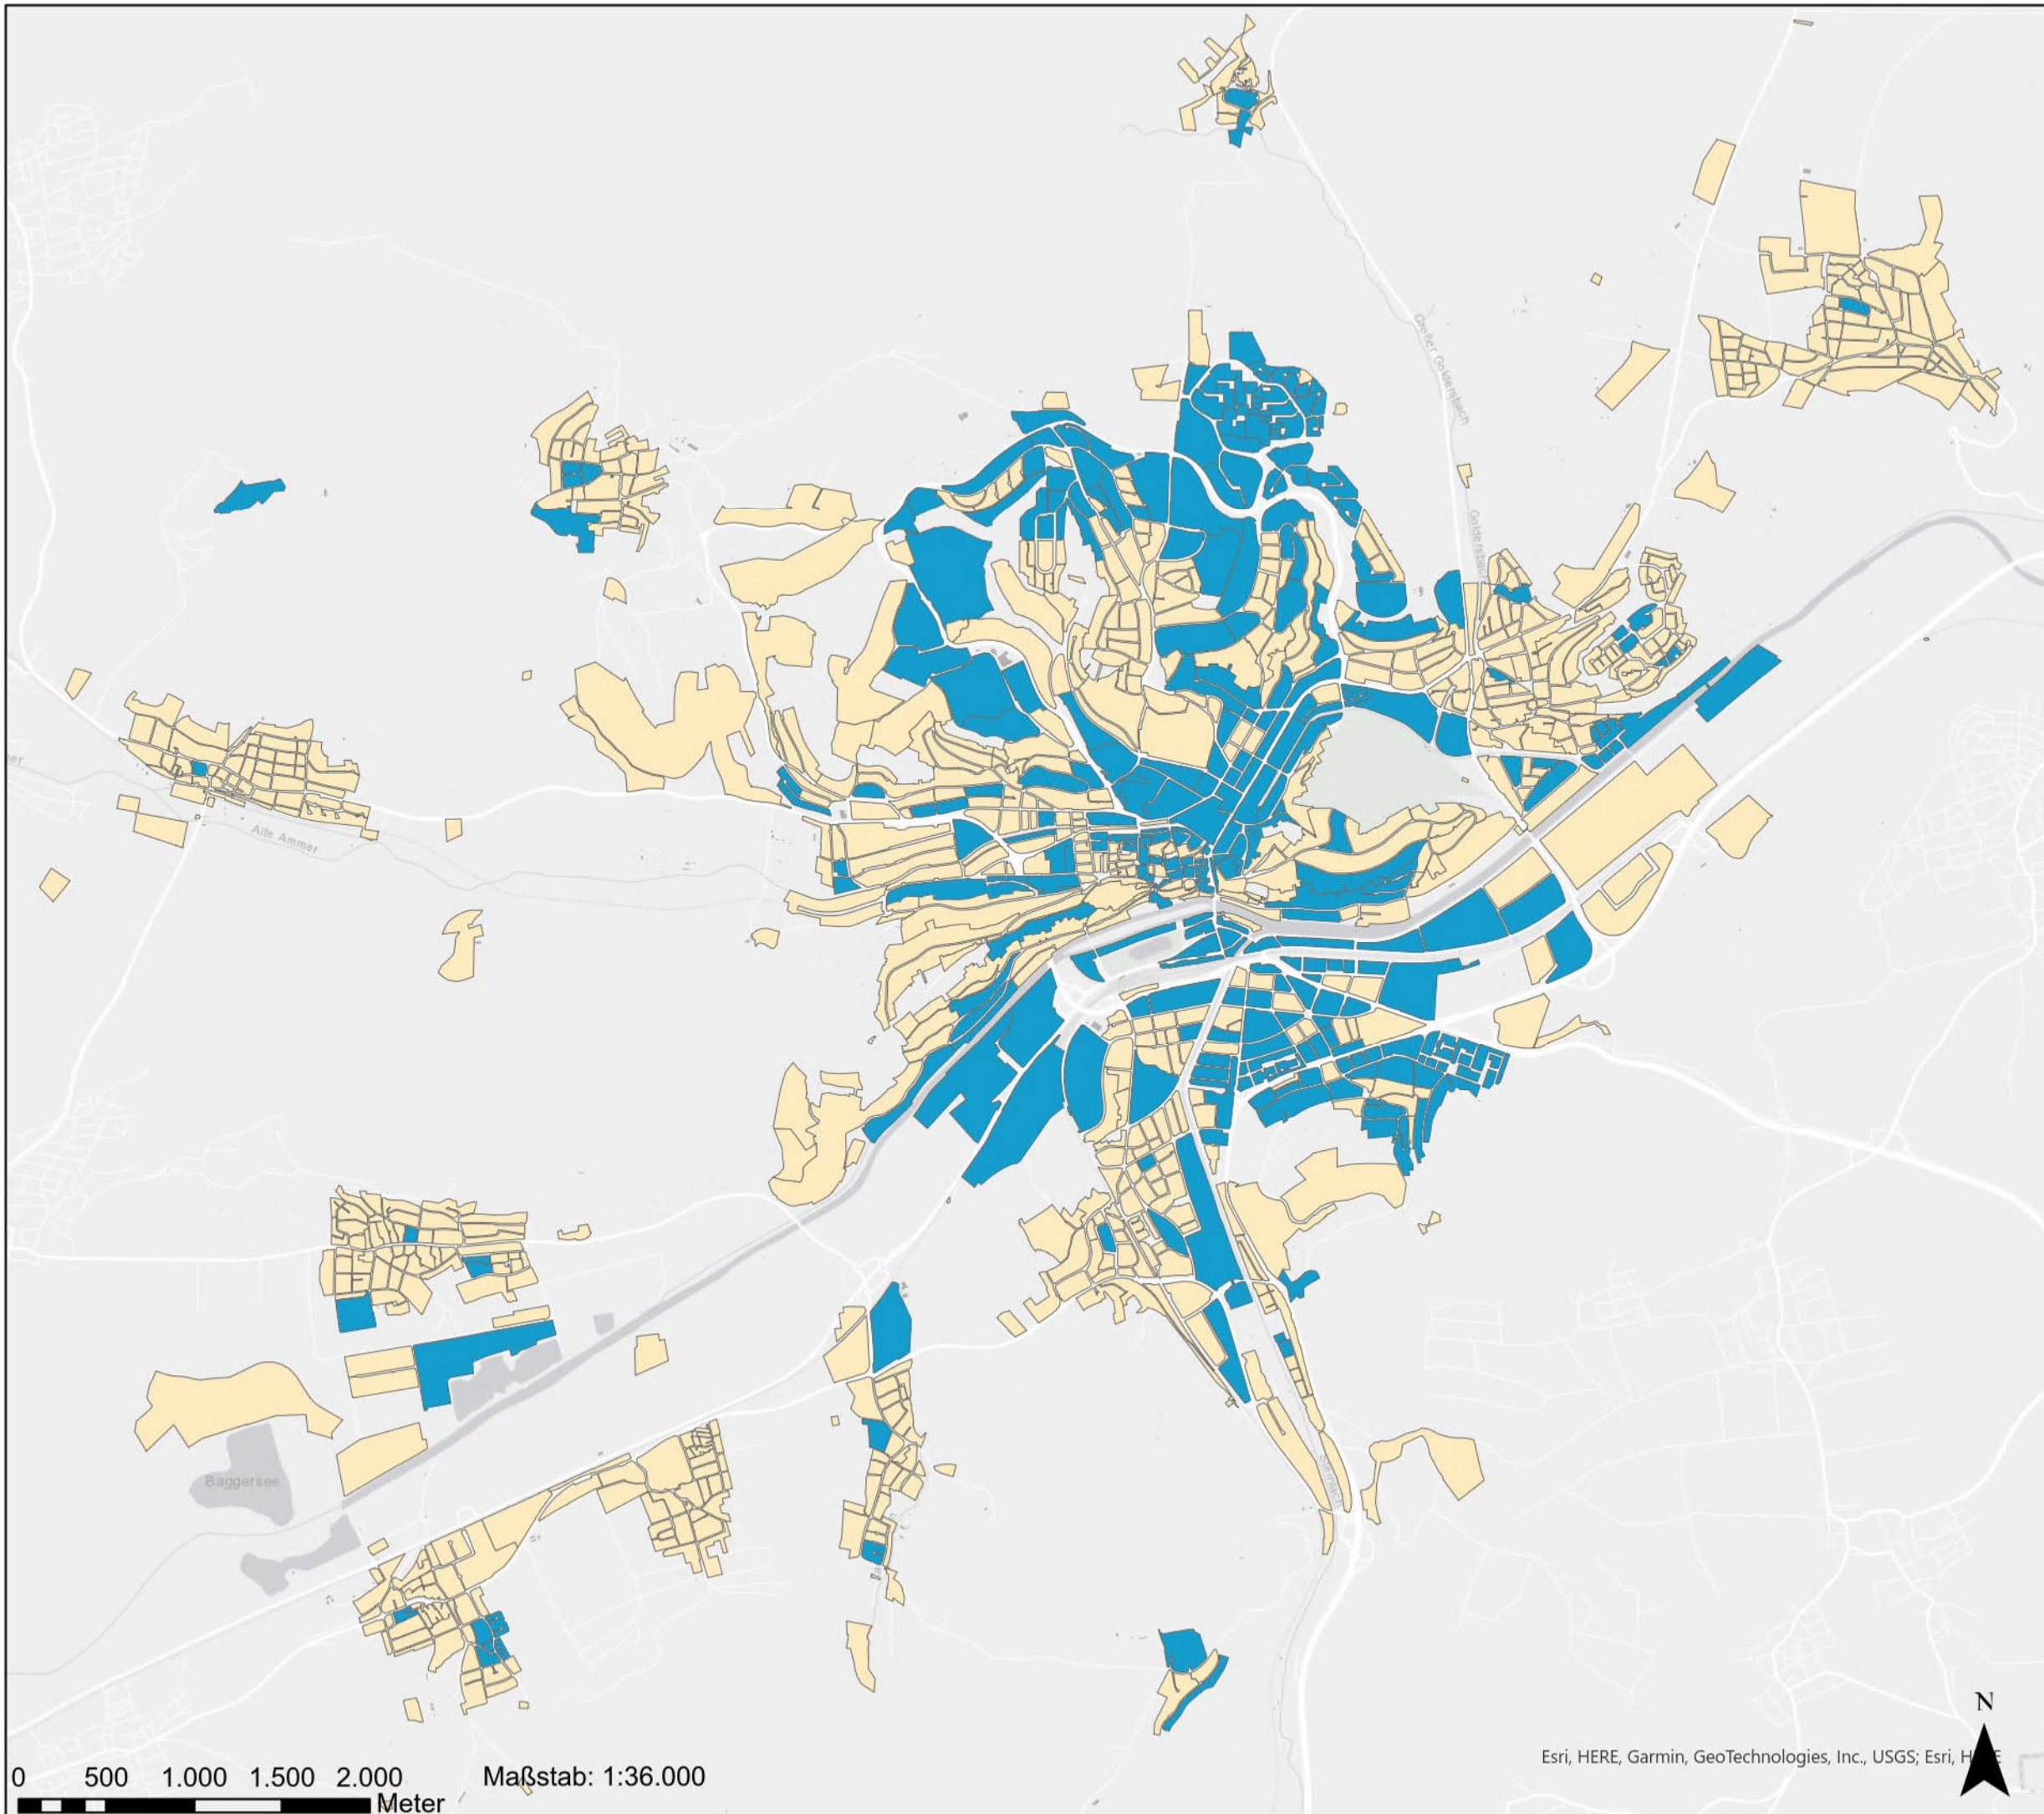

KWP Tübingen

Legende:

- BB ohne Wärmenetze
- BB mit Wärmenetzen

ebök GmbH
Schellingstr. 4/2
72072 Tübingen
07071/9394-0
mail@eboek.de

Plannummer	1.0
Version	1.0
Datum	14.04.2023

0 500 1.000 1.500 2.000 Meter Maßstab: 1:36.000

Esri, HERE, Garmin, GeoTechnologies, Inc., USGS; Esri, H N