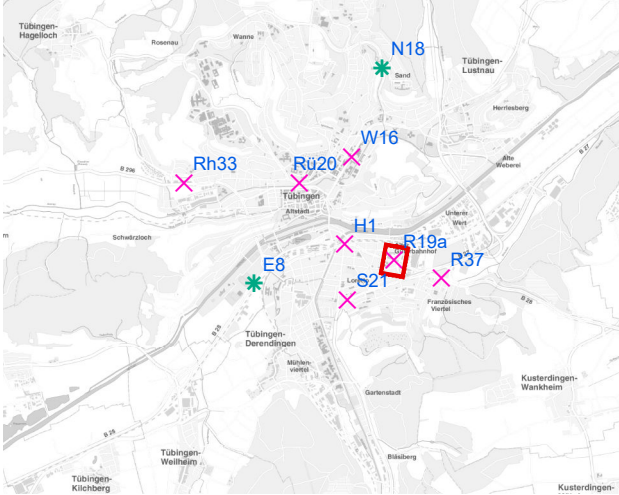

# Hängestelle H1 / Hegelstraße

Art: Seitenausleger; 2 Plakate

Lage im Stadtgebiet:

Foto:

Detailkarte:

# Hängestelle R19a / Reutlinger Straße

Art: Seitenausleger; 2 Plakate

Lage im Stadtgebiet:

Foto:

Detailkarte:

# Hängestelle R37 / Reutlinger Straße

Art: Seitenausleger; 2 Plakate

Lage im Stadtgebiet:

Foto:

Detailkarte:

# Hängestelle Rü20 / Rümelinstraße

Art: Seitenausleger; 2 Plakate

Lage im Stadtgebiet:

Foto:

Detailkarte: