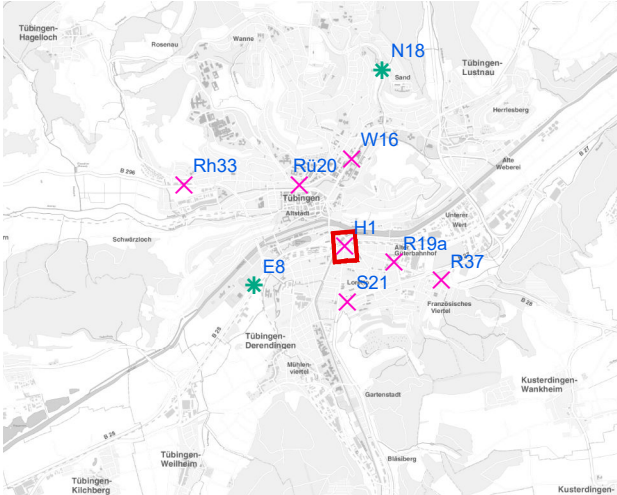

# Hängestelle H1 / Hegelstraße

Art: Seitenausleger; 2 Plakate

Lage im Stadtgebiet:

Foto:

Detailkarte:

# Hängestelle R19a / Reutlinger Straße

Art: Seitenausleger; 2 Plakate

Lage im Stadtgebiet:

Foto:

Detailkarte:

# Hängestelle R37 / Reutlinger Straße

Art: Seitenausleger; 2 Plakate

Lage im Stadtgebiet:

Foto:

Detailkarte:

# Hängestelle Rü20 / Rümelinstraße

Art: Seitenausleger; 2 Plakate

Lage im Stadtgebiet:

Foto:

Detailkarte: