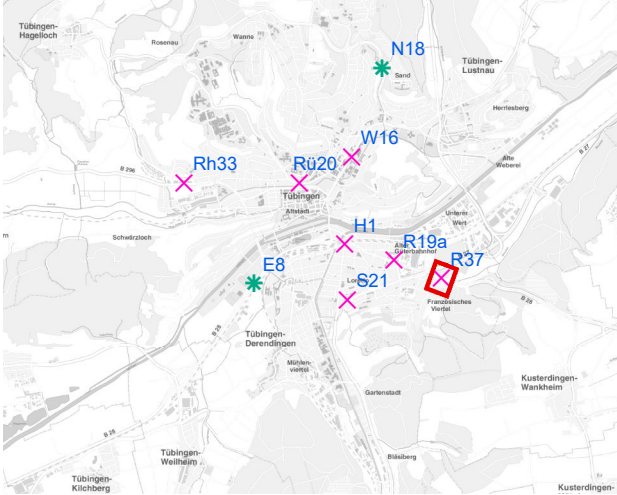

# Hängestelle W16 / Wilhelmstraße

Art: Seitenausleger; 2 Plakate

Lage im Stadtgebiet:

Foto:

Detailkarte:

# Hängestelle R19a / Reutlinger Straße

Art: Seitenausleger; 2 Plakate

Lage im Stadtgebiet:

Foto:

Detailkarte:

# Hängestelle R37 / Reutlinger Straße

Art: Seitenausleger; 2 Plakate

Lage im Stadtgebiet:

Foto:

Detailkarte:

# Hängestelle Rü20 / Rümelinstraße

Art: Seitenausleger; 2 Plakate

Lage im Stadtgebiet:

Foto:

Detailkarte: