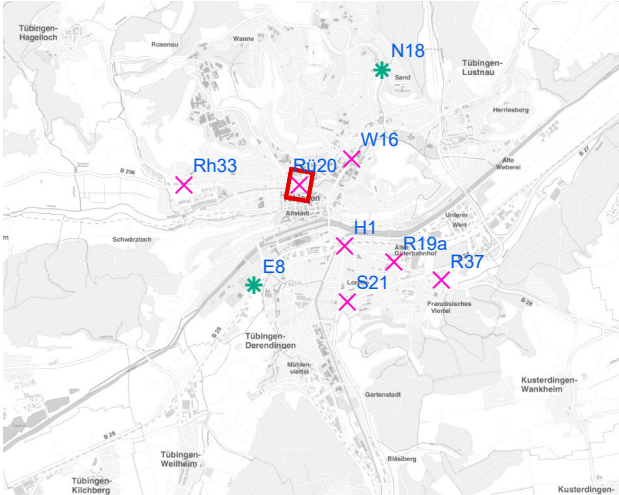

# Hängestelle W16 / Wilhelmstraße

Art: Seitenausleger; 2 Plakate

Lage im Stadtgebiet:

Foto:

Detailkarte:

# Hängestelle R19a / Reutlinger Straße

Art: Seitenausleger; 2 Plakate

Lage im Stadtgebiet:

Foto:

Detailkarte:

# Hängestelle Rü20 / Rümelinstraße

Art: Seitenausleger; 2 Plakate

Lage im Stadtgebiet:

Foto:

Detailkarte:

# Hängestelle Rh33 / Rheinlandstraße

Art: Seitenausleger; 2 Plakate

Lage im Stadtgebiet:

Foto:

Detailkarte:

**Legende**

- ✕ Seitenausleger
- ★ Mittigrahmen
- Laternenstandort