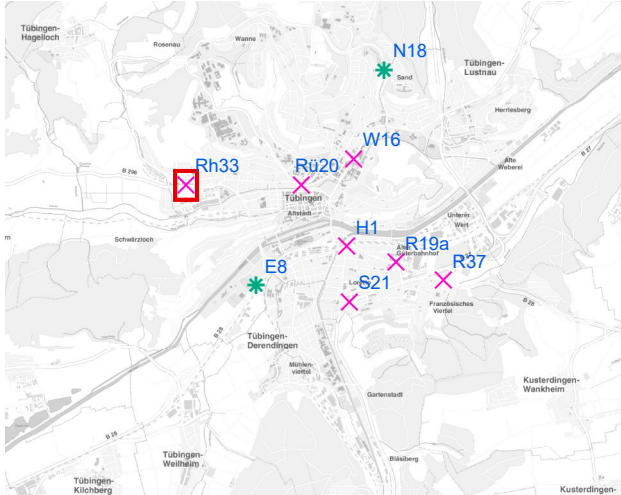

# Hängestelle R19a / Reutlinger Straße

Art: Seitenausleger; 2 Plakate

Lage im Stadtgebiet:

Foto:

Detailkarte:

# Hängestelle Rü20 / Rümelinstraße

Art: Seitenausleger; 2 Plakate

Lage im Stadtgebiet:

Foto:

Detailkarte:

# Hängestelle Rh33 / Rheinlandstraße

Art: Seitenausleger; 2 Plakate

Lage im Stadtgebiet:

Foto:

Detailkarte:

**Legende**

- ✕ Seitenausleger
- ★ Mittigrahmen
- Laternenstandort

# Hängestelle P8 / Pfrondorf

Art: Seitenausleger; 2 Plakate

Lage im Stadtgebiet:

Foto:

Detailkarte: