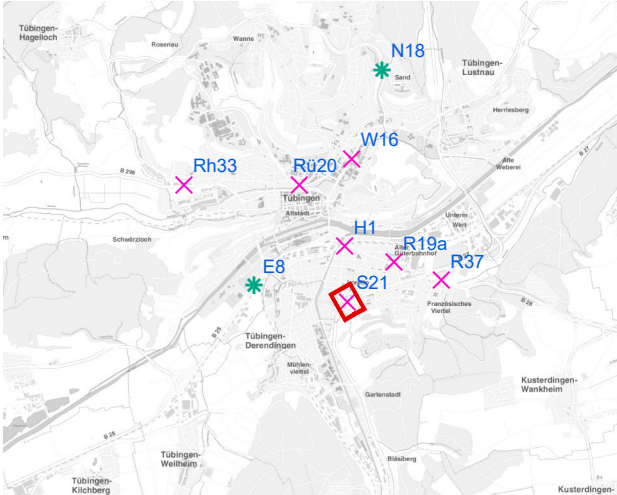

# Hängestelle S21 / Stuttgarter Straße

Art: Seitenausleger; 2 Plakate

Lage im Stadtgebiet:

Foto:

Detailkarte:

# Hängestelle E8 / Europastraße

Art: Mittigrahmen; 1 Plakate

Lage im Stadtgebiet:

Foto:

Detailkarte:

**Legende**

- ✕ Seitenausleger
- ✱ Mittigrahmen
- Laternenstandort

# Hängestelle H1 / Hegelstraße

Art: Seitenausleger; 2 Plakate

Lage im Stadtgebiet:

Foto:

Detailkarte:

# Hängestelle R19a / Reutlinger Straße

Art: Seitenausleger; 2 Plakate

Lage im Stadtgebiet:

Foto:

Detailkarte: