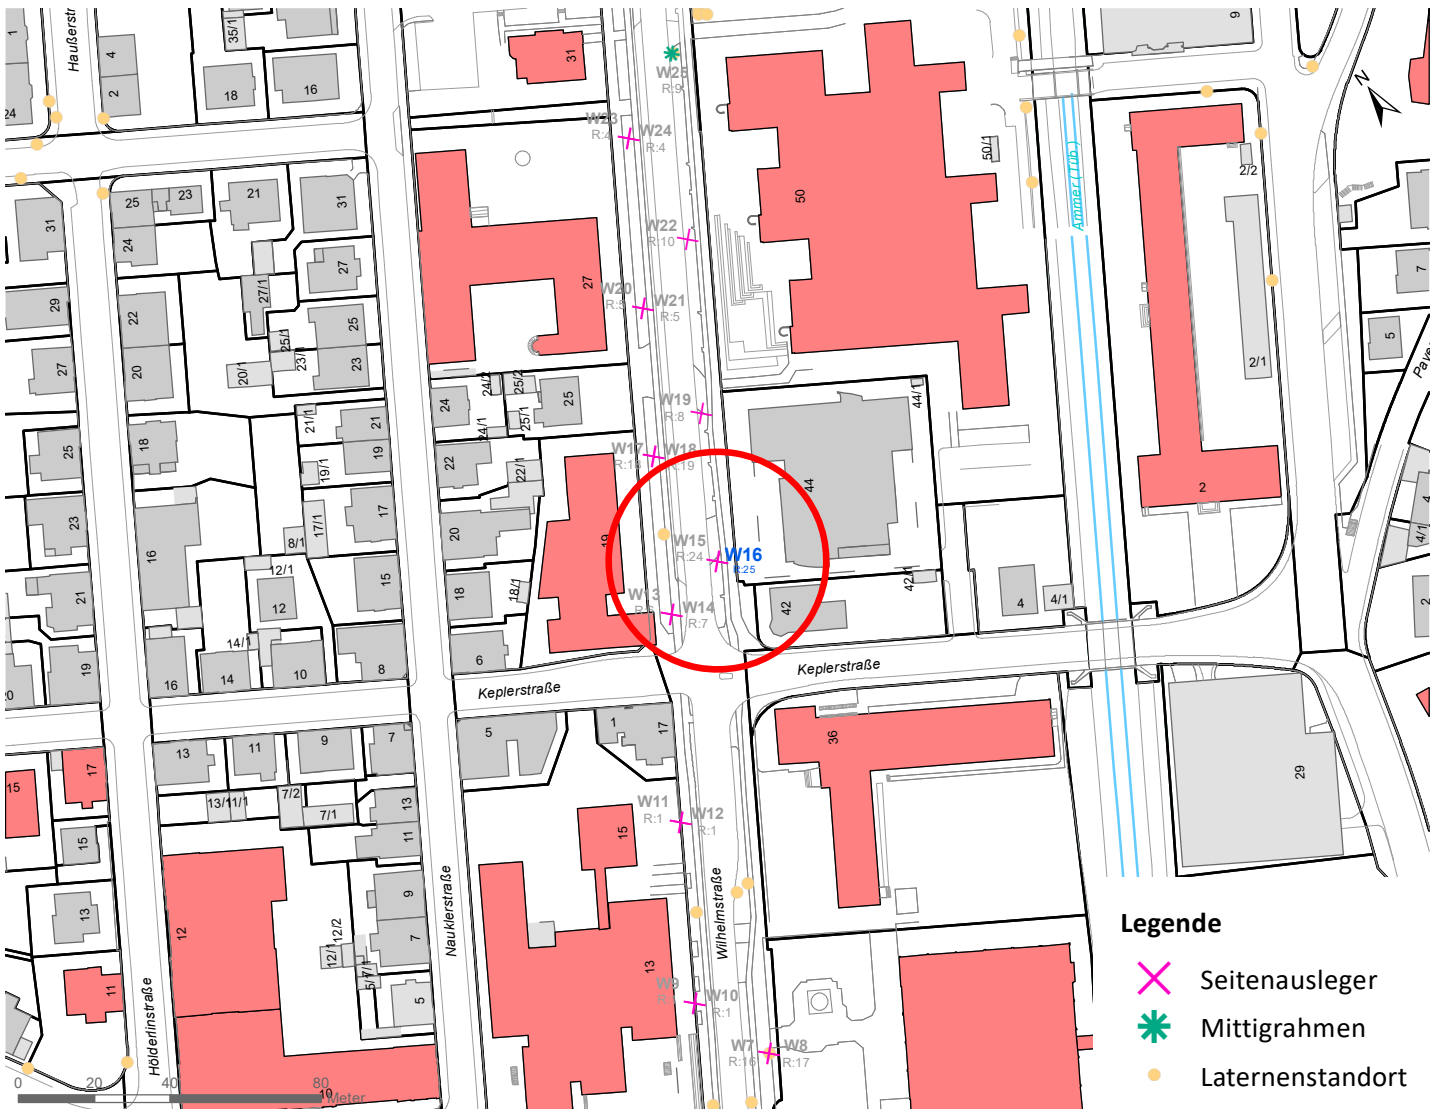

# Hängestelle W16 / Wilhelmstraße

Art: Seitenausleger; 2 Plakate

Lage im Stadtgebiet:

Foto:

Detailkarte:

# Hängestelle N18 / Nordring

Art: Mittigrahmen; 1 Plakate

Lage im Stadtgebiet:

Foto:

Detailkarte:

# Hängestelle S21 / Stuttgarter Straße

Art: Seitenausleger; 2 Plakate

Lage im Stadtgebiet:

Foto:

Detailkarte:

# Hängestelle R19a / Reutlinger Straße

Art: Seitenausleger; 2 Plakate

Lage im Stadtgebiet:

Foto:

Detailkarte: