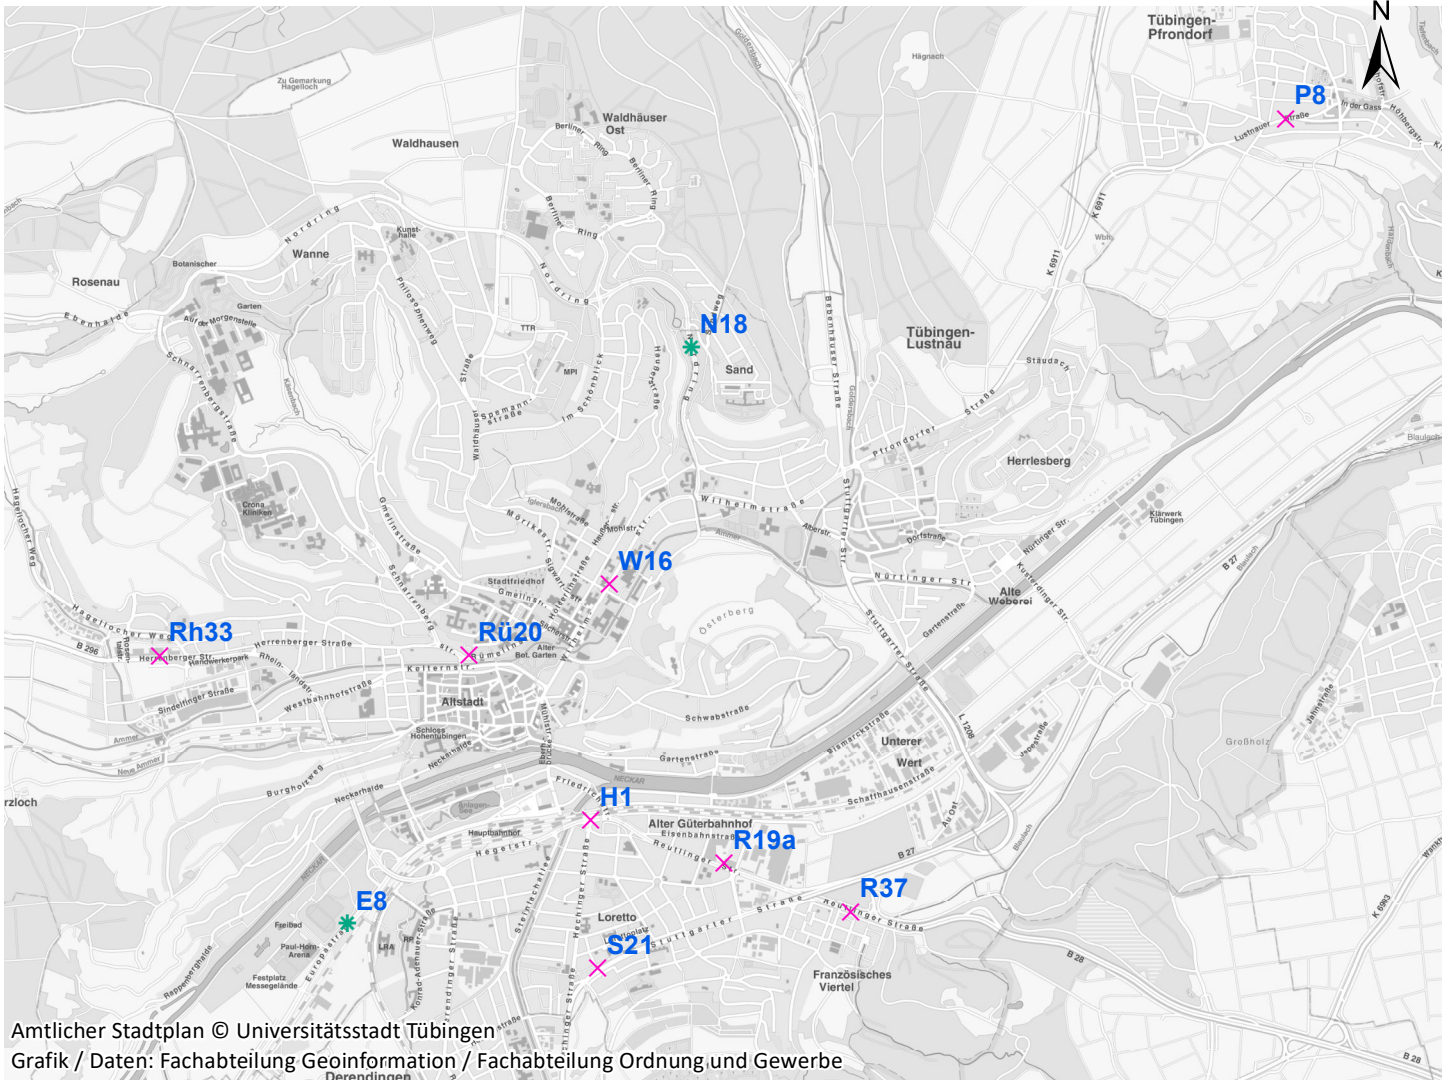

# Plakatstandorte: Route 25

18 Plakate; Gebühr pro Tag: 2,80 Euro

Hängestelle	Lage	Plakate	Gebühr in Euro
W16	Wilhelmstraße	2	0,30
N18	Nordring	1	0,20
S21	Stuttgarter Straße	2	0,30
E8	Europastraße	1	0,20
H1	Hegelstraße	2	0,30
R19a	Reutlinger Straße	2	0,30
R37	Reutlinger Straße	2	0,30
Rü20	Rümelinstraße	2	0,30
Rh33	Rheinlandstraße	2	0,30
P8	Pfrondorf	2	0,30

# Hängestelle W16 / Wilhelmstraße

Art: Seitenausleger; 2 Plakate

Lage im Stadtgebiet:

Foto:

Detailkarte:

# Hängestelle H1 / Hegelstraße

Art: Seitenausleger; 2 Plakate

Lage im Stadtgebiet:

Foto:

Detailkarte:

# Hängestelle R19a / Reutlinger Straße

Art: Seitenausleger; 2 Plakate

Lage im Stadtgebiet:

Foto:

Detailkarte: