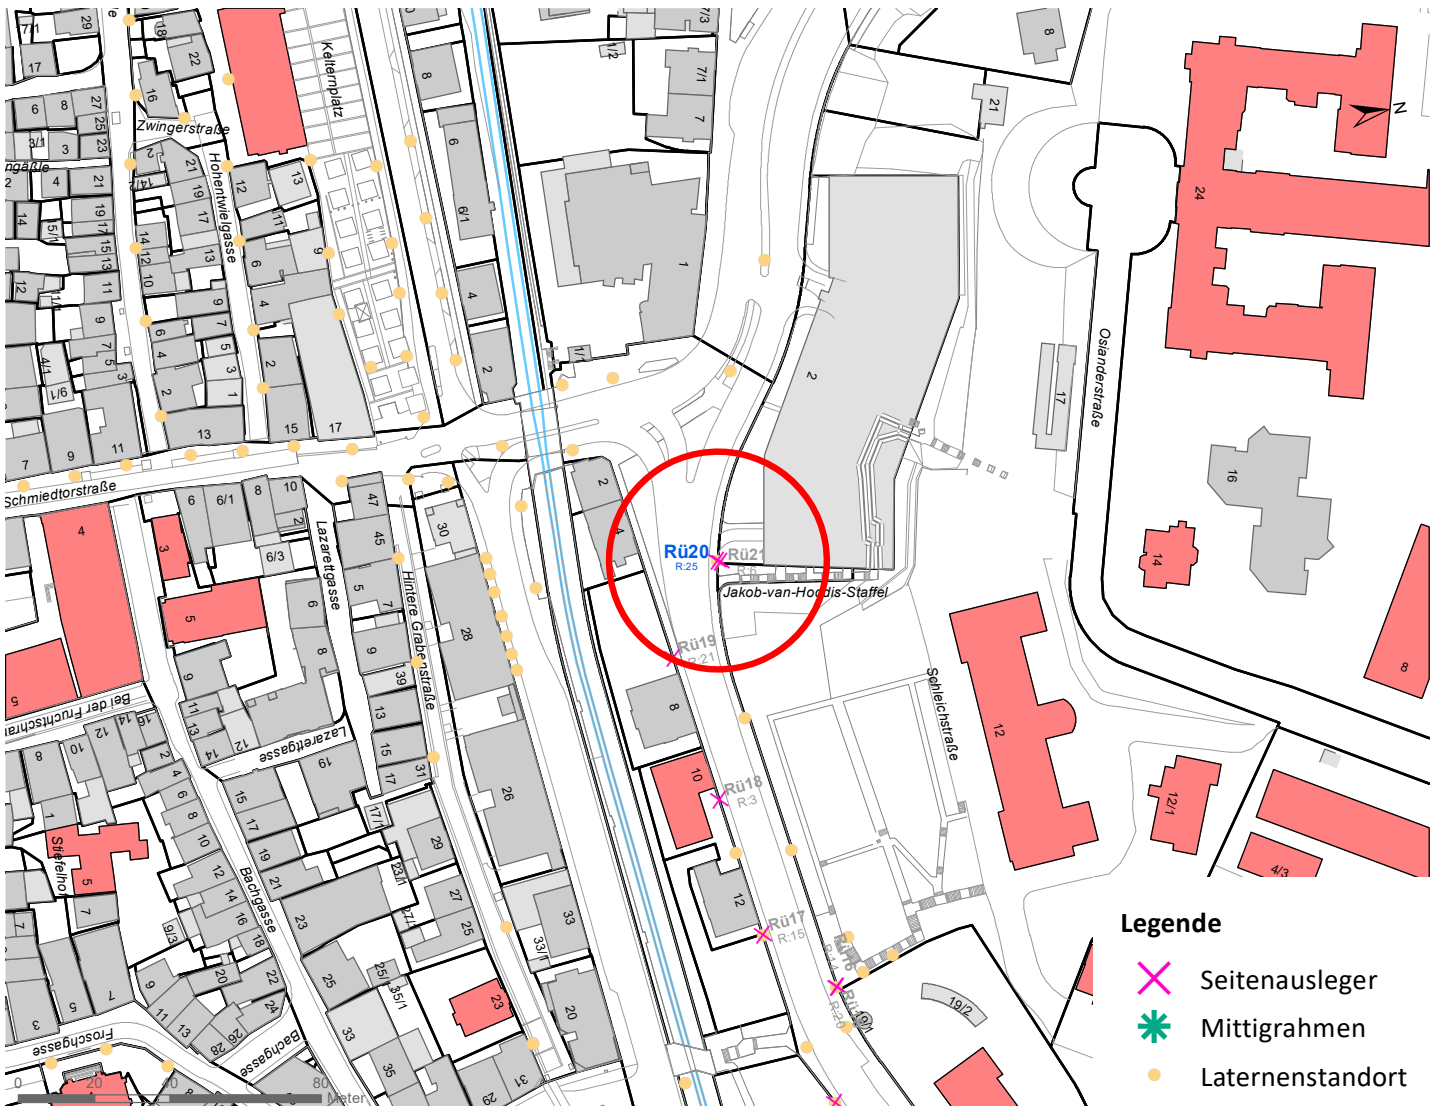

# Hängestelle R19a / Reutlinger Straße

Art: Seitenausleger; 2 Plakate

Lage im Stadtgebiet:

Foto:

Detailkarte:

# Hängestelle R37 / Reutlinger Straße

Art: Seitenausleger; 2 Plakate

Lage im Stadtgebiet:

Foto:

Detailkarte:

# Hängestelle Rü20 / Rümelinstraße

Art: Seitenausleger; 2 Plakate

Lage im Stadtgebiet:

Foto:

Detailkarte:

# Hängestelle Rh33 / Rheinlandstraße

Art: Seitenausleger; 2 Plakate

Lage im Stadtgebiet:

Foto:

Detailkarte:

**Legende**

- ✕ Seitenausleger
- ★ Mittigrahmen
- Laternenstandort