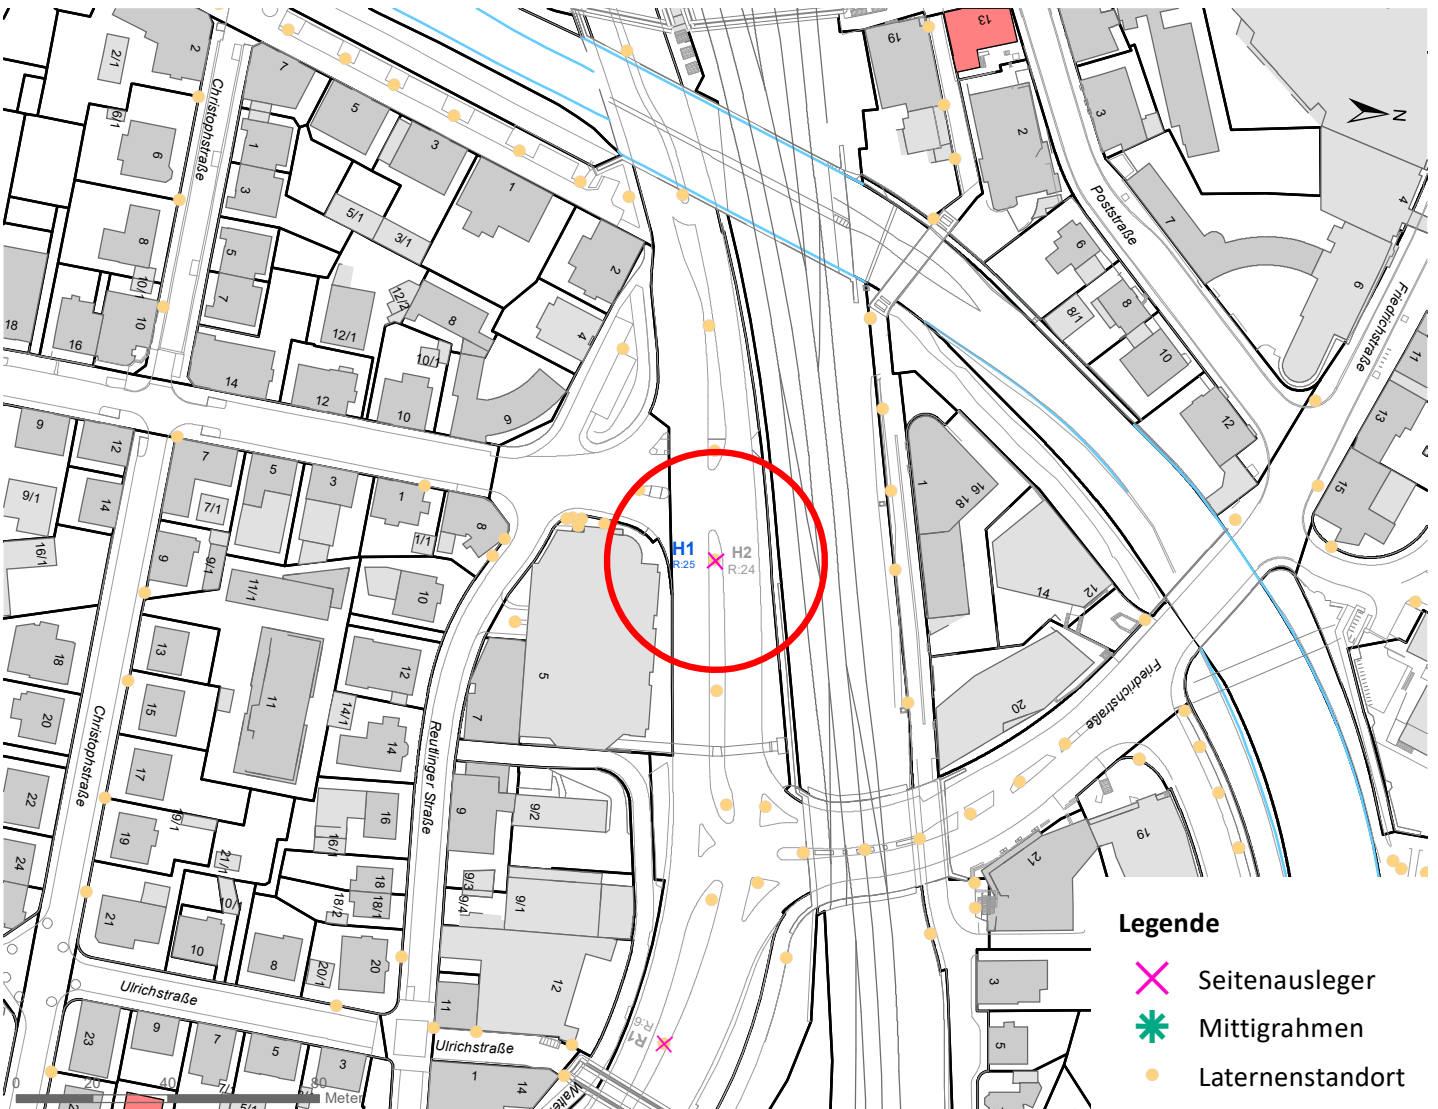

# Hängestelle W16 / Wilhelmstraße

Art: Seitenausleger; 2 Plakate

Lage im Stadtgebiet:

Foto:

Detailkarte:

# Hängestelle E8 / Europastraße

Art: Mittigrahmen; 1 Plakate

Lage im Stadtgebiet:

Foto:

Detailkarte:

**Legende**

- ✕ Seitenausleger
- ✱ Mittigrahmen
- Laternenstandort

# Hängestelle H1 / Hegelstraße

Art: Seitenausleger; 2 Plakate

Lage im Stadtgebiet:

Foto:

Detailkarte:

# Hängestelle R19a / Reutlinger Straße

Art: Seitenausleger; 2 Plakate

Lage im Stadtgebiet:

Foto:

Detailkarte: