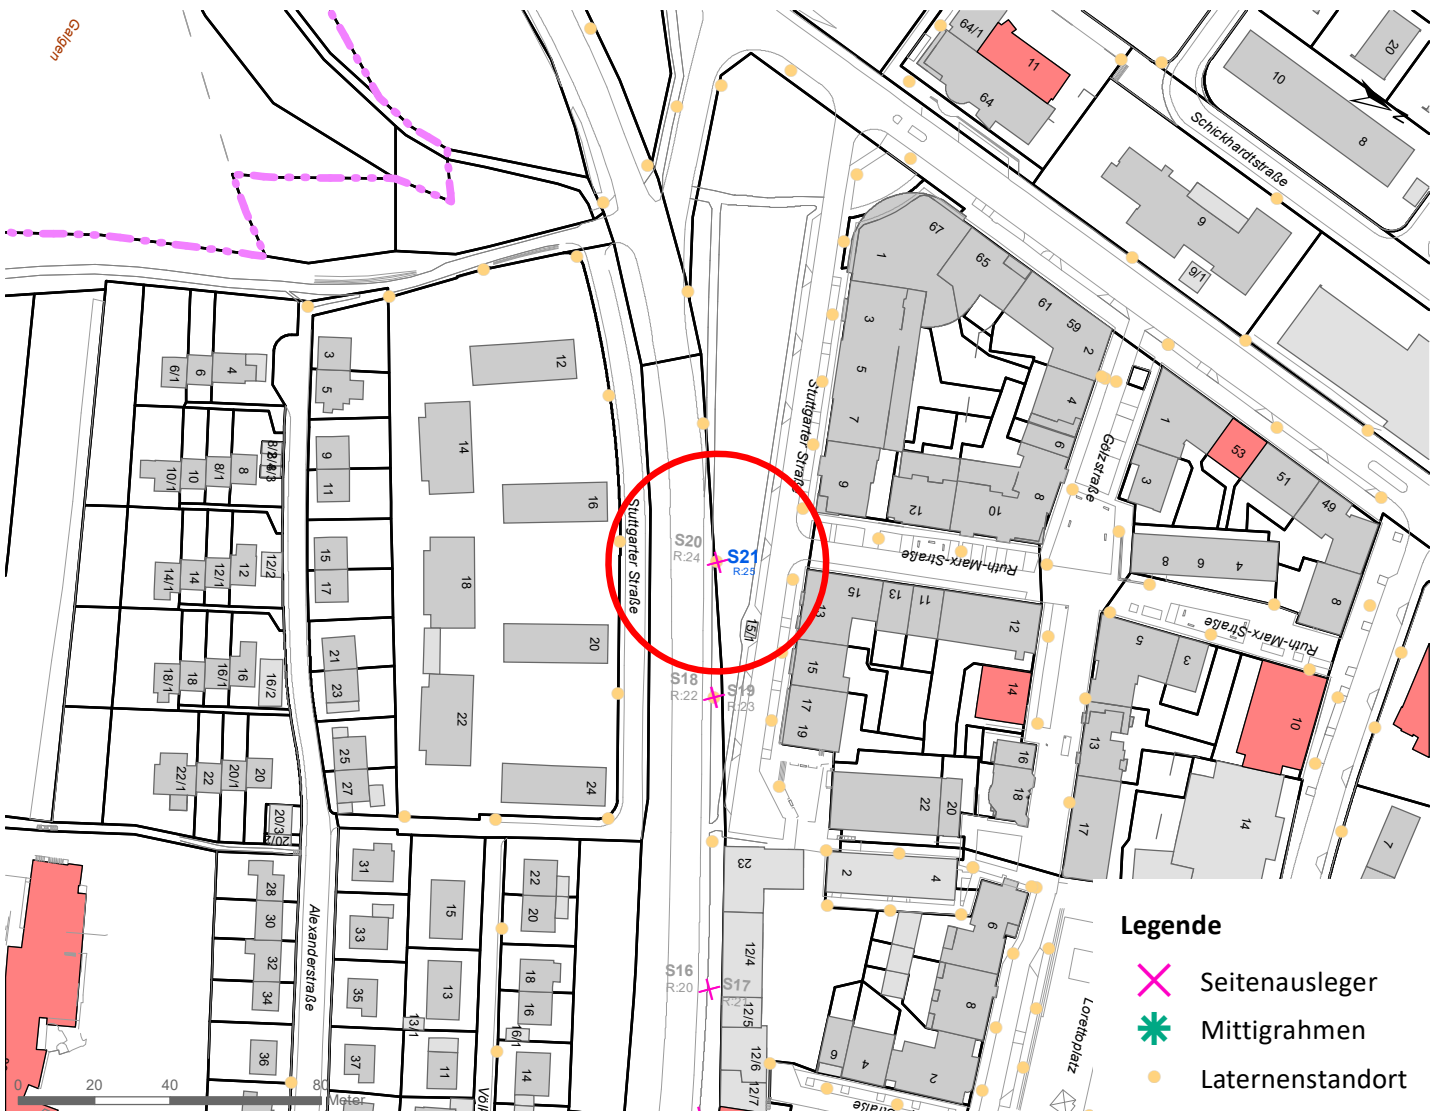

# Hängestelle W16 / Wilhelmstraße

Art: Seitenausleger; 2 Plakate

Lage im Stadtgebiet:

Foto:

Detailkarte:

# Hängestelle N18 / Nordring

Art: Mittigrahmen; 1 Plakate

Lage im Stadtgebiet:

Foto:

Detailkarte:

# Hängestelle S21 / Stuttgarter Straße

Art: Seitenausleger; 2 Plakate

Lage im Stadtgebiet:

Foto:

Detailkarte:

# Hängestelle R19a / Reutlinger Straße

Art: Seitenausleger; 2 Plakate

Lage im Stadtgebiet:

Foto:

Detailkarte: