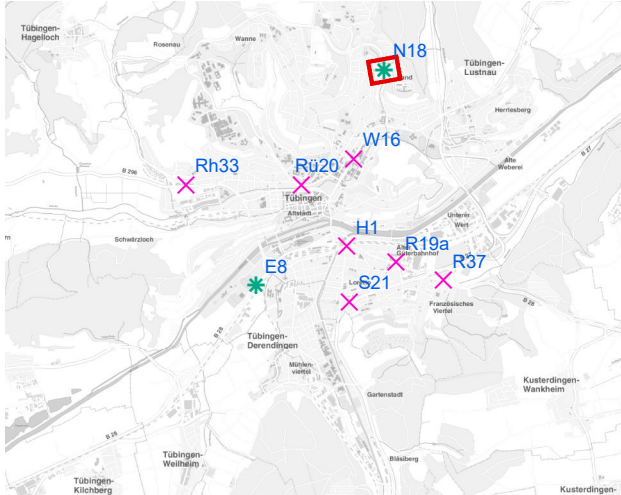

# Hängestelle W16 / Wilhelmstraße

Art: Seitenausleger; 2 Plakate

Lage im Stadtgebiet:

Foto:

Detailkarte:

# Hängestelle N18 / Nordring

Art: Mittigrahmen; 1 Plakate

Lage im Stadtgebiet:

Foto:

Detailkarte:

# Hängestelle S21 / Stuttgarter Straße

Art: Seitenausleger; 2 Plakate

Lage im Stadtgebiet:

Foto:

Detailkarte:

# Hängestelle R19a / Reutlinger Straße

Art: Seitenausleger; 2 Plakate

Lage im Stadtgebiet:

Foto:

Detailkarte: