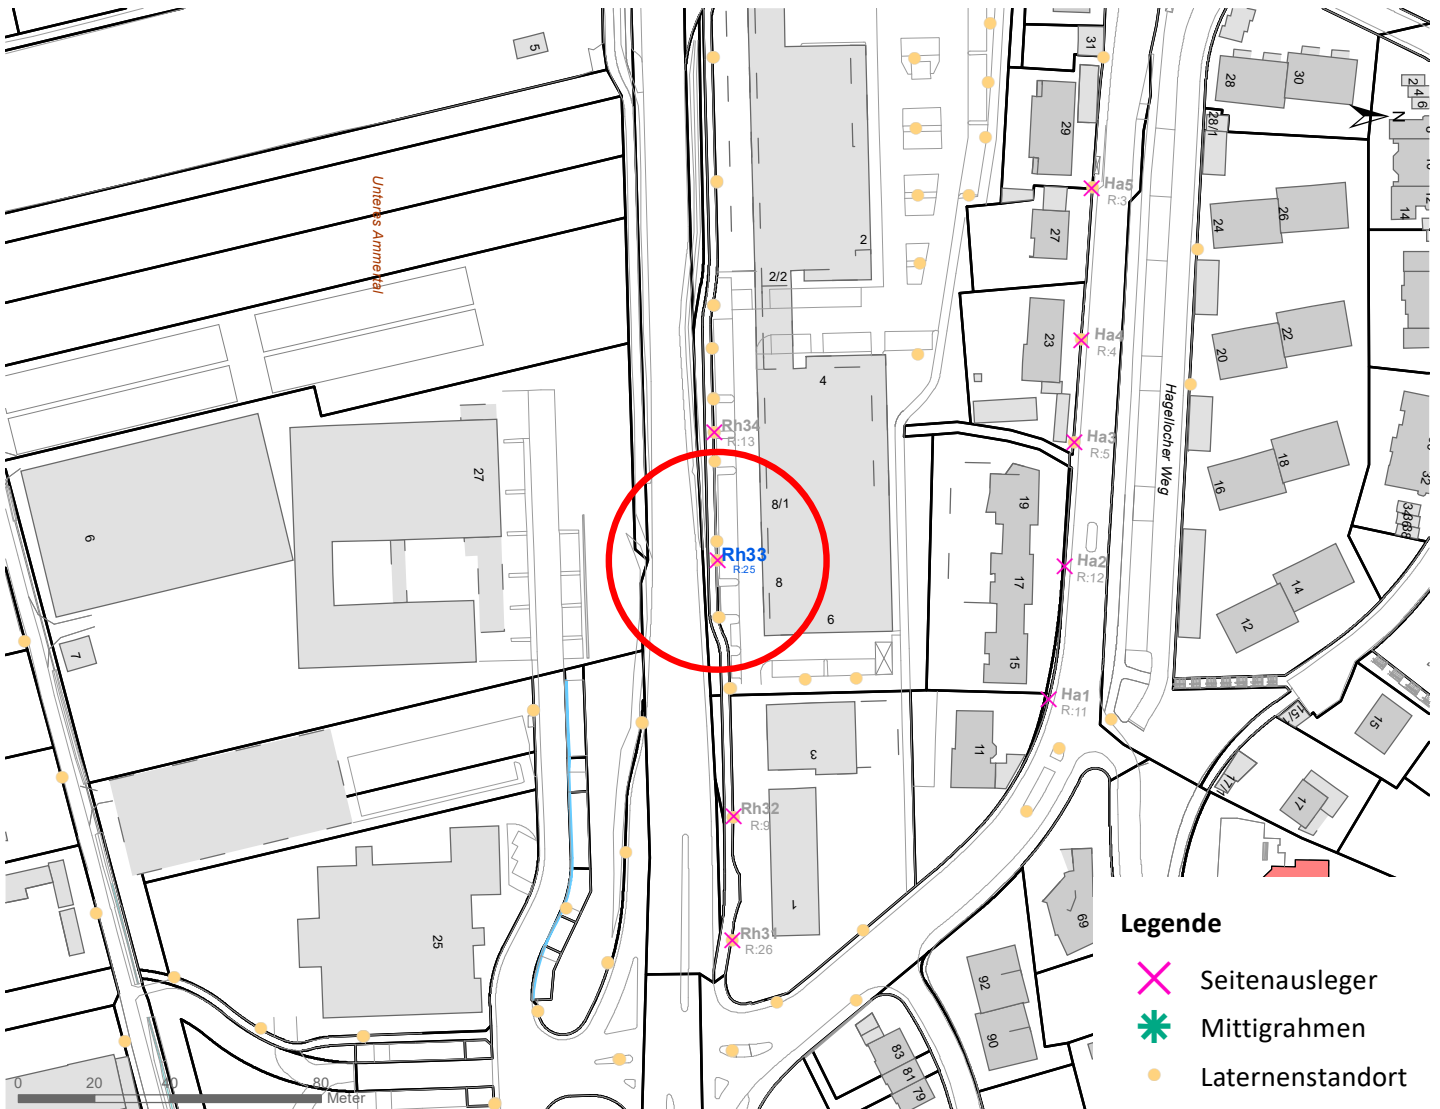

# Hängestelle R19a / Reutlinger Straße

Art: Seitenausleger; 2 Plakate

Lage im Stadtgebiet:

Foto:

Detailkarte:

# Hängestelle R37 / Reutlinger Straße

Art: Seitenausleger; 2 Plakate

Lage im Stadtgebiet:

Foto:

Detailkarte:

# Hängestelle Rü20 / Rümelinstraße

Art: Seitenausleger; 2 Plakate

Lage im Stadtgebiet:

Foto:

Detailkarte:

# Hängestelle Rh33 / Rheinlandstraße

Art: Seitenausleger; 2 Plakate

Lage im Stadtgebiet:

Foto:

Detailkarte:

**Legende**

- ✕ Seitenausleger
- ★ Mittigrahmen
- Laternenstandort