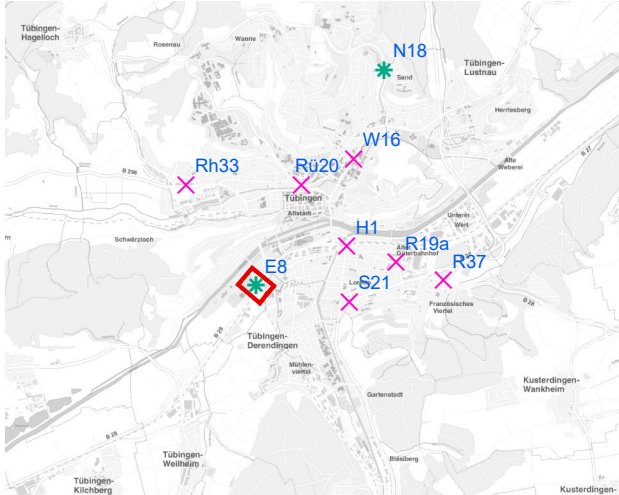

# Hängestelle S21 / Stuttgarter Straße

Art: Seitenausleger; 2 Plakate

Lage im Stadtgebiet:

Foto:

Detailkarte:

# Hängestelle E8 / Europastraße

Art: Mittigrahmen; 1 Plakate

Lage im Stadtgebiet:

Foto:

Detailkarte:

**Legende**

- ✕ Seitenausleger
- ✱ Mittigrahmen
- Laternenstandort

# Hängestelle H1 / Hegelstraße

Art: Seitenausleger; 2 Plakate

Lage im Stadtgebiet:

Foto:

Detailkarte:

# Hängestelle R19a / Reutlinger Straße

Art: Seitenausleger; 2 Plakate

Lage im Stadtgebiet:

Foto:

Detailkarte: