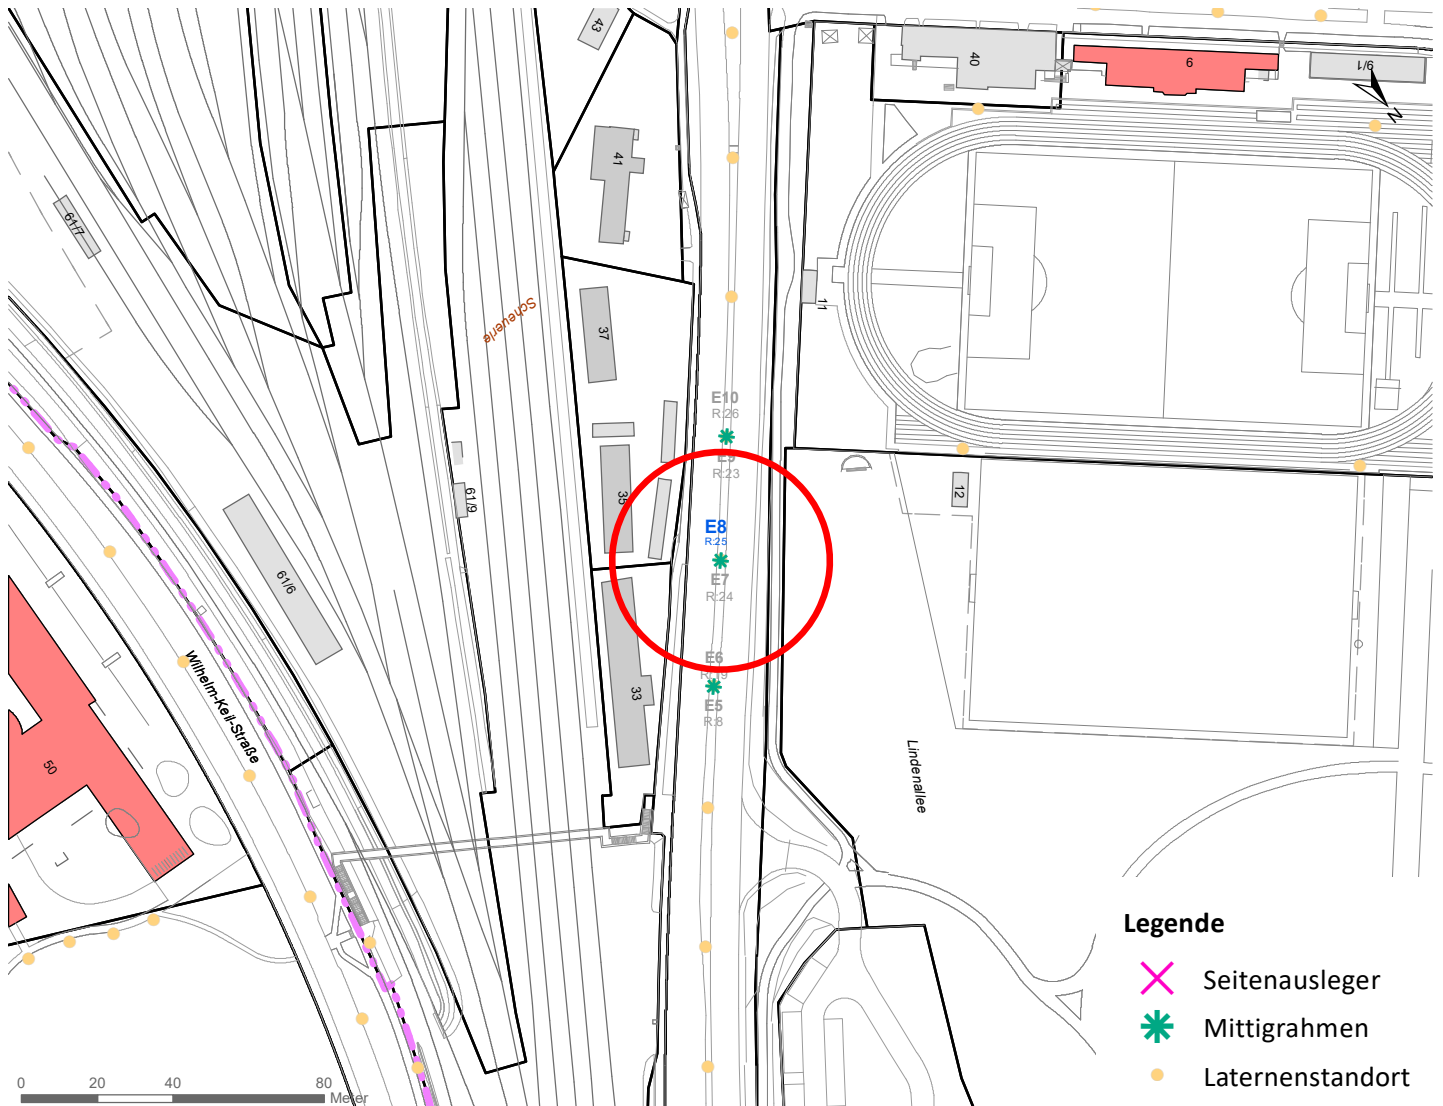

# Hängestelle W16 / Wilhelmstraße

Art: Seitenausleger; 2 Plakate

Lage im Stadtgebiet:

Foto:

Detailkarte:

# Hängestelle E8 / Europastraße

Art: Mittigrahmen; 1 Plakate

Lage im Stadtgebiet:

Foto:

Detailkarte:

**Legende**

- ✕ Seitenausleger
- ✱ Mittigrahmen
- Laternenstandort

# Hängestelle H1 / Hegelstraße

Art: Seitenausleger; 2 Plakate

Lage im Stadtgebiet:

Foto:

Detailkarte:

# Hängestelle R19a / Reutlinger Straße

Art: Seitenausleger; 2 Plakate

Lage im Stadtgebiet:

Foto:

Detailkarte: