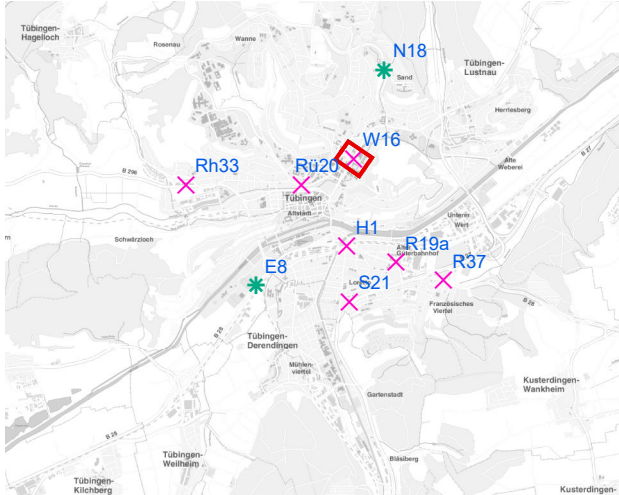

# Plakatstandorte: Route 25

18 Plakate; Gebühr pro Tag: 2,80 Euro

Hängestelle	Lage	Plakate	Gebühr in Euro
W16	Wilhelmstraße	2	0,30
N18	Nordring	1	0,20
S21	Stuttgarter Straße	2	0,30
E8	Europastraße	1	0,20
H1	Hegelstraße	2	0,30
R19a	Reutlinger Straße	2	0,30
R37	Reutlinger Straße	2	0,30
Rü20	Rümelinstraße	2	0,30
Rh33	Rheinlandstraße	2	0,30
P8	Pfrondorf	2	0,30

# Hängestelle W16 / Wilhelmstraße

Art: Seitenausleger; 2 Plakate

Lage im Stadtgebiet:

Foto:

Detailkarte:

# Hängestelle N18 / Nordring

Art: Mittigrahmen; 1 Plakate

Lage im Stadtgebiet:

Foto:

Detailkarte:

# Hängestelle R19a / Reutlinger Straße

Art: Seitenausleger; 2 Plakate

Lage im Stadtgebiet:

Foto:

Detailkarte: