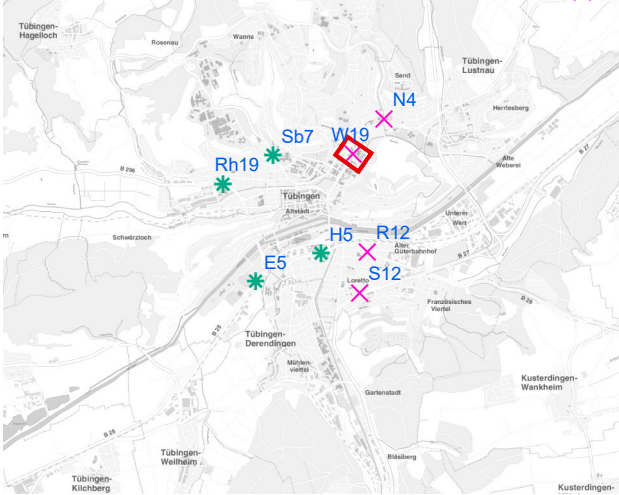

Plakatstandorte: Route 8

16 Plakate; Gebühr pro Tag: 2,60 Euro

Hängestelle	Lage	Plakate	Gebühr in Euro
W19	Wilhelmstraße	2	0,30
N4	Nordring	2	0,30
S12	Stuttgarter Straße	2	0,30
E5	Europastraße	1	0,20
H5	Hegelstraße	1	0,20
R12	Reutlinger Straße	2	0,30
Sb7	Schnarrenbergstraße	1	0,20
Rh19	Rheinlandstraße	1	0,20
B2	Bühl	2	0,30
P5	Pfrondorf	2	0,30

Legende

- ✕ Seitenausleger
- ✱ Mittigrahmen

Hängestelle W19 / Wilhelmstraße

Art: Seitenausleger; 2 Plakate

Lage im Stadtgebiet:

Foto:

Detailkarte:

Hängestelle N4 / Nordring

Art: Seitenausleger; 2 Plakate

Lage im Stadtgebiet:

Foto:

Detailkarte:

Hängestelle S12 / Stuttgarter Straße

Art: Seitenausleger; 2 Plakate

Lage im Stadtgebiet:

Foto:

Detailkarte:

Hängestelle E5 / Europastraße

Art: Mittigrahmen; 1 Plakate

Lage im Stadtgebiet:

Foto:

Detailkarte:

Hängestelle H5 / Hegelstraße

Art: Mittigrahmen; 1 Plakate