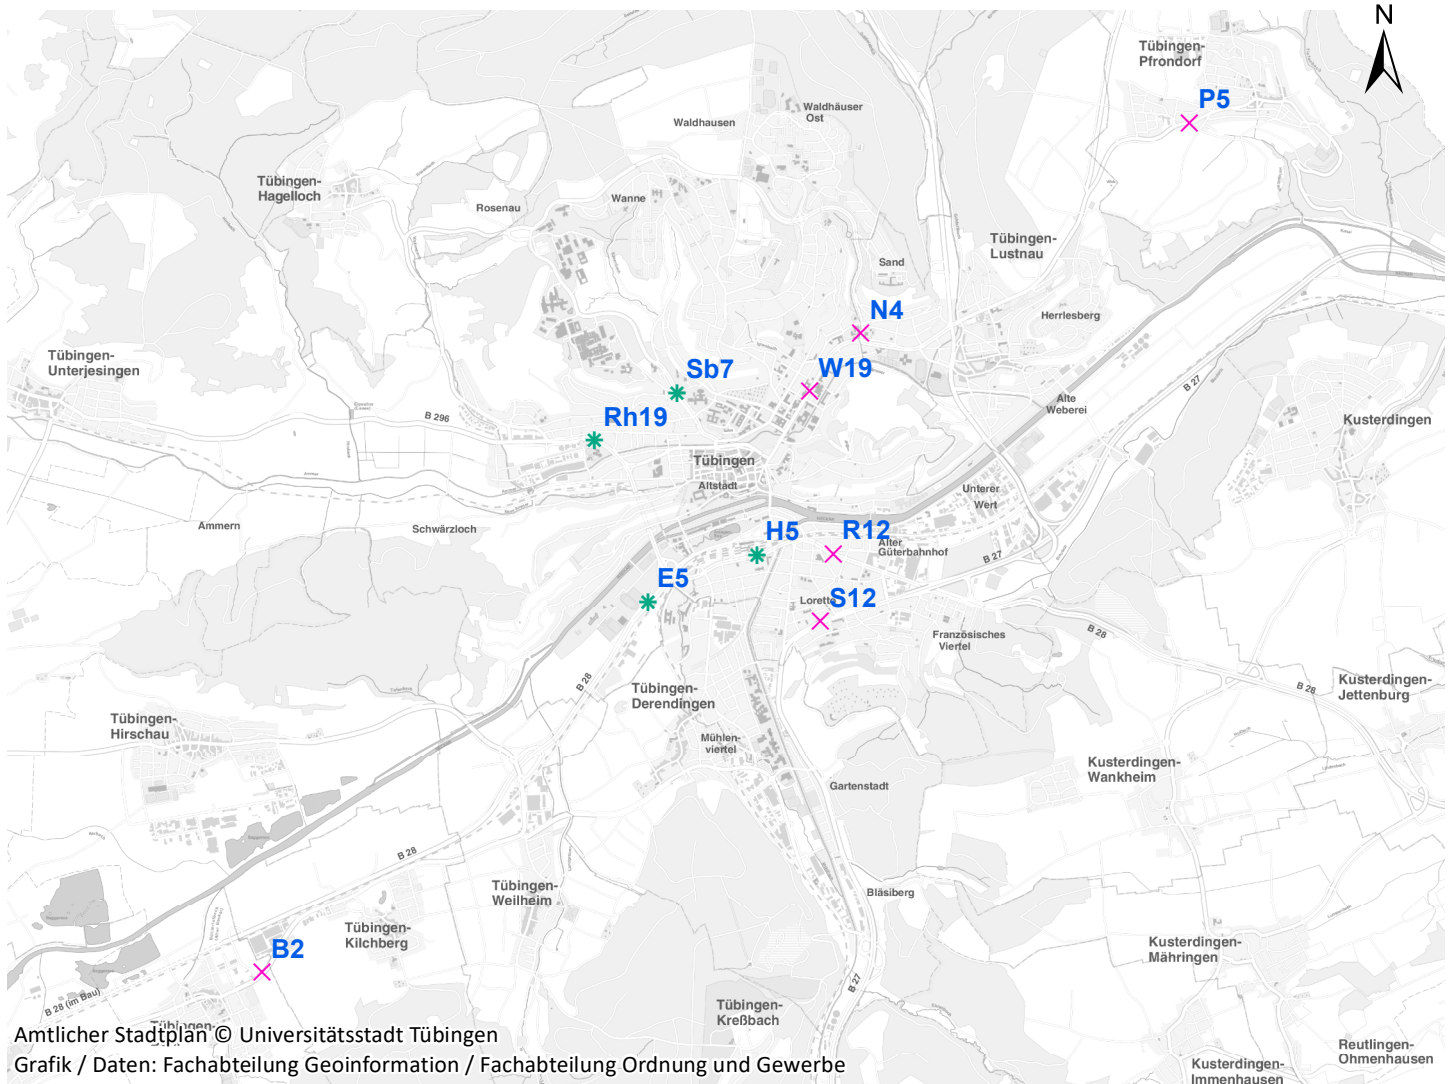

Plakatstandorte: Route 8

16 Plakate; Gebühr pro Tag: 2,60 Euro

Hängestelle	Lage	Plakate	Gebühr in Euro
W19	Wilhelmstraße	2	0,30
N4	Nordring	2	0,30
S12	Stuttgarter Straße	2	0,30
E5	Europastraße	1	0,20
H5	Hegelstraße	1	0,20
R12	Reutlinger Straße	2	0,30
Sb7	Schnarrenbergstraße	1	0,20
Rh19	Rheinlandstraße	1	0,20
B2	Bühl	2	0,30
P5	Pfrondorf	2	0,30

Legende

- ✕ Seitenausleger
- ✱ Mittigrahmen

Hängestelle W19 / Wilhelmstraße

Art: Seitenausleger; 2 Plakate

Lage im Stadtgebiet:

Foto:

Detailkarte:

Hängestelle N4 / Nordring

Art: Seitenausleger; 2 Plakate

Lage im Stadtgebiet:

Foto:

Detailkarte:

Hängestelle S12 / Stuttgarter Straße

Art: Seitenausleger; 2 Plakate

Lage im Stadtgebiet:

Foto:

Detailkarte:

Hängestelle E5 / Europastraße

Art: Mittigrahmen; 1 Plakate

Lage im Stadtgebiet:

Foto:

Detailkarte:

Hängestelle H5 / Hegelstraße

Art: Mittigrahmen; 1 Plakate