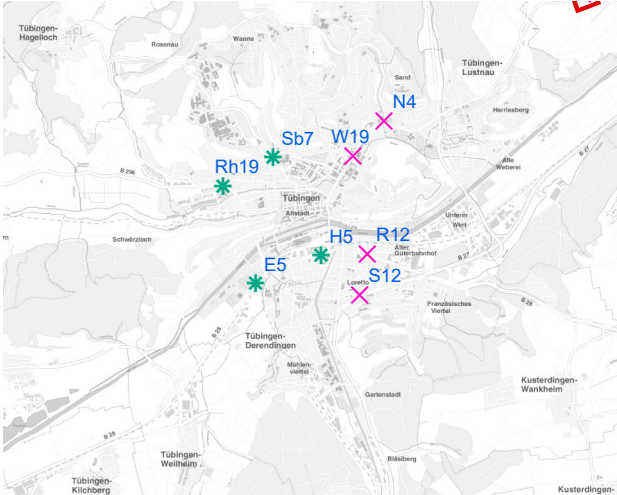

Legende

- ✕ Seitenausleger
- ✱ Mittigrahmen

Hängestelle W19 / Wilhelmstraße

Art: Seitenausleger; 2 Plakate

Lage im Stadtgebiet:

Foto:

Detailkarte:

Hängestelle N4 / Nordring

Lage im Stadtgebiet:

Foto:

Detailkarte:

Hängestelle R12 / Reutlinger Straße

Art: Seitenausleger; 2 Plakate

Lage im Stadtgebiet:

Foto:

Detailkarte:

Foto:

Detailkarte:

Legende

- ✕ Seitenausleger
- ✱ Mittigrahmen
- Laternenstandort

Hängestelle B2 / Bühl

Art: Seitenausleger; 2 Plakate

Lage im Stadtgebiet:

Foto:

Detailkarte:

Hängestelle P5 / Pfrondorf

Art: Seitenausleger; 2 Plakate

Lage im Stadtgebiet:

Foto:

Detailkarte:

Legende

- ✕ Seitenausleger
- ✱ Mittigrahmen
- Laternenstandort