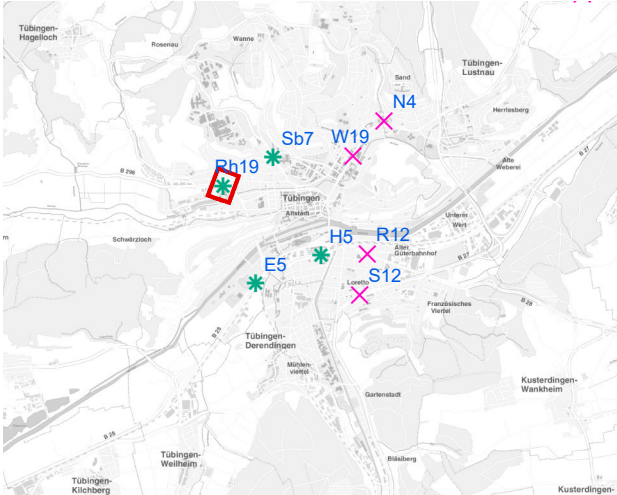

Legende

- ✕ Seitenausleger
- ✱ Mittigrahmen

Hängestelle W19 / Wilhelmstraße

Art: Seitenausleger; 2 Plakate

Lage im Stadtgebiet:

Foto:

Detailkarte:

Hängestelle N4 / Nordring

Lage im Stadtgebiet:

Foto:

Detailkarte:

Hängestelle R12 / Reutlinger Straße

Art: Seitenausleger; 2 Plakate

Lage im Stadtgebiet:

Foto:

Detailkarte:

Hängestelle Sb7 / Schnarrenbergstraße

Art: Mittigrahmen; 1 Plakate

Lage im Stadtgebiet:

Foto:

Detailkarte:

Hängestelle Rh19 / Rheinlandstraße

Art: Mittigrahmen; 1 Plakate

Lage im Stadtgebiet:

Foto:

Detailkarte:

Legende

- ✕ Seitenausleger
- ✱ Mittigrahmen
- Laternenstandort

Hängestelle B2 / Bühl

Art: Seitenausleger; 2 Plakate

Lage im Stadtgebiet:

Foto: