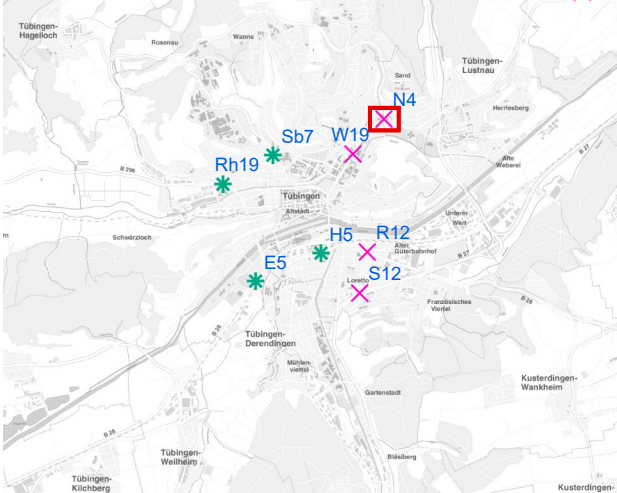

Plakatstandorte: Route 8

16 Plakate; Gebühr pro Tag: 2,60 Euro

Hängestelle	Lage	Plakate	Gebühr in Euro
W19	Wilhelmstraße	2	0,30
N4	Nordring	2	0,30
S12	Stuttgarter Straße	2	0,30
E5	Europastraße	1	0,20
H5	Hegelstraße	1	0,20
R12	Reutlinger Straße	2	0,30
Sb7	Schnarrenbergstraße	1	0,20
Rh19	Rheinlandstraße	1	0,20
B2	Bühl	2	0,30
P5	Pfrondorf	2	0,30

Legende

- ✕ Seitenausleger
- ✱ Mittigrahmen

Hängestelle W19 / Wilhelmstraße

Art: Seitenausleger; 2 Plakate

Lage im Stadtgebiet:

Foto:

Detailkarte:

Hängestelle N4 / Nordring

Art: Seitenausleger; 2 Plakate

Lage im Stadtgebiet:

Foto:

Detailkarte:

Hängestelle S12 / Stuttgarter Straße

Art: Seitenausleger; 2 Plakate

Lage im Stadtgebiet:

Foto:

Detailkarte:

Hängestelle E5 / Europastraße

Art: Mittigrahmen; 1 Plakate

Lage im Stadtgebiet:

Foto:

Detailkarte:

Hängestelle H5 / Hegelstraße

Art: Mittigrahmen; 1 Plakate