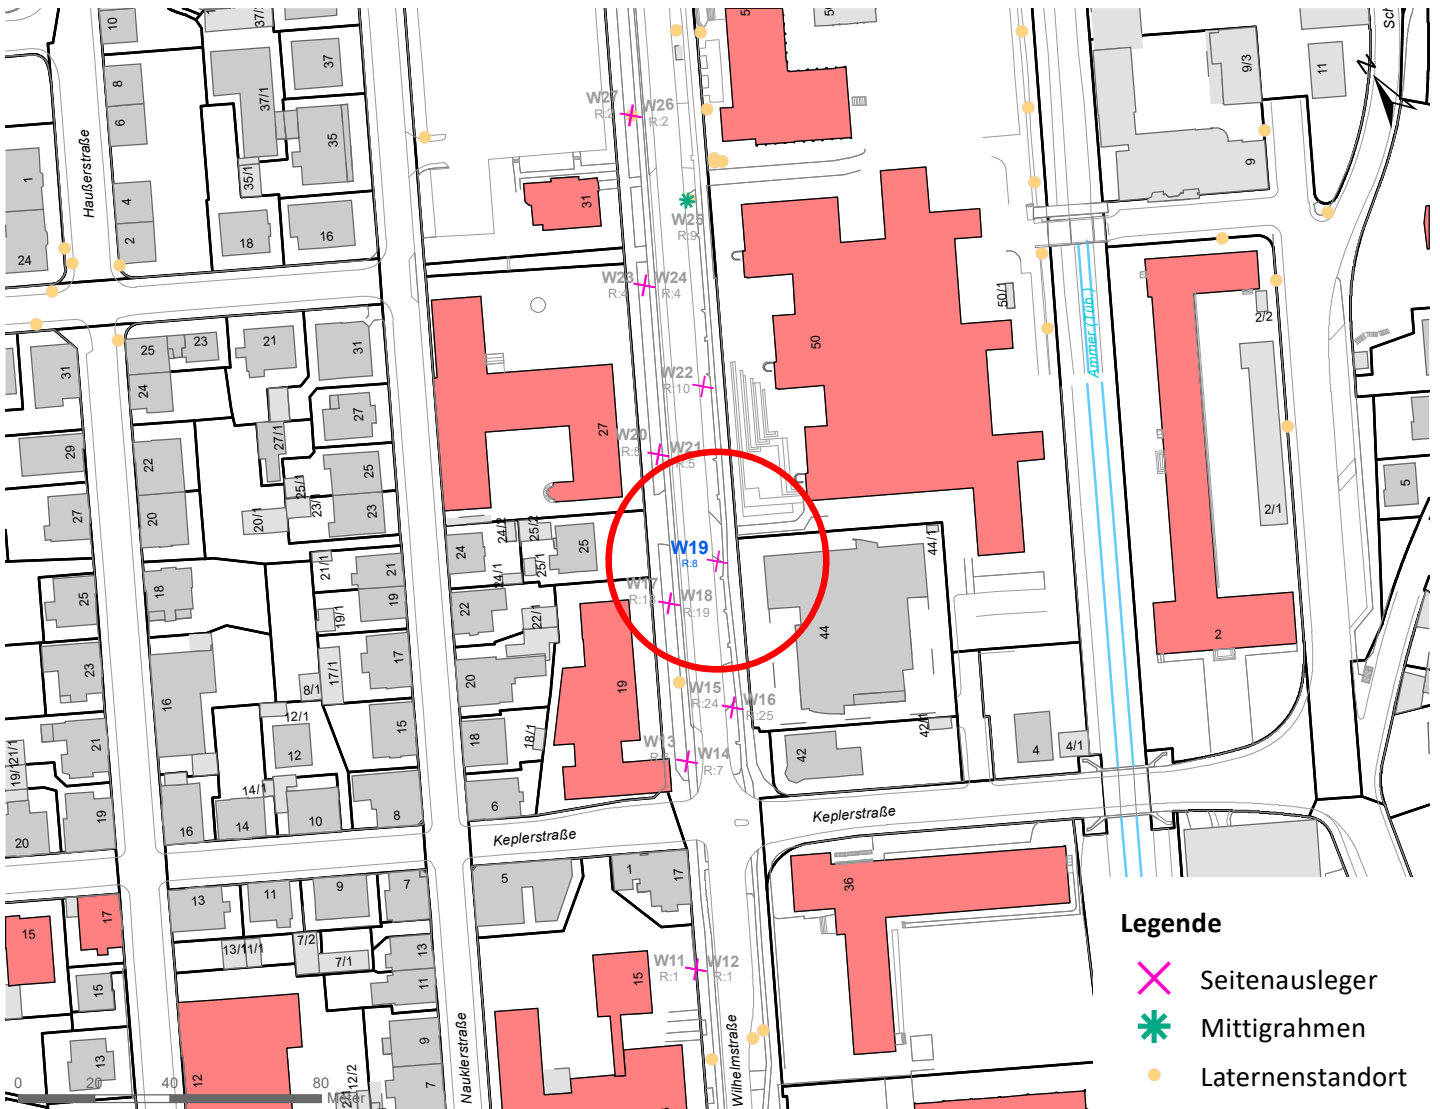

Plakatstandorte: Route 8

16 Plakate; Gebühr pro Tag: 2,60 Euro

Hängestelle	Lage	Plakate	Gebühr in Euro
W19	Wilhelmstraße	2	0,30
N4	Nordring	2	0,30
S12	Stuttgarter Straße	2	0,30
E5	Europastraße	1	0,20
H5	Hegelstraße	1	0,20
R12	Reutlinger Straße	2	0,30
Sb7	Schnarrenbergstraße	1	0,20
Rh19	Rheinlandstraße	1	0,20
B2	Bühl	2	0,30
P5	Pfrondorf	2	0,30

Legende

- ✕ Seitenausleger
- ✱ Mittigrahmen

Hängestelle W19 / Wilhelmstraße

Art: Seitenausleger; 2 Plakate

Lage im Stadtgebiet:

Foto:

Detailkarte:

Hängestelle N4 / Nordring

Art: Seitenausleger; 2 Plakate

Lage im Stadtgebiet:

Foto:

Detailkarte:

Hängestelle S12 / Stuttgarter Straße

Art: Seitenausleger; 2 Plakate

Lage im Stadtgebiet:

Foto:

Detailkarte:

Hängestelle E5 / Europastraße

Art: Mittigrahmen; 1 Plakate

Lage im Stadtgebiet:

Foto:

Detailkarte:

Hängestelle H5 / Hegelstraße

Art: Mittigrahmen; 1 Plakate