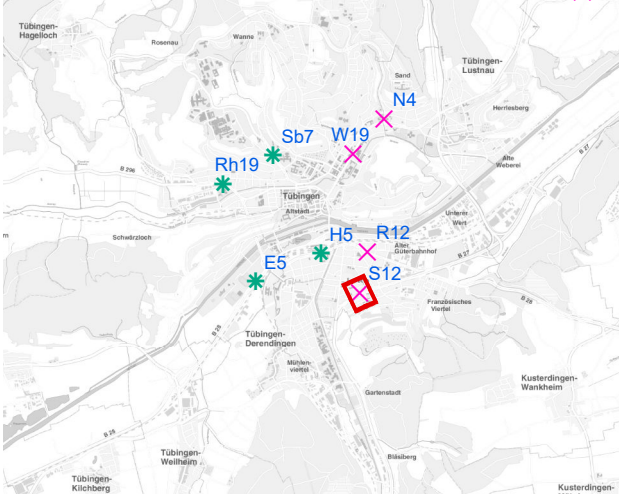

Legende

- ✕ Seitenausleger
- ✱ Mittigrahmen

Hängestelle W19 / Wilhelmstraße

Art: Seitenausleger; 2 Plakate

Lage im Stadtgebiet:

Foto:

Detailkarte:

Hängestelle N4 / Nordring

Art: Seitenausleger; 2 Plakate

Lage im Stadtgebiet:

Foto:

Detailkarte:

Hängestelle S12 / Stuttgarter Straße

Art: Seitenausleger; 2 Plakate

Lage im Stadtgebiet:

Foto:

Detailkarte:

Hängestelle E5 / Europastraße

Art: Mittigrahmen; 1 Plakate

Lage im Stadtgebiet:

Foto:

Detailkarte:

Hängestelle H5 / Hegelstraße

Art: Mittigrahmen; 1 Plakate

Lage im Stadtgebiet:

Foto:

Detailkarte:

Hängestelle R12 / Reutlinger Straße

Art: Seitenausleger; 2 Plakate

Lage im Stadtgebiet:

Foto:

Detailkarte: