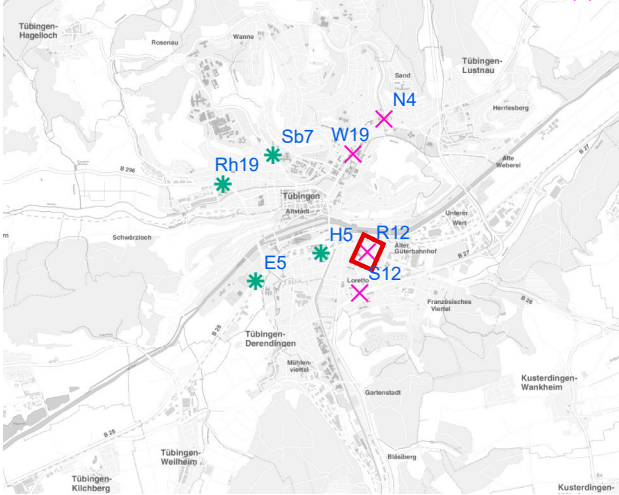

Legende

- ✕ Seitenausleger
- ✱ Mittigrahmen

Hängestelle W19 / Wilhelmstraße

Art: Seitenausleger; 2 Plakate

Lage im Stadtgebiet:

Foto:

Detailkarte:

Hängestelle N4 / Nordring

Detailkarte:

Hängestelle E5 / Europastraße

Art: Mittigrahmen; 1 Plakate

Lage im Stadtgebiet:

Foto:

Detailkarte:

Hängestelle H5 / Hegelstraße

Art: Mittigrahmen; 1 Plakate

Lage im Stadtgebiet:

Foto:

Detailkarte:

Hängestelle R12 / Reutlinger Straße

Art: Seitenausleger; 2 Plakate

Lage im Stadtgebiet:

Foto:

Detailkarte:

Hängestelle Sb7 / Schnarrenbergstraße

Art: Mittigrahmen; 1 Plakate

Lage im Stadtgebiet:

Foto:

Detailkarte:

Hängestelle Rh19 / Rheinlandstraße

Art: Mittigrahmen; 1 Plakate

Lage im Stadtgebiet: