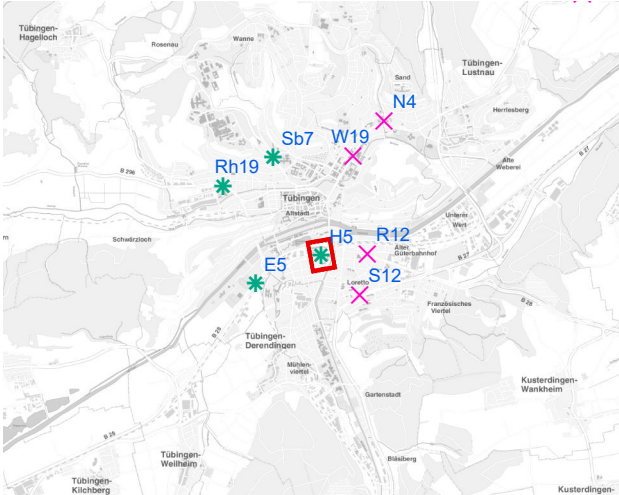

Legende

- ✕ Seitenausleger
- ✱ Mittigrahmen

Hängestelle W19 / Wilhelmstraße

Art: Seitenausleger; 2 Plakate

Lage im Stadtgebiet:

Foto:

Detailkarte:

Hängestelle N4 / Nordring

Detailkarte:

Hängestelle E5 / Europastraße

Art: Mittigrahmen; 1 Plakate

Lage im Stadtgebiet:

Foto:

Detailkarte:

Hängestelle H5 / Hegelstraße

Art: Mittigrahmen; 1 Plakate

Lage im Stadtgebiet:

Foto:

Detailkarte:

Hängestelle R12 / Reutlinger Straße

Art: Seitenausleger; 2 Plakate

Lage im Stadtgebiet:

Foto:

Detailkarte:

Hängestelle Sb7 / Schnarrenbergstraße

Art: Mittigrahmen; 1 Plakate

Lage im Stadtgebiet:

Foto:

Detailkarte:

Hängestelle Rh19 / Rheinlandstraße

Art: Mittigrahmen; 1 Plakate

Lage im Stadtgebiet: