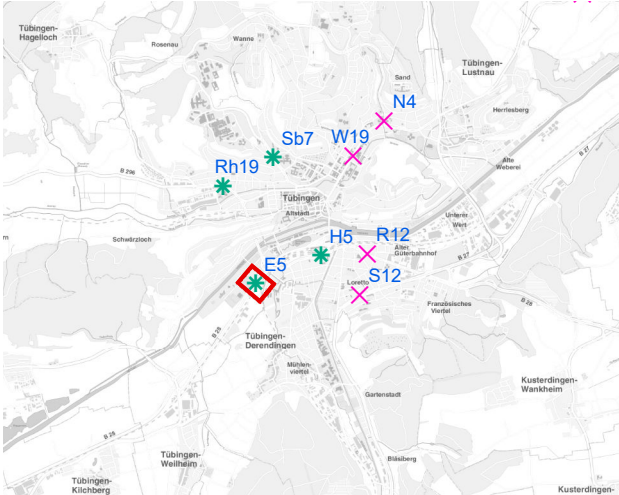

Legende

- ✕ Seitenausleger
- ✱ Mittigrahmen

Hängestelle W19 / Wilhelmstraße

Art: Seitenausleger; 2 Plakate

Lage im Stadtgebiet:

Foto:

Detailkarte:

Hängestelle N4 / Nordring

Art: Seitenausleger; 2 Plakate

Lage im Stadtgebiet:

Foto:

Detailkarte:

Hängestelle S12 / Stuttgarter Straße

Art: Seitenausleger; 2 Plakate

Lage im Stadtgebiet:

Foto:

Detailkarte:

Hängestelle E5 / Europastraße

Art: Mittigrahmen; 1 Plakate

Lage im Stadtgebiet:

Foto:

Detailkarte:

Hängestelle H5 / Hegelstraße

Art: Mittigrahmen; 1 Plakate

Lage im Stadtgebiet:

Foto:

Detailkarte:

Hängestelle R12 / Reutlinger Straße

Art: Seitenausleger; 2 Plakate

Lage im Stadtgebiet:

Foto:

Detailkarte: