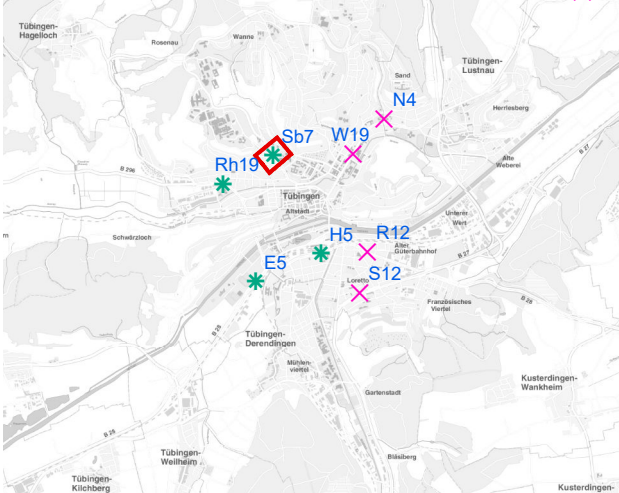

Legende

- ✕ Seitenausleger
- ✱ Mittigrahmen

Hängestelle W19 / Wilhelmstraße

Art: Seitenausleger; 2 Plakate

Lage im Stadtgebiet:

Foto:

Detailkarte:

Hängestelle N4 / Nordring

Lage im Stadtgebiet:

Foto:

Detailkarte:

Hängestelle R12 / Reutlinger Straße

Art: Seitenausleger; 2 Plakate

Lage im Stadtgebiet:

Foto:

Detailkarte:

Hängestelle Sb7 / Schnarrenbergstraße

Art: Mittigrahmen; 1 Plakate

Lage im Stadtgebiet:

Foto:

Detailkarte:

Hängestelle Rh19 / Rheinlandstraße

Art: Mittigrahmen; 1 Plakate

Lage im Stadtgebiet:

Foto:

Detailkarte:

Legende

- ✕ Seitenausleger
- ✱ Mittigrahmen
- Laternenstandort

Hängestelle B2 / Bühl

Art: Seitenausleger; 2 Plakate

Lage im Stadtgebiet:

Foto: