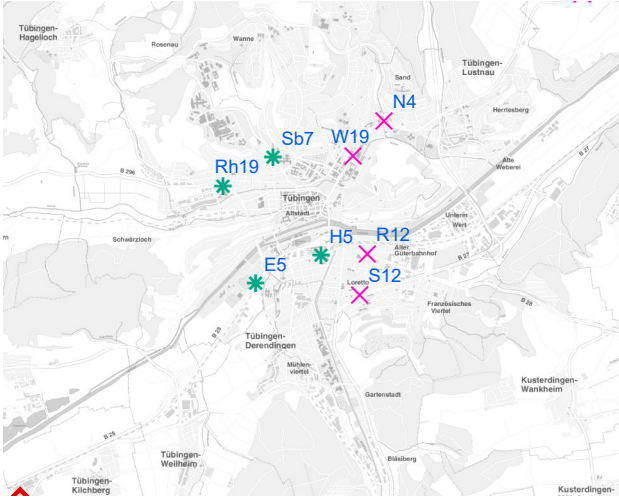

Legende

- ✕ Seitenausleger
- ✱ Mittigrahmen

Hängestelle W19 / Wilhelmstraße

Art: Seitenausleger; 2 Plakate

Lage im Stadtgebiet:

Foto:

Detailkarte:

Hängestelle N4 / Nordring

Hängestelle Sb7 / Schnarrenbergstraße

Art: Mittigrahmen; 1 Plakate

Lage im Stadtgebiet:

Foto:

Detailkarte:

Hängestelle Rh19 / Rheinlandstraße

Art: Mittigrahmen; 1 Plakate

Lage im Stadtgebiet:

Foto:

Detailkarte:

Legende

- ✕ Seitenausleger
- ✱ Mittigrahmen
- Laternenstandort

Hängestelle B2 / Bühl

Art: Seitenausleger; 2 Plakate

Lage im Stadtgebiet:

Foto:

Detailkarte:

Hängestelle P5 / Pfrondorf

Art: Seitenausleger; 2 Plakate

Lage im Stadtgebiet:

Foto:

Detailkarte:

Legende

- ✕ Seitenausleger
- ✱ Mittigrahmen
- Laternenstandort