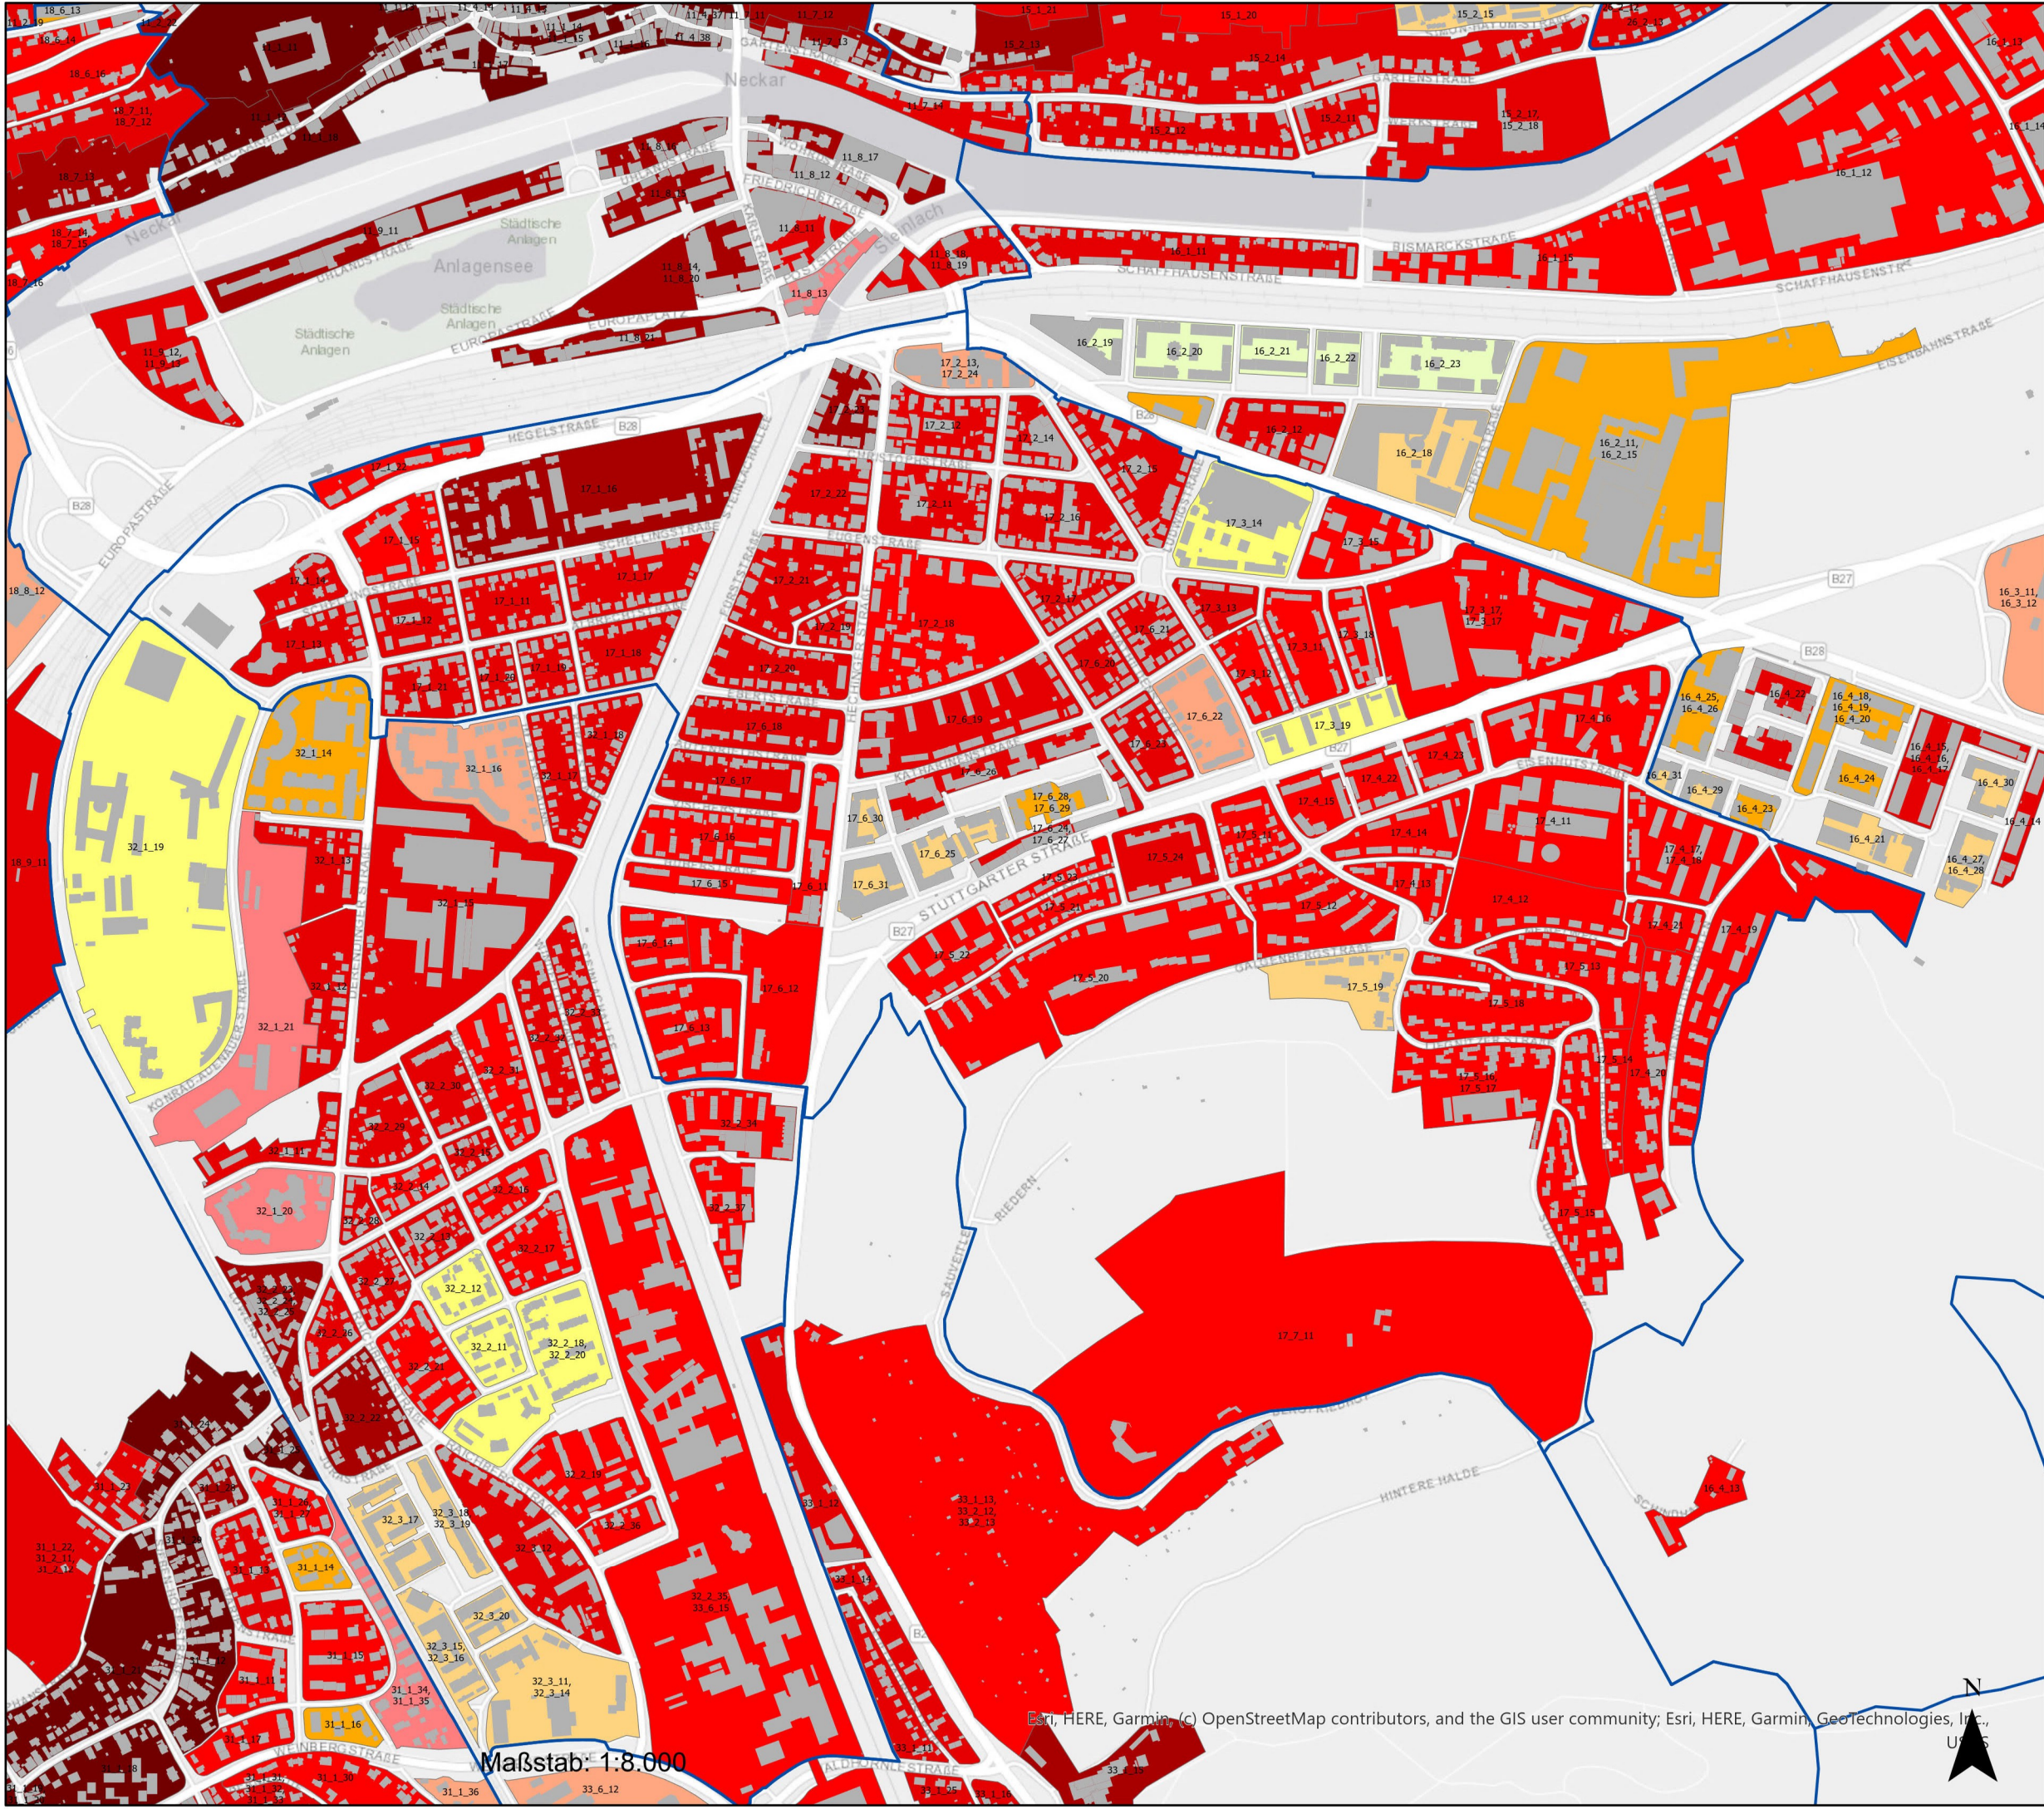

KWP Tübingen

Südstadt

Legende:

Stadtteile

Stadtteile

Häufigste BAK im BB nach Anzahl Gebäude

- Stand 1824
- 1825-1896
- 1897-1944
- 1945-1974
- 1975-1981
- 1982-1993
- 1994-2002
- 2003-2014
- 2014-2018
- 2019-jetzt