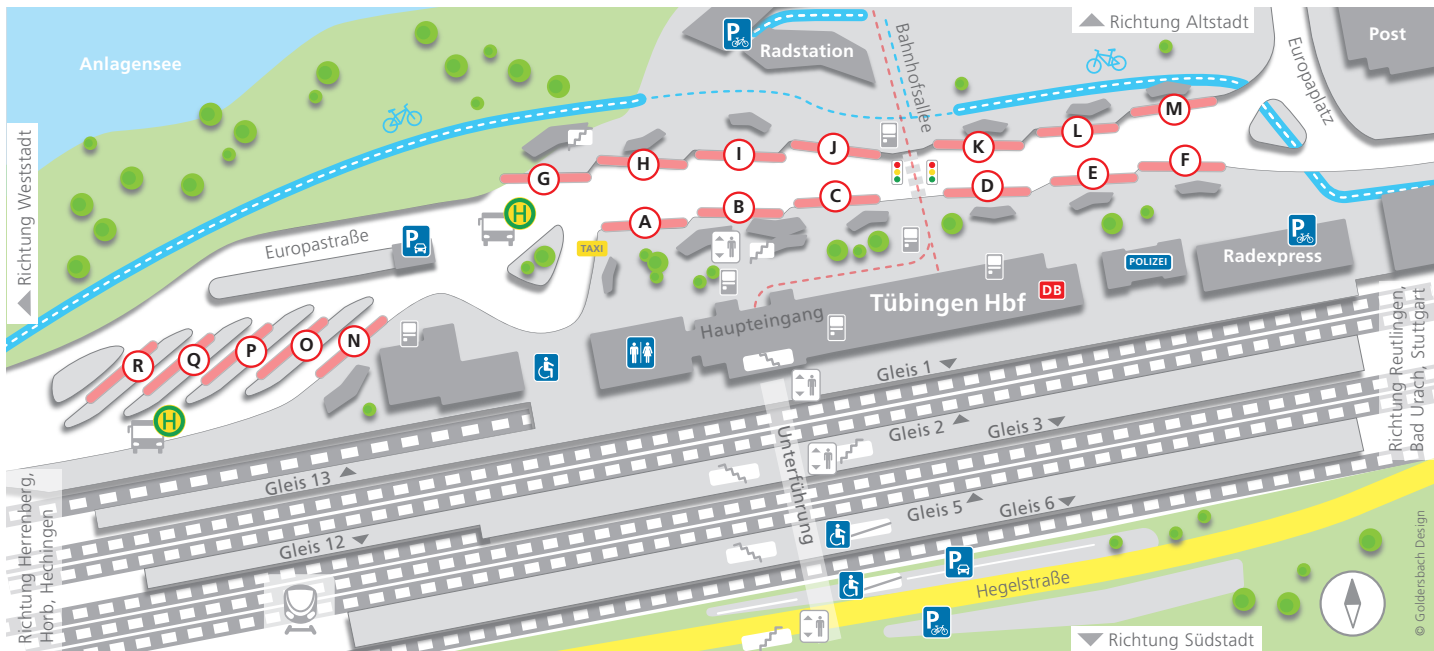

Übersicht Hauptbahnhof Tübingen mit neuem ZOB

BUSSTEIGE

- A** _____
2, 3, 4, E WHO
6 WHO – Sand
N93 WHO – Kliniken
- B** _____
5, N94 Kliniken – WHO
13 Kliniken – Wanne
18 Kliniken – Hagelloch
19, X15 Kliniken
- C** _____
1, 7, N91 Lustnau – Pfrondorf

- D** _____
10, N92 Österberg
17 Wanne – Kliniken
21 Alte Weberei
21 Unterer Wert
22 Lustnau Nord
23 Sophienpflege
32 Ursainer Ring
33 Tropenklinik
N96 Lustnau
- E** _____
3 Gartenstadt
5 Derendingen
16 Steinlachwasen
31 Kreßbach
E Feuerhägle

- F** _____
1 Franz. Viertel
4 Wennfelder Garten
8 Sudetenstraße
13 Aixer Straße
34 Bergfriedhof
35 Neckarau
N95 Feuerhägle
- G** _____
2 Mühlbachhäcker
18 Rottenburg – Poltringen
N80 Herrenberg
N98 Hirschau – Unterjesingen
- H** _____
6, N99 Rappenberg
19, N88 Bühl – Rottenburg

- I** _____
9 Schlossberg
11, N90 Schwärzloch. Str.
12 Weststadt
- J** _____
Ankunft
- K** _____
8, N97 Hagelloch
16 Vor dem Kreuzberg
- L** _____
X11 Mark West
7611, N81 Reutlingen
N82 Kirchentellinsfurt