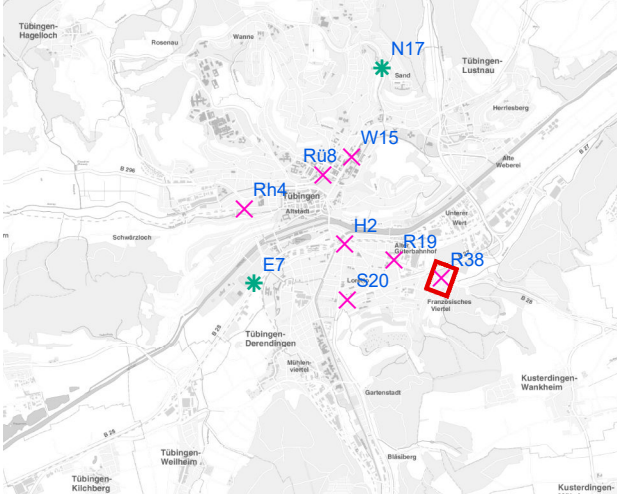

# Hängestelle R19 / Reutlinger Straße

Art: Seitenausleger; 2 Plakate

Lage im Stadtgebiet:

Foto:

Detailkarte:

**Legende**

- ✕ Seitenausleger
- ✱ Mittigrahmen
- Laternenstandort

# Hängestelle R38 / Reutlinger Straße

Art: Seitenausleger; 2 Plakate

Lage im Stadtgebiet:

Foto:

Detailkarte:

- Legende**
- ✕ Seitenausleger
  - ✱ Mittigrahmen
  - Laternenstandort

# Hängestelle Rü8 / Rümelinstraße

Art: Seitenausleger; 2 Plakate

Lage im Stadtgebiet:

Foto:

Detailkarte:

# Hängestelle Rh4 / Rheinlandstraße

Art: Seitenausleger; 2 Plakate

Lage im Stadtgebiet:

Foto:

Detailkarte: