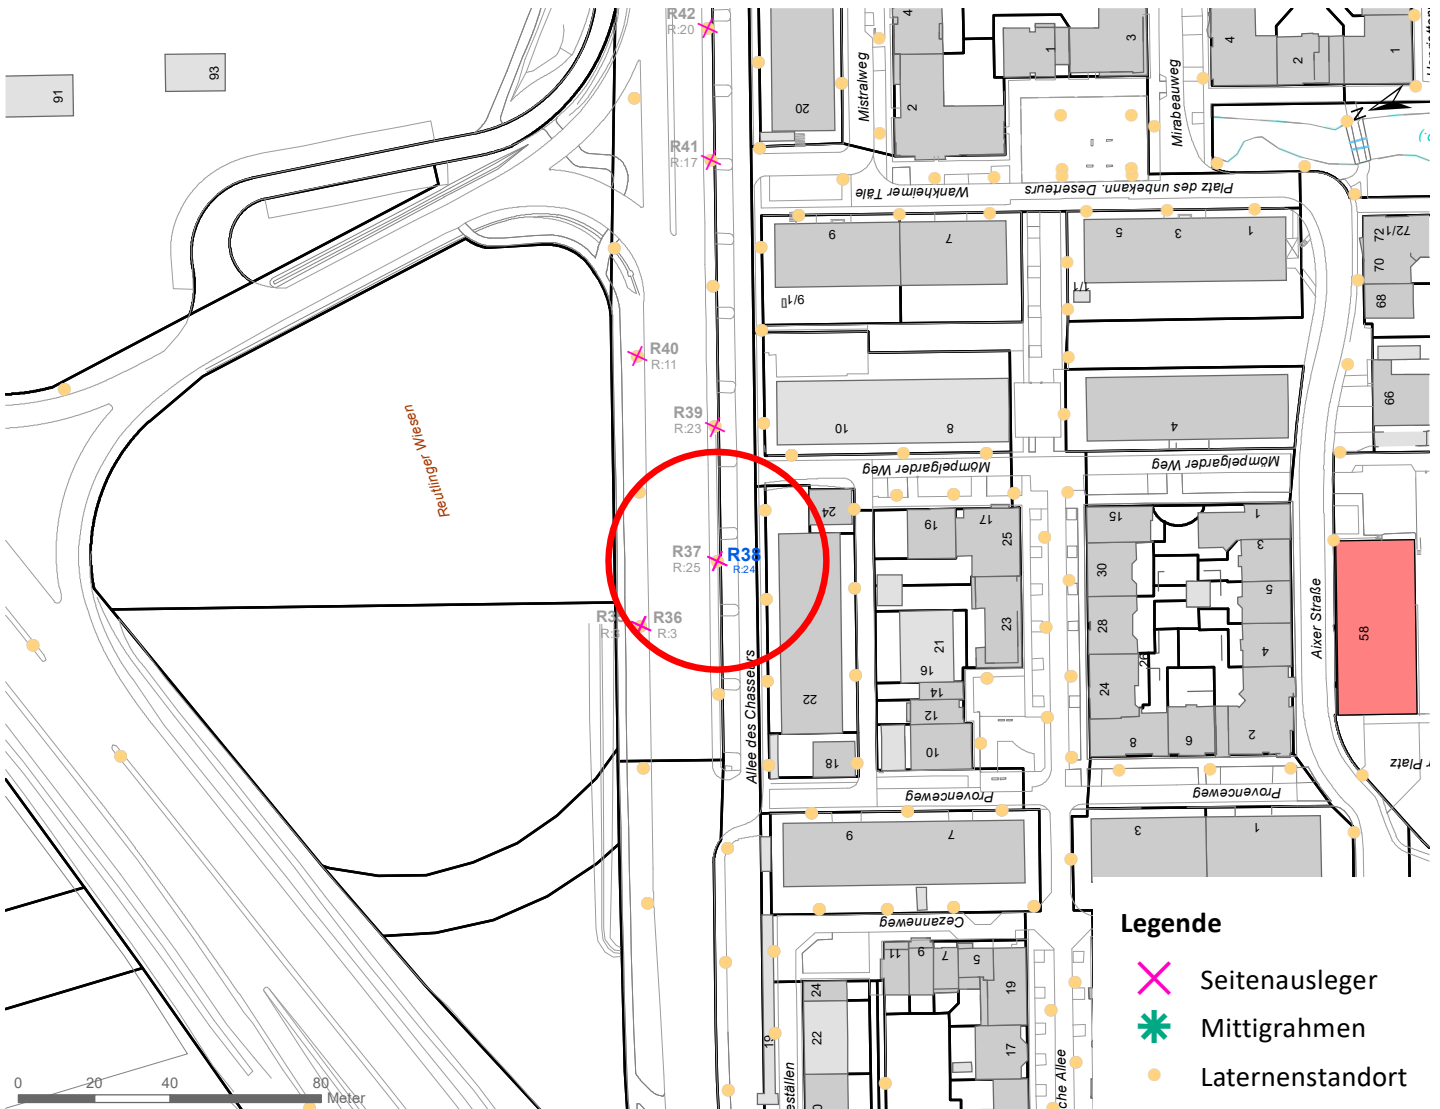

# Hängestelle R19 / Reutlinger Straße

Art: Seitenausleger; 2 Plakate

Lage im Stadtgebiet:

Foto:

Detailkarte:

**Legende**

- ✕ Seitenausleger
- ✱ Mittigrahmen
- Laternenstandort

# Hängestelle R38 / Reutlinger Straße

Art: Seitenausleger; 2 Plakate

Lage im Stadtgebiet:

Foto:

Detailkarte:

- Legende**
- ✕ Seitenausleger
  - ✱ Mittigrahmen
  - Laternenstandort

# Hängestelle Rü8 / Rümelinstraße

Art: Seitenausleger; 2 Plakate

Lage im Stadtgebiet:

Foto:

Detailkarte:

# Hängestelle Rh4 / Rheinlandstraße

Art: Seitenausleger; 2 Plakate

Lage im Stadtgebiet:

Foto:

Detailkarte: