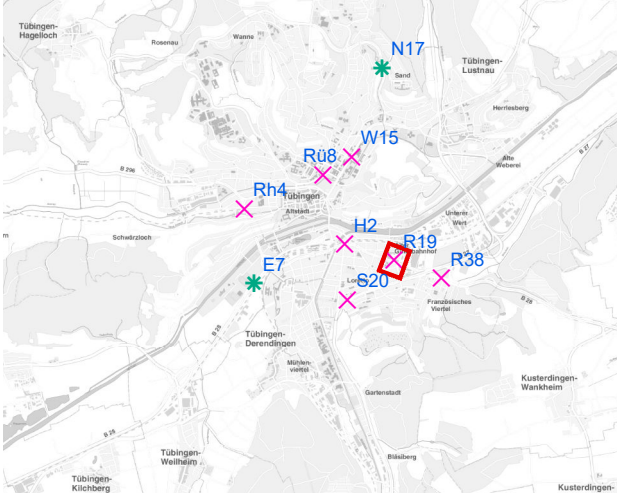

# Hängestelle W15 / Wilhelmstraße

Art: Seitenausleger; 2 Plakate

Lage im Stadtgebiet:

Foto:

Detailkarte:

# Hängestelle H2 / Hegelstraße

Art: Seitenausleger; 2 Plakate

Lage im Stadtgebiet:

Foto:

Detailkarte:

# Hängestelle R19 / Reutlinger Straße

Art: Seitenausleger; 2 Plakate

Lage im Stadtgebiet:

Foto:

Detailkarte:

**Legende**

- ✕ Seitenausleger
- ✱ Mittigrahmen
- Laternenstandort

# Hängestelle R38 / Reutlinger Straße

Art: Seitenausleger; 2 Plakate

Lage im Stadtgebiet:

Foto:

Detailkarte:

- Legende**
- ✕ Seitenausleger
  - ✱ Mittigrahmen
  - Laternenstandort