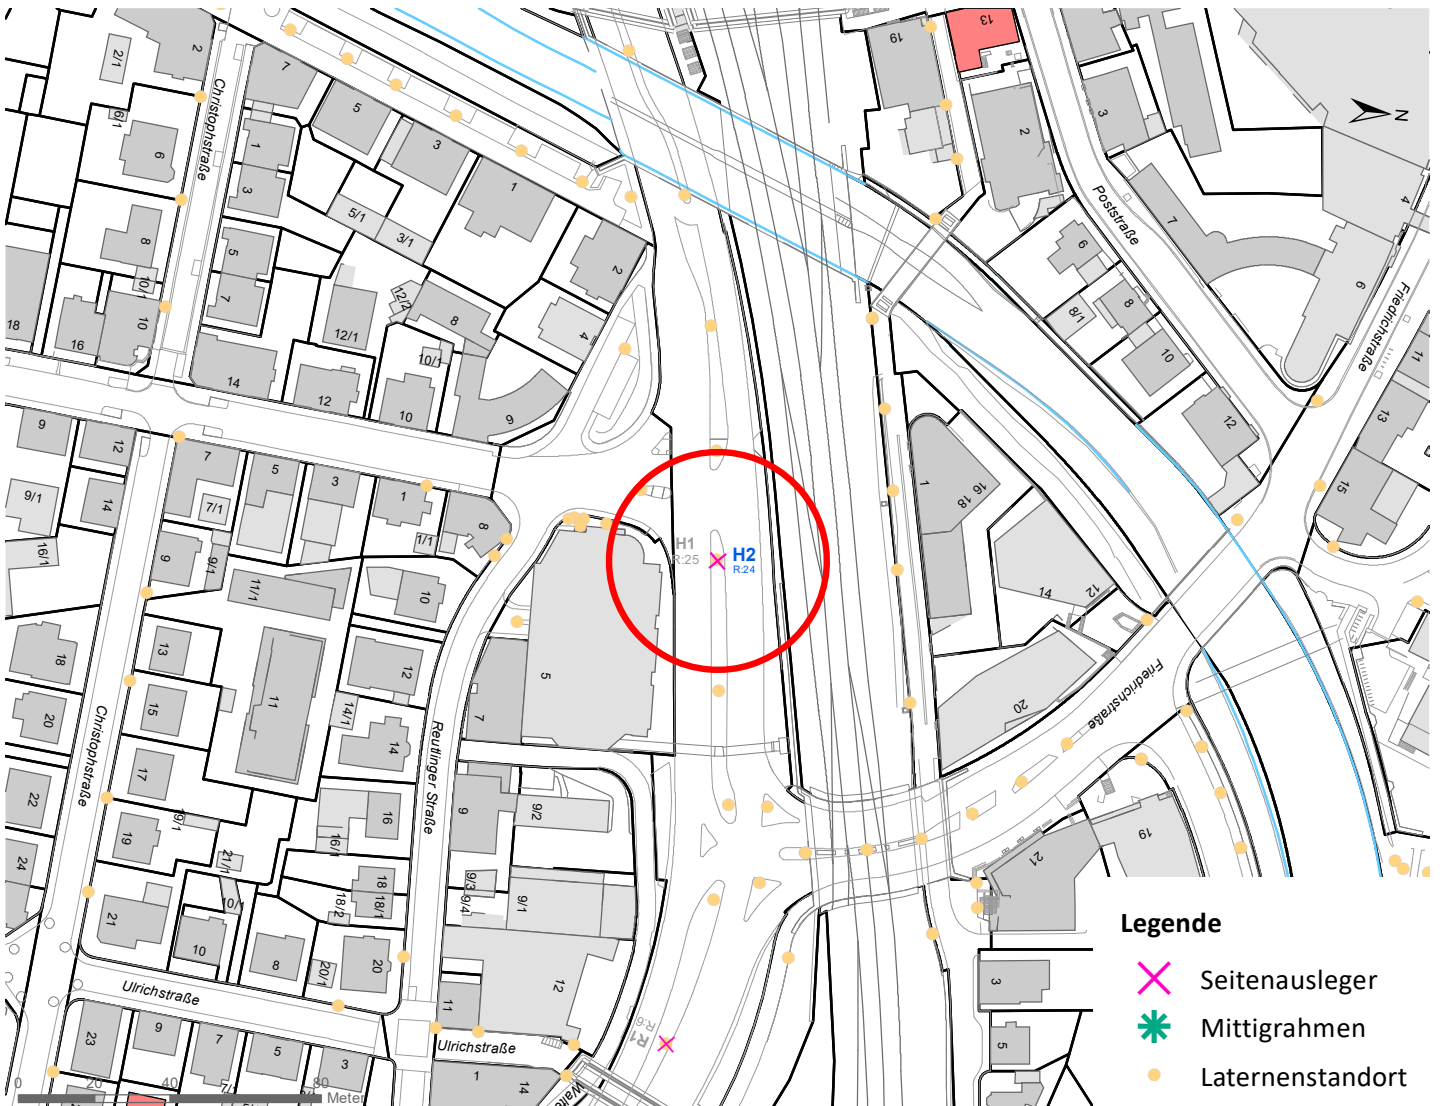

# Hängestelle S20 / Stuttgarter Straße

Art: Seitenausleger; 2 Plakate

Lage im Stadtgebiet:

Foto:

Detailkarte:

# Hängestelle E7 / Europastraße

Art: Mittigrahmen; 1 Plakate

Lage im Stadtgebiet:

Foto:

Detailkarte:

**Legende**

- ✕ Seitenausleger
- ✱ Mittigrahmen
- Laternenstandort

# Hängestelle H2 / Hegelstraße

Art: Seitenausleger; 2 Plakate

Lage im Stadtgebiet:

Foto:

Detailkarte:

# Hängestelle R19 / Reutlinger Straße

Art: Seitenausleger; 2 Plakate

Lage im Stadtgebiet:

Foto:

Detailkarte:

**Legende**

- ✕ Seitenausleger
- ✱ Mittigrahmen
- Laternenstandort