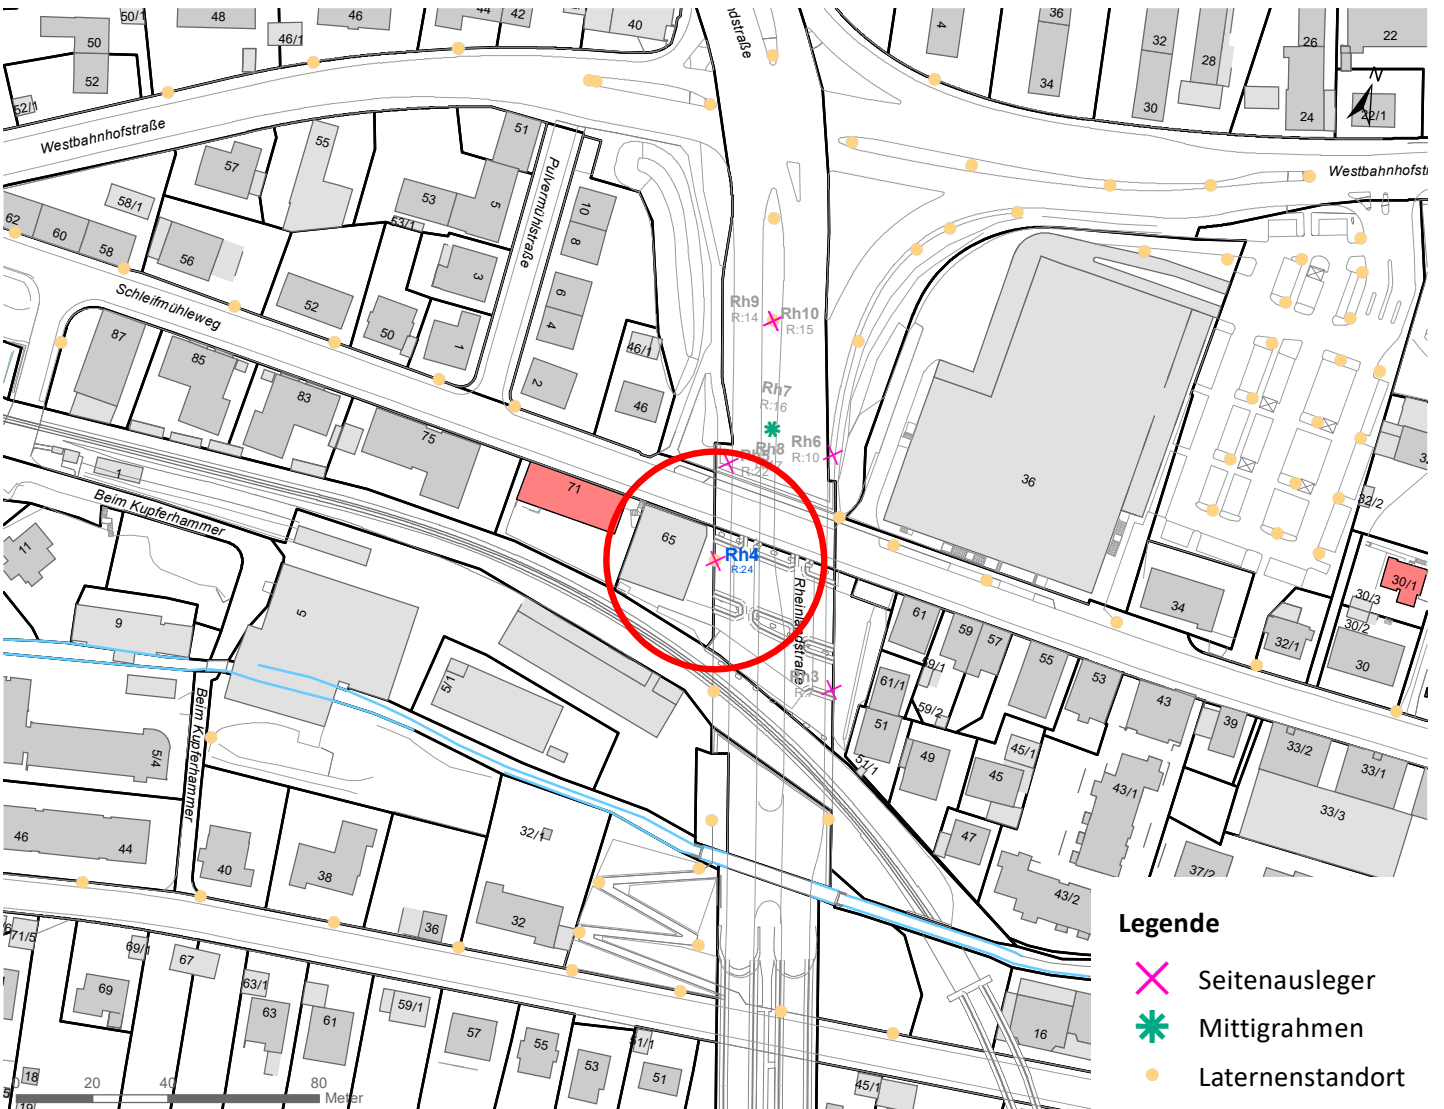

# Hängestelle R38 / Reutlinger Straße

Art: Seitenausleger; 2 Plakate

Lage im Stadtgebiet:

Foto:

Detailkarte:

- Legende**
- ✕ Seitenausleger
  - ✱ Mittigrahmen
  - Laternenstandort

# Hängestelle Rü8 / Rümelinstraße

Art: Seitenausleger; 2 Plakate

Lage im Stadtgebiet:

Foto:

Detailkarte:

# Hängestelle Rh4 / Rheinlandstraße

Art: Seitenausleger; 2 Plakate

Lage im Stadtgebiet:

Foto:

Detailkarte:

# Hängestelle U3 / Unterjesingen

Art: Seitenausleger; 2 Plakate

Lage im Stadtgebiet:

Foto:

Detailkarte: