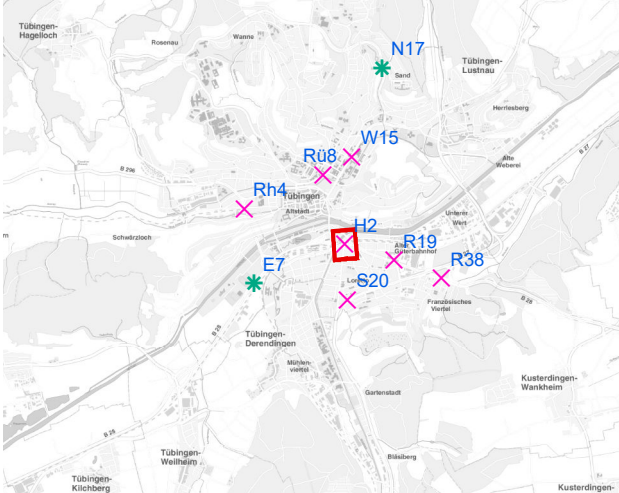

# Hängestelle S20 / Stuttgarter Straße

Art: Seitenausleger; 2 Plakate

Lage im Stadtgebiet:

Foto:

Detailkarte:

# Hängestelle E7 / Europastraße

Art: Mittigrahmen; 1 Plakate

Lage im Stadtgebiet:

Foto:

Detailkarte:

**Legende**

- ✕ Seitenausleger
- ✱ Mittigrahmen
- Laternenstandort

# Hängestelle H2 / Hegelstraße

Art: Seitenausleger; 2 Plakate

Lage im Stadtgebiet:

Foto:

Detailkarte:

# Hängestelle R19 / Reutlinger Straße

Art: Seitenausleger; 2 Plakate

Lage im Stadtgebiet:

Foto:

Detailkarte:

**Legende**

- ✕ Seitenausleger
- ✱ Mittigrahmen
- Laternenstandort