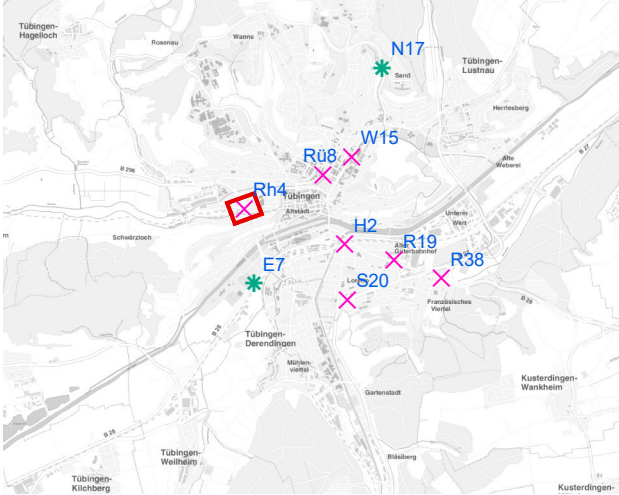

# Hängestelle W15 / Wilhelmstraße

Art: Seitenausleger; 2 Plakate

Lage im Stadtgebiet:

Foto:

Detailkarte:

# Hängestelle Rü8 / Rümelinstraße

Art: Seitenausleger; 2 Plakate

Lage im Stadtgebiet:

Foto:

Detailkarte:

# Hängestelle Rh4 / Rheinlandstraße

Art: Seitenausleger; 2 Plakate

Lage im Stadtgebiet:

Foto:

Detailkarte:

# Hängestelle U3 / Unterjesingen

Art: Seitenausleger; 2 Plakate

Lage im Stadtgebiet:

Foto:

Detailkarte: