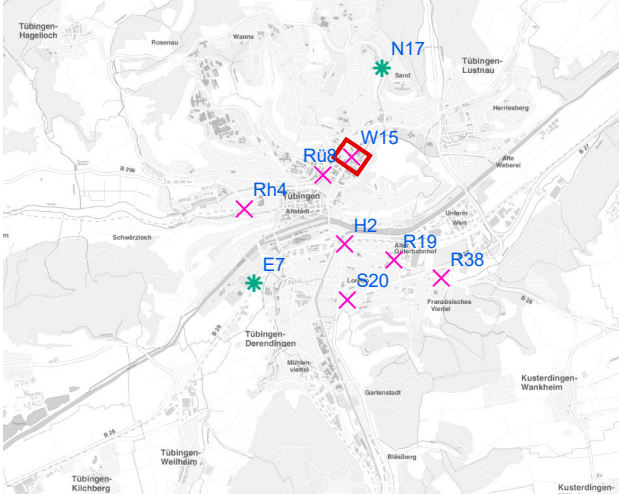

# Hängestelle W15 / Wilhelmstraße

Art: Seitenausleger; 2 Plakate

Lage im Stadtgebiet:

Foto:

Detailkarte:

# Hängestelle N17 / Nordring

Art: Mittigrahmen; 1 Plakate

Lage im Stadtgebiet:

Foto:

Detailkarte:

# Hängestelle S20 / Stuttgarter Straße

Art: Seitenausleger; 2 Plakate

Lage im Stadtgebiet:

Foto:

Detailkarte:

# Hängestelle H2 / Hegelstraße

Art: Seitenausleger; 2 Plakate

Lage im Stadtgebiet:

Foto:

Detailkarte: