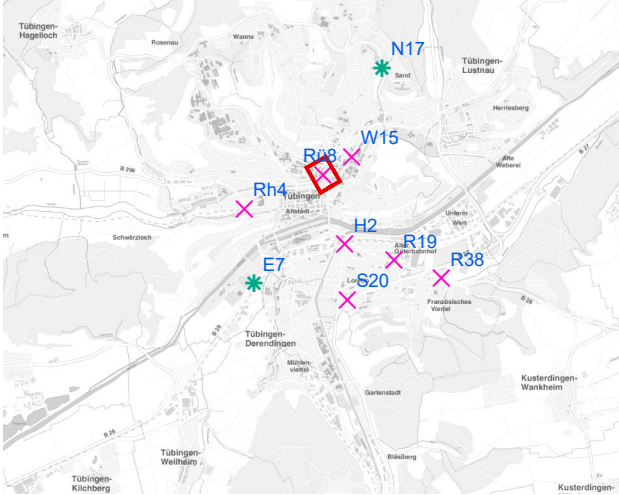

# Hängestelle W15 / Wilhelmstraße

Art: Seitenausleger; 2 Plakate

Lage im Stadtgebiet:

Foto:

Detailkarte:

# Hängestelle R38 / Reutlinger Straße

Art: Seitenausleger; 2 Plakate

Lage im Stadtgebiet:

Foto:

Detailkarte:

- Legende**
- ✕ Seitenausleger
  - ✱ Mittigrahmen
  - Laternenstandort

# Hängestelle Rü8 / Rümelinstraße

Art: Seitenausleger; 2 Plakate

Lage im Stadtgebiet:

Foto:

Detailkarte:

# Hängestelle Rh4 / Rheinlandstraße

Art: Seitenausleger; 2 Plakate

Lage im Stadtgebiet:

Foto:

Detailkarte: