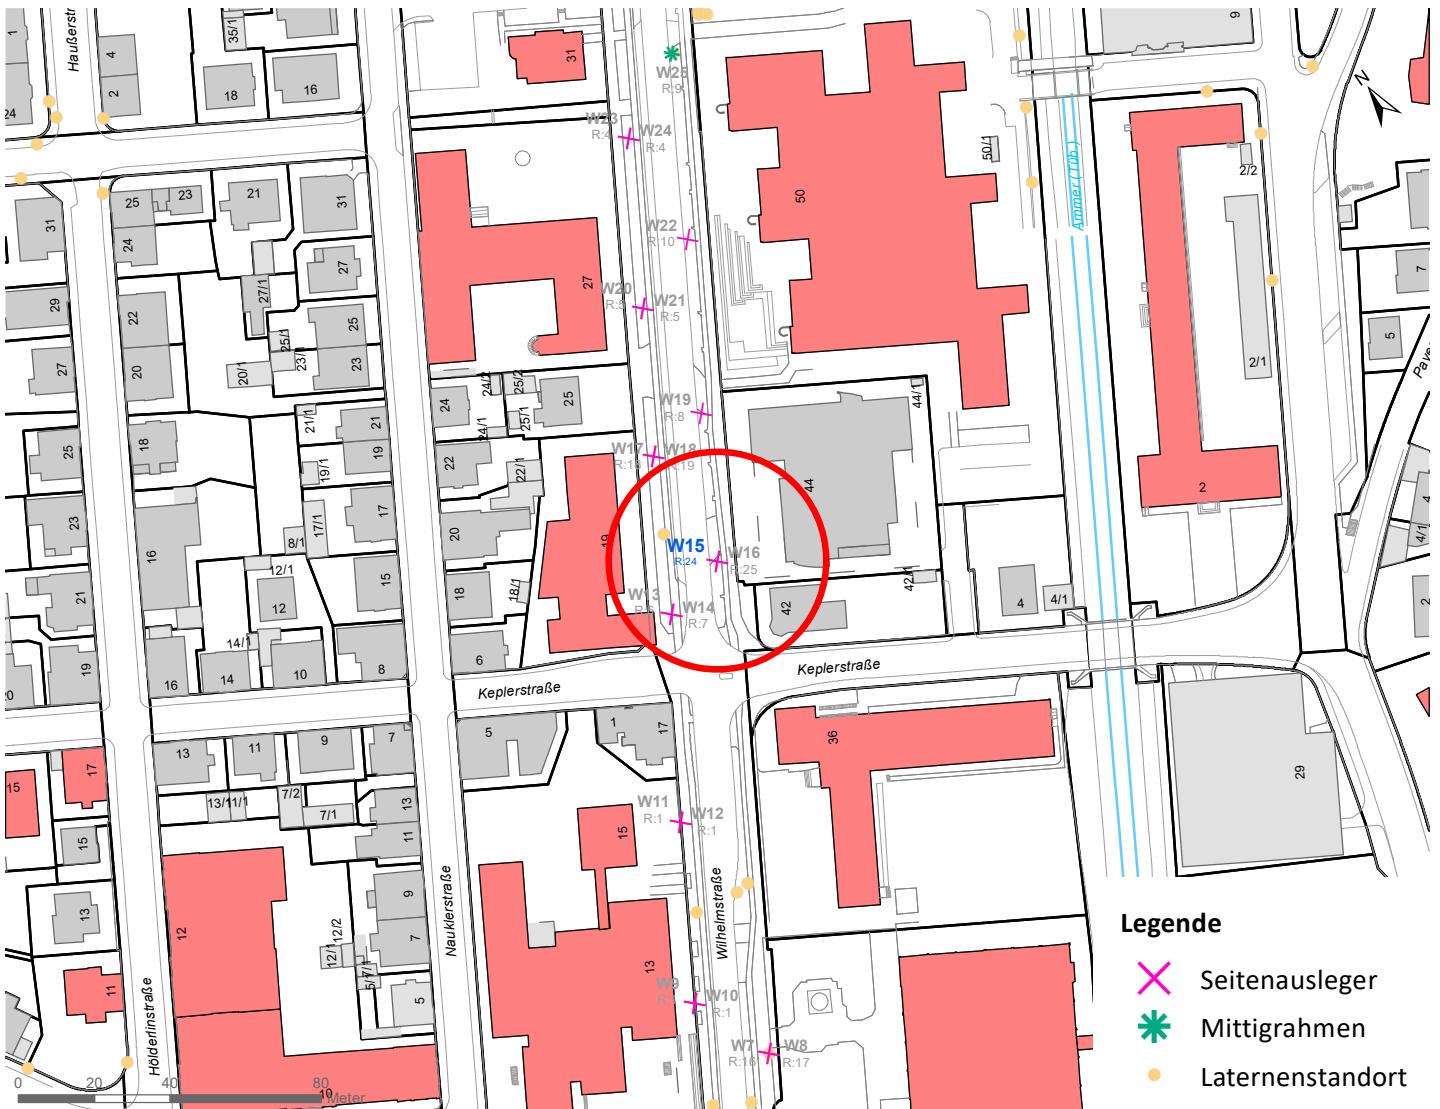

# Hängestelle W15 / Wilhelmstraße

Art: Seitenausleger; 2 Plakate

Lage im Stadtgebiet:

Foto:

Detailkarte:

# Hängestelle N17 / Nordring

Art: Mittigrahmen; 1 Plakate

Lage im Stadtgebiet:

Foto:

Detailkarte:

# Hängestelle S20 / Stuttgarter Straße

Art: Seitenausleger; 2 Plakate

Lage im Stadtgebiet:

Foto:

Detailkarte:

# Hängestelle R19 / Reutlinger Straße

Art: Seitenausleger; 2 Plakate

Lage im Stadtgebiet:

Foto:

Detailkarte:

**Legende**

- ✕ Seitenausleger
- ✱ Mittigrahmen
- Laternenstandort