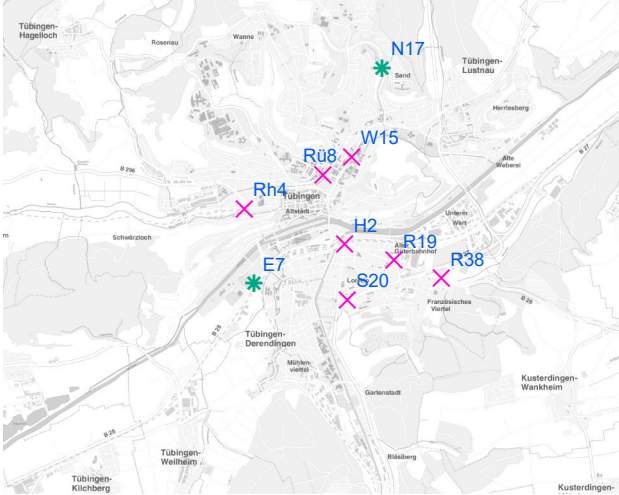

# Hängestelle W15 / Wilhelmstraße

Art: Seitenausleger; 2 Plakate

Lage im Stadtgebiet:

Foto:

Detailkarte:

# Hängestelle R19 / Reutlinger Straße

Art: Seitenausleger; 2 Plakate

Lage im Stadtgebiet:

Foto:

Detailkarte:

**Legende**

- ✕ Seitenausleger
- ✱ Mittigrahmen
- Laternenstandort

# Hängestelle Rh4 / Rheinlandstraße

Art: Seitenausleger; 2 Plakate

Lage im Stadtgebiet:

Foto:

Detailkarte:

# Hängestelle U3 / Unterjesingen

Art: Seitenausleger; 2 Plakate

Lage im Stadtgebiet:

Foto:

Detailkarte: