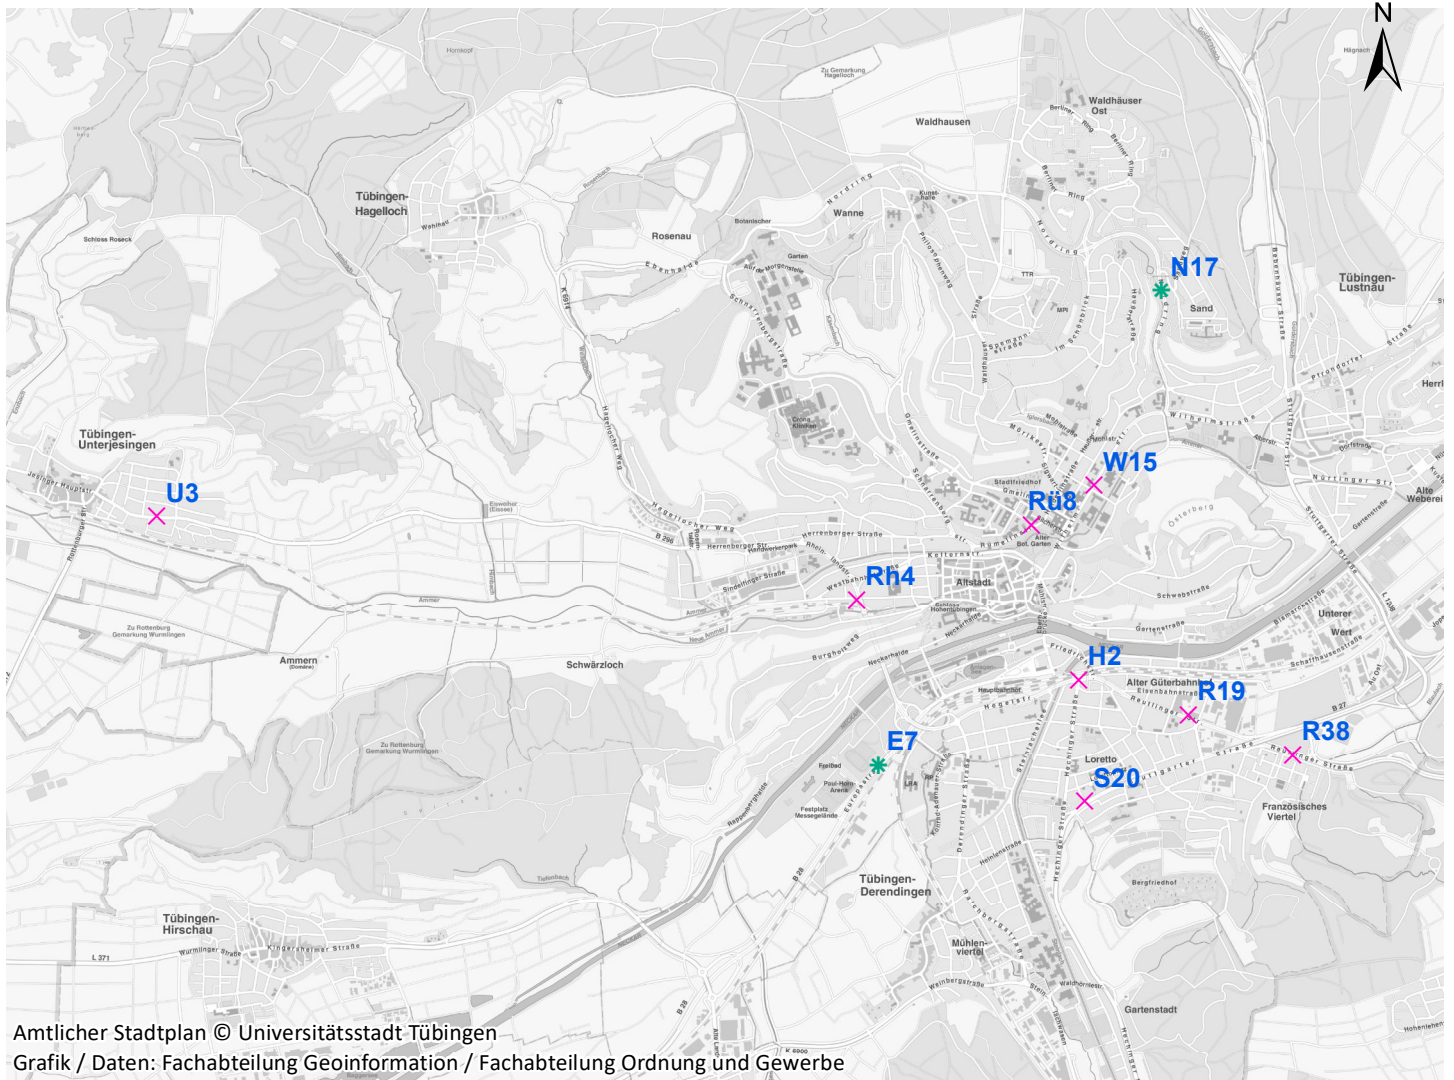

# Plakatstandorte: Route 24

18 Plakate; Gebühr pro Tag: 2,80 Euro

Amtlicher Stadtplan © Universitätsstadt Tübingen  
Grafik / Daten: Fachabteilung Geoinformation / Fachabteilung Ordnung und Gewerbe

Hängestelle	Lage	Plakate	Gebühr in Euro
W15	Wilhelmstraße	2	0,30
N17	Nordring	1	0,20
S20	Stuttgarter Straße	2	0,30
E7	Europastraße	1	0,20
H2	Hegelstraße	2	0,30
R19	Reutlinger Straße	2	0,30
R38	Reutlinger Straße	2	0,30
Rü8	Rümelinstraße	2	0,30
Rh4	Rheinlandstraße	2	0,30
U3	Unteresiesingen	2	0,30

# Hängestelle W15 / Wilhelmstraße

Art: Seitenausleger; 2 Plakate

Lage im Stadtgebiet:

Foto:

Detailkarte:

# Hängestelle S20 / Stuttgarter Straße

Art: Seitenausleger; 2 Plakate

Lage im Stadtgebiet:

Foto:

Detailkarte:

# Hängestelle H2 / Hegelstraße

Art: Seitenausleger; 2 Plakate

Lage im Stadtgebiet:

Foto:

Detailkarte: