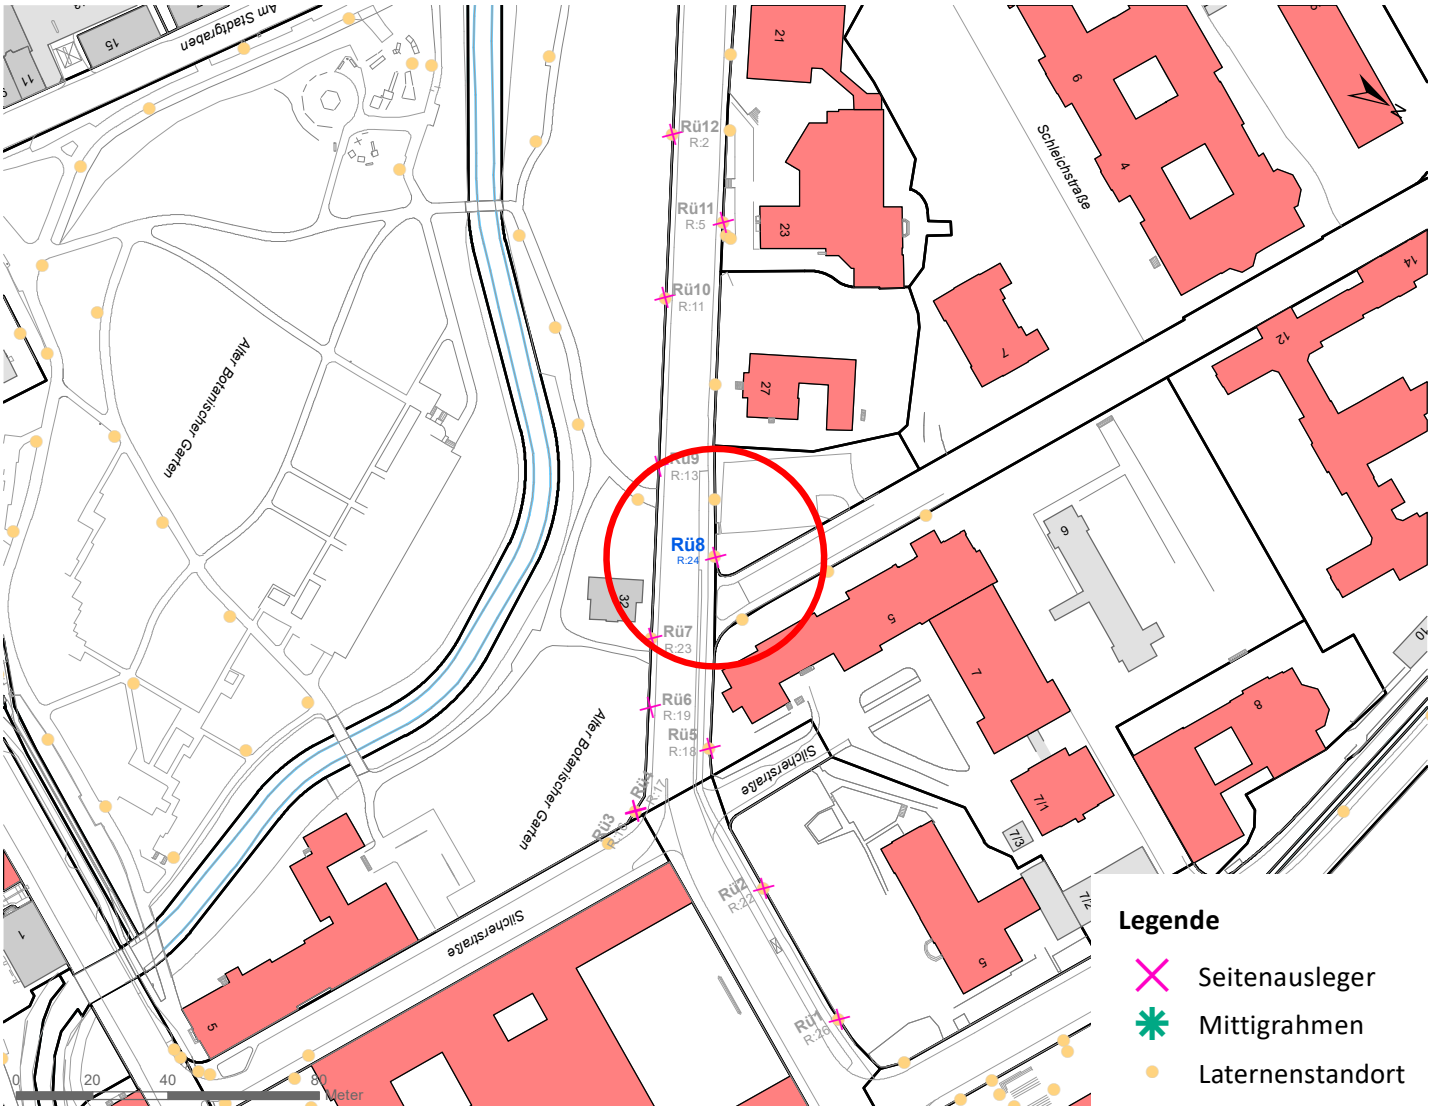

# Hängestelle R19 / Reutlinger Straße

Art: Seitenausleger; 2 Plakate

Lage im Stadtgebiet:

Foto:

Detailkarte:

**Legende**

- ✕ Seitenausleger
- ✱ Mittigrahmen
- Laternenstandort

# Hängestelle R38 / Reutlinger Straße

Art: Seitenausleger; 2 Plakate

Lage im Stadtgebiet:

Foto:

Detailkarte:

- Legende**
- ✕ Seitenausleger
  - ✱ Mittigrahmen
  - Laternenstandort

# Hängestelle Rü8 / Rümelinstraße

Art: Seitenausleger; 2 Plakate

Lage im Stadtgebiet:

Foto:

Detailkarte:

# Hängestelle Rh4 / Rheinlandstraße

Art: Seitenausleger; 2 Plakate

Lage im Stadtgebiet:

Foto:

Detailkarte: