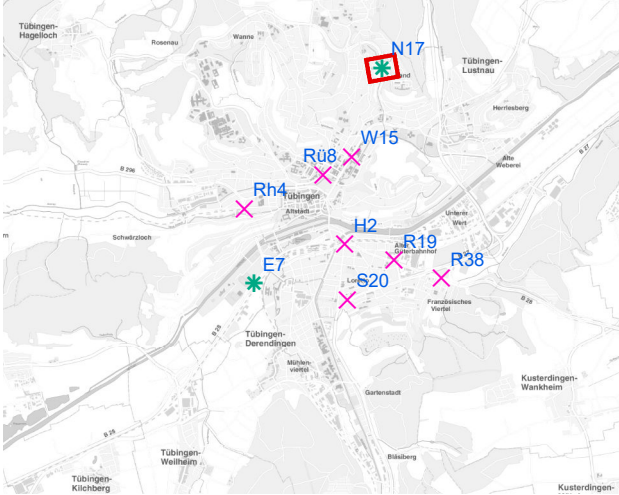

# Hängestelle W15 / Wilhelmstraße

Art: Seitenausleger; 2 Plakate

Lage im Stadtgebiet:

Foto:

Detailkarte:

# Hängestelle N17 / Nordring

Art: Mittigrahmen; 1 Plakate

Lage im Stadtgebiet:

Foto:

Detailkarte:

# Hängestelle S20 / Stuttgarter Straße

Art: Seitenausleger; 2 Plakate

Lage im Stadtgebiet:

Foto:

Detailkarte:

# Hängestelle H2 / Hegelstraße

Art: Seitenausleger; 2 Plakate

Lage im Stadtgebiet:

Foto:

Detailkarte: