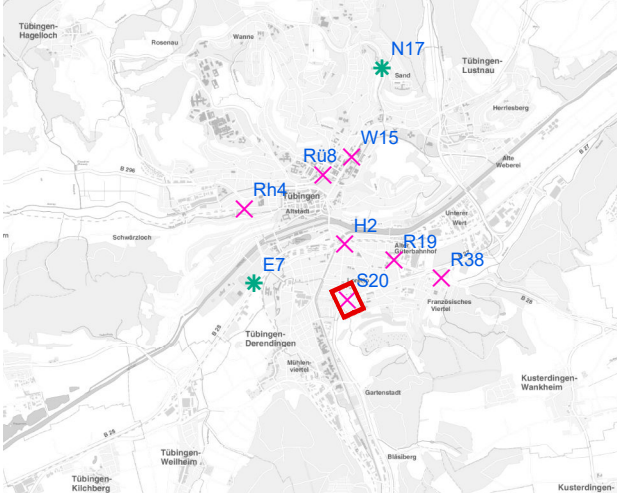

# Hängestelle W15 / Wilhelmstraße

Art: Seitenausleger; 2 Plakate

Lage im Stadtgebiet:

Foto:

Detailkarte:

# Hängestelle S20 / Stuttgarter Straße

Art: Seitenausleger; 2 Plakate

Lage im Stadtgebiet:

Foto:

Detailkarte:

# Hängestelle E7 / Europastraße

Art: Mittigrahmen; 1 Plakate

Lage im Stadtgebiet:

Foto:

Detailkarte:

**Legende**

- ✕ Seitenausleger
- ✱ Mittigrahmen
- Laternenstandort

# Hängestelle H2 / Hegelstraße

Art: Seitenausleger; 2 Plakate

Lage im Stadtgebiet:

Foto:

Detailkarte: