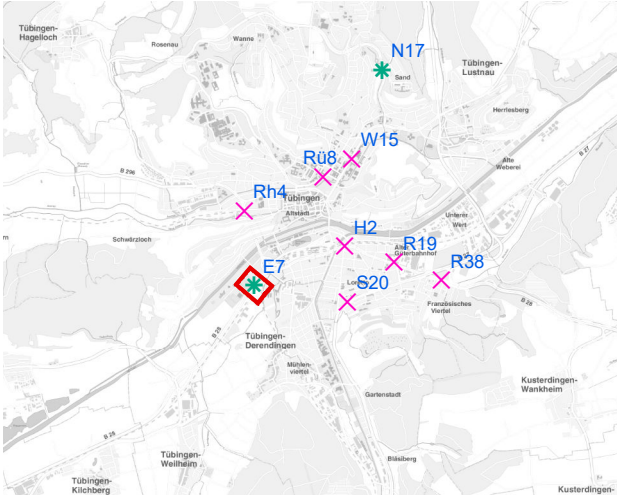

# Hängestelle S20 / Stuttgarter Straße

Art: Seitenausleger; 2 Plakate

Lage im Stadtgebiet:

Foto:

Detailkarte:

# Hängestelle E7 / Europastraße

Art: Mittigrahmen; 1 Plakate

Lage im Stadtgebiet:

Foto:

Detailkarte:

**Legende**

- ✕ Seitenausleger
- ✱ Mittigrahmen
- Laternenstandort

# Hängestelle H2 / Hegelstraße

Art: Seitenausleger; 2 Plakate

Lage im Stadtgebiet:

Foto:

Detailkarte:

# Hängestelle R19 / Reutlinger Straße

Art: Seitenausleger; 2 Plakate

Lage im Stadtgebiet:

Foto:

Detailkarte:

**Legende**

- ✕ Seitenausleger
- ✱ Mittigrahmen
- Laternenstandort