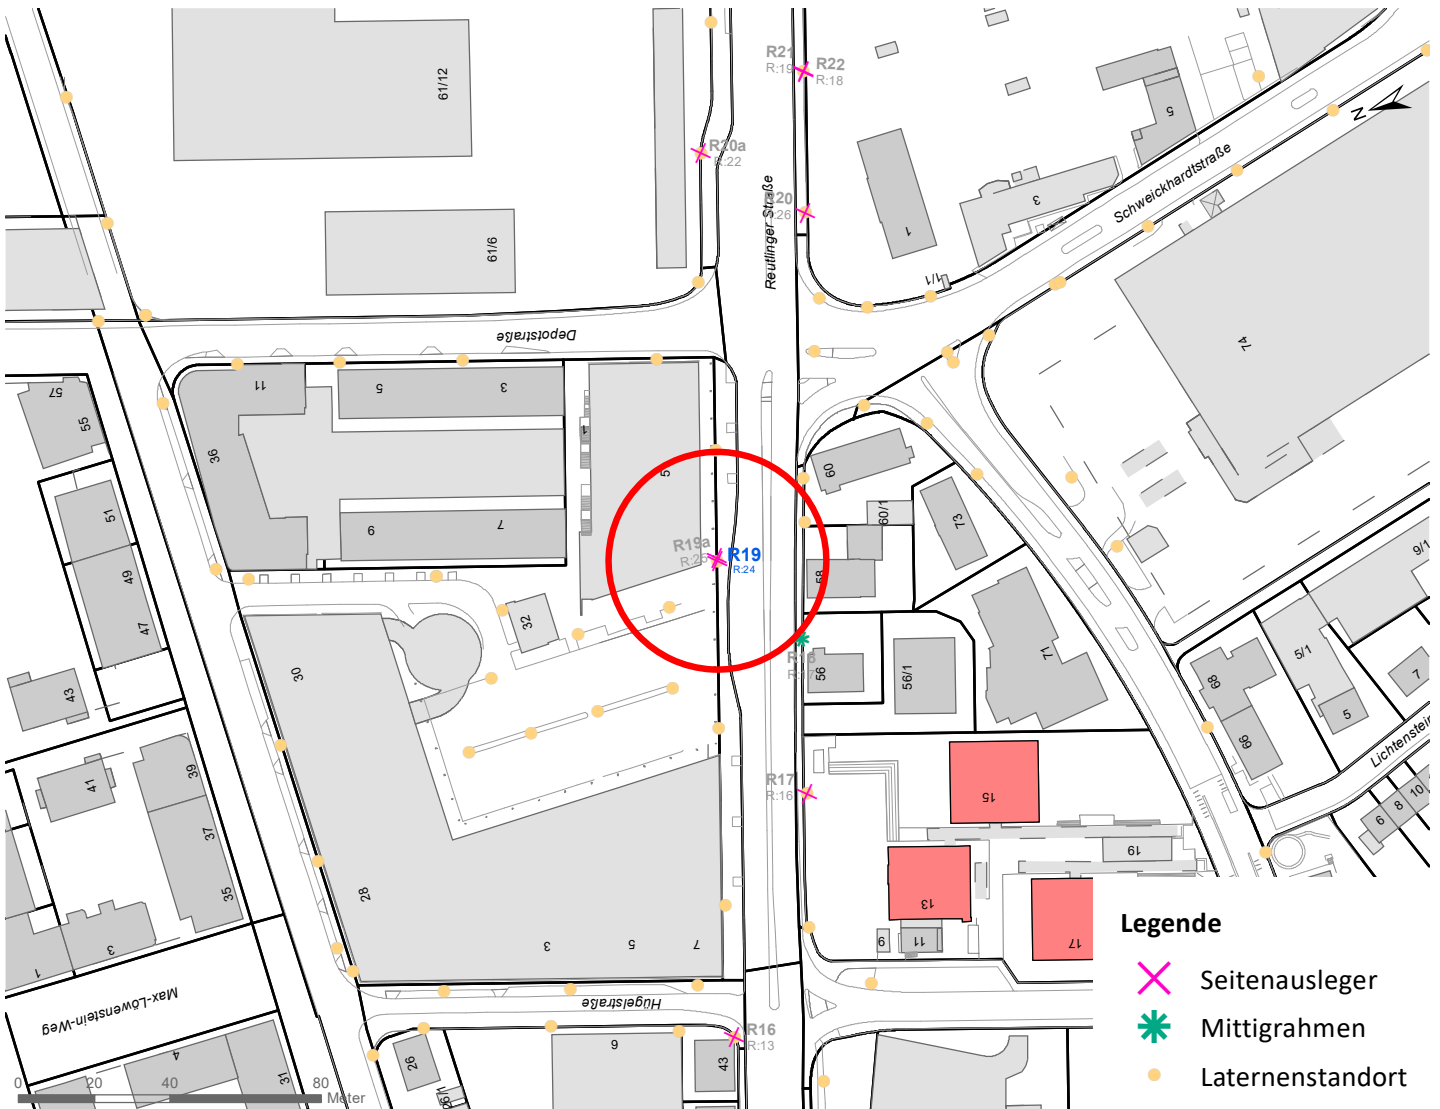

# Hängestelle W15 / Wilhelmstraße

Art: Seitenausleger; 2 Plakate

Lage im Stadtgebiet:

Foto:

Detailkarte:

# Hängestelle H2 / Hegelstraße

Art: Seitenausleger; 2 Plakate

Lage im Stadtgebiet:

Foto:

Detailkarte:

# Hängestelle R19 / Reutlinger Straße

Art: Seitenausleger; 2 Plakate

Lage im Stadtgebiet:

Foto:

Detailkarte:

**Legende**

- ✕ Seitenausleger
- ✱ Mittigrahmen
- Laternenstandort

# Hängestelle R38 / Reutlinger Straße

Art: Seitenausleger; 2 Plakate

Lage im Stadtgebiet:

Foto:

Detailkarte:

- Legende**
- ✕ Seitenausleger
  - ✱ Mittigrahmen
  - Laternenstandort