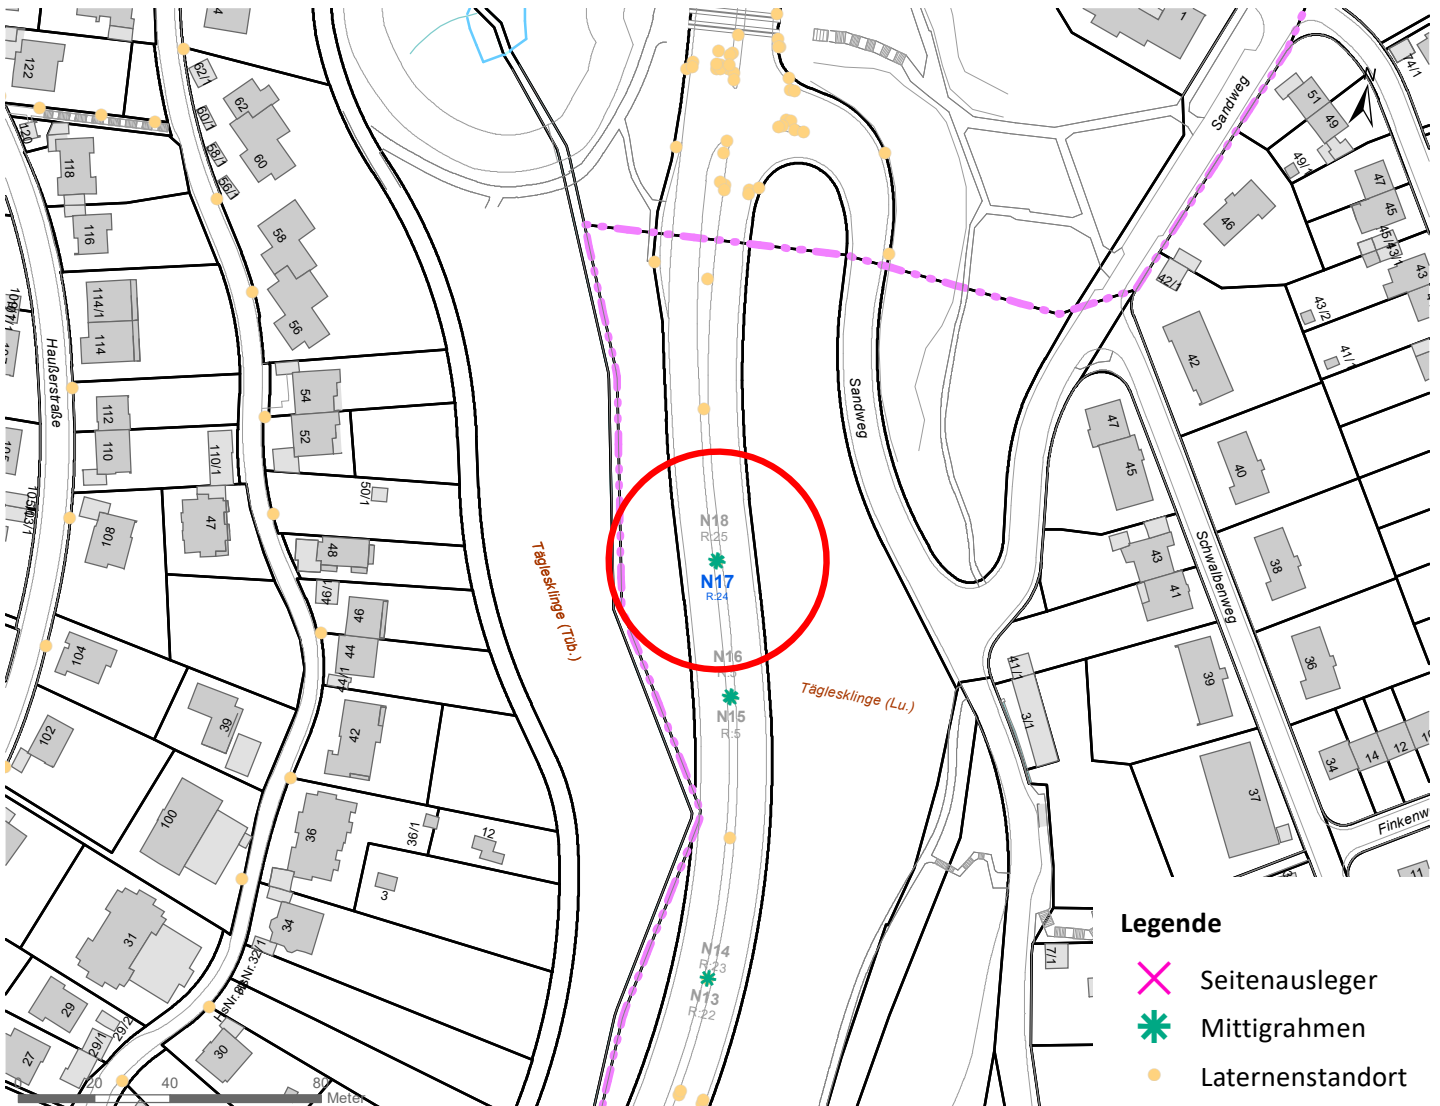

# Plakatstandorte: Route 24

18 Plakate; Gebühr pro Tag: 2,80 Euro

Amtlicher Stadtplan © Universitätsstadt Tübingen  
Grafik / Daten: Fachabteilung Geoinformation / Fachabteilung Ordnung und Gewerbe

Hängestelle	Lage	Plakate	Gebühr in Euro
W15	Wilhelmstraße	2	0,30
N17	Nordring	1	0,20
S20	Stuttgarter Straße	2	0,30
E7	Europastraße	1	0,20
H2	Hegelstraße	2	0,30
R19	Reutlinger Straße	2	0,30
R38	Reutlinger Straße	2	0,30
Rü8	Rümelinstraße	2	0,30
Rh4	Rheinlandstraße	2	0,30
U3	Unteresiesingen	2	0,30

# Hängestelle W15 / Wilhelmstraße

Art: Seitenausleger; 2 Plakate

Lage im Stadtgebiet:

Foto:

Detailkarte:

# Hängestelle N17 / Nordring

Art: Mittigrahmen; 1 Plakate

Lage im Stadtgebiet:

Foto:

Detailkarte:

# Hängestelle S20 / Stuttgarter Straße

Art: Seitenausleger; 2 Plakate

Lage im Stadtgebiet:

Foto:

Detailkarte: