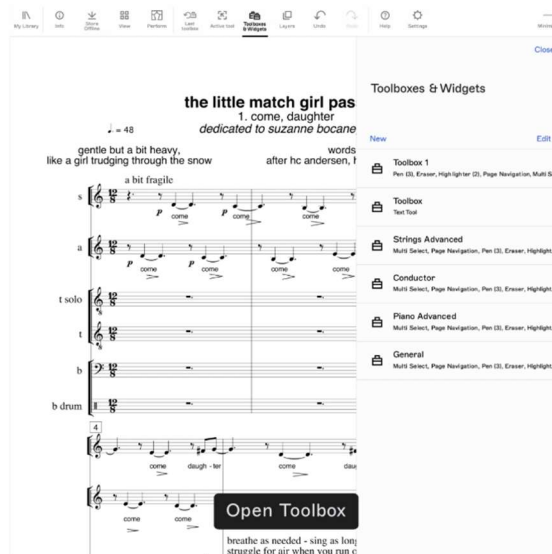

nkoda – Digitale Notenbibliothek: Anleitung für die App

1. nkoda-App aus dem "App Store" oder "Google Play Store" herunterladen und installieren

2. nkoda-App öffnen, Verwendung des Werkzeugkastens ansehen oder überspringen

Verwendung des Werkzeugkastens

Werkzeugkästen können an eine beliebige Stelle des Bildschirms gezogen und an einer beliebigen Kante angedockt werden.

3. Links oben auf "Meine Bibliothek" tippen

My Library

5 of 19

01 My Library

To access the library, tap the 'My Library' icon in the menu bar, and choose 'Sign Up' to start your 7-day free trial. If you already have an nkoda account, tap 'Login'.

The library is split into 3 main sections: Discover, My Library and Search.