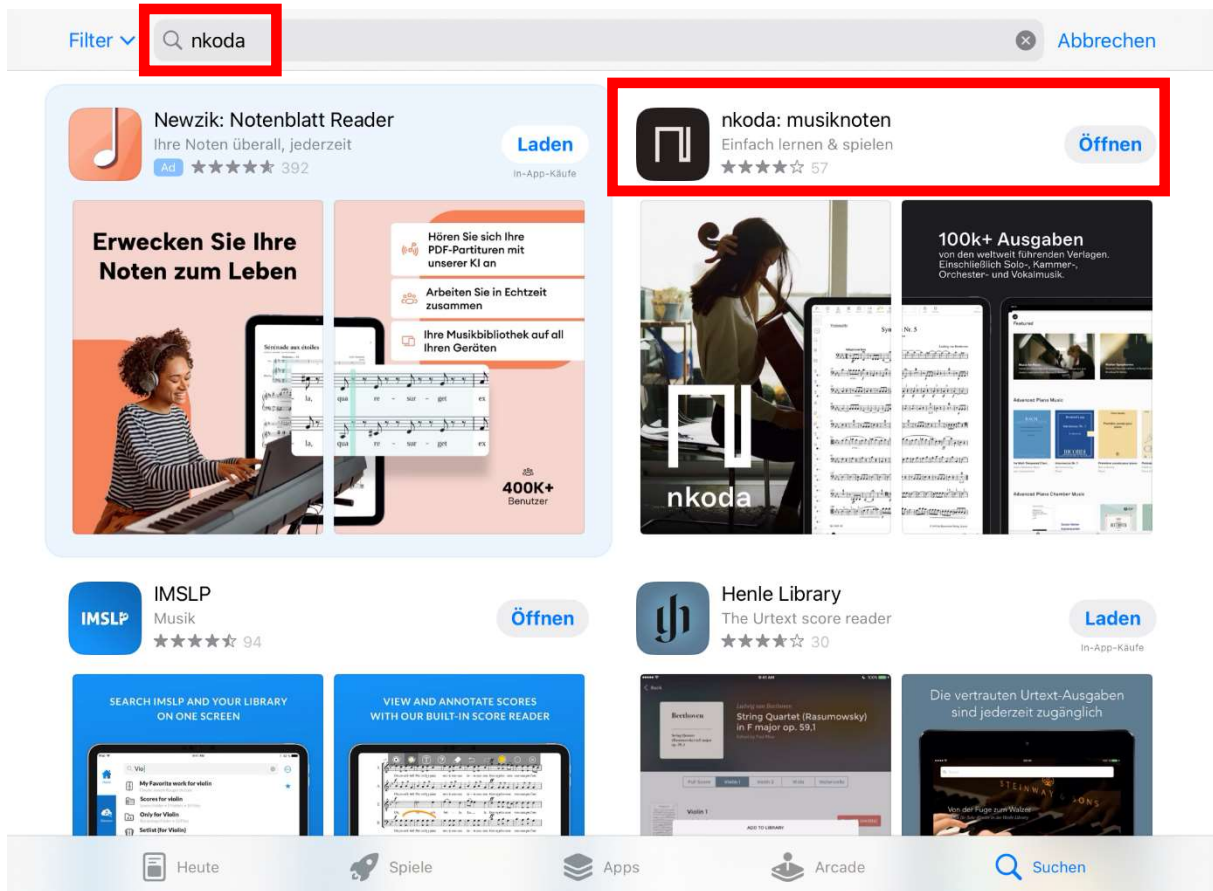

nkoda – Digitale Notenbibliothek: Anleitung für die App

1. nkoda-App aus dem "App Store" oder "Google Play Store" herunterladen und installieren

2. nkoda-App öffnen, Verwendung des Werkzeugkastens ansehen oder überspringen

Verwendung des Werkzeugkastens

Werkzeugkästen können an eine beliebige Stelle des Bildschirms gezogen und an einer beliebigen Kante angedockt werden.

3. Links oben auf "Meine Bibliothek" tippen

My Library

5 of 19

01 My Library

To access the library, tap the 'My Library' icon in the menu bar, and choose 'Sign Up' to start your 7-day free trial. If you already have an nkoda account, tap 'Login'.

The library is split into 3 main sections: Discover, My Library and Search.