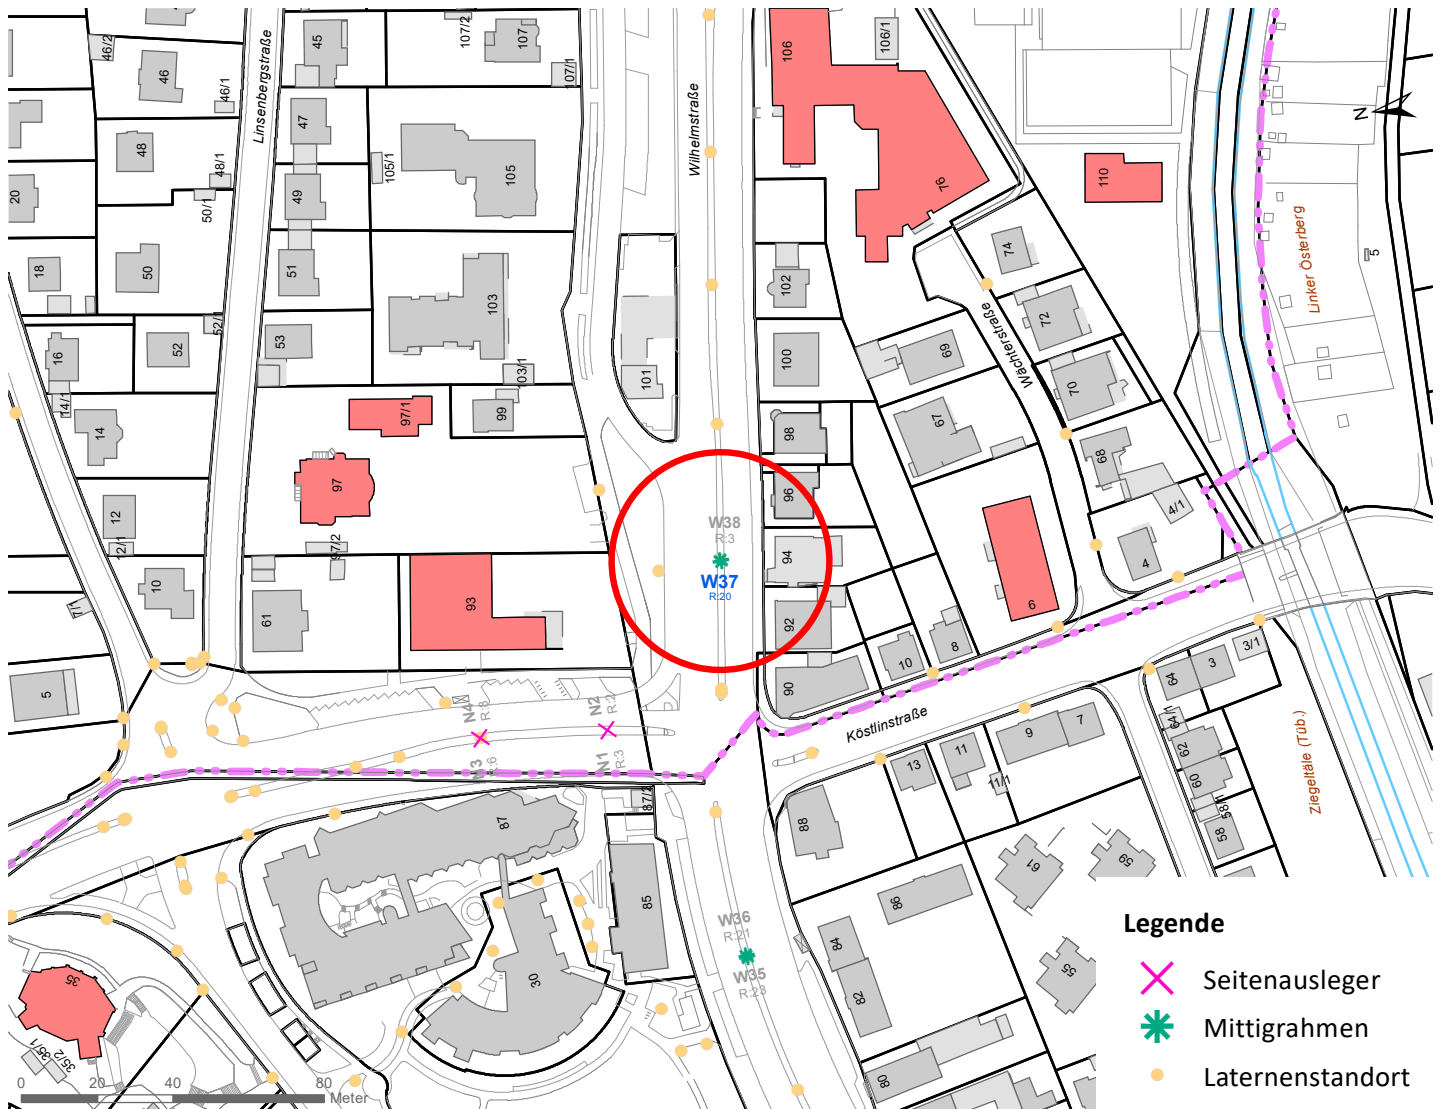

# Hängestelle W5 / Wilhelmstraße

Art: Seitenausleger; 2 Plakate

Lage im Stadtgebiet:

Foto:

Detailkarte:

# Hängestelle W37 / Wilhelmstraße

Art: Mittigrahmen; 1 Plakate

Lage im Stadtgebiet:

Foto:

Detailkarte:

# Hängestelle N19 / Nordring

Art: Mittigrahmen; 1 Plakate

Lage im Stadtgebiet:

Foto:

Detailkarte:

**Legende**

- ✕ Seitenausleger
- \* Mittigrahmen
- Laternenstandort

# Hängestelle S16 / Stuttgarter Straße

Art: Seitenausleger; 2 Plakate

Lage im Stadtgebiet:

Foto:

Detailkarte: