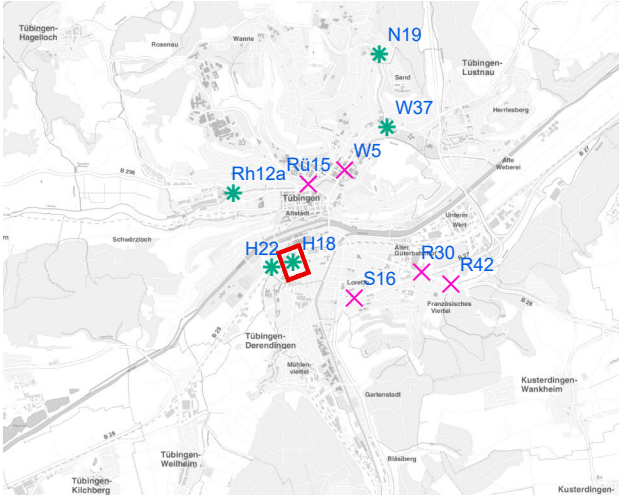

# Hängestelle W5 / Wilhelmstraße

Art: Seitenausleger; 2 Plakate

Lage im Stadtgebiet:

Foto:

Detailkarte:

# Hängestelle S16 / Stuttgarter Straße

Art: Seitenausleger; 2 Plakate

Lage im Stadtgebiet:

Foto:

Detailkarte:

# Hängestelle H18 / Hegelstraße

Art: Mittigrahmen; 1 Plakate

Lage im Stadtgebiet:

Foto:

Detailkarte:

# Hängestelle H22 / Hegelstraße

Art: Mittigrahmen; 1 Plakate

Lage im Stadtgebiet:

Foto:

Detailkarte: