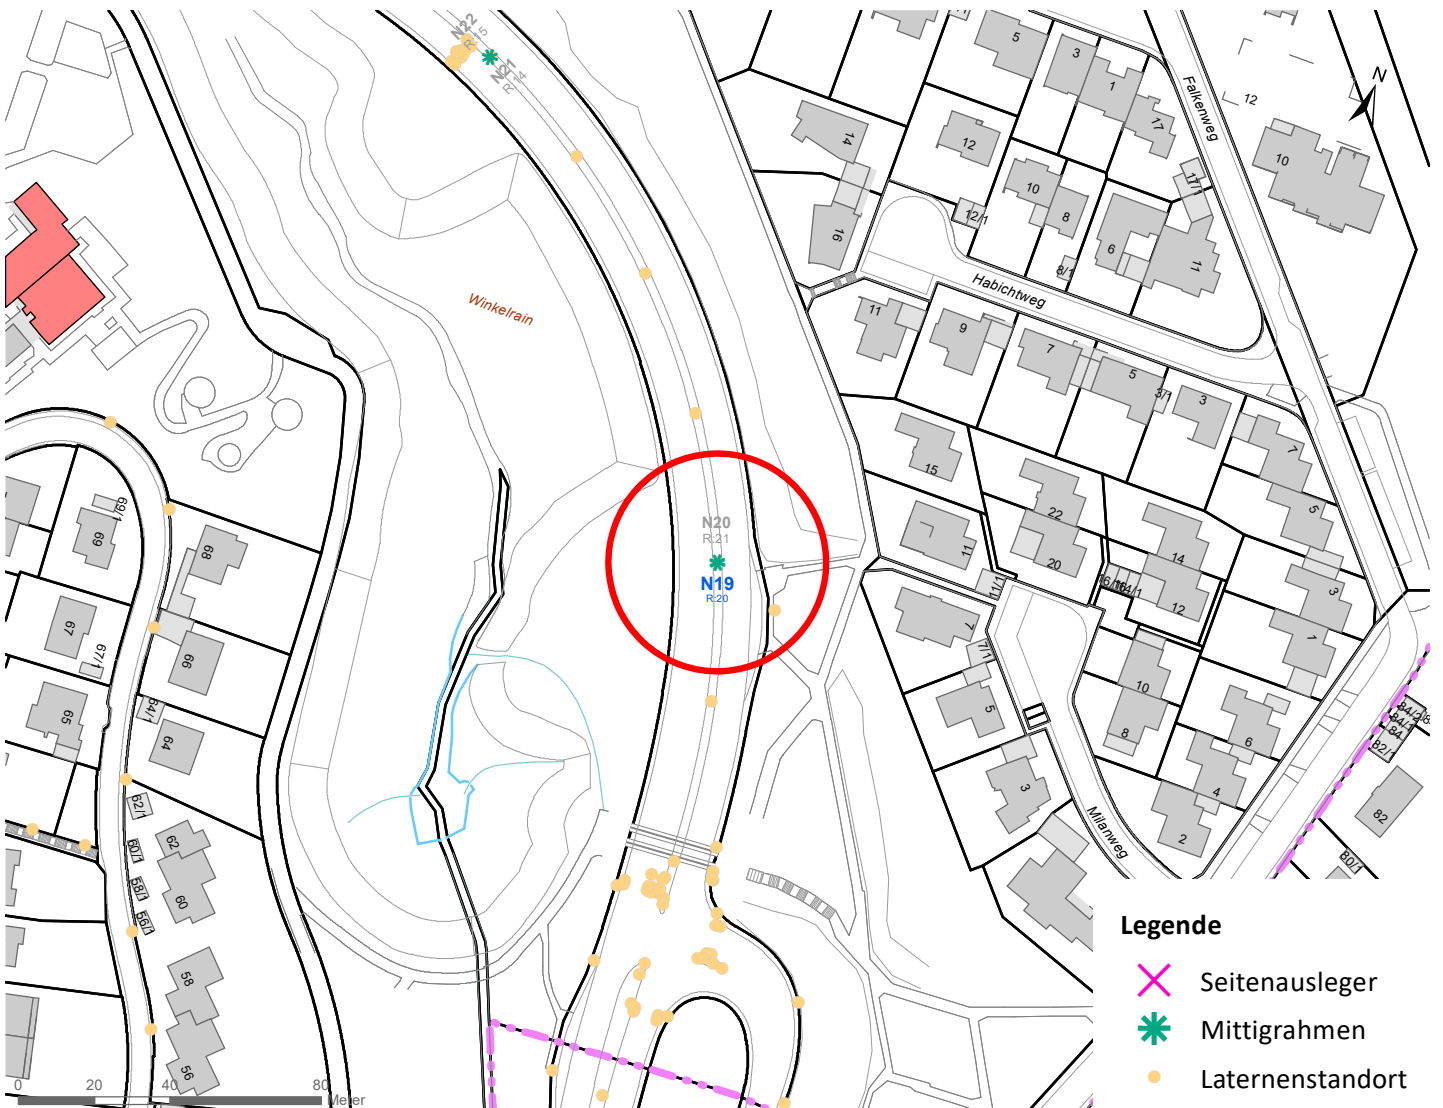

# Hängestelle W5 / Wilhelmstraße

Art: Seitenausleger; 2 Plakate

Lage im Stadtgebiet:

Foto:

Detailkarte:

# Hängestelle W37 / Wilhelmstraße

Art: Mittigrahmen; 1 Plakate

Lage im Stadtgebiet:

Foto:

Detailkarte:

# Hängestelle N19 / Nordring

Art: Mittigrahmen; 1 Plakate

Lage im Stadtgebiet:

Foto:

Detailkarte:

**Legende**

- ✕ Seitenausleger
- \* Mittigrahmen
- Laternenstandort

# Hängestelle S16 / Stuttgarter Straße

Art: Seitenausleger; 2 Plakate

Lage im Stadtgebiet:

Foto:

Detailkarte: