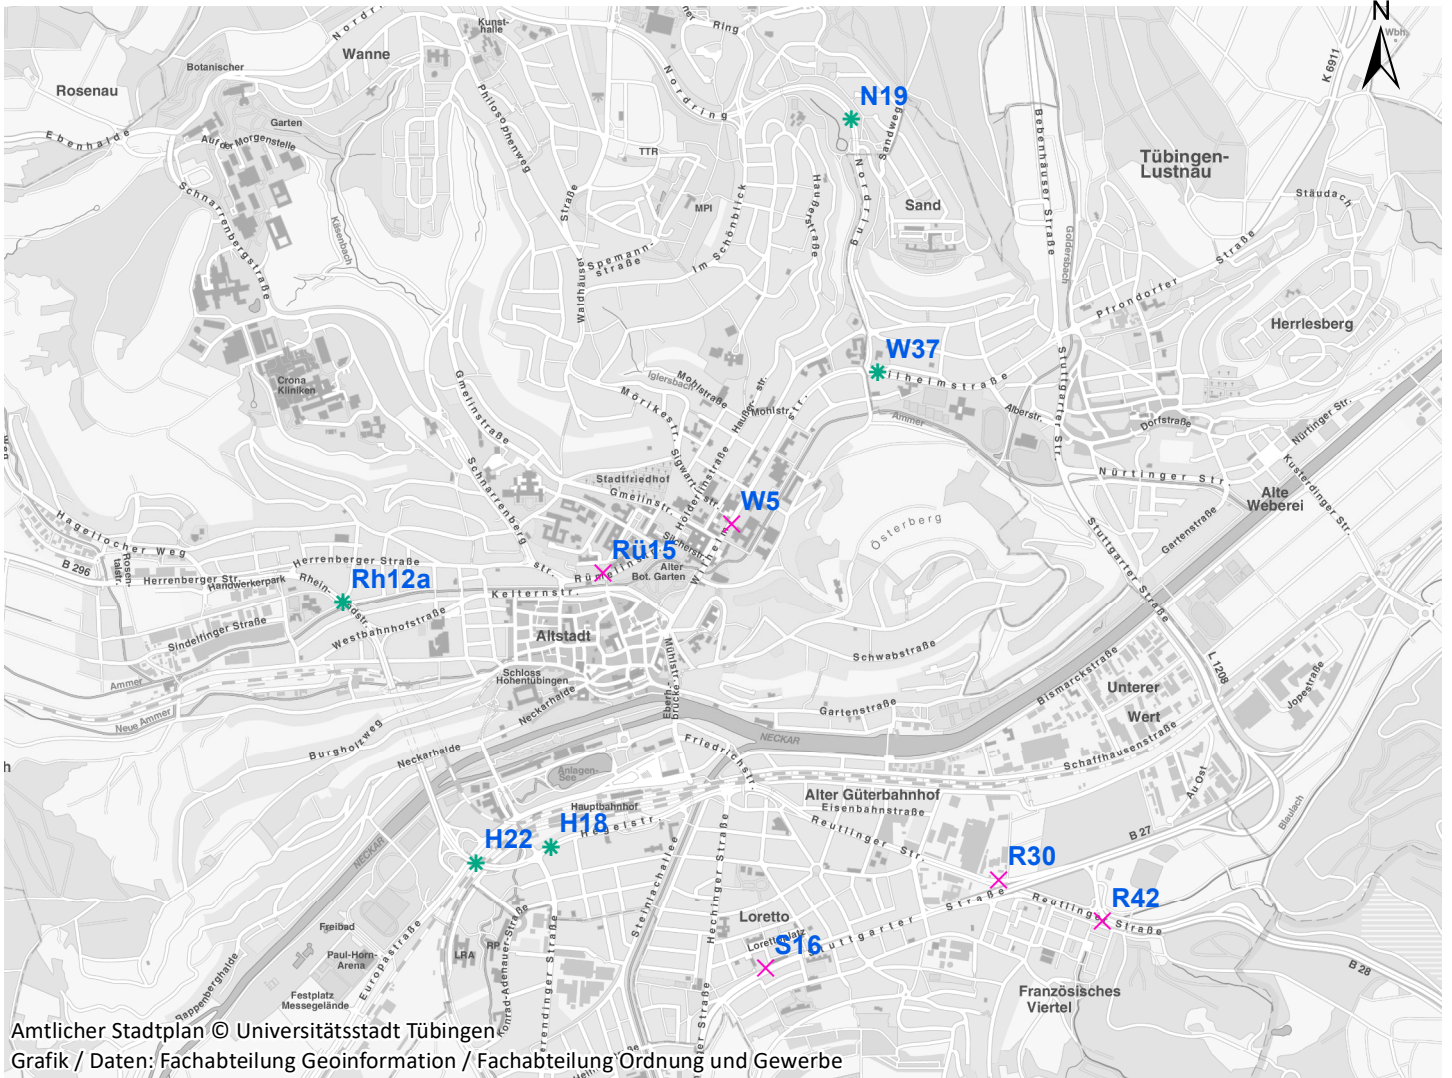

# Plakatstandorte: Route 20

14 Plakate; Gebühr pro Tag: 2,40 Euro

Hängestelle	Lage	Plakate	Gebühr in Euro
W5	Wilhelmstraße	2	0,30
W37	Wilhelmstraße	1	0,20
N19	Nordring	1	0,20
S16	Stuttgarter Straße	2	0,30
H18	Hegelstraße	1	0,20
H22	Hegelstraße	1	0,20
R30	Reutlinger Straße	2	0,30
R42	Reutlinger Straße	2	0,30
Rü15	Rümelinstraße	1	0,20
Rh12a	Rheinlandstraße	1	0,20

# Hängestelle W5 / Wilhelmstraße

Art: Seitenausleger; 2 Plakate

Lage im Stadtgebiet:

Foto:

Detailkarte:

# Hängestelle S16 / Stuttgarter Straße

Art: Seitenausleger; 2 Plakate

Lage im Stadtgebiet:

Foto:

Detailkarte:

# Hängestelle R30 / Reutlinger Straße

Art: Seitenausleger; 2 Plakate

Lage im Stadtgebiet:

Foto:

Detailkarte:

**Legende**

- ✕ Seitenausleger
- ✱ Mittigrahmen
- Laternenstandort