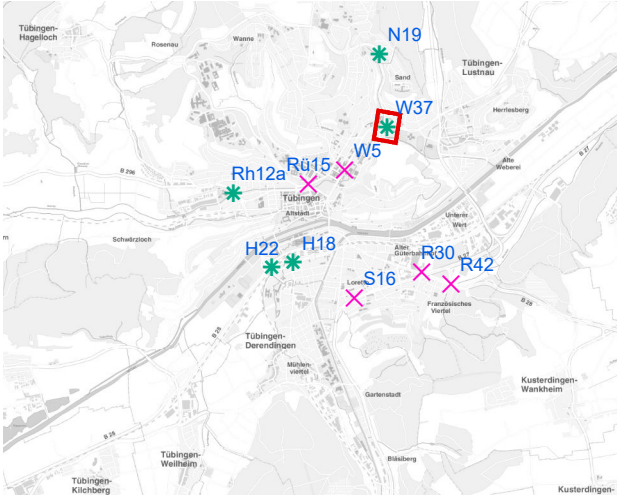

# Plakatstandorte: Route 20

14 Plakate; Gebühr pro Tag: 2,40 Euro

Hängestelle	Lage	Plakate	Gebühr in Euro
W5	Wilhelmstraße	2	0,30
W37	Wilhelmstraße	1	0,20
N19	Nordring	1	0,20
S16	Stuttgarter Straße	2	0,30
H18	Hegelstraße	1	0,20
H22	Hegelstraße	1	0,20
R30	Reutlinger Straße	2	0,30
R42	Reutlinger Straße	2	0,30
Rü15	Rümelinstraße	1	0,20
Rh12a	Rheinlandstraße	1	0,20

# Hängestelle W5 / Wilhelmstraße

Art: Seitenausleger; 2 Plakate

Lage im Stadtgebiet:

Foto:

Detailkarte:

# Hängestelle W37 / Wilhelmstraße

Art: Mittigrahmen; 1 Plakate

Lage im Stadtgebiet:

Foto:

Detailkarte:

# Hängestelle N19 / Nordring

Art: Mittigrahmen; 1 Plakate

Lage im Stadtgebiet:

Foto:

Detailkarte:

**Legende**

- ✕ Seitenausleger
- \* Mittigrahmen
- Laternenstandort