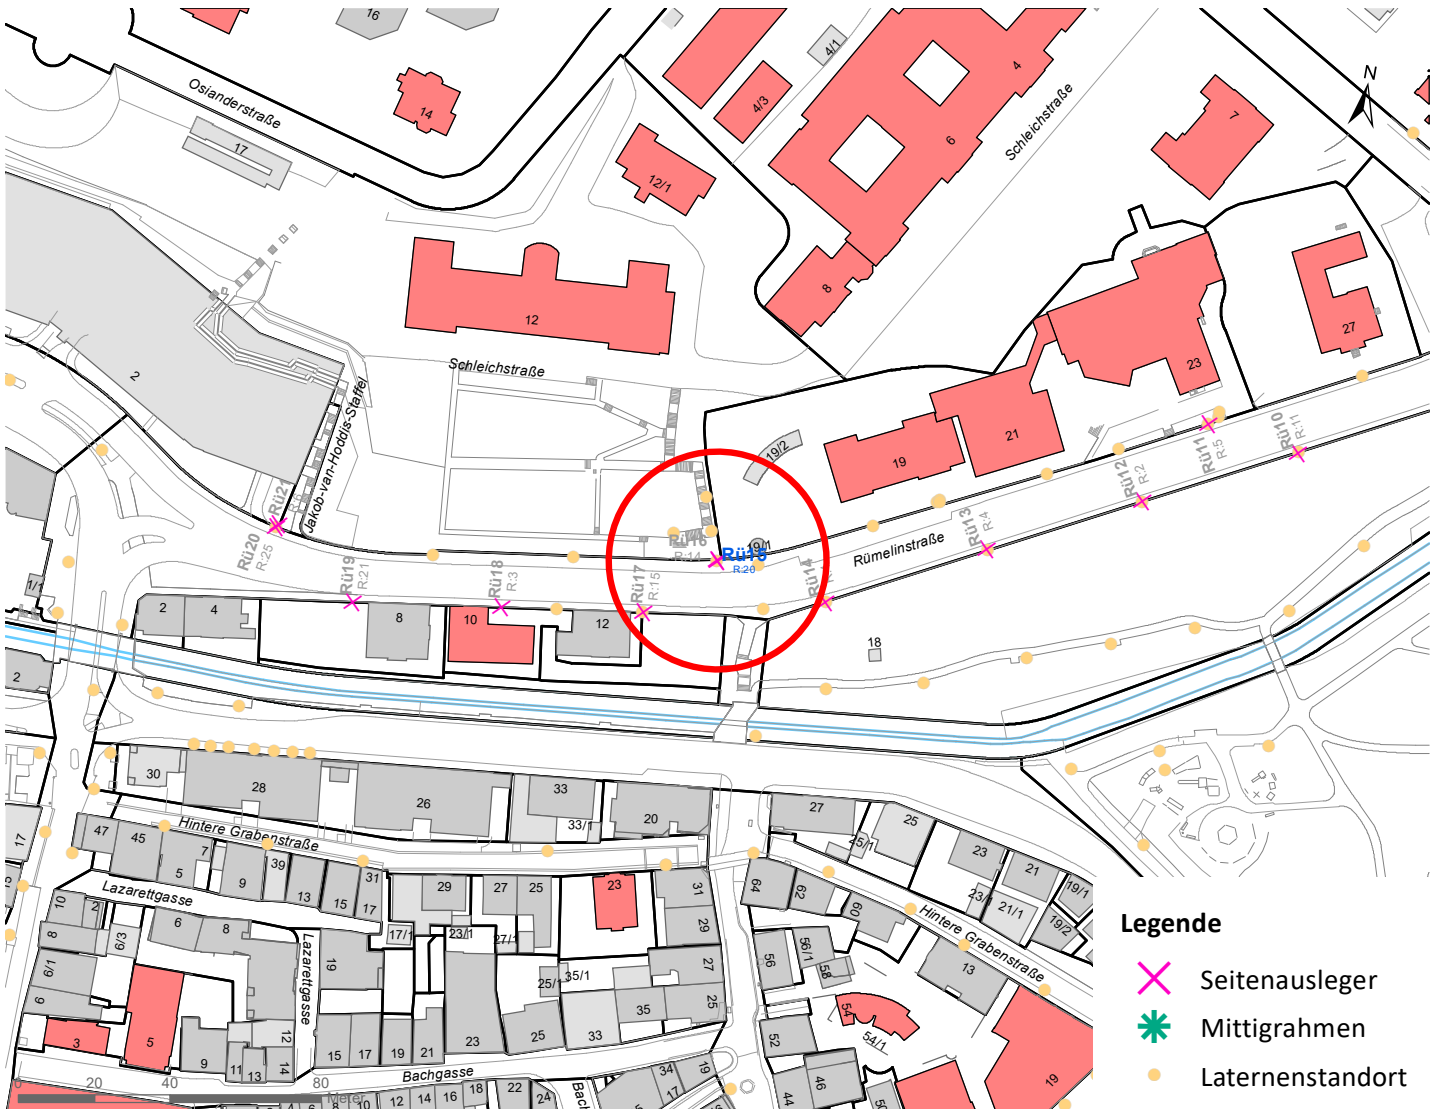

# Hängestelle R30 / Reutlinger Straße

Art: Seitenausleger; 2 Plakate

Lage im Stadtgebiet:

Foto:

Detailkarte:

**Legende**

- ✕ Seitenausleger
- ✱ Mittigrahmen
- Laternenstandort

# Hängestelle R42 / Reutlinger Straße

Art: Seitenausleger; 2 Plakate

Lage im Stadtgebiet:

Foto:

Detailkarte:

**Legende**

- ✕ Seitenausleger
- ✱ Mittigrahmen
- Laternenstandort

# Hängestelle Rü15 / Rümelinstraße

Art: Seitenausleger; 1 Plakate

Lage im Stadtgebiet:

Foto:

Detailkarte:

# Hängestelle Rh12a / Rheinlandstraße

Art: Mittigrahmen; 1 Plakate

Lage im Stadtgebiet:

Foto:

Detailkarte:

**Legende**

- ✕ Seitenausleger
- ✱ Mittigrahmen
- Laternenstandort