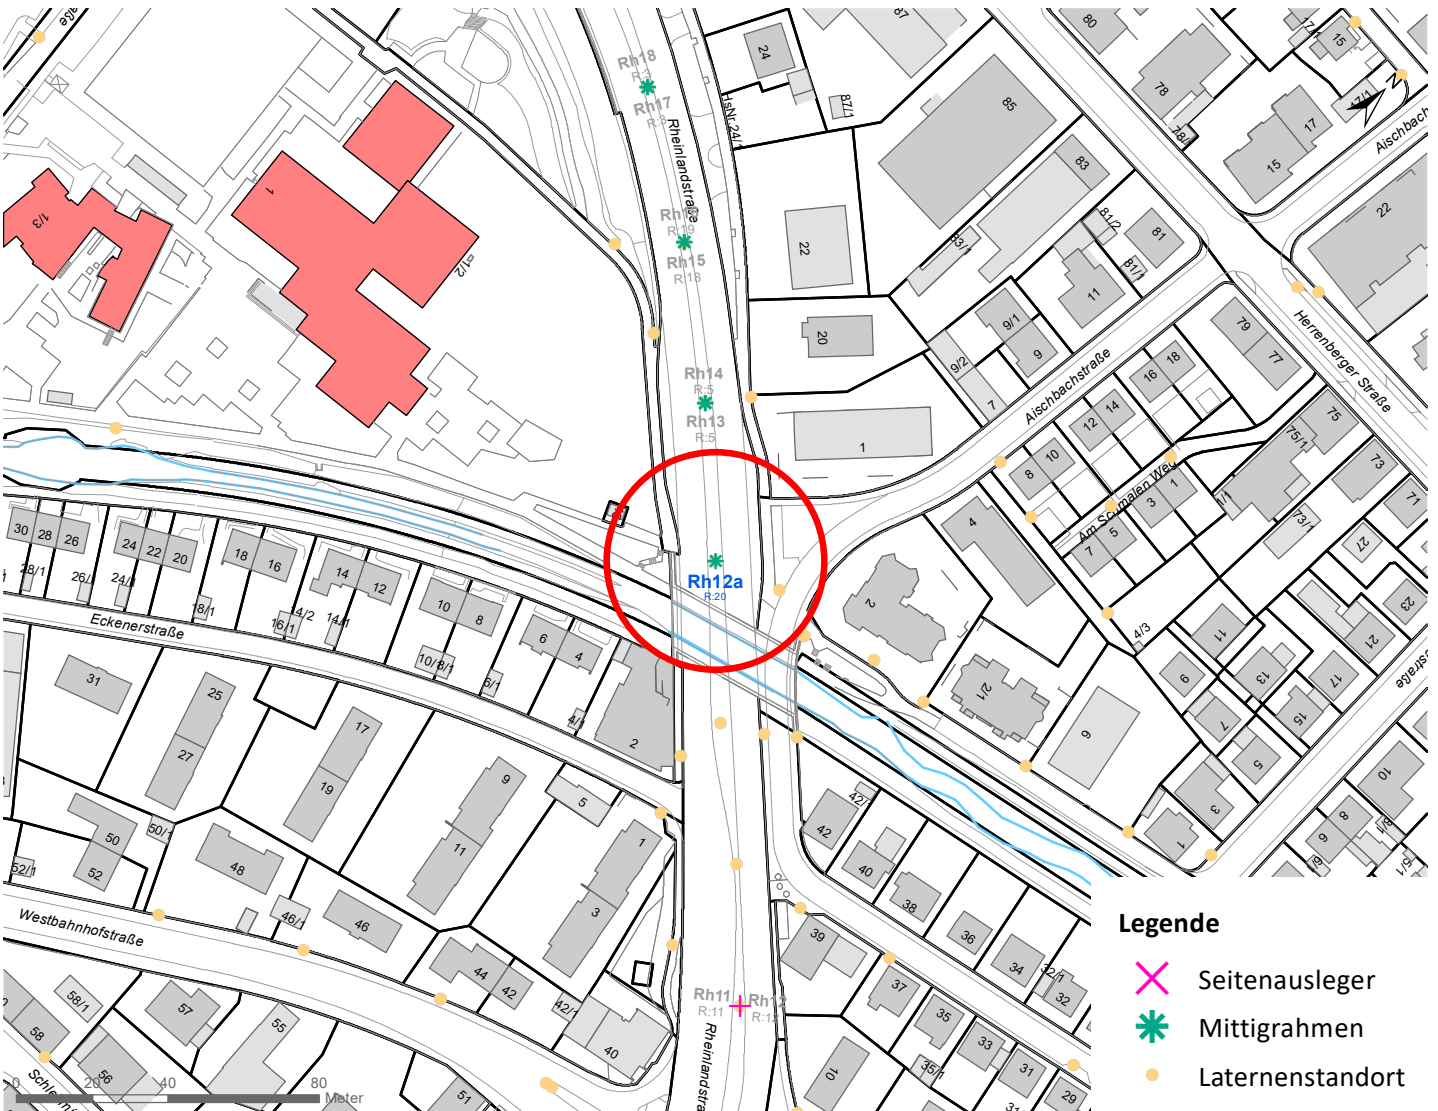

# Hängestelle W5 / Wilhelmstraße

Art: Seitenausleger; 2 Plakate

Lage im Stadtgebiet:

Foto:

Detailkarte:

# Hängestelle R30 / Reutlinger Straße

Art: Seitenausleger; 2 Plakate

Lage im Stadtgebiet:

Foto:

Detailkarte:

**Legende**

- ✕ Seitenausleger
- ✱ Mittigrahmen
- Laternenstandort

# Hängestelle Rü15 / Rümelinstraße

Art: Seitenausleger; 1 Plakate

Lage im Stadtgebiet:

Foto:

Detailkarte:

# Hängestelle Rh12a / Rheinlandstraße

Art: Mittigrahmen; 1 Plakate

Lage im Stadtgebiet:

Foto:

Detailkarte:

**Legende**

- ✕ Seitenausleger
- ✱ Mittigrahmen
- Laternenstandort