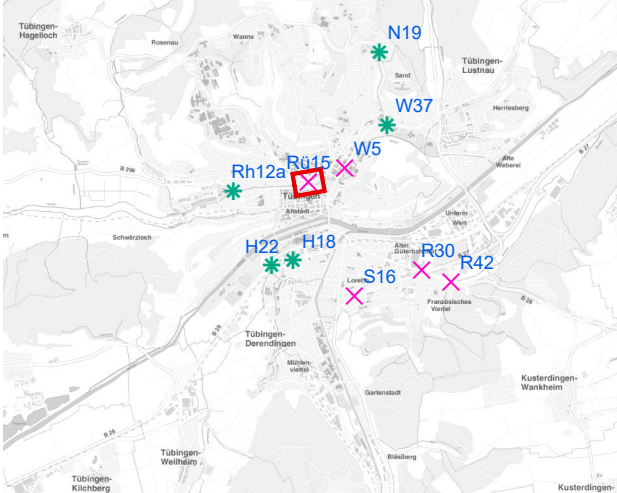

# Hängestelle W5 / Wilhelmstraße

Art: Seitenausleger; 2 Plakate

Lage im Stadtgebiet:

Foto:

Detailkarte:

# Hängestelle R42 / Reutlinger Straße

Art: Seitenausleger; 2 Plakate

Lage im Stadtgebiet:

Foto:

Detailkarte:

**Legende**

- ✕ Seitenausleger
- ✱ Mittigrahmen
- Laternenstandort

# Hängestelle Rü15 / Rümelinstraße

Art: Seitenausleger; 1 Plakate

Lage im Stadtgebiet:

Foto:

Detailkarte:

# Hängestelle Rh12a / Rheinlandstraße

Art: Mittigrahmen; 1 Plakate

Lage im Stadtgebiet:

Foto:

Detailkarte:

**Legende**

- ✕ Seitenausleger
- ✱ Mittigrahmen
- Laternenstandort