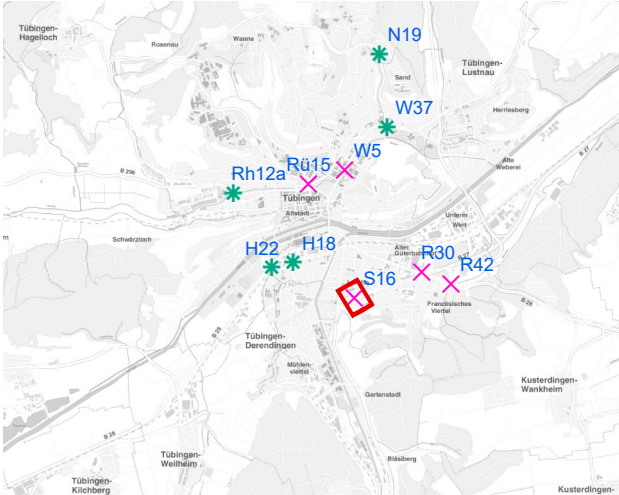

# Hängestelle N19 / Nordring

Art: Mittigrahmen; 1 Plakate

Lage im Stadtgebiet:

Foto:

Detailkarte:

**Legende**

- ✕ Seitenausleger
- \* Mittigrahmen
- Laternenstandort

# Hängestelle S16 / Stuttgarter Straße

Art: Seitenausleger; 2 Plakate

Lage im Stadtgebiet:

Foto:

Detailkarte:

# Hängestelle H18 / Hegelstraße

Art: Mittigrahmen; 1 Plakate

Lage im Stadtgebiet:

Foto:

Detailkarte:

# Hängestelle H22 / Hegelstraße

Art: Mittigrahmen; 1 Plakate

Lage im Stadtgebiet:

Foto:

Detailkarte: