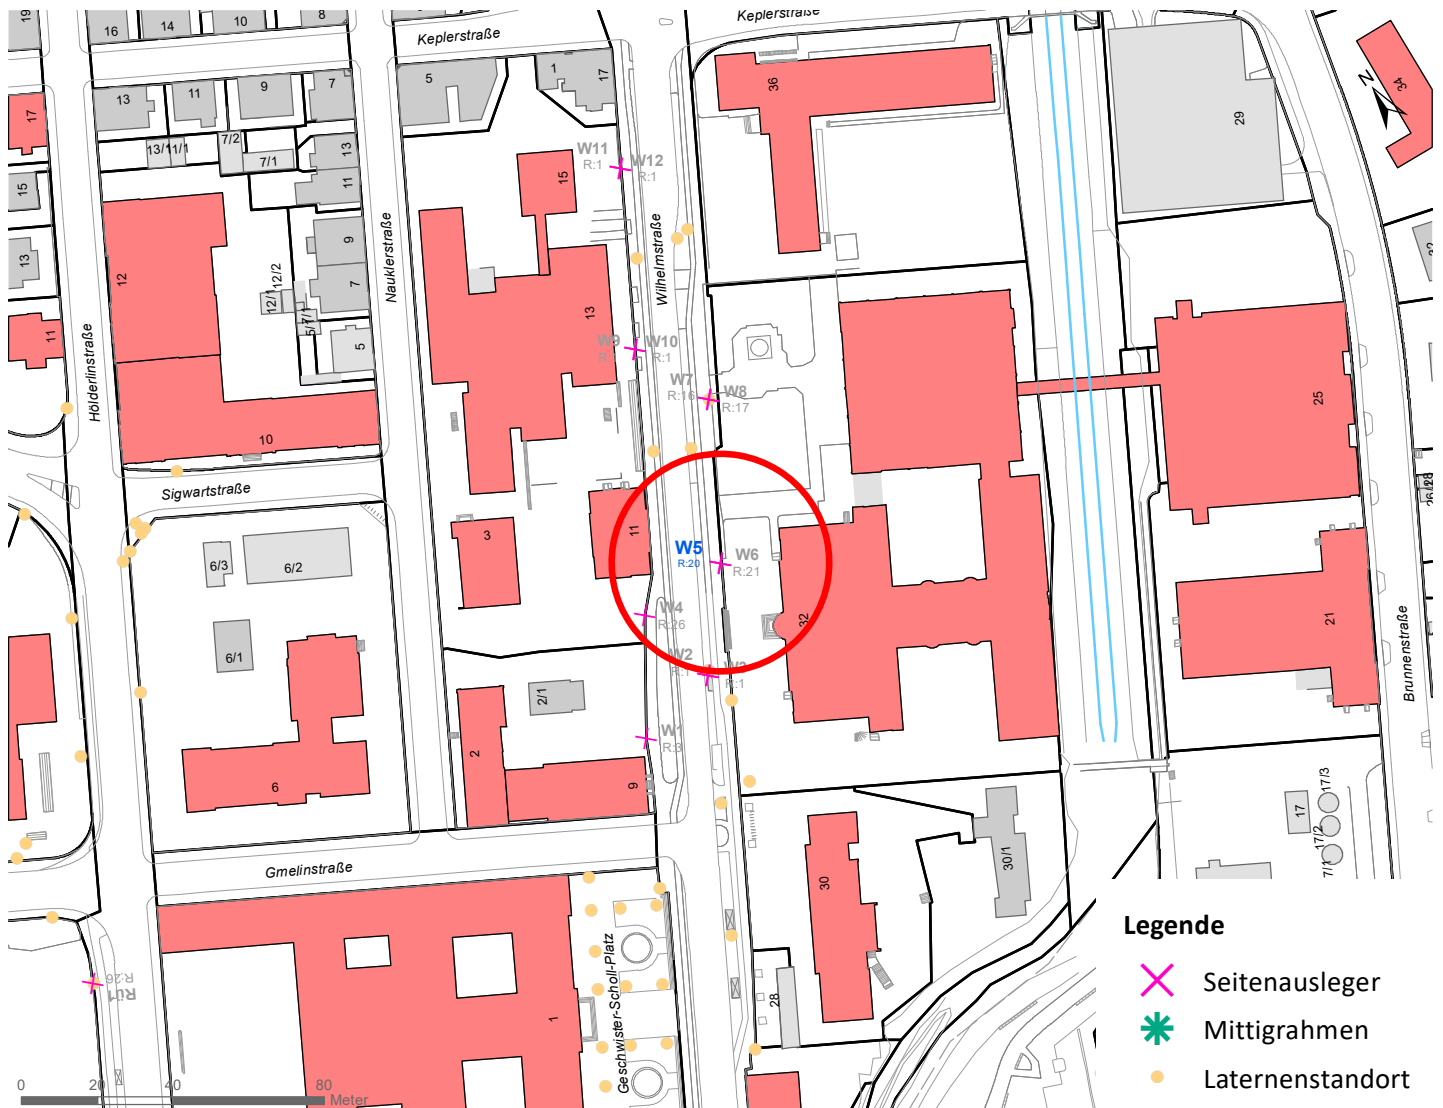

# Plakatstandorte: Route 20

14 Plakate; Gebühr pro Tag: 2,40 Euro

Hängestelle	Lage	Plakate	Gebühr in Euro
W5	Wilhelmstraße	2	0,30
W37	Wilhelmstraße	1	0,20
N19	Nordring	1	0,20
S16	Stuttgarter Straße	2	0,30
H18	Hegelstraße	1	0,20
H22	Hegelstraße	1	0,20
R30	Reutlinger Straße	2	0,30
R42	Reutlinger Straße	2	0,30
Rü15	Rümelinstraße	1	0,20
Rh12a	Rheinlandstraße	1	0,20

# Hängestelle W5 / Wilhelmstraße

Art: Seitenausleger; 2 Plakate

Lage im Stadtgebiet:

Foto:

Detailkarte:

# Hängestelle W37 / Wilhelmstraße

Art: Mittigrahmen; 1 Plakate

Lage im Stadtgebiet:

Foto:

Detailkarte:

# Hängestelle S16 / Stuttgarter Straße

Art: Seitenausleger; 2 Plakate

Lage im Stadtgebiet:

Foto:

Detailkarte: