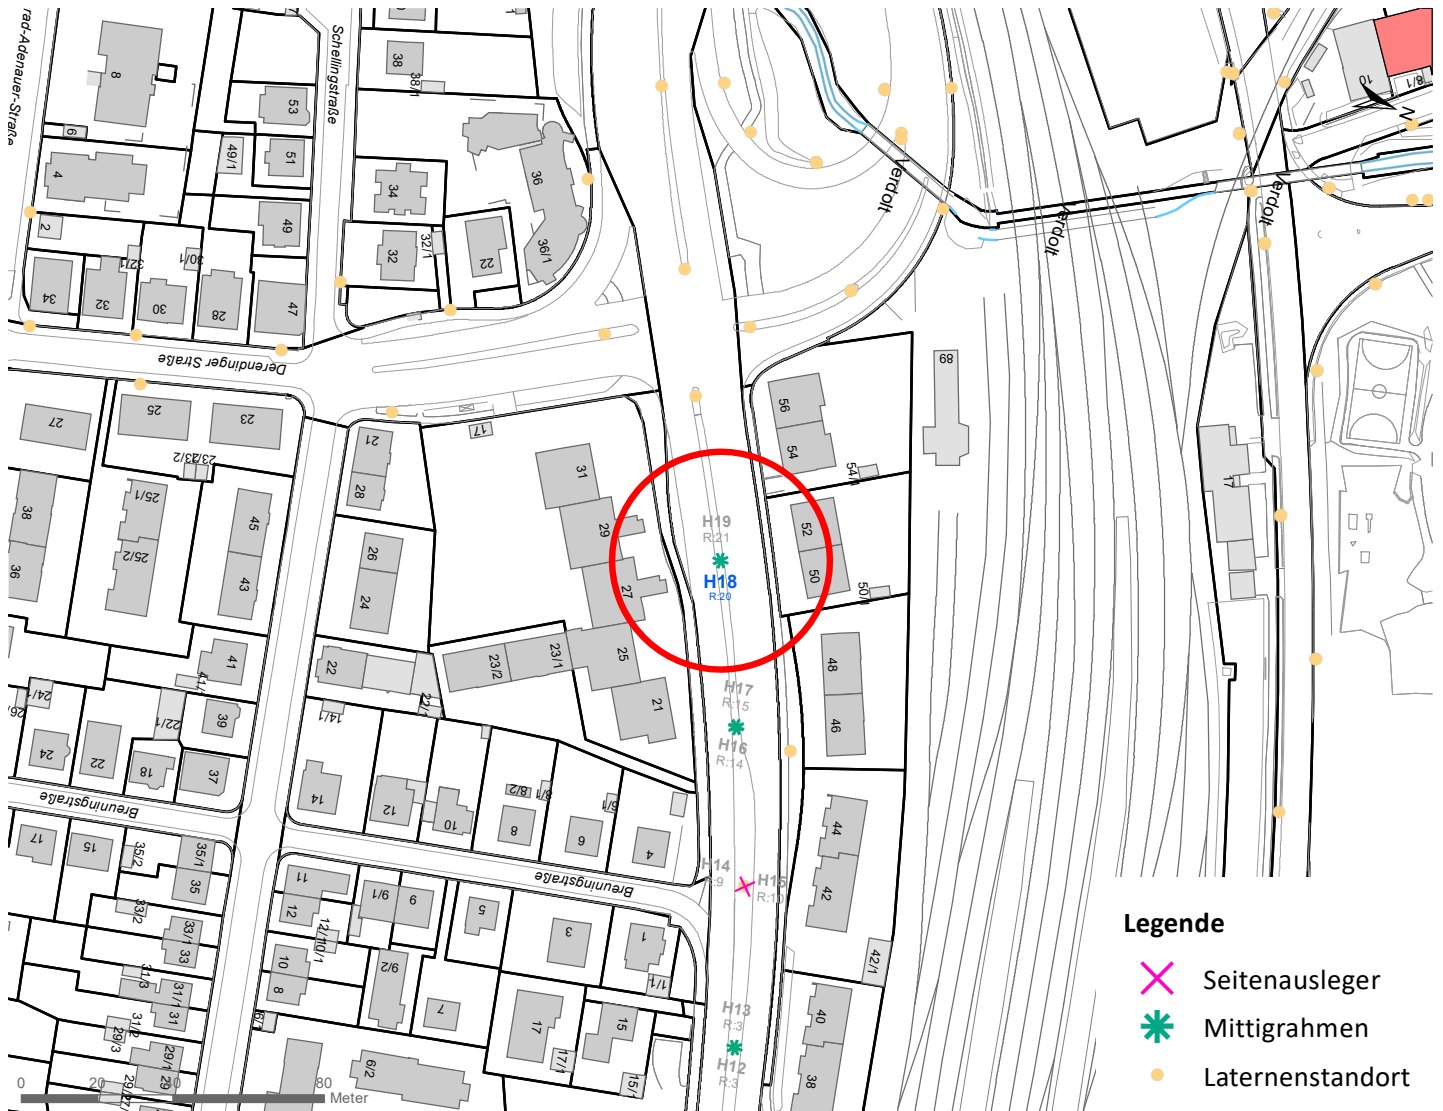

# Hängestelle W5 / Wilhelmstraße

Art: Seitenausleger; 2 Plakate

Lage im Stadtgebiet:

Foto:

Detailkarte:

# Hängestelle S16 / Stuttgarter Straße

Art: Seitenausleger; 2 Plakate

Lage im Stadtgebiet:

Foto:

Detailkarte:

# Hängestelle H18 / Hegelstraße

Art: Mittigrahmen; 1 Plakate

Lage im Stadtgebiet:

Foto:

Detailkarte:

# Hängestelle R30 / Reutlinger Straße

Art: Seitenausleger; 2 Plakate

Lage im Stadtgebiet:

Foto:

Detailkarte:

**Legende**

- ✕ Seitenausleger
- ✱ Mittigrahmen
- Laternenstandort