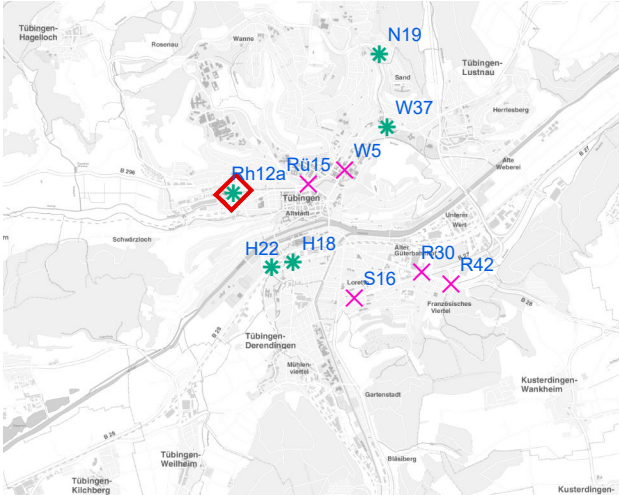

# Hängestelle W5 / Wilhelmstraße

Art: Seitenausleger; 2 Plakate

Lage im Stadtgebiet:

Foto:

Detailkarte:

# Hängestelle R42 / Reutlinger Straße

Art: Seitenausleger; 2 Plakate

Lage im Stadtgebiet:

Foto:

Detailkarte:

**Legende**

- ✕ Seitenausleger
- ✱ Mittigrahmen
- Laternenstandort

# Hängestelle Rü15 / Rümelinstraße

Art: Seitenausleger; 1 Plakate

Lage im Stadtgebiet:

Foto:

Detailkarte:

# Hängestelle Rh12a / Rheinlandstraße

Art: Mittigrahmen; 1 Plakate

Lage im Stadtgebiet:

Foto:

Detailkarte:

**Legende**

- ✕ Seitenausleger
- ✱ Mittigrahmen
- Laternenstandort