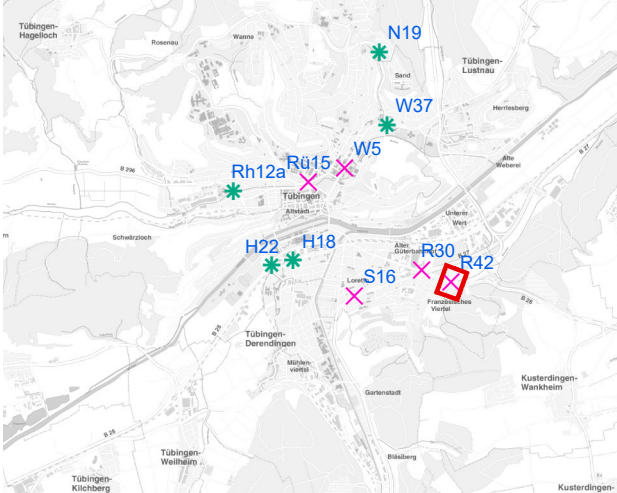

# Hängestelle R30 / Reutlinger Straße

Art: Seitenausleger; 2 Plakate

Lage im Stadtgebiet:

Foto:

Detailkarte:

**Legende**

- ✕ Seitenausleger
- ✱ Mittigrahmen
- Laternenstandort

# Hängestelle R42 / Reutlinger Straße

Art: Seitenausleger; 2 Plakate

Lage im Stadtgebiet:

Foto:

Detailkarte:

**Legende**

- ✕ Seitenausleger
- ✱ Mittigrahmen
- Laternenstandort

# Hängestelle Rü15 / Rümelinstraße

Art: Seitenausleger; 1 Plakate

Lage im Stadtgebiet:

Foto:

Detailkarte:

# Hängestelle Rh12a / Rheinlandstraße

Art: Mittigrahmen; 1 Plakate

Lage im Stadtgebiet:

Foto:

Detailkarte:

**Legende**

- ✕ Seitenausleger
- ✱ Mittigrahmen
- Laternenstandort