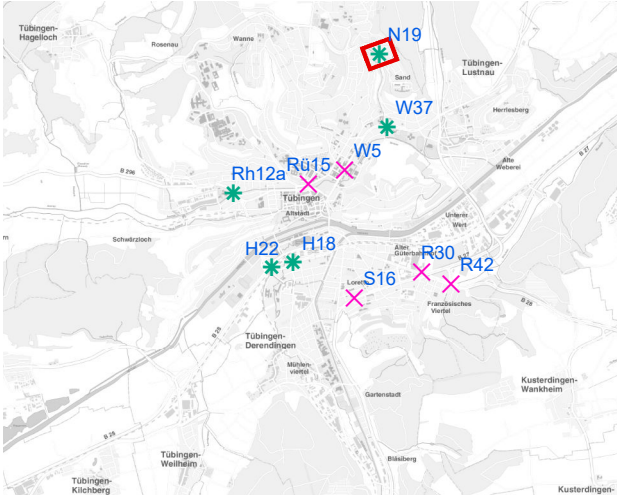

# Hängestelle W5 / Wilhelmstraße

Art: Seitenausleger; 2 Plakate

Lage im Stadtgebiet:

Foto:

Detailkarte:

# Hängestelle N19 / Nordring

Art: Mittigrahmen; 1 Plakate

Lage im Stadtgebiet:

Foto:

Detailkarte:

**Legende**

- ✕ Seitenausleger
- \* Mittigrahmen
- Laternenstandort

# Hängestelle S16 / Stuttgarter Straße

Art: Seitenausleger; 2 Plakate

Lage im Stadtgebiet:

Foto:

Detailkarte:

# Hängestelle H18 / Hegelstraße

Art: Mittigrahmen; 1 Plakate

Lage im Stadtgebiet:

Foto:

Detailkarte: