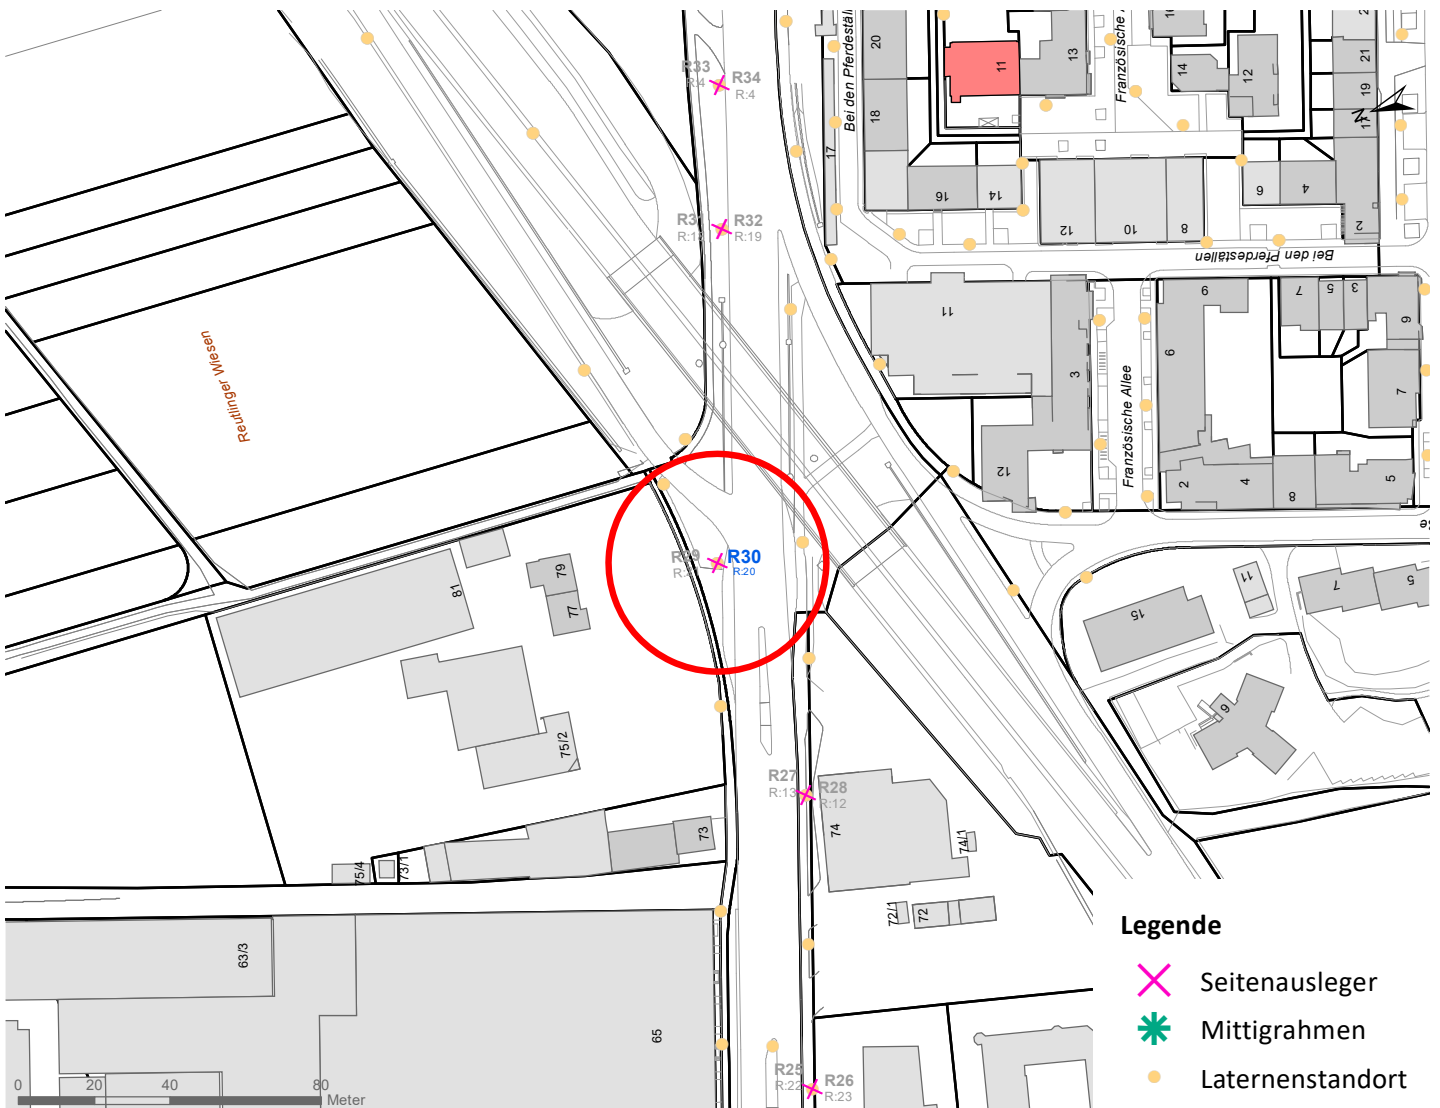

# Hängestelle W5 / Wilhelmstraße

Art: Seitenausleger; 2 Plakate

Lage im Stadtgebiet:

Foto:

Detailkarte:

# Hängestelle H22 / Hegelstraße

Art: Mittigrahmen; 1 Plakate

Lage im Stadtgebiet:

Foto:

Detailkarte:

# Hängestelle R30 / Reutlinger Straße

Art: Seitenausleger; 2 Plakate

Lage im Stadtgebiet:

Foto:

Detailkarte:

**Legende**

- ✕ Seitenausleger
- ✱ Mittigrahmen
- Laternenstandort

# Hängestelle R42 / Reutlinger Straße

Art: Seitenausleger; 2 Plakate

Lage im Stadtgebiet:

Foto:

Detailkarte:

**Legende**

- ✕ Seitenausleger
- ✱ Mittigrahmen
- Laternenstandort