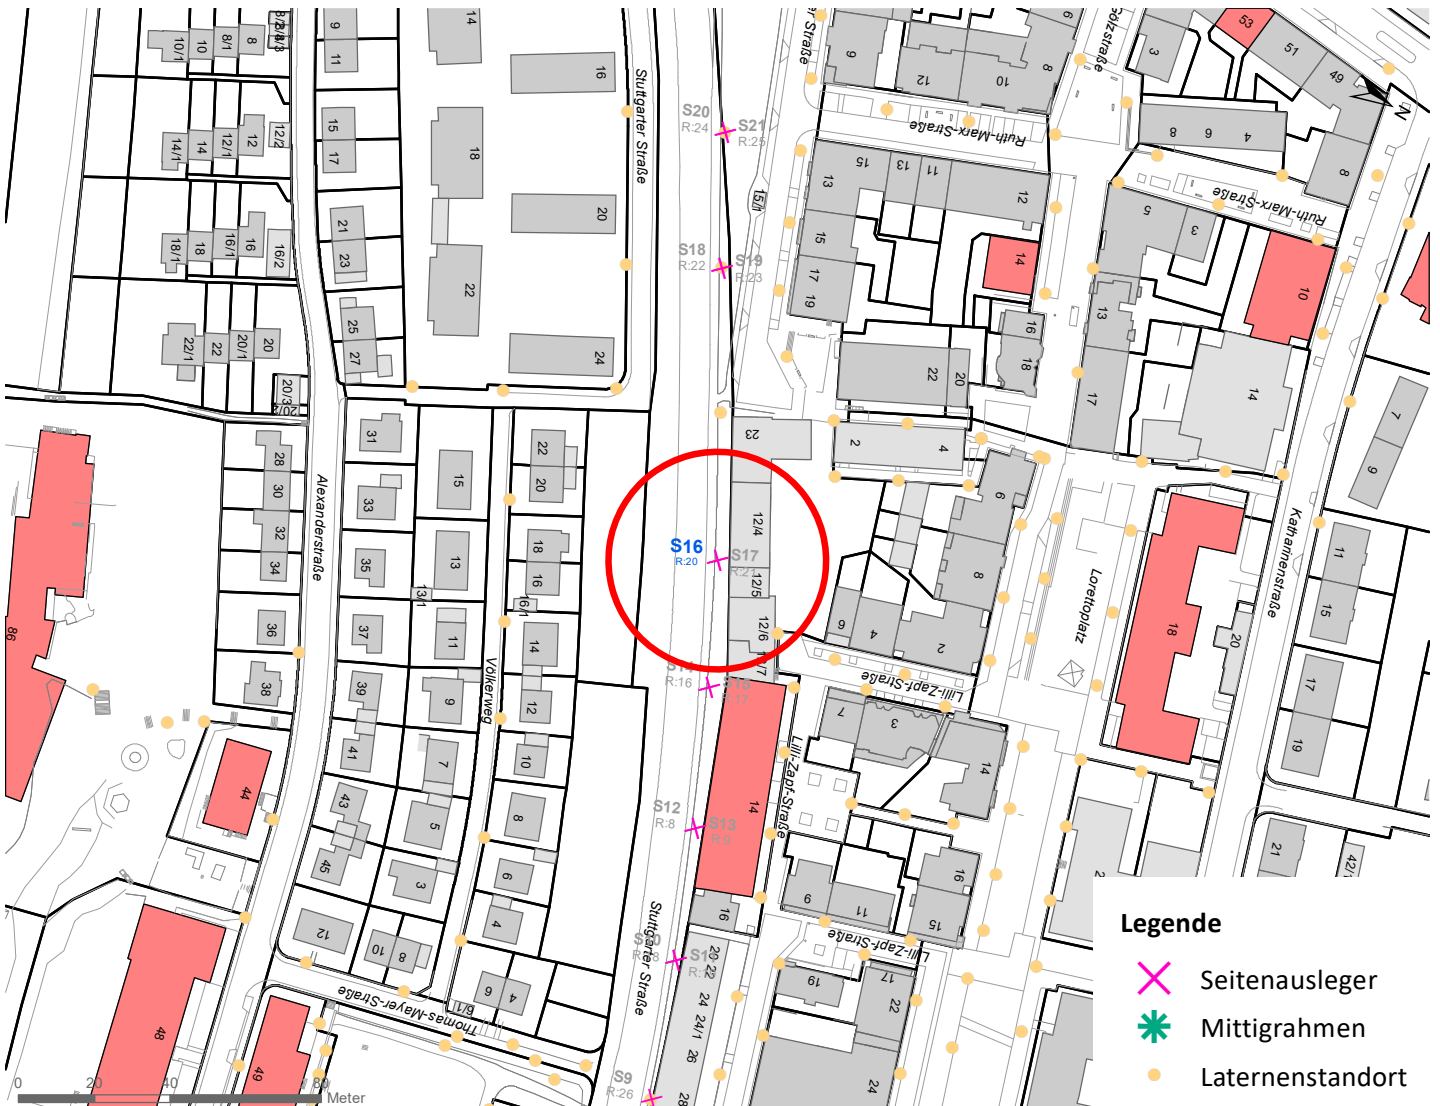

# Hängestelle W5 / Wilhelmstraße

Art: Seitenausleger; 2 Plakate

Lage im Stadtgebiet:

Foto:

Detailkarte:

# Hängestelle N19 / Nordring

Art: Mittigrahmen; 1 Plakate

Lage im Stadtgebiet:

Foto:

Detailkarte:

**Legende**

- ✕ Seitenausleger
- \* Mittigrahmen
- Laternenstandort

# Hängestelle S16 / Stuttgarter Straße

Art: Seitenausleger; 2 Plakate

Lage im Stadtgebiet:

Foto:

Detailkarte:

# Hängestelle H18 / Hegelstraße

Art: Mittigrahmen; 1 Plakate

Lage im Stadtgebiet:

Foto:

Detailkarte: