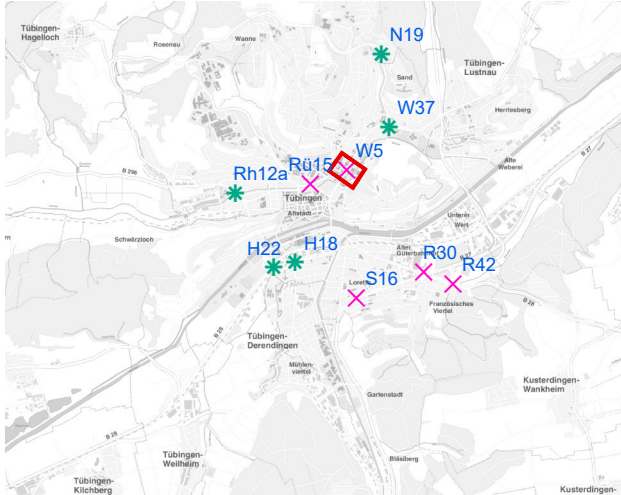

# Plakatstandorte: Route 20

14 Plakate; Gebühr pro Tag: 2,40 Euro

Hängestelle	Lage	Plakate	Gebühr in Euro
W5	Wilhelmstraße	2	0,30
W37	Wilhelmstraße	1	0,20
N19	Nordring	1	0,20
S16	Stuttgarter Straße	2	0,30
H18	Hegelstraße	1	0,20
H22	Hegelstraße	1	0,20
R30	Reutlinger Straße	2	0,30
R42	Reutlinger Straße	2	0,30
Rü15	Rümelinstraße	1	0,20
Rh12a	Rheinlandstraße	1	0,20

# Hängestelle W5 / Wilhelmstraße

Art: Seitenausleger; 2 Plakate

Lage im Stadtgebiet:

Foto:

Detailkarte:

# Hängestelle W37 / Wilhelmstraße

Art: Mittigrahmen; 1 Plakate

Lage im Stadtgebiet:

Foto:

Detailkarte:

# Hängestelle S16 / Stuttgarter Straße

Art: Seitenausleger; 2 Plakate

Lage im Stadtgebiet:

Foto:

Detailkarte: