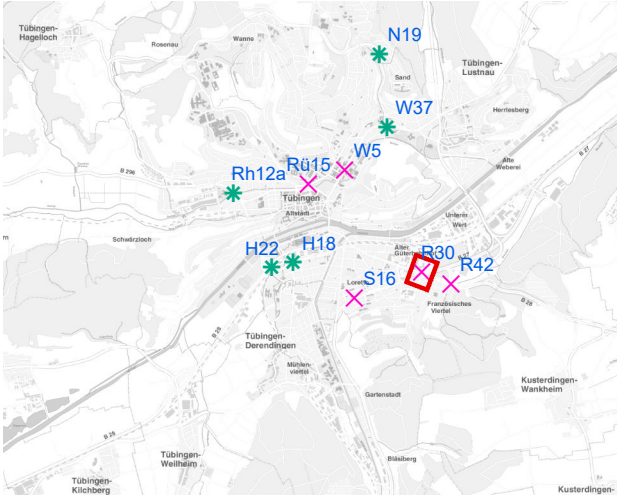

# Hängestelle W5 / Wilhelmstraße

Art: Seitenausleger; 2 Plakate

Lage im Stadtgebiet:

Foto:

Detailkarte:

# Hängestelle H22 / Hegelstraße

Art: Mittigrahmen; 1 Plakate

Lage im Stadtgebiet:

Foto:

Detailkarte:

# Hängestelle R30 / Reutlinger Straße

Art: Seitenausleger; 2 Plakate

Lage im Stadtgebiet:

Foto:

Detailkarte:

**Legende**

- ✕ Seitenausleger
- ✱ Mittigrahmen
- Laternenstandort

# Hängestelle R42 / Reutlinger Straße

Art: Seitenausleger; 2 Plakate

Lage im Stadtgebiet:

Foto:

Detailkarte:

**Legende**

- ✕ Seitenausleger
- ✱ Mittigrahmen
- Laternenstandort