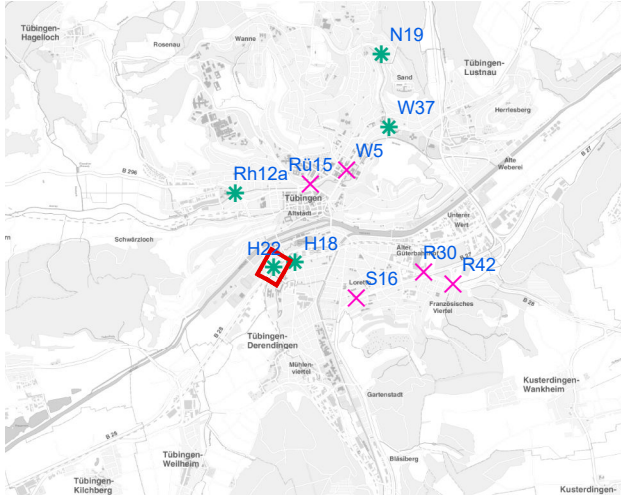

# Hängestelle W5 / Wilhelmstraße

Art: Seitenausleger; 2 Plakate

Lage im Stadtgebiet:

Foto:

Detailkarte:

# Hängestelle H18 / Hegelstraße

Art: Mittigrahmen; 1 Plakate

Lage im Stadtgebiet:

Foto:

Detailkarte:

# Hängestelle H22 / Hegelstraße

Art: Mittigrahmen; 1 Plakate

Lage im Stadtgebiet:

Foto:

Detailkarte:

# Hängestelle R30 / Reutlinger Straße

Art: Seitenausleger; 2 Plakate

Lage im Stadtgebiet:

Foto:

Detailkarte:

**Legende**

- ✕ Seitenausleger
- ✱ Mittigrahmen
- Laternenstandort