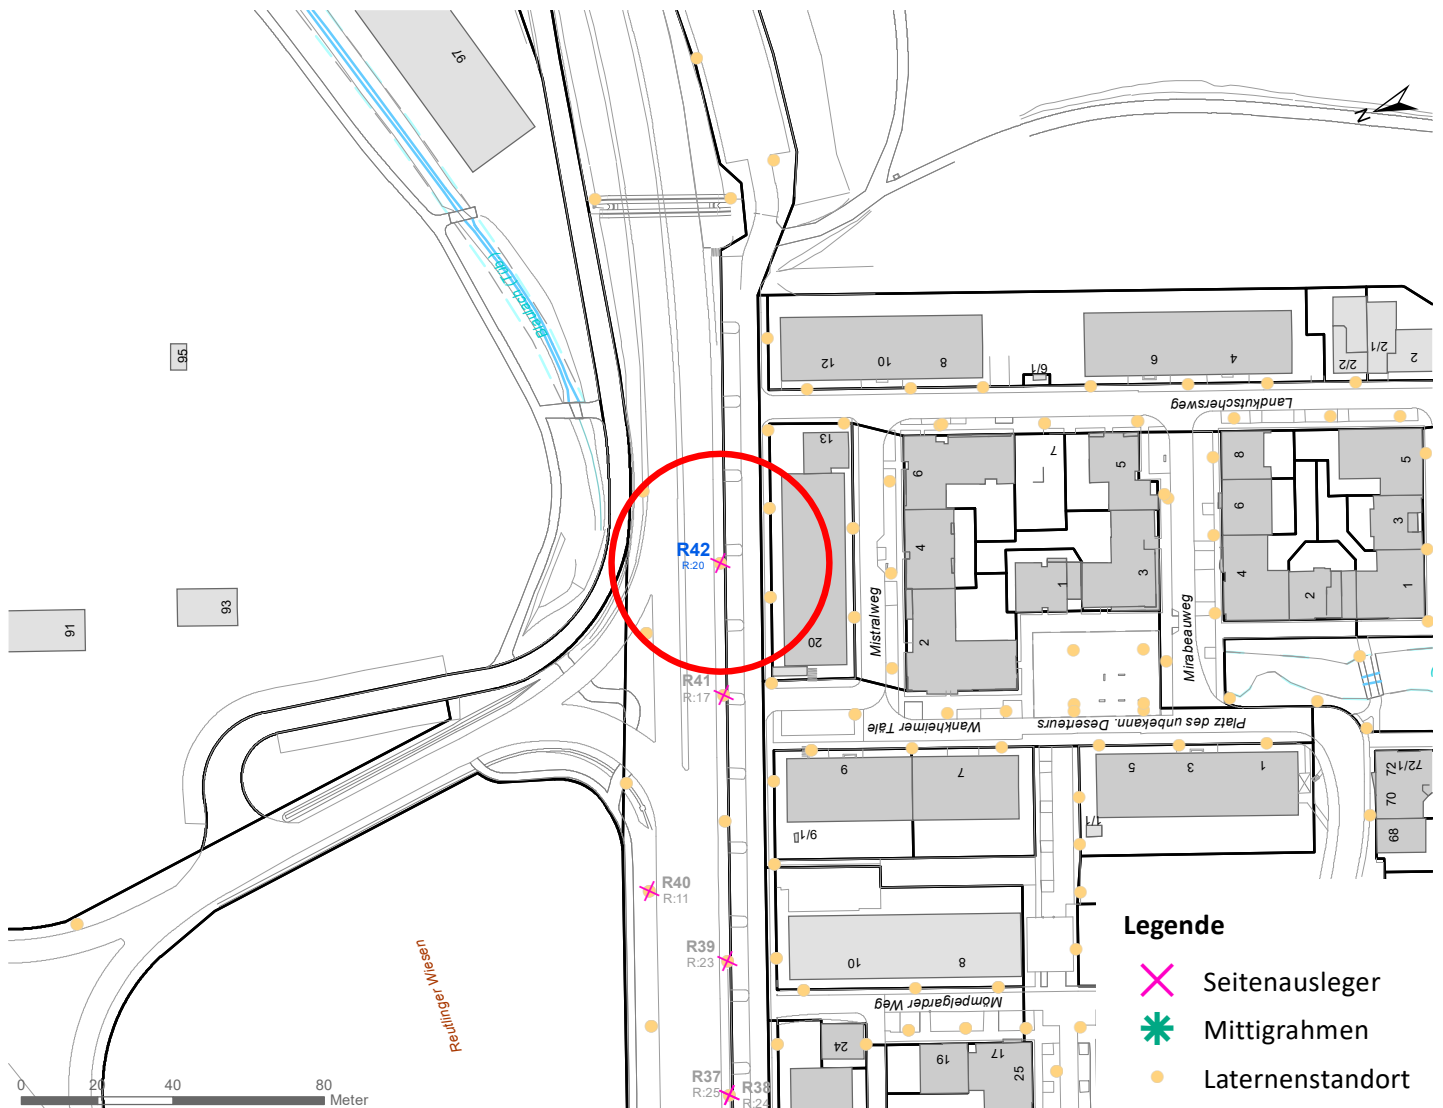

# Hängestelle W5 / Wilhelmstraße

Art: Seitenausleger; 2 Plakate

Lage im Stadtgebiet:

Foto:

Detailkarte:

# Hängestelle R30 / Reutlinger Straße

Art: Seitenausleger; 2 Plakate

Lage im Stadtgebiet:

Foto:

Detailkarte:

**Legende**

- ✕ Seitenausleger
- ✱ Mittigrahmen
- Laternenstandort

# Hängestelle R42 / Reutlinger Straße

Art: Seitenausleger; 2 Plakate

Lage im Stadtgebiet:

Foto:

Detailkarte:

**Legende**

- ✕ Seitenausleger
- ✱ Mittigrahmen
- Laternenstandort

# Hängestelle Rü15 / Rümelinstraße

Art: Seitenausleger; 1 Plakate

Lage im Stadtgebiet:

Foto:

Detailkarte: