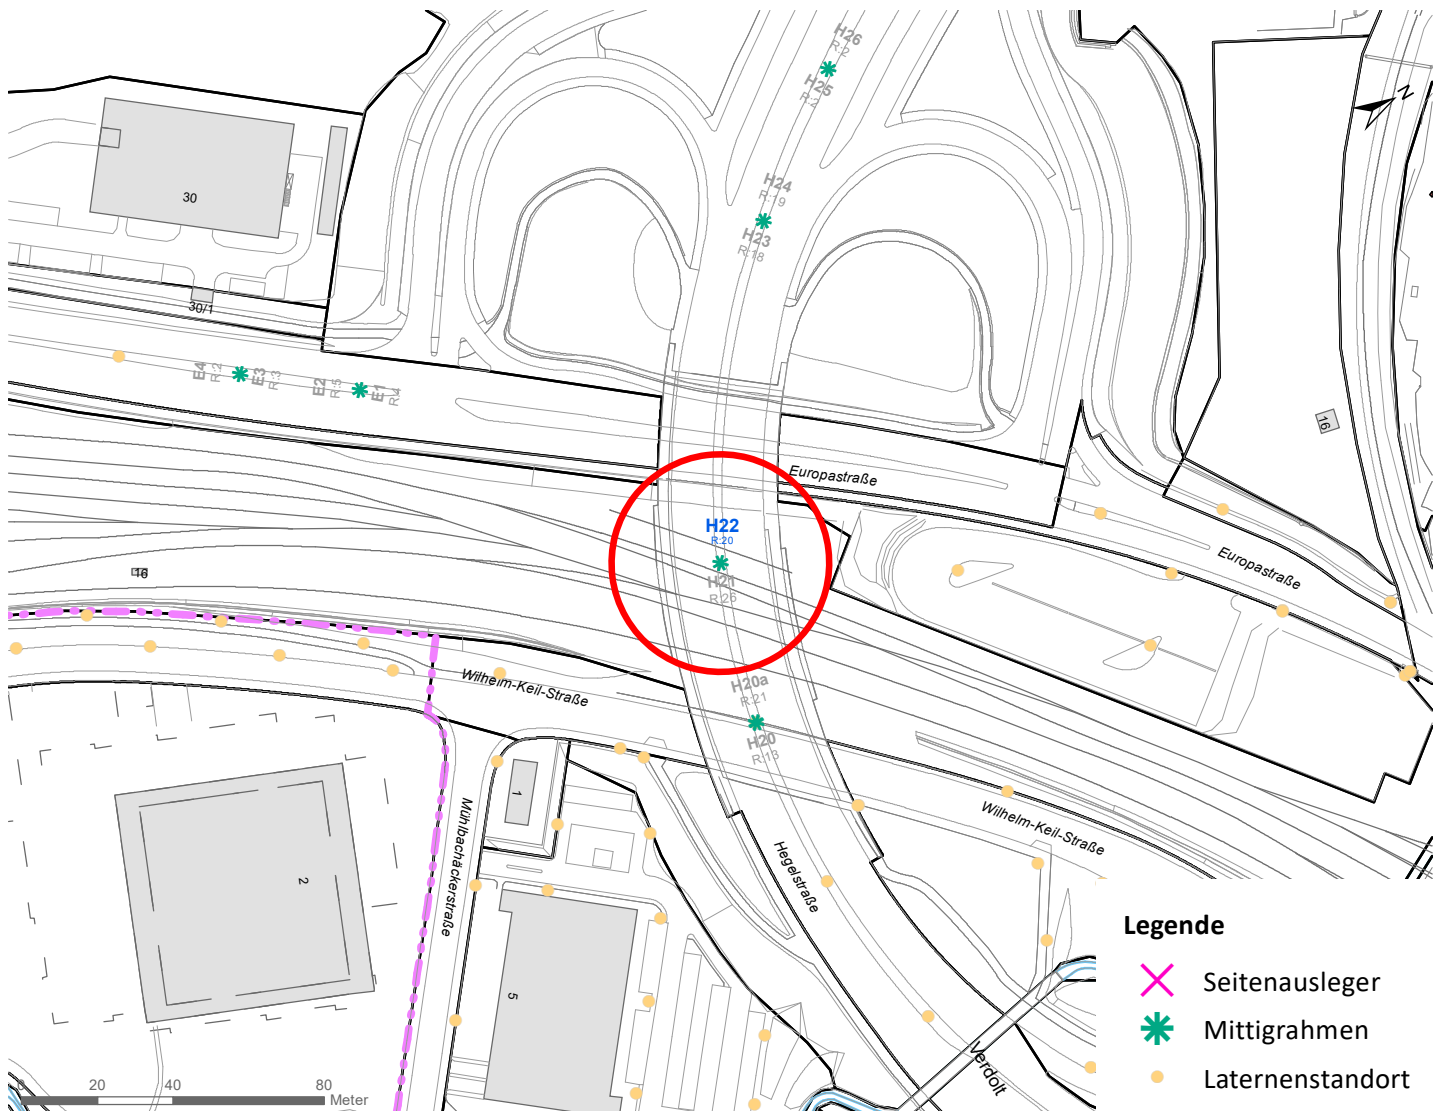

# Hängestelle W5 / Wilhelmstraße

Art: Seitenausleger; 2 Plakate

Lage im Stadtgebiet:

Foto:

Detailkarte:

# Hängestelle H18 / Hegelstraße

Art: Mittigrahmen; 1 Plakate

Lage im Stadtgebiet:

Foto:

Detailkarte:

# Hängestelle H22 / Hegelstraße

Art: Mittigrahmen; 1 Plakate

Lage im Stadtgebiet:

Foto:

Detailkarte:

# Hängestelle R30 / Reutlinger Straße

Art: Seitenausleger; 2 Plakate

Lage im Stadtgebiet:

Foto:

Detailkarte:

**Legende**

- ✕ Seitenausleger
- ✱ Mittigrahmen
- Laternenstandort