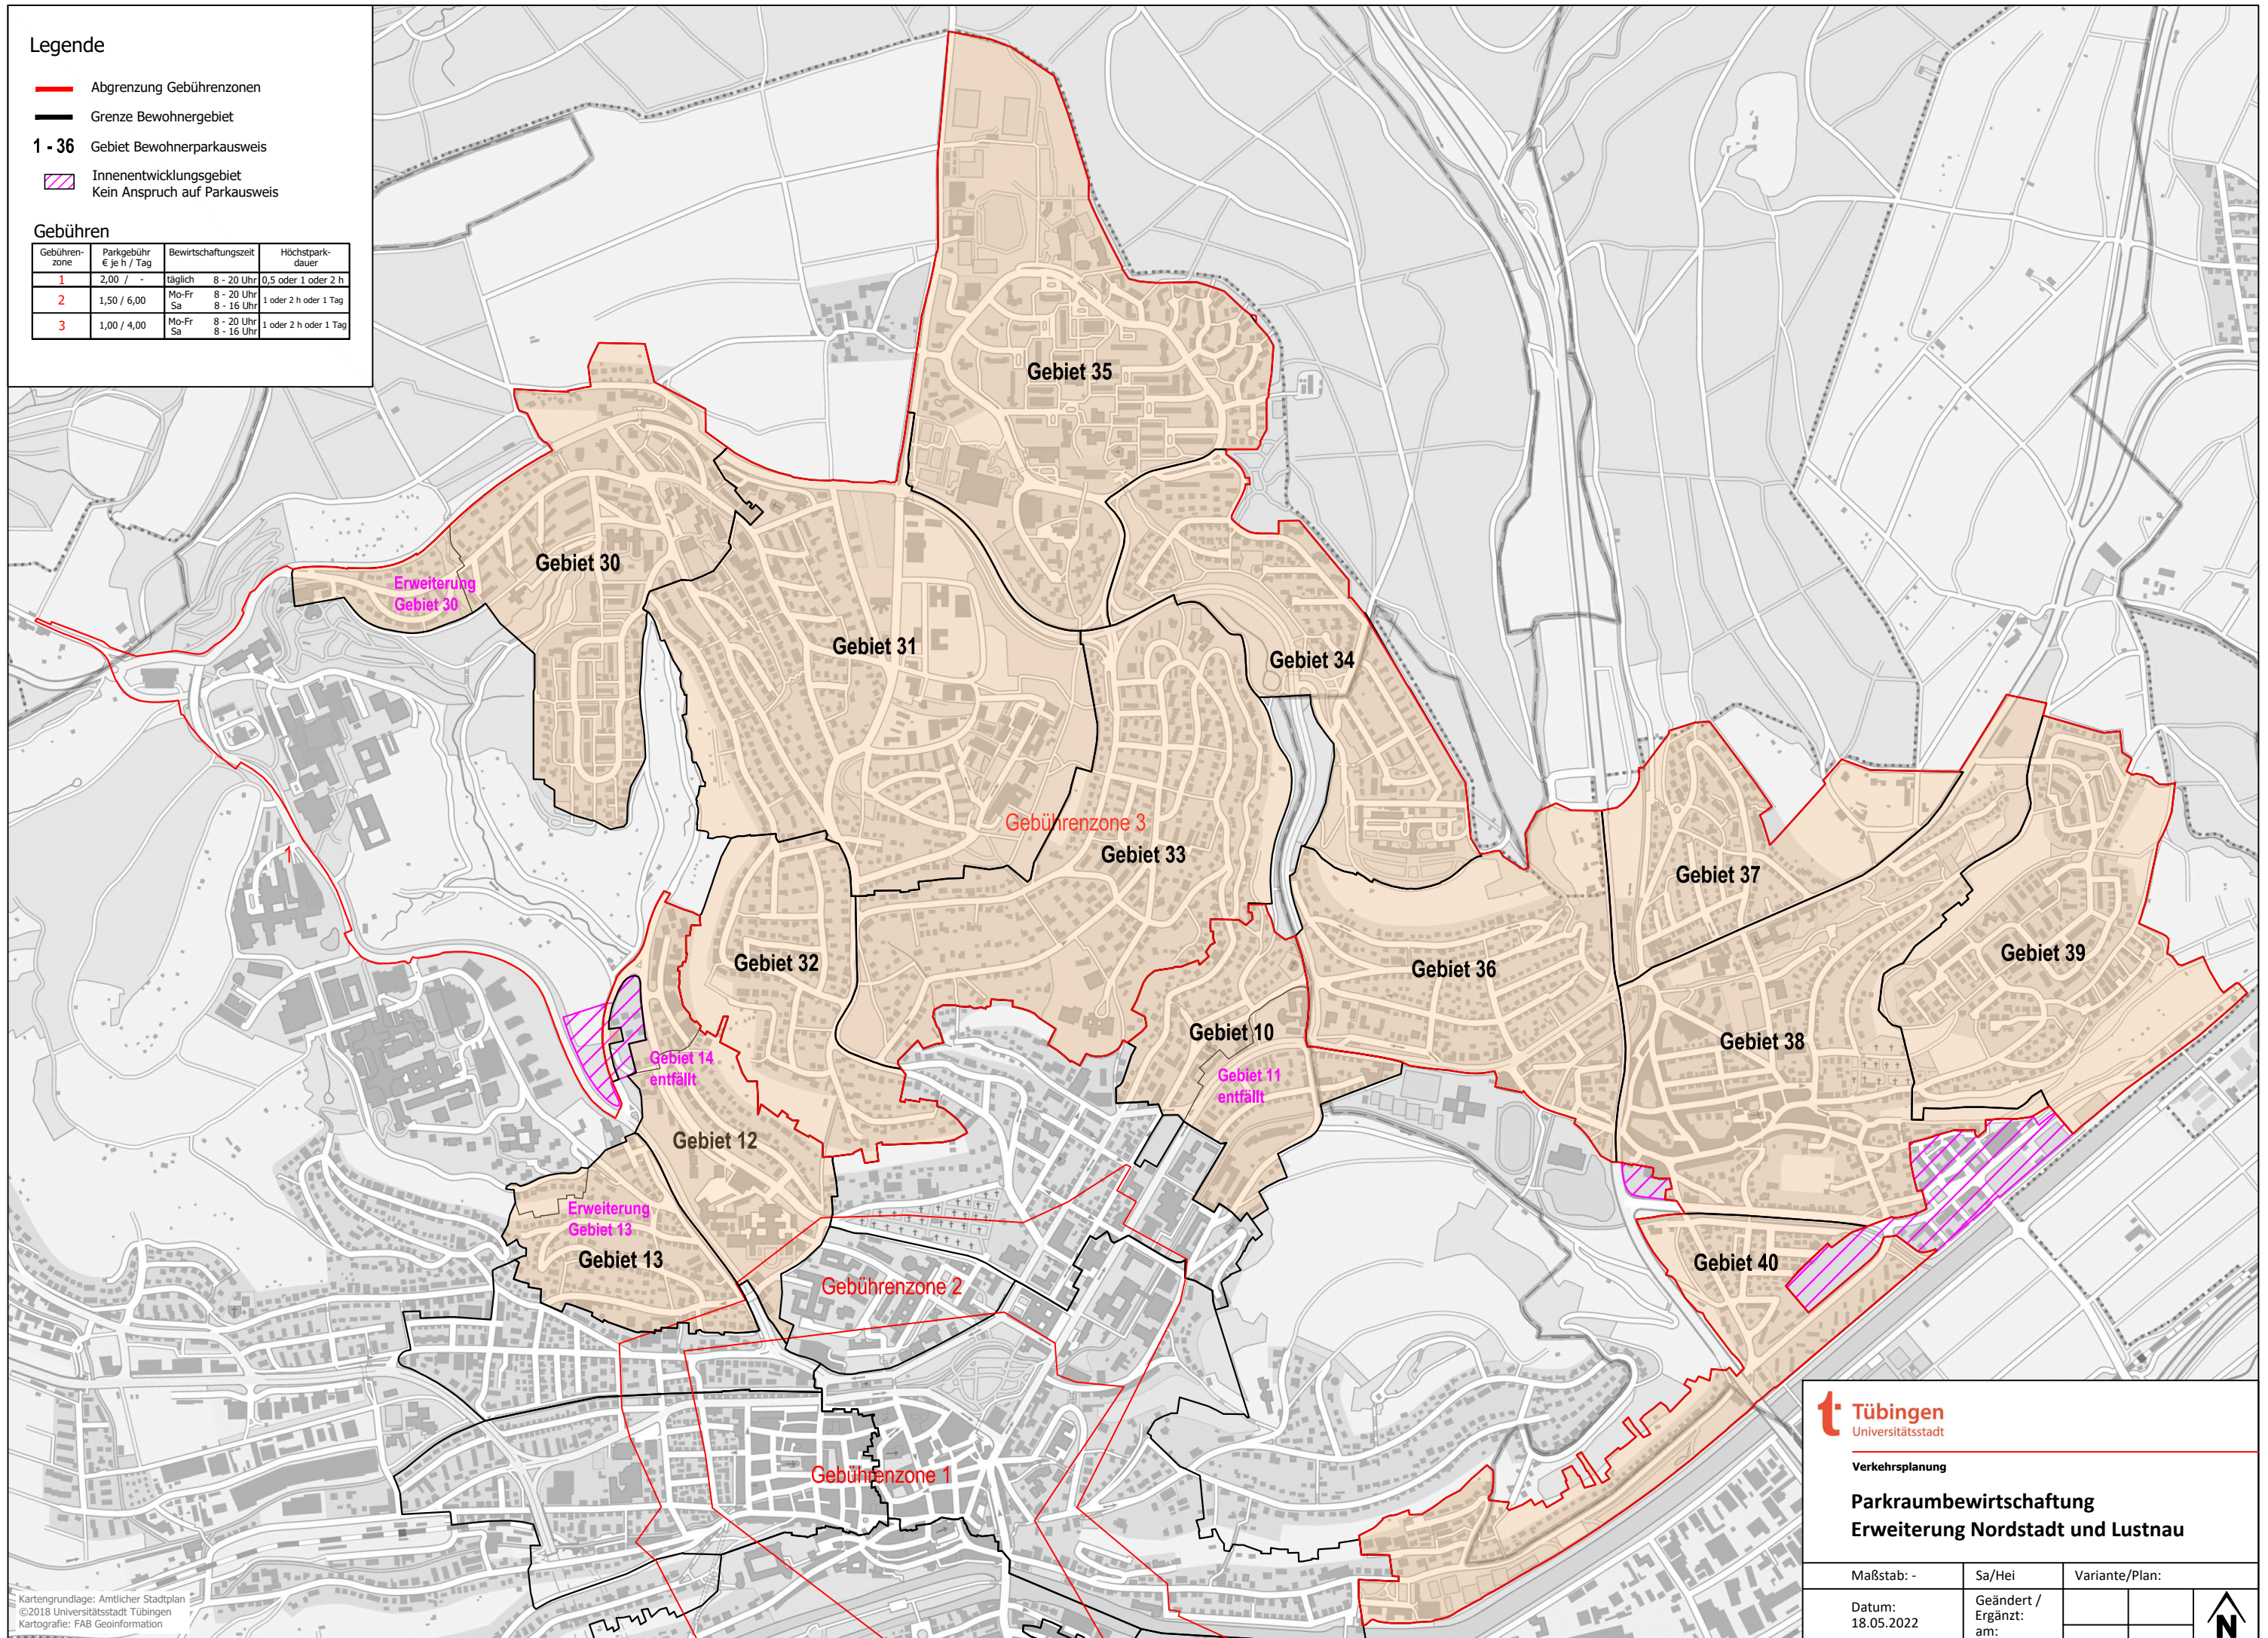

Legende

- Abgrenzung Gebührenzonen
- Grenze Bewohnergebiet
- **1 - 36** Gebiet Bewohnerparkausweis
- Innenentwicklungsgebiet
  Kein Anspruch auf Parkausweis

Gebühren

Gebührenzone	Parkgebühr € je h / Tag	Bewirtschaftungszeit	Höchstparkdauer
1	2,00 / -	täglich 8 - 20 Uhr	0,5 oder 1 oder 2 h
2	1,50 / 6,00	Mo-Fr 8 - 20 Uhr Sa 8 - 16 Uhr	1 oder 2 h oder 1 Tag
3	1,00 / 4,00	Mo-Fr 8 - 20 Uhr Sa 8 - 16 Uhr	1 oder 2 h oder 1 Tag

R:\AG-Verkehrsplanung\02_Stadttellübergreifend\Parken\PRB\03_Plane\PRB_CAD\SonderPläne\Gebührenzonen\2022\05_18_PRB-Gebührenzone\Nordstadt-Lustnau.dwg

Tübingen
Universitätsstadt

Verkehrsplanung

**Parkraumbewirtschaftung
Erweiterung Nordstadt und Lustnau**

Maßstab: -	Sa/Hei	Variante/Plan:
Datum: 18.05.2022	Geändert / Ergänzt: am: