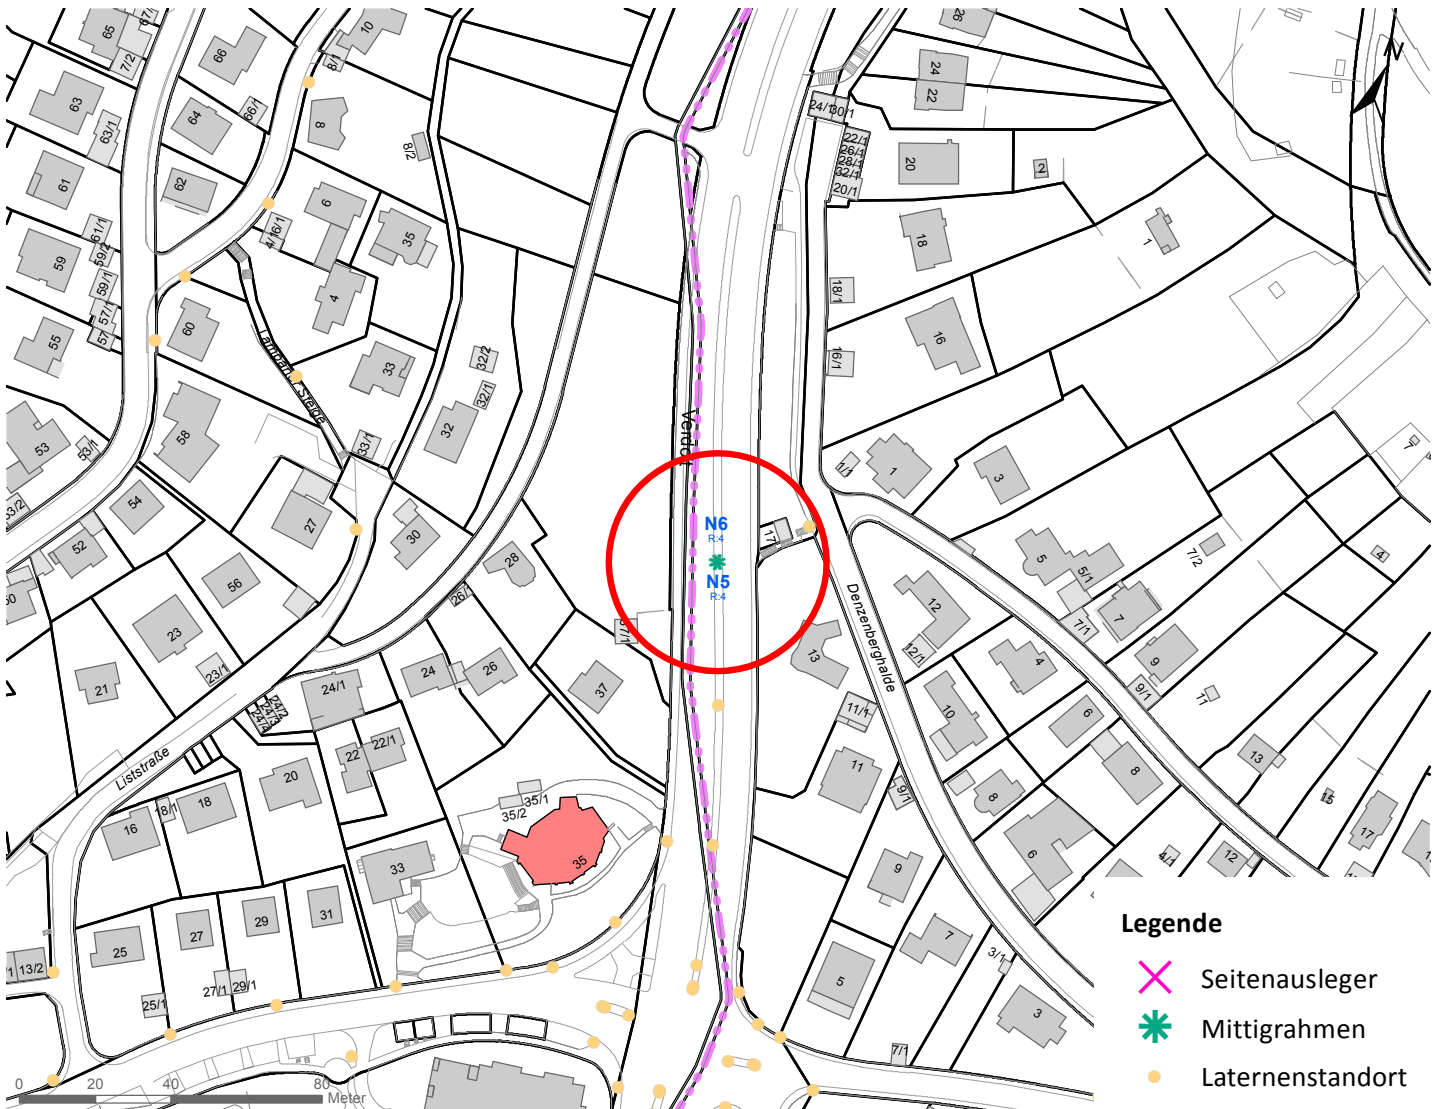

Plakatstandorte: Route 4

33 Plakate; Gebühr pro Tag: 5,30 Euro

Hängestelle	Lage	Plakate	Gebühr in Euro
W23	Wilhelmstraße	2	0,30
W24	Wilhelmstraße	2	0,30
N5	Nordring	1	0,20
N6	Nordring	1	0,20
S7	Stuttgarter Straße	2	0,30
S8	Stuttgarter Straße	2	0,30
E1	Europastraße	1	0,20
H10	Hegelstraße	1	0,20
H11	Hegelstraße	1	0,20
R33	Reutlinger Straße	2	0,30

Hängestelle W23 / Wilhelmstraße

Art: Seitenausleger; 2 Plakate

Lage im Stadtgebiet:

Foto:

Detailkarte:

Hängestelle W24 / Wilhelmstraße

Art: Seitenausleger; 2 Plakate

Lage im Stadtgebiet:

Foto:

Detailkarte:

Legende

- ✕ Seitenausleger
- ✱ Mittigrahmen
- Laternenstandort

Hängestelle N5 / Nordring

Art: Mittigrahmen; 1 Plakate

Lage im Stadtgebiet:

Foto:

Detailkarte:

Legende

- ✕ Seitenausleger
- ✱ Mittigrahmen
- Laternenstandort

Hängestelle N6 / Nordring

Art: Mittigrahmen; 1 Plakate

Lage im Stadtgebiet:

Foto:

Detailkarte: