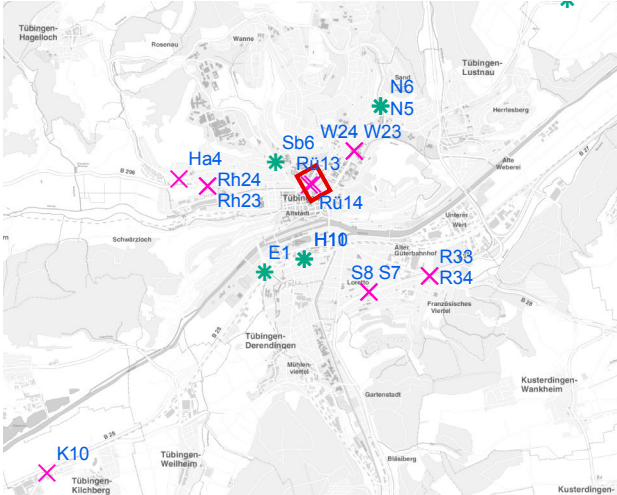

Hängestelle R34 / Reutlinger Straße

Art: Seitenausleger; 2 Plakate

Lage im Stadtgebiet:

Foto:

Detailkarte:

Hängestelle Sb6 / Schnarrenbergstraße

Art: Mittigrahmen; 1 Plakate

Lage im Stadtgebiet:

Foto:

Detailkarte:

Hängestelle Rü13 / Rümelinstraße

Art: Seitenausleger; 2 Plakate

Lage im Stadtgebiet:

Foto:

Detailkarte:

Legende

- ✕ Seitenausleger
- ✱ Mittigrahmen
- Laternenstandort

Hängestelle Rü14 / Rümelinstraße

Art: Seitenausleger; 2 Plakate

Lage im Stadtgebiet:

Foto:

Detailkarte:

Hängestelle Rh23 / Rheinlandstraße

Art: Seitenausleger; 2 Plakate

Lage im Stadtgebiet:

Foto:

Detailkarte:

Hängestelle Rh24 / Rheinlandstraße

Art: Seitenausleger; 2 Plakate

Lage im Stadtgebiet:

Foto:

Detailkarte: