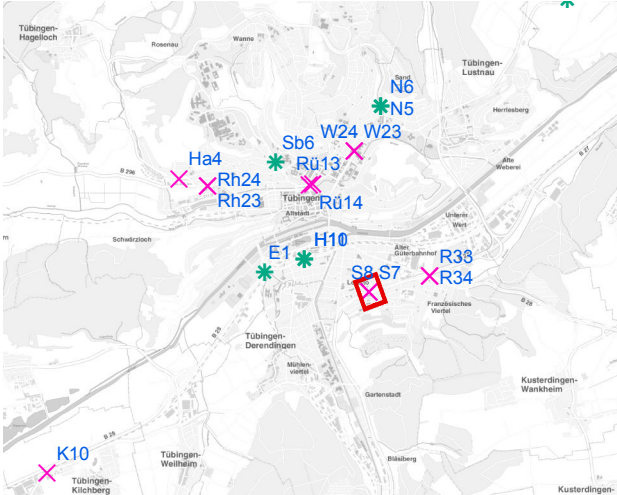

Detailkarte:

Legende

- ✕ Seitenausleger
- ✱ Mittigrahmen
- Laternenstandort

Hängestelle N6 / Nordring

Art: Mittigrahmen; 1 Plakate

Lage im Stadtgebiet:

Foto:

Detailkarte:

Legende

- ✕ Seitenausleger
- ✱ Mittigrahmen
- Laternenstandort

Hängestelle S7 / Stuttgarter Straße

Art: Seitenausleger; 2 Plakate

Lage im Stadtgebiet:

Foto:

Detailkarte:

Hängestelle S8 / Stuttgarter Straße

Art: Seitenausleger; 2 Plakate

Lage im Stadtgebiet:

Foto:

Detailkarte:

Hängestelle E1 / Europastraße

Art: Mittigrahmen; 1 Plakate

Lage im Stadtgebiet:

Foto:

Detailkarte:

Hängestelle H10 / Hegelstraße

Art: Mittigrahmen; 1 Plakate

Lage im Stadtgebiet:

Foto:

Detailkarte:

Hängestelle H11 / Hegelstraße

Art: Mittigrahmen; 1 Plakate