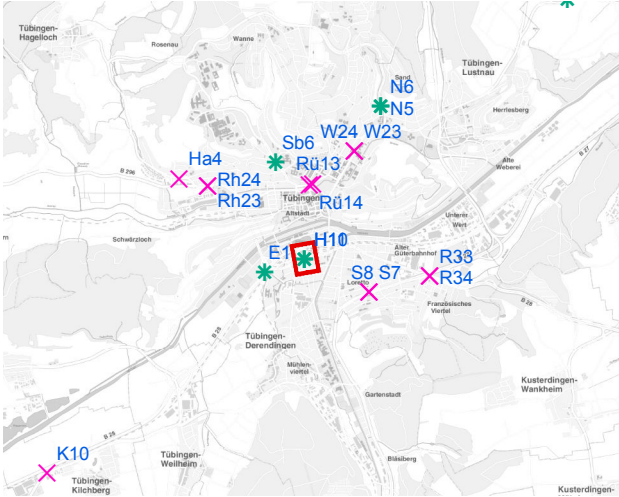

Hängestelle W23 / Wilhelmstraße

Art: Seitenausleger; 2 Plakate

Lage im Stadtgebiet:

Foto:

Detailkarte:

Hängestelle W24 / Wilhelmstraße

Art: Seitenausleger; 2 Plakate

Lage im Stadtgebiet:

Art: Seitenausleger; 2 Plakate

Lage im Stadtgebiet:

Foto:

Detailkarte:

Hängestelle E1 / Europastraße

Art: Mittigrahmen; 1 Plakate

Lage im Stadtgebiet:

Foto:

Detailkarte:

Hängestelle H10 / Hegelstraße

Art: Mittigrahmen; 1 Plakate

Lage im Stadtgebiet:

Foto:

Detailkarte:

Hängestelle H11 / Hegelstraße

Art: Mittigrahmen; 1 Plakate

Lage im Stadtgebiet:

Foto:

Detailkarte:

Hängestelle R33 / Reutlinger Straße

Art: Seitenausleger; 2 Plakate

Lage im Stadtgebiet:

Foto:

Detailkarte: