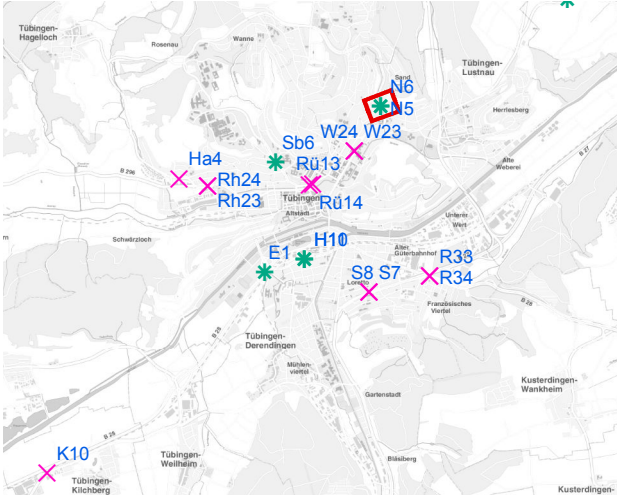

Foto:

Detailkarte:

Legende

- ✕ Seitenausleger
- ✱ Mittigrahmen
- Laternenstandort

Hängestelle N5 / Nordring

Art: Mittigrahmen; 1 Plakate

Lage im Stadtgebiet:

Foto:

Detailkarte:

Legende

- ✕ Seitenausleger
- ✱ Mittigrahmen
- Laternenstandort

Hängestelle N6 / Nordring

Art: Mittigrahmen; 1 Plakate

Lage im Stadtgebiet:

Foto:

Detailkarte:

Legende

- ✕ Seitenausleger
- ✱ Mittigrahmen
- Laternenstandort

Hängestelle S7 / Stuttgarter Straße

Art: Seitenausleger; 2 Plakate

Lage im Stadtgebiet:

Foto:

Detailkarte:

Hängestelle S8 / Stuttgarter Straße

Art: Seitenausleger; 2 Plakate

Lage im Stadtgebiet:

Foto:

Detailkarte:

Hängestelle E1 / Europastraße

Art: Mittigrahmen; 1 Plakate

Lage im Stadtgebiet:

Foto: