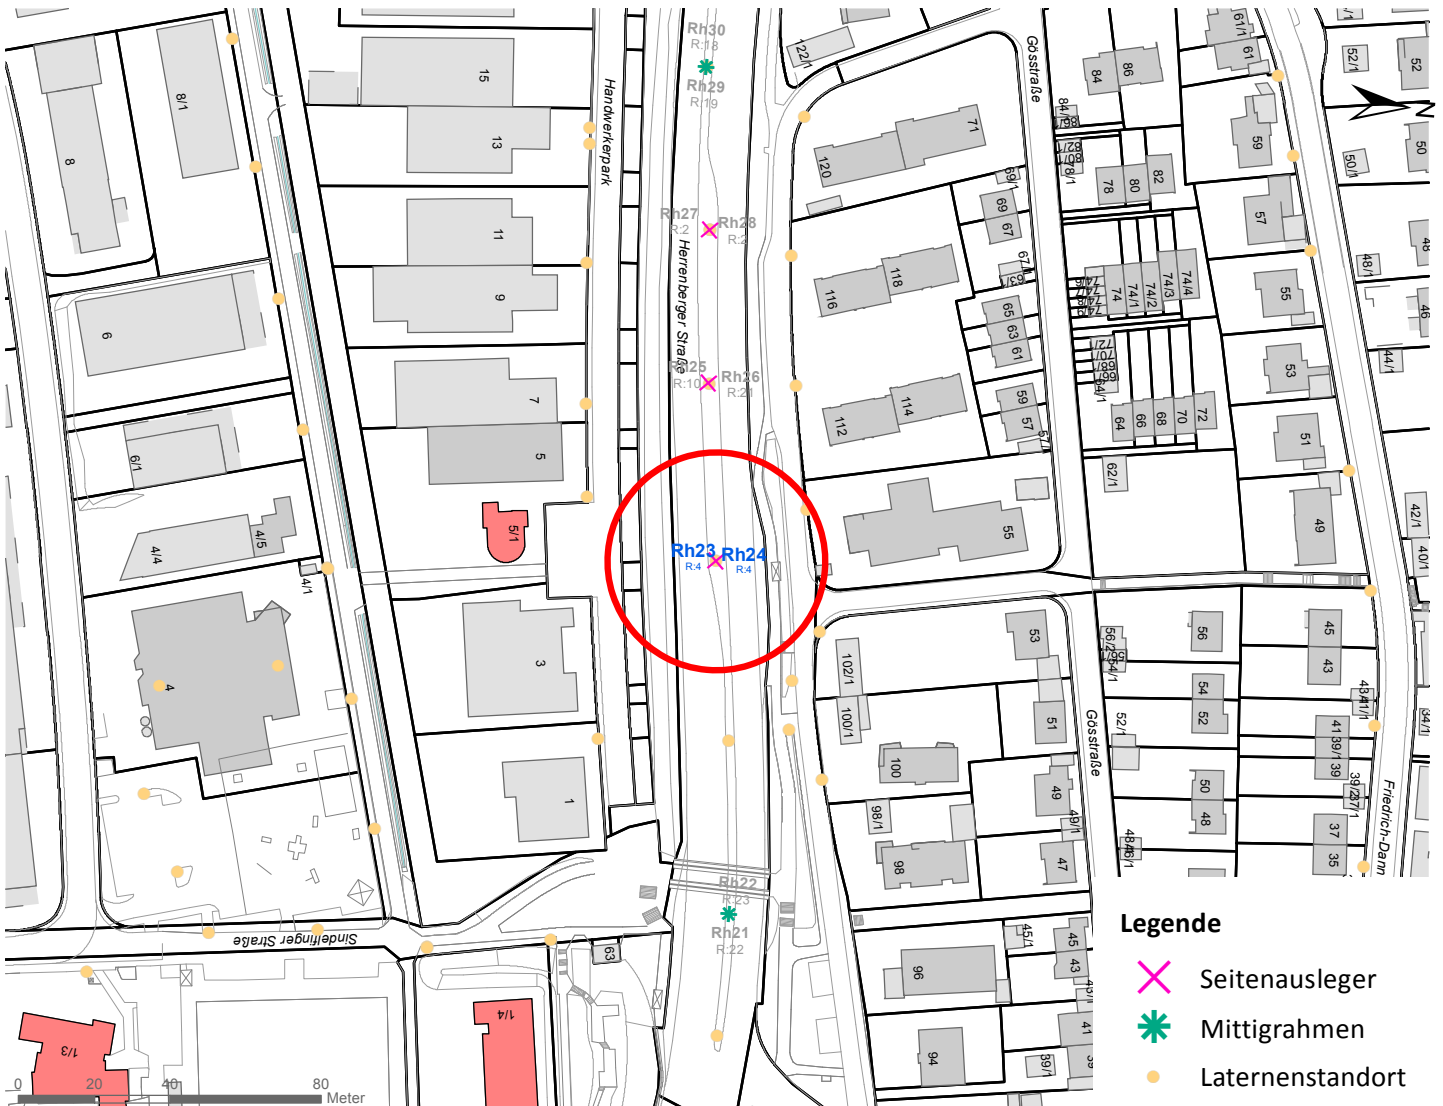

- ✕ Seitenausleger
- ✱ Mittigrahmen
- Laternenstandort

Hängestelle Rü14 / Rümelinstraße

Art: Seitenausleger; 2 Plakate

Lage im Stadtgebiet:

Foto:

Detailkarte:

Hängestelle Rh23 / Rheinlandstraße

Art: Seitenausleger; 2 Plakate

Lage im Stadtgebiet:

Foto:

Detailkarte:

Hängestelle Rh24 / Rheinlandstraße

Art: Seitenausleger; 2 Plakate

Lage im Stadtgebiet:

Foto:

Detailkarte:

Legende

- ✕ Seitenausleger
- ✱ Mittigrahmen
- Laternenstandort

Hängestelle Ha4 / Hagellocher Weg

Art: Seitenausleger; 2 Plakate

Lage im Stadtgebiet:

Foto:

Detailkarte:

Hängestelle K10 / Kilchberg