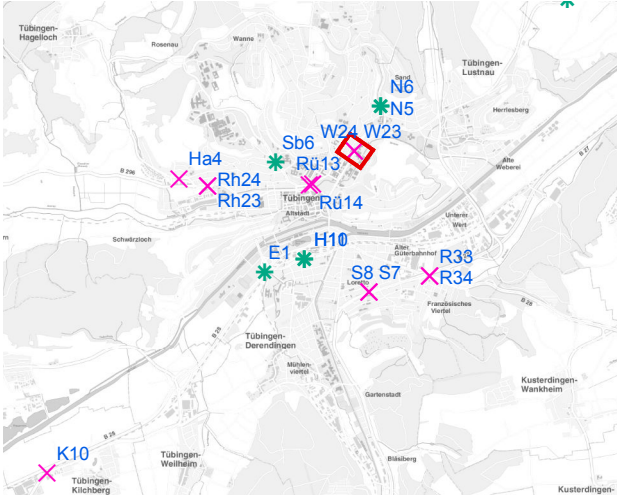

Plakatstandorte: Route 4

33 Plakate; Gebühr pro Tag: 5,30 Euro

Hängestelle	Lage	Plakate	Gebühr in Euro
W23	Wilhelmstraße	2	0,30
W24	Wilhelmstraße	2	0,30
N5	Nordring	1	0,20
N6	Nordring	1	0,20
S7	Stuttgarter Straße	2	0,30
S8	Stuttgarter Straße	2	0,30
E1	Europastraße	1	0,20
H10	Hegelstraße	1	0,20
H11	Hegelstraße	1	0,20
R33	Reutlinger Straße	2	0,30

Hängestelle	Lage	Plakate	Gebühr in Euro
R34	Reutlinger Straße	2	0,30
Sb6	Schnarrenbergstraße	1	0,20
Rü13	Rümelinstraße	2	0,30
Rü14	Rümelinstraße	2	0,30
Rh23	Rheinlandstraße	2	0,30
Rh24	Rheinlandstraße	2	0,30
Ha4	Hagellocher Weg	2	0,30
K10	Kilchberg	2	0,30
B13	Bühl	2	0,30
P2	Pfrondorf	1	0,20

Hängestelle W23 / Wilhelmstraße

Art: Seitenausleger; 2 Plakate

Lage im Stadtgebiet:

Foto:

Detailkarte:

Hängestelle W24 / Wilhelmstraße

Art: Seitenausleger; 2 Plakate

Lage im Stadtgebiet:

Foto:

Detailkarte:

Legende

- ✕ Seitenausleger
- ✱ Mittigrahmen
- Laternenstandort

Hängestelle N5 / Nordring

Art: Mittigrahmen; 1 Plakate

Lage im Stadtgebiet:

Foto: