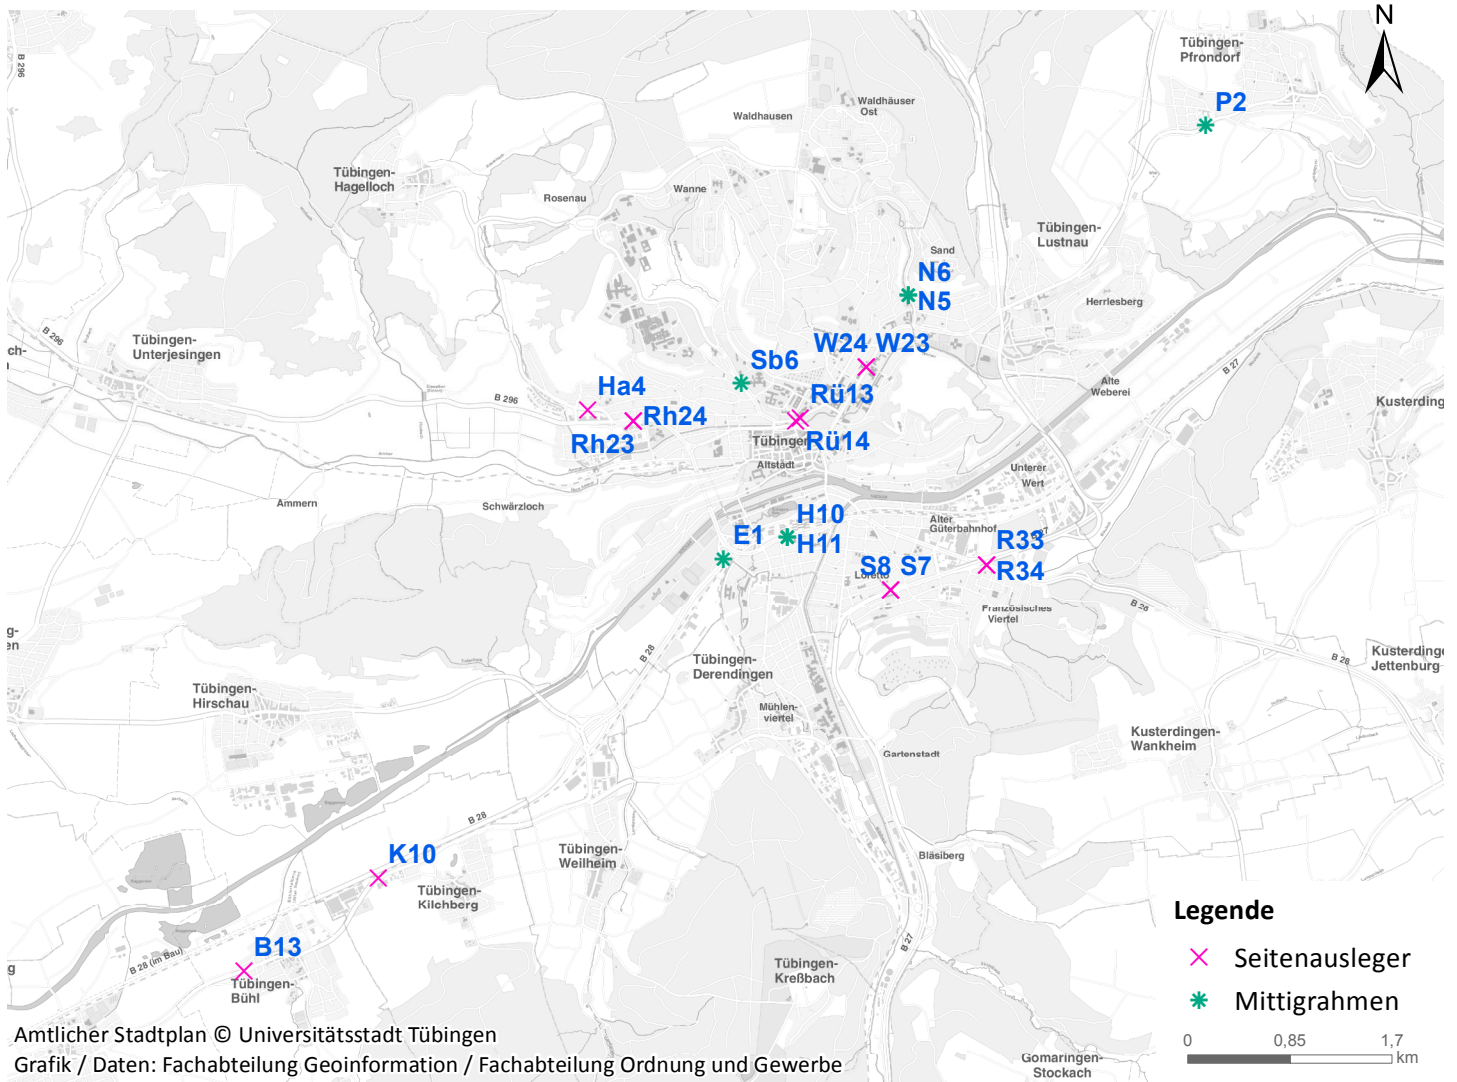

Plakatstandorte: Route 4

33 Plakate; Gebühr pro Tag: 5,30 Euro

Hängestelle	Lage	Plakate	Gebühr in Euro
W23	Wilhelmstraße	2	0,30
W24	Wilhelmstraße	2	0,30
N5	Nordring	1	0,20
N6	Nordring	1	0,20
S7	Stuttgarter Straße	2	0,30
S8	Stuttgarter Straße	2	0,30
E1	Europastraße	1	0,20
H10	Hegelstraße	1	0,20
H11	Hegelstraße	1	0,20
R33	Reutlinger Straße	2	0,30

Hängestelle	Lage	Plakate	Gebühr in Euro
R34	Reutlinger Straße	2	0,30
Sb6	Schnarrenbergstraße	1	0,20
Rü13	Rümelinstraße	2	0,30
Rü14	Rümelinstraße	2	0,30
Rh23	Rheinlandstraße	2	0,30
Rh24	Rheinlandstraße	2	0,30
Ha4	Hagellocher Weg	2	0,30
K10	Kilchberg	2	0,30
B13	Bühl	2	0,30
P2	Pfrondorf	1	0,20

Hängestelle W23 / Wilhelmstraße

Art: Seitenausleger; 2 Plakate

Lage im Stadtgebiet:

Foto:

Detailkarte:

Hängestelle W24 / Wilhelmstraße

Art: Seitenausleger; 2 Plakate

Lage im Stadtgebiet:

Legende

- ✕ Seitenausleger
- ✱ Mittigrahmen
- Laternenstandort

Hängestelle Ha4 / Hagellocher Weg

Art: Seitenausleger; 2 Plakate

Lage im Stadtgebiet:

Foto:

Detailkarte:

Hängestelle K10 / Kilchberg