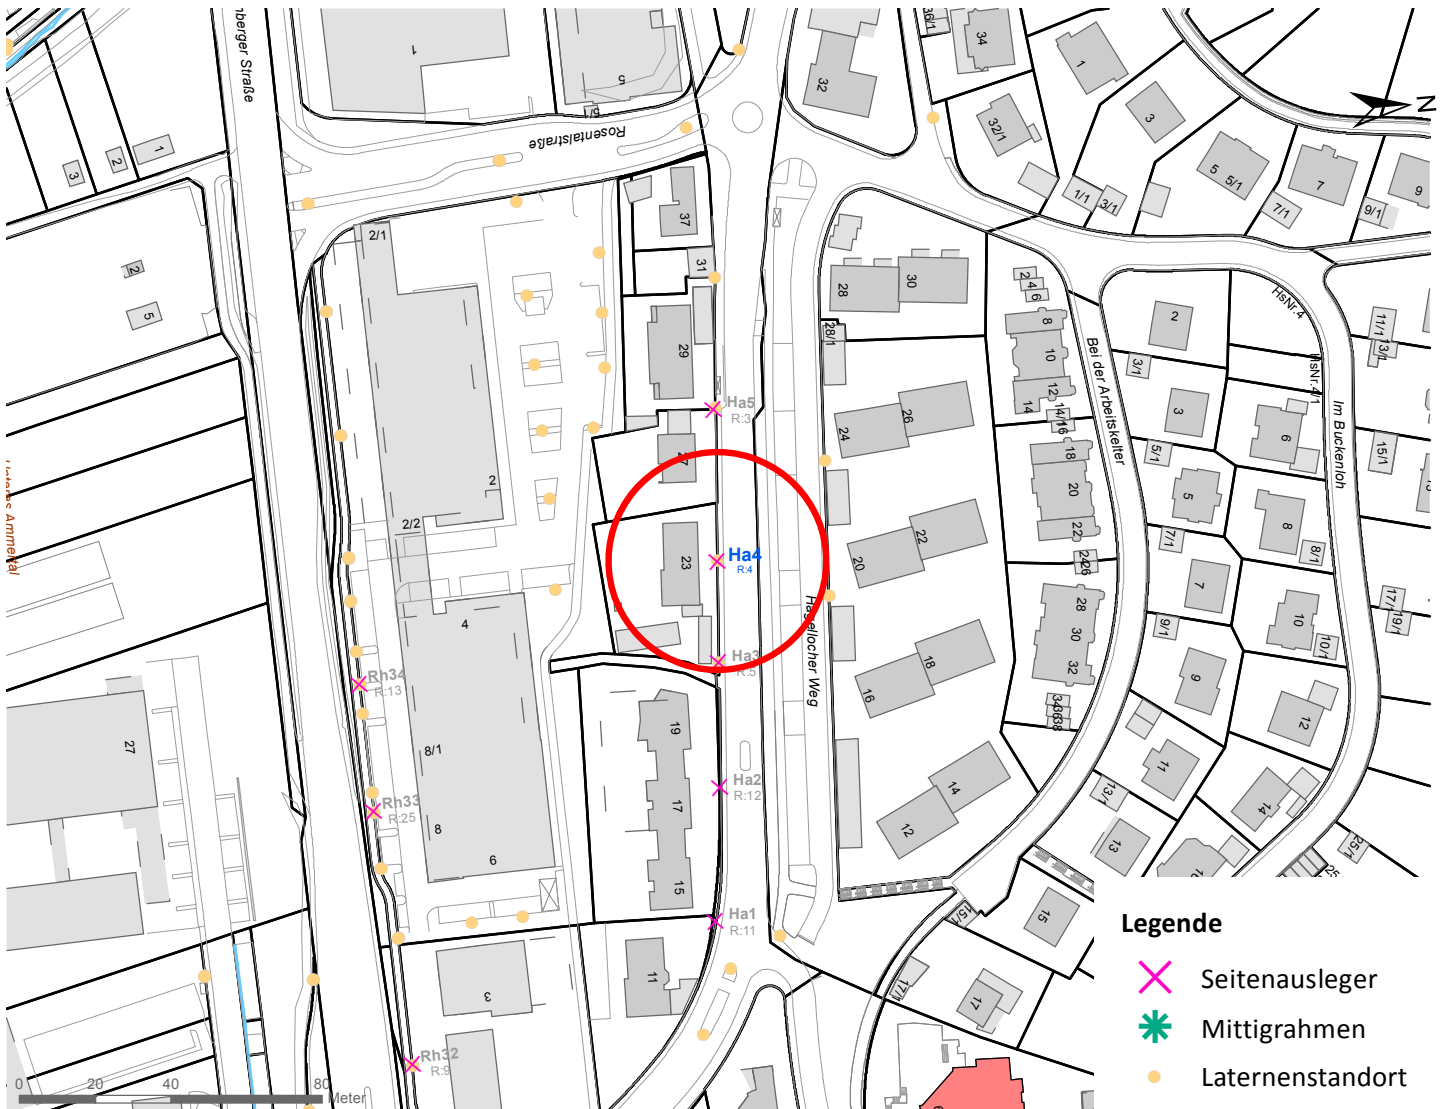

- ✕ Seitenausleger
- ✱ Mittigrahmen
- Laternenstandort

Hängestelle Rü14 / Rümelinstraße

Art: Seitenausleger; 2 Plakate

Lage im Stadtgebiet:

Foto:

Detailkarte:

Hängestelle Rh23 / Rheinlandstraße

Art: Seitenausleger; 2 Plakate

Lage im Stadtgebiet:

Foto:

Detailkarte:

Hängestelle Rh24 / Rheinlandstraße

Art: Seitenausleger; 2 Plakate

Lage im Stadtgebiet:

Foto:

Detailkarte:

Legende

- ✕ Seitenausleger
- ✱ Mittigrahmen
- Laternenstandort

Hängestelle Ha4 / Hagellocher Weg

Art: Seitenausleger; 2 Plakate

Lage im Stadtgebiet:

Foto:

Detailkarte:

Hängestelle K10 / Kilchberg

Art: Seitenausleger; 2 Plakate

Lage im Stadtgebiet:

Foto:

Detailkarte:

Legende

- ✕ Seitenausleger
- ✱ Mittigrahmen
- Laternenstandort

Hängestelle B13 / Bühl

Art: Seitenausleger; 2 Plakate