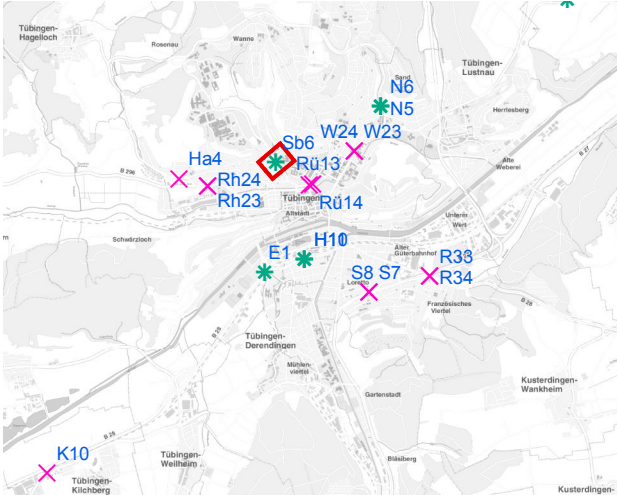

Detailkarte:

Hängestelle H10 / Hegelstraße

Art: Mittigrahmen; 1 Plakate

Lage im Stadtgebiet:

Foto:

Detailkarte:

Hängestelle H11 / Hegelstraße

Art: Mittigrahmen; 1 Plakate

Lage im Stadtgebiet:

Foto:

Detailkarte:

Hängestelle R33 / Reutlinger Straße

Art: Seitenausleger; 2 Plakate

Lage im Stadtgebiet:

Foto:

Detailkarte:

Hängestelle R34 / Reutlinger Straße

Art: Seitenausleger; 2 Plakate

Lage im Stadtgebiet:

Foto:

Detailkarte:

Hängestelle Sb6 / Schnarrenbergstraße

Art: Mittigrahmen; 1 Plakate

Lage im Stadtgebiet:

Foto:

Detailkarte:

Hängestelle Rü13 / Rümelinstraße

Art: Seitenausleger; 2 Plakate

Lage im Stadtgebiet:

Foto:

Detailkarte:

Legende