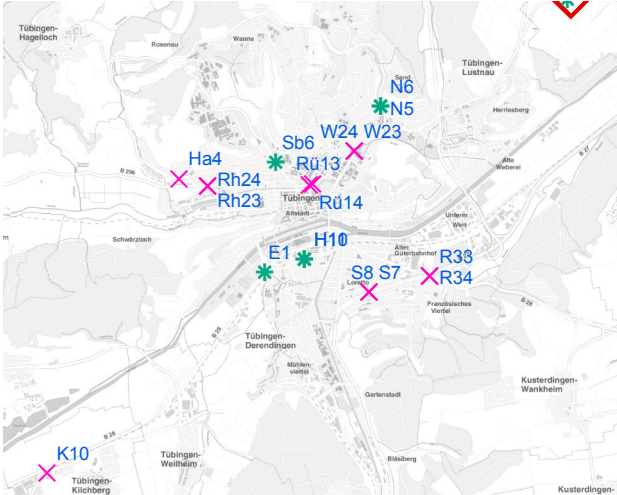

Hängestelle W23 / Wilhelmstraße

Art: Seitenausleger; 2 Plakate

Lage im Stadtgebiet:

Foto:

Detailkarte:

Hängestelle W24 / Wilhelmstraße

Art: Seitenausleger; 2 Plakate

Lage im Stadtgebiet:

Legende

- ✕ Seitenausleger
- ✱ Mittigrahmen
- Laternenstandort

Hängestelle Ha4 / Hagellocher Weg

Art: Seitenausleger; 2 Plakate

Lage im Stadtgebiet:

Foto:

Detailkarte:

Hängestelle K10 / Kilchberg

Art: Seitenausleger; 2 Plakate

Lage im Stadtgebiet:

Foto:

Detailkarte:

Legende

- ✕ Seitenausleger
- ✱ Mittigrahmen
- Laternenstandort

Hängestelle B13 / Bühl

Art: Seitenausleger; 2 Plakate

Lage im Stadtgebiet:

Foto:

Detailkarte:

Hängestelle P2 / Pfrondorf

Art: Mittigrahmen; 1 Plakate

Lage im Stadtgebiet:

Foto:

Detailkarte: