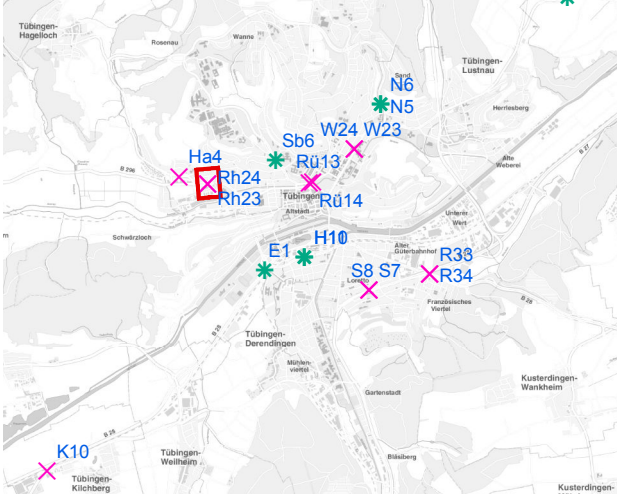

- ✕ Seitenausleger
- ✱ Mittigrahmen
- Laternenstandort

Hängestelle Rü14 / Rümelinstraße

Art: Seitenausleger; 2 Plakate

Lage im Stadtgebiet:

Foto:

Detailkarte:

Hängestelle Rh23 / Rheinlandstraße

Art: Seitenausleger; 2 Plakate

Lage im Stadtgebiet:

Foto:

Detailkarte:

Hängestelle Rh24 / Rheinlandstraße

Art: Seitenausleger; 2 Plakate

Lage im Stadtgebiet:

Foto:

Detailkarte:

Legende

- ✕ Seitenausleger
- ✱ Mittigrahmen
- Laternenstandort

Hängestelle Ha4 / Hagellocher Weg

Art: Seitenausleger; 2 Plakate

Lage im Stadtgebiet:

Foto:

Detailkarte:

Hängestelle K10 / Kilchberg

Art: Seitenausleger; 2 Plakate

Lage im Stadtgebiet:

Foto:

Detailkarte:

Legende

- ✕ Seitenausleger
- ✱ Mittigrahmen
- Laternenstandort

Hängestelle B13 / Bühl

Art: Seitenausleger; 2 Plakate