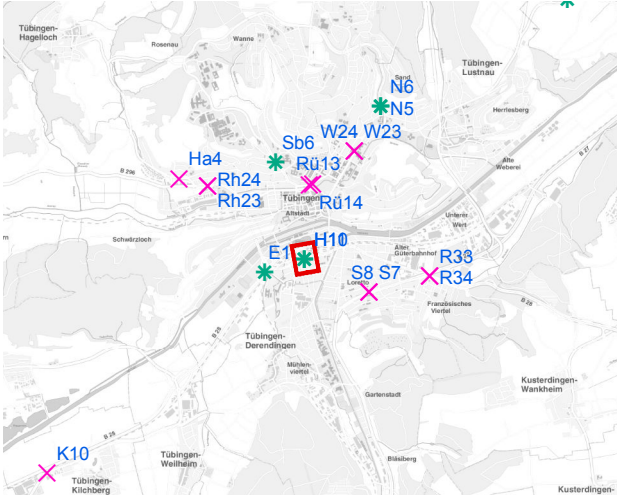

Art: Seitenausleger; 2 Plakate

Lage im Stadtgebiet:

Foto:

Detailkarte:

Hängestelle E1 / Europastraße

Art: Mittigrahmen; 1 Plakate

Lage im Stadtgebiet:

Foto:

Detailkarte:

Hängestelle H10 / Hegelstraße

Art: Mittigrahmen; 1 Plakate

Lage im Stadtgebiet:

Foto:

Detailkarte:

Hängestelle H11 / Hegelstraße

Art: Mittigrahmen; 1 Plakate

Lage im Stadtgebiet:

Foto:

Detailkarte:

Hängestelle R33 / Reutlinger Straße

Art: Seitenausleger; 2 Plakate

Lage im Stadtgebiet:

Foto:

Detailkarte:

Hängestelle R34 / Reutlinger Straße

Art: Seitenausleger; 2 Plakate

Lage im Stadtgebiet:

Foto:

Detailkarte:

Hängestelle Sb6 / Schnarrenbergstraße

Art: Mittigrahmen; 1 Plakate

Lage im Stadtgebiet: