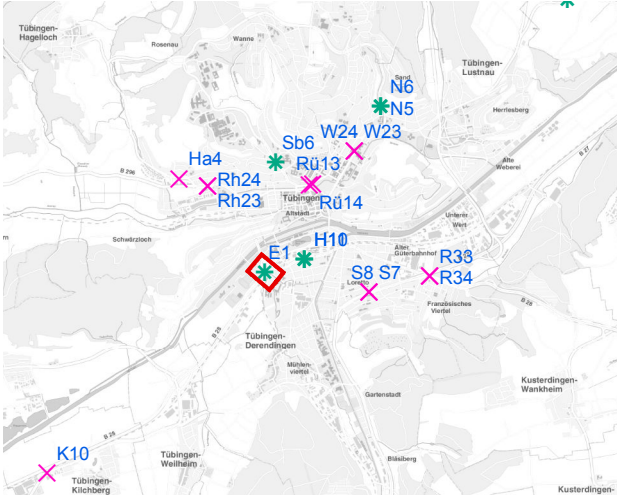

Legende

- ✕ Seitenausleger
- ✱ Mittigrahmen
- Laternenstandort

Hängestelle S7 / Stuttgarter Straße

Art: Seitenausleger; 2 Plakate

Lage im Stadtgebiet:

Foto:

Detailkarte:

Hängestelle S8 / Stuttgarter Straße

Art: Seitenausleger; 2 Plakate

Lage im Stadtgebiet:

Foto:

Detailkarte:

Hängestelle E1 / Europastraße

Art: Mittigrahmen; 1 Plakate

Lage im Stadtgebiet:

Foto:

Detailkarte:

Hängestelle H10 / Hegelstraße

Art: Mittigrahmen; 1 Plakate

Lage im Stadtgebiet:

Foto:

Detailkarte:

Hängestelle H11 / Hegelstraße

Art: Mittigrahmen; 1 Plakate

Lage im Stadtgebiet:

Foto:

Detailkarte:

Hängestelle R33 / Reutlinger Straße

Art: Seitenausleger; 2 Plakate

Lage im Stadtgebiet:

Foto:

Detailkarte: