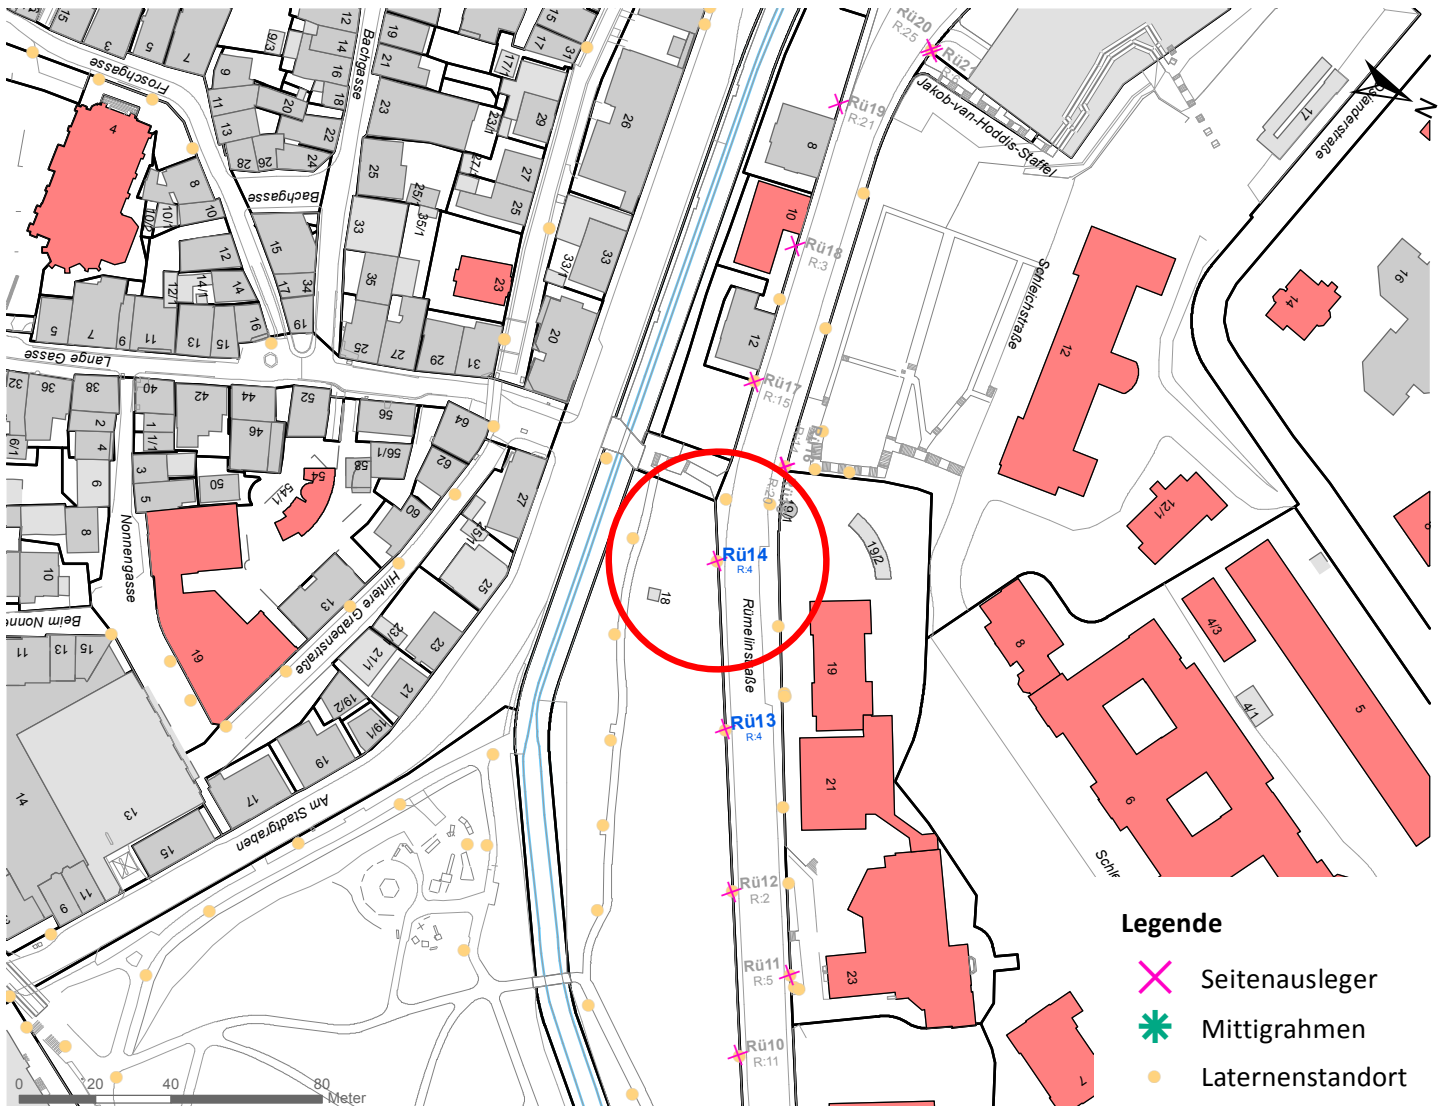

Foto:

Detailkarte:

Hängestelle Rü13 / Rümelinstraße

Art: Seitenausleger; 2 Plakate

Lage im Stadtgebiet:

Foto:

Detailkarte:

Legende

- ✕ Seitenausleger
- ✱ Mittigrahmen
- Laternenstandort

Hängestelle Rü14 / Rümelinstraße

Art: Seitenausleger; 2 Plakate

Lage im Stadtgebiet:

Foto:

Detailkarte:

Hängestelle Rh23 / Rheinlandstraße

Art: Seitenausleger; 2 Plakate

Lage im Stadtgebiet:

Foto:

Detailkarte:

Hängestelle Rh24 / Rheinlandstraße

Art: Seitenausleger; 2 Plakate

Lage im Stadtgebiet:

Foto:

Detailkarte: