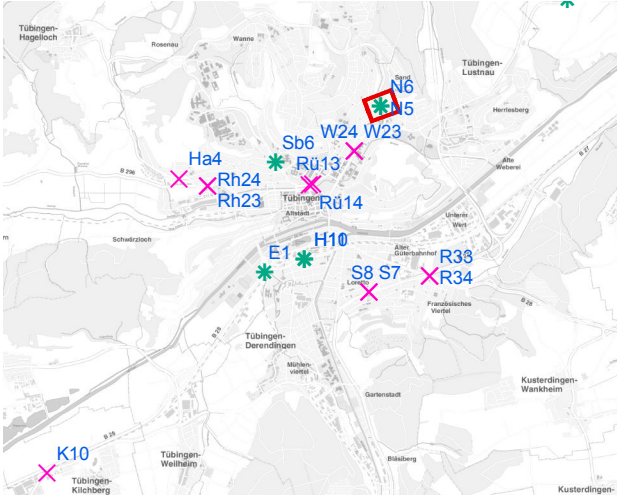

Plakatstandorte: Route 4

33 Plakate; Gebühr pro Tag: 5,30 Euro

Hängestelle	Lage	Plakate	Gebühr in Euro
W23	Wilhelmstraße	2	0,30
W24	Wilhelmstraße	2	0,30
N5	Nordring	1	0,20
N6	Nordring	1	0,20
S7	Stuttgarter Straße	2	0,30
S8	Stuttgarter Straße	2	0,30
E1	Europastraße	1	0,20
H10	Hegelstraße	1	0,20
H11	Hegelstraße	1	0,20
R33	Reutlinger Straße	2	0,30

Hängestelle W23 / Wilhelmstraße

Art: Seitenausleger; 2 Plakate

Lage im Stadtgebiet:

Foto:

Detailkarte:

Hängestelle W24 / Wilhelmstraße

Art: Seitenausleger; 2 Plakate

Lage im Stadtgebiet:

Foto:

Detailkarte:

Legende

- ✕ Seitenausleger
- ✱ Mittigrahmen
- Laternenstandort

Hängestelle N5 / Nordring

Art: Mittigrahmen; 1 Plakate

Lage im Stadtgebiet:

Foto:

Detailkarte:

Legende

- ✕ Seitenausleger
- ✱ Mittigrahmen
- Laternenstandort

Hängestelle N6 / Nordring

Art: Mittigrahmen; 1 Plakate

Lage im Stadtgebiet:

Foto:

Detailkarte: