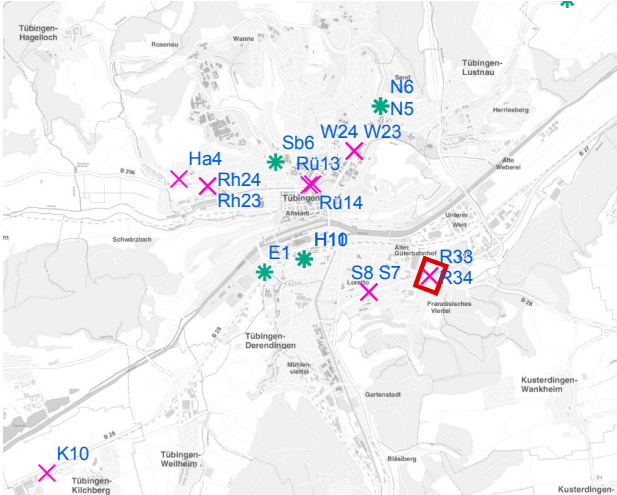

Art: Seitenausleger; 2 Plakate

Lage im Stadtgebiet:

Foto:

Detailkarte:

Hängestelle E1 / Europastraße

Art: Mittigrahmen; 1 Plakate

Lage im Stadtgebiet:

Foto:

Detailkarte:

Hängestelle H10 / Hegelstraße

Art: Mittigrahmen; 1 Plakate

Lage im Stadtgebiet:

Foto:

Detailkarte:

Hängestelle H11 / Hegelstraße

Art: Mittigrahmen; 1 Plakate

Lage im Stadtgebiet:

Foto:

Detailkarte:

Hängestelle R33 / Reutlinger Straße

Art: Seitenausleger; 2 Plakate

Lage im Stadtgebiet:

Foto:

Detailkarte:

Hängestelle R34 / Reutlinger Straße

Art: Seitenausleger; 2 Plakate

Lage im Stadtgebiet:

Foto:

Detailkarte:

Hängestelle Sb6 / Schnarrenbergstraße

Art: Mittigrahmen; 1 Plakate

Lage im Stadtgebiet: