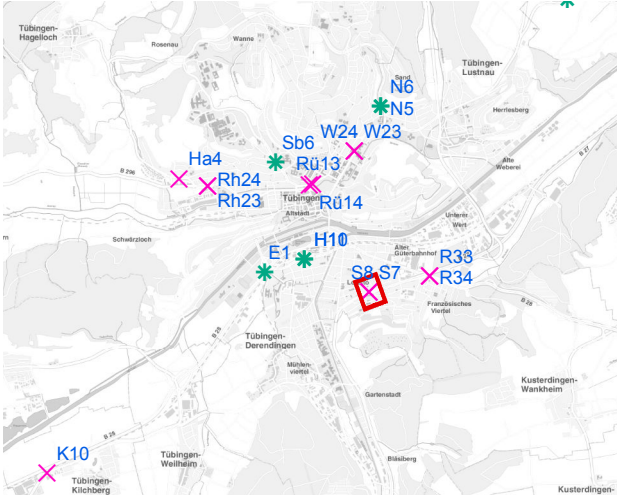

Legende

- ✕ Seitenausleger
- ✱ Mittigrahmen
- Laternenstandort

Hängestelle S7 / Stuttgarter Straße

Art: Seitenausleger; 2 Plakate

Lage im Stadtgebiet:

Foto:

Detailkarte:

Hängestelle S8 / Stuttgarter Straße

Art: Seitenausleger; 2 Plakate

Lage im Stadtgebiet:

Foto:

Detailkarte:

Hängestelle E1 / Europastraße

Art: Mittigrahmen; 1 Plakate

Lage im Stadtgebiet:

Foto:

Detailkarte:

Hängestelle H10 / Hegelstraße

Art: Mittigrahmen; 1 Plakate

Lage im Stadtgebiet:

Foto:

Detailkarte:

Hängestelle H11 / Hegelstraße

Art: Mittigrahmen; 1 Plakate

Lage im Stadtgebiet:

Foto:

Detailkarte:

Hängestelle R33 / Reutlinger Straße

Art: Seitenausleger; 2 Plakate

Lage im Stadtgebiet:

Foto:

Detailkarte: