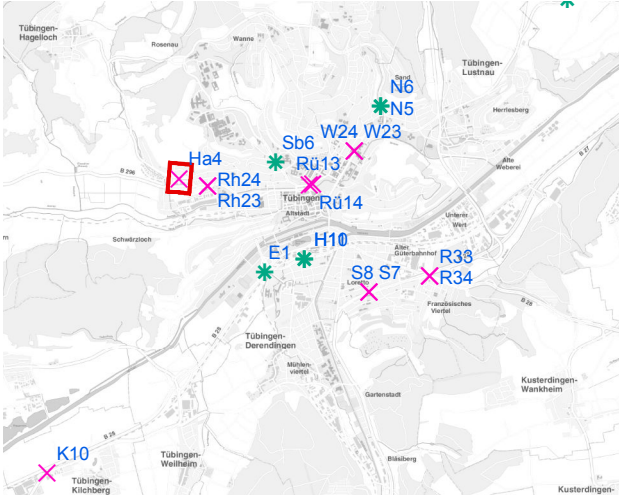

- ✕ Seitenausleger
- ✱ Mittigrahmen
- Laternenstandort

Hängestelle Rü14 / Rümelinstraße

Art: Seitenausleger; 2 Plakate

Lage im Stadtgebiet:

Foto:

Detailkarte:

Hängestelle Rh23 / Rheinlandstraße

Art: Seitenausleger; 2 Plakate

Lage im Stadtgebiet:

Foto:

Detailkarte:

Hängestelle Rh24 / Rheinlandstraße

Art: Seitenausleger; 2 Plakate

Lage im Stadtgebiet:

Foto:

Detailkarte:

Legende

- ✕ Seitenausleger
- ✱ Mittigrahmen
- Laternenstandort

Hängestelle Ha4 / Hagellocher Weg

Art: Seitenausleger; 2 Plakate

Lage im Stadtgebiet:

Foto:

Detailkarte:

Hängestelle K10 / Kilchberg

Art: Seitenausleger; 2 Plakate

Lage im Stadtgebiet:

Foto:

Detailkarte:

Legende

- ✕ Seitenausleger
- ✱ Mittigrahmen
- Laternenstandort

Hängestelle B13 / Bühl

Art: Seitenausleger; 2 Plakate