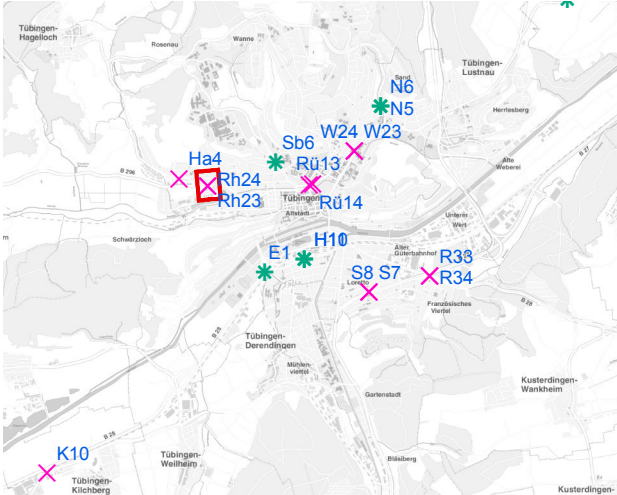

- ✕ Seitenausleger
- ✱ Mittigrahmen
- Laternenstandort

Hängestelle Rü14 / Rümelinstraße

Art: Seitenausleger; 2 Plakate

Lage im Stadtgebiet:

Foto:

Detailkarte:

Hängestelle Rh23 / Rheinlandstraße

Art: Seitenausleger; 2 Plakate

Lage im Stadtgebiet:

Foto:

Detailkarte:

Hängestelle Rh24 / Rheinlandstraße

Art: Seitenausleger; 2 Plakate

Lage im Stadtgebiet:

Foto:

Detailkarte:

Legende

- ✕ Seitenausleger
- ✱ Mittigrahmen
- Laternenstandort

Hängestelle Ha4 / Hagellocher Weg

Art: Seitenausleger; 2 Plakate

Lage im Stadtgebiet:

Foto:

Detailkarte:

Hängestelle K10 / Kilchberg

Art: Seitenausleger; 2 Plakate

Lage im Stadtgebiet:

Foto:

Detailkarte:

Legende

- ✕ Seitenausleger
- ✱ Mittigrahmen
- Laternenstandort

Hängestelle B13 / Bühl

Art: Seitenausleger; 2 Plakate