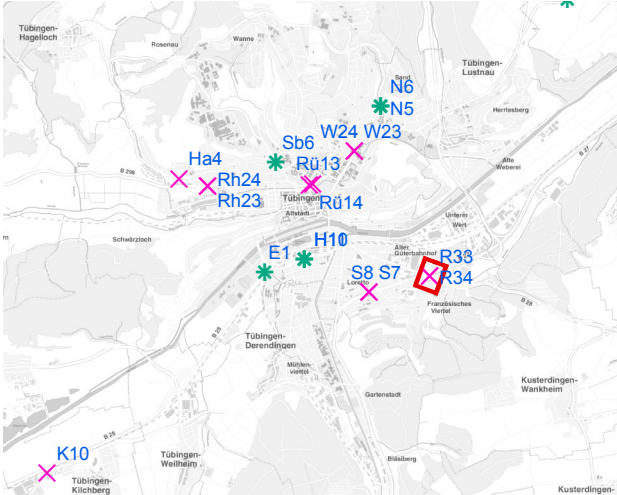

Detailkarte:

Hängestelle H10 / Hegelstraße

Art: Mittigrahmen; 1 Plakate

Lage im Stadtgebiet:

Foto:

Detailkarte:

Hängestelle H11 / Hegelstraße

Art: Mittigrahmen; 1 Plakate

Lage im Stadtgebiet:

Foto:

Detailkarte:

Hängestelle R33 / Reutlinger Straße

Art: Seitenausleger; 2 Plakate

Lage im Stadtgebiet:

Foto:

Detailkarte:

Hängestelle R34 / Reutlinger Straße

Art: Seitenausleger; 2 Plakate

Lage im Stadtgebiet:

Foto:

Detailkarte:

Hängestelle Sb6 / Schnarrenbergstraße

Art: Mittigrahmen; 1 Plakate

Lage im Stadtgebiet:

Foto:

Detailkarte:

Hängestelle Rü13 / Rümelinstraße

Art: Seitenausleger; 2 Plakate

Lage im Stadtgebiet:

Foto:

Detailkarte:

Legende