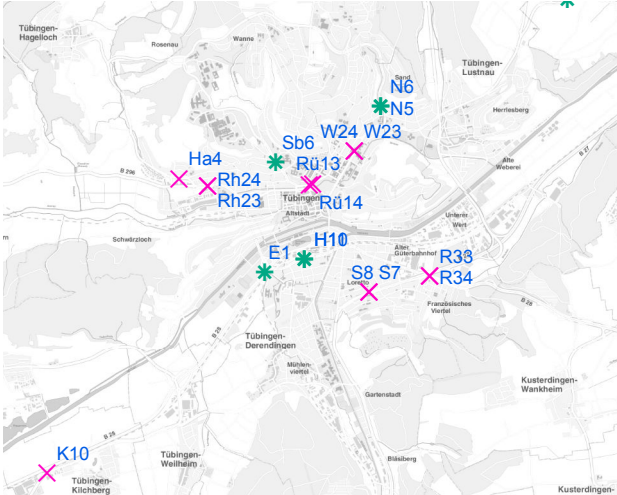

Hängestelle W23 / Wilhelmstraße

Art: Seitenausleger; 2 Plakate

Lage im Stadtgebiet:

Foto:

Detailkarte:

Hängestelle W24 / Wilhelmstraße

Art: Seitenausleger; 2 Plakate

Lage im Stadtgebiet:

Legende

- ✕ Seitenausleger
- ✱ Mittigrahmen
- Laternenstandort

Hängestelle Ha4 / Hagellocher Weg

Art: Seitenausleger; 2 Plakate

Lage im Stadtgebiet:

Foto:

Detailkarte:

Hängestelle K10 / Kilchberg

Art: Seitenausleger; 2 Plakate

Lage im Stadtgebiet:

Foto:

Detailkarte:

Legende

- ✕ Seitenausleger
- ✱ Mittigrahmen
- Laternenstandort

Hängestelle B13 / Bühl

Art: Seitenausleger; 2 Plakate

Lage im Stadtgebiet:

Foto:

Detailkarte:

Hängestelle P2 / Pfrondorf

Art: Mittigrahmen; 1 Plakate

Lage im Stadtgebiet:

Foto:

Detailkarte: