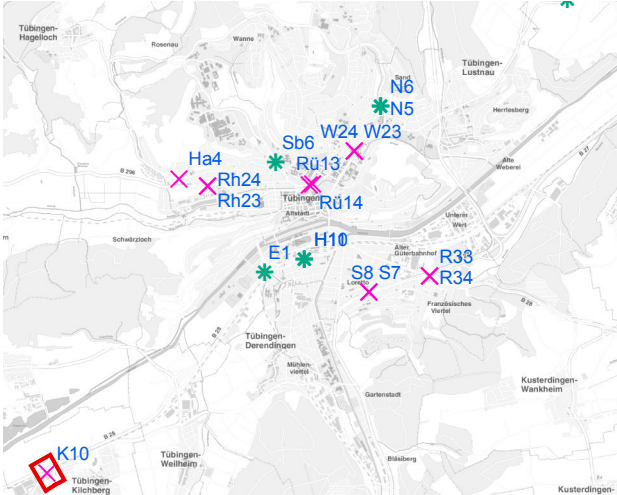

Lage im Stadtgebiet:

Foto:

Detailkarte:

Hängestelle Rh24 / Rheinlandstraße

Art: Seitenausleger; 2 Plakate

Lage im Stadtgebiet:

Foto:

Detailkarte:

Legende

- ✕ Seitenausleger
- ✱ Mittigrahmen
- Laternenstandort

Hängestelle Ha4 / Hagellocher Weg

Art: Seitenausleger; 2 Plakate

Lage im Stadtgebiet:

Foto:

Detailkarte:

Hängestelle K10 / Kilchberg

Art: Seitenausleger; 2 Plakate

Lage im Stadtgebiet:

Foto:

Detailkarte:

Legende

- ✕ Seitenausleger
- ✱ Mittigrahmen
- Laternenstandort

Hängestelle B13 / Bühl

Art: Seitenausleger; 2 Plakate

Lage im Stadtgebiet:

Foto:

Detailkarte:

Hängestelle P2 / Pfrondorf

Art: Mittigrahmen; 1 Plakate

Lage im Stadtgebiet:

Foto:

Detailkarte: