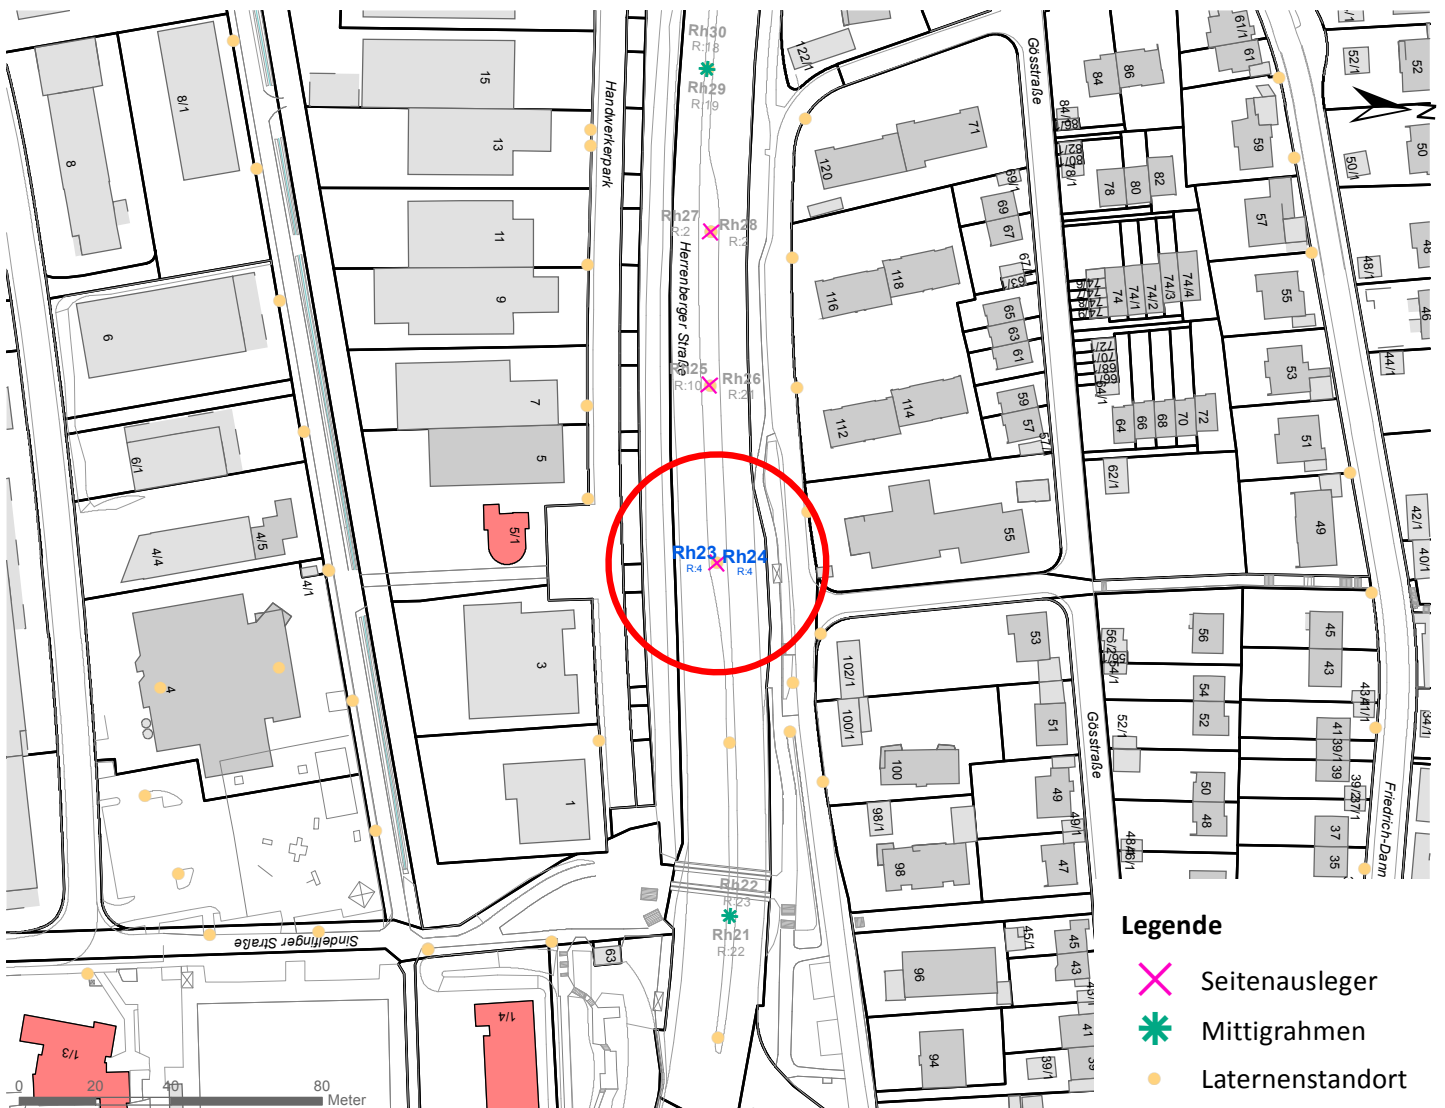

- ✕ Seitenausleger
- ✱ Mittigrahmen
- Laternenstandort

Hängestelle Rü14 / Rümelinstraße

Art: Seitenausleger; 2 Plakate

Lage im Stadtgebiet:

Foto:

Detailkarte:

Hängestelle Rh23 / Rheinlandstraße

Art: Seitenausleger; 2 Plakate

Lage im Stadtgebiet:

Foto:

Detailkarte:

Hängestelle Rh24 / Rheinlandstraße

Art: Seitenausleger; 2 Plakate

Lage im Stadtgebiet:

Foto:

Detailkarte:

Legende

- ✕ Seitenausleger
- ✱ Mittigrahmen
- Laternenstandort

Hängestelle Ha4 / Hagellocher Weg

Art: Seitenausleger; 2 Plakate

Lage im Stadtgebiet:

Foto:

Detailkarte:

Hängestelle K10 / Kilchberg