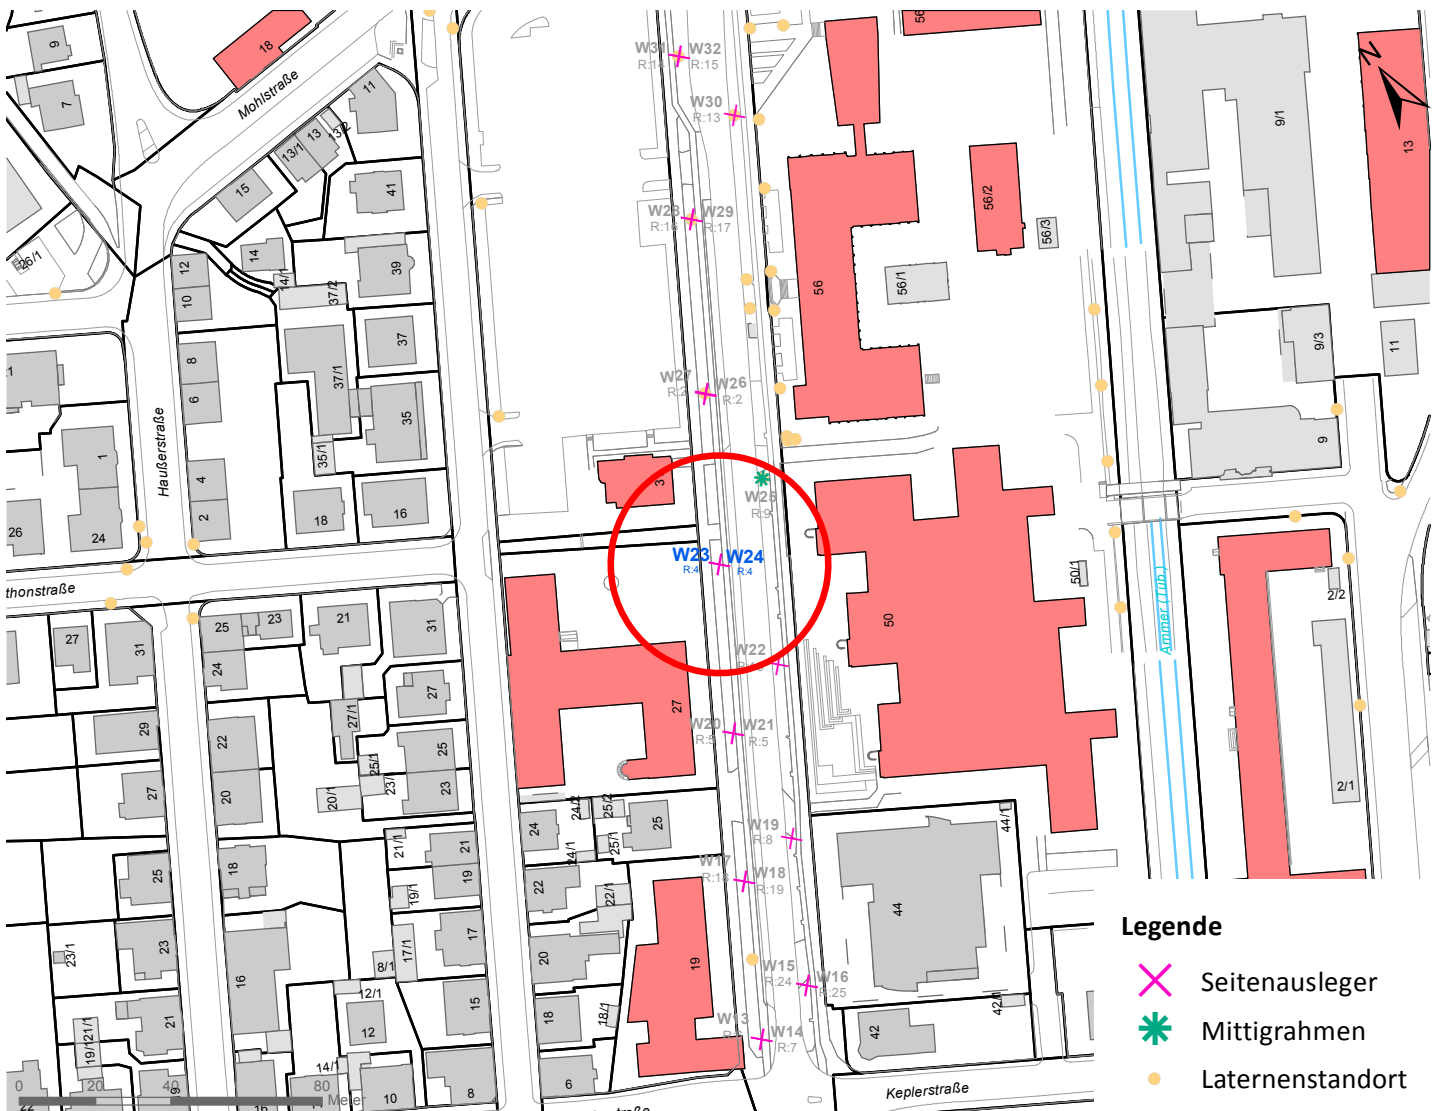

Plakatstandorte: Route 4

33 Plakate; Gebühr pro Tag: 5,30 Euro

Hängestelle	Lage	Plakate	Gebühr in Euro
W23	Wilhelmstraße	2	0,30
W24	Wilhelmstraße	2	0,30
N5	Nordring	1	0,20
N6	Nordring	1	0,20
S7	Stuttgarter Straße	2	0,30
S8	Stuttgarter Straße	2	0,30
E1	Europastraße	1	0,20
H10	Hegelstraße	1	0,20
H11	Hegelstraße	1	0,20
R33	Reutlinger Straße	2	0,30

Hängestelle W23 / Wilhelmstraße

Art: Seitenausleger; 2 Plakate

Lage im Stadtgebiet:

Foto:

Detailkarte:

Hängestelle W24 / Wilhelmstraße

Art: Seitenausleger; 2 Plakate

Lage im Stadtgebiet:

Foto:

Detailkarte:

Legende

- ✕ Seitenausleger
- ✱ Mittigrahmen
- Laternenstandort

Hängestelle N5 / Nordring

Art: Mittigrahmen; 1 Plakate

Lage im Stadtgebiet:

Foto: