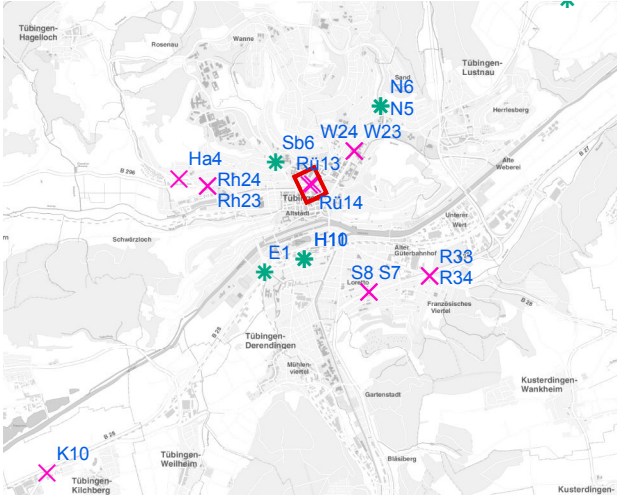

Foto:

Detailkarte:

Hängestelle Rü13 / Rümelinstraße

Art: Seitenausleger; 2 Plakate

Lage im Stadtgebiet:

Foto:

Detailkarte:

Legende

- ✕ Seitenausleger
- ✱ Mittigrahmen
- Laternenstandort

Hängestelle Rü14 / Rümelinstraße

Art: Seitenausleger; 2 Plakate

Lage im Stadtgebiet:

Foto:

Detailkarte:

Hängestelle Rh23 / Rheinlandstraße

Art: Seitenausleger; 2 Plakate

Lage im Stadtgebiet:

Foto:

Detailkarte:

Hängestelle Rh24 / Rheinlandstraße

Art: Seitenausleger; 2 Plakate

Lage im Stadtgebiet:

Foto:

Detailkarte:

Legende

- ✕ Seitenausleger
- ✱ Mittigrahmen
- Laternenstandort

Hängestelle Ha4 / Hagellocher Weg

Art: Seitenausleger; 2 Plakate

Lage im Stadtgebiet:

Foto:

Detailkarte:

Hängestelle K10 / Kilchberg