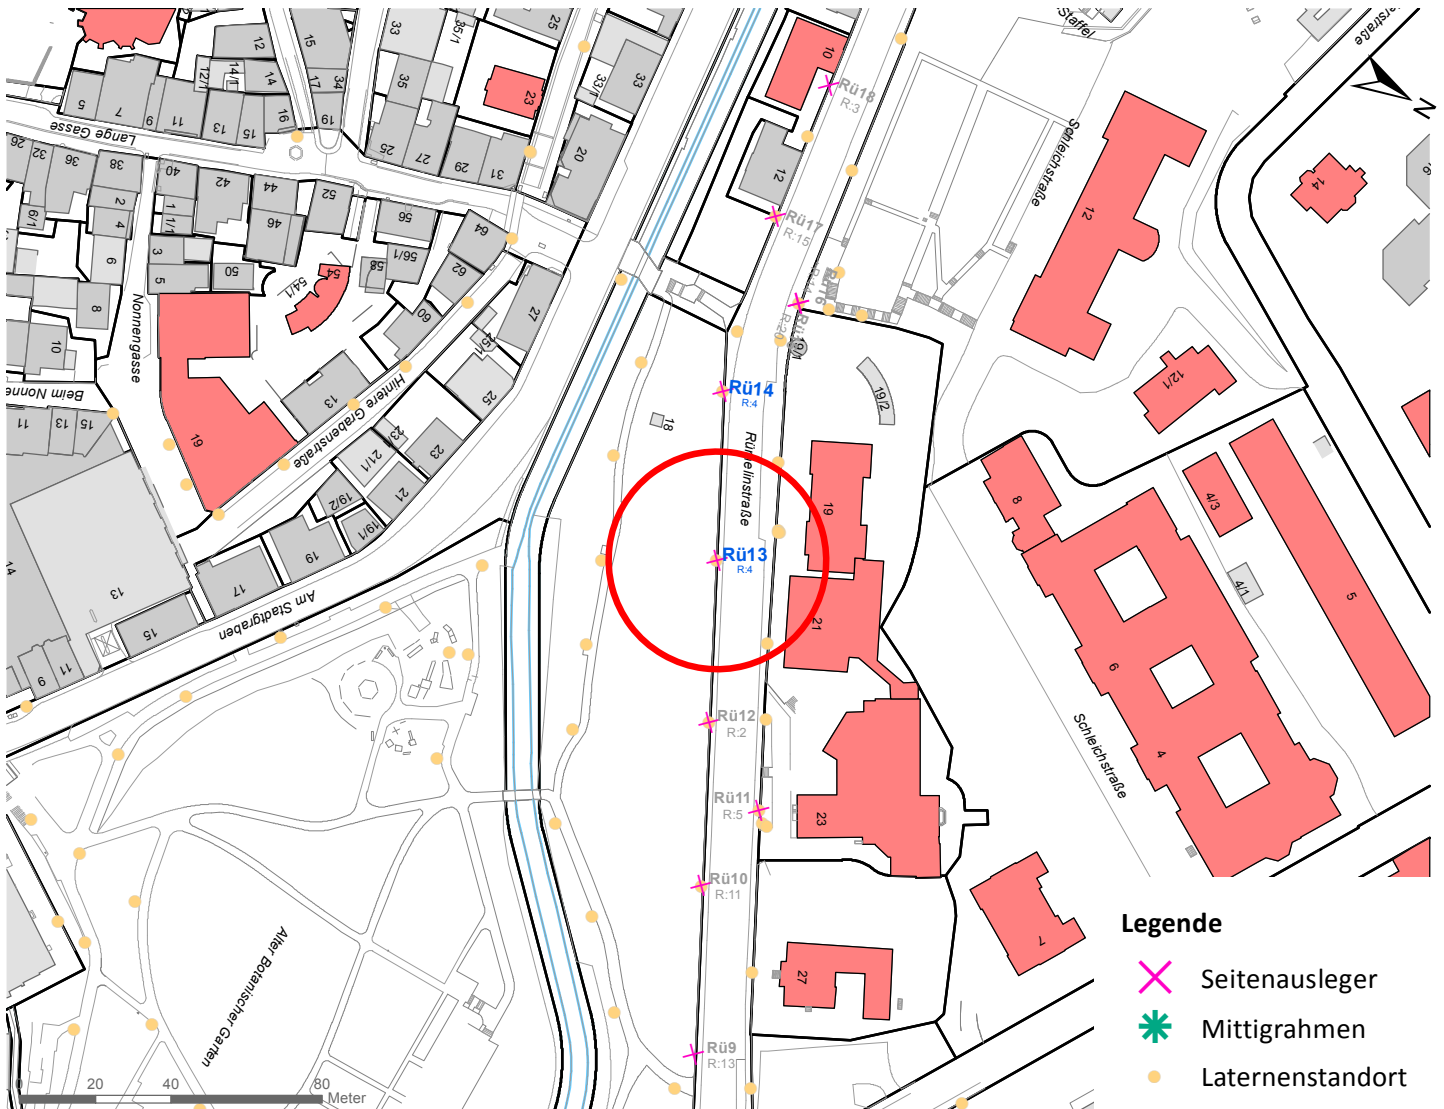

Hängestelle R34 / Reutlinger Straße

Art: Seitenausleger; 2 Plakate

Lage im Stadtgebiet:

Foto:

Detailkarte:

Hängestelle Sb6 / Schnarrenbergstraße

Art: Mittigrahmen; 1 Plakate

Lage im Stadtgebiet:

Foto:

Detailkarte:

Hängestelle Rü13 / Rümelinstraße

Art: Seitenausleger; 2 Plakate

Lage im Stadtgebiet:

Foto:

Detailkarte:

Legende

- ✕ Seitenausleger
- ✱ Mittigrahmen
- Laternenstandort

Hängestelle Rü14 / Rümelinstraße

Art: Seitenausleger; 2 Plakate

Lage im Stadtgebiet:

Foto:

Detailkarte:

Hängestelle Rh23 / Rheinlandstraße

Art: Seitenausleger; 2 Plakate

Lage im Stadtgebiet:

Foto:

Detailkarte:

Hängestelle Rh24 / Rheinlandstraße

Art: Seitenausleger; 2 Plakate

Lage im Stadtgebiet:

Foto:

Detailkarte: