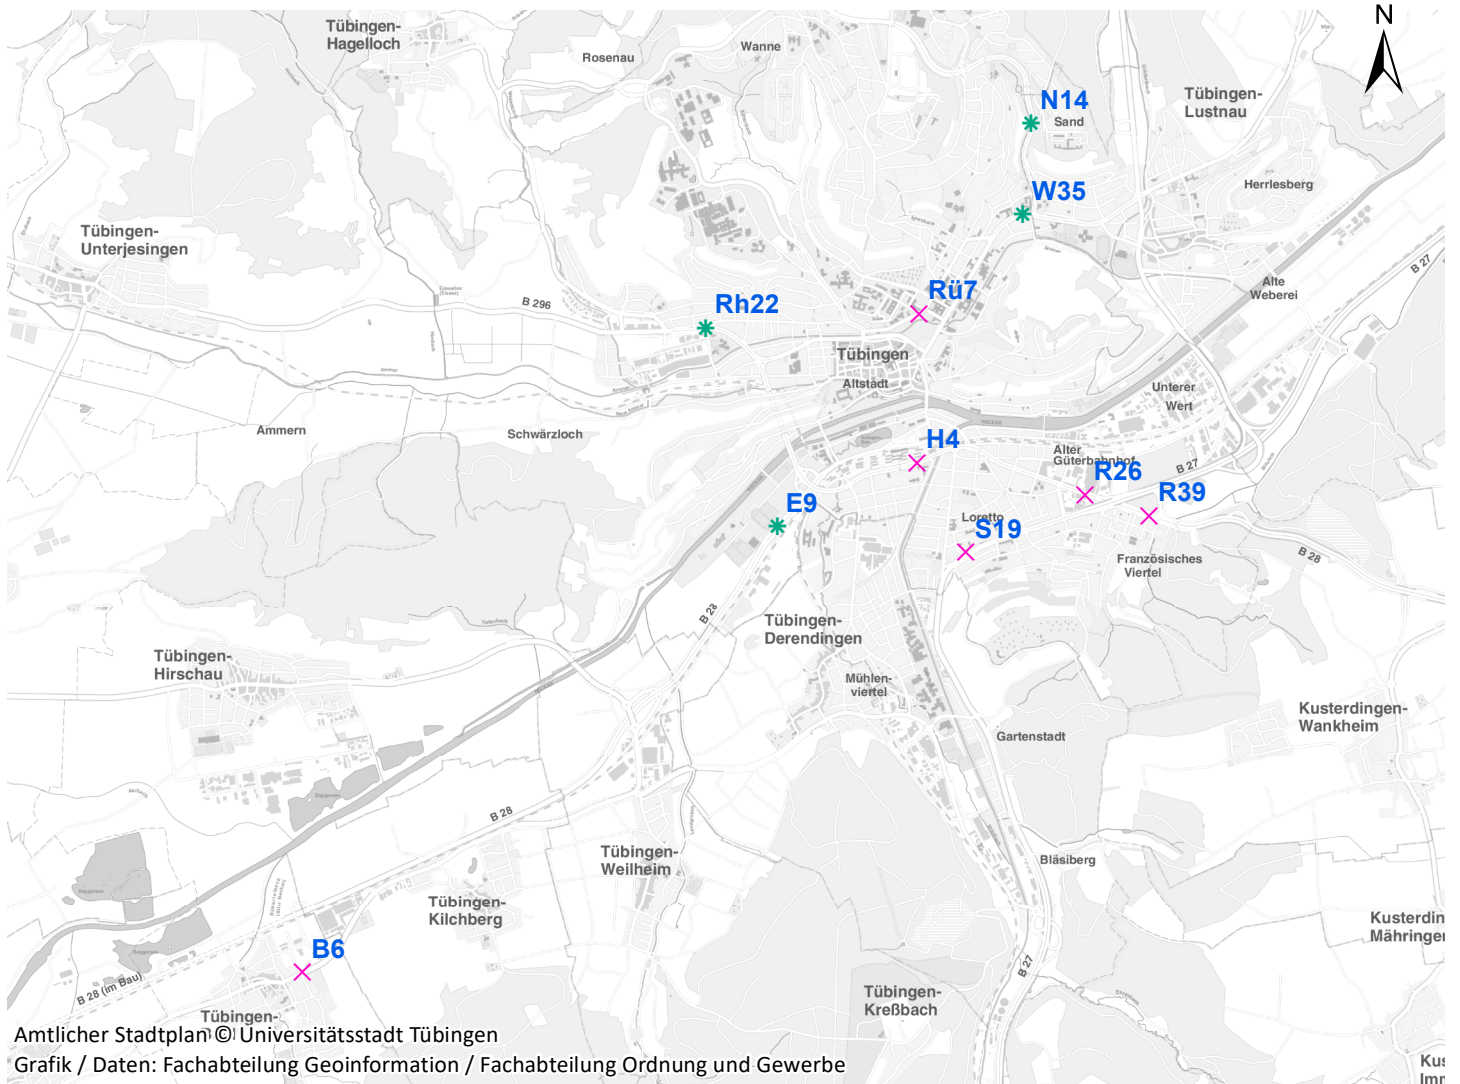

# Plakatstandorte: Route 23

16 Plakate; Gebühr pro Tag: 2,60 Euro

Hängestelle	Lage	Plakate	Gebühr in Euro
W35	Wilhelmstraße	1	0,20
N14	Nordring	1	0,20
S19	Stuttgarter Straße	2	0,30
E9	Europastraße	1	0,20
H4	Hegelstraße	2	0,30
R26	Reutlinger Straße	2	0,30
R39	Reutlinger Straße	2	0,30
Rü7	Rümelinstraße	2	0,30
Rh22	Rheinlandstraße	1	0,20
B6	Bühl	2	0,30

# Hängestelle W35 / Wilhelmstraße

Art: Mittigrahmen; 1 Plakate

Lage im Stadtgebiet:

Foto:

Detailkarte:

**Legende**

- ✕ Seitenausleger
- ★ Mittigrahmen
- Laternenstandort

# Hängestelle S19 / Stuttgarter Straße

Art: Seitenausleger; 2 Plakate

Lage im Stadtgebiet:

Foto:

Detailkarte:

# Hängestelle H4 / Hegelstraße

Art: Seitenausleger; 2 Plakate

Lage im Stadtgebiet:

Foto:

Detailkarte: