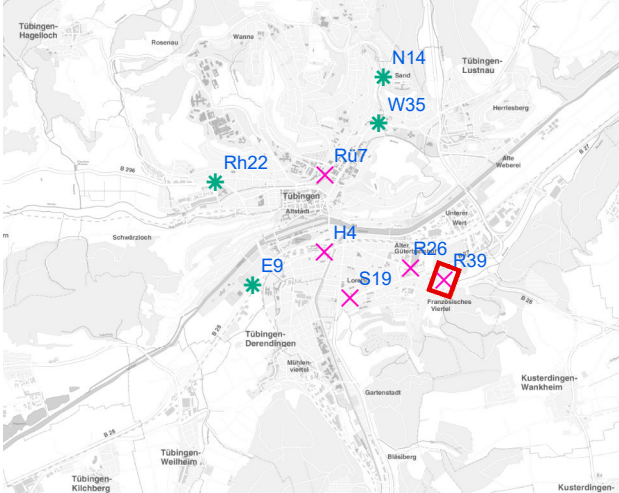

# Hängestelle H4 / Hegelstraße

Art: Seitenausleger; 2 Plakate

Lage im Stadtgebiet:

Foto:

Detailkarte:

# Hängestelle R26 / Reutlinger Straße

Art: Seitenausleger; 2 Plakate

Lage im Stadtgebiet:

Foto:

Detailkarte:

**Legende**

- ✕ Seitenausleger
- ✱ Mittigrahmen
- Laternenstandort

# Hängestelle R39 / Reutlinger Straße

Art: Seitenausleger; 2 Plakate

Lage im Stadtgebiet:

Foto:

Detailkarte:

**Legende**

- ✕ Seitenausleger
- ✱ Mittigrahmen
- Laternenstandort

# Hängestelle Rü7 / Rümelinstraße

Art: Seitenausleger; 2 Plakate

Lage im Stadtgebiet:

Foto:

Detailkarte: