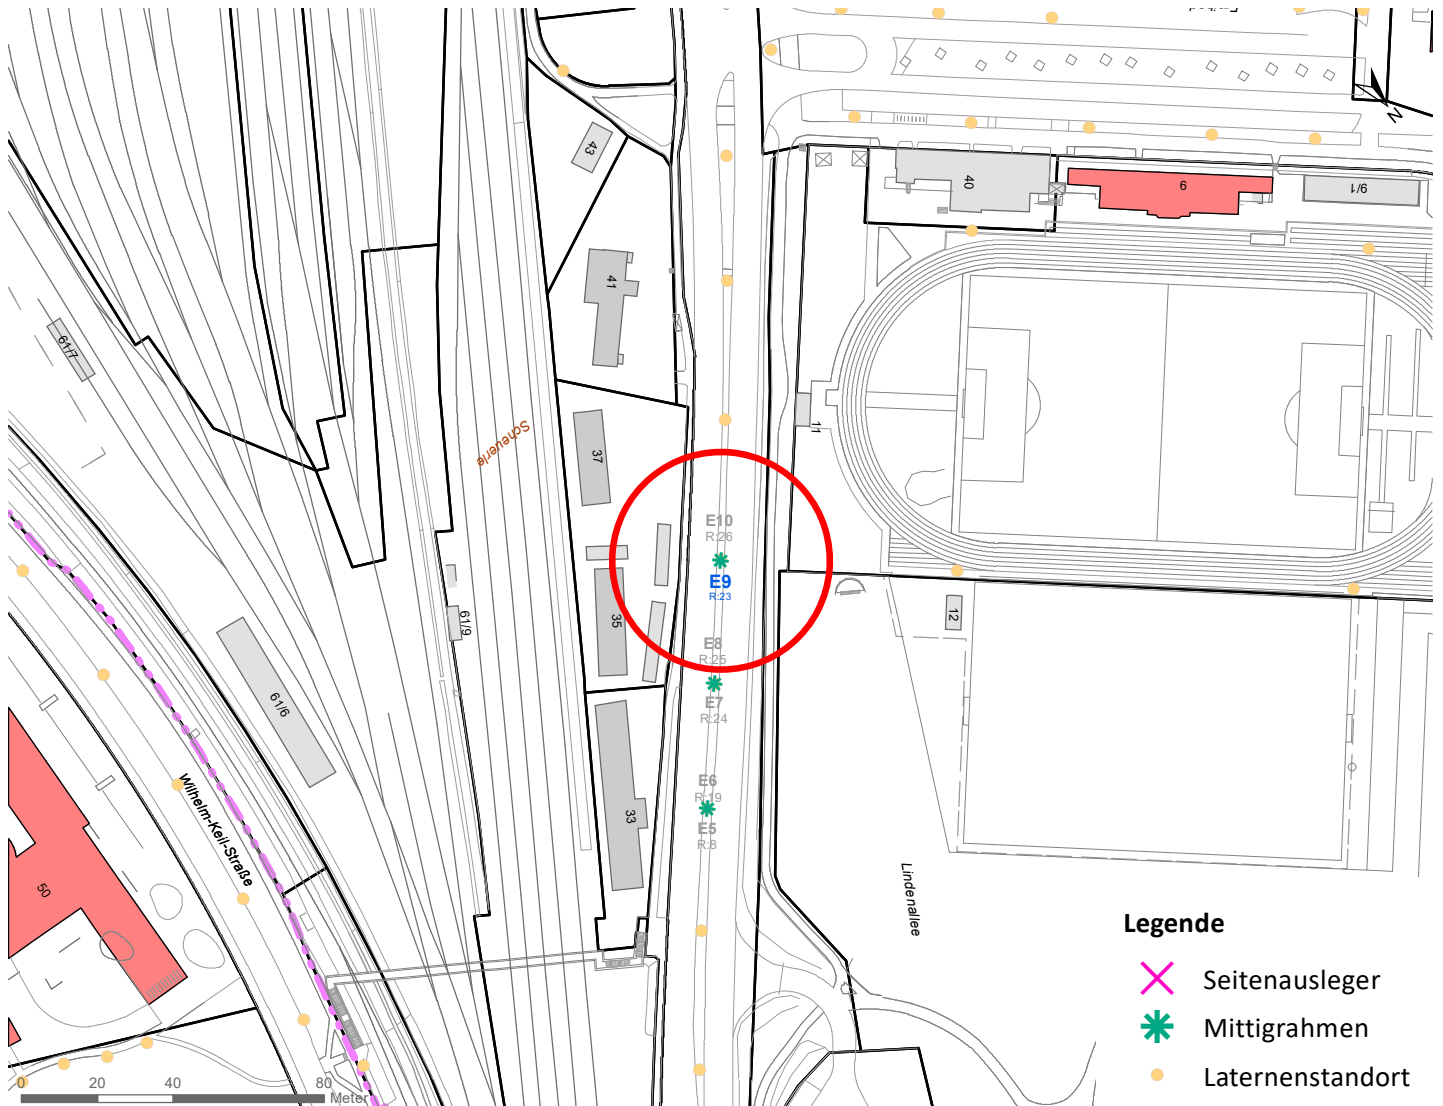

# Hängestelle S19 / Stuttgarter Straße

Art: Seitenausleger; 2 Plakate

Lage im Stadtgebiet:

Foto:

Detailkarte:

# Hängestelle E9 / Europastraße

Art: Mittigrahmen; 1 Plakate

Lage im Stadtgebiet:

Foto:

Detailkarte:

**Legende**

- ✕ Seitenausleger
- ✱ Mittigrahmen
- Laternenstandort

# Hängestelle H4 / Hegelstraße

Art: Seitenausleger; 2 Plakate

Lage im Stadtgebiet:

Foto:

Detailkarte:

# Hängestelle R26 / Reutlinger Straße

Art: Seitenausleger; 2 Plakate

Lage im Stadtgebiet:

Foto:

Detailkarte:

**Legende**

- ✕ Seitenausleger
- ✱ Mittigrahmen
- Laternenstandort