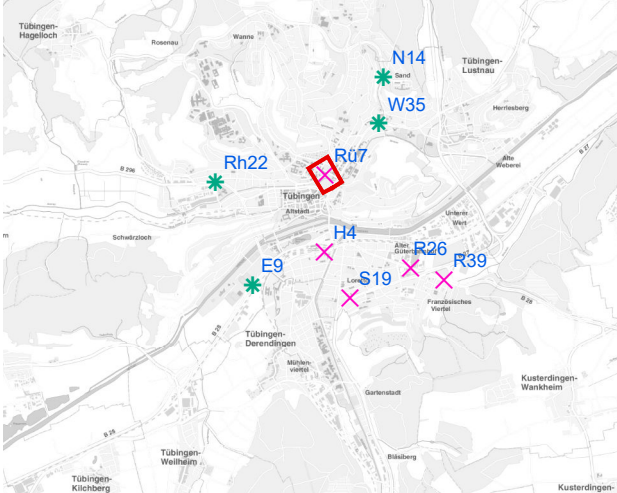

# Hängestelle R39 / Reutlinger Straße

Art: Seitenausleger; 2 Plakate

Lage im Stadtgebiet:

Foto:

Detailkarte:

**Legende**

- ✕ Seitenausleger
- ✱ Mittigrahmen
- Laternenstandort

# Hängestelle Rü7 / Rümelinstraße

Art: Seitenausleger; 2 Plakate

Lage im Stadtgebiet:

Foto:

Detailkarte:

# Hängestelle Rh22 / Rheinlandstraße

Art: Mittigrahmen; 1 Plakate

Lage im Stadtgebiet:

Foto:

Detailkarte:

# Hängestelle B6 / Bühl

Art: Seitenausleger; 2 Plakate

Lage im Stadtgebiet:

Foto:

Detailkarte: