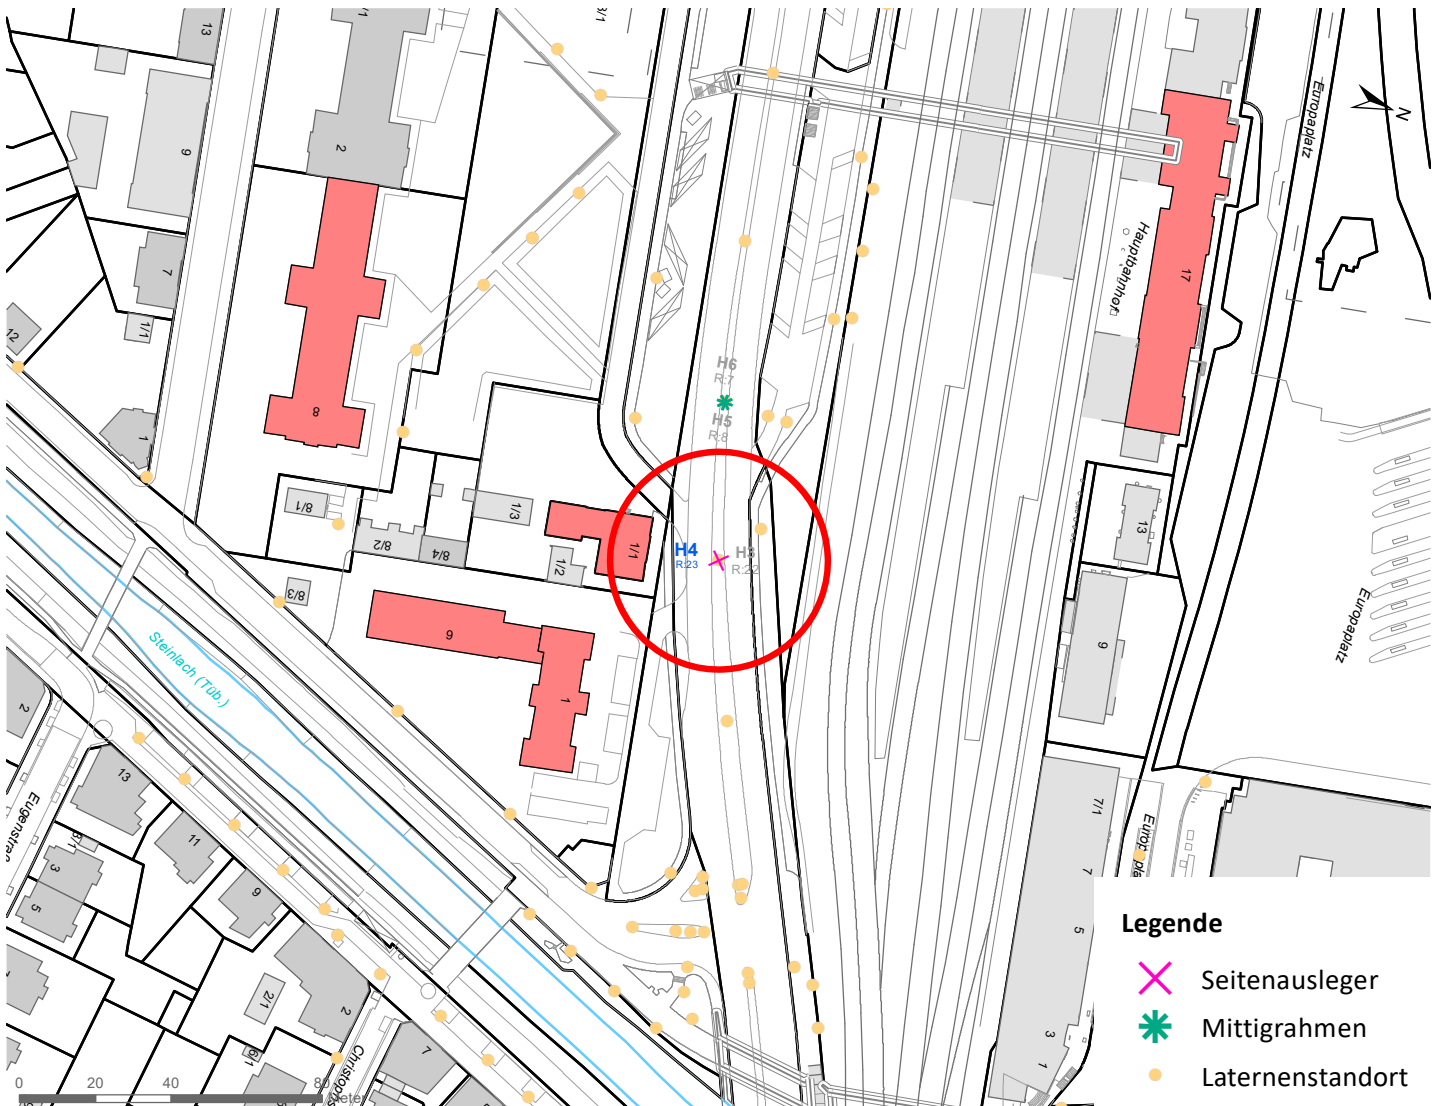

# Hängestelle S19 / Stuttgarter Straße

Art: Seitenausleger; 2 Plakate

Lage im Stadtgebiet:

Foto:

Detailkarte:

# Hängestelle E9 / Europastraße

Art: Mittigrahmen; 1 Plakate

Lage im Stadtgebiet:

Foto:

Detailkarte:

**Legende**

- ✕ Seitenausleger
- ✱ Mittigrahmen
- Laternenstandort

# Hängestelle H4 / Hegelstraße

Art: Seitenausleger; 2 Plakate

Lage im Stadtgebiet:

Foto:

Detailkarte:

# Hängestelle R26 / Reutlinger Straße

Art: Seitenausleger; 2 Plakate

Lage im Stadtgebiet:

Foto:

Detailkarte:

**Legende**

- ✕ Seitenausleger
- ✱ Mittigrahmen
- Laternenstandort