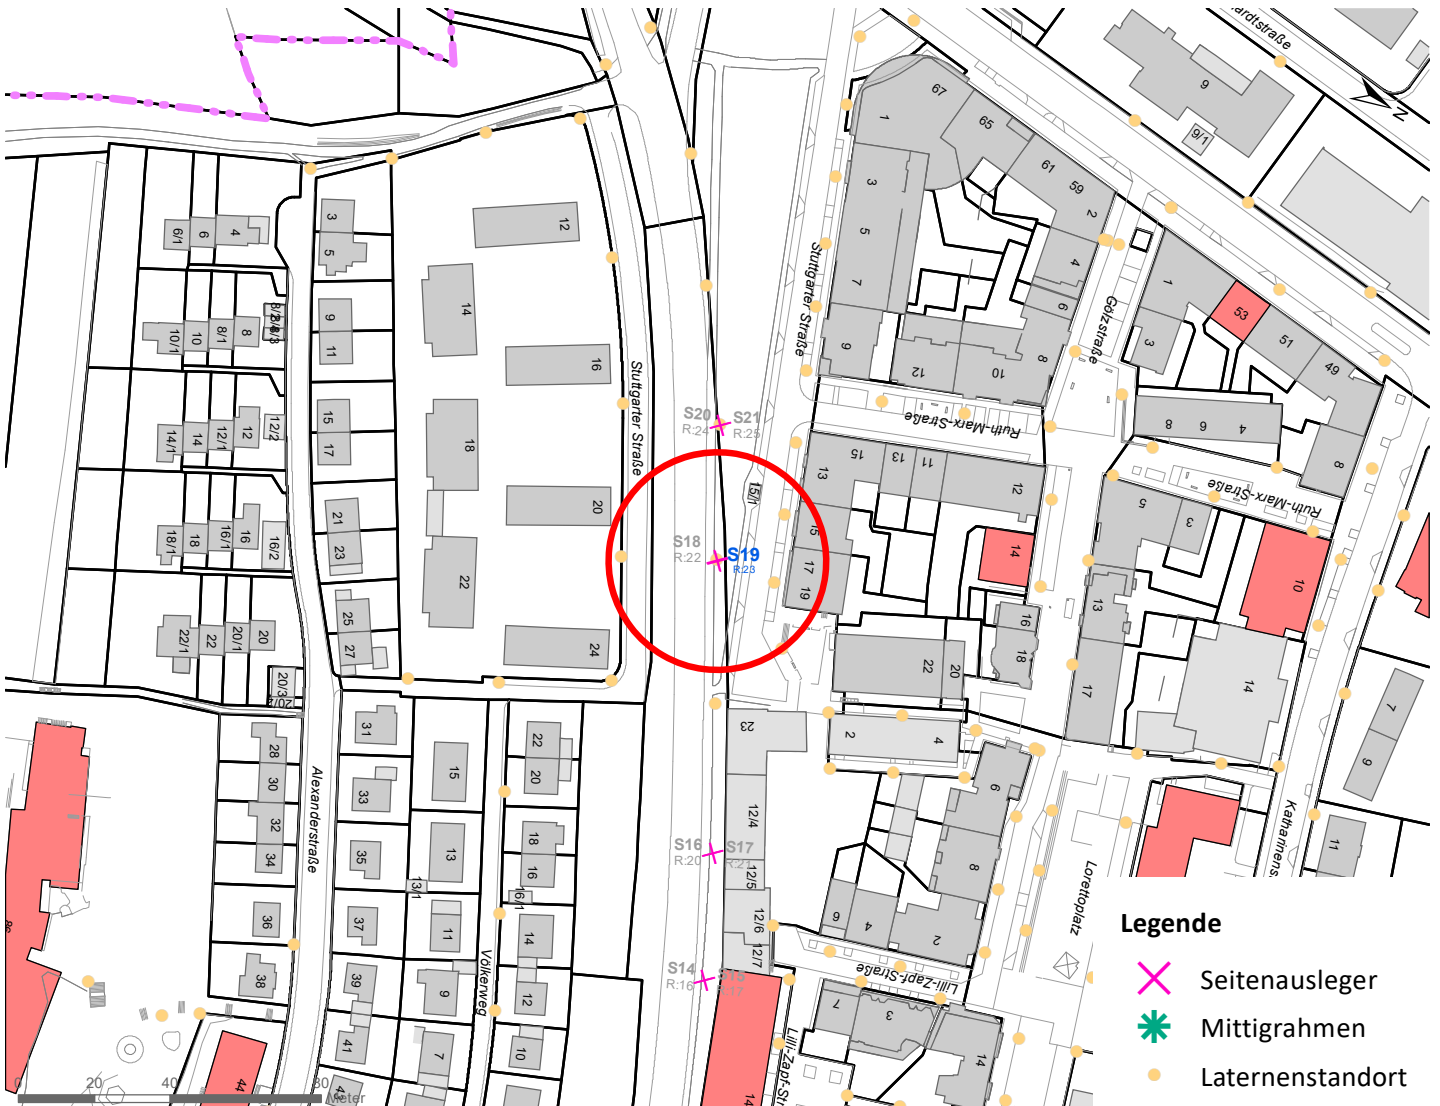

# Hängestelle W35 / Wilhelmstraße

Art: Mittigrahmen; 1 Plakate

Lage im Stadtgebiet:

Foto:

Detailkarte:

**Legende**

- ✕ Seitenausleger
- ★ Mittigrahmen
- Laternenstandort

# Hängestelle N14 / Nordring

Art: Mittigrahmen; 1 Plakate

Lage im Stadtgebiet:

Foto:

Detailkarte:

# Hängestelle S19 / Stuttgarter Straße

Art: Seitenausleger; 2 Plakate

Lage im Stadtgebiet:

Foto:

Detailkarte:

# Hängestelle E9 / Europastraße

Art: Mittigrahmen; 1 Plakate

Lage im Stadtgebiet:

Foto:

Detailkarte:

**Legende**

- ✕ Seitenausleger
- ✱ Mittigrahmen
- Laternenstandort