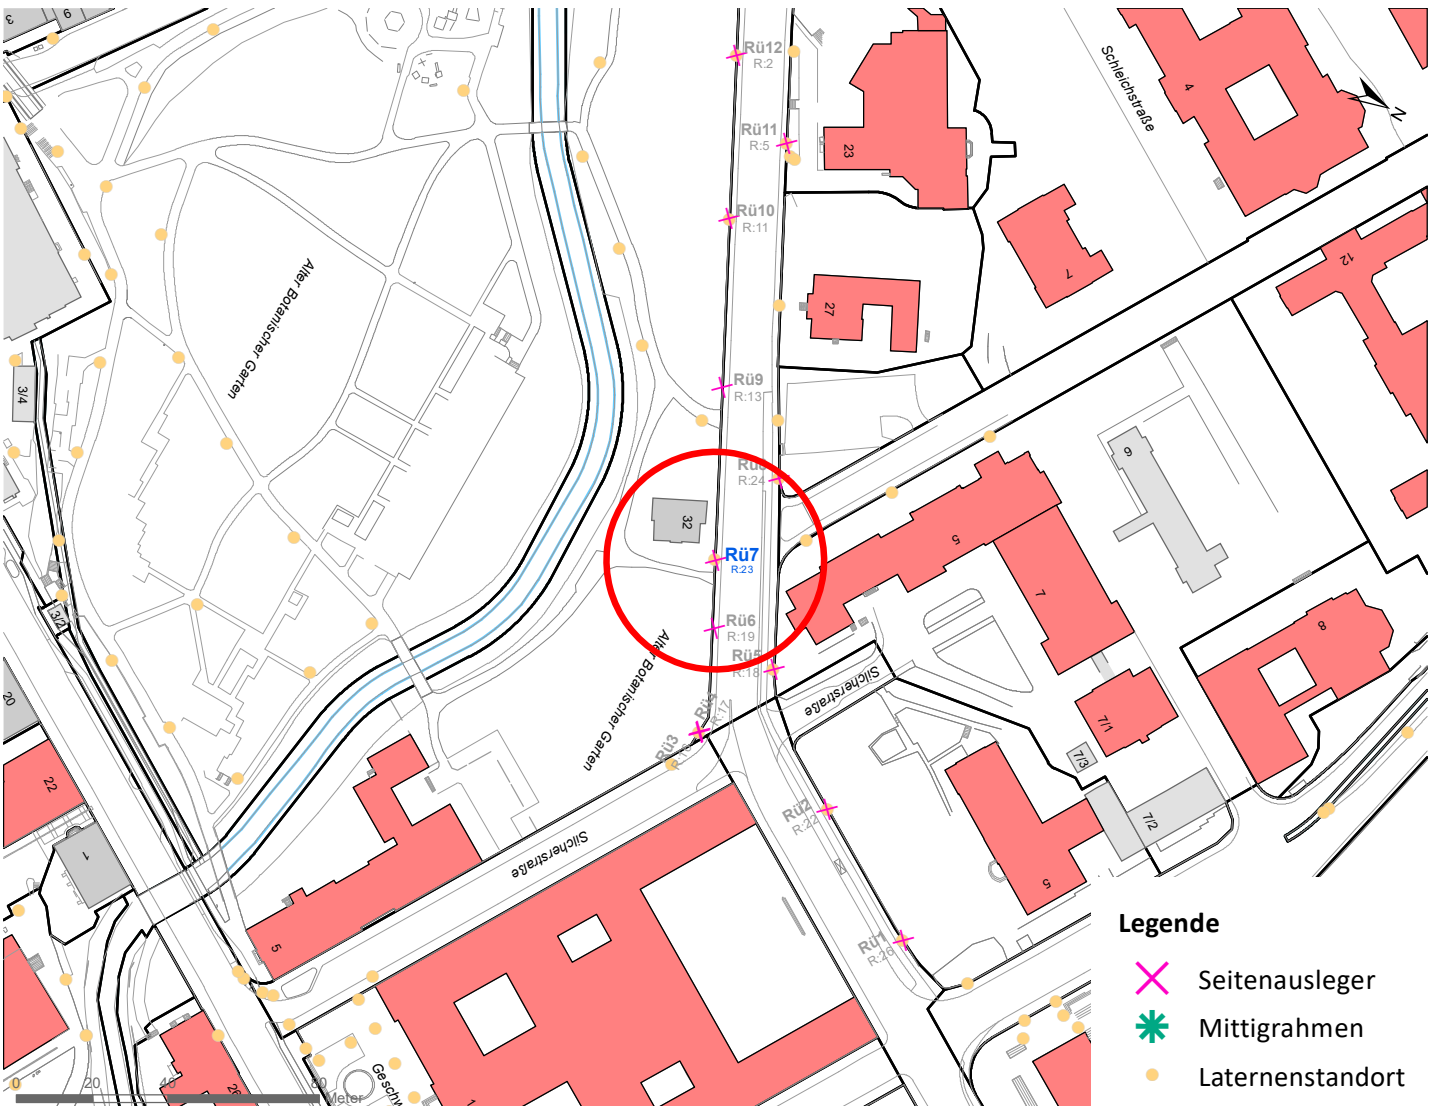

# Hängestelle R26 / Reutlinger Straße

Art: Seitenausleger; 2 Plakate

Lage im Stadtgebiet:

Foto:

Detailkarte:

**Legende**

- ✕ Seitenausleger
- ✱ Mittigrahmen
- Laternenstandort

# Hängestelle R39 / Reutlinger Straße

Art: Seitenausleger; 2 Plakate

Lage im Stadtgebiet:

Foto:

Detailkarte:

**Legende**

- ✕ Seitenausleger
- ✱ Mittigrahmen
- Laternenstandort

# Hängestelle Rü7 / Rümelinstraße

Art: Seitenausleger; 2 Plakate

Lage im Stadtgebiet:

Foto:

Detailkarte:

# Hängestelle Rh22 / Rheinlandstraße

Art: Mittigrahmen; 1 Plakate

Lage im Stadtgebiet:

Foto:

Detailkarte: