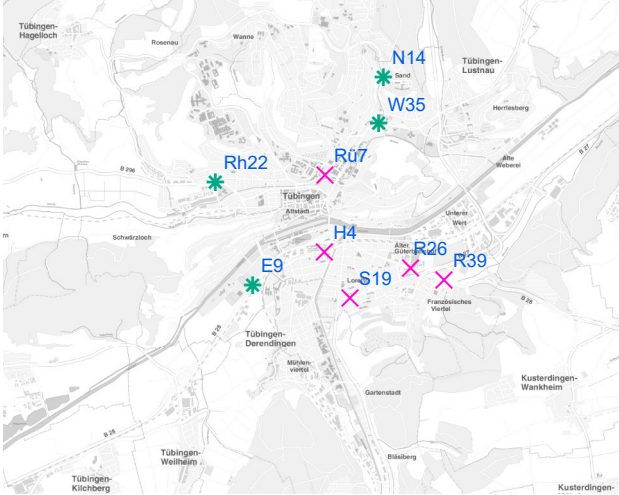

# Hängestelle H4 / Hegelstraße

Art: Seitenausleger; 2 Plakate

Lage im Stadtgebiet:

Foto:

Detailkarte:

# Hängestelle Rü7 / Rümelinstraße

Art: Seitenausleger; 2 Plakate

Lage im Stadtgebiet:

Foto:

Detailkarte:

# Hängestelle Rh22 / Rheinlandstraße

Art: Mittigrahmen; 1 Plakate

Lage im Stadtgebiet:

Foto:

Detailkarte:

# Hängestelle B6 / Bühl

Art: Seitenausleger; 2 Plakate

Lage im Stadtgebiet:

Foto:

Detailkarte: