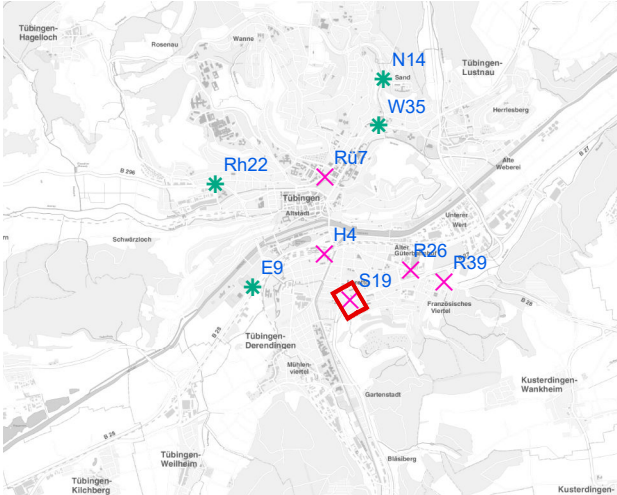

# Hängestelle N14 / Nordring

Art: Mittigrahmen; 1 Plakate

Lage im Stadtgebiet:

Foto:

Detailkarte:

# Hängestelle S19 / Stuttgarter Straße

Art: Seitenausleger; 2 Plakate

Lage im Stadtgebiet:

Foto:

Detailkarte:

# Hängestelle E9 / Europastraße

Art: Mittigrahmen; 1 Plakate

Lage im Stadtgebiet:

Foto:

Detailkarte:

**Legende**

- ✕ Seitenausleger
- ✱ Mittigrahmen
- Laternenstandort

# Hängestelle H4 / Hegelstraße

Art: Seitenausleger; 2 Plakate

Lage im Stadtgebiet:

Foto:

Detailkarte: