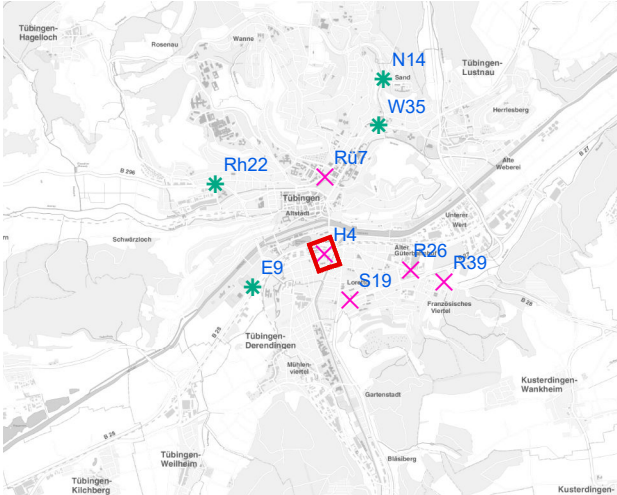

# Hängestelle S19 / Stuttgarter Straße

Art: Seitenausleger; 2 Plakate

Lage im Stadtgebiet:

Foto:

Detailkarte:

# Hängestelle E9 / Europastraße

Art: Mittigrahmen; 1 Plakate

Lage im Stadtgebiet:

Foto:

Detailkarte:

**Legende**

- ✕ Seitenausleger
- ✱ Mittigrahmen
- Laternenstandort

# Hängestelle H4 / Hegelstraße

Art: Seitenausleger; 2 Plakate

Lage im Stadtgebiet:

Foto:

Detailkarte:

# Hängestelle R26 / Reutlinger Straße

Art: Seitenausleger; 2 Plakate

Lage im Stadtgebiet:

Foto:

Detailkarte:

**Legende**

- ✕ Seitenausleger
- ✱ Mittigrahmen
- Laternenstandort