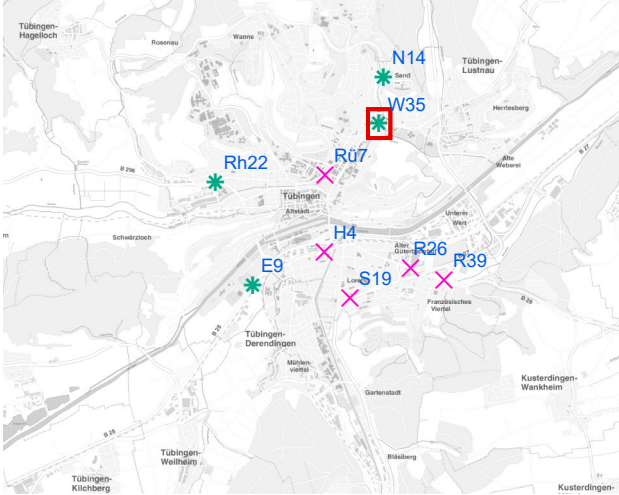

# Hängestelle W35 / Wilhelmstraße

Art: Mittigrahmen; 1 Plakate

Lage im Stadtgebiet:

Foto:

Detailkarte:

**Legende**

- ✕ Seitenausleger
- ★ Mittigrahmen
- Laternenstandort

# Hängestelle N14 / Nordring

Art: Mittigrahmen; 1 Plakate

Lage im Stadtgebiet:

Foto:

Detailkarte:

# Hängestelle S19 / Stuttgarter Straße

Art: Seitenausleger; 2 Plakate

Lage im Stadtgebiet:

Foto:

Detailkarte:

# Hängestelle H4 / Hegelstraße

Art: Seitenausleger; 2 Plakate

Lage im Stadtgebiet:

Foto:

Detailkarte: