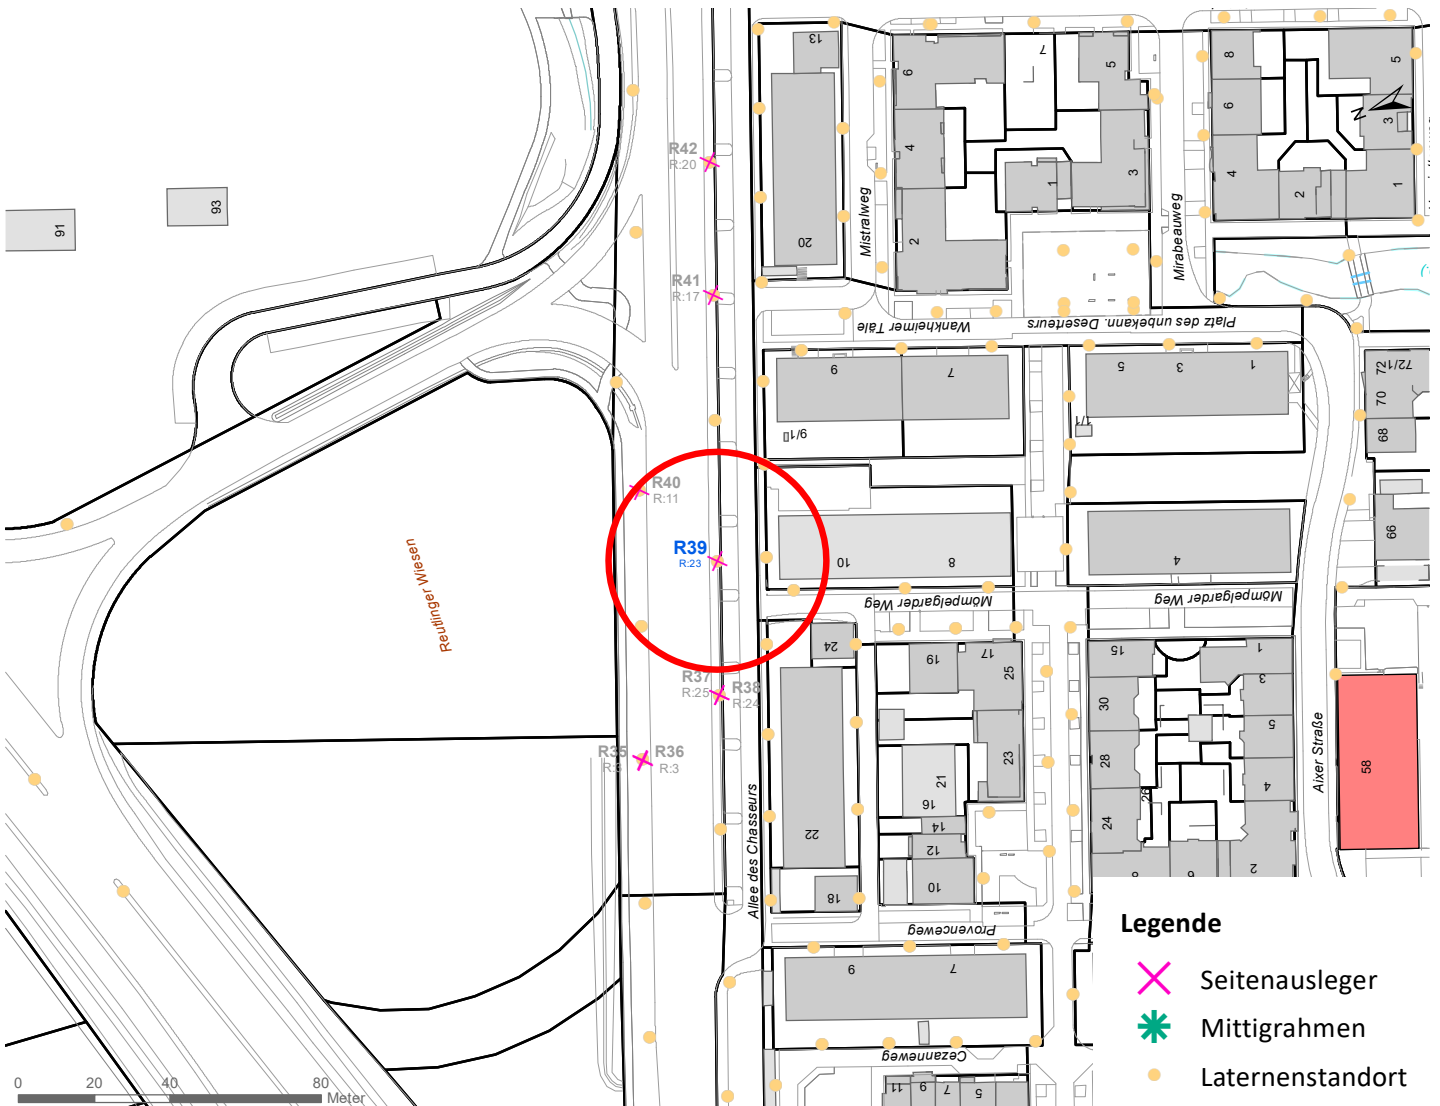

# Hängestelle R26 / Reutlinger Straße

Art: Seitenausleger; 2 Plakate

Lage im Stadtgebiet:

Foto:

Detailkarte:

**Legende**

- ✕ Seitenausleger
- ✱ Mittigrahmen
- Laternenstandort

# Hängestelle R39 / Reutlinger Straße

Art: Seitenausleger; 2 Plakate

Lage im Stadtgebiet:

Foto:

Detailkarte:

**Legende**

- ✕ Seitenausleger
- ✱ Mittigrahmen
- Laternenstandort

# Hängestelle Rü7 / Rümelinstraße

Art: Seitenausleger; 2 Plakate

Lage im Stadtgebiet:

Foto:

Detailkarte:

# Hängestelle Rh22 / Rheinlandstraße

Art: Mittigrahmen; 1 Plakate

Lage im Stadtgebiet:

Foto:

Detailkarte: