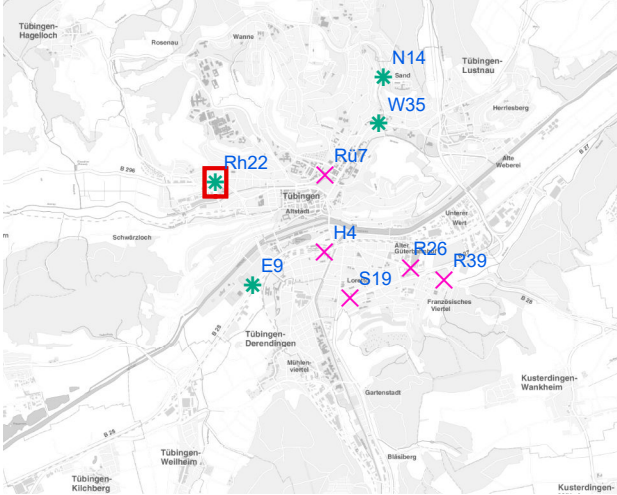

# Hängestelle R39 / Reutlinger Straße

Art: Seitenausleger; 2 Plakate

Lage im Stadtgebiet:

Foto:

Detailkarte:

**Legende**

- ✕ Seitenausleger
- ✱ Mittigrahmen
- Laternenstandort

# Hängestelle Rü7 / Rümelinstraße

Art: Seitenausleger; 2 Plakate

Lage im Stadtgebiet:

Foto:

Detailkarte:

# Hängestelle Rh22 / Rheinlandstraße

Art: Mittigrahmen; 1 Plakate

Lage im Stadtgebiet:

Foto:

Detailkarte:

# Hängestelle B6 / Bühl

Art: Seitenausleger; 2 Plakate

Lage im Stadtgebiet:

Foto:

Detailkarte: