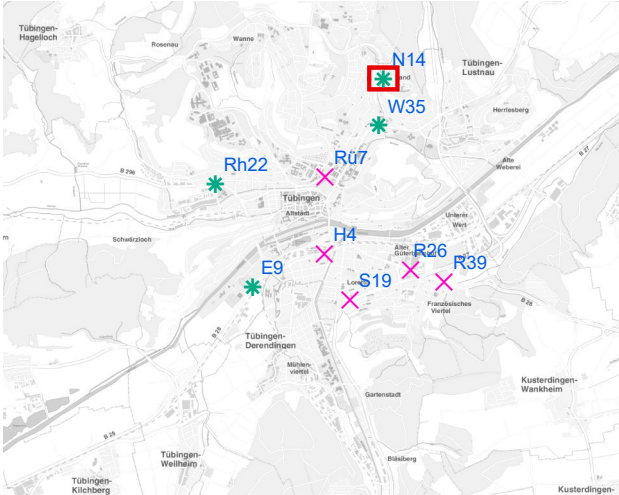

# Hängestelle W35 / Wilhelmstraße

Art: Mittigrahmen; 1 Plakate

Lage im Stadtgebiet:

Foto:

Detailkarte:

**Legende**

- ✕ Seitenausleger
- ★ Mittigrahmen
- Laternenstandort

# Hängestelle N14 / Nordring

Art: Mittigrahmen; 1 Plakate

Lage im Stadtgebiet:

Foto:

Detailkarte:

# Hängestelle S19 / Stuttgarter Straße

Art: Seitenausleger; 2 Plakate

Lage im Stadtgebiet:

Foto:

Detailkarte:

# Hängestelle H4 / Hegelstraße

Art: Seitenausleger; 2 Plakate

Lage im Stadtgebiet:

Foto:

Detailkarte: