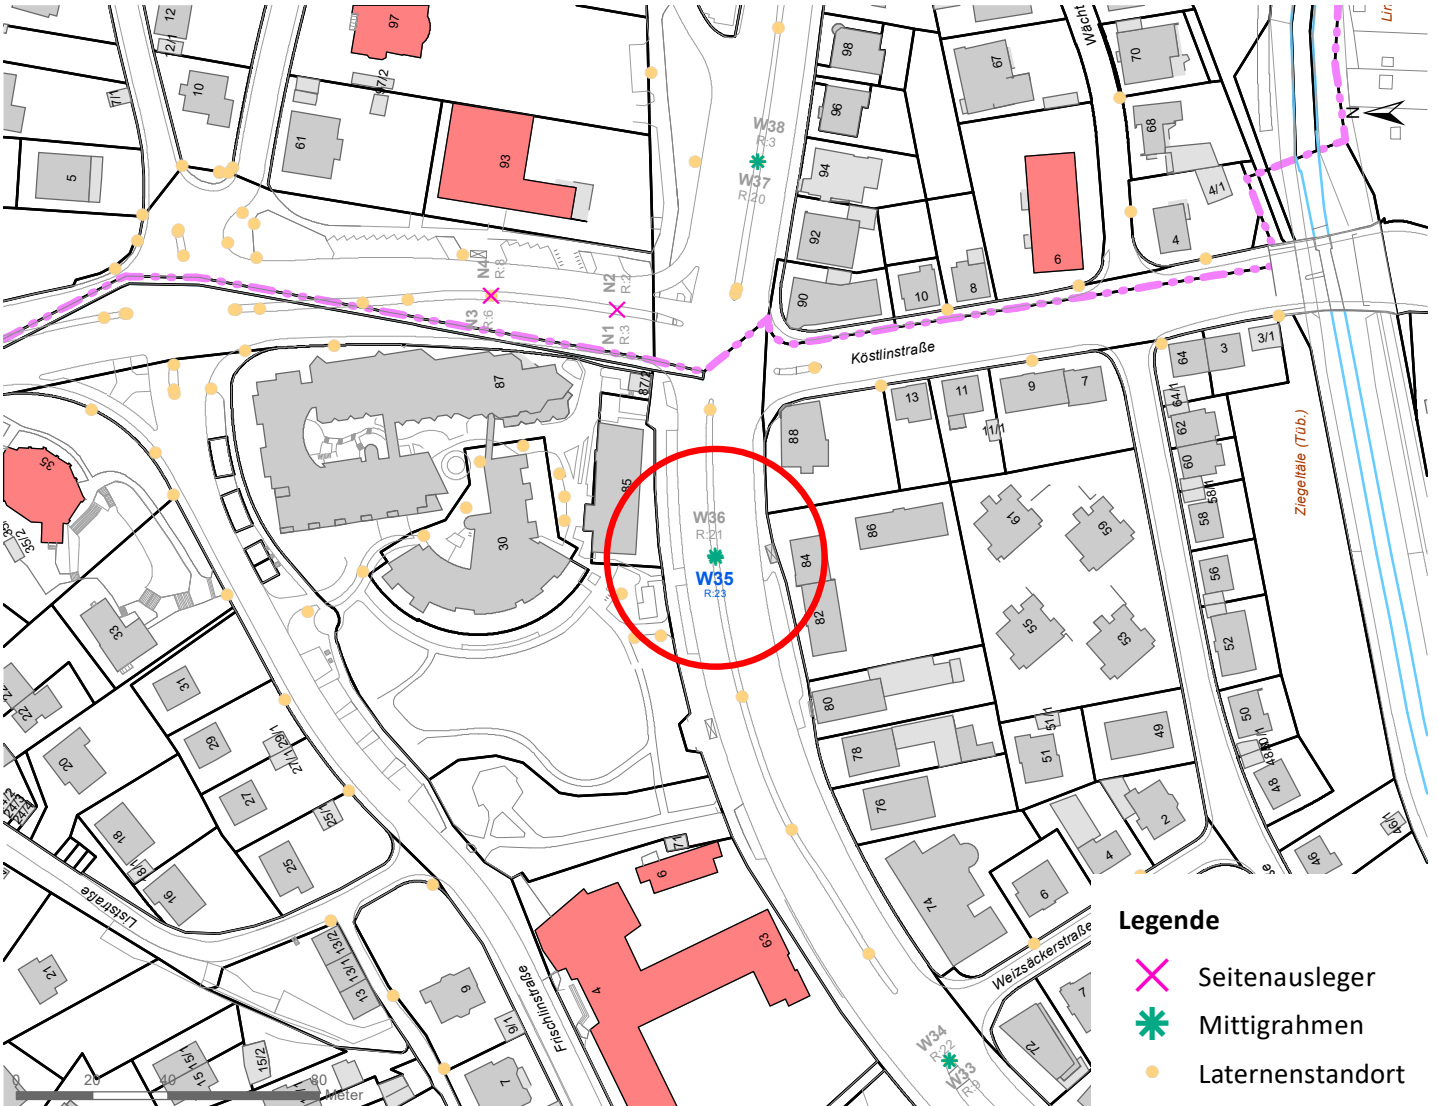

# Plakatstandorte: Route 23

16 Plakate; Gebühr pro Tag: 2,60 Euro

Hängestelle	Lage	Plakate	Gebühr in Euro
W35	Wilhelmstraße	1	0,20
N14	Nordring	1	0,20
S19	Stuttgarter Straße	2	0,30
E9	Europastraße	1	0,20
H4	Hegelstraße	2	0,30
R26	Reutlinger Straße	2	0,30
R39	Reutlinger Straße	2	0,30
Rü7	Rümelinstraße	2	0,30
Rh22	Rheinlandstraße	1	0,20
B6	Bühl	2	0,30

# Hängestelle W35 / Wilhelmstraße

Art: Mittigrahmen; 1 Plakate

Lage im Stadtgebiet:

Foto:

Detailkarte:

**Legende**

- ✕ Seitenausleger
- ★ Mittigrahmen
- Laternenstandort

# Hängestelle N14 / Nordring

Art: Mittigrahmen; 1 Plakate

Lage im Stadtgebiet:

Foto:

Detailkarte:

# Hängestelle S19 / Stuttgarter Straße

Art: Seitenausleger; 2 Plakate

Lage im Stadtgebiet:

Foto:

Detailkarte: