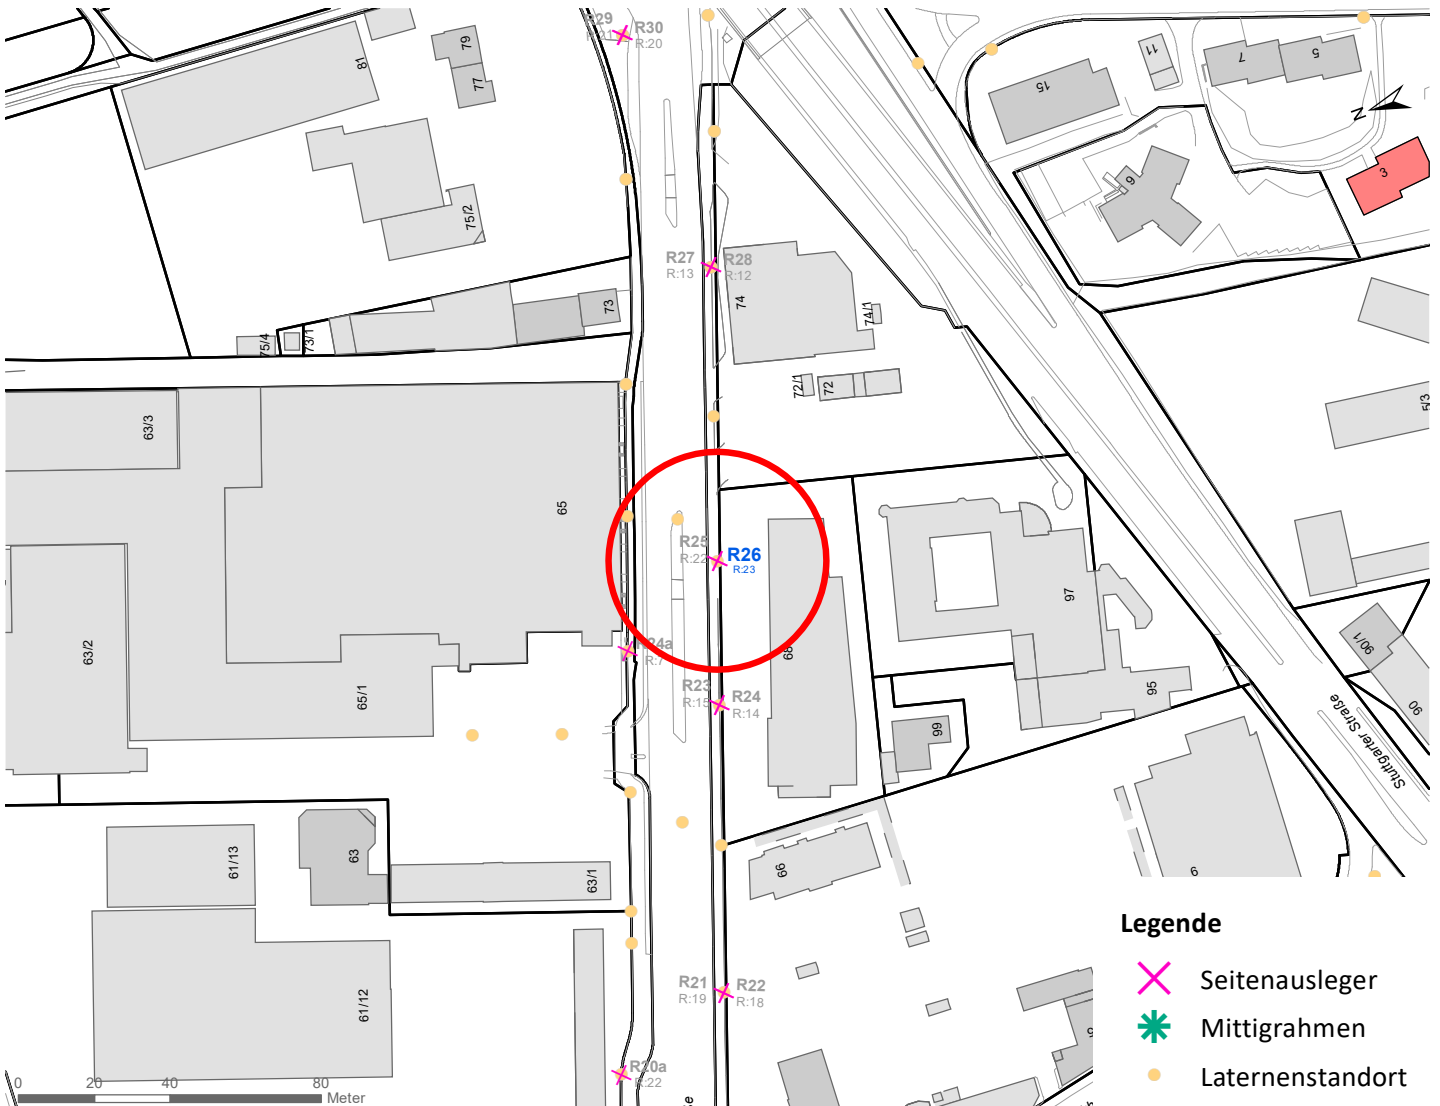

# Hängestelle S19 / Stuttgarter Straße

Art: Seitenausleger; 2 Plakate

Lage im Stadtgebiet:

Foto:

Detailkarte:

# Hängestelle H4 / Hegelstraße

Art: Seitenausleger; 2 Plakate

Lage im Stadtgebiet:

Foto:

Detailkarte:

# Hängestelle R26 / Reutlinger Straße

Art: Seitenausleger; 2 Plakate

Lage im Stadtgebiet:

Foto:

Detailkarte:

**Legende**

- ✕ Seitenausleger
- ✱ Mittigrahmen
- Laternenstandort

# Hängestelle R39 / Reutlinger Straße

Art: Seitenausleger; 2 Plakate

Lage im Stadtgebiet:

Foto:

Detailkarte:

**Legende**

- ✕ Seitenausleger
- ✱ Mittigrahmen
- Laternenstandort