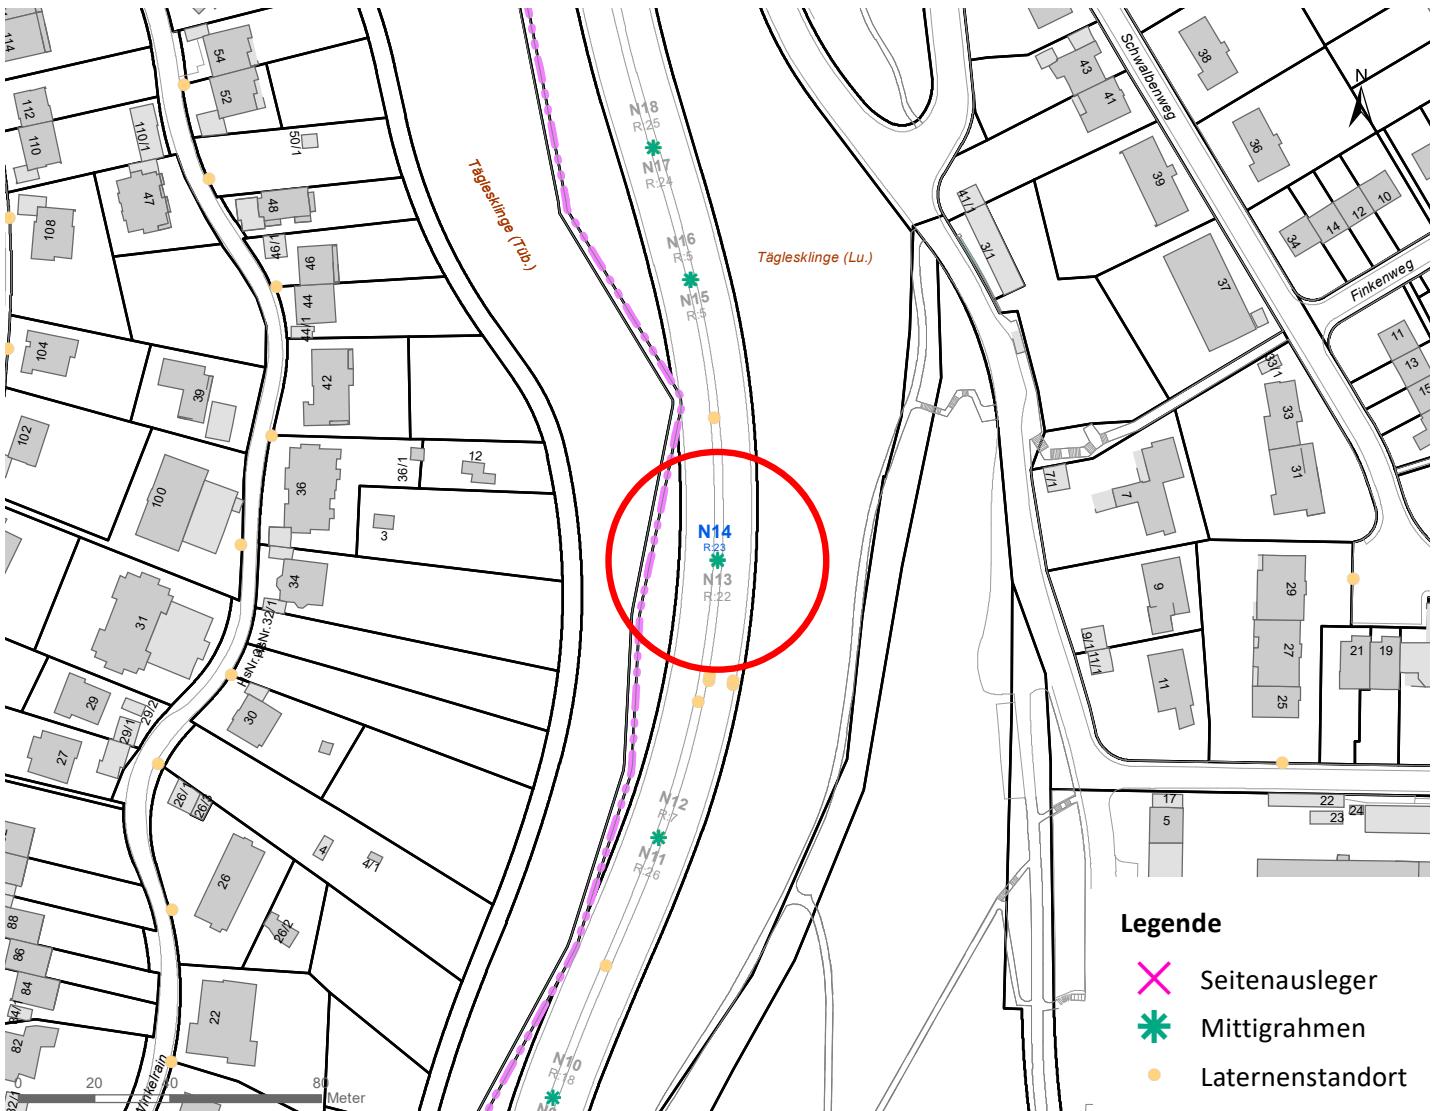

# Plakatstandorte: Route 23

16 Plakate; Gebühr pro Tag: 2,60 Euro

Hängestelle	Lage	Plakate	Gebühr in Euro
W35	Wilhelmstraße	1	0,20
N14	Nordring	1	0,20
S19	Stuttgarter Straße	2	0,30
E9	Europastraße	1	0,20
H4	Hegelstraße	2	0,30
R26	Reutlinger Straße	2	0,30
R39	Reutlinger Straße	2	0,30
Rü7	Rümelinstraße	2	0,30
Rh22	Rheinlandstraße	1	0,20
B6	Bühl	2	0,30

# Hängestelle W35 / Wilhelmstraße

Art: Mittigrahmen; 1 Plakate

Lage im Stadtgebiet:

Foto:

Detailkarte:

**Legende**

- ✕ Seitenausleger
- ★ Mittigrahmen
- Laternenstandort

# Hängestelle N14 / Nordring

Art: Mittigrahmen; 1 Plakate

Lage im Stadtgebiet:

Foto:

Detailkarte:

# Hängestelle S19 / Stuttgarter Straße

Art: Seitenausleger; 2 Plakate

Lage im Stadtgebiet:

Foto:

Detailkarte: