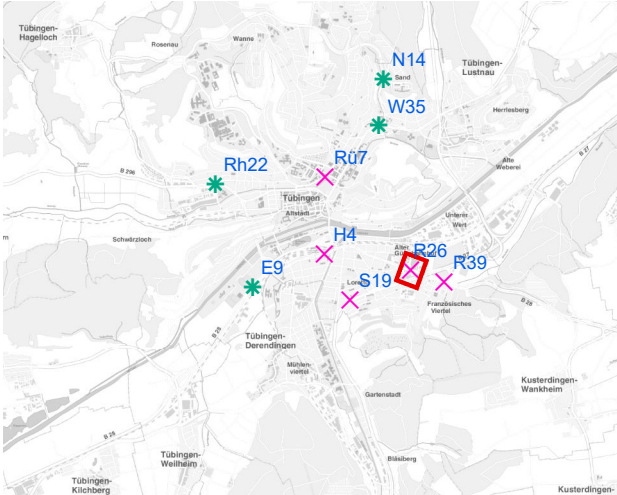

# Hängestelle H4 / Hegelstraße

Art: Seitenausleger; 2 Plakate

Lage im Stadtgebiet:

Foto:

Detailkarte:

# Hängestelle R26 / Reutlinger Straße

Art: Seitenausleger; 2 Plakate

Lage im Stadtgebiet:

Foto:

Detailkarte:

**Legende**

- ✕ Seitenausleger
- ✱ Mittigrahmen
- Laternenstandort

# Hängestelle R39 / Reutlinger Straße

Art: Seitenausleger; 2 Plakate

Lage im Stadtgebiet:

Foto:

Detailkarte:

**Legende**

- ✕ Seitenausleger
- ✱ Mittigrahmen
- Laternenstandort

# Hängestelle Rü7 / Rümelinstraße

Art: Seitenausleger; 2 Plakate

Lage im Stadtgebiet:

Foto:

Detailkarte: