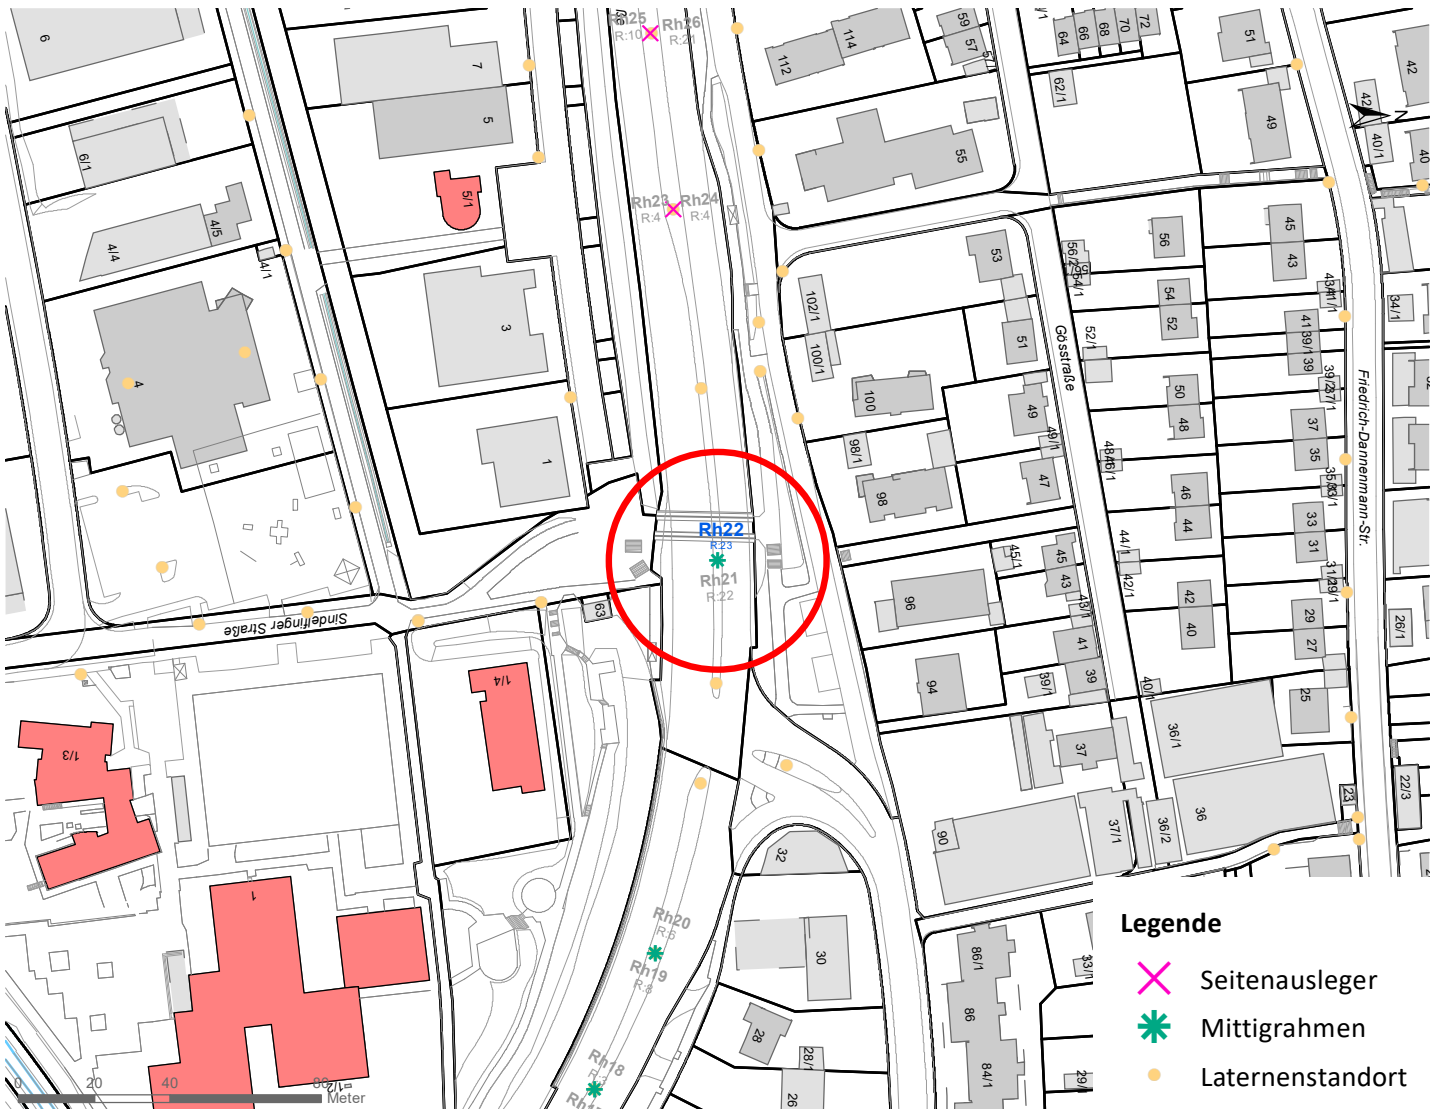

# Hängestelle R39 / Reutlinger Straße

Art: Seitenausleger; 2 Plakate

Lage im Stadtgebiet:

Foto:

Detailkarte:

**Legende**

- ✕ Seitenausleger
- ✱ Mittigrahmen
- Laternenstandort

# Hängestelle Rü7 / Rümelinstraße

Art: Seitenausleger; 2 Plakate

Lage im Stadtgebiet:

Foto:

Detailkarte:

# Hängestelle Rh22 / Rheinlandstraße

Art: Mittigrahmen; 1 Plakate

Lage im Stadtgebiet:

Foto:

Detailkarte:

# Hängestelle B6 / Bühl

Art: Seitenausleger; 2 Plakate

Lage im Stadtgebiet:

Foto:

Detailkarte: