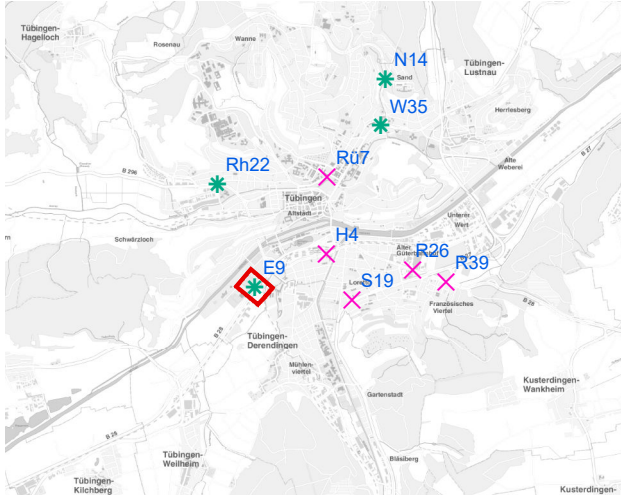

# Hängestelle S19 / Stuttgarter Straße

Art: Seitenausleger; 2 Plakate

Lage im Stadtgebiet:

Foto:

Detailkarte:

# Hängestelle E9 / Europastraße

Art: Mittigrahmen; 1 Plakate

Lage im Stadtgebiet:

Foto:

Detailkarte:

**Legende**

- ✕ Seitenausleger
- ✱ Mittigrahmen
- Laternenstandort

# Hängestelle H4 / Hegelstraße

Art: Seitenausleger; 2 Plakate

Lage im Stadtgebiet:

Foto:

Detailkarte:

# Hängestelle R26 / Reutlinger Straße

Art: Seitenausleger; 2 Plakate

Lage im Stadtgebiet:

Foto:

Detailkarte:

**Legende**

- ✕ Seitenausleger
- ✱ Mittigrahmen
- Laternenstandort