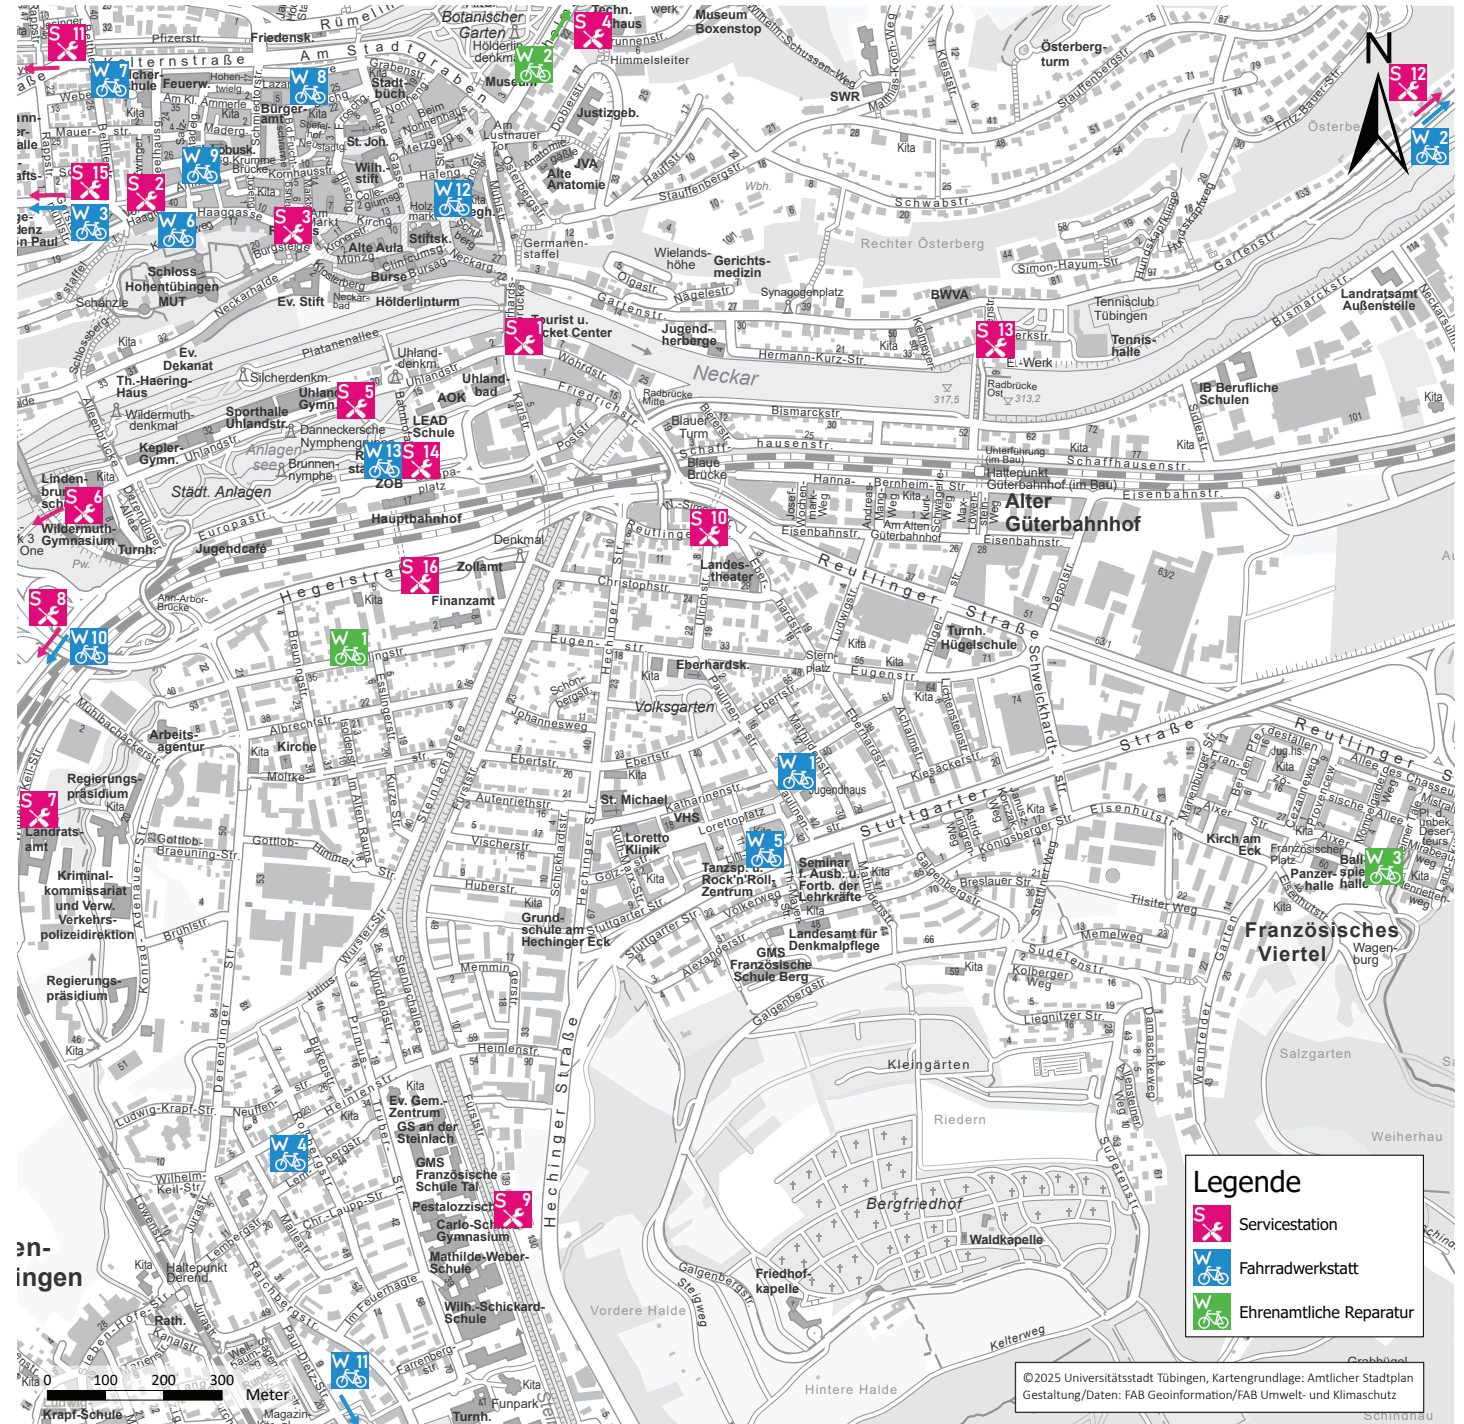

In der Universitätsstadt Tübingen machen es die vielen Fahrradfachgeschäfte leicht, dass in der Stadt der kurzen Wege niemand zu Fuß gehen muss. Für große und kleine Reparaturen an Ihrem Rad stehen Ihnen die Werkstätten gerne zur Verfügung. Daneben bestehen auch ehrenamtliche Reparatur-Angebote und die öffentlichen Servicestationen.

Ehrenamtliche Reparatur in Tübingen

W 1 Fahrradies

Schellingstraße 6 | Telefon: 07071 792136
fahrradies@schellingstrasse.de

W 2 Gepäckträger (kit Jugendhilfe)

Weidenweg 14 | Telefon: 015127179757
gepaecktraeger@kit-jugendhilfe.de

W 3 Reparaturcafé (Werkstatthaus)

Aixer Straße 72 | Telefon: 07071 538169
info@werkstatthaus.de

Servicestationen der Universitätsstadt Tübingen

ausgestattet mit Luftpumpe und verschiedenen Werkzeugen

S 1 Bürger- und Verkehrsverein

An der Neckarbrücke 1

S 2 Haagtor

Parkplatz

S 3 Rathaus am Markt

Seiteneingang Haagasse

S 4 Technisches Rathaus

Brunnenstraße 3

S 5 Uhland-Gymnasium

Uhlandstraße 22

S 6 3 in One Bewegungspark

Kastanienallee

©2025 Universitätsstadt Tübingen, Kartengrundlage: Amtlicher Stadtplan
Gestaltung/Daten: FAB Geoinformation/FAB Umwelt- und Klimaschutz