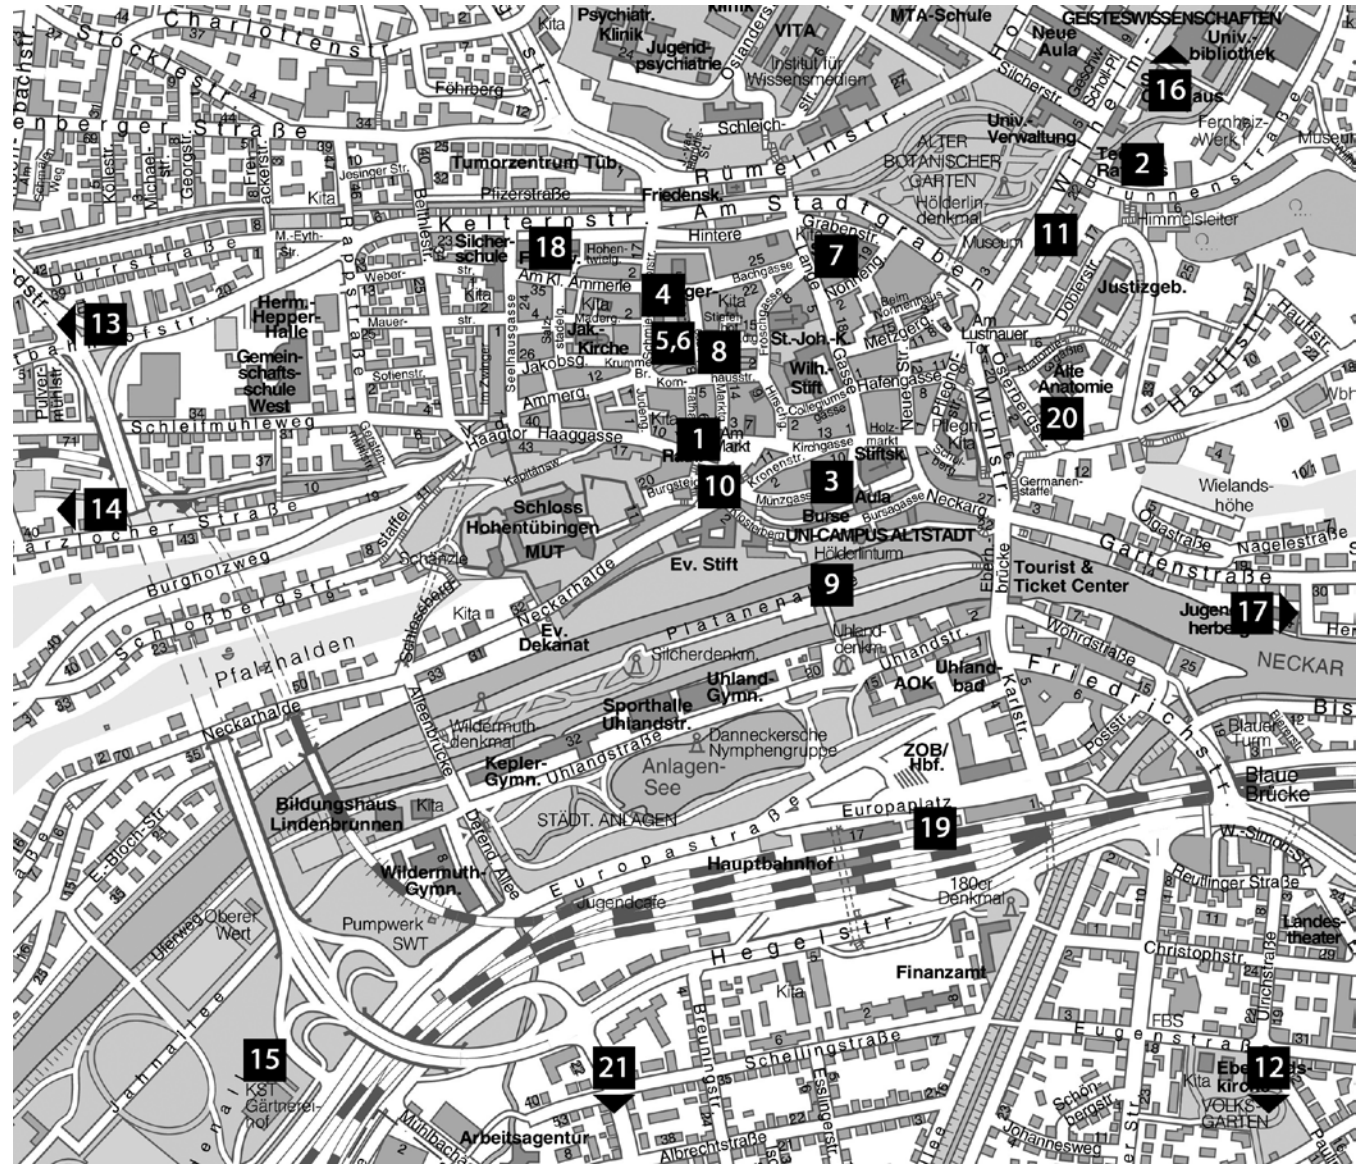

Stadt und
Bürgerschaft

Wen finde ich wo?

**Stadt-
verwaltung
auf einen Blick**

Rathaus am Markt, Technisches Rathaus, Bürgeramt – die Dienststellen der Stadtverwaltung Tübingen befinden sich an verschiedenen Standorten im Stadtgebiet. Wo die Tübingerinnen und Tübinger welche Dienstleistungen und Serviceangebote vorfinden, zeigt Ihnen dieses Falblatt. Die Ämter und Dienststellen der Stadtverwaltung sind dabei nach ihren Standorten sortiert. Jedem Gebäude ist eine Zahl zugeordnet, die Sie im Stadtplan auf dieser Seite wiederfinden. Falls Sie nicht wissen, welches Amt der richtige Ansprechpartner für Ihr Anliegen ist: Rufen Sie uns an. Die zentralen Telefonnummern der Dienststellen stehen direkt hinter den Ämterbezeichnungen. Dort erhalten Sie die gewünschten Informationen oder werden mit den richtigen Sachbearbeiterinnen und Sachbearbeitern verbunden.